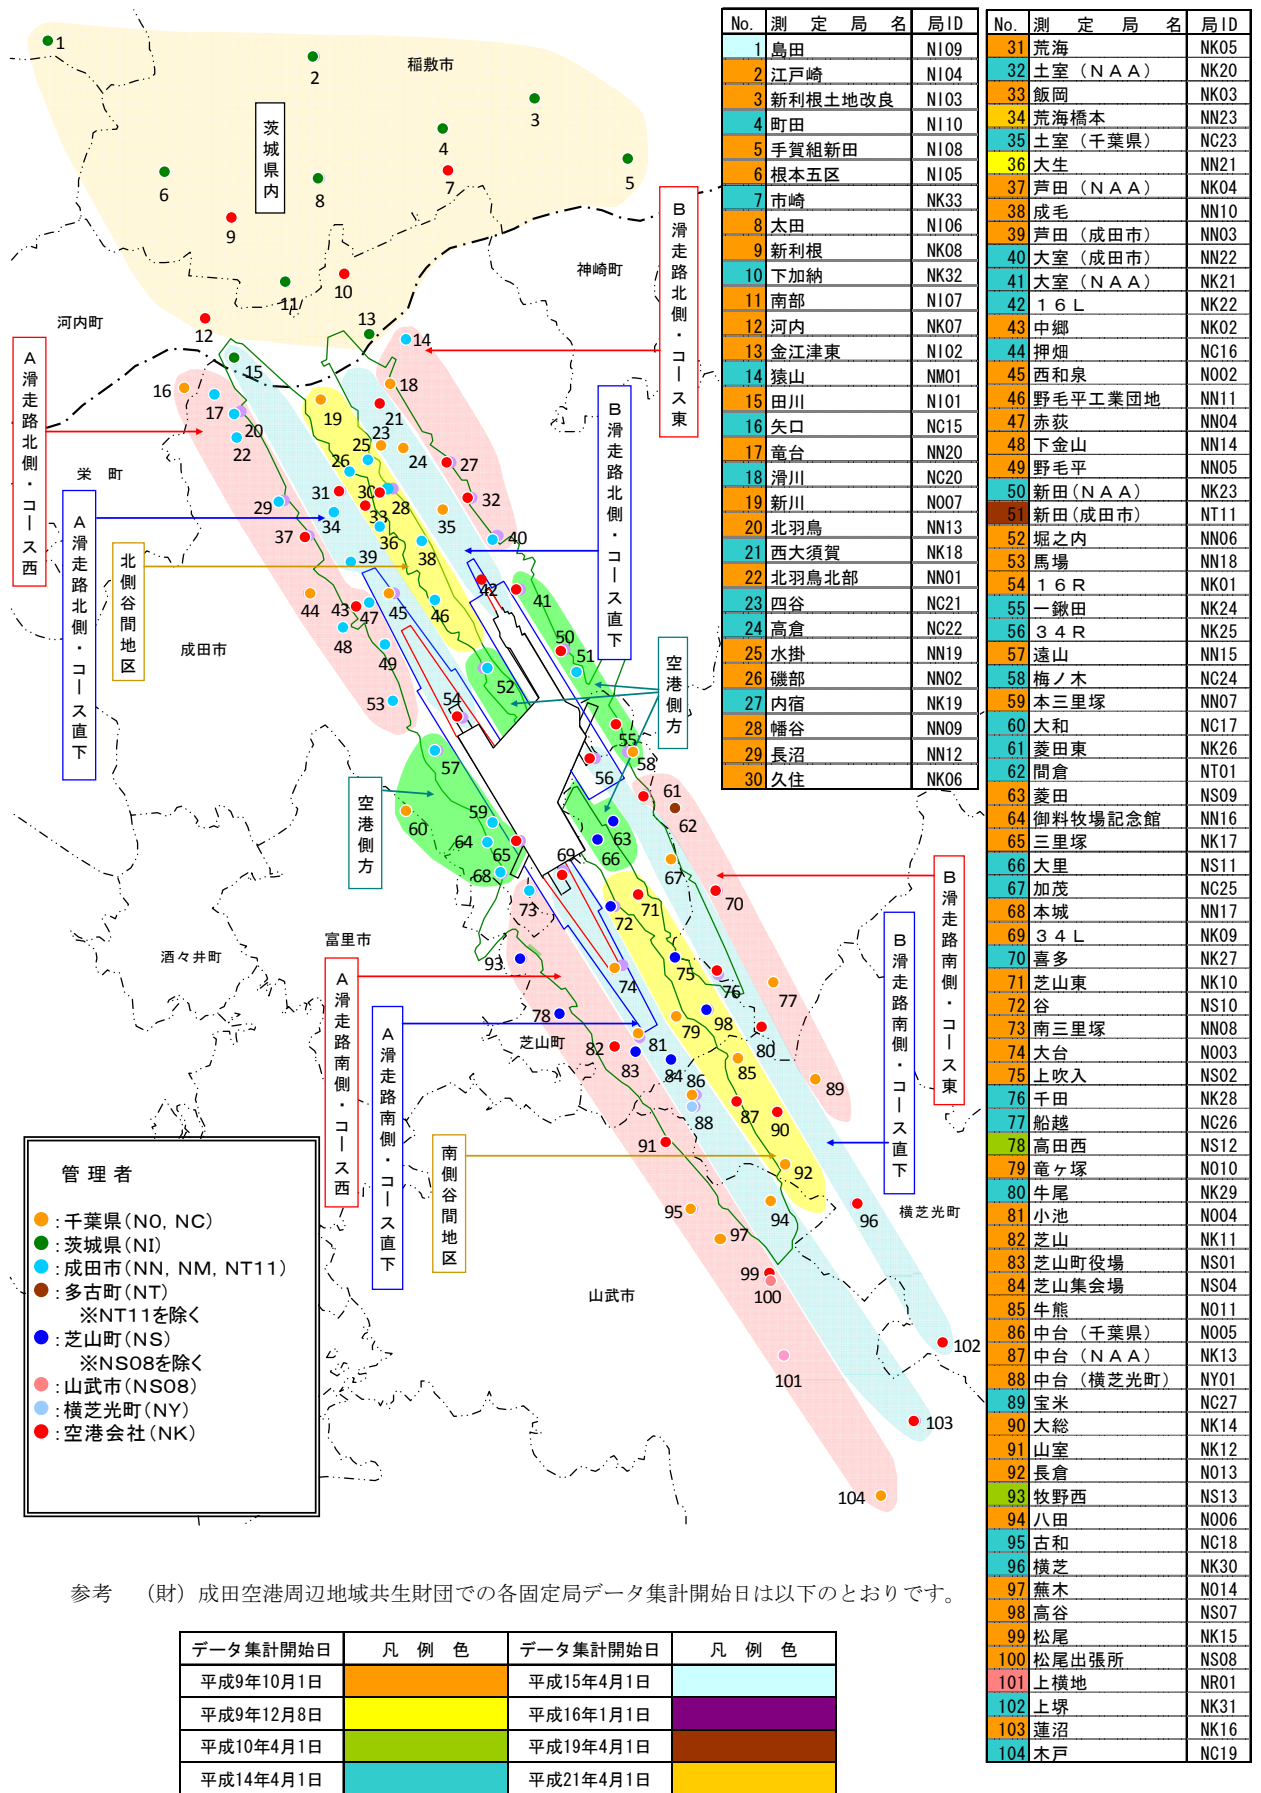

航空機騒音測定局配置及びエリア図

資料 2

参考 (財) 成田空港周辺地域共生財団での各固定局データ集計開始日は以下のとおりです。

データ集計開始日	凡 例 色	データ集計開始日	凡 例 色
平成9年10月1日	オレンジ	平成15年4月1日	水色
平成9年12月8日	黄色	平成16年1月1日	紫
平成10年4月1日	緑	平成19年4月1日	茶
平成14年4月1日	青	平成21年4月1日	黄

注) 西大須賀は、旧下総が名称変更したものである。

航空機騒音監視システム構成図

Aircraft Noise Monitoring System

航空機騒音データ処理システム データの流れ

Flow chart of Aircraft Noise Central Processing System