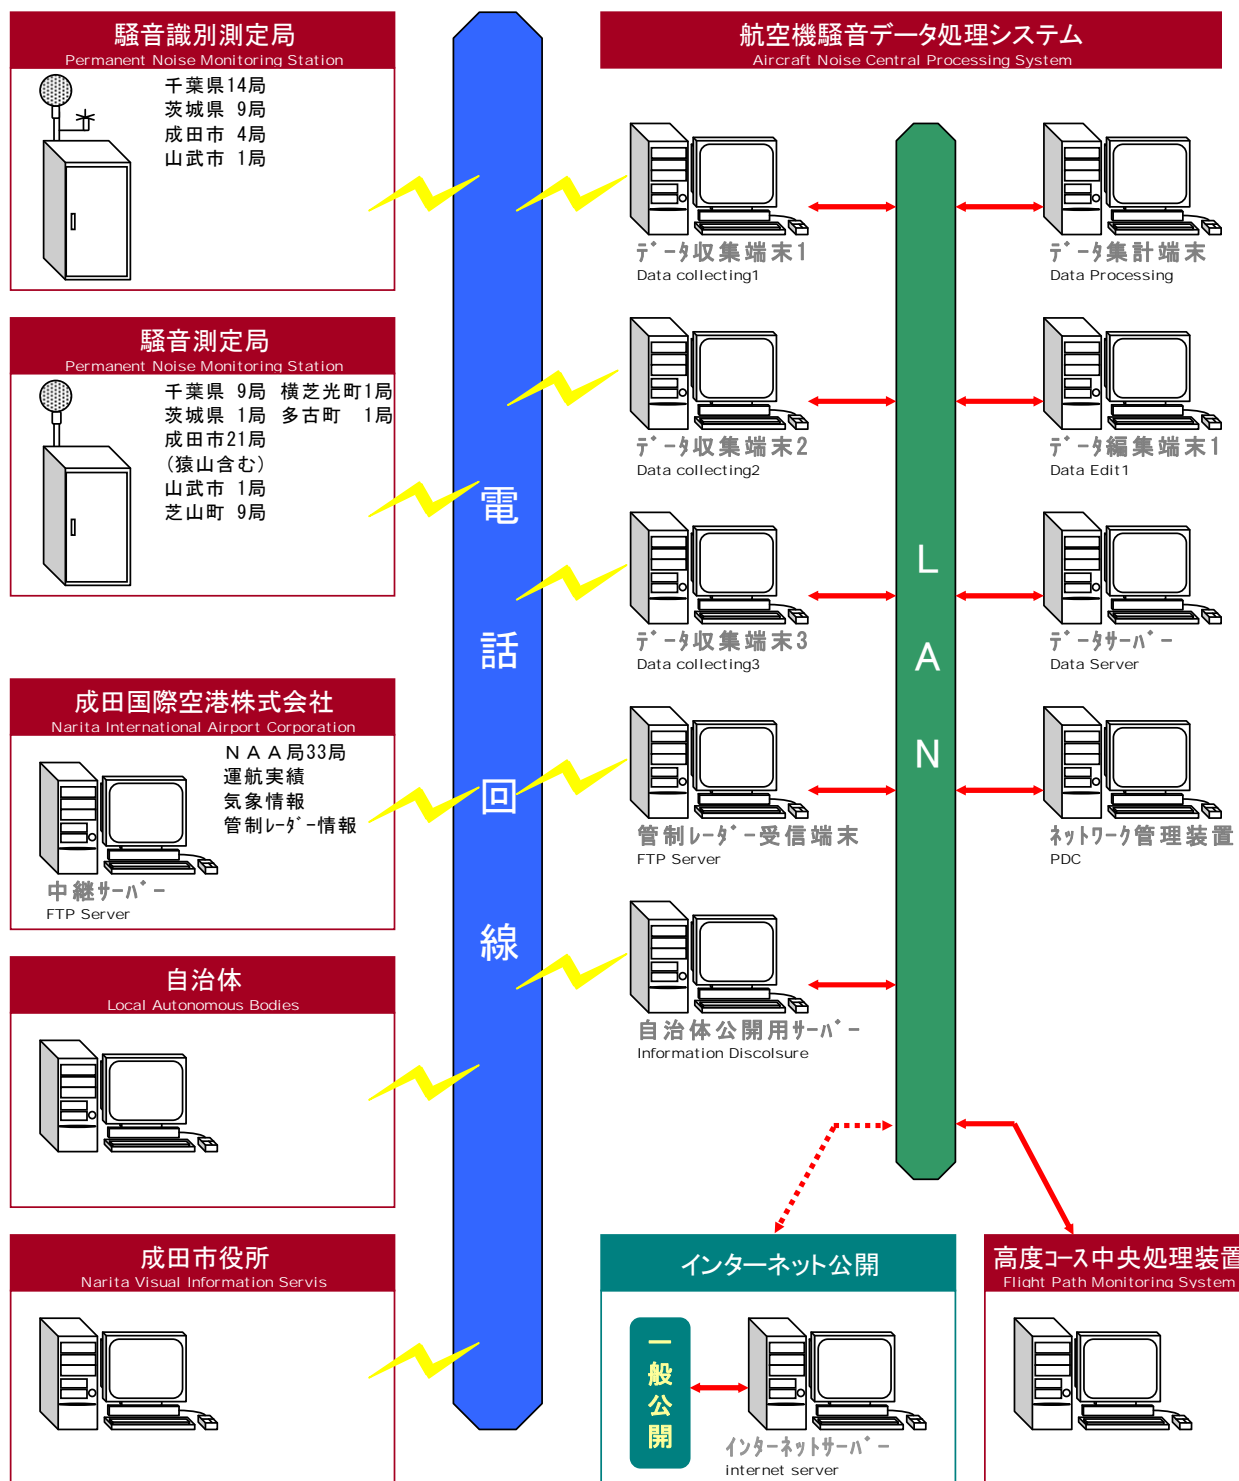

航空機騒音測定局配置及びエリア図

資料 2

参考 (財) 成田空港周辺地域共生財団での各固定局データ集計開始日は以下のとおりです。

データ集計開始日	凡 例 色	データ集計開始日	凡 例 色
平成9年10月1日	オレンジ	平成15年4月1日	水色
平成9年12月8日	黄色	平成16年1月1日	紫
平成10年4月1日	緑	平成19年4月1日	茶
平成14年4月1日	青	平成21年4月1日	黄

注) 西大須賀は、旧下総が名称変更したものである。

航空機騒音監視システム構成図

Aircraft Noise Monitoring System

航空機騒音データ処理システム データの流れ

Flow chart of Aircraft Noise Central Processing System