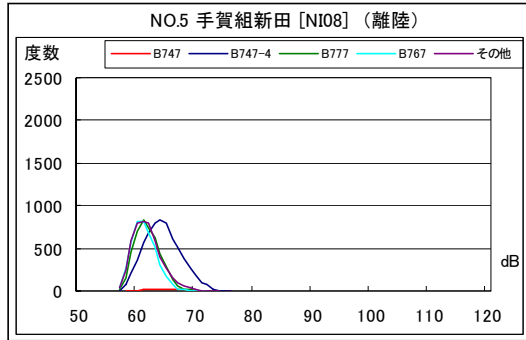

茨城県内 月別W値及び日平均測定回数

茨城県内 月別測定回数及びWECPNL

茨城県内 月別測定回数及びWECPNL

茨城県内 最大騒音レベルの度数分布図

茨城県内 最大騒音レベルの度数分布図

茨城県内 最大騒音レベルの度数分布図

茨城県内 最大騒音レベルの度数分布図