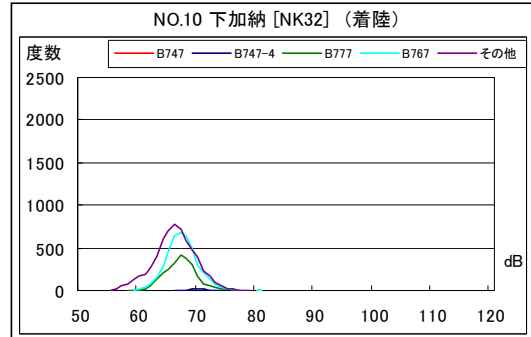

茨城県内 月別W値及び日平均測定回数

茨城県内 月別測定回数及びWECPNL

茨城県内 月別測定回数及びWECPNL

茨城県内 最大騒音レベルの度数分布図

茨城県内 最大騒音レベルの度数分布図

茨城県内 最大騒音レベルの度数分布図

茨城県内 最大騒音レベルの度数分布図