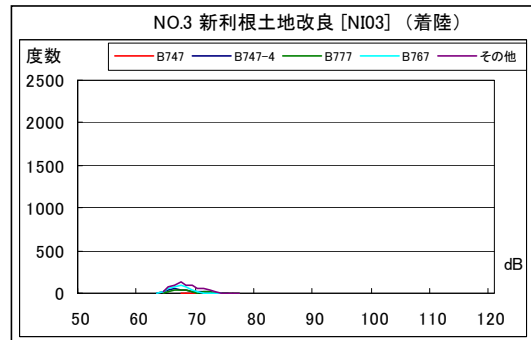

茨城県内 月別W値及び日平均測定回数

茨城県内 月別測定回数及びWECPNL

茨城県内 月別測定回数及びWECPNL

茨城県内 最大騒音レベルの度数分布図

茨城県内 最大騒音レベルの度数分布図

茨城県内 最大騒音レベルの度数分布図

茨城県内 最大騒音レベルの度数分布図