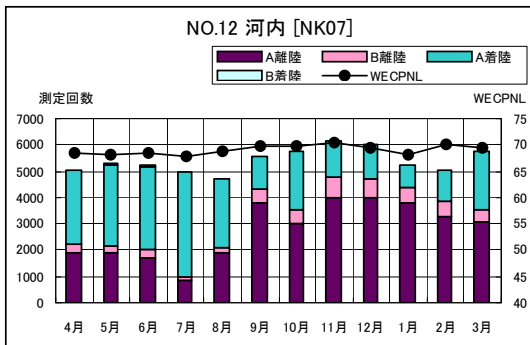

茨城県内 月別W値及び日平均測定回数

茨城県内 月別測定回数及びWECPNL

茨城県内 月別測定回数及びWECPNL

茨城県内 最大騒音レベルの度数分布図

茨城県内 最大騒音レベルの度数分布図

茨城県内 最大騒音レベルの度数分布図

茨城県内 最大騒音レベルの度数分布図