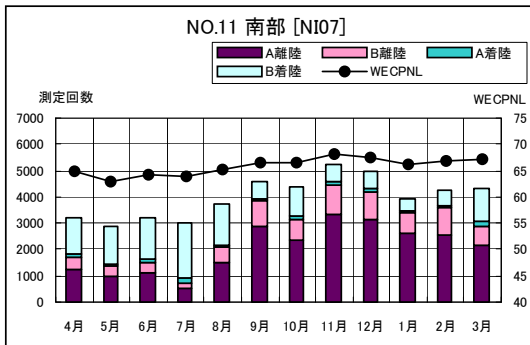

茨城県内 月別W値及び日平均測定回数

茨城県内 月別測定回数及びWECPNL

茨城県内 月別測定回数及びWECPNL

茨城県内 最大騒音レベルの度数分布図

茨城県内 最大騒音レベルの度数分布図

茨城県内 最大騒音レベルの度数分布図

茨城県内 最大騒音レベルの度数分布図