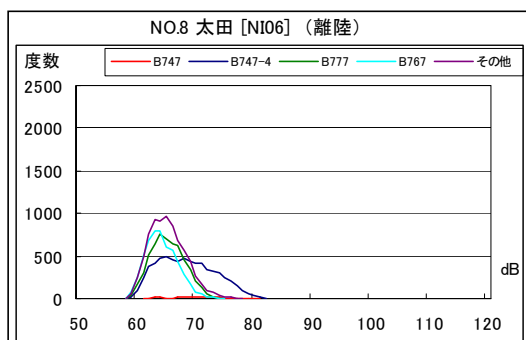

茨城県内 月別W値及び日平均測定回数

茨城県内 月別測定回数及びWECPNL

茨城県内 月別測定回数及びWECPNL

茨城県内 最大騒音レベルの度数分布図

茨城県内 最大騒音レベルの度数分布図

茨城県内 最大騒音レベルの度数分布図

茨城県内 最大騒音レベルの度数分布図