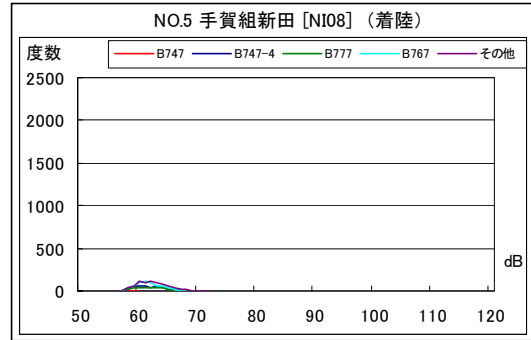

茨城県内 月別W値及び日平均測定回数

茨城県内 月別測定回数及びWECPNL

茨城県内 月別測定回数及びWECPNL

茨城県内 最大騒音レベルの度数分布図

茨城県内 最大騒音レベルの度数分布図

茨城県内 最大騒音レベルの度数分布図

茨城県内 最大騒音レベルの度数分布図