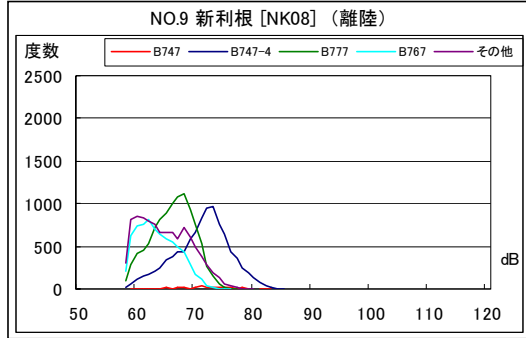

茨城県内 月別W値及び日平均測定回数

茨城県内 月別測定回数及びWECPNL

茨城県内 月別測定回数及びWECPNL

茨城県内 最大騒音レベルの度数分布図

茨城県内 最大騒音レベルの度数分布図

茨城県内 最大騒音レベルの度数分布図

茨城県内 最大騒音レベルの度数分布図