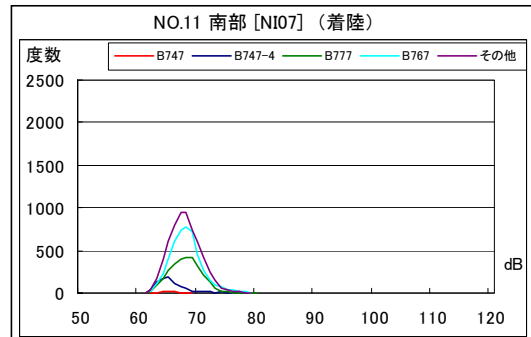

茨城県内 月別W値及び日平均測定回数

茨城県内 月別測定回数及びWECPNL

茨城県内 月別測定回数及びWECPNL

茨城県内 最大騒音レベルの度数分布図

茨城県内 最大騒音レベルの度数分布図

茨城県内 最大騒音レベルの度数分布図

茨城県内 最大騒音レベルの度数分布図