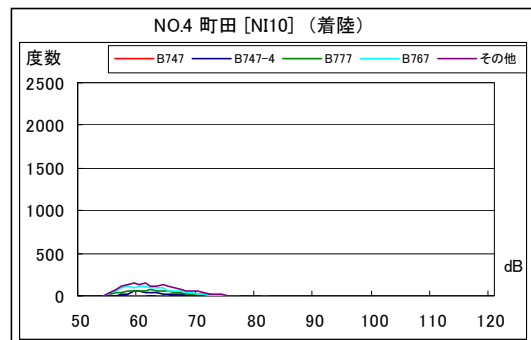

茨城県内 月別W値及び日平均測定回数

茨城県内 月別測定回数及びWECPNL

茨城県内 月別測定回数及びWECPNL

茨城県内 最大騒音レベルの度数分布図

茨城県内 最大騒音レベルの度数分布図

茨城県内 最大騒音レベルの度数分布図

茨城県内 最大騒音レベルの度数分布図