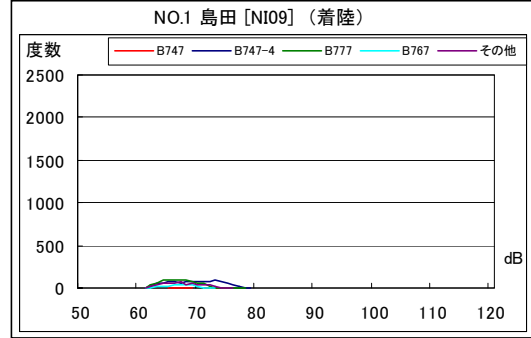

茨城県内 月別W値及び日平均測定回数

茨城県内 月別測定回数及びWECPNL

茨城県内 月別測定回数及びWECPNL

茨城県内 最大騒音レベルの度数分布図

茨城県内 最大騒音レベルの度数分布図

茨城県内 最大騒音レベルの度数分布図

茨城県内 最大騒音レベルの度数分布図