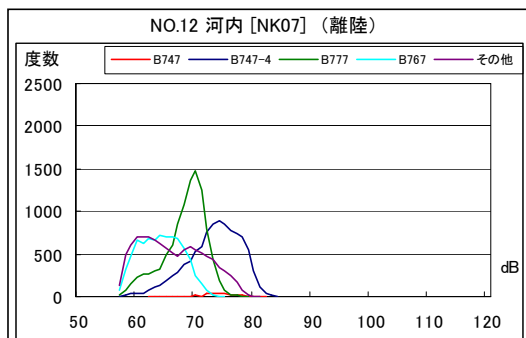

茨城県内 月別W値及び日平均測定回数

茨城県内 月別測定回数及びWECPNL

茨城県内 月別測定回数及びWECPNL

茨城県内 最大騒音レベルの度数分布図

茨城県内 最大騒音レベルの度数分布図

茨城県内 最大騒音レベルの度数分布図

茨城県内 最大騒音レベルの度数分布図