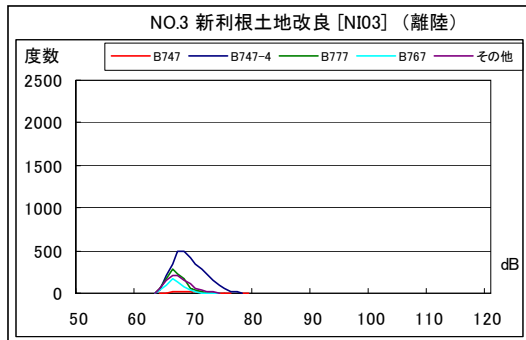

茨城県内 月別W値及び日平均測定回数

茨城県内 月別測定回数及びWECPNL

茨城県内 月別測定回数及びWECPNL

茨城県内 最大騒音レベルの度数分布図

茨城県内 最大騒音レベルの度数分布図

茨城県内 最大騒音レベルの度数分布図

茨城県内 最大騒音レベルの度数分布図