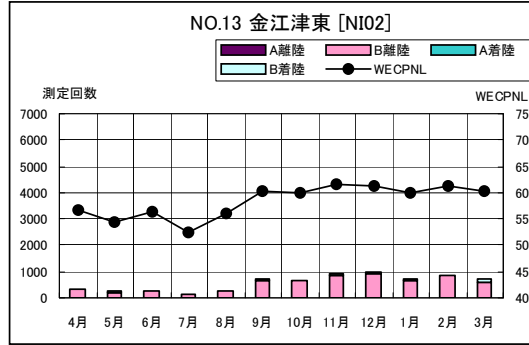

茨城県内 月別W値及び日平均測定回数

茨城県内 月別測定回数及びWECPNL

茨城県内 月別測定回数及びWECPNL

茨城県内 最大騒音レベルの度数分布図

茨城県内 最大騒音レベルの度数分布図

茨城県内 最大騒音レベルの度数分布図

茨城県内 最大騒音レベルの度数分布図