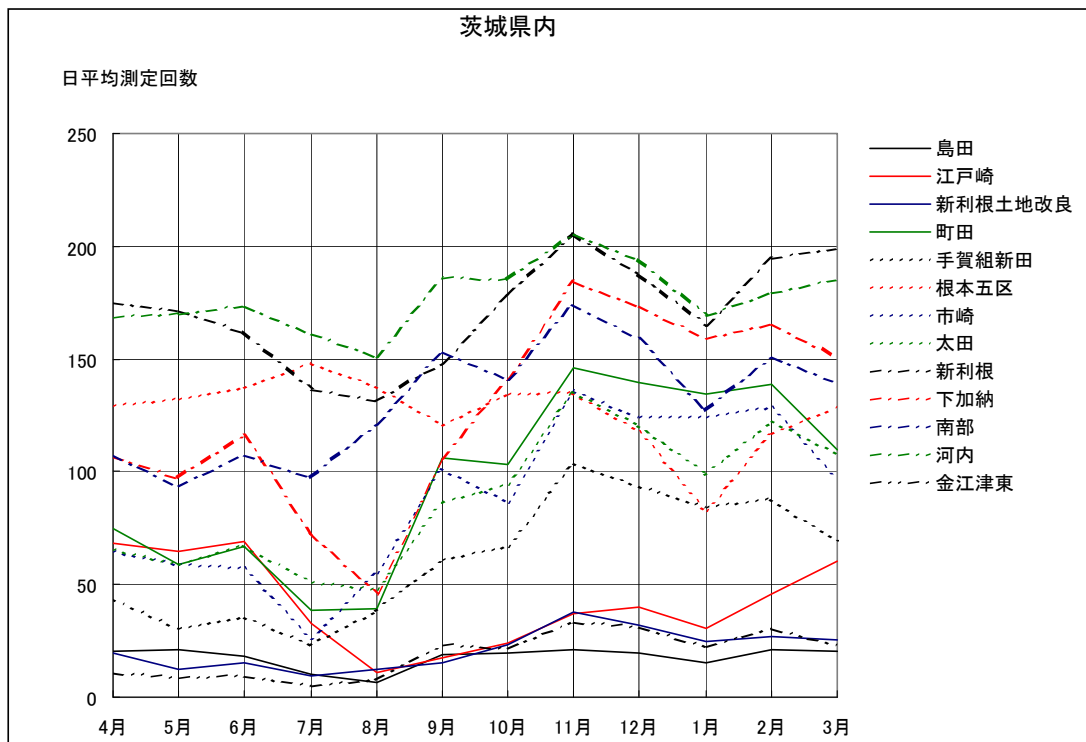

茨城県内 月別W値及び日平均測定回数

茨城県内 月別測定回数及びWECPNL

茨城県内 月別測定回数及びWECPNL

茨城県内 最大騒音レベルの度数分布図

茨城県内 最大騒音レベルの度数分布図

茨城県内 最大騒音レベルの度数分布図

茨城県内 最大騒音レベルの度数分布図