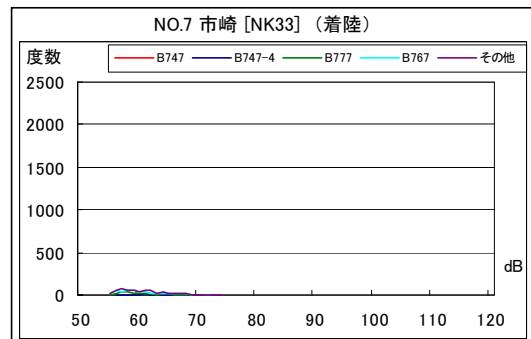

茨城県内 月別W値及び日平均測定回数

茨城県内 月別測定回数及びWECPNL

茨城県内 月別測定回数及びWECPNL

茨城県内 最大騒音レベルの度数分布図

茨城県内 最大騒音レベルの度数分布図

茨城県内 最大騒音レベルの度数分布図

茨城県内 最大騒音レベルの度数分布図