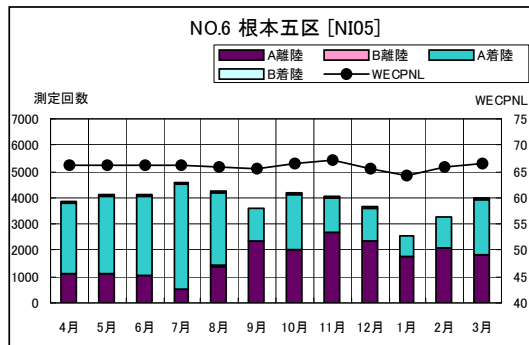

茨城県内 月別W値及び日平均測定回数

茨城県内 月別測定回数及びWECPNL

茨城県内 月別測定回数及びWECPNL

茨城県内 最大騒音レベルの度数分布図

茨城県内 最大騒音レベルの度数分布図

茨城県内 最大騒音レベルの度数分布図

茨城県内 最大騒音レベルの度数分布図