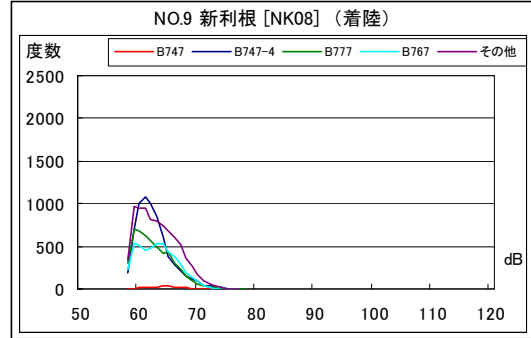

茨城県内 月別W値及び日平均測定回数

茨城県内 月別測定回数及びWECPNL

茨城県内 月別測定回数及びWECPNL

茨城県内 最大騒音レベルの度数分布図

茨城県内 最大騒音レベルの度数分布図

茨城県内 最大騒音レベルの度数分布図

茨城県内 最大騒音レベルの度数分布図