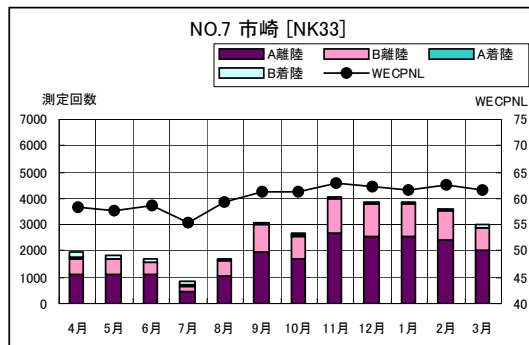

茨城県内 月別W値及び日平均測定回数

茨城県内 月別測定回数及びWECPNL

茨城県内 月別測定回数及びWECPNL

茨城県内 最大騒音レベルの度数分布図

茨城県内 最大騒音レベルの度数分布図

茨城県内 最大騒音レベルの度数分布図

茨城県内 最大騒音レベルの度数分布図