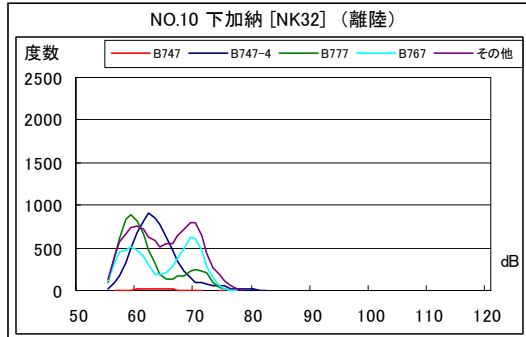

茨城県内 月別W値及び日平均測定回数

茨城県内 月別測定回数及びWECPNL

茨城県内 月別測定回数及びWECPNL

茨城県内 最大騒音レベルの度数分布図

茨城県内 最大騒音レベルの度数分布図

茨城県内 最大騒音レベルの度数分布図

茨城県内 最大騒音レベルの度数分布図