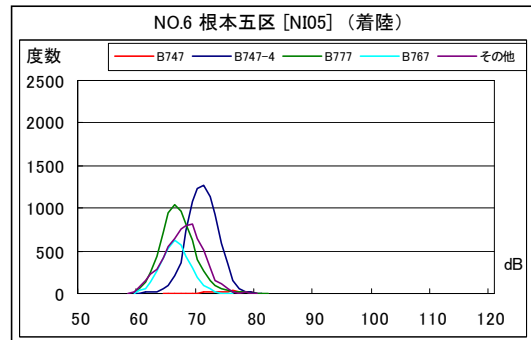

茨城県内 月別W値及び日平均測定回数

茨城県内 月別測定回数及びWECPNL

茨城県内 月別測定回数及びWECPNL

茨城県内 最大騒音レベルの度数分布図

茨城県内 最大騒音レベルの度数分布図

茨城県内 最大騒音レベルの度数分布図

茨城県内 最大騒音レベルの度数分布図