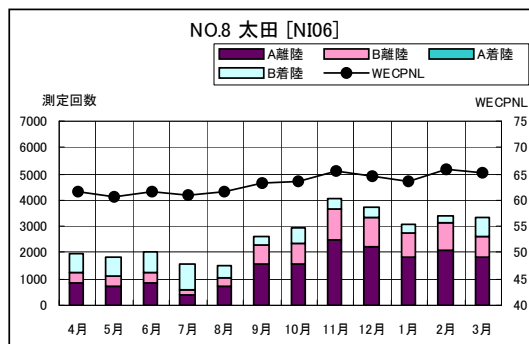

茨城県内 月別W値及び日平均測定回数

茨城県内 月別測定回数及びWECPNL

茨城県内 月別測定回数及びWECPNL

茨城県内 最大騒音レベルの度数分布図

茨城県内 最大騒音レベルの度数分布図

茨城県内 最大騒音レベルの度数分布図

茨城県内 最大騒音レベルの度数分布図