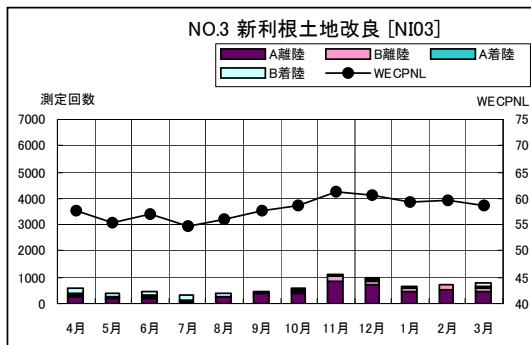

茨城県内 月別W値及び日平均測定回数

茨城県内 月別測定回数及びWECPNL

茨城県内 月別測定回数及びWECPNL

茨城県内 最大騒音レベルの度数分布図

茨城県内 最大騒音レベルの度数分布図

茨城県内 最大騒音レベルの度数分布図

茨城県内 最大騒音レベルの度数分布図