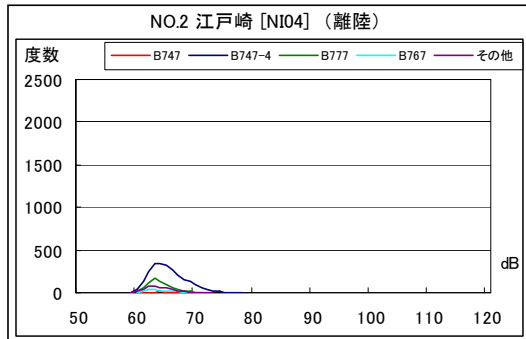

茨城県内 月別W値及び日平均測定回数

茨城県内 月別測定回数及びWECPNL

茨城県内 月別測定回数及びWECPNL

茨城県内 最大騒音レベルの度数分布図

茨城県内 最大騒音レベルの度数分布図

茨城県内 最大騒音レベルの度数分布図

茨城県内 最大騒音レベルの度数分布図