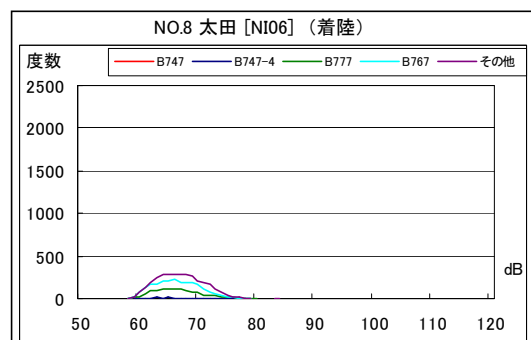

茨城県内 月別W値及び日平均測定回数

茨城県内 月別測定回数及びWECPNL

茨城県内 月別測定回数及びWECPNL

茨城県内 最大騒音レベルの度数分布図

茨城県内 最大騒音レベルの度数分布図

茨城県内 最大騒音レベルの度数分布図

茨城県内 最大騒音レベルの度数分布図