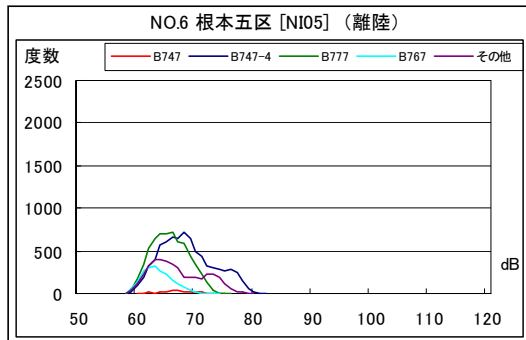

茨城県内 月別W値及び日平均測定回数

茨城県内 月別測定回数及びWECPNL

茨城県内 月別測定回数及びWECPNL

茨城県内 最大騒音レベルの度数分布図

茨城県内 最大騒音レベルの度数分布図

茨城県内 最大騒音レベルの度数分布図

茨城県内 最大騒音レベルの度数分布図