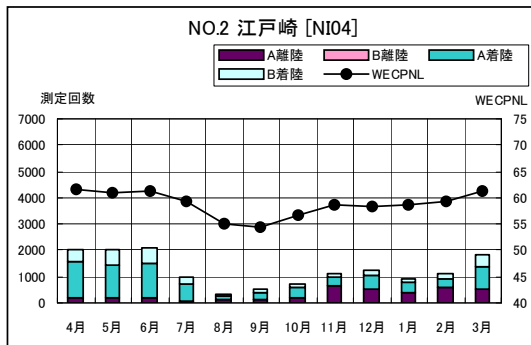

茨城県内 月別W値及び日平均測定回数

茨城県内 月別測定回数及びWECPNL

茨城県内 月別測定回数及びWECPNL

茨城県内 最大騒音レベルの度数分布図

茨城県内 最大騒音レベルの度数分布図

茨城県内 最大騒音レベルの度数分布図

茨城県内 最大騒音レベルの度数分布図