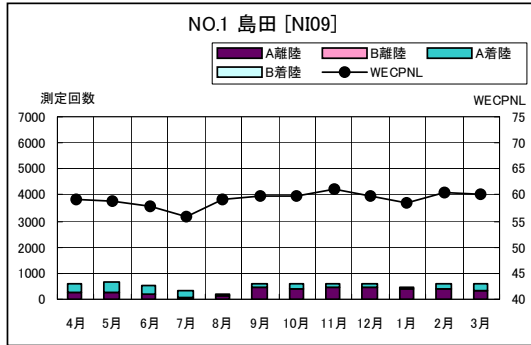

茨城県内 月別W値及び日平均測定回数

茨城県内 月別測定回数及びWECPNL

茨城県内 月別測定回数及びWECPNL

茨城県内 最大騒音レベルの度数分布図

茨城県内 最大騒音レベルの度数分布図

茨城県内 最大騒音レベルの度数分布図

茨城県内 最大騒音レベルの度数分布図