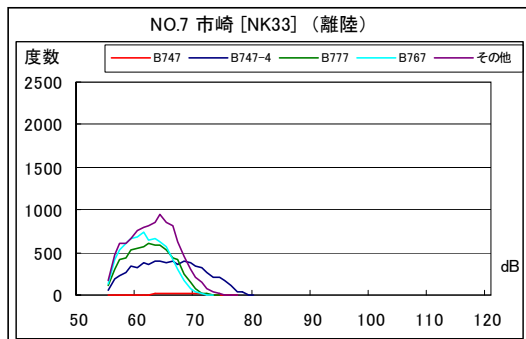

茨城県内 月別W値及び日平均測定回数

茨城県内 月別測定回数及びWECPNL

茨城県内 月別測定回数及びWECPNL

茨城県内 最大騒音レベルの度数分布図

茨城県内 最大騒音レベルの度数分布図

茨城県内 最大騒音レベルの度数分布図

茨城県内 最大騒音レベルの度数分布図