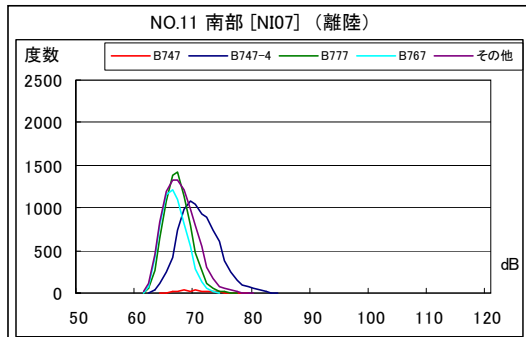

茨城県内 月別W値及び日平均測定回数

茨城県内 月別測定回数及びWECPNL

茨城県内 月別測定回数及びWECPNL

茨城県内 最大騒音レベルの度数分布図

茨城県内 最大騒音レベルの度数分布図

茨城県内 最大騒音レベルの度数分布図

茨城県内 最大騒音レベルの度数分布図