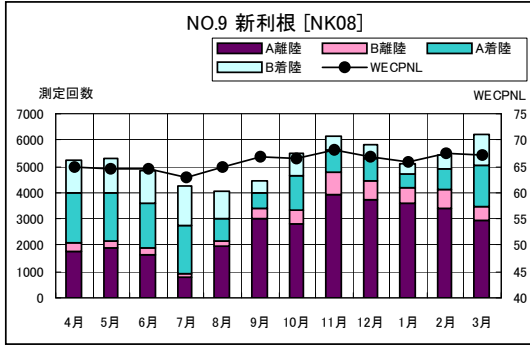

茨城県内 月別W値及び日平均測定回数

茨城県内 月別測定回数及びWECPNL

茨城県内 月別測定回数及びWECPNL

茨城県内 最大騒音レベルの度数分布図

茨城県内 最大騒音レベルの度数分布図

茨城県内 最大騒音レベルの度数分布図

茨城県内 最大騒音レベルの度数分布図