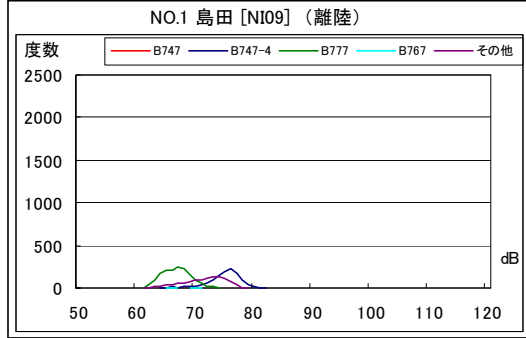

茨城県内 月別W値及び日平均測定回数

茨城県内 月別測定回数及びWECPNL

茨城県内 月別測定回数及びWECPNL

茨城県内 最大騒音レベルの度数分布図

茨城県内 最大騒音レベルの度数分布図

茨城県内 最大騒音レベルの度数分布図

茨城県内 最大騒音レベルの度数分布図