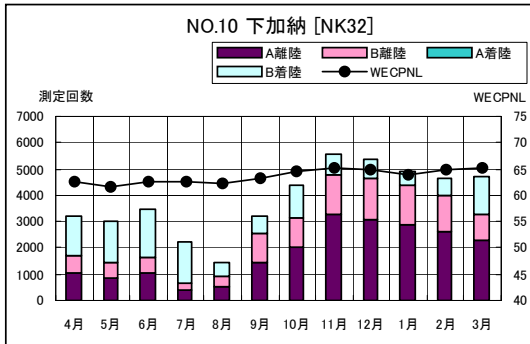

茨城県内 月別W値及び日平均測定回数

茨城県内 月別測定回数及びWECPNL

茨城県内 月別測定回数及びWECPNL

茨城県内 最大騒音レベルの度数分布図

茨城県内 最大騒音レベルの度数分布図

茨城県内 最大騒音レベルの度数分布図

茨城県内 最大騒音レベルの度数分布図