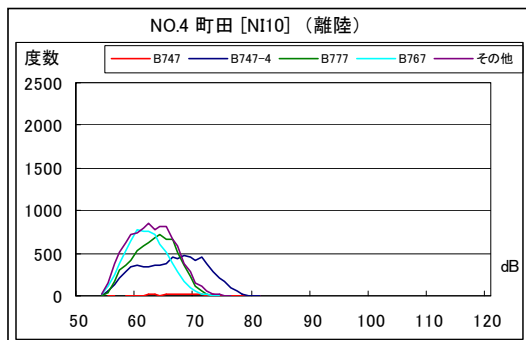

茨城県内 月別W値及び日平均測定回数

茨城県内 月別測定回数及びWECPNL

茨城県内 月別測定回数及びWECPNL

茨城県内 最大騒音レベルの度数分布図

茨城県内 最大騒音レベルの度数分布図

茨城県内 最大騒音レベルの度数分布図

茨城県内 最大騒音レベルの度数分布図