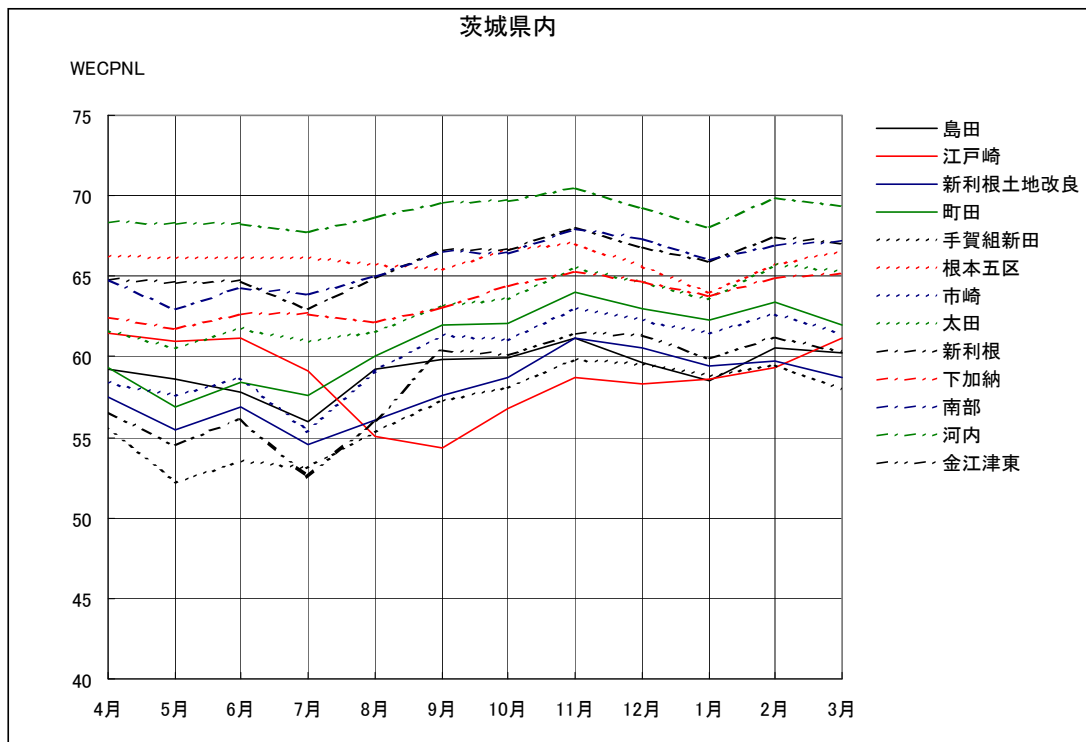

茨城県内 月別W値及び日平均測定回数

茨城県内 月別測定回数及びWECPNL

茨城県内 月別測定回数及びWECPNL

茨城県内 最大騒音レベルの度数分布図

茨城県内 最大騒音レベルの度数分布図

茨城県内 最大騒音レベルの度数分布図

茨城県内 最大騒音レベルの度数分布図