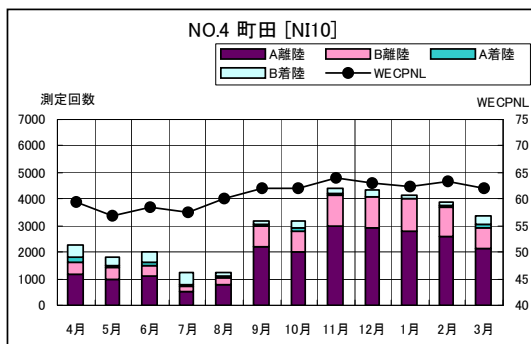

茨城県内 月別W値及び日平均測定回数

茨城県内 月別測定回数及びWECPNL

茨城県内 月別測定回数及びWECPNL

茨城県内 最大騒音レベルの度数分布図

茨城県内 最大騒音レベルの度数分布図

茨城県内 最大騒音レベルの度数分布図

茨城県内 最大騒音レベルの度数分布図