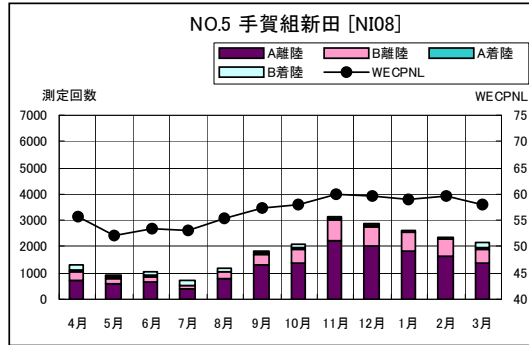

茨城県内 月別W値及び日平均測定回数

茨城県内 月別測定回数及びWECPNL

茨城県内 月別測定回数及びWECPNL

茨城県内 最大騒音レベルの度数分布図

茨城県内 最大騒音レベルの度数分布図

茨城県内 最大騒音レベルの度数分布図

茨城県内 最大騒音レベルの度数分布図