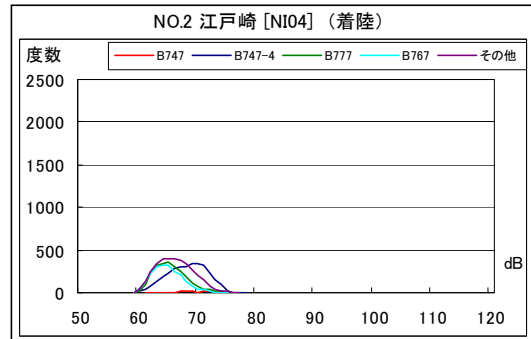

茨城県内 月別W値及び日平均測定回数

茨城県内 月別測定回数及びWECPNL

茨城県内 月別測定回数及びWECPNL

茨城県内 最大騒音レベルの度数分布図

茨城県内 最大騒音レベルの度数分布図

茨城県内 最大騒音レベルの度数分布図

茨城県内 最大騒音レベルの度数分布図