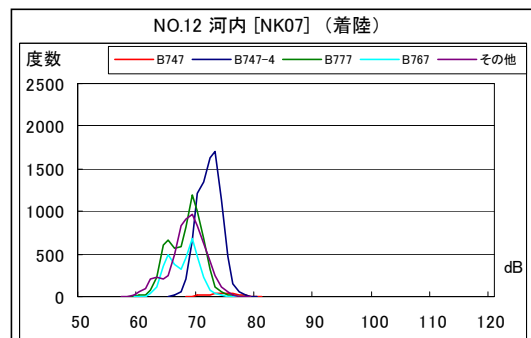

茨城県内 月別W値及び日平均測定回数

茨城県内 月別測定回数及びWECPNL

茨城県内 月別測定回数及びWECPNL

茨城県内 最大騒音レベルの度数分布図

茨城県内 最大騒音レベルの度数分布図

茨城県内 最大騒音レベルの度数分布図

茨城県内 最大騒音レベルの度数分布図