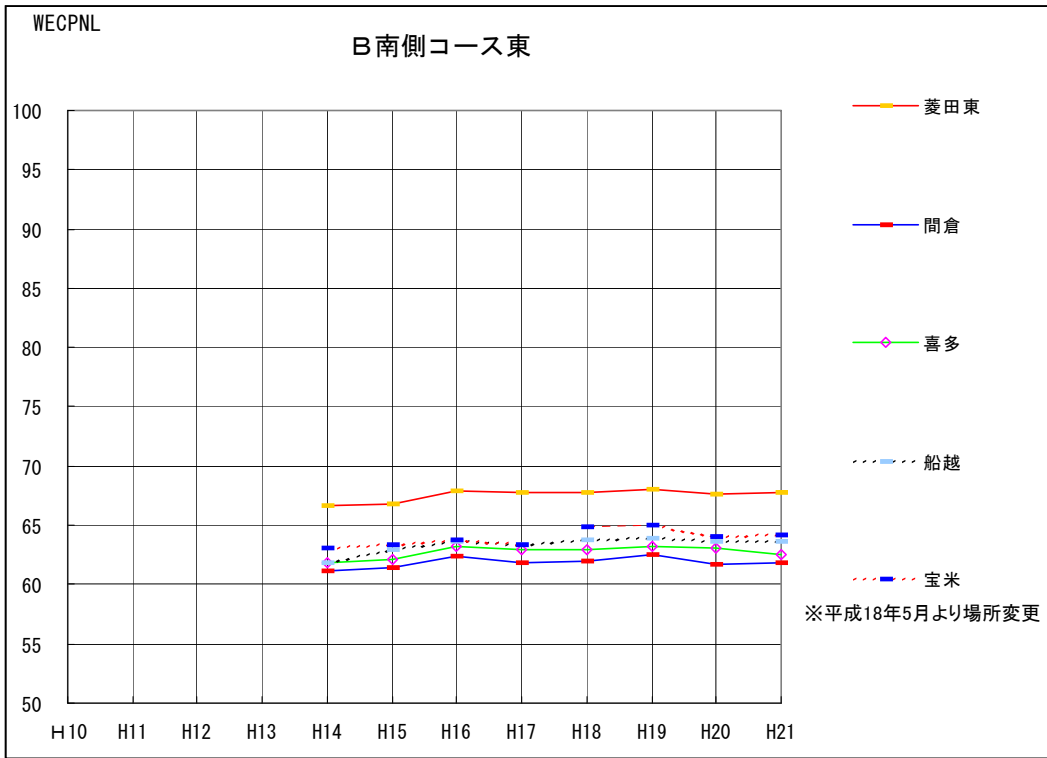

WECPNLの年度別推移（エリア別）（1/6）

WECPNLの年度別推移（エリア別） （2/6）

WECPNLの年度別推移（エリア別） （3/6）

資料 41

WECPNLの年度別推移（エリア別） （4/6）

WECPNLの年度別推移（エリア別）（5/6）

WECPNLの年度別推移（エリア別） （6/6）

## WECPNLの年度別推移（コース直下局別）