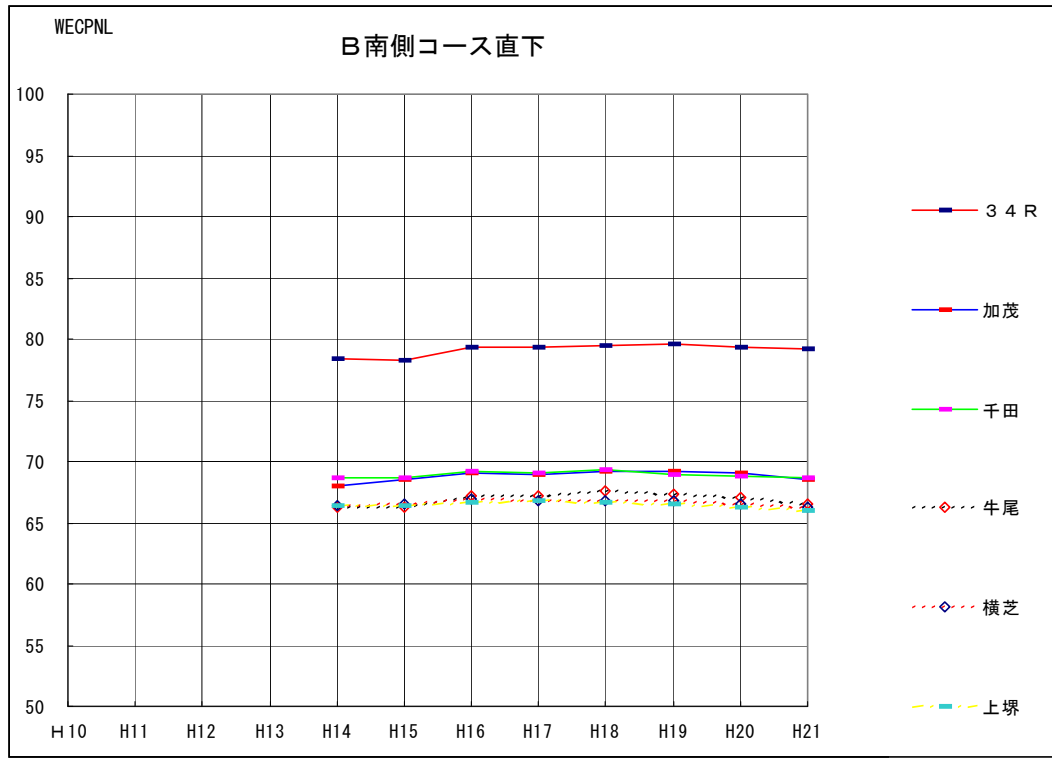

WECPNLの年度別推移（エリア別）（1/6）

WECPNLの年度別推移（エリア別） （2/6）

WECPNLの年度別推移（エリア別） （3/6）

資料 41

WECPNLの年度別推移（エリア別） （4/6）

WECPNLの年度別推移（エリア別）（5/6）

WECPNLの年度別推移（エリア別） （6/6）

## WECPNLの年度別推移（コース直下局別）