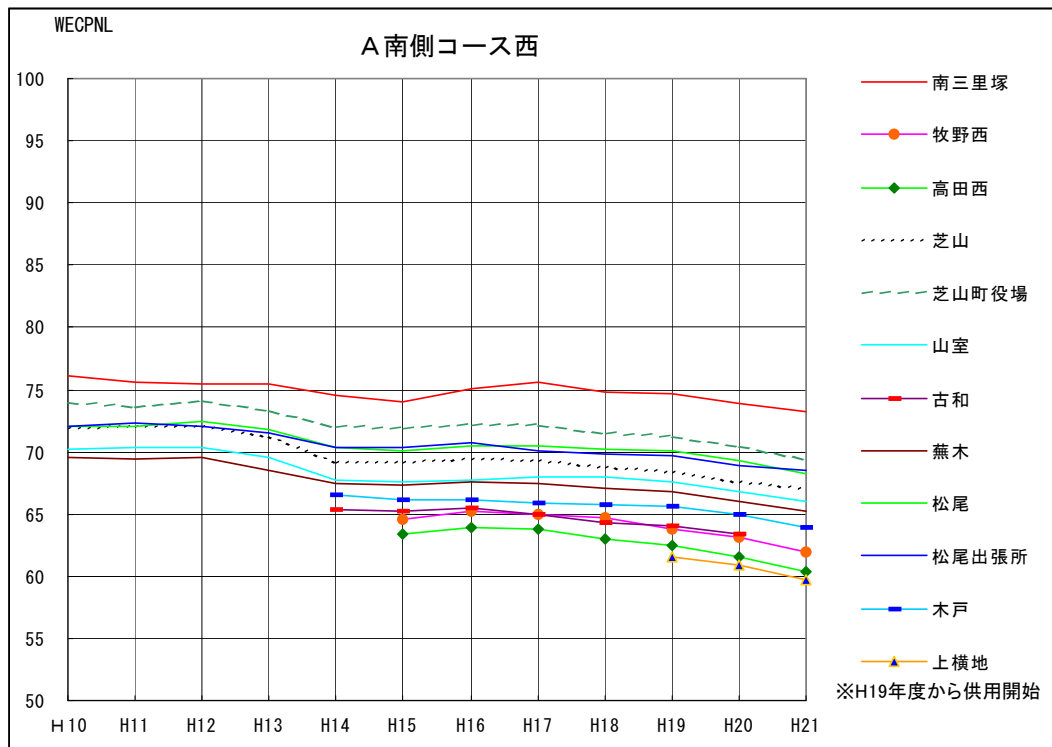

WECPNLの年度別推移（エリア別）（1/6）

WECPNLの年度別推移（エリア別） （2/6）

WECPNLの年度別推移（エリア別） （3/6）

資料 41

WECPNLの年度別推移（エリア別） （4/6）

WECPNLの年度別推移（エリア別）（5/6）

WECPNLの年度別推移（エリア別） （6/6）

## WECPNLの年度別推移（コース直下局別）