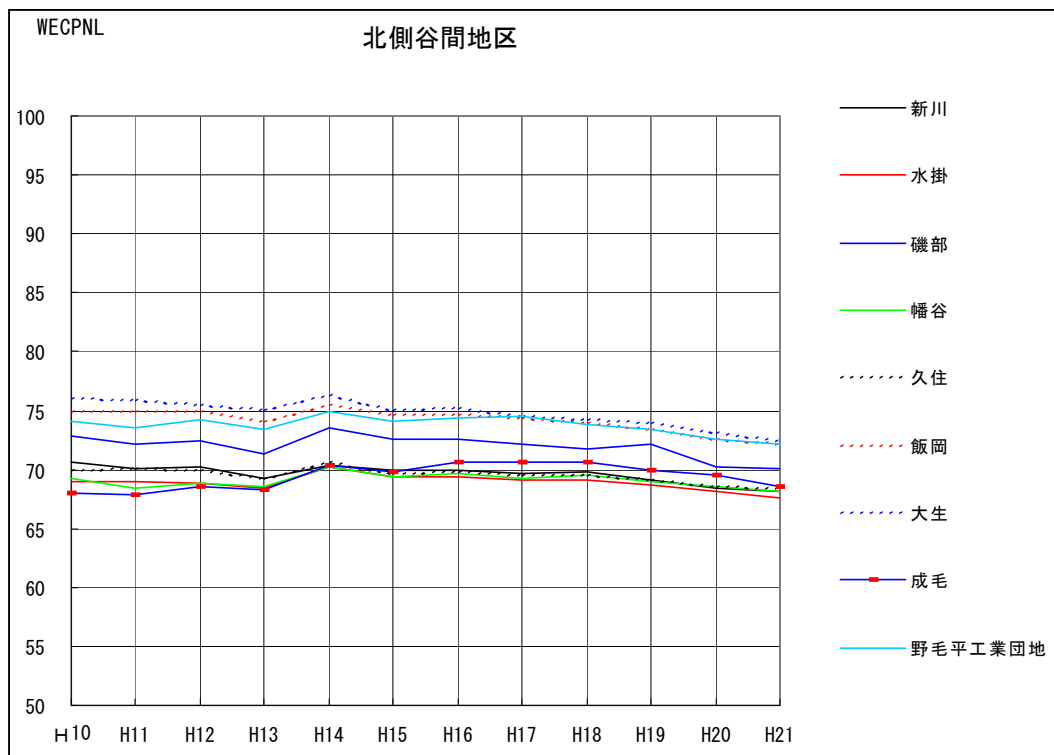

WECPNLの年度別推移（エリア別）（1/6）

WECPNLの年度別推移（エリア別） （2/6）

WECPNLの年度別推移（エリア別） （3/6）

資料 41

WECPNLの年度別推移（エリア別） （4/6）

WECPNLの年度別推移（エリア別）（5/6）

WECPNLの年度別推移（エリア別） （6/6）

## WECPNLの年度別推移（コース直下局別）