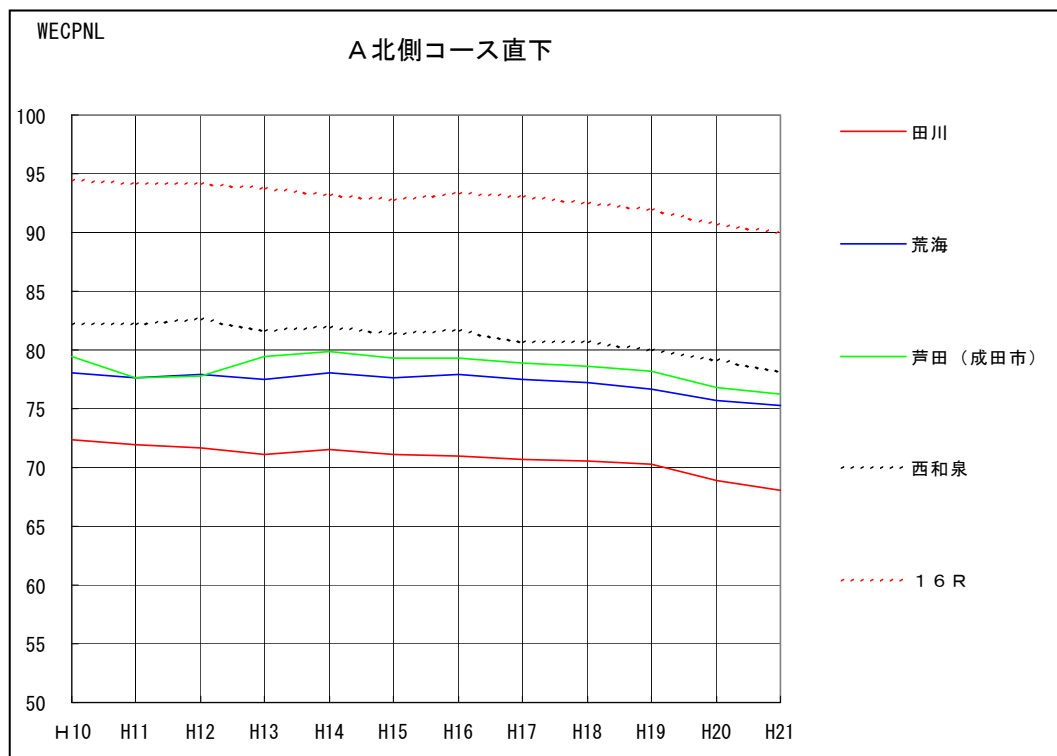

WECPNLの年度別推移（エリア別）（1/6）

WECPNLの年度別推移（エリア別） （2/6）

WECPNLの年度別推移（エリア別） （3/6）

資料 41

WECPNLの年度別推移（エリア別） （4/6）

WECPNLの年度別推移（エリア別）（5/6）

WECPNLの年度別推移（エリア別） （6/6）

## WECPNLの年度別推移（コース直下局別）