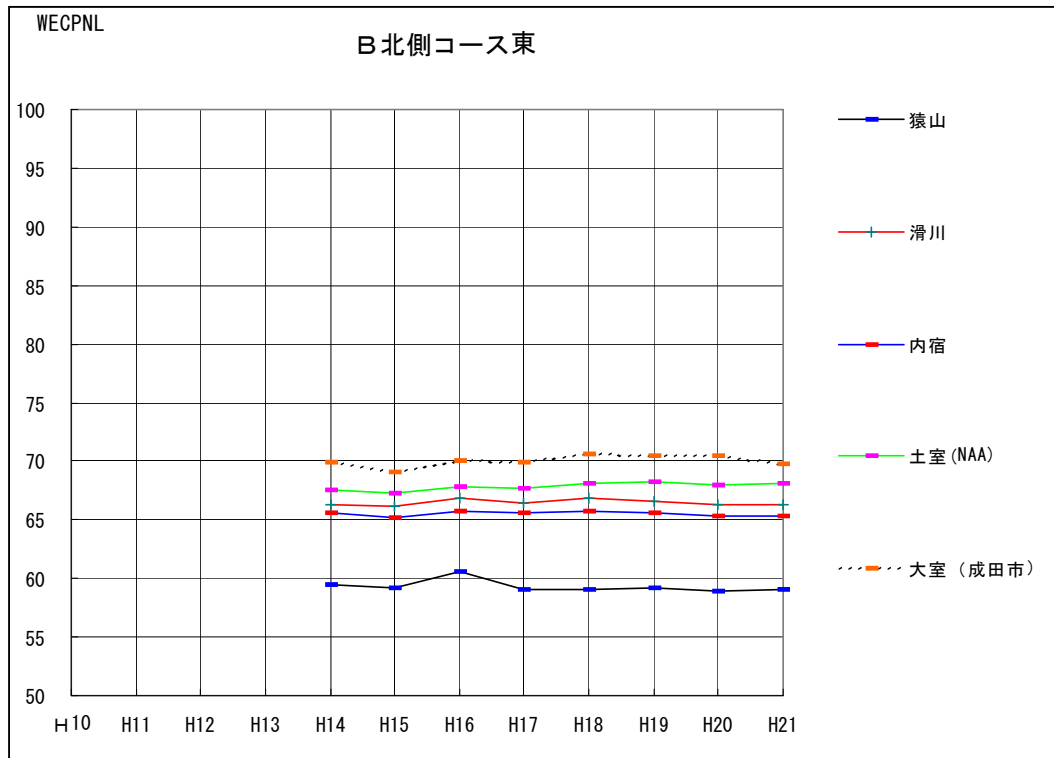

WECPNLの年度別推移（エリア別）（1/6）

WECPNLの年度別推移（エリア別） （2/6）

WECPNLの年度別推移（エリア別） （3/6）

資料 41

WECPNLの年度別推移（エリア別） （4/6）

WECPNLの年度別推移（エリア別）（5/6）

WECPNLの年度別推移（エリア別） （6/6）

## WECPNLの年度別推移（コース直下局別）