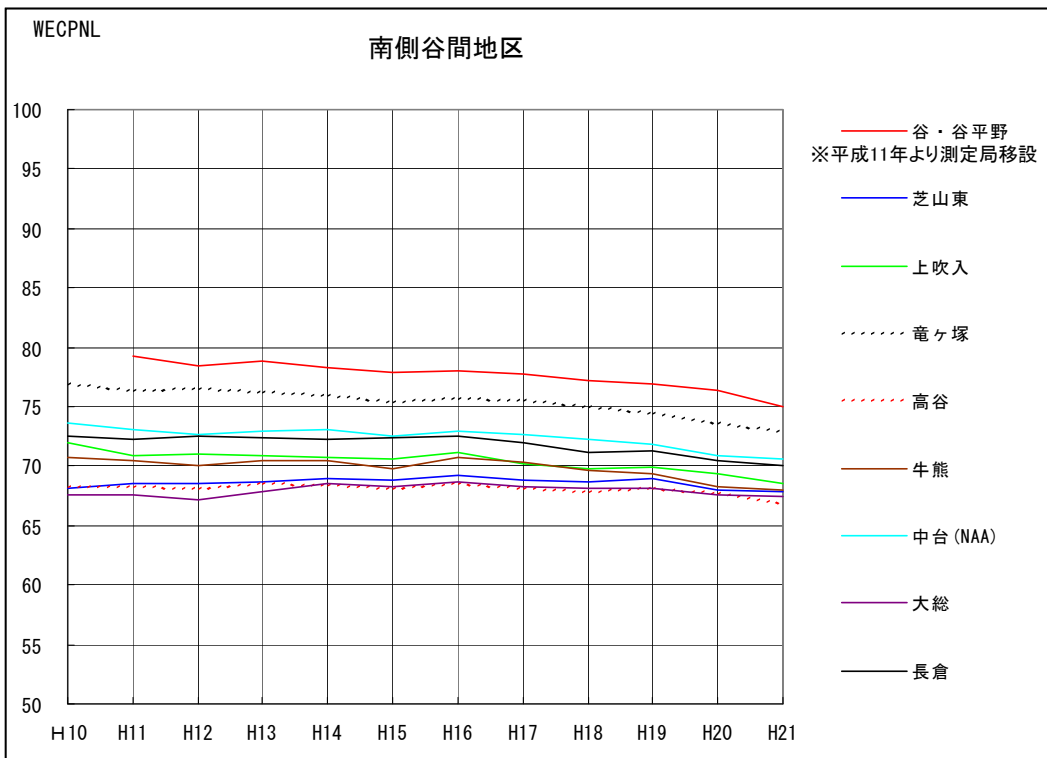

WECPNLの年度別推移（エリア別）（1/6）

WECPNLの年度別推移（エリア別） （2/6）

WECPNLの年度別推移（エリア別） （3/6）

資料 41

WECPNLの年度別推移（エリア別） （4/6）

WECPNLの年度別推移（エリア別）（5/6）

WECPNLの年度別推移（エリア別） （6/6）

## WECPNLの年度別推移（コース直下局別）