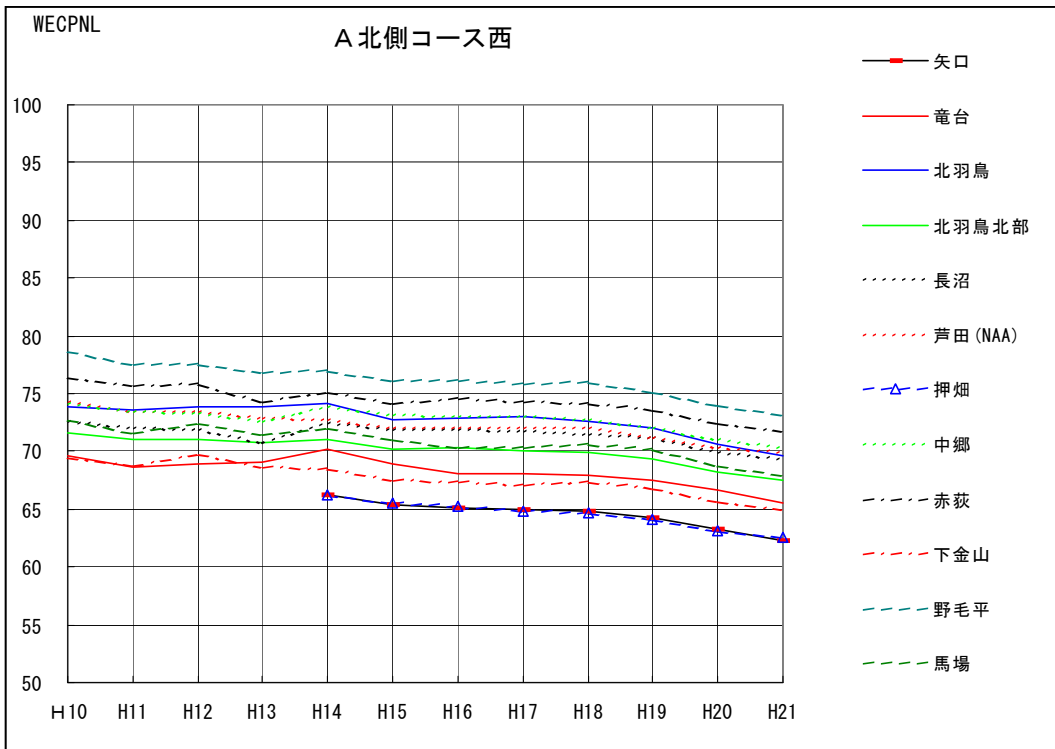

WECPNLの年度別推移（エリア別）（1/6）

WECPNLの年度別推移（エリア別） （2/6）

WECPNLの年度別推移（エリア別） （3/6）

資料 41

WECPNLの年度別推移（エリア別） （4/6）

WECPNLの年度別推移（エリア別）（5/6）

WECPNLの年度別推移（エリア別） （6/6）

## WECPNLの年度別推移（コース直下局別）