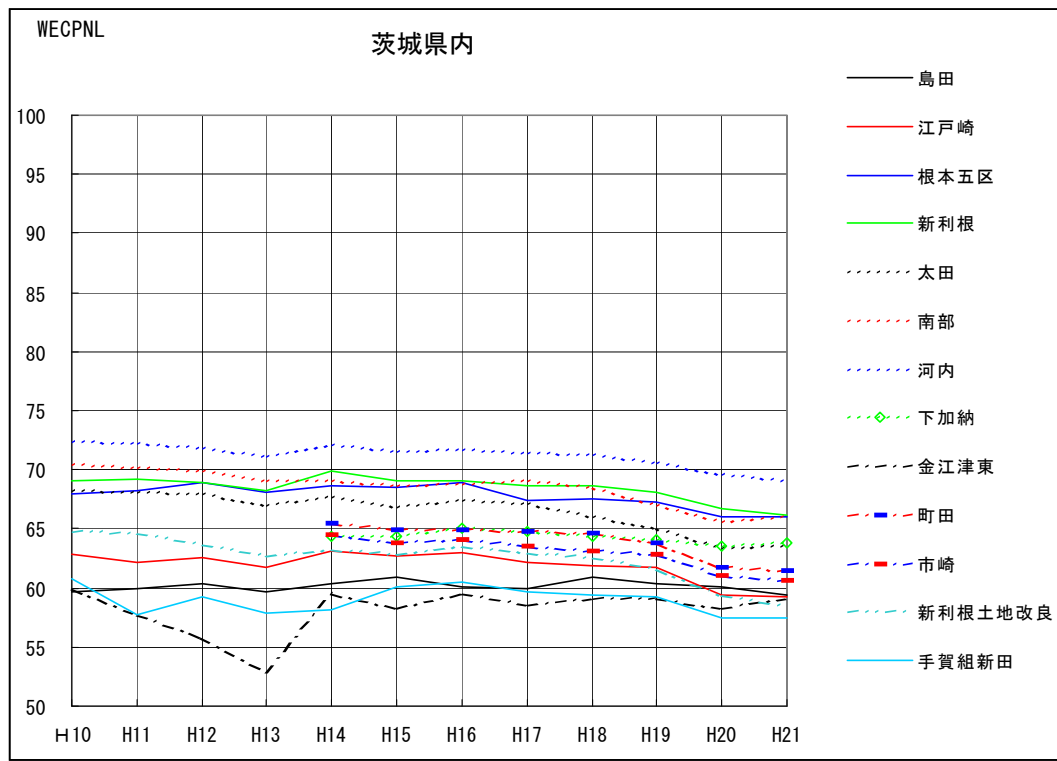

WECPNLの年度別推移（エリア別）（1/6）

WECPNLの年度別推移（エリア別） （2/6）

WECPNLの年度別推移（エリア別） （3/6）

資料 41

WECPNLの年度別推移（エリア別） （4/6）

WECPNLの年度別推移（エリア別）（5/6）

WECPNLの年度別推移（エリア別） （6/6）

## WECPNLの年度別推移（コース直下局別）