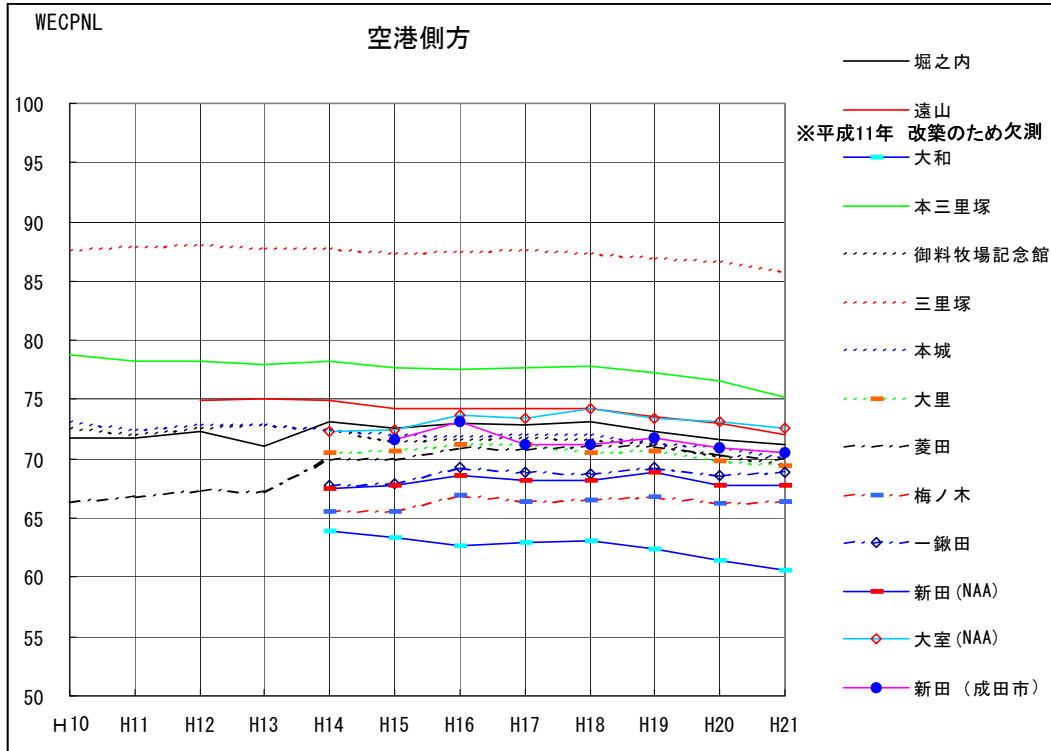

WECPNLの年度別推移（エリア別）（1/6）

WECPNLの年度別推移（エリア別） （2/6）

WECPNLの年度別推移（エリア別） （3/6）

資料 41

WECPNLの年度別推移（エリア別） （4/6）

WECPNLの年度別推移（エリア別）（5/6）

WECPNLの年度別推移（エリア別） （6/6）

## WECPNLの年度別推移（コース直下局別）