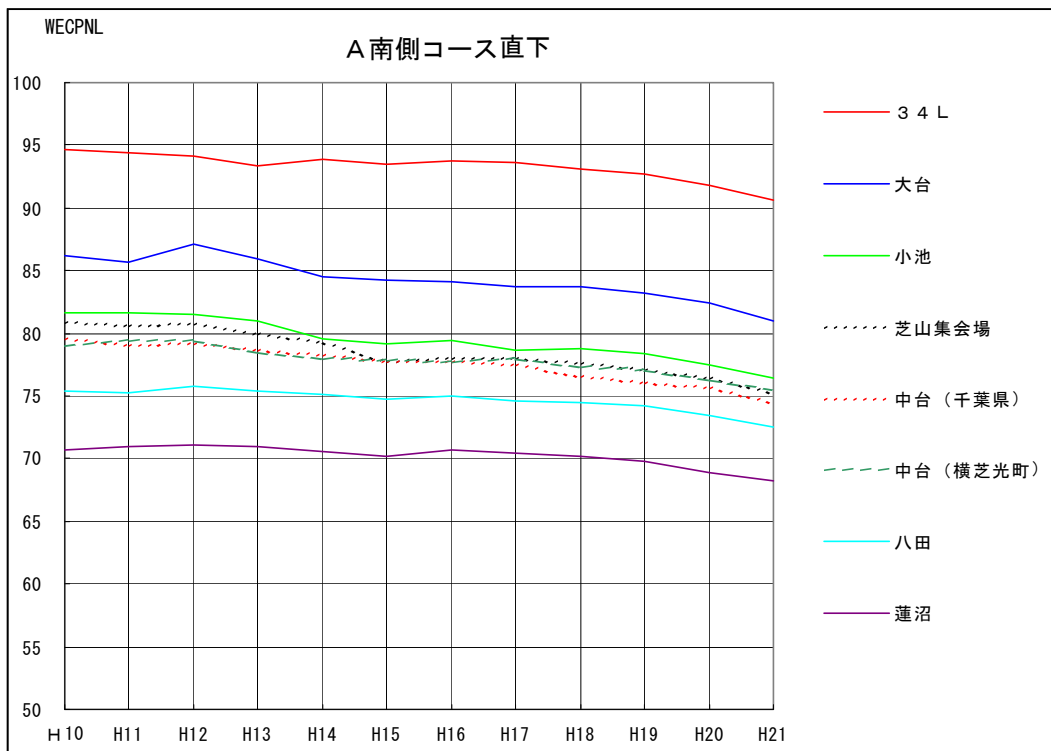

WECPNLの年度別推移（エリア別）（1/6）

WECPNLの年度別推移（エリア別） （2/6）

WECPNLの年度別推移（エリア別） （3/6）

資料 41

WECPNLの年度別推移（エリア別） （4/6）

WECPNLの年度別推移（エリア別）（5/6）

WECPNLの年度別推移（エリア別） （6/6）

## WECPNLの年度別推移（コース直下局別）