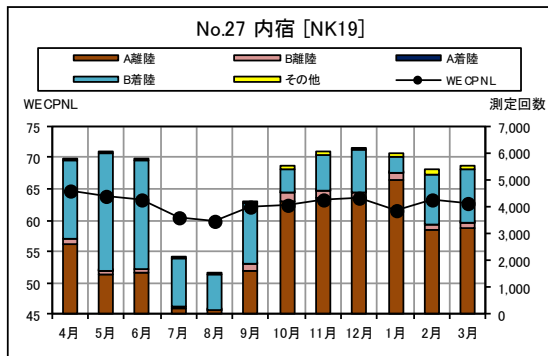

B 滑走路北側・コース東 月別W値及び日平均測定回数

B 滑走路北側・コース東 月別測定回数及び WECPNL

B 滑走路北側・コース東 最大騒音レベルの度数分布図

B 滑走路北側・コース東 最大騒音レベルの度数分布図