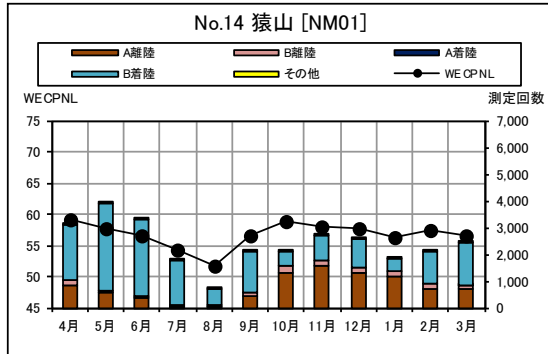

B 滑走路北側・コース東 月別W値及び日平均測定回数

B 滑走路北側・コース東 月別測定回数及び WECPNL

B 滑走路北側・コース東 最大騒音レベルの度数分布図

B 滑走路北側・コース東 最大騒音レベルの度数分布図