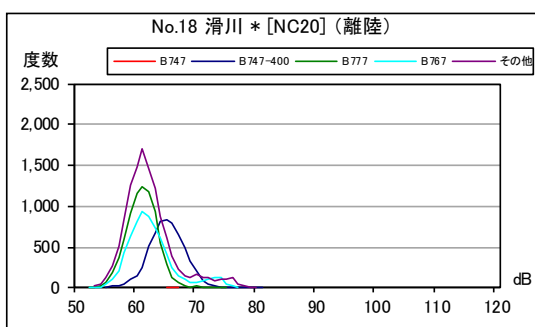

B 滑走路北側・コース東 月別W値及び日平均測定回数

B 滑走路北側・コース東 月別測定回数及び WECPNL

B 滑走路北側・コース東 最大騒音レベルの度数分布図

B 滑走路北側・コース東 最大騒音レベルの度数分布図