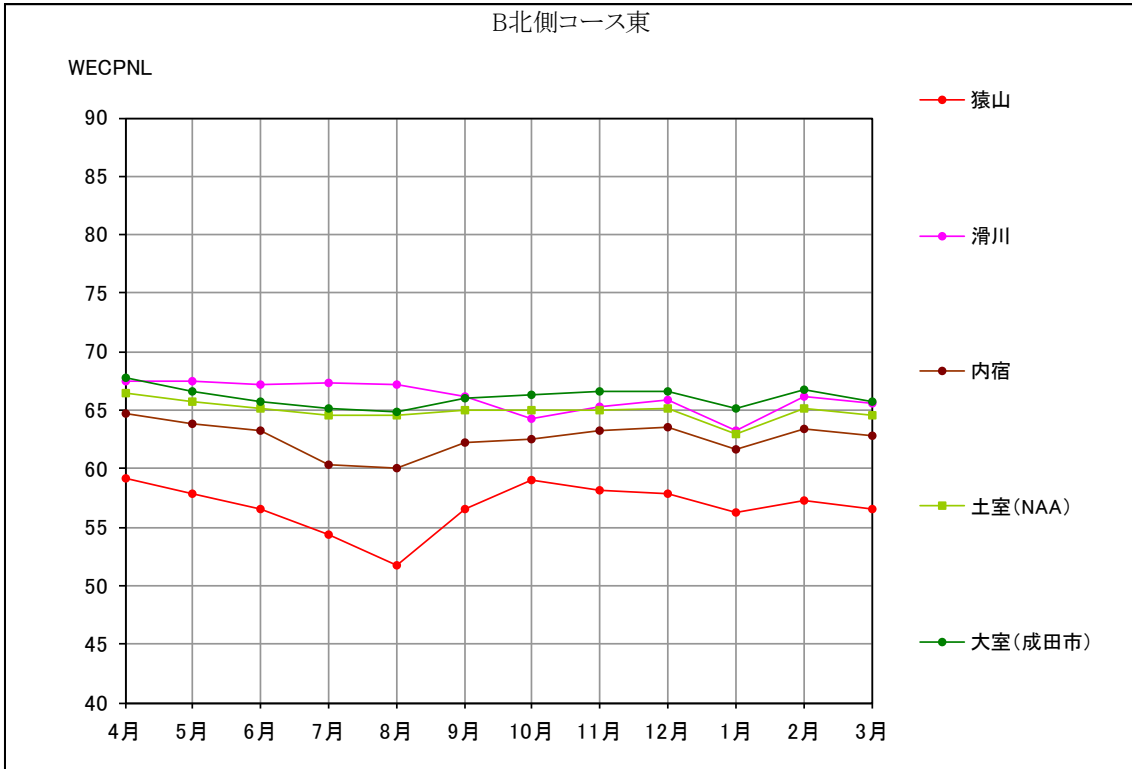

B 滑走路北側・コース東 月別W値及び日平均測定回数

B 滑走路北側・コース東 月別測定回数及び WECPNL

B 滑走路北側・コース東 最大騒音レベルの度数分布図

B 滑走路北側・コース東 最大騒音レベルの度数分布図