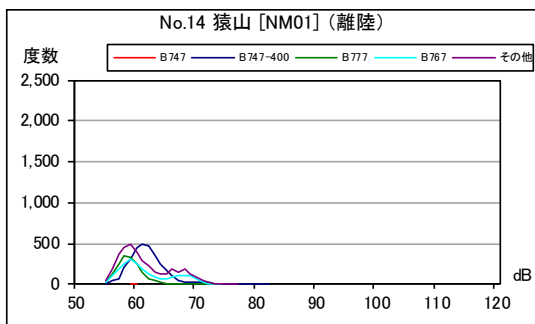

B 滑走路北側・コース東 月別W値及び日平均測定回数

B 滑走路北側・コース東 月別測定回数及び WECPNL

B 滑走路北側・コース東 最大騒音レベルの度数分布図

B 滑走路北側・コース東 最大騒音レベルの度数分布図