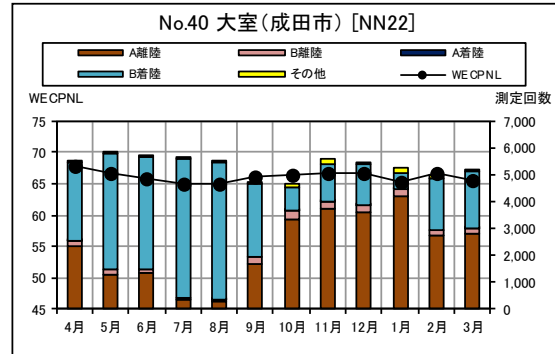

B 滑走路北側・コース東 月別W値及び日平均測定回数

B 滑走路北側・コース東 月別測定回数及び WECPNL

B 滑走路北側・コース東 最大騒音レベルの度数分布図

B 滑走路北側・コース東 最大騒音レベルの度数分布図