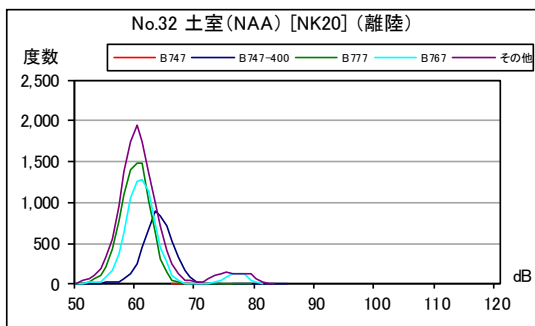

B 滑走路北側・コース東 月別W値及び日平均測定回数

B 滑走路北側・コース東 月別測定回数及び WECPNL

B 滑走路北側・コース東 最大騒音レベルの度数分布図

B 滑走路北側・コース東 最大騒音レベルの度数分布図