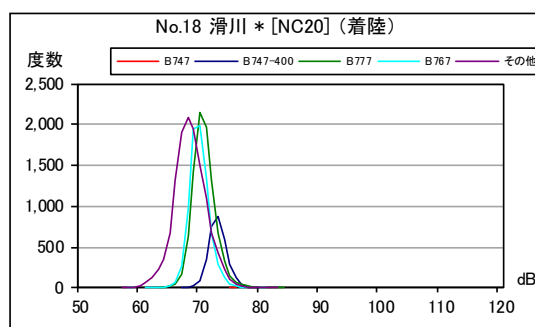

B 滑走路北側・コース東 月別W値及び日平均測定回数

B 滑走路北側・コース東 月別測定回数及び WECPNL

B 滑走路北側・コース東 最大騒音レベルの度数分布図

B 滑走路北側・コース東 最大騒音レベルの度数分布図