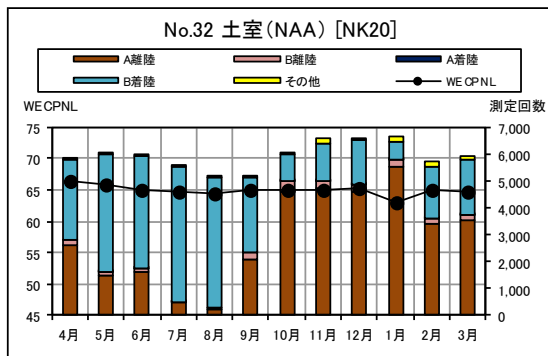

B 滑走路北側・コース東 月別W値及び日平均測定回数

B 滑走路北側・コース東 月別測定回数及び WECPNL

B 滑走路北側・コース東 最大騒音レベルの度数分布図

B 滑走路北側・コース東 最大騒音レベルの度数分布図