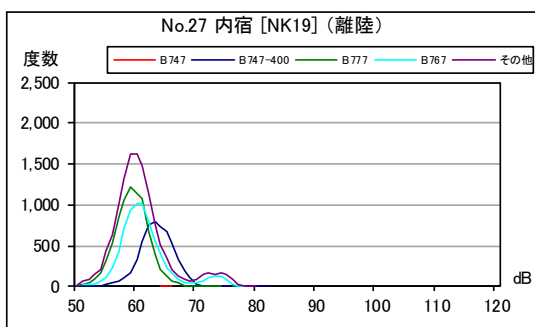

B 滑走路北側・コース東 月別W値及び日平均測定回数

B 滑走路北側・コース東 月別測定回数及び WECPNL

B 滑走路北側・コース東 最大騒音レベルの度数分布図

B 滑走路北側・コース東 最大騒音レベルの度数分布図