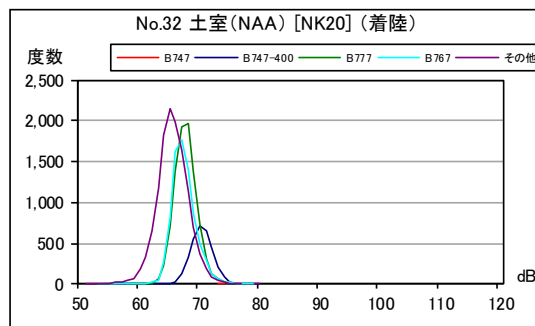

B 滑走路北側・コース東 月別W値及び日平均測定回数

B 滑走路北側・コース東 月別測定回数及び WECPNL

B 滑走路北側・コース東 最大騒音レベルの度数分布図

B 滑走路北側・コース東 最大騒音レベルの度数分布図