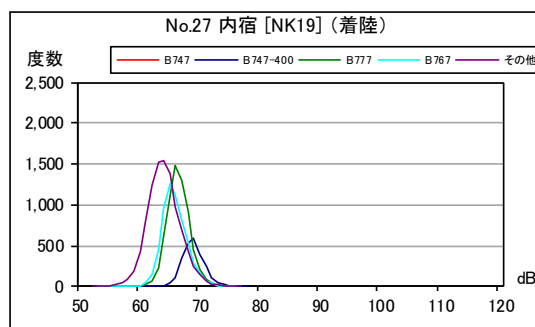

B 滑走路北側・コース東 月別W値及び日平均測定回数

B 滑走路北側・コース東 月別測定回数及び WECPNL

B 滑走路北側・コース東 最大騒音レベルの度数分布図

B 滑走路北側・コース東 最大騒音レベルの度数分布図