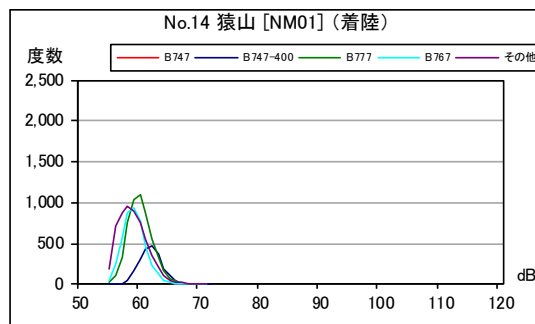

B 滑走路北側・コース東 月別W値及び日平均測定回数

B 滑走路北側・コース東 月別測定回数及び WECPNL

B 滑走路北側・コース東 最大騒音レベルの度数分布図

B 滑走路北側・コース東 最大騒音レベルの度数分布図