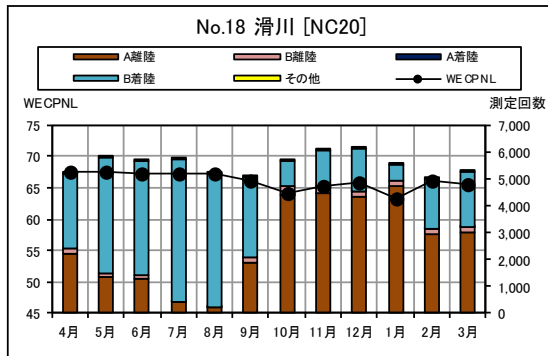

B 滑走路北側・コース東 月別W値及び日平均測定回数

B 滑走路北側・コース東 月別測定回数及び WECPNL

B 滑走路北側・コース東 最大騒音レベルの度数分布図

B 滑走路北側・コース東 最大騒音レベルの度数分布図