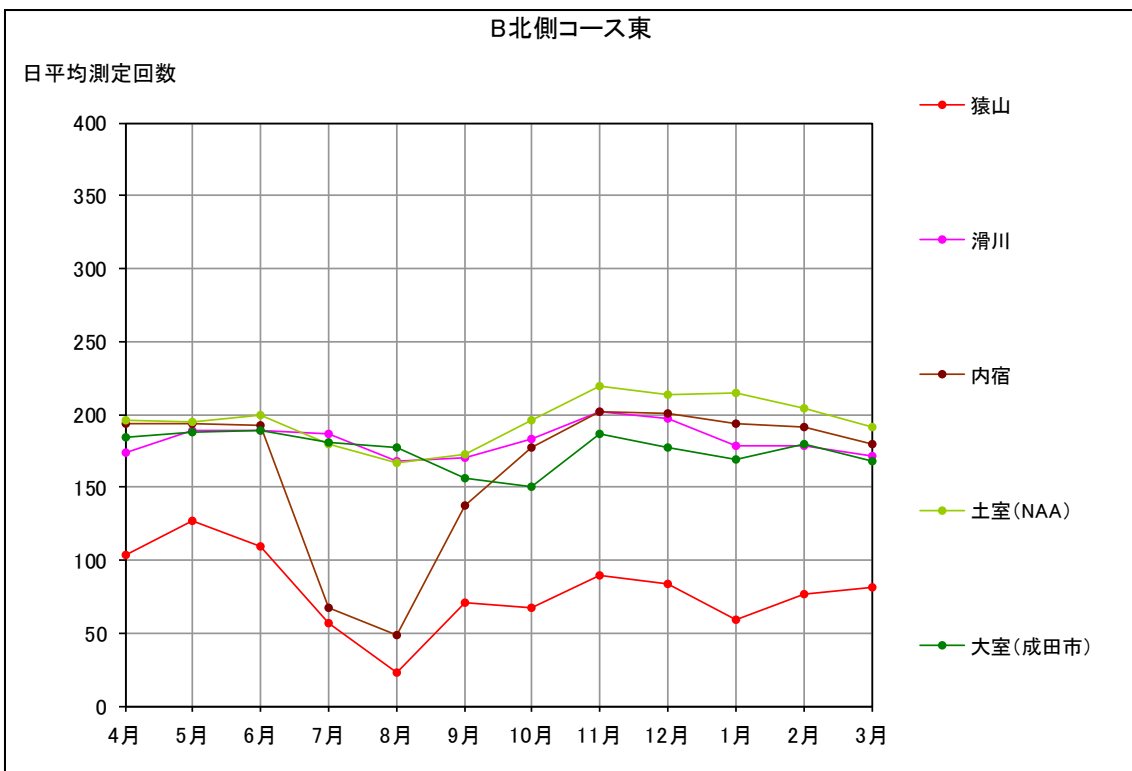

B 滑走路北側・コース東 月別W値及び日平均測定回数

B 滑走路北側・コース東 月別測定回数及び WECPNL

B 滑走路北側・コース東 最大騒音レベルの度数分布図

B 滑走路北側・コース東 最大騒音レベルの度数分布図