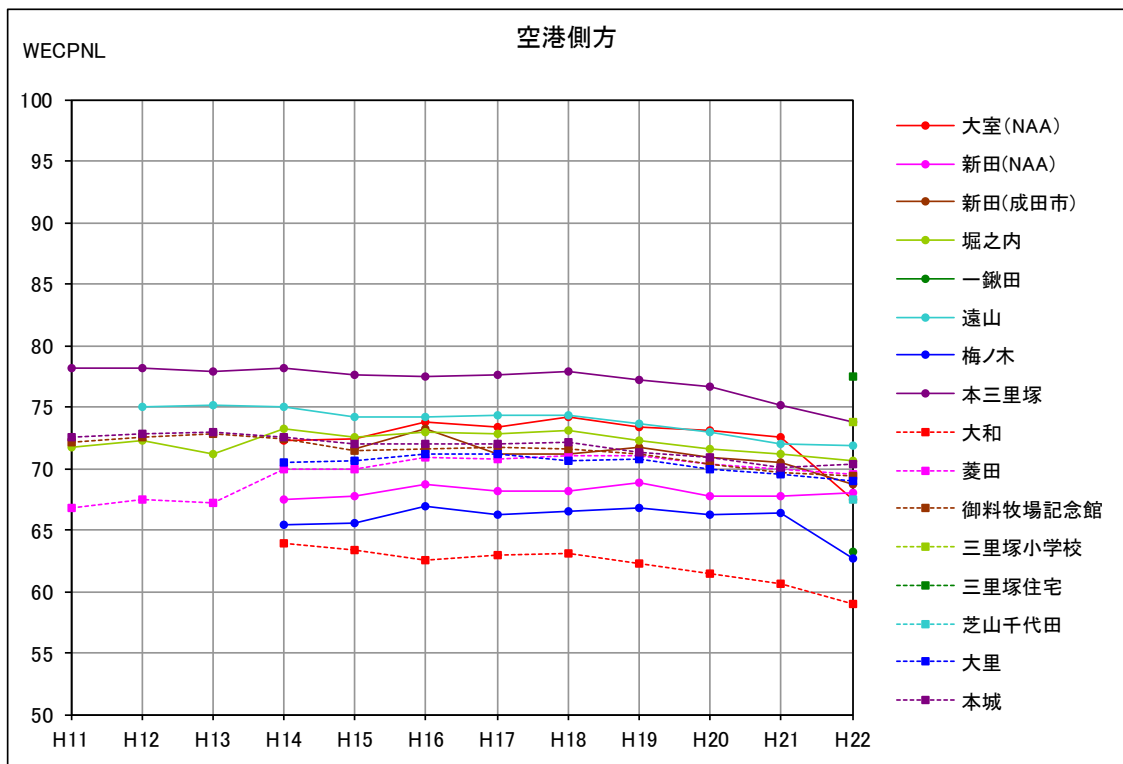

WECPNLの年度別推移（エリア別）（1/6）

WECPNLの年度別推移（エリア別）（2/6）

WECPNLの年度別推移（エリア別）（3/6）

資料 41

WECPNLの年度別推移（エリア別） （4/6）

WECPNLの年度別推移（エリア別）（5/6）

WECPNLの年度別推移（エリア別）（6/6）

WECPNLの年度別推移（コース直下局別）