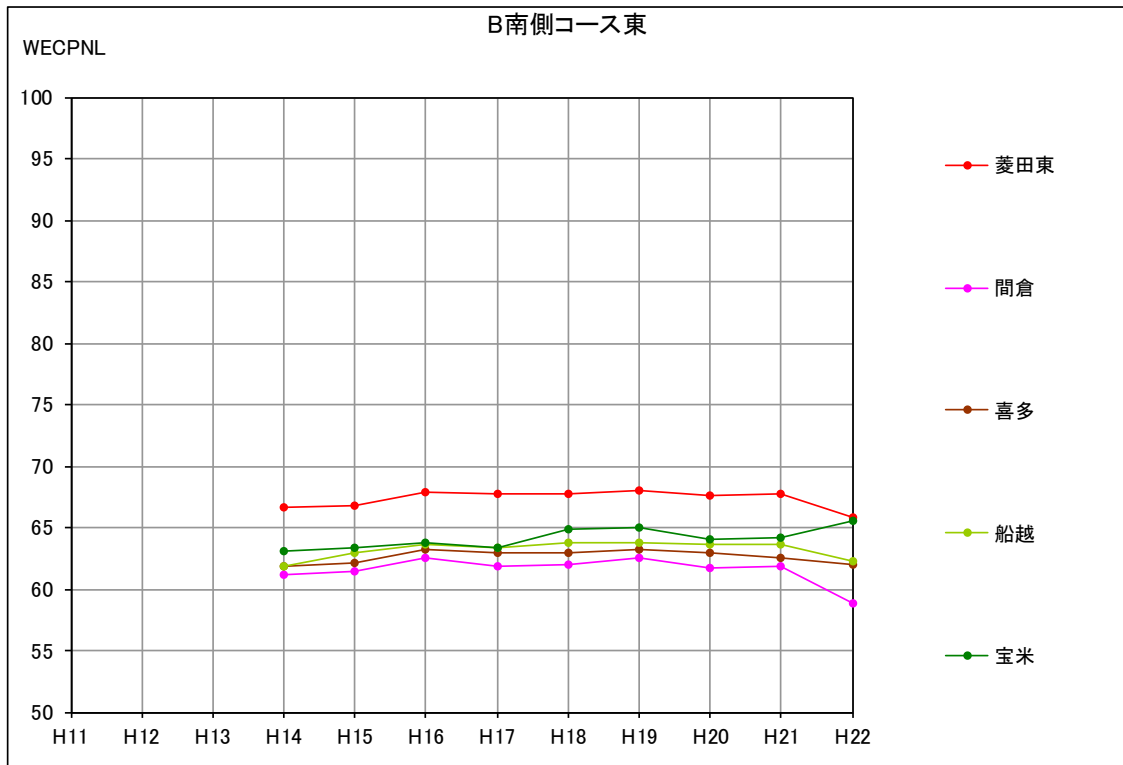

WECPNLの年度別推移（エリア別）（1/6）

WECPNLの年度別推移（エリア別）（2/6）

WECPNLの年度別推移（エリア別）（3/6）

資料 41

WECPNLの年度別推移（エリア別） （4/6）

WECPNLの年度別推移（エリア別）（5/6）

WECPNLの年度別推移（エリア別）（6/6）

WECPNLの年度別推移（コース直下局別）