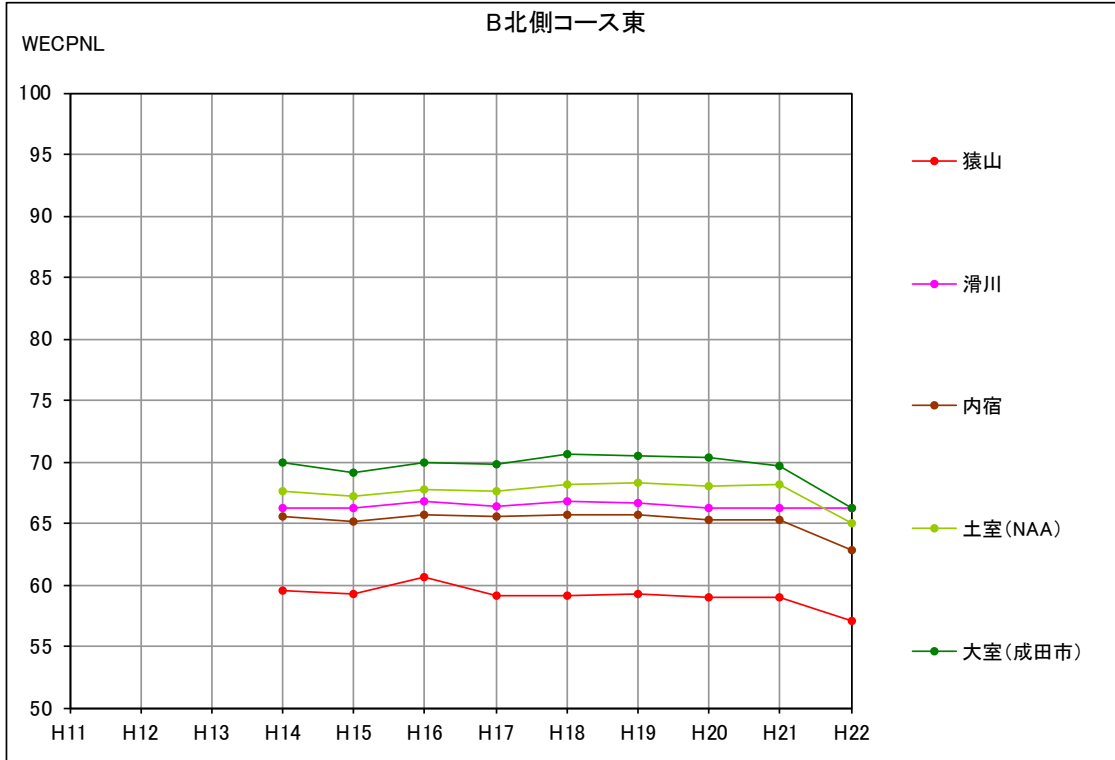

WECPNLの年度別推移（エリア別）（1/6）

WECPNLの年度別推移（エリア別）（2/6）

WECPNLの年度別推移（エリア別）（3/6）

資料 41

WECPNLの年度別推移（エリア別） （4/6）

WECPNLの年度別推移（エリア別）（5/6）

WECPNLの年度別推移（エリア別）（6/6）

WECPNLの年度別推移（コース直下局別）