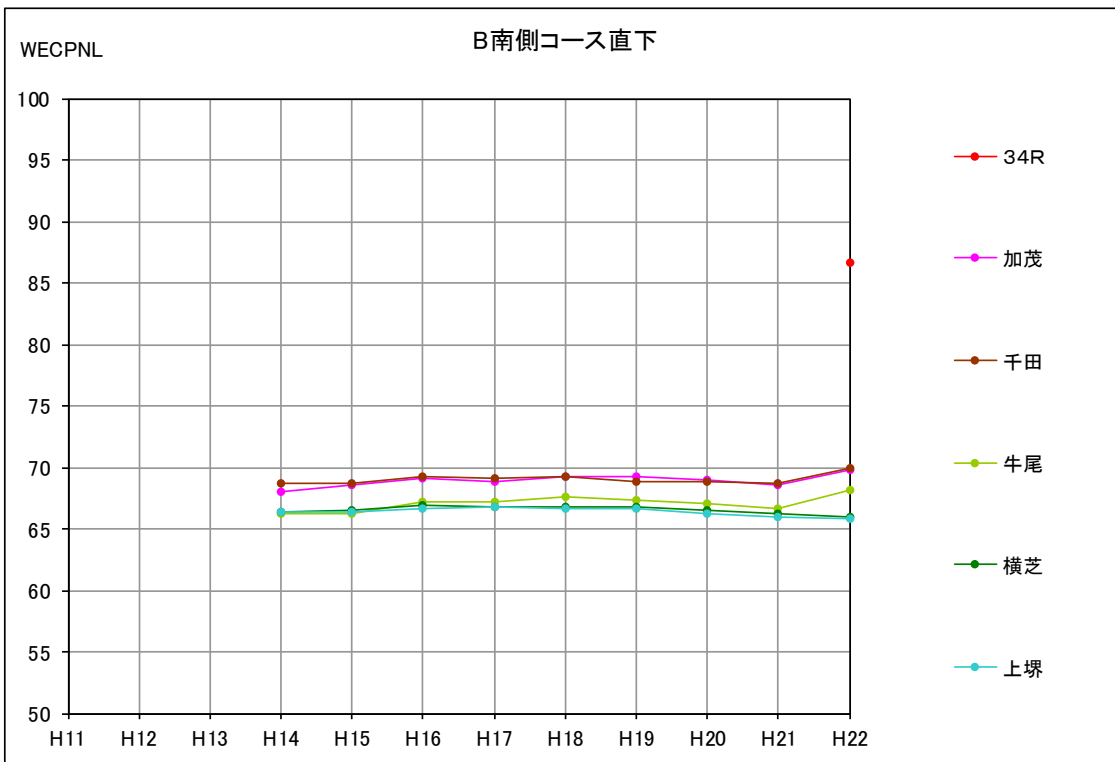

WECPNLの年度別推移（エリア別）（1/6）

WECPNLの年度別推移（エリア別）（2/6）

WECPNLの年度別推移（エリア別）（3/6）

資料 41

WECPNLの年度別推移（エリア別） （4/6）

WECPNLの年度別推移（エリア別）（5/6）

WECPNLの年度別推移（エリア別）（6/6）

WECPNLの年度別推移（コース直下局別）