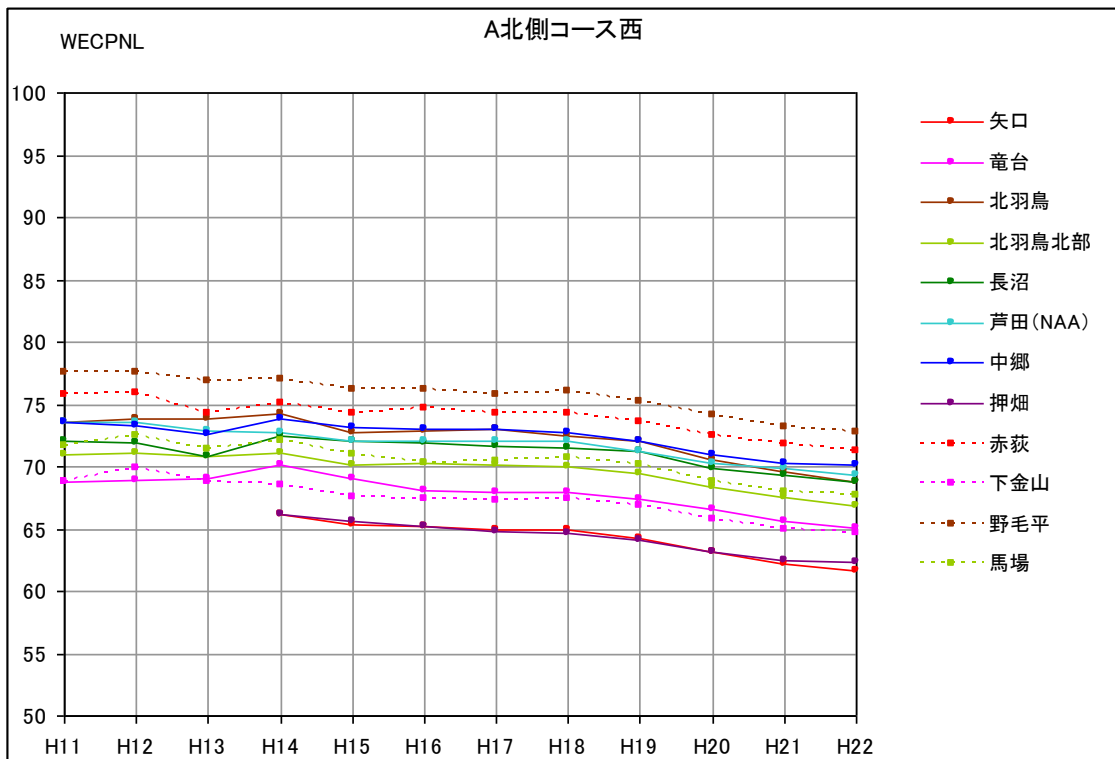

WECPNLの年度別推移（エリア別）（1/6）

WECPNLの年度別推移（エリア別）（2/6）

WECPNLの年度別推移（エリア別）（3/6）

資料 41

WECPNLの年度別推移（エリア別） （4/6）

WECPNLの年度別推移（エリア別）（5/6）

WECPNLの年度別推移（エリア別）（6/6）

WECPNLの年度別推移（コース直下局別）