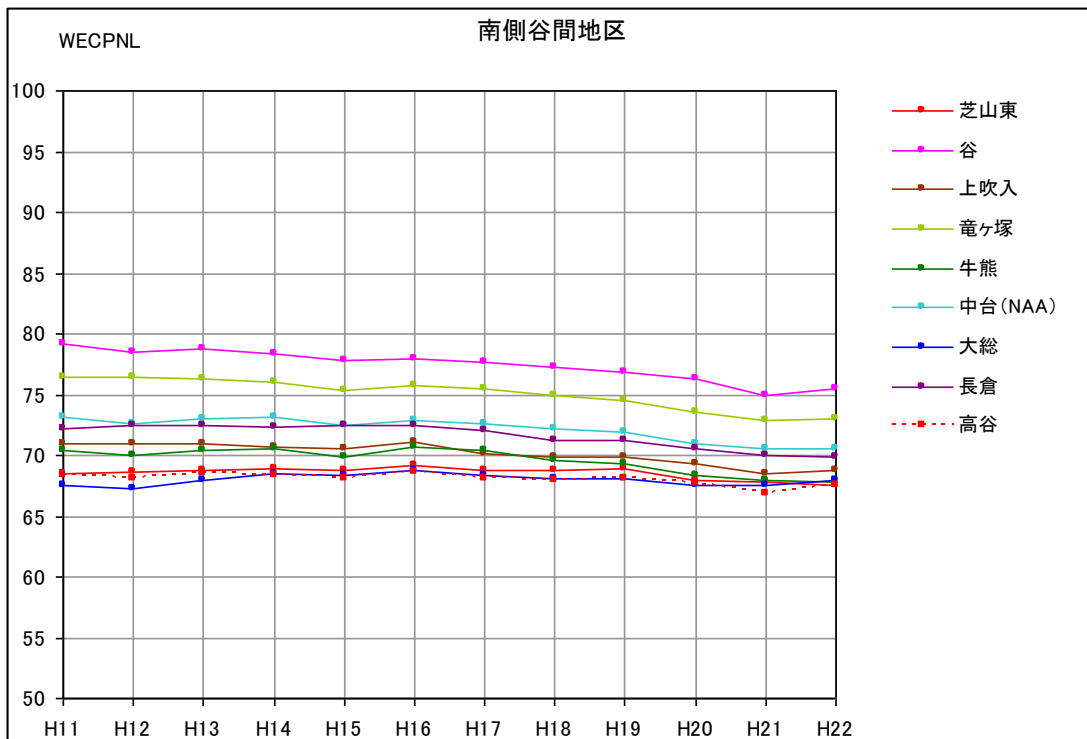

WECPNLの年度別推移（エリア別）（1/6）

WECPNLの年度別推移（エリア別）（2/6）

WECPNLの年度別推移（エリア別）（3/6）

資料 41

WECPNLの年度別推移（エリア別） （4/6）

WECPNLの年度別推移（エリア別）（5/6）

WECPNLの年度別推移（エリア別）（6/6）

WECPNLの年度別推移（コース直下局別）