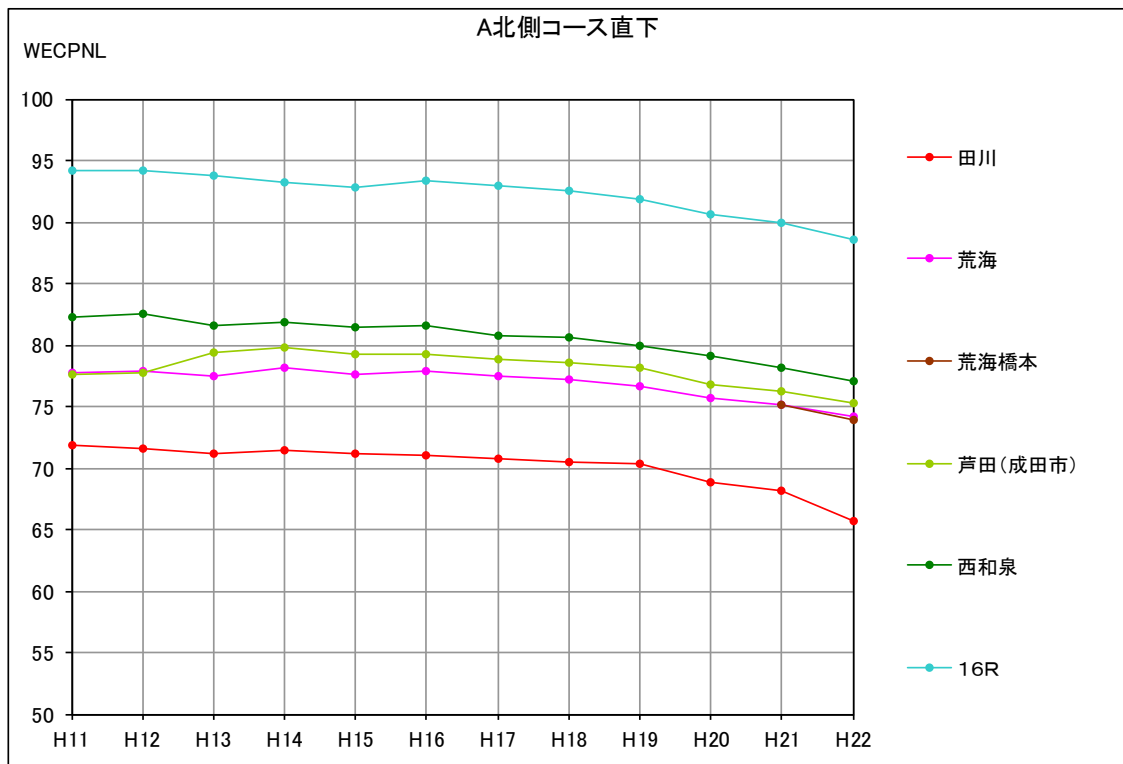

WECPNLの年度別推移（エリア別）（1/6）

WECPNLの年度別推移（エリア別）（2/6）

WECPNLの年度別推移（エリア別）（3/6）

資料 41

WECPNLの年度別推移（エリア別） （4/6）

WECPNLの年度別推移（エリア別）（5/6）

WECPNLの年度別推移（エリア別）（6/6）

WECPNLの年度別推移（コース直下局別）