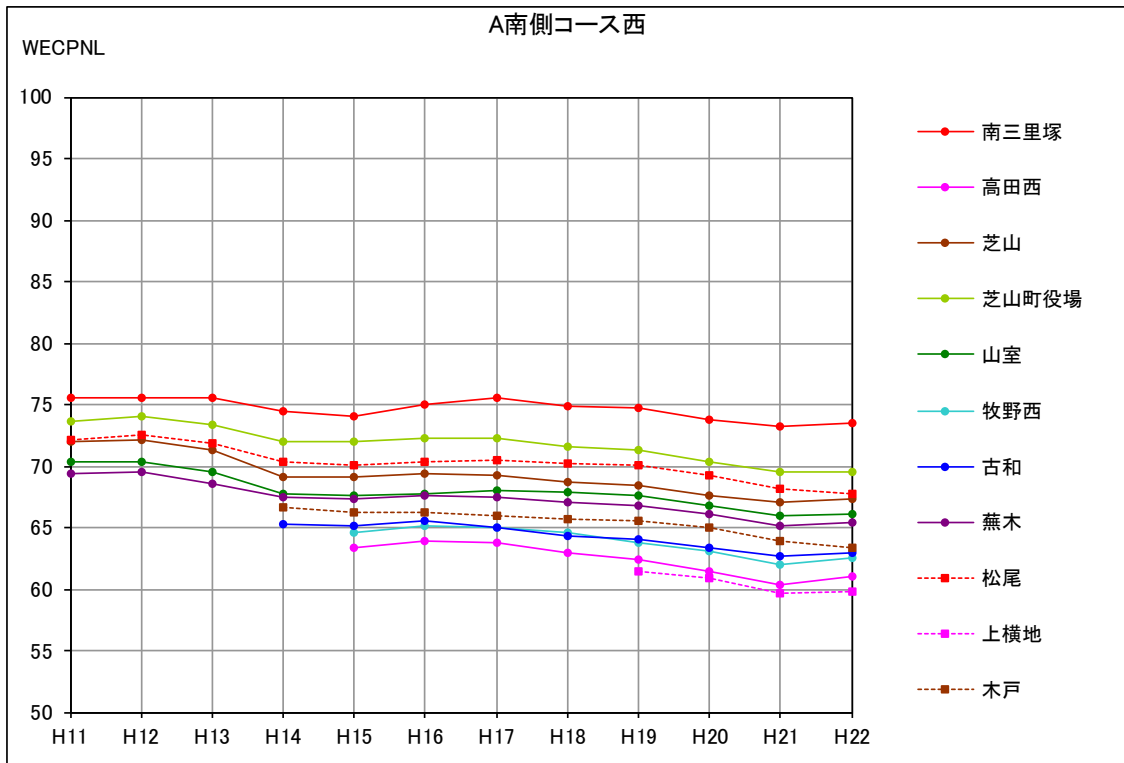

WECPNLの年度別推移（エリア別）（1/6）

WECPNLの年度別推移（エリア別）（2/6）

WECPNLの年度別推移（エリア別）（3/6）

資料 41

WECPNLの年度別推移（エリア別） （4/6）

WECPNLの年度別推移（エリア別）（5/6）

WECPNLの年度別推移（エリア別）（6/6）

WECPNLの年度別推移（コース直下局別）