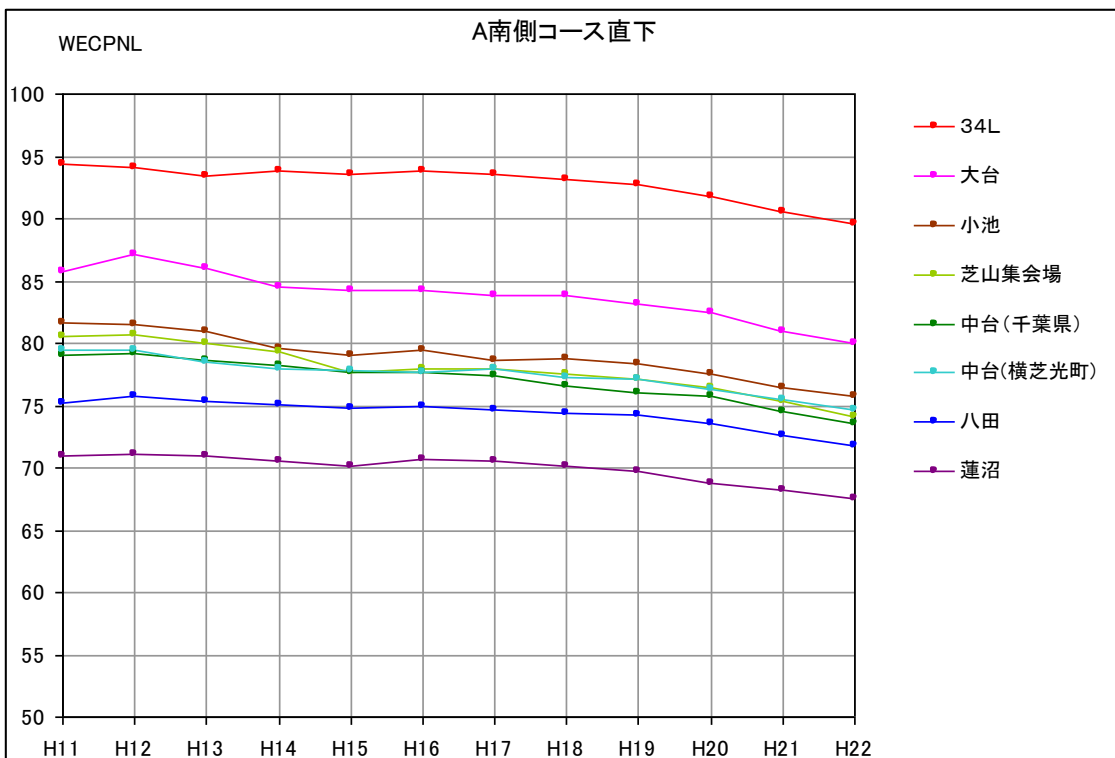

WECPNLの年度別推移（エリア別）（1/6）

WECPNLの年度別推移（エリア別）（2/6）

WECPNLの年度別推移（エリア別）（3/6）

資料 41

WECPNLの年度別推移（エリア別） （4/6）

WECPNLの年度別推移（エリア別）（5/6）

WECPNLの年度別推移（エリア別）（6/6）

WECPNLの年度別推移（コース直下局別）