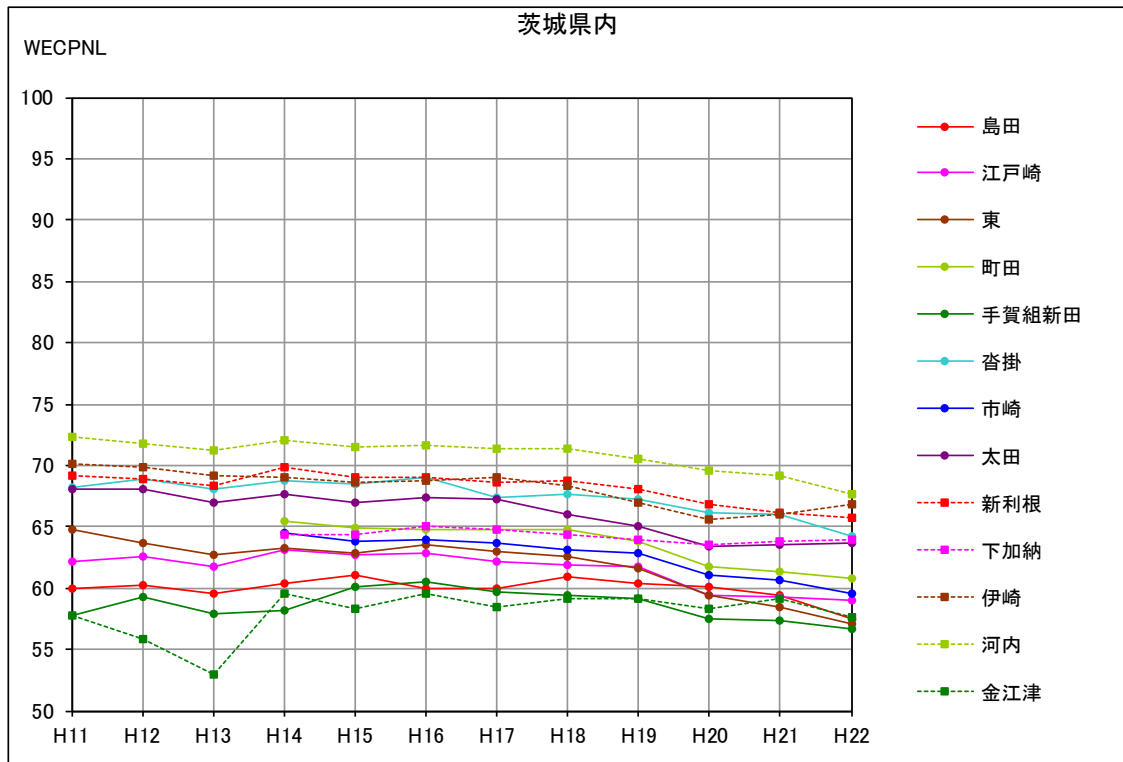

WECPNLの年度別推移（エリア別）（1/6）

WECPNLの年度別推移（エリア別）（2/6）

WECPNLの年度別推移（エリア別）（3/6）

資料 41

WECPNLの年度別推移（エリア別） （4/6）

WECPNLの年度別推移（エリア別）（5/6）

WECPNLの年度別推移（エリア別）（6/6）

WECPNLの年度別推移（コース直下局別）