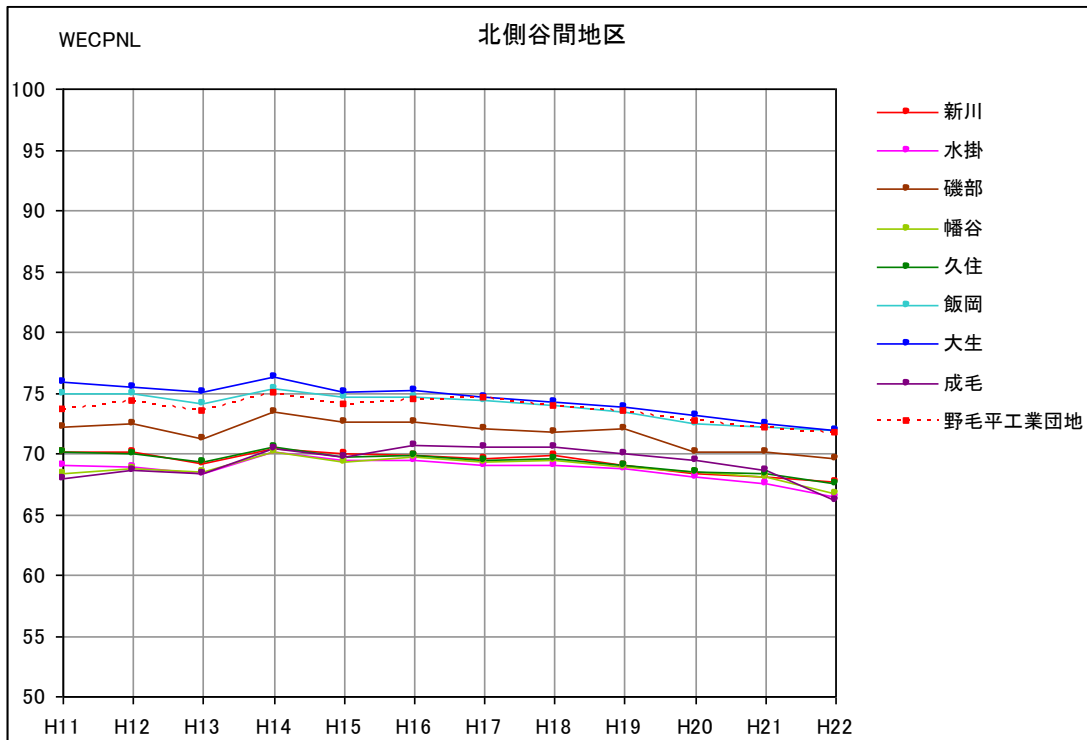

WECPNLの年度別推移（エリア別）（1/6）

WECPNLの年度別推移（エリア別）（2/6）

WECPNLの年度別推移（エリア別）（3/6）

資料 41

WECPNLの年度別推移（エリア別） （4/6）

WECPNLの年度別推移（エリア別）（5/6）

WECPNLの年度別推移（エリア別）（6/6）

WECPNLの年度別推移（コース直下局別）