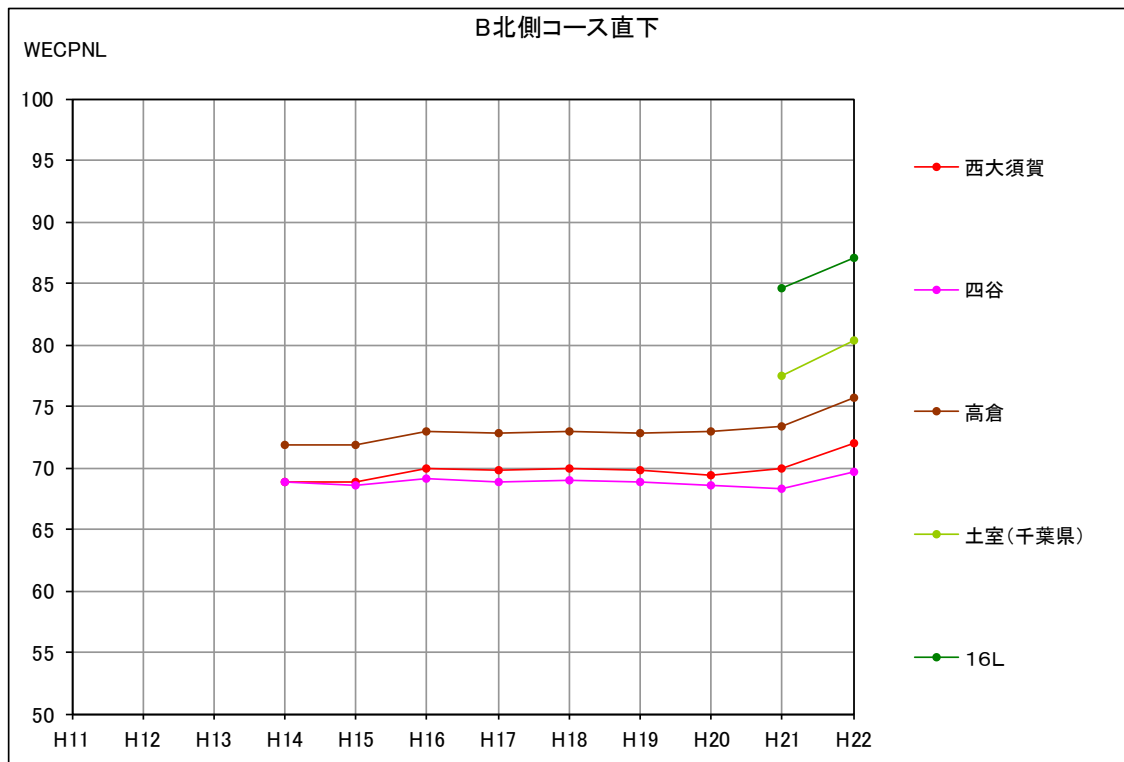

WECPNLの年度別推移（エリア別）（1/6）

WECPNLの年度別推移（エリア別）（2/6）

WECPNLの年度別推移（エリア別）（3/6）

資料 41

WECPNLの年度別推移（エリア別） （4/6）

WECPNLの年度別推移（エリア別）（5/6）

WECPNLの年度別推移（エリア別）（6/6）

WECPNLの年度別推移（コース直下局別）