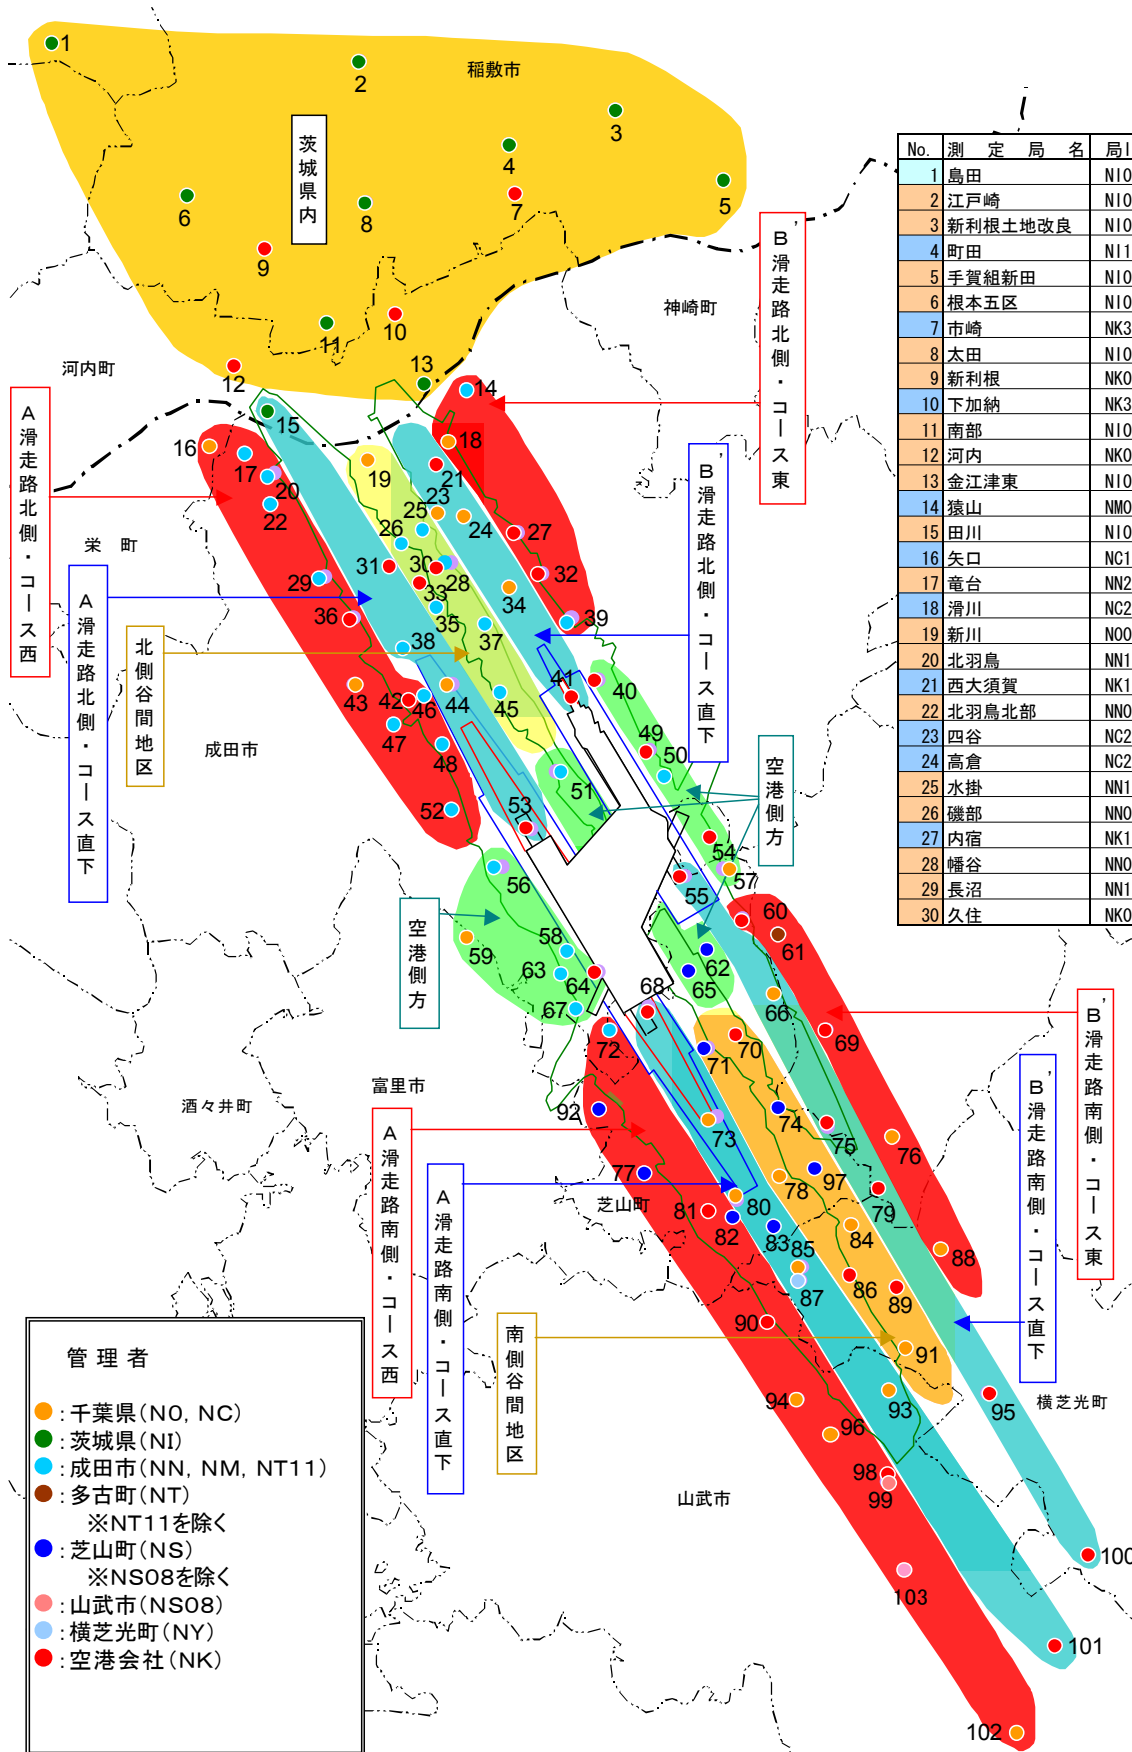

No.	測定局名	局ID
1	島田	NI09
2	江戸崎	NI04
3	新利根土地改良	NI03
4	町田	NI10
5	手賀組新田	NI08
6	根本五区	NI05
7	市崎	NK33
8	太田	NI06
9	新利根	NK08
10	下加納	NK32
11	南部	NI07
12	河内	NK07
13	金江津東	NI02
14	猿山	NM01
15	田川	NI01
16	矢口	NC15
17	竜台	NN20
18	滑川	NC20
19	新川	NO07
20	北羽鳥	NN13
21	西大須賀	NK18
22	北羽鳥北部	NN01
23	四谷	NC21
24	高倉	NC22
25	水掛	NN19
26	磯部	NN02
27	内宿	NK19
28	幡谷	NN09
29	長沼	NN12
30	久住	NK06

注) 西大須賀は、旧下総が名称変更したものである。

航空機騒音測定局配置及びエリア図

航空機騒音監視システム構成図

Aircraft Noise Monitoring System

航空機騒音データ処理システム データの流れ

Flow chart of Aircraft Noise Central Processing System