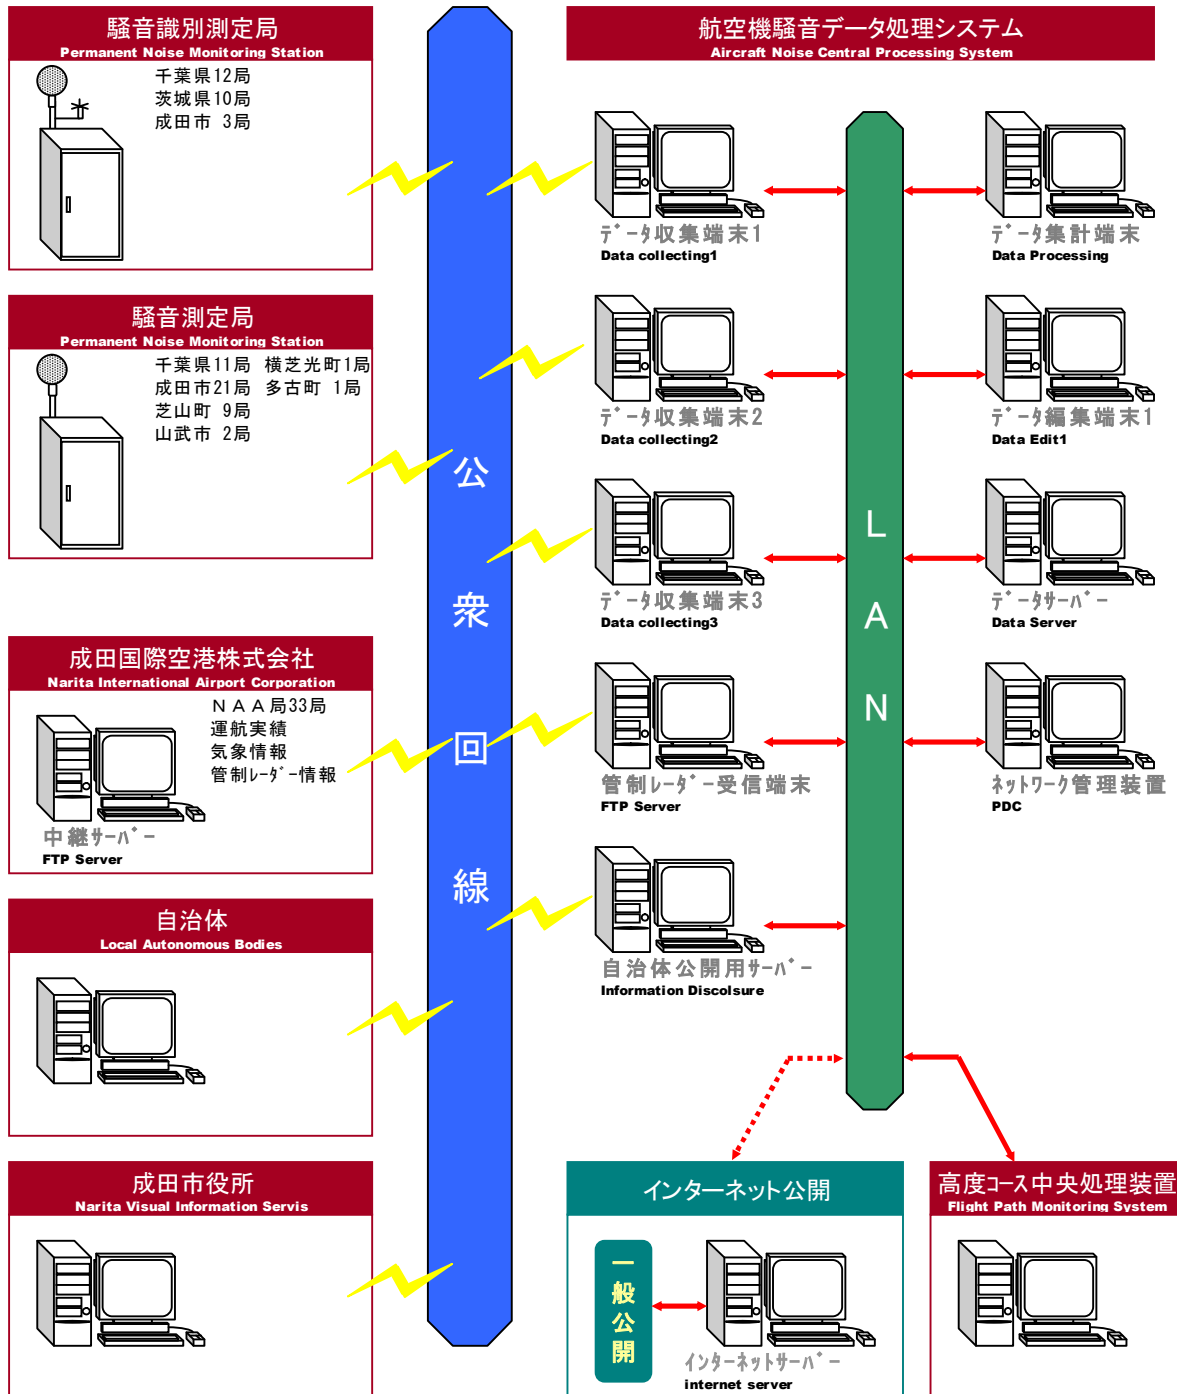

注) 西大須賀は、旧下総が名称変更したものである。

航空機騒音測定局配置及びエリア図

航空機騒音監視システム構成図

Aircraft Noise Monitoring System

航空機騒音データ処理システム データの流れ

Flow chart of Aircraft Noise Central Processing System