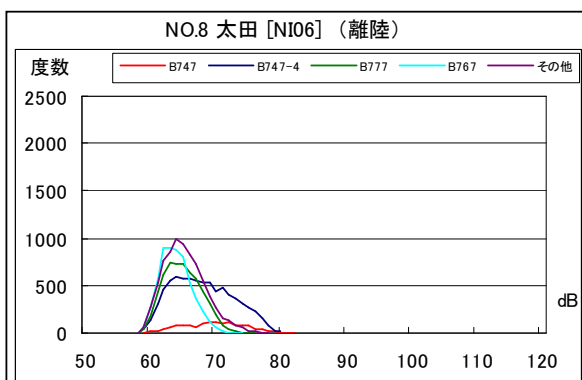

茨城県内 月別W値及び日平均測定回数

茨城県内 月別測定回数及びWECPNL

茨城県内 月別測定回数及びWECPNL

茨城県内 度数分布図

資料 7

茨城県内 度数分布図

資料 7

茨城県内 度数分布図