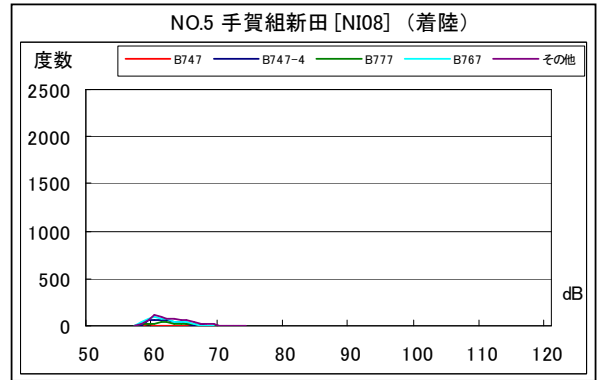

茨城県内 月別W値及び日平均測定回数

茨城県内 月別測定回数及びWECPNL

茨城県内 月別測定回数及びWECPNL

茨城県内 度数分布図

資料 7

茨城県内 度数分布図

資料 7

茨城県内 度数分布図