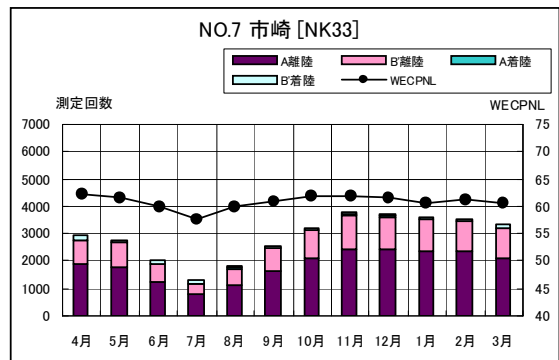

茨城県内 月別W値及び日平均測定回数

茨城県内 月別測定回数及びWECPNL

茨城県内 月別測定回数及びWECPNL

茨城県内 度数分布図

資料 7

茨城県内 度数分布図

資料 7

茨城県内 度数分布図