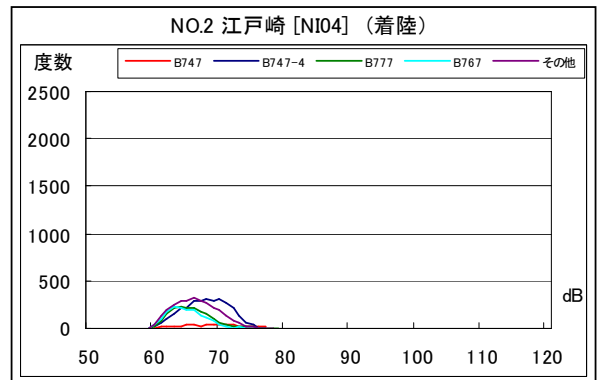

茨城県内 月別W値及び日平均測定回数

茨城県内 月別測定回数及びWECPNL

茨城県内 月別測定回数及びWECPNL

茨城県内 度数分布図

資料 7

茨城県内 度数分布図

資料 7

茨城県内 度数分布図