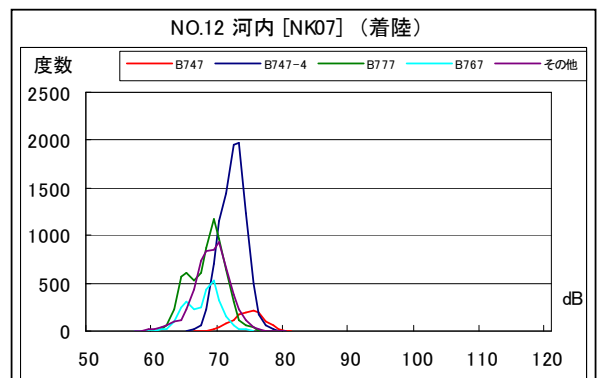

茨城県内 月別W値及び日平均測定回数

茨城県内 月別測定回数及びWECPNL

茨城県内 月別測定回数及びWECPNL

茨城県内 度数分布図

資料 7

茨城県内 度数分布図

資料 7

茨城県内 度数分布図

資料 7

茨城県内 度数分布図