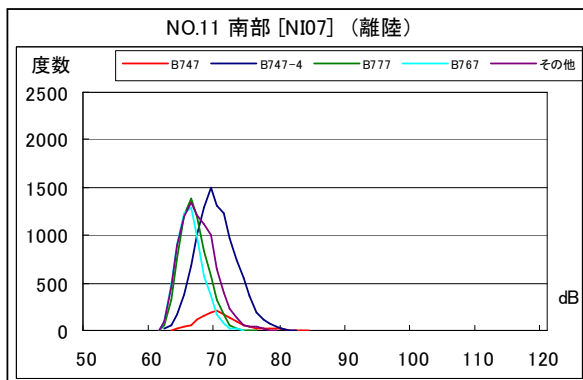

茨城県内 月別W値及び日平均測定回数

茨城県内 月別測定回数及びWECPNL

茨城県内 月別測定回数及びWECPNL

茨城県内 度数分布図

資料 7

茨城県内 度数分布図

資料 7

茨城県内 度数分布図

資料 7

茨城県内 度数分布図