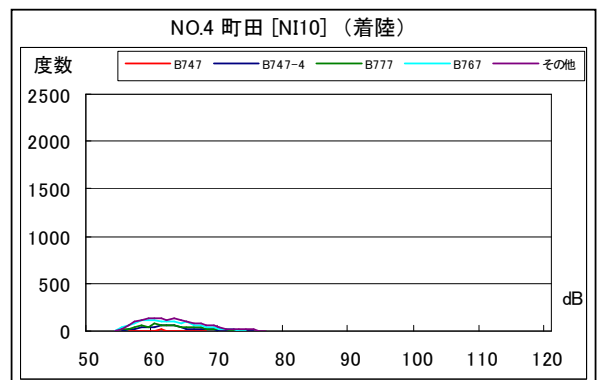

茨城県内 月別W値及び日平均測定回数

茨城県内 月別測定回数及びWECPNL

茨城県内 月別測定回数及びWECPNL

茨城県内 度数分布図

資料 7

茨城県内 度数分布図

資料 7

茨城県内 度数分布図