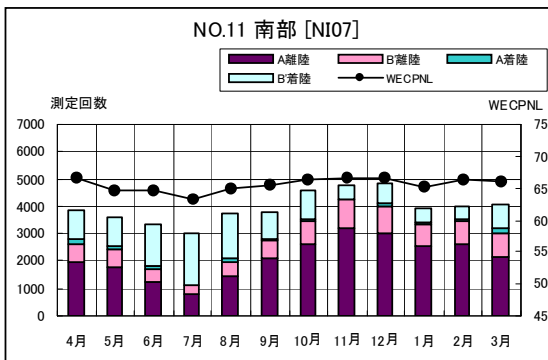

茨城県内 月別W値及び日平均測定回数

茨城県内 月別測定回数及びWECPNL

茨城県内 月別測定回数及びWECPNL

茨城県内 度数分布図

資料 7

茨城県内 度数分布図

資料 7

茨城県内 度数分布図