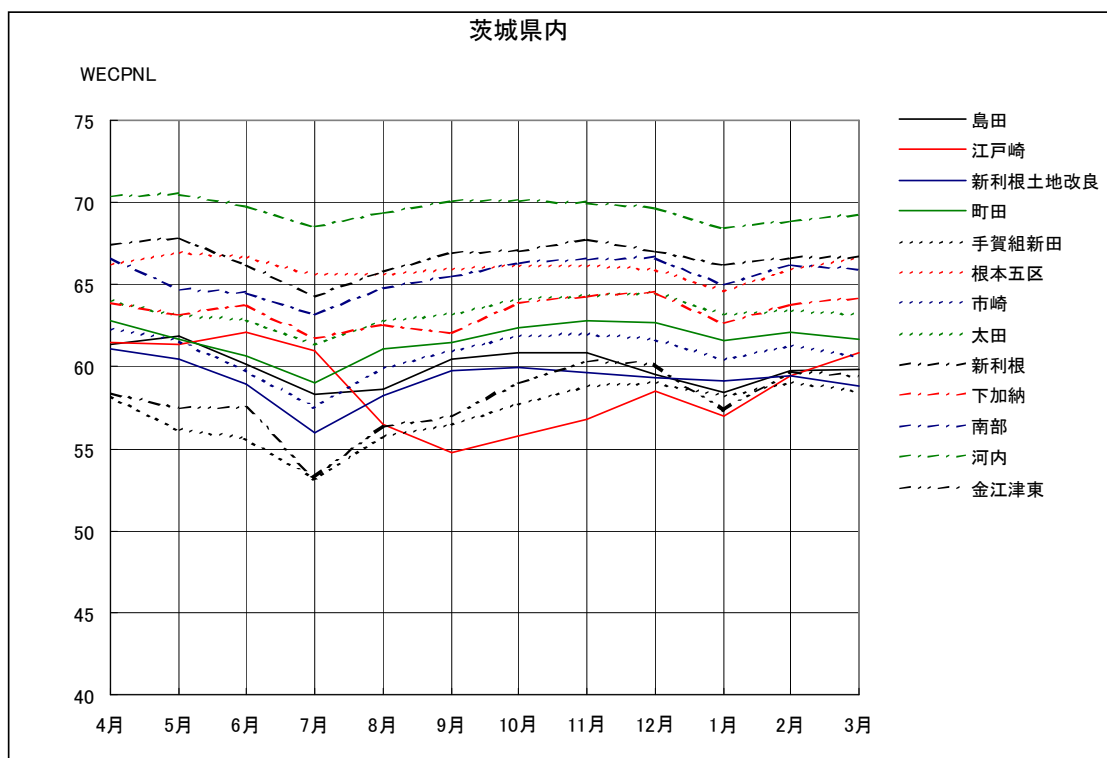

茨城県内 月別W値及び日平均測定回数

茨城県内 月別測定回数及びWECPNL

茨城県内 月別測定回数及びWECPNL

茨城県内 度数分布図

資料 7

茨城県内 度数分布図

資料 7

茨城県内 度数分布図

資料 7

茨城県内 度数分布図