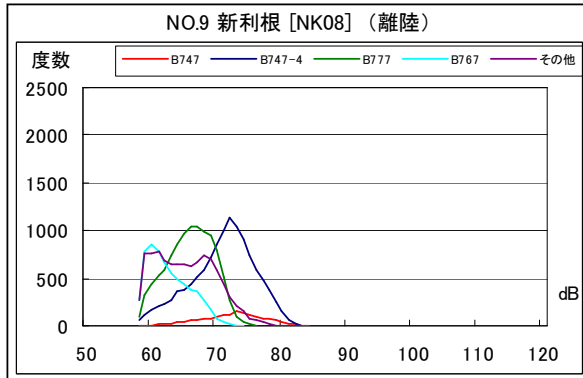

茨城県内 月別W値及び日平均測定回数

茨城県内 月別測定回数及びWECPNL

茨城県内 月別測定回数及びWECPNL

茨城県内 度数分布図

資料 7

茨城県内 度数分布図

資料 7

茨城県内 度数分布図

資料 7

茨城県内 度数分布図