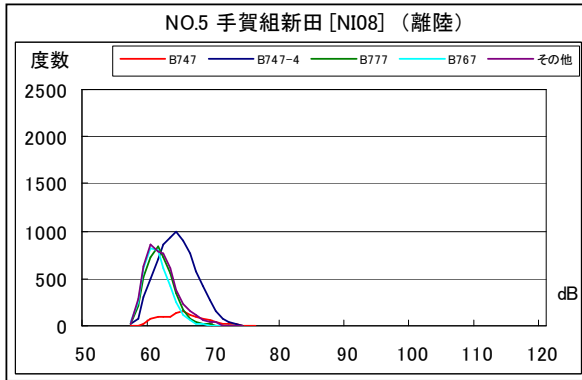

茨城県内 月別W値及び日平均測定回数

茨城県内 月別測定回数及びWECPNL

茨城県内 月別測定回数及びWECPNL

茨城県内 度数分布図

資料 7

茨城県内 度数分布図

資料 7

茨城県内 度数分布図

資料 7

茨城県内 度数分布図