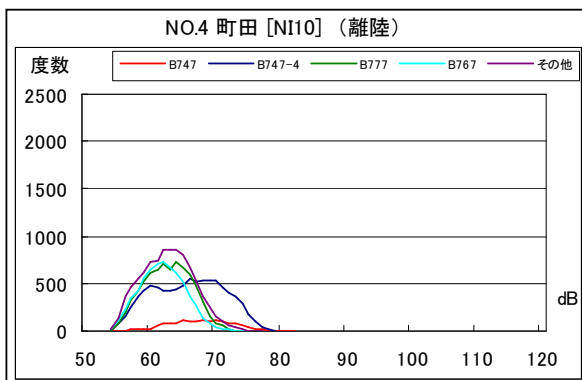

茨城県内 月別W値及び日平均測定回数

茨城県内 月別測定回数及びWECPNL

茨城県内 月別測定回数及びWECPNL

茨城県内 度数分布図

資料 7

茨城県内 度数分布図

資料 7

茨城県内 度数分布図