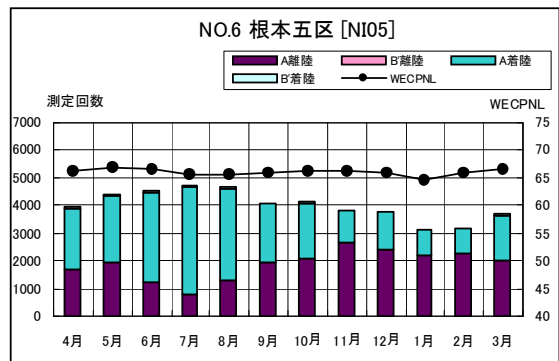

茨城県内 月別W値及び日平均測定回数

茨城県内 月別測定回数及びWECPNL

茨城県内 月別測定回数及びWECPNL

茨城県内 度数分布図

資料 7

茨城県内 度数分布図

資料 7

茨城県内 度数分布図