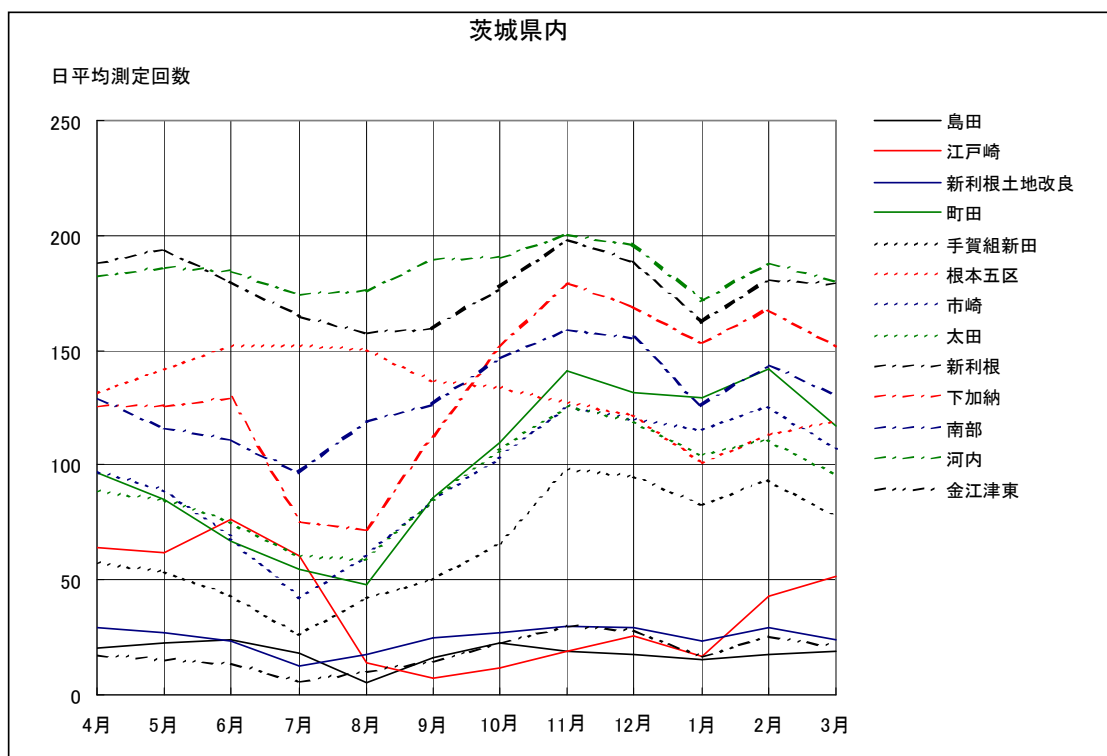

茨城県内 月別W値及び日平均測定回数

茨城県内 月別測定回数及びWECPNL

茨城県内 月別測定回数及びWECPNL

茨城県内 度数分布図

資料 7

茨城県内 度数分布図

資料 7

茨城県内 度数分布図

資料 7

茨城県内 度数分布図