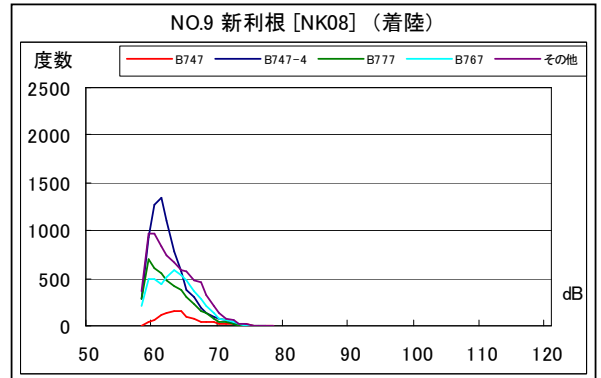

茨城県内 月別W値及び日平均測定回数

茨城県内 月別測定回数及びWECPNL

茨城県内 月別測定回数及びWECPNL

茨城県内 度数分布図

資料 7

茨城県内 度数分布図

資料 7

茨城県内 度数分布図