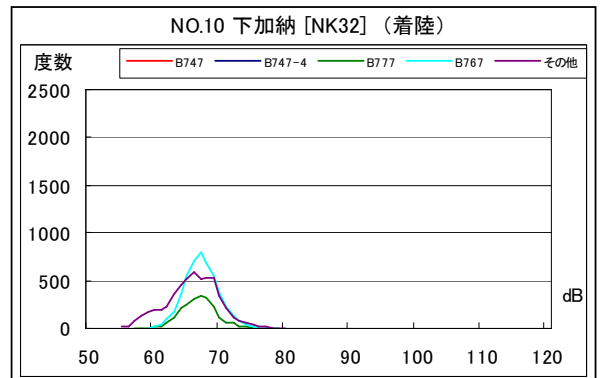

茨城県内 月別W値及び日平均測定回数

茨城県内 月別測定回数及びWECPNL

茨城県内 月別測定回数及びWECPNL

茨城県内 度数分布図

資料 7

茨城県内 度数分布図

資料 7

茨城県内 度数分布図