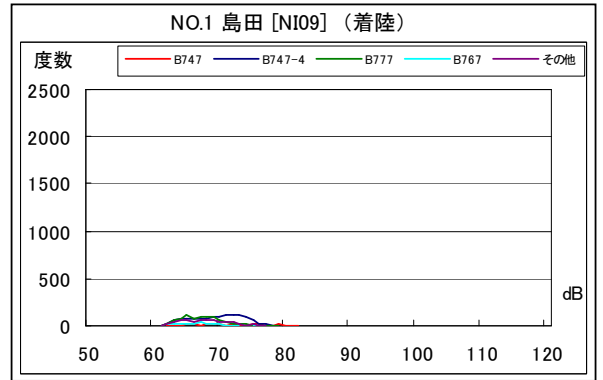

茨城県内 月別W値及び日平均測定回数

茨城県内 月別測定回数及びWECPNL

茨城県内 月別測定回数及びWECPNL

茨城県内 度数分布図

資料 7

茨城県内 度数分布図

資料 7

茨城県内 度数分布図