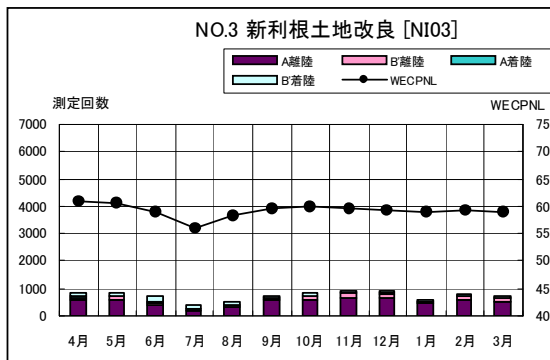

茨城県内 月別W値及び日平均測定回数

茨城県内 月別測定回数及びWECPNL

茨城県内 月別測定回数及びWECPNL

茨城県内 度数分布図

資料 7

茨城県内 度数分布図

資料 7

茨城県内 度数分布図