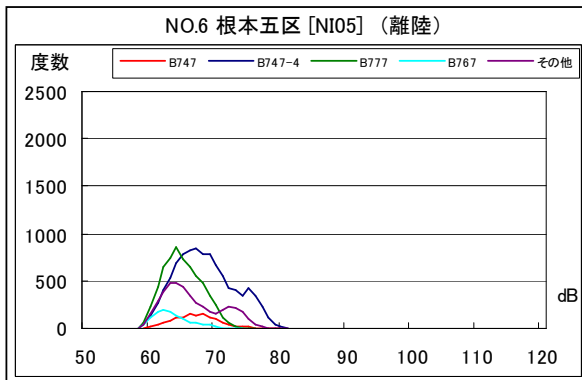

茨城県内 月別W値及び日平均測定回数

茨城県内 月別測定回数及びWECPNL

茨城県内 月別測定回数及びWECPNL

茨城県内 度数分布図

資料 7

茨城県内 度数分布図

資料 7

茨城県内 度数分布図