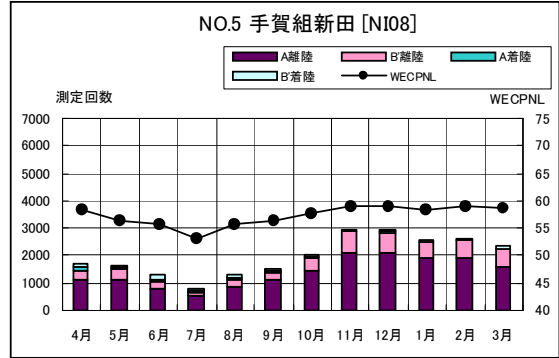

茨城県内 月別W値及び日平均測定回数

茨城県内 月別測定回数及びWECPNL

茨城県内 月別測定回数及びWECPNL

茨城県内 度数分布図

資料 7

茨城県内 度数分布図

資料 7

茨城県内 度数分布図