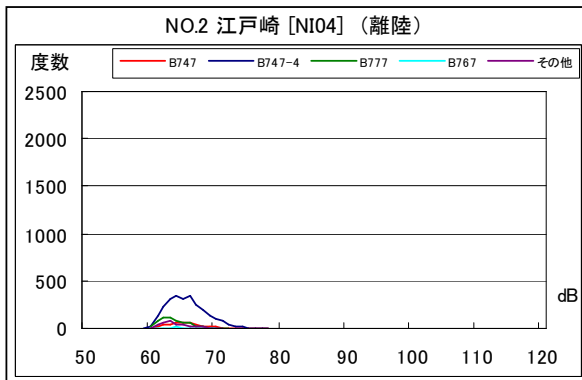

茨城県内 月別W値及び日平均測定回数

茨城県内 月別測定回数及びWECPNL

茨城県内 月別測定回数及びWECPNL

茨城県内 度数分布図

資料 7

茨城県内 度数分布図

資料 7

茨城県内 度数分布図