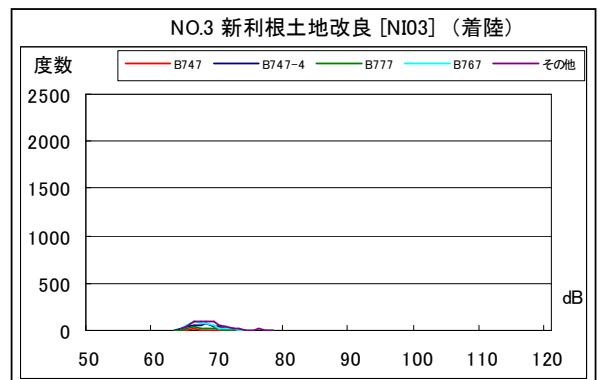

茨城県内 月別W値及び日平均測定回数

茨城県内 月別測定回数及びWECPNL

茨城県内 月別測定回数及びWECPNL

茨城県内 度数分布図

資料 7

茨城県内 度数分布図

資料 7

茨城県内 度数分布図