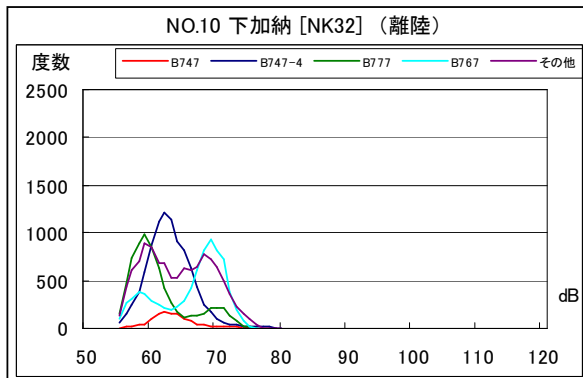

茨城県内 月別W値及び日平均測定回数

茨城県内 月別測定回数及びWECPNL

茨城県内 月別測定回数及びWECPNL

茨城県内 度数分布図

資料 7

茨城県内 度数分布図

資料 7

茨城県内 度数分布図