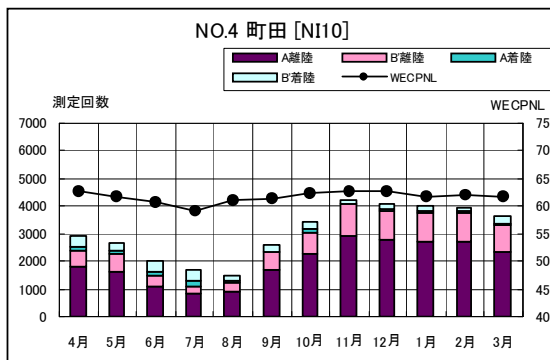

茨城県内 月別W値及び日平均測定回数

茨城県内 月別測定回数及びWECPNL

茨城県内 月別測定回数及びWECPNL

茨城県内 度数分布図

資料 7

茨城県内 度数分布図

資料 7

茨城県内 度数分布図