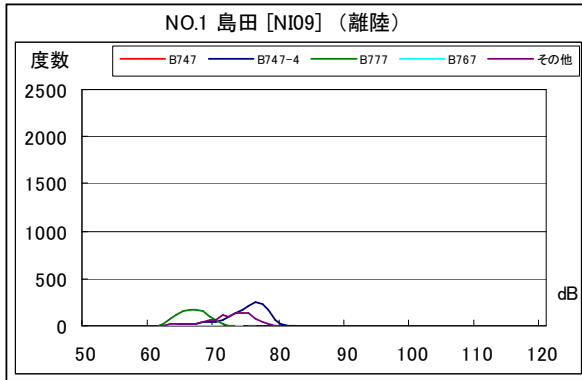

茨城県内 月別W値及び日平均測定回数

茨城県内 月別測定回数及びWECPNL

茨城県内 月別測定回数及びWECPNL

茨城県内 度数分布図

資料 7

茨城県内 度数分布図

資料 7

茨城県内 度数分布図

資料 7

茨城県内 度数分布図