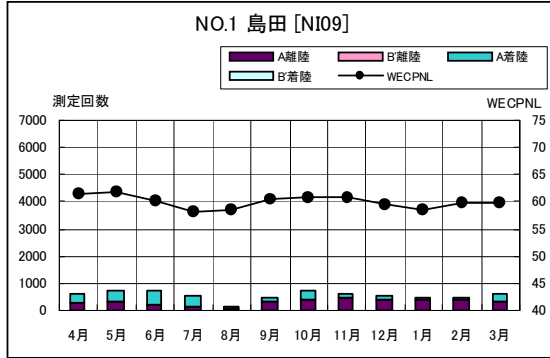

茨城県内 月別W値及び日平均測定回数

茨城県内 月別測定回数及びWECPNL

茨城県内 月別測定回数及びWECPNL

茨城県内 度数分布図

資料 7

茨城県内 度数分布図

資料 7

茨城県内 度数分布図

資料 7

茨城県内 度数分布図