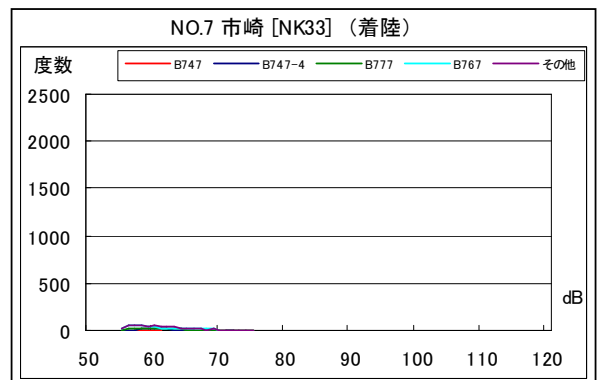

茨城県内 月別W値及び日平均測定回数

茨城県内 月別測定回数及びWECPNL

茨城県内 月別測定回数及びWECPNL

茨城県内 度数分布図

資料 7

茨城県内 度数分布図

資料 7

茨城県内 度数分布図