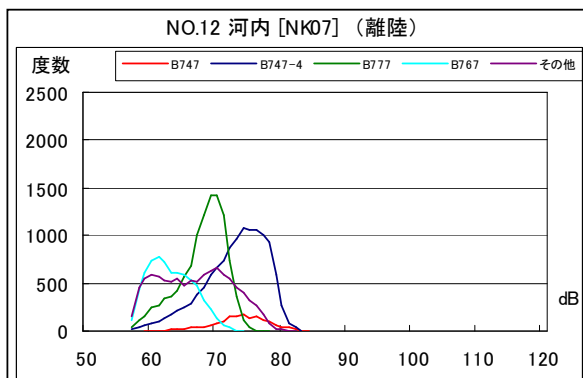

茨城県内 月別W値及び日平均測定回数

茨城県内 月別測定回数及びWECPNL

茨城県内 月別測定回数及びWECPNL

茨城県内 度数分布図

資料 7

茨城県内 度数分布図

資料 7

茨城県内 度数分布図

資料 7

茨城県内 度数分布図