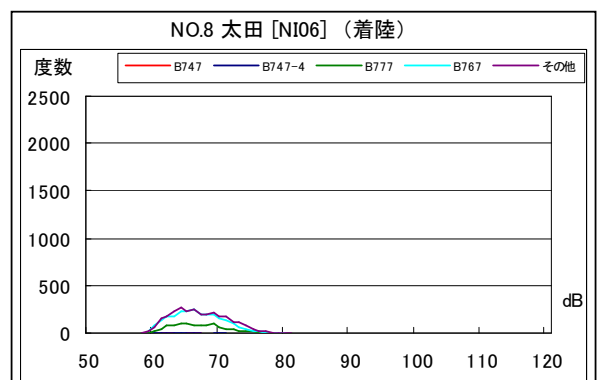

茨城県内 月別W値及び日平均測定回数

茨城県内 月別測定回数及びWECPNL

茨城県内 月別測定回数及びWECPNL

茨城県内 度数分布図

資料 7

茨城県内 度数分布図

資料 7

茨城県内 度数分布図