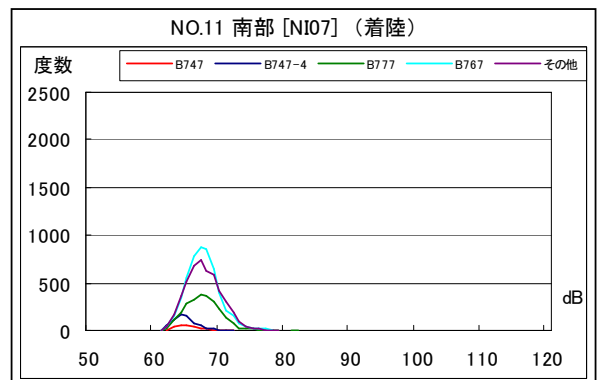

茨城県内 月別W値及び日平均測定回数

茨城県内 月別測定回数及びWECPNL

茨城県内 月別測定回数及びWECPNL

茨城県内 度数分布図

資料 7

茨城県内 度数分布図

資料 7

茨城県内 度数分布図

資料 7

茨城県内 度数分布図