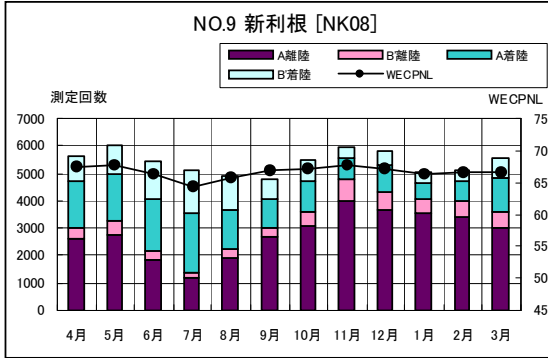

茨城県内 月別W値及び日平均測定回数

茨城県内 月別測定回数及びWECPNL

茨城県内 月別測定回数及びWECPNL

茨城県内 度数分布図

資料 7

茨城県内 度数分布図

資料 7

茨城県内 度数分布図