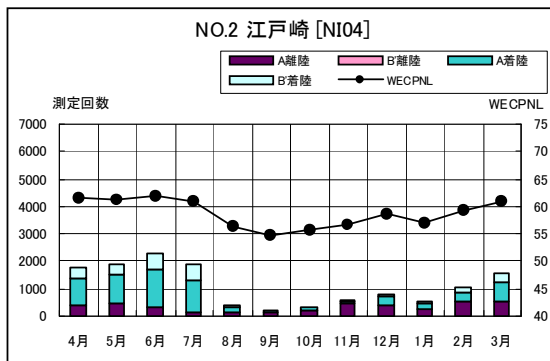

茨城県内 月別W値及び日平均測定回数

茨城県内 月別測定回数及びWECPNL

茨城県内 月別測定回数及びWECPNL

茨城県内 度数分布図

資料 7

茨城県内 度数分布図

資料 7

茨城県内 度数分布図