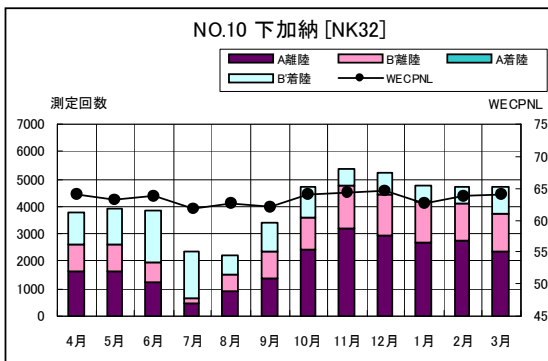

茨城県内 月別W値及び日平均測定回数

茨城県内 月別測定回数及びWECPNL

茨城県内 月別測定回数及びWECPNL

茨城県内 度数分布図

資料 7

茨城県内 度数分布図

資料 7

茨城県内 度数分布図