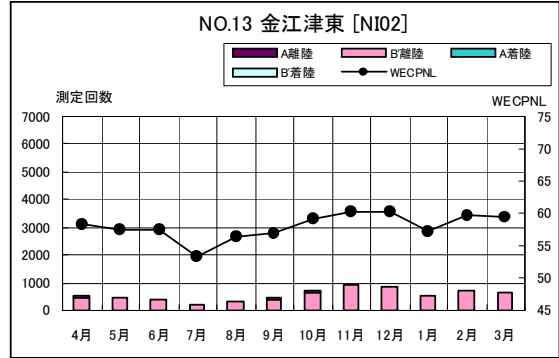

茨城県内 月別W値及び日平均測定回数

茨城県内 月別測定回数及びWECPNL

茨城県内 月別測定回数及びWECPNL

茨城県内 度数分布図

資料 7

茨城県内 度数分布図

資料 7

茨城県内 度数分布図