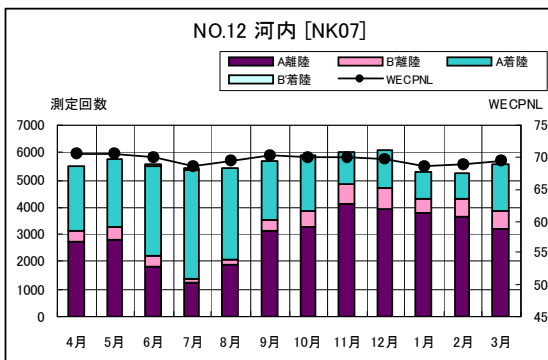

茨城県内 月別W値及び日平均測定回数

茨城県内 月別測定回数及びWECPNL

茨城県内 月別測定回数及びWECPNL

茨城県内 度数分布図

資料 7

茨城県内 度数分布図

資料 7

茨城県内 度数分布図