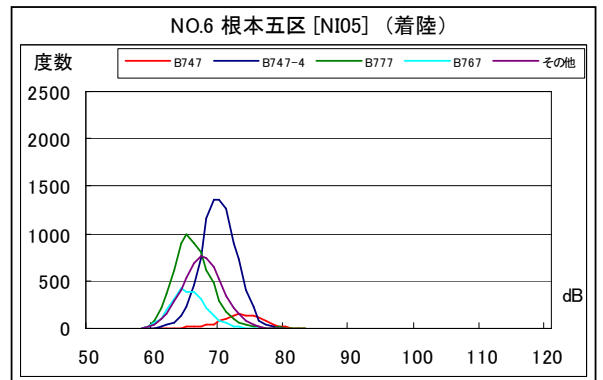

茨城県内 月別W値及び日平均測定回数

茨城県内 月別測定回数及びWECPNL

茨城県内 月別測定回数及びWECPNL

茨城県内 度数分布図

資料 7

茨城県内 度数分布図

資料 7

茨城県内 度数分布図