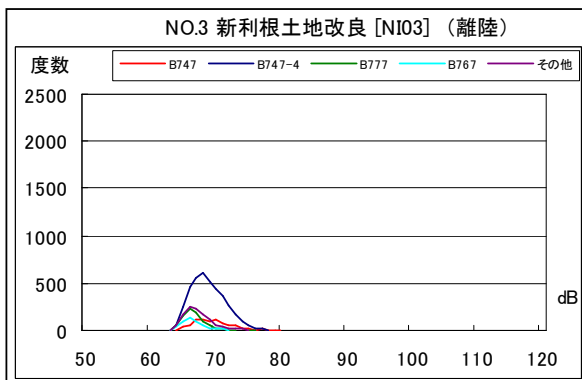

茨城県内 月別W値及び日平均測定回数

茨城県内 月別測定回数及びWECPNL

茨城県内 月別測定回数及びWECPNL

茨城県内 度数分布図

資料 7

茨城県内 度数分布図

資料 7

茨城県内 度数分布図