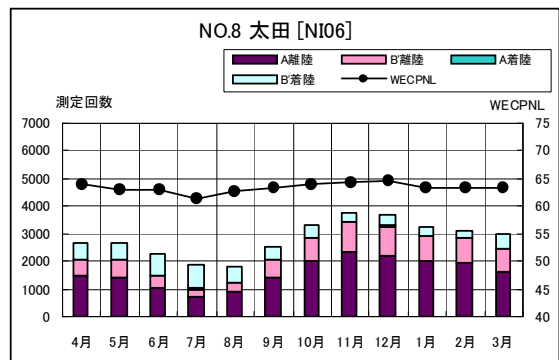

茨城県内 月別W値及び日平均測定回数

茨城県内 月別測定回数及びWECPNL

茨城県内 月別測定回数及びWECPNL

茨城県内 度数分布図

資料 7

茨城県内 度数分布図

資料 7

茨城県内 度数分布図