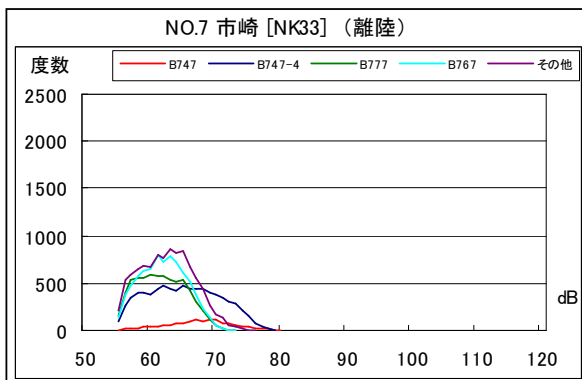

茨城県内 月別W値及び日平均測定回数

茨城県内 月別測定回数及びWECPNL

茨城県内 月別測定回数及びWECPNL

茨城県内 度数分布図

資料 7

茨城県内 度数分布図

資料 7

茨城県内 度数分布図