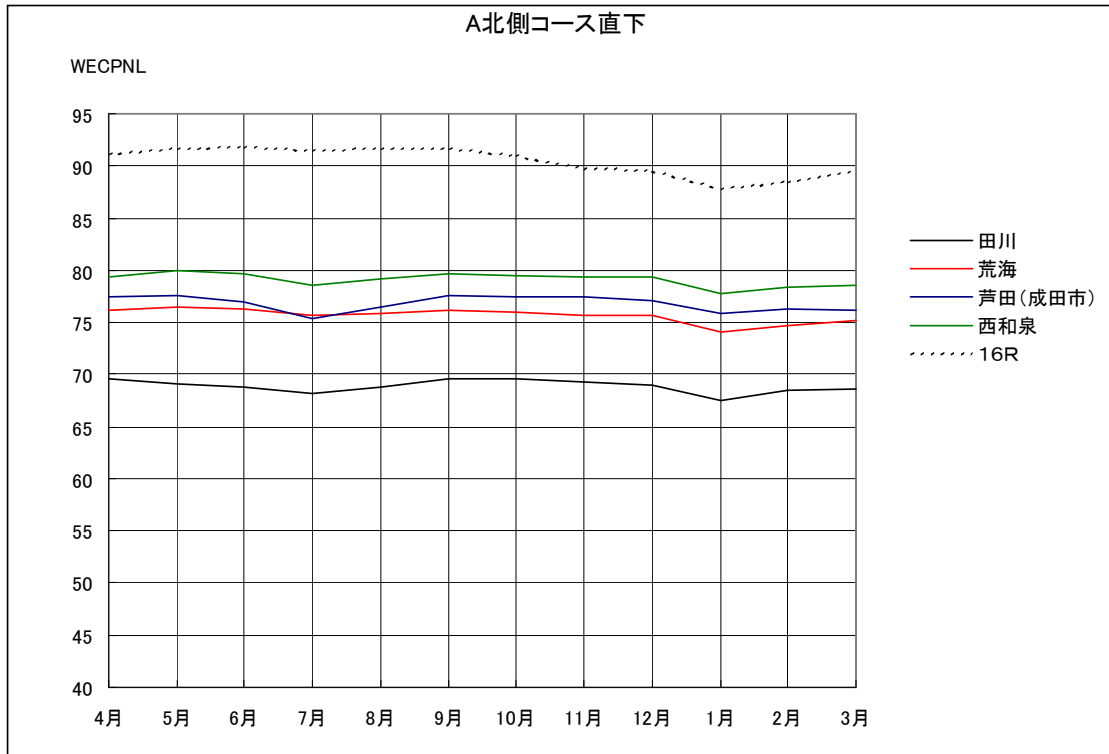

A 滑走路北側・コース直下 月別W値及び日平均測定回数

A滑走路北側・コース直下 月別測定回数及びWECPNL

A 滑走路北側・コース直下 度数分布図

A 滑走路北側・コース直下 度数分布図