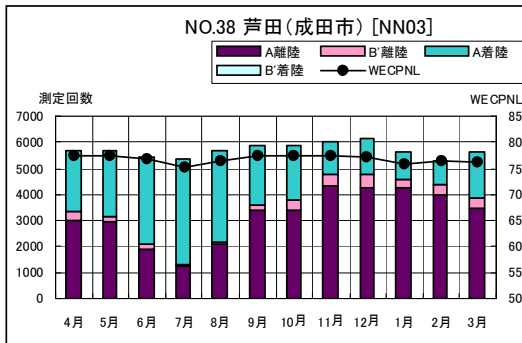

A 滑走路北側・コース直下 月別W値及び日平均測定回数

A滑走路北側・コース直下 月別測定回数及びWECPNL

A 滑走路北側・コース直下 度数分布図

A 滑走路北側・コース直下 度数分布図