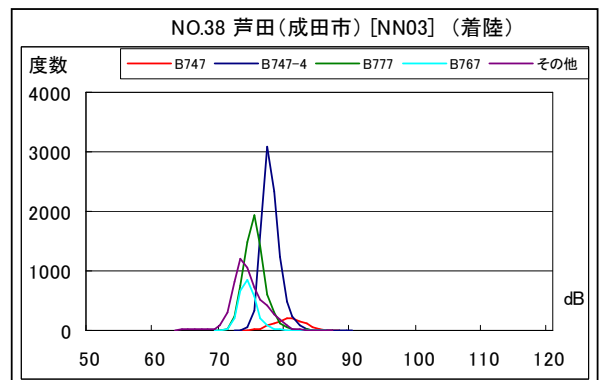

A 滑走路北側・コース直下 月別W値及び日平均測定回数

A滑走路北側・コース直下 月別測定回数及びWECPNL

A 滑走路北側・コース直下 度数分布図

A 滑走路北側・コース直下 度数分布図