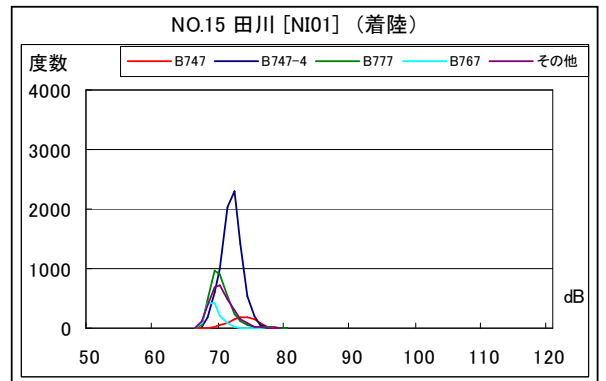

A 滑走路北側・コース直下 月別W値及び日平均測定回数

A滑走路北側・コース直下 月別測定回数及びWECPNL

A 滑走路北側・コース直下 度数分布図

A 滑走路北側・コース直下 度数分布図