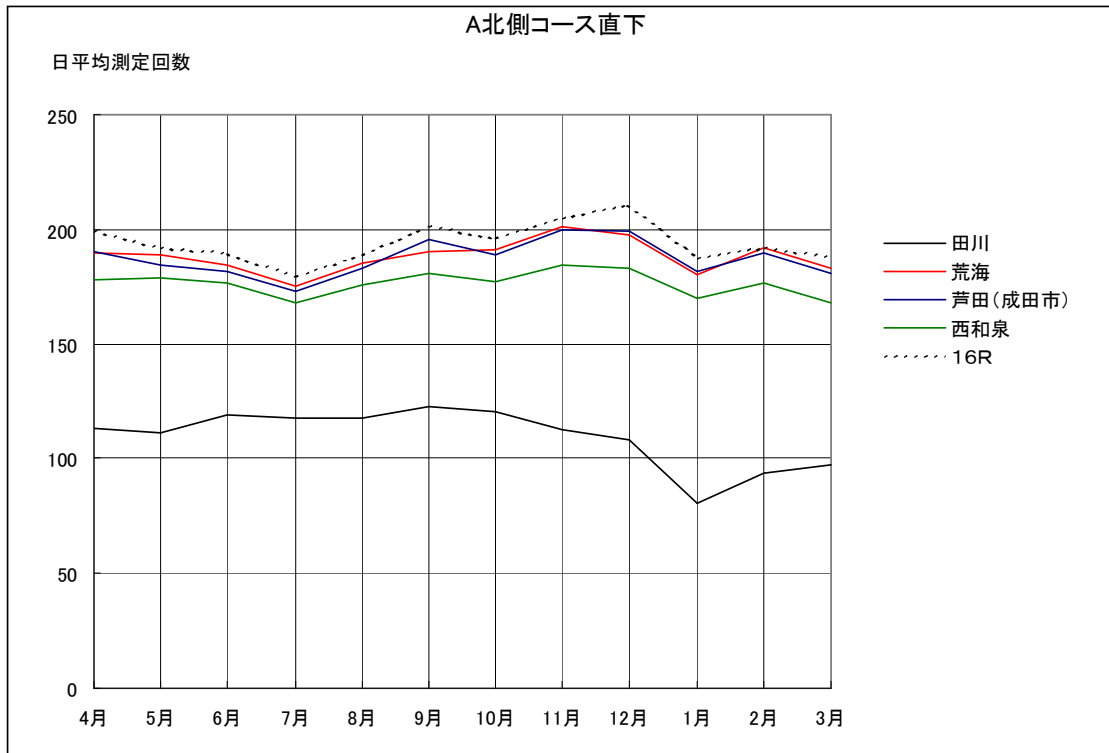

A 滑走路北側・コース直下 月別W値及び日平均測定回数

A滑走路北側・コース直下 月別測定回数及びWECPNL

A 滑走路北側・コース直下 度数分布図

A 滑走路北側・コース直下 度数分布図