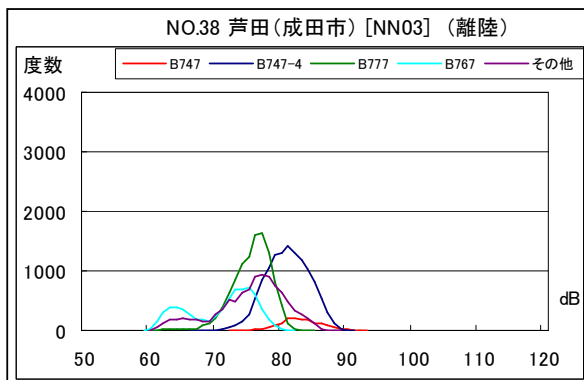

A 滑走路北側・コース直下 月別W値及び日平均測定回数

A滑走路北側・コース直下 月別測定回数及びWECPNL

A 滑走路北側・コース直下 度数分布図

A 滑走路北側・コース直下 度数分布図