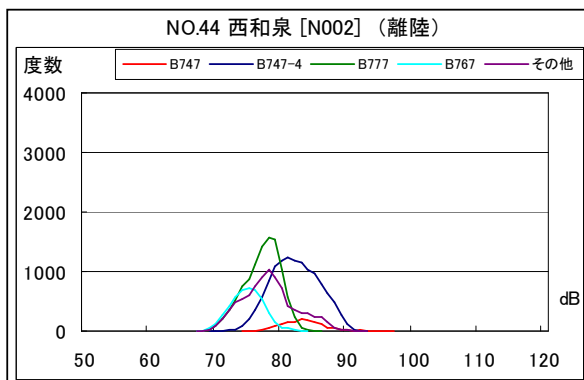

A 滑走路北側・コース直下 月別W値及び日平均測定回数

A滑走路北側・コース直下 月別測定回数及びWECPNL

A 滑走路北側・コース直下 度数分布図

A 滑走路北側・コース直下 度数分布図