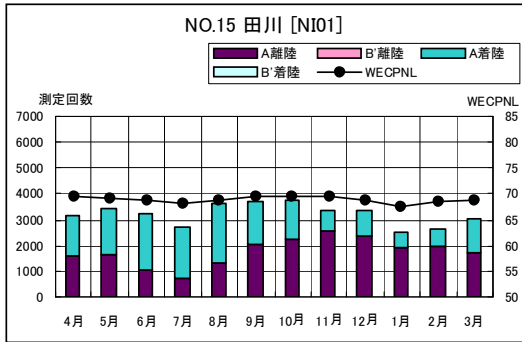

A 滑走路北側・コース直下 月別W値及び日平均測定回数

A滑走路北側・コース直下 月別測定回数及びWECPNL

A 滑走路北側・コース直下 度数分布図

A 滑走路北側・コース直下 度数分布図