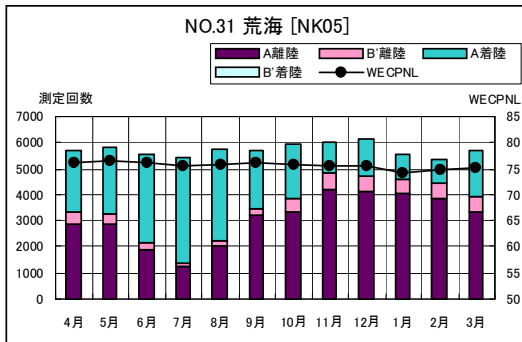

A 滑走路北側・コース直下 月別W値及び日平均測定回数

A滑走路北側・コース直下 月別測定回数及びWECPNL

A 滑走路北側・コース直下 度数分布図

A 滑走路北側・コース直下 度数分布図