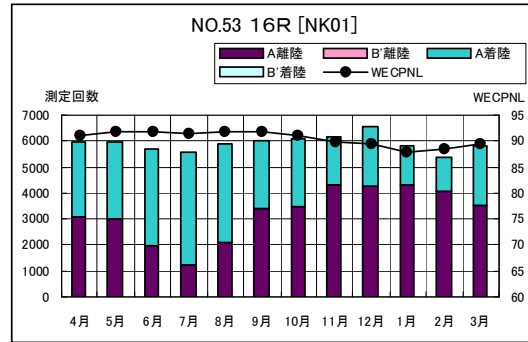

A 滑走路北側・コース直下 月別W値及び日平均測定回数

A滑走路北側・コース直下 月別測定回数及びWECPNL

A 滑走路北側・コース直下 度数分布図

A 滑走路北側・コース直下 度数分布図