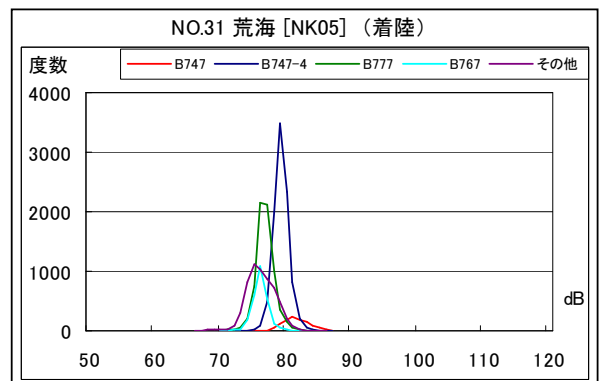

A 滑走路北側・コース直下 月別W値及び日平均測定回数

A滑走路北側・コース直下 月別測定回数及びWECPNL

A 滑走路北側・コース直下 度数分布図

A 滑走路北側・コース直下 度数分布図