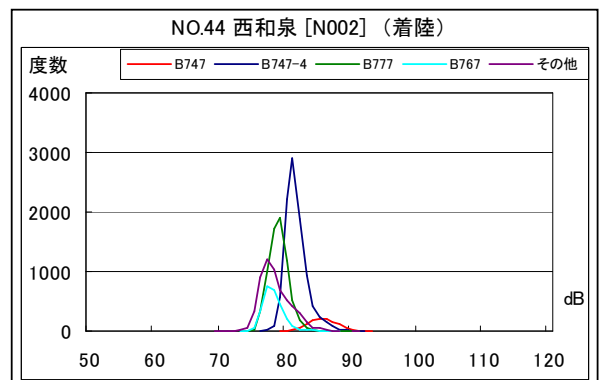

A 滑走路北側・コース直下 月別W値及び日平均測定回数

A滑走路北側・コース直下 月別測定回数及びWECPNL

A 滑走路北側・コース直下 度数分布図

A 滑走路北側・コース直下 度数分布図