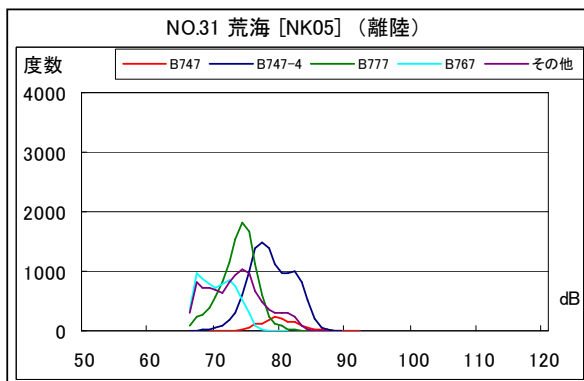

A 滑走路北側・コース直下 月別W値及び日平均測定回数

A滑走路北側・コース直下 月別測定回数及びWECPNL

A 滑走路北側・コース直下 度数分布図

A 滑走路北側・コース直下 度数分布図