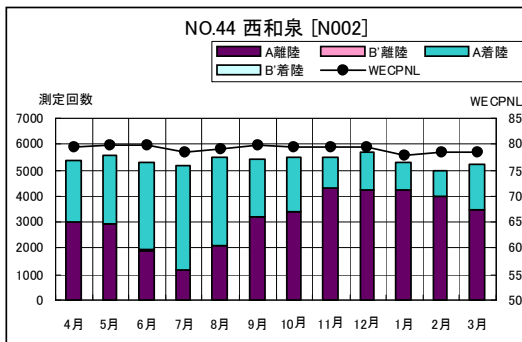

A 滑走路北側・コース直下 月別W値及び日平均測定回数

A滑走路北側・コース直下 月別測定回数及びWECPNL

A 滑走路北側・コース直下 度数分布図

A 滑走路北側・コース直下 度数分布図