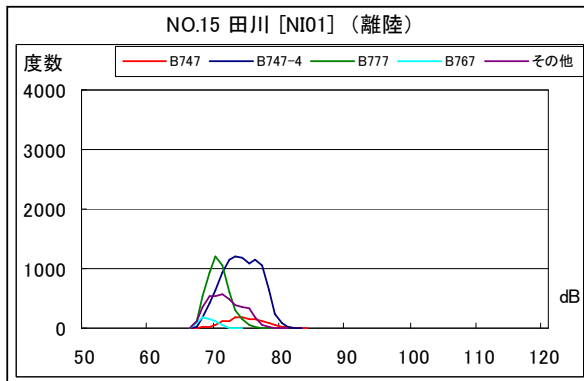

A 滑走路北側・コース直下 月別W値及び日平均測定回数

A滑走路北側・コース直下 月別測定回数及びWECPNL

A 滑走路北側・コース直下 度数分布図

A 滑走路北側・コース直下 度数分布図