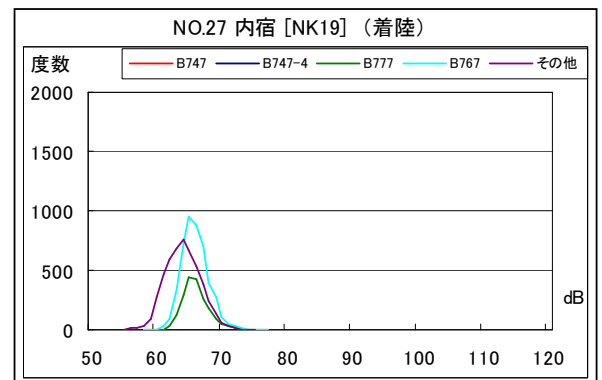

B' 滑走路北側・コース東 月別W値及び日平均測定回数

B' 滑走路北側・コース東 月別測定回数及び WECPNL

B' 滑走路北側・コース東 度数分布図

B' 滑走路北側・コース東 度数分布図