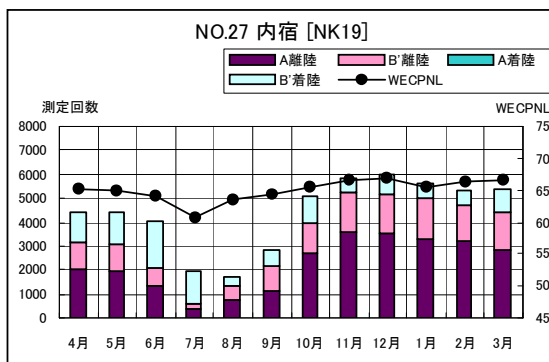

B' 滑走路北側・コース東 月別W値及び日平均測定回数

B' 滑走路北側・コース東 月別測定回数及び WECPNL

B' 滑走路北側・コース東 度数分布図

B' 滑走路北側・コース東 度数分布図