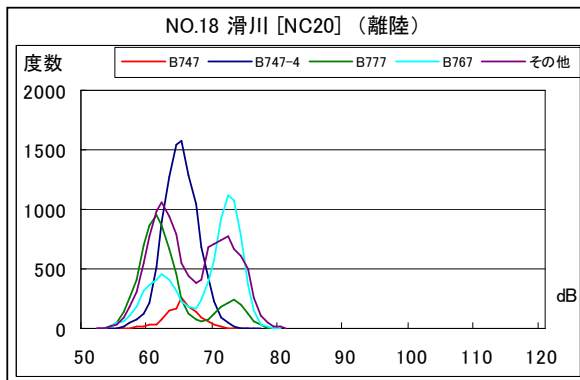

B' 滑走路北側・コース東 月別W値及び日平均測定回数

B' 滑走路北側・コース東 月別測定回数及び WECPNL

B' 滑走路北側・コース東 度数分布図

B' 滑走路北側・コース東 度数分布図