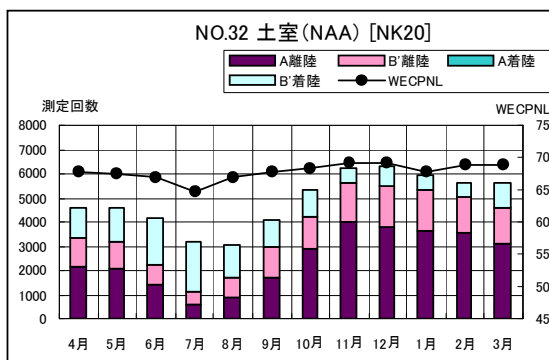

B' 滑走路北側・コース東 月別W値及び日平均測定回数

B' 滑走路北側・コース東 月別測定回数及び WECPNL

B' 滑走路北側・コース東 度数分布図

B' 滑走路北側・コース東 度数分布図