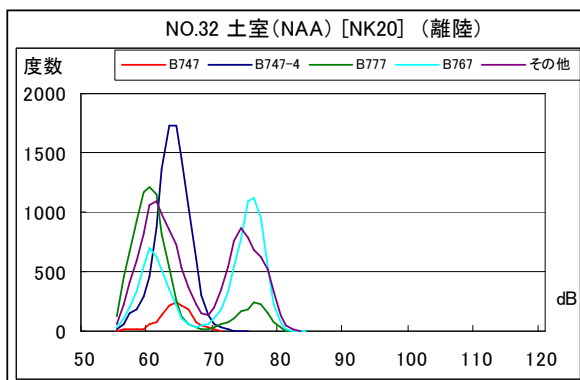

B' 滑走路北側・コース東 月別W値及び日平均測定回数

B' 滑走路北側・コース東 月別測定回数及び WECPNL

B' 滑走路北側・コース東 度数分布図

B' 滑走路北側・コース東 度数分布図