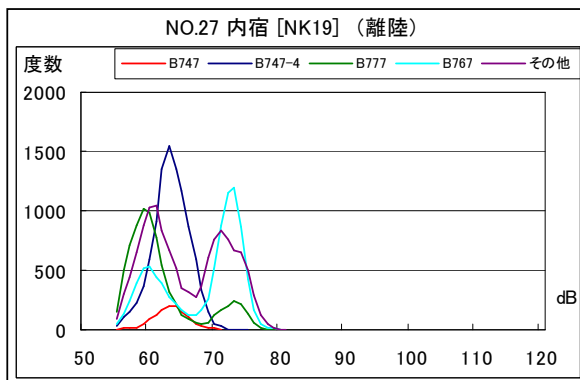

B' 滑走路北側・コース東 月別W値及び日平均測定回数

B' 滑走路北側・コース東 月別測定回数及び WECPNL

B' 滑走路北側・コース東 度数分布図

B' 滑走路北側・コース東 度数分布図