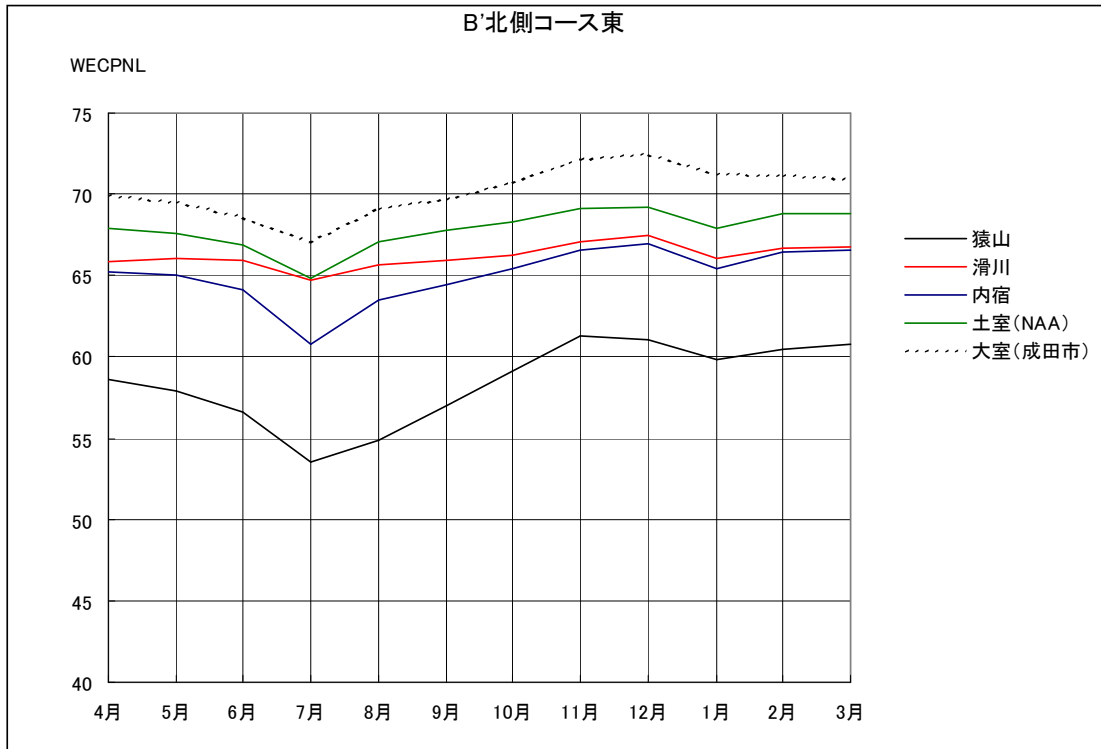

B' 滑走路北側・コース東 月別W値及び日平均測定回数

B' 滑走路北側・コース東 月別測定回数及び WECPNL

B' 滑走路北側・コース東 度数分布図

B' 滑走路北側・コース東 度数分布図