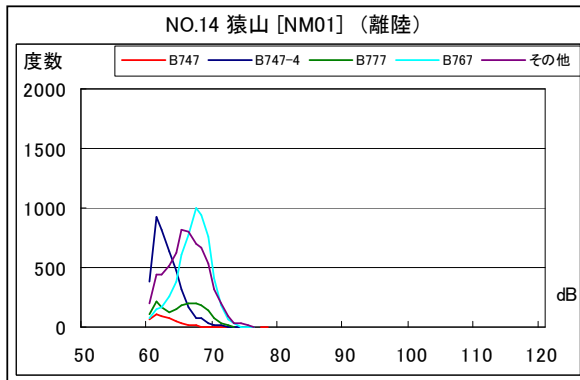

B' 滑走路北側・コース東 月別W値及び日平均測定回数

B' 滑走路北側・コース東 月別測定回数及び WECPNL

B' 滑走路北側・コース東 度数分布図

B' 滑走路北側・コース東 度数分布図