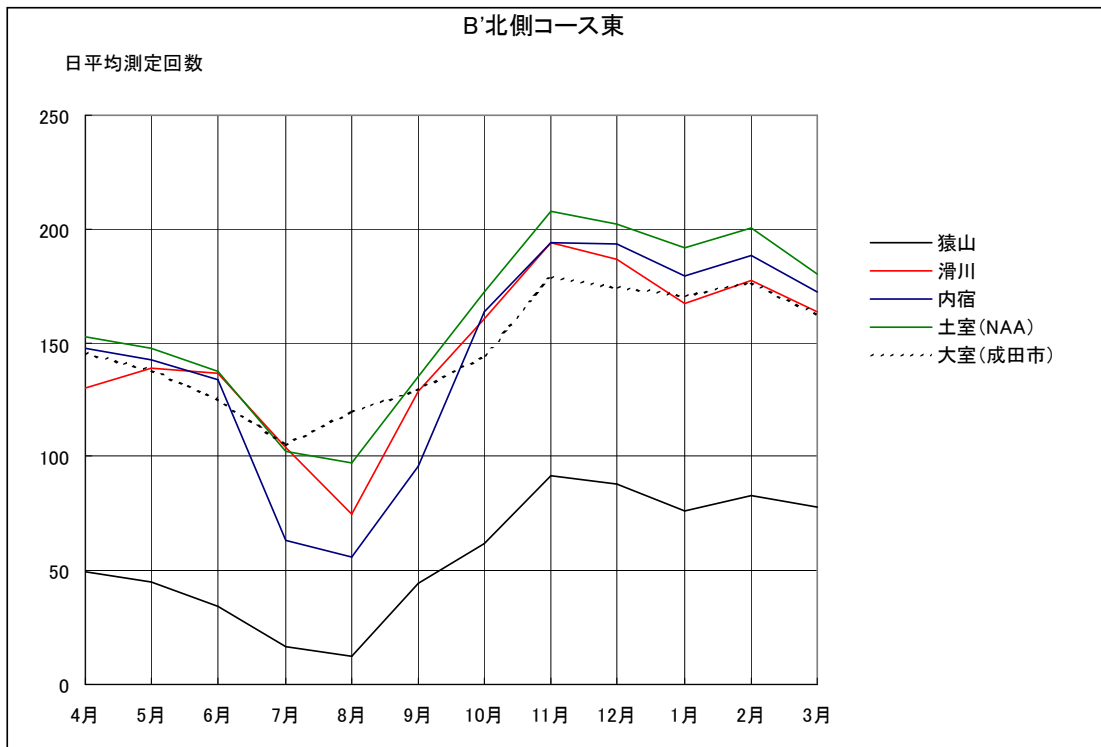

B' 滑走路北側・コース東 月別W値及び日平均測定回数

B' 滑走路北側・コース東 月別測定回数及び WECPNL

B' 滑走路北側・コース東 度数分布図

B' 滑走路北側・コース東 度数分布図