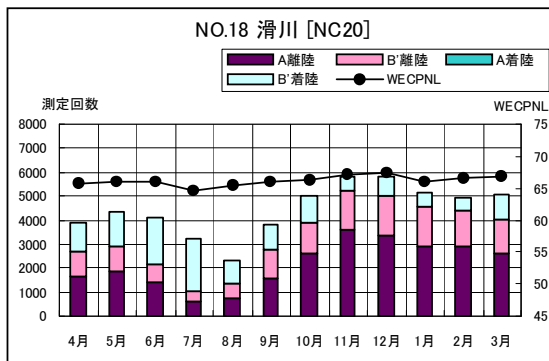

B' 滑走路北側・コース東 月別W値及び日平均測定回数

B' 滑走路北側・コース東 月別測定回数及び WECPNL

B' 滑走路北側・コース東 度数分布図

B' 滑走路北側・コース東 度数分布図