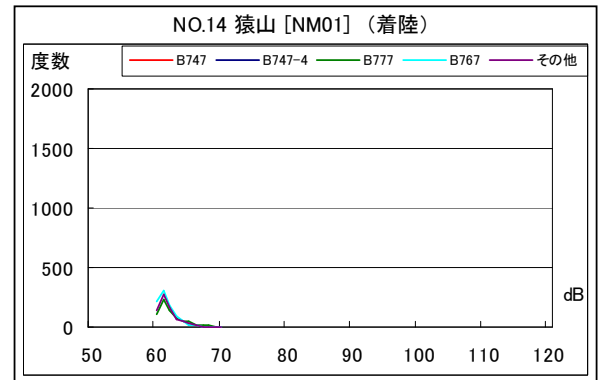

B' 滑走路北側・コース東 月別W値及び日平均測定回数

B' 滑走路北側・コース東 月別測定回数及び WECPNL

B' 滑走路北側・コース東 度数分布図

B' 滑走路北側・コース東 度数分布図