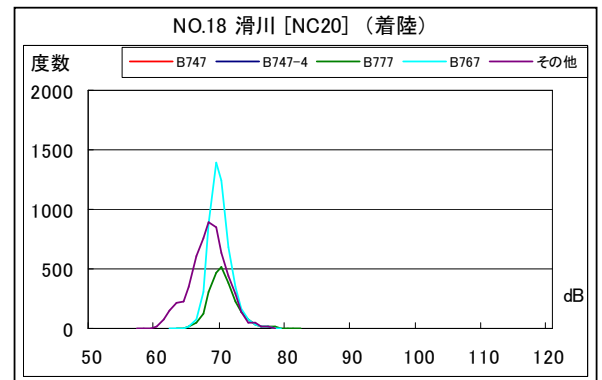

B' 滑走路北側・コース東 月別W値及び日平均測定回数

B' 滑走路北側・コース東 月別測定回数及び WECPNL

B' 滑走路北側・コース東 度数分布図

B' 滑走路北側・コース東 度数分布図