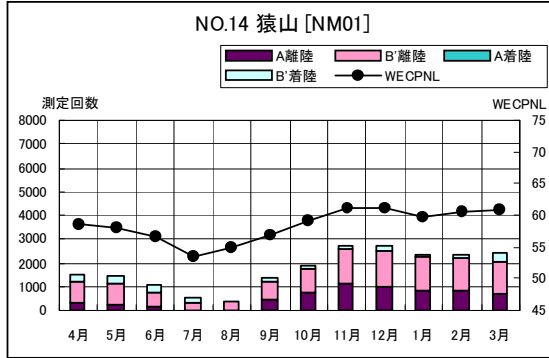

B' 滑走路北側・コース東 月別W値及び日平均測定回数

B' 滑走路北側・コース東 月別測定回数及び WECPNL

B' 滑走路北側・コース東 度数分布図

B' 滑走路北側・コース東 度数分布図