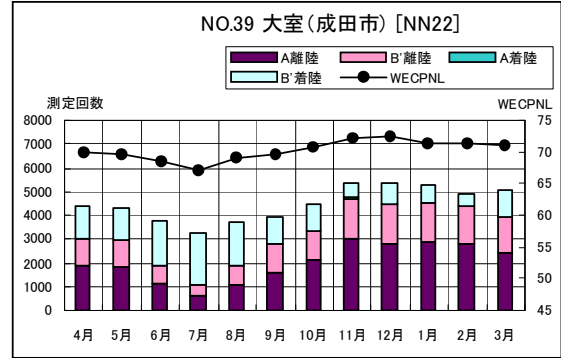

B' 滑走路北側・コース東 月別W値及び日平均測定回数

B' 滑走路北側・コース東 月別測定回数及び WECPNL

B' 滑走路北側・コース東 度数分布図

B' 滑走路北側・コース東 度数分布図