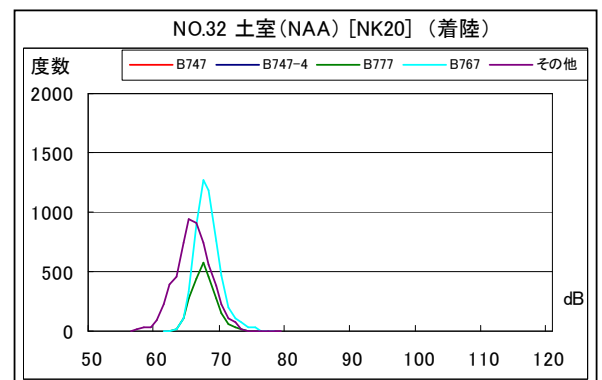

B' 滑走路北側・コース東 月別W値及び日平均測定回数

B' 滑走路北側・コース東 月別測定回数及び WECPNL

B' 滑走路北側・コース東 度数分布図

B' 滑走路北側・コース東 度数分布図