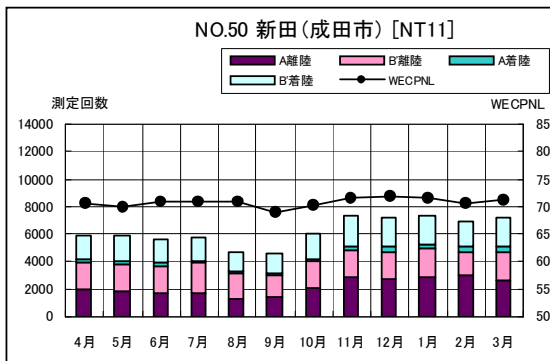

空港側方 月別W値及び日平均測定回数

空港側方 月別測定回数及び WECPNL

空港側方 月別測定回数及び WECPNL

空港側方 度数分布図

空港側方 度数分布図

空港側方 度数分布図

空港側方 度数分布図