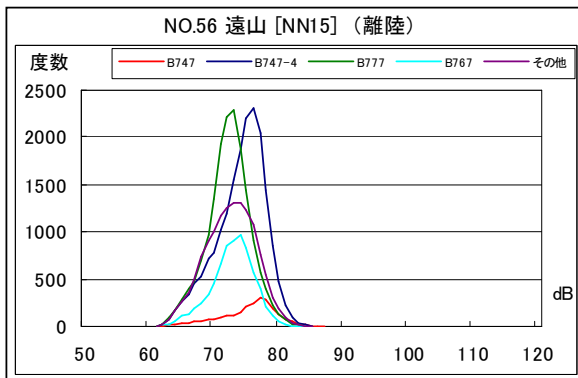

空港側方 月別W値及び日平均測定回数

空港側方 月別測定回数及び WECPNL

空港側方 月別測定回数及び WECPNL

空港側方 度数分布図

空港側方 度数分布図

空港側方 度数分布図

空港側方 度数分布図