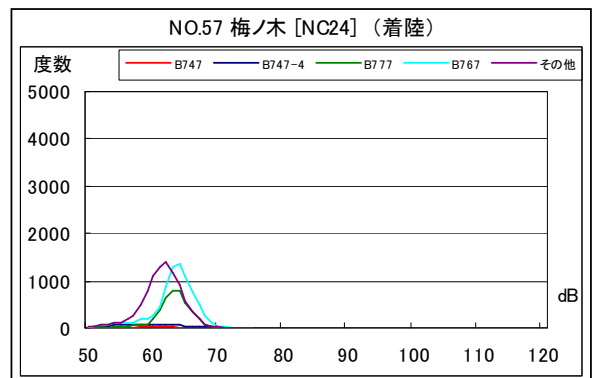

空港側方 月別W値及び日平均測定回数

空港側方 月別測定回数及び WECPNL

空港側方 月別測定回数及び WECPNL

空港側方 度数分布図

空港側方 度数分布図

空港側方 度数分布図

空港側方 度数分布図