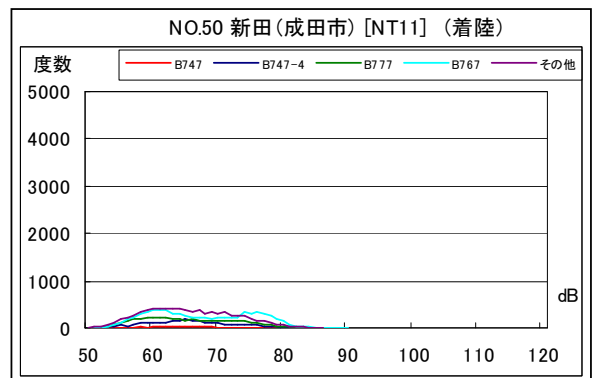

空港側方 月別W値及び日平均測定回数

空港側方 月別測定回数及び WECPNL

空港側方 月別測定回数及び WECPNL

空港側方 度数分布図

空港側方 度数分布図

空港側方 度数分布図

空港側方 度数分布図