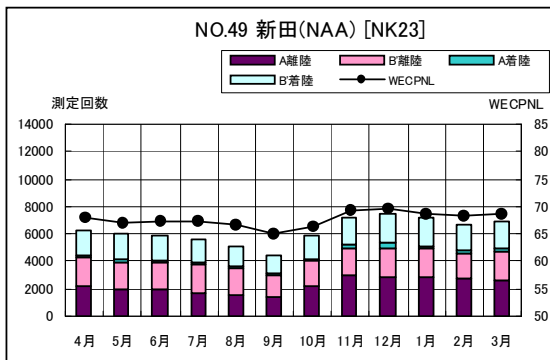

空港側方 月別W値及び日平均測定回数

空港側方 月別測定回数及び WECPNL

空港側方 月別測定回数及び WECPNL

空港側方 度数分布図

空港側方 度数分布図

空港側方 度数分布図

空港側方 度数分布図