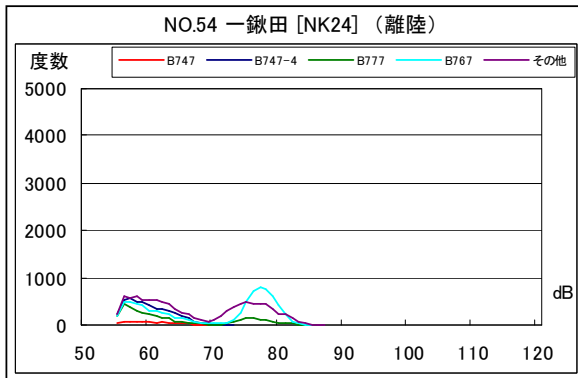

空港側方 月別W値及び日平均測定回数

空港側方 月別測定回数及び WECPNL

空港側方 月別測定回数及び WECPNL

空港側方 度数分布図

空港側方 度数分布図

空港側方 度数分布図

空港側方 度数分布図