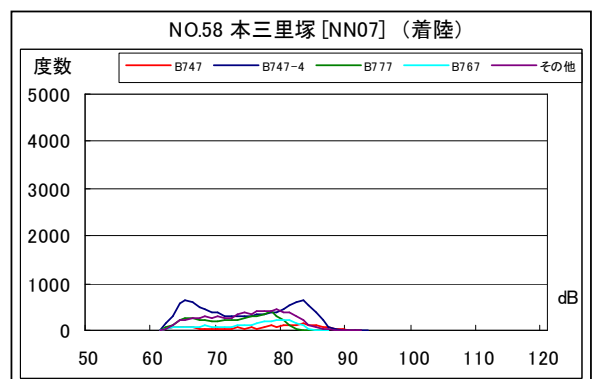

空港側方 月別W値及び日平均測定回数

空港側方 月別測定回数及び WECPNL

空港側方 月別測定回数及び WECPNL

空港側方 度数分布図

空港側方 度数分布図

空港側方 度数分布図

空港側方 度数分布図