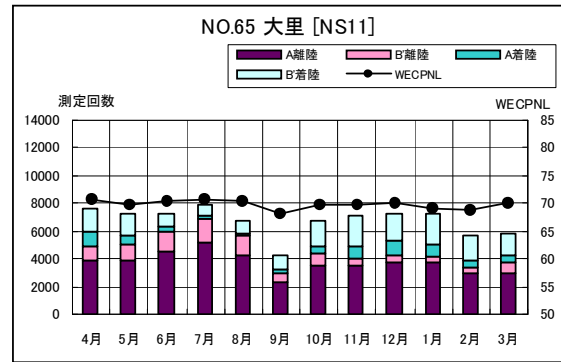

空港側方 月別W値及び日平均測定回数

空港側方 月別測定回数及び WECPNL

空港側方 月別測定回数及び WECPNL

空港側方 度数分布図

空港側方 度数分布図

空港側方 度数分布図

空港側方 度数分布図