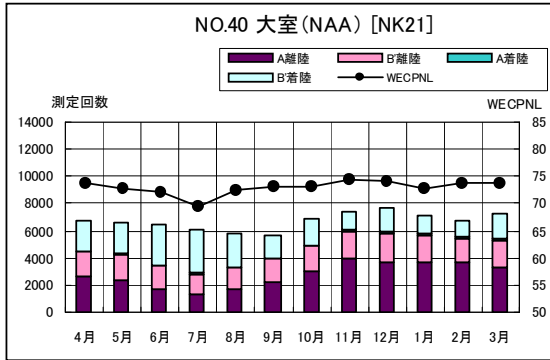

空港側方 月別W値及び日平均測定回数

空港側方 月別測定回数及び WECPNL

空港側方 月別測定回数及び WECPNL

空港側方 度数分布図

空港側方 度数分布図

空港側方 度数分布図

空港側方 度数分布図