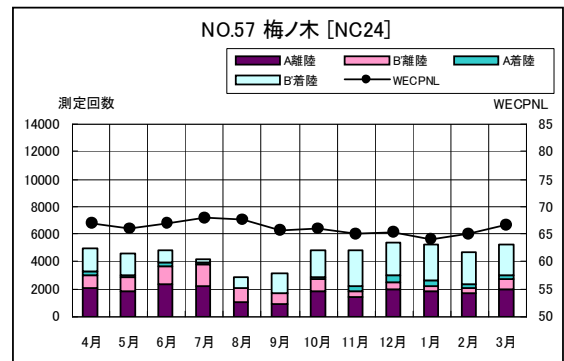

空港側方 月別W値及び日平均測定回数

空港側方 月別測定回数及び WECPNL

空港側方 月別測定回数及び WECPNL

空港側方 度数分布図

空港側方 度数分布図

空港側方 度数分布図

空港側方 度数分布図