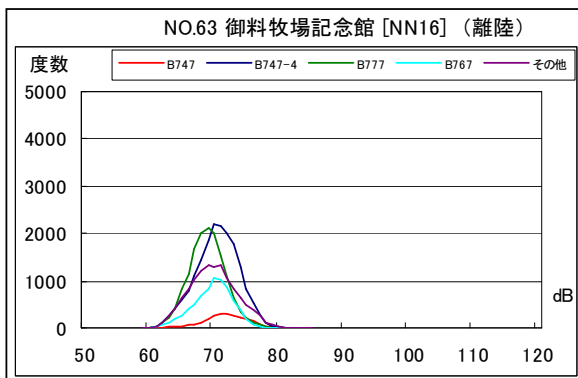

空港側方 月別W値及び日平均測定回数

空港側方 月別測定回数及び WECPNL

空港側方 月別測定回数及び WECPNL

空港側方 度数分布図

空港側方 度数分布図

空港側方 度数分布図

空港側方 度数分布図