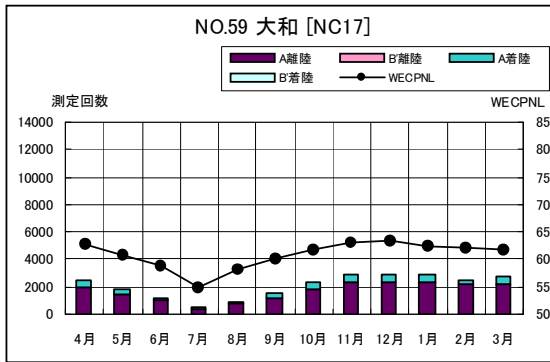

空港側方 月別W値及び日平均測定回数

空港側方 月別測定回数及び WECPNL

空港側方 月別測定回数及び WECPNL

空港側方 度数分布図

空港側方 度数分布図

空港側方 度数分布図

空港側方 度数分布図