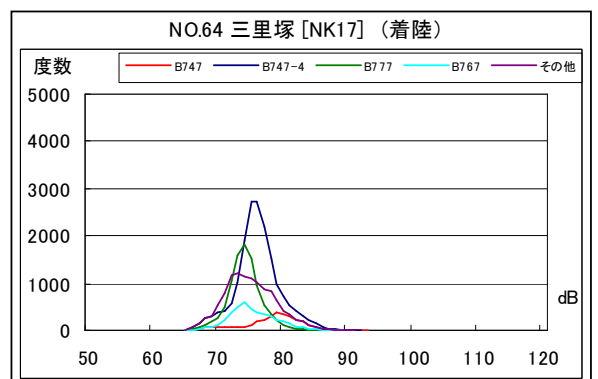

空港側方 月別W値及び日平均測定回数

空港側方 月別測定回数及び WECPNL

空港側方 月別測定回数及び WECPNL

空港側方 度数分布図

空港側方 度数分布図

空港側方 度数分布図

空港側方 度数分布図