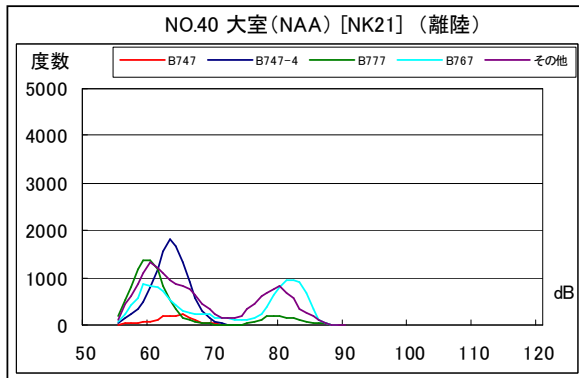

空港側方 月別W値及び日平均測定回数

空港側方 月別測定回数及び WECPNL

空港側方 月別測定回数及び WECPNL

空港側方 度数分布図

空港側方 度数分布図

空港側方 度数分布図

空港側方 度数分布図