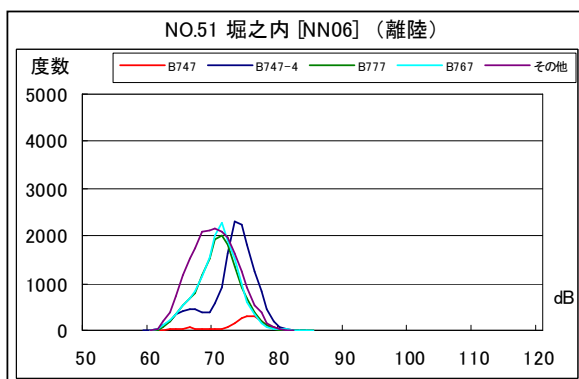

空港側方 月別W値及び日平均測定回数

空港側方 月別測定回数及び WECPNL

空港側方 月別測定回数及び WECPNL

空港側方 度数分布図

空港側方 度数分布図

空港側方 度数分布図

空港側方 度数分布図