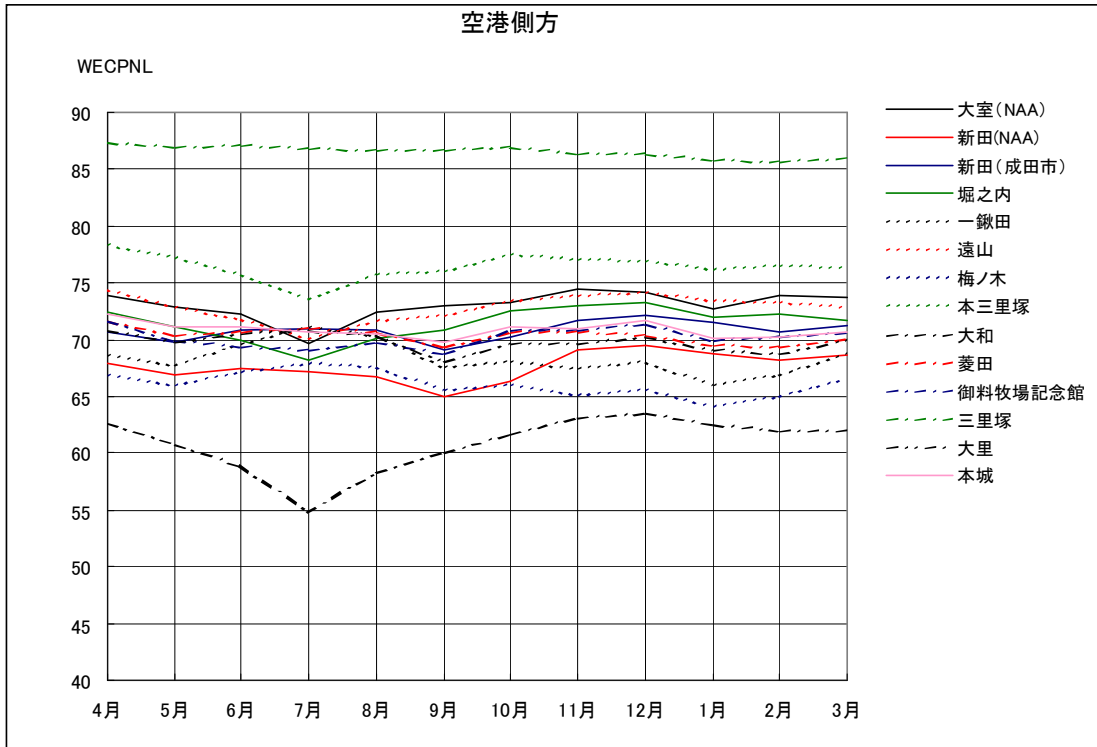

空港側方 月別W値及び日平均測定回数

空港側方 月別測定回数及び WECPNL

空港側方 月別測定回数及び WECPNL

空港側方 度数分布図

空港側方 度数分布図

空港側方 度数分布図

空港側方 度数分布図