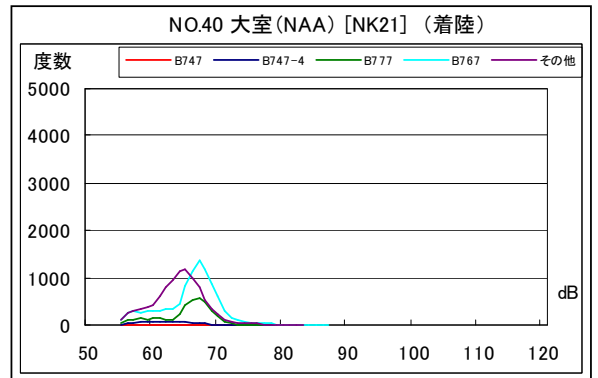

空港側方 月別W値及び日平均測定回数

空港側方 月別測定回数及び WECPNL

空港側方 月別測定回数及び WECPNL

空港側方 度数分布図

空港側方 度数分布図

空港側方 度数分布図

空港側方 度数分布図