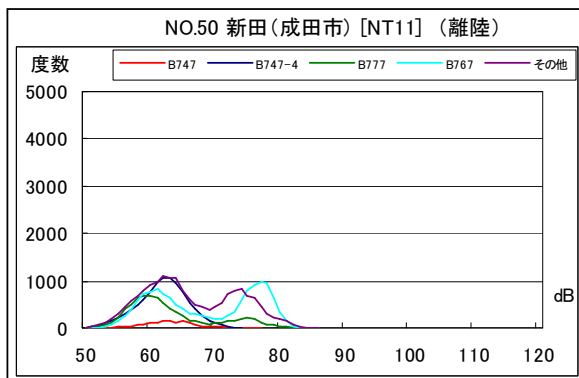

空港側方 月別W値及び日平均測定回数

空港側方 月別測定回数及び WECPNL

空港側方 月別測定回数及び WECPNL

空港側方 度数分布図

空港側方 度数分布図

空港側方 度数分布図

空港側方 度数分布図