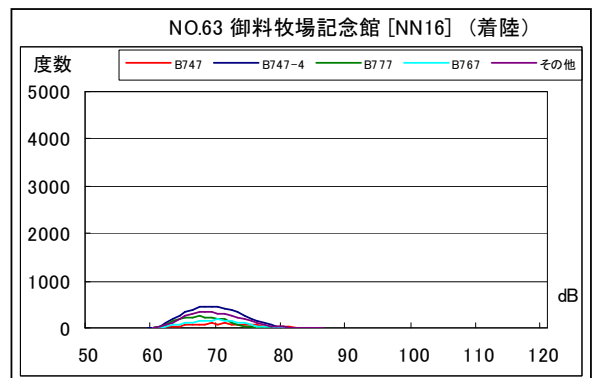

空港側方 月別W値及び日平均測定回数

空港側方 月別測定回数及び WECPNL

空港側方 月別測定回数及び WECPNL

空港側方 度数分布図

空港側方 度数分布図

空港側方 度数分布図

空港側方 度数分布図