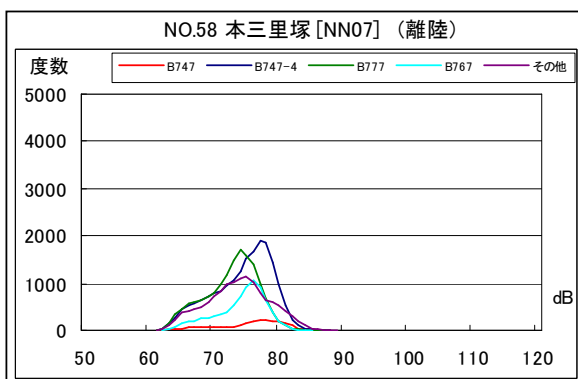

空港側方 月別W値及び日平均測定回数

空港側方 月別測定回数及び WECPNL

空港側方 月別測定回数及び WECPNL

空港側方 度数分布図

空港側方 度数分布図

空港側方 度数分布図

空港側方 度数分布図