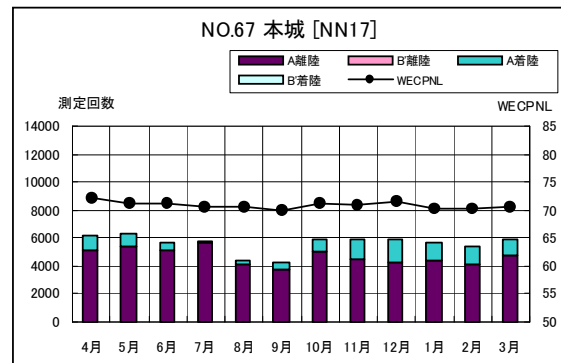

空港側方 月別W値及び日平均測定回数

空港側方 月別測定回数及び WECPNL

空港側方 月別測定回数及び WECPNL

空港側方 度数分布図

空港側方 度数分布図

空港側方 度数分布図

空港側方 度数分布図