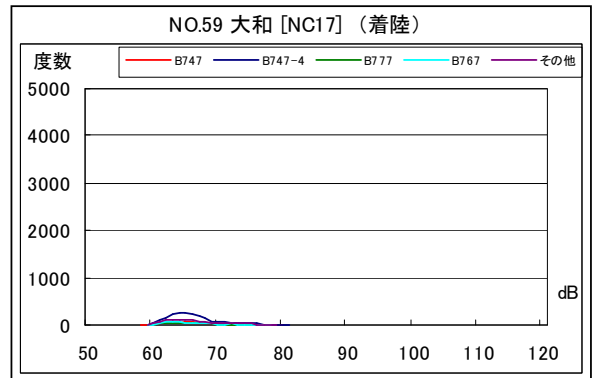

空港側方 月別W値及び日平均測定回数

空港側方 月別測定回数及び WECPNL

空港側方 月別測定回数及び WECPNL

空港側方 度数分布図

空港側方 度数分布図

空港側方 度数分布図

空港側方 度数分布図