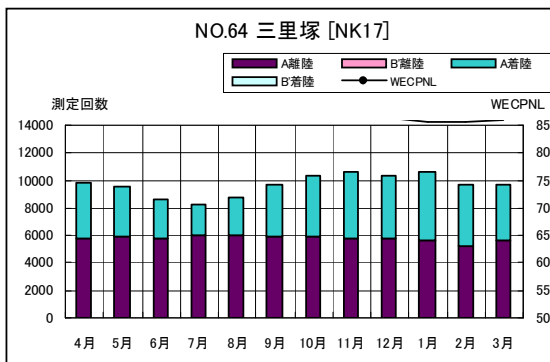

空港側方 月別W値及び日平均測定回数

空港側方 月別測定回数及び WECPNL

空港側方 月別測定回数及び WECPNL

空港側方 度数分布図

空港側方 度数分布図

空港側方 度数分布図

空港側方 度数分布図