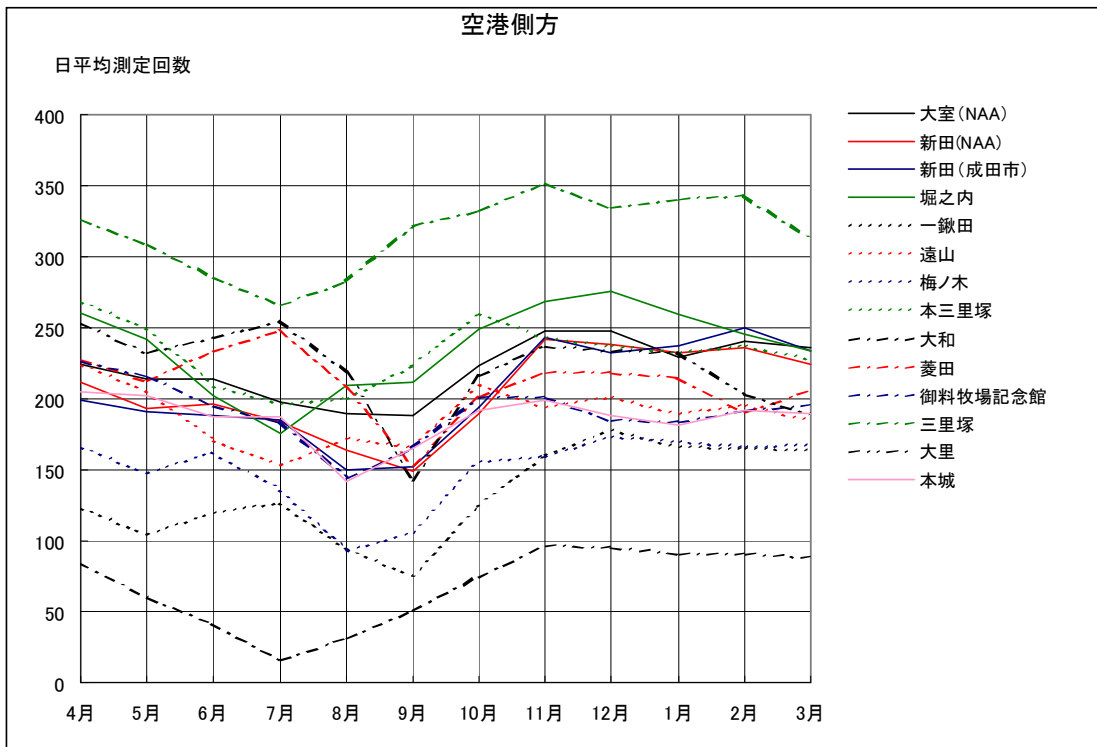

空港側方 月別W値及び日平均測定回数

空港側方 月別測定回数及び WECPNL

空港側方 月別測定回数及び WECPNL

空港側方 度数分布図

空港側方 度数分布図

空港側方 度数分布図

空港側方 度数分布図