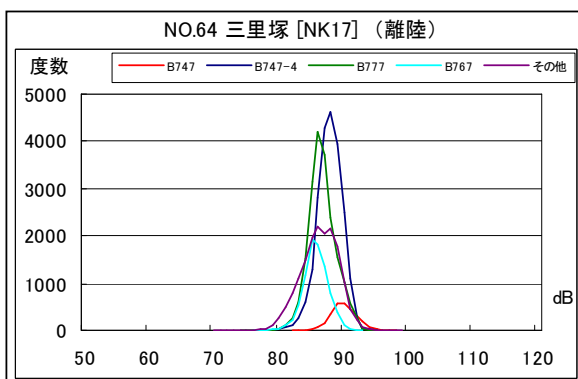

空港側方 月別W値及び日平均測定回数

空港側方 月別測定回数及び WECPNL

空港側方 月別測定回数及び WECPNL

空港側方 度数分布図

空港側方 度数分布図

空港側方 度数分布図

空港側方 度数分布図