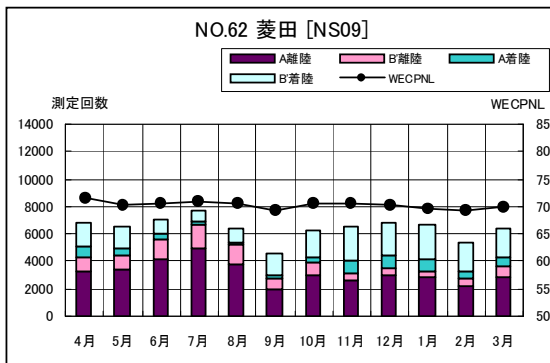

空港側方 月別W値及び日平均測定回数

空港側方 月別測定回数及び WECPNL

空港側方 月別測定回数及び WECPNL

空港側方 度数分布図

空港側方 度数分布図

空港側方 度数分布図

空港側方 度数分布図