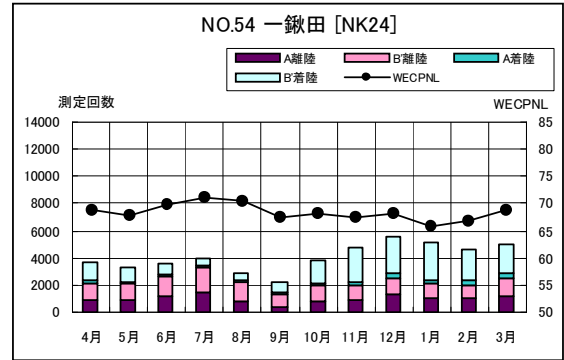

空港側方 月別W値及び日平均測定回数

空港側方 月別測定回数及び WECPNL

空港側方 月別測定回数及び WECPNL

空港側方 度数分布図

空港側方 度数分布図

空港側方 度数分布図

空港側方 度数分布図