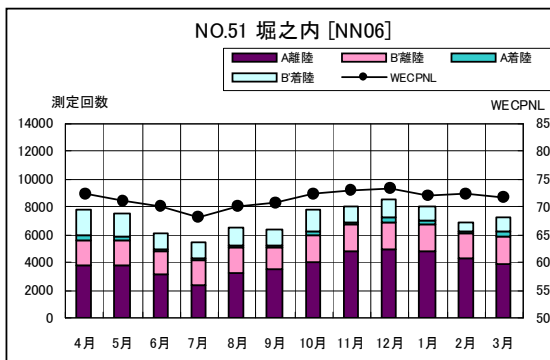

空港側方 月別W値及び日平均測定回数

空港側方 月別測定回数及び WECPNL

空港側方 月別測定回数及び WECPNL

空港側方 度数分布図

空港側方 度数分布図

空港側方 度数分布図

空港側方 度数分布図