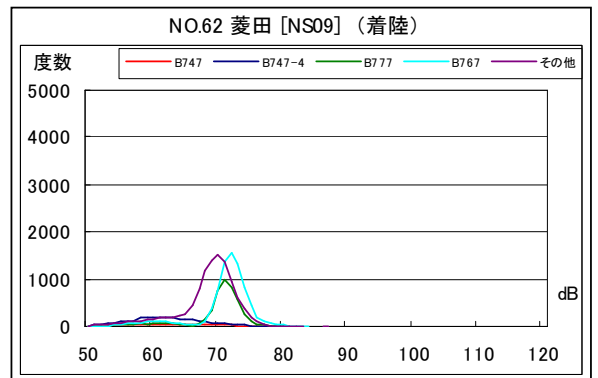

空港側方 月別W値及び日平均測定回数

空港側方 月別測定回数及び WECPNL

空港側方 月別測定回数及び WECPNL

空港側方 度数分布図

空港側方 度数分布図

空港側方 度数分布図

空港側方 度数分布図