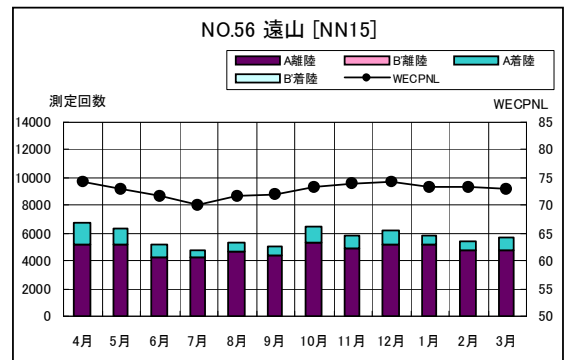

空港側方 月別W値及び日平均測定回数

空港側方 月別測定回数及び WECPNL

空港側方 月別測定回数及び WECPNL

空港側方 度数分布図

空港側方 度数分布図

空港側方 度数分布図

空港側方 度数分布図