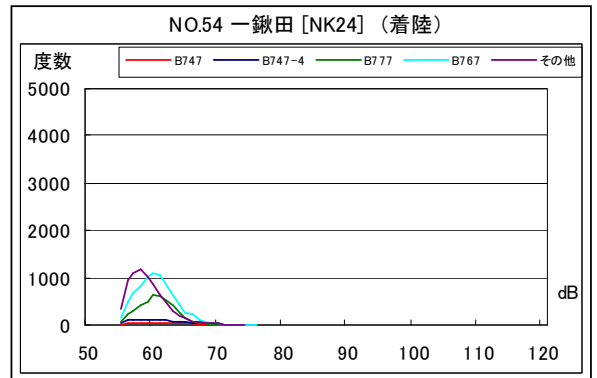

空港側方 月別W値及び日平均測定回数

空港側方 月別測定回数及び WECPNL

空港側方 月別測定回数及び WECPNL

空港側方 度数分布図

空港側方 度数分布図

空港側方 度数分布図

空港側方 度数分布図