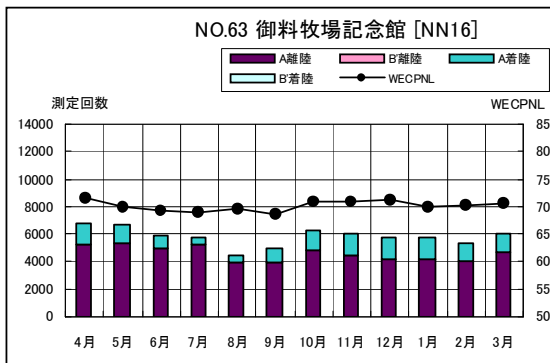

空港側方 月別W値及び日平均測定回数

空港側方 月別測定回数及び WECPNL

空港側方 月別測定回数及び WECPNL

空港側方 度数分布図

空港側方 度数分布図

空港側方 度数分布図

空港側方 度数分布図