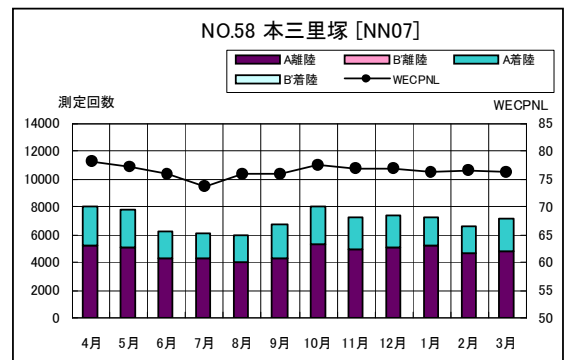

空港側方 月別W値及び日平均測定回数

空港側方 月別測定回数及び WECPNL

空港側方 月別測定回数及び WECPNL

空港側方 度数分布図

空港側方 度数分布図

空港側方 度数分布図

空港側方 度数分布図