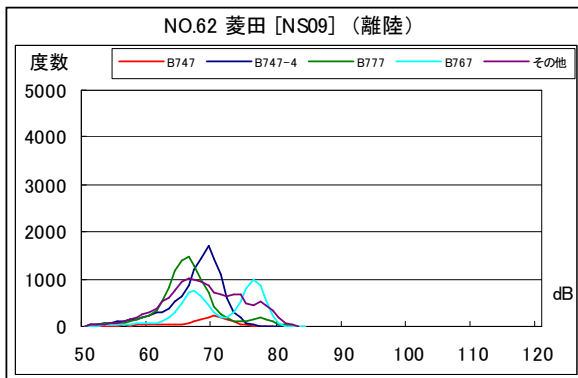

空港側方 月別W値及び日平均測定回数

空港側方 月別測定回数及び WECPNL

空港側方 月別測定回数及び WECPNL

空港側方 度数分布図

空港側方 度数分布図

空港側方 度数分布図

空港側方 度数分布図