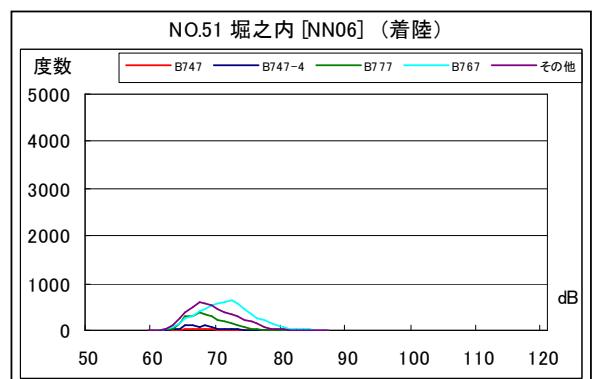

空港側方 月別W値及び日平均測定回数

空港側方 月別測定回数及び WECPNL

空港側方 月別測定回数及び WECPNL

空港側方 度数分布図

空港側方 度数分布図

空港側方 度数分布図

空港側方 度数分布図