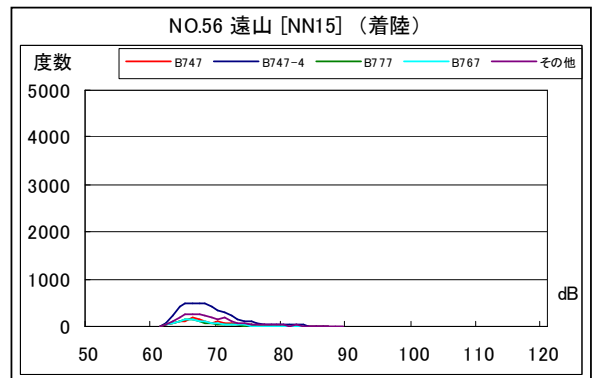

空港側方 月別W値及び日平均測定回数

空港側方 月別測定回数及び WECPNL

空港側方 月別測定回数及び WECPNL

空港側方 度数分布図

空港側方 度数分布図

空港側方 度数分布図

空港側方 度数分布図