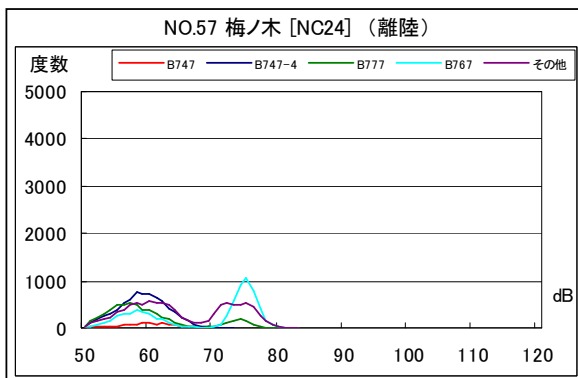

空港側方 月別W値及び日平均測定回数

空港側方 月別測定回数及び WECPNL

空港側方 月別測定回数及び WECPNL

空港側方 度数分布図

空港側方 度数分布図

空港側方 度数分布図

空港側方 度数分布図