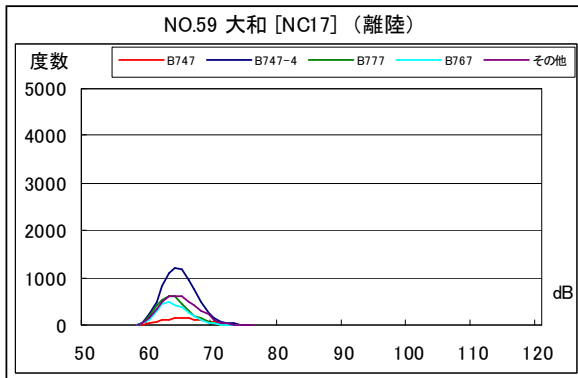

空港側方 月別W値及び日平均測定回数

空港側方 月別測定回数及び WECPNL

空港側方 月別測定回数及び WECPNL

空港側方 度数分布図

空港側方 度数分布図

空港側方 度数分布図

空港側方 度数分布図