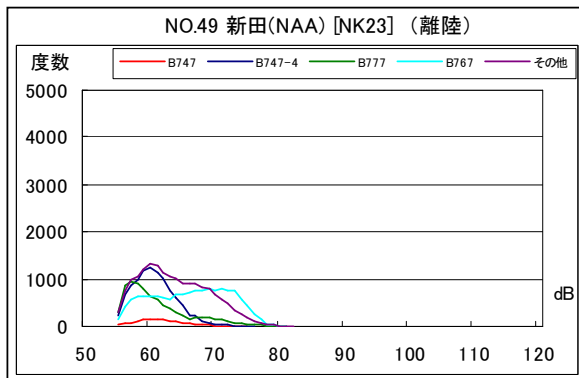

空港側方 月別W値及び日平均測定回数

空港側方 月別測定回数及び WECPNL

空港側方 月別測定回数及び WECPNL

空港側方 度数分布図

空港側方 度数分布図

空港側方 度数分布図

空港側方 度数分布図