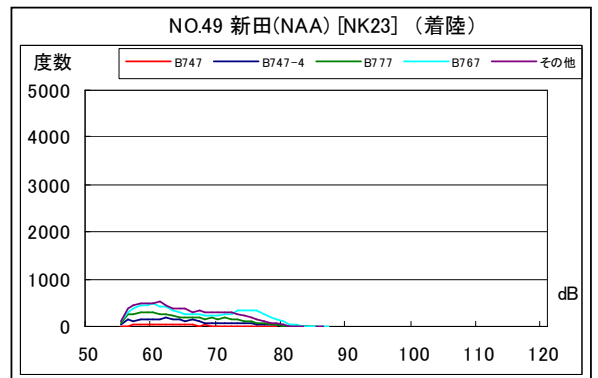

空港側方 月別W値及び日平均測定回数

空港側方 月別測定回数及び WECPNL

空港側方 月別測定回数及び WECPNL

空港側方 度数分布図

空港側方 度数分布図

空港側方 度数分布図

空港側方 度数分布図