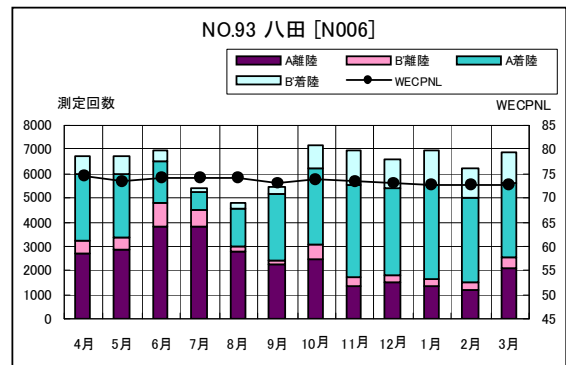

A 滑走路南側・コース直下 月別W値及び日平均測定回数

A滑走路南側・コース直下 月別測定回数及びWECPNL

A 滑走路南側・コース直下 度数分布図

A 滑走路南側・コース直下 度数分布図