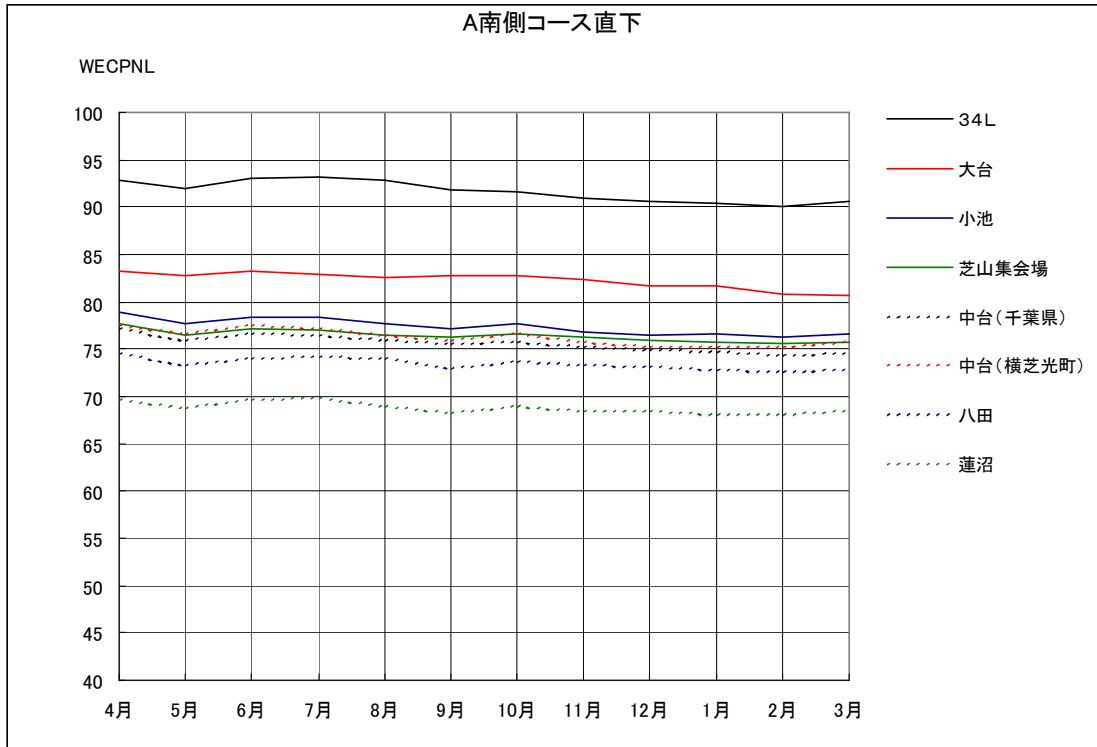

A 滑走路南側・コース直下 月別W値及び日平均測定回数

A滑走路南側・コース直下 月別測定回数及びWECPNL

A 滑走路南側・コース直下 度数分布図

A 滑走路南側・コース直下 度数分布図