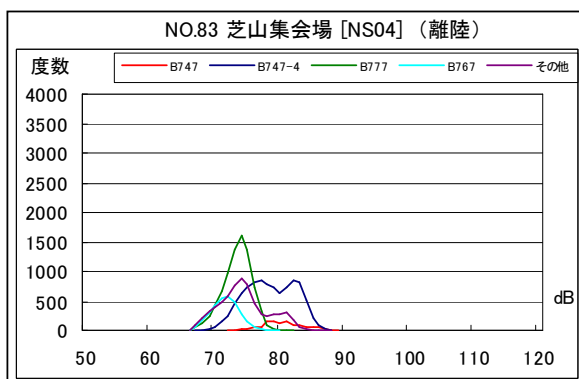

A 滑走路南側・コース直下 月別W値及び日平均測定回数

A滑走路南側・コース直下 月別測定回数及びWECPNL

A 滑走路南側・コース直下 度数分布図

A 滑走路南側・コース直下 度数分布図