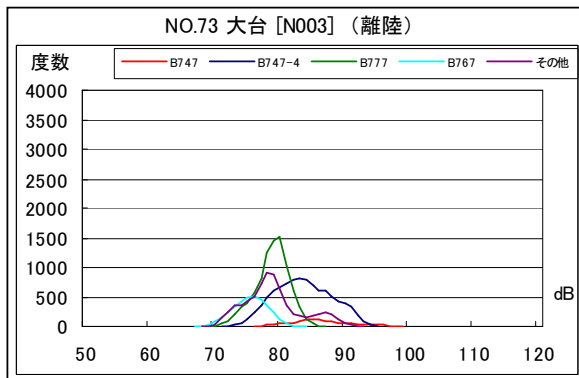

A 滑走路南側・コース直下 月別W値及び日平均測定回数

A滑走路南側・コース直下 月別測定回数及びWECPNL

A 滑走路南側・コース直下 度数分布図

A 滑走路南側・コース直下 度数分布図