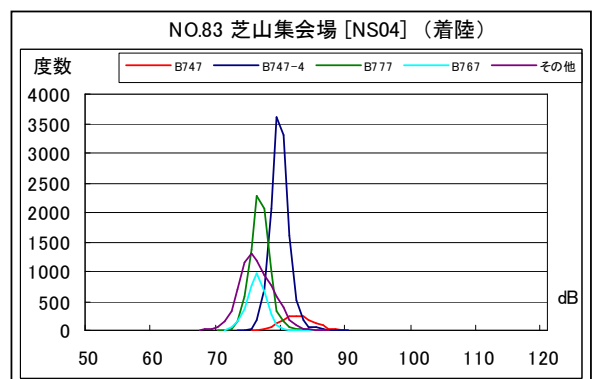

A 滑走路南側・コース直下 月別W値及び日平均測定回数

A滑走路南側・コース直下 月別測定回数及びWECPNL

A 滑走路南側・コース直下 度数分布図

A 滑走路南側・コース直下 度数分布図