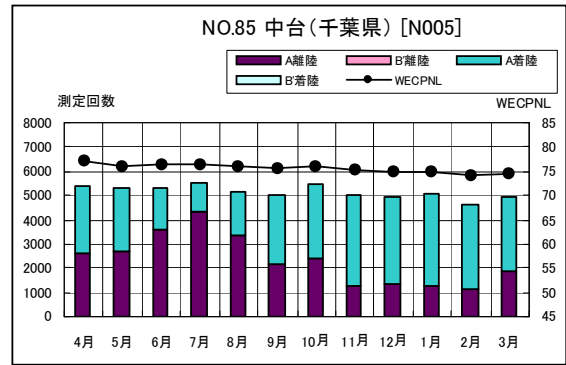

A 滑走路南側・コース直下 月別W値及び日平均測定回数

A滑走路南側・コース直下 月別測定回数及びWECPNL

A 滑走路南側・コース直下 度数分布図

A 滑走路南側・コース直下 度数分布図