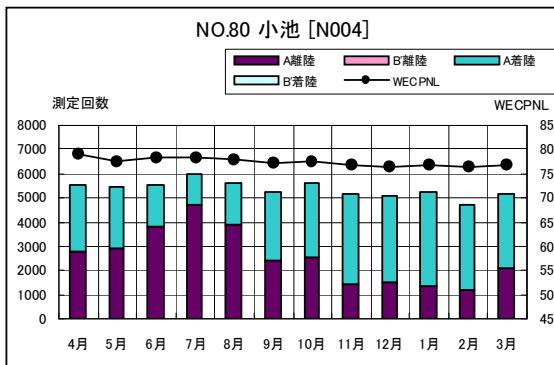

A 滑走路南側・コース直下 月別W値及び日平均測定回数

A滑走路南側・コース直下 月別測定回数及びWECPNL

A 滑走路南側・コース直下 度数分布図

A 滑走路南側・コース直下 度数分布図