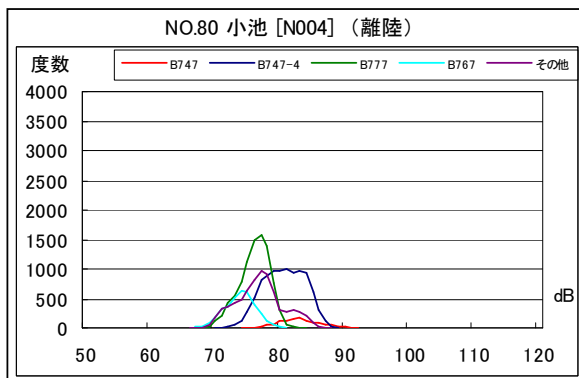

A 滑走路南側・コース直下 月別W値及び日平均測定回数

A滑走路南側・コース直下 月別測定回数及びWECPNL

A 滑走路南側・コース直下 度数分布図

A 滑走路南側・コース直下 度数分布図