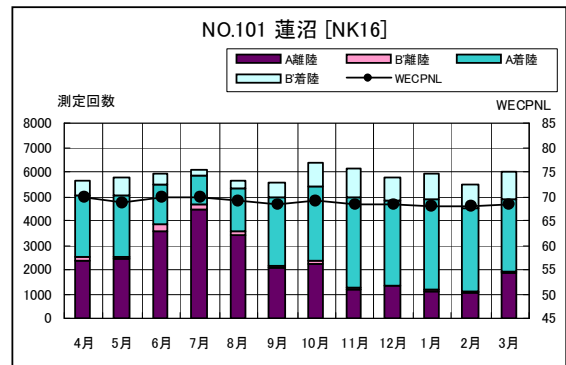

A 滑走路南側・コース直下 月別W値及び日平均測定回数

A滑走路南側・コース直下 月別測定回数及びWECPNL

A 滑走路南側・コース直下 度数分布図

A 滑走路南側・コース直下 度数分布図