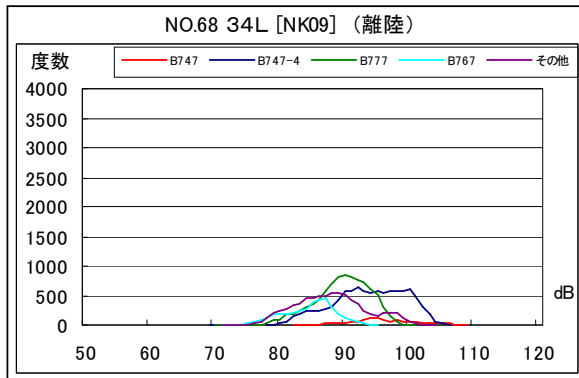

A 滑走路南側・コース直下 月別W値及び日平均測定回数

A滑走路南側・コース直下 月別測定回数及びWECPNL

A 滑走路南側・コース直下 度数分布図

A 滑走路南側・コース直下 度数分布図