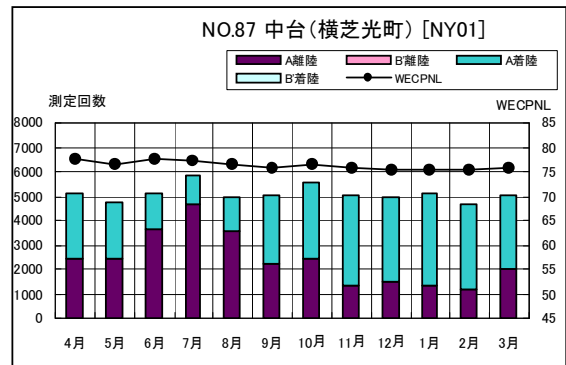

A 滑走路南側・コース直下 月別W値及び日平均測定回数

A滑走路南側・コース直下 月別測定回数及びWECPNL

A 滑走路南側・コース直下 度数分布図

A 滑走路南側・コース直下 度数分布図