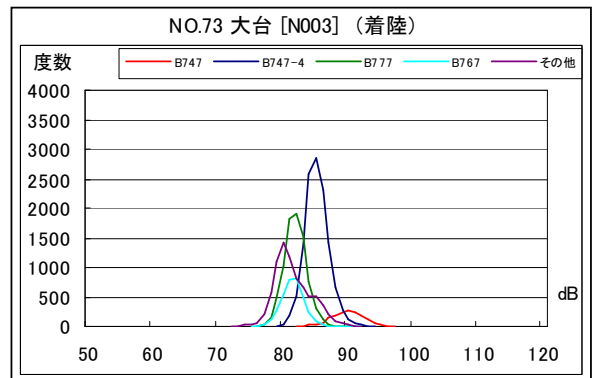

A 滑走路南側・コース直下 月別W値及び日平均測定回数

A滑走路南側・コース直下 月別測定回数及びWECPNL

A 滑走路南側・コース直下 度数分布図

A 滑走路南側・コース直下 度数分布図