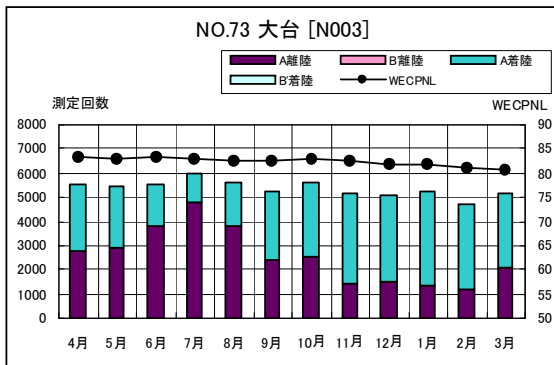

A 滑走路南側・コース直下 月別W値及び日平均測定回数

A滑走路南側・コース直下 月別測定回数及びWECPNL

A 滑走路南側・コース直下 度数分布図

A 滑走路南側・コース直下 度数分布図