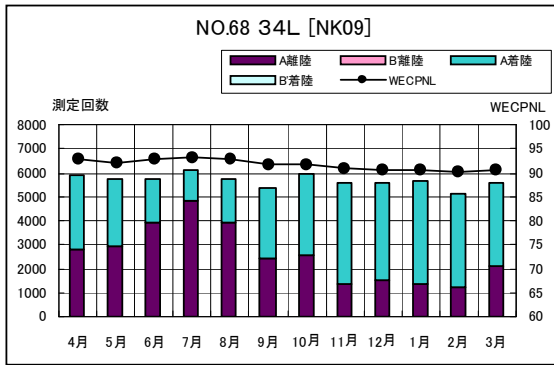

A 滑走路南側・コース直下 月別W値及び日平均測定回数

A滑走路南側・コース直下 月別測定回数及びWECPNL

A 滑走路南側・コース直下 度数分布図

A 滑走路南側・コース直下 度数分布図