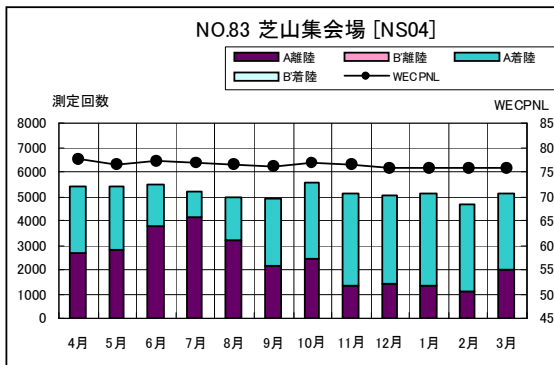

A 滑走路南側・コース直下 月別W値及び日平均測定回数

A滑走路南側・コース直下 月別測定回数及びWECPNL

A 滑走路南側・コース直下 度数分布図

A 滑走路南側・コース直下 度数分布図