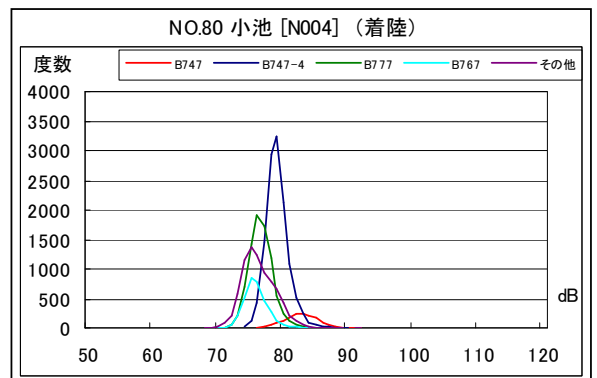

A 滑走路南側・コース直下 月別W値及び日平均測定回数

A滑走路南側・コース直下 月別測定回数及びWECPNL

A 滑走路南側・コース直下 度数分布図

A 滑走路南側・コース直下 度数分布図