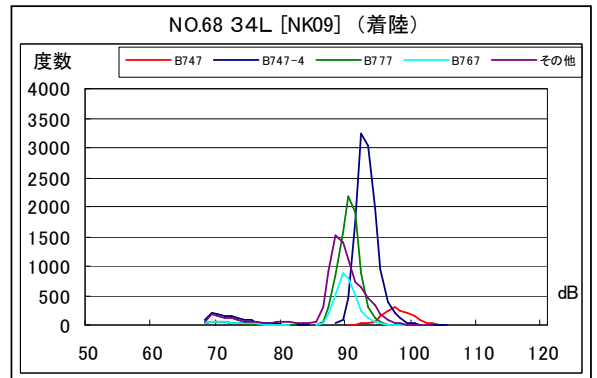

A 滑走路南側・コース直下 月別W値及び日平均測定回数

A滑走路南側・コース直下 月別測定回数及びWECPNL

A 滑走路南側・コース直下 度数分布図

A 滑走路南側・コース直下 度数分布図