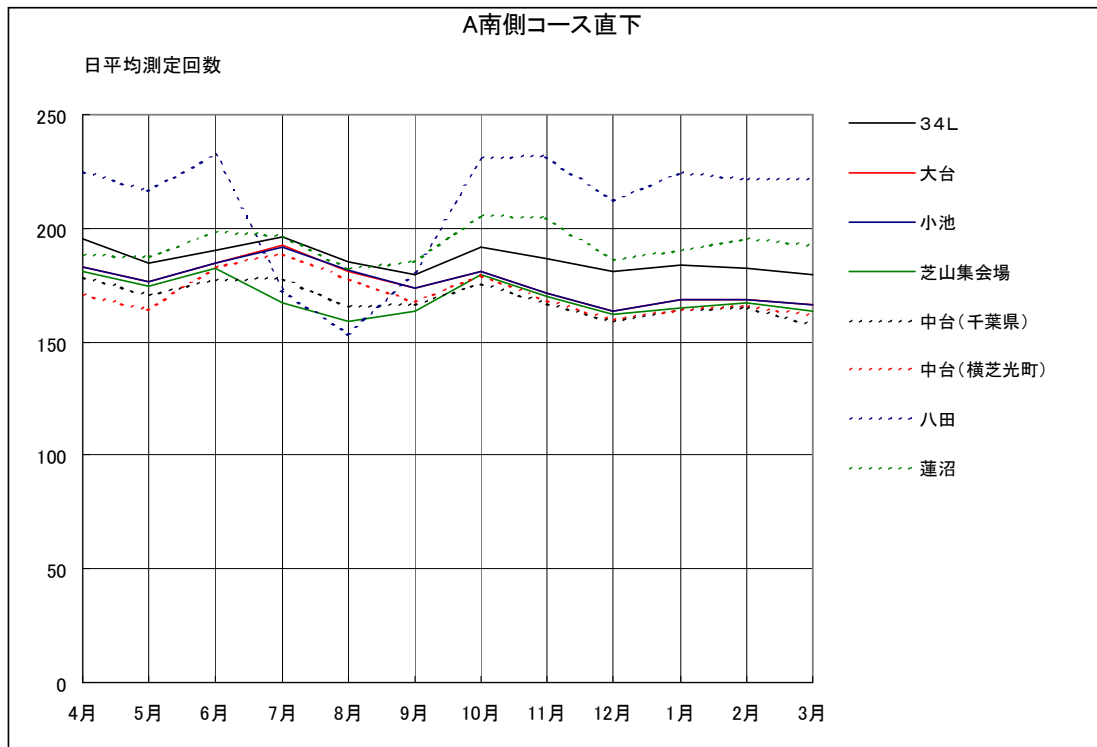

A 滑走路南側・コース直下 月別W値及び日平均測定回数

A滑走路南側・コース直下 月別測定回数及びWECPNL

A 滑走路南側・コース直下 度数分布図

A 滑走路南側・コース直下 度数分布図