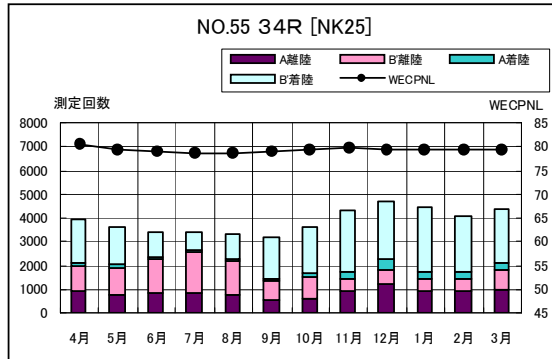

B' 滑走路南側・コース直下 月別W値及び日平均測定回数

B' 滑走路南側・コース直下 月別測定回数及び WECPNL

B' 滑走路南側・コース直下 度数分布図

B' 滑走路南側・コース直下 度数分布図