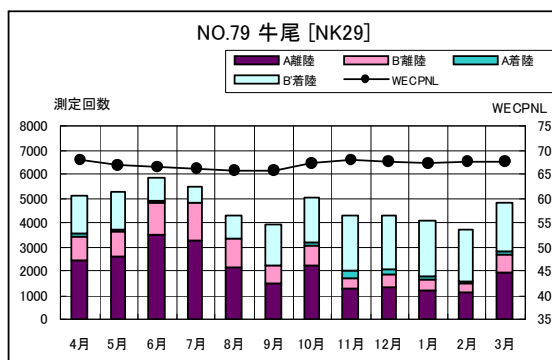

B' 滑走路南側・コース直下 月別W値及び日平均測定回数

B' 滑走路南側・コース直下 月別測定回数及び WECPNL

B' 滑走路南側・コース直下 度数分布図

B' 滑走路南側・コース直下 度数分布図