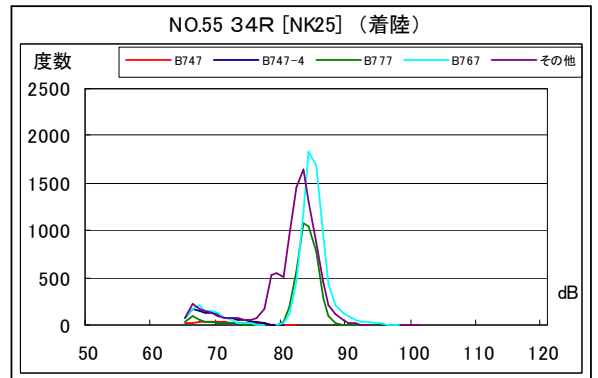

B' 滑走路南側・コース直下 月別W値及び日平均測定回数

B' 滑走路南側・コース直下 月別測定回数及び WECPNL

B' 滑走路南側・コース直下 度数分布図

B' 滑走路南側・コース直下 度数分布図