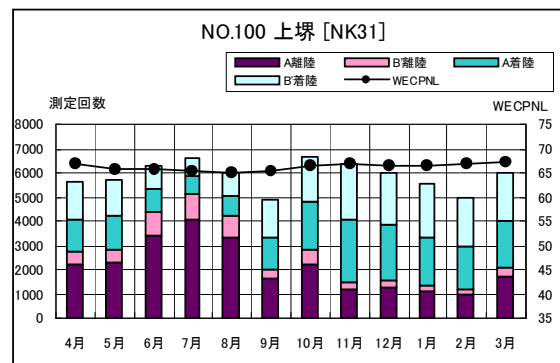

B' 滑走路南側・コース直下 月別W値及び日平均測定回数

B' 滑走路南側・コース直下 月別測定回数及び WECPNL

B' 滑走路南側・コース直下 度数分布図

B' 滑走路南側・コース直下 度数分布図