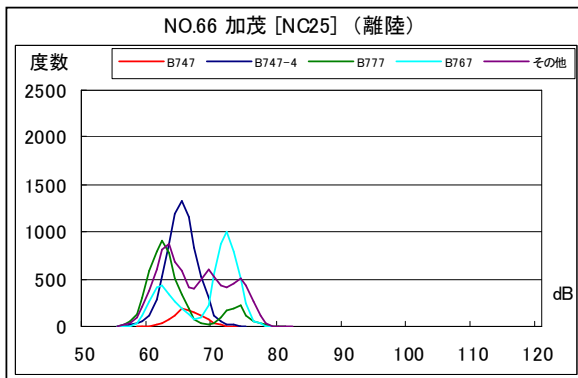

B' 滑走路南側・コース直下 月別W値及び日平均測定回数

B' 滑走路南側・コース直下 月別測定回数及び WECPNL

B' 滑走路南側・コース直下 度数分布図

B' 滑走路南側・コース直下 度数分布図