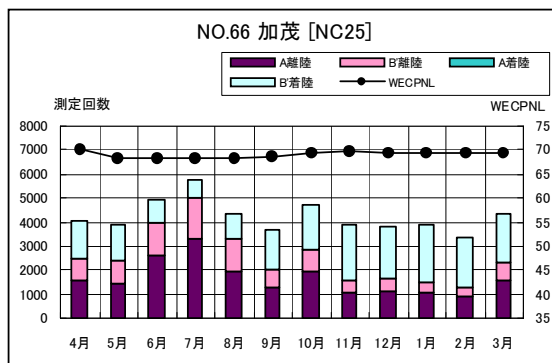

B' 滑走路南側・コース直下 月別W値及び日平均測定回数

B' 滑走路南側・コース直下 月別測定回数及び WECPNL

B' 滑走路南側・コース直下 度数分布図

B' 滑走路南側・コース直下 度数分布図