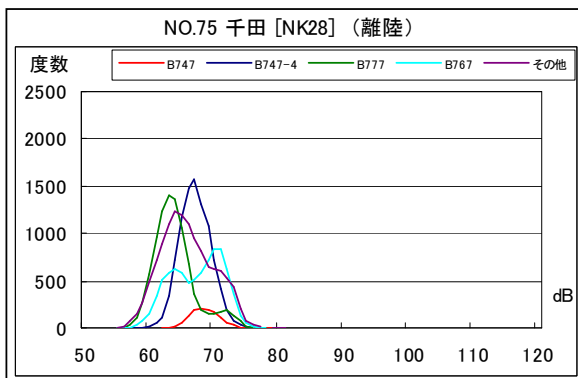

B' 滑走路南側・コース直下 月別W値及び日平均測定回数

B' 滑走路南側・コース直下 月別測定回数及び WECPNL

B' 滑走路南側・コース直下 度数分布図

B' 滑走路南側・コース直下 度数分布図