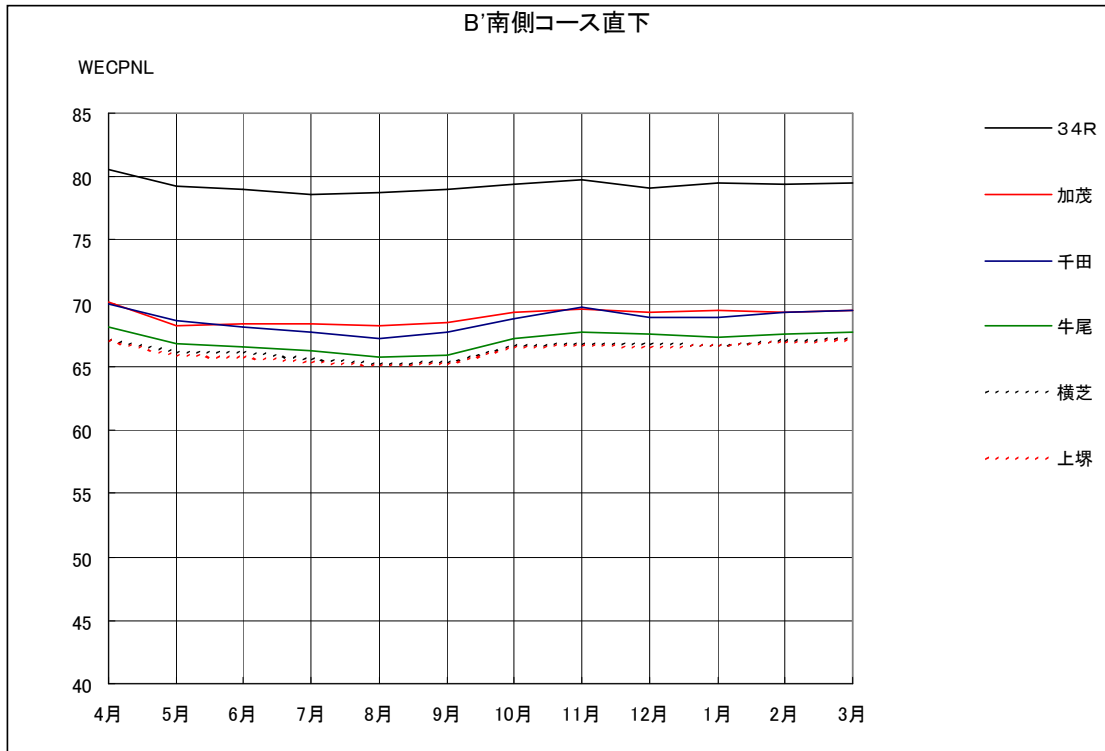

B' 滑走路南側・コース直下 月別W値及び日平均測定回数

B' 滑走路南側・コース直下 月別測定回数及び WECPNL

B' 滑走路南側・コース直下 度数分布図

B' 滑走路南側・コース直下 度数分布図