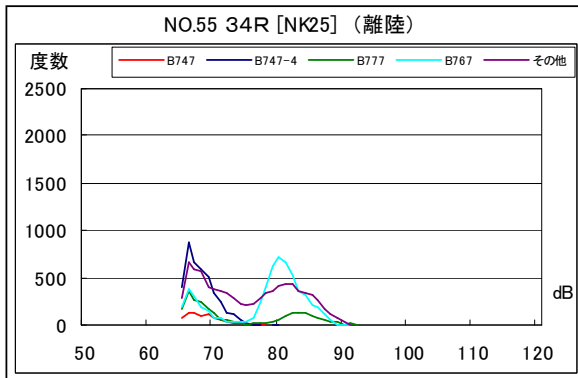

B' 滑走路南側・コース直下 月別W値及び日平均測定回数

B' 滑走路南側・コース直下 月別測定回数及び WECPNL

B' 滑走路南側・コース直下 度数分布図

B' 滑走路南側・コース直下 度数分布図