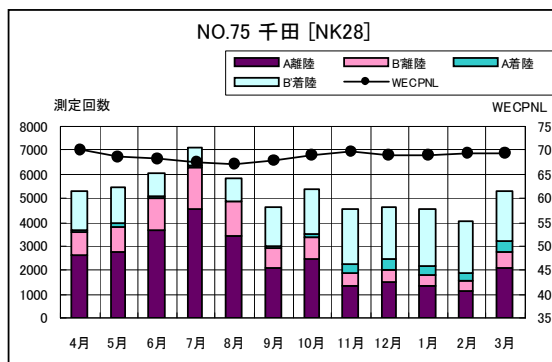

B' 滑走路南側・コース直下 月別W値及び日平均測定回数

B' 滑走路南側・コース直下 月別測定回数及び WECPNL

B' 滑走路南側・コース直下 度数分布図

B' 滑走路南側・コース直下 度数分布図