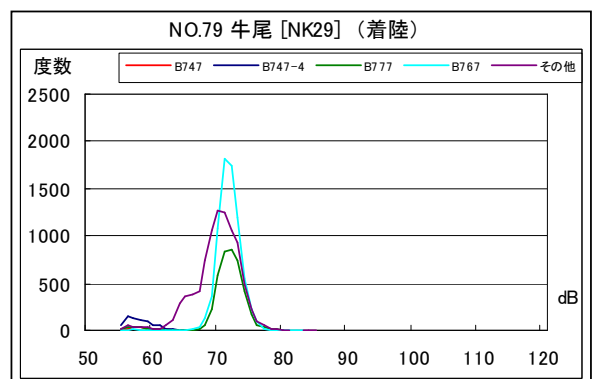

B' 滑走路南側・コース直下 月別W値及び日平均測定回数

B' 滑走路南側・コース直下 月別測定回数及び WECPNL

B' 滑走路南側・コース直下 度数分布図

B' 滑走路南側・コース直下 度数分布図