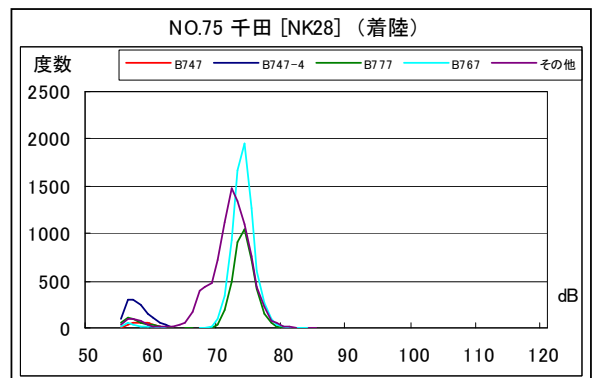

B' 滑走路南側・コース直下 月別W値及び日平均測定回数

B' 滑走路南側・コース直下 月別測定回数及び WECPNL

B' 滑走路南側・コース直下 度数分布図

B' 滑走路南側・コース直下 度数分布図