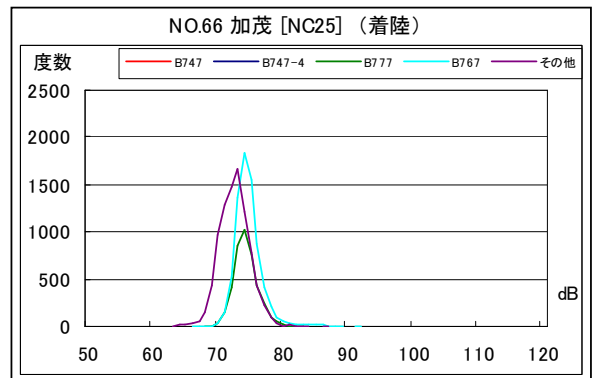

B' 滑走路南側・コース直下 月別W値及び日平均測定回数

B' 滑走路南側・コース直下 月別測定回数及び WECPNL

B' 滑走路南側・コース直下 度数分布図

B' 滑走路南側・コース直下 度数分布図