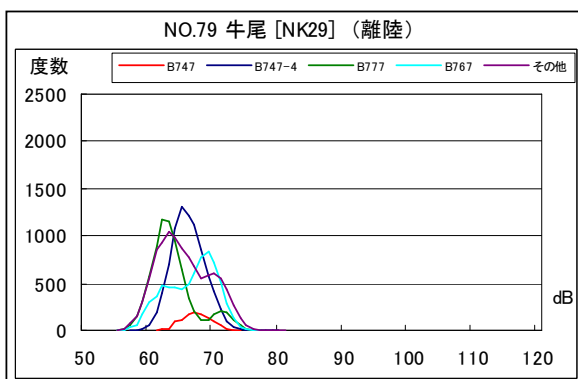

B' 滑走路南側・コース直下 月別W値及び日平均測定回数

B' 滑走路南側・コース直下 月別測定回数及び WECPNL

B' 滑走路南側・コース直下 度数分布図

B' 滑走路南側・コース直下 度数分布図