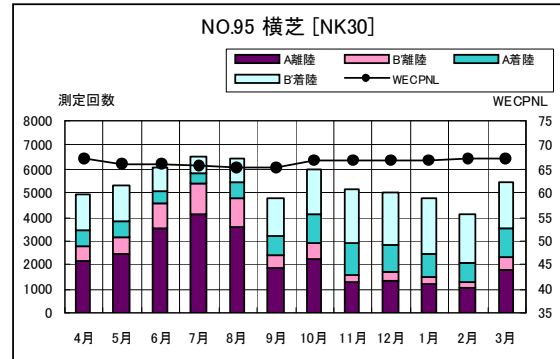

B' 滑走路南側・コース直下 月別W値及び日平均測定回数

B' 滑走路南側・コース直下 月別測定回数及び WECPNL

B' 滑走路南側・コース直下 度数分布図

B' 滑走路南側・コース直下 度数分布図