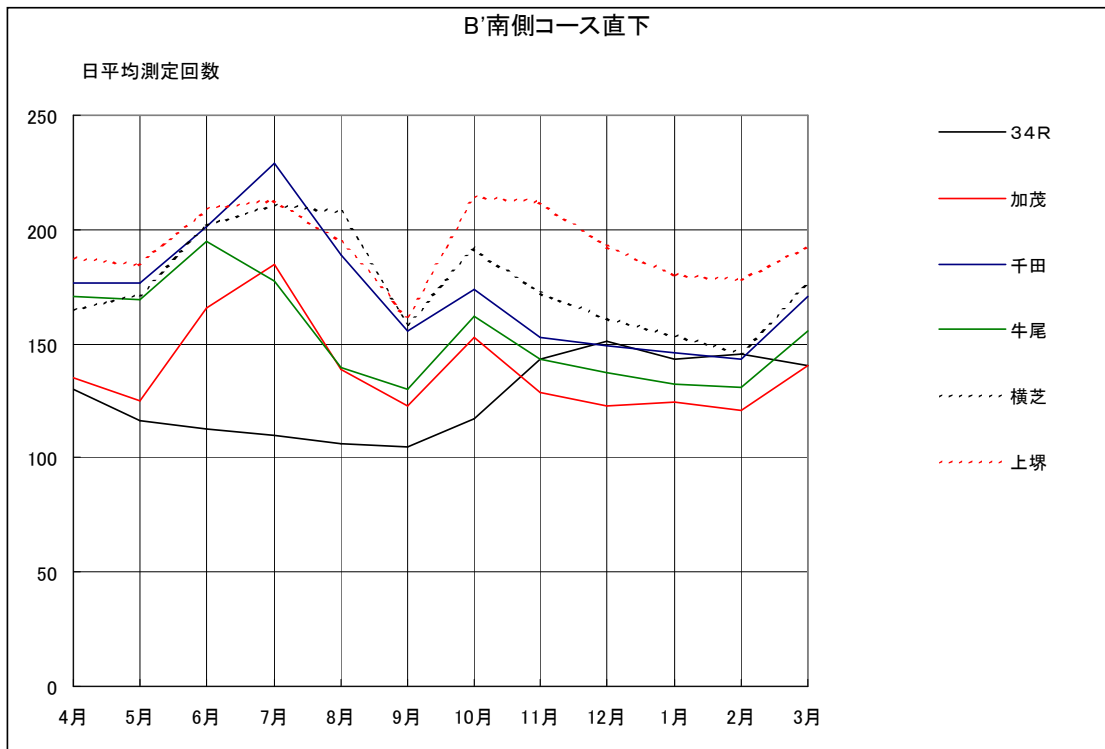

B' 滑走路南側・コース直下 月別W値及び日平均測定回数

B' 滑走路南側・コース直下 月別測定回数及び WECPNL

B' 滑走路南側・コース直下 度数分布図

B' 滑走路南側・コース直下 度数分布図