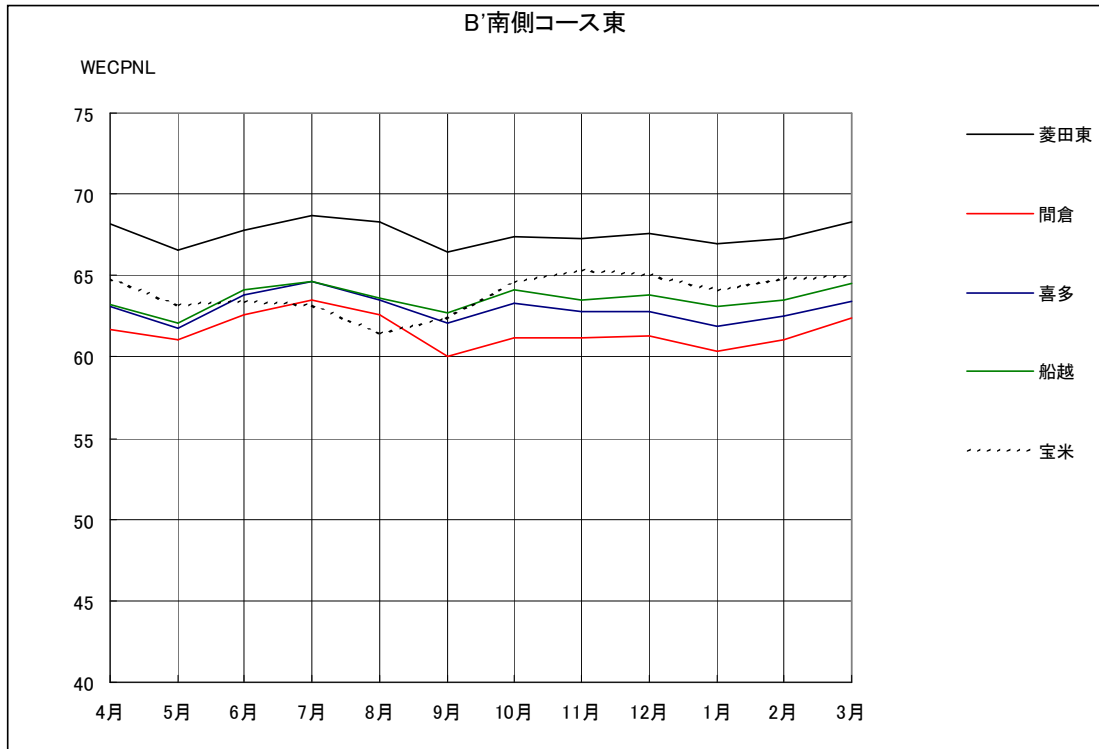

B' 滑走路南側・コース東 月別W値及び日平均測定回数

B' 滑走路南側・コース東 月別測定回数及び WECPNL

B' 滑走路南側・コース東 度数分布図

B' 滑走路南側・コース東 度数分布図