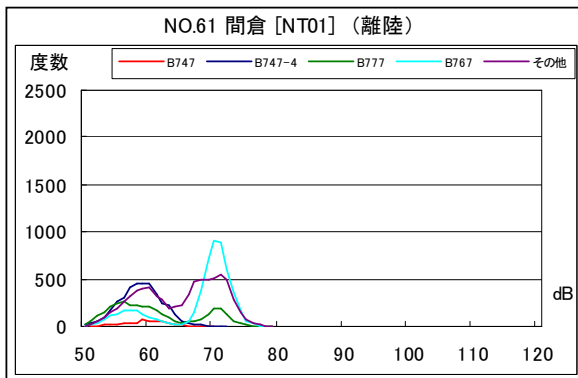

B' 滑走路南側・コース東 月別W値及び日平均測定回数

B' 滑走路南側・コース東 月別測定回数及び WECPNL

B' 滑走路南側・コース東 度数分布図

B' 滑走路南側・コース東 度数分布図