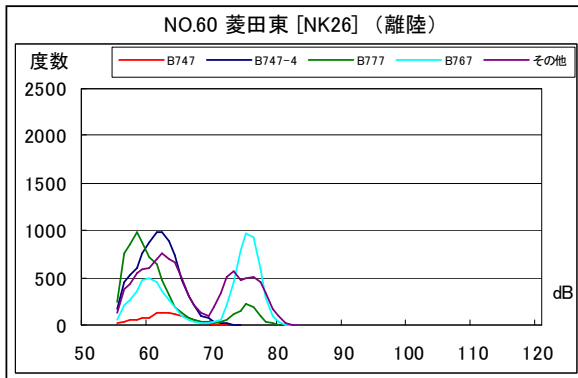

B' 滑走路南側・コース東 月別W値及び日平均測定回数

B' 滑走路南側・コース東 月別測定回数及び WECPNL

B' 滑走路南側・コース東 度数分布図

B' 滑走路南側・コース東 度数分布図