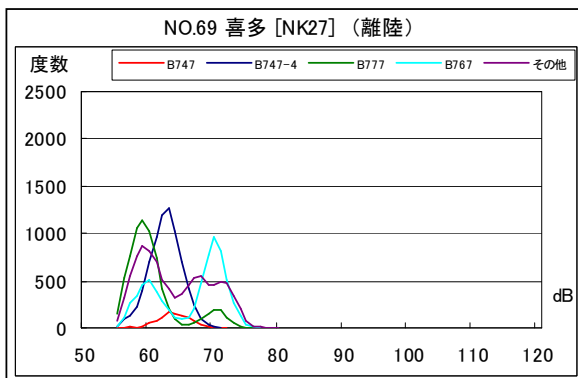

B' 滑走路南側・コース東 月別W値及び日平均測定回数

B' 滑走路南側・コース東 月別測定回数及び WECPNL

B' 滑走路南側・コース東 度数分布図

B' 滑走路南側・コース東 度数分布図