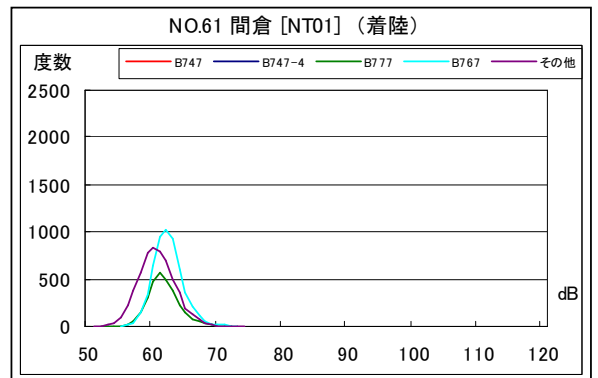

B' 滑走路南側・コース東 月別W値及び日平均測定回数

B' 滑走路南側・コース東 月別測定回数及び WECPNL

B' 滑走路南側・コース東 度数分布図

B' 滑走路南側・コース東 度数分布図