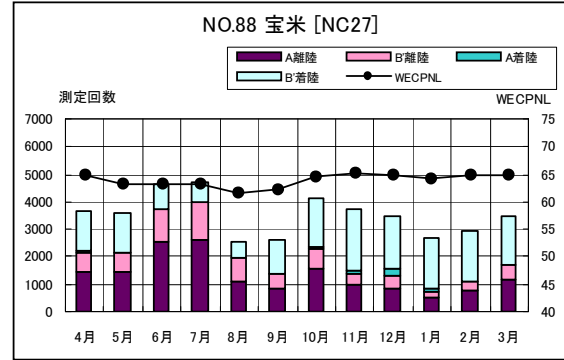

B' 滑走路南側・コース東 月別W値及び日平均測定回数

B' 滑走路南側・コース東 月別測定回数及び WECPNL

B' 滑走路南側・コース東 度数分布図

B' 滑走路南側・コース東 度数分布図