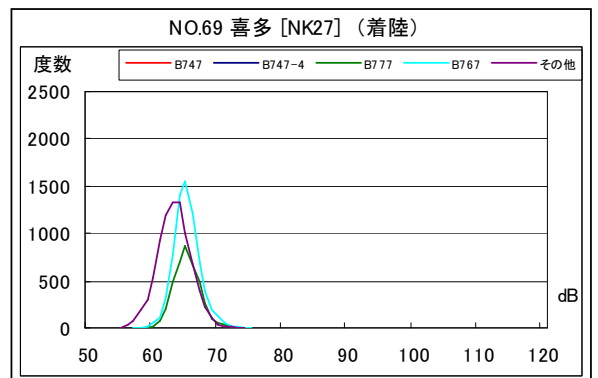

B' 滑走路南側・コース東 月別W値及び日平均測定回数

B' 滑走路南側・コース東 月別測定回数及び WECPNL

B' 滑走路南側・コース東 度数分布図

B' 滑走路南側・コース東 度数分布図