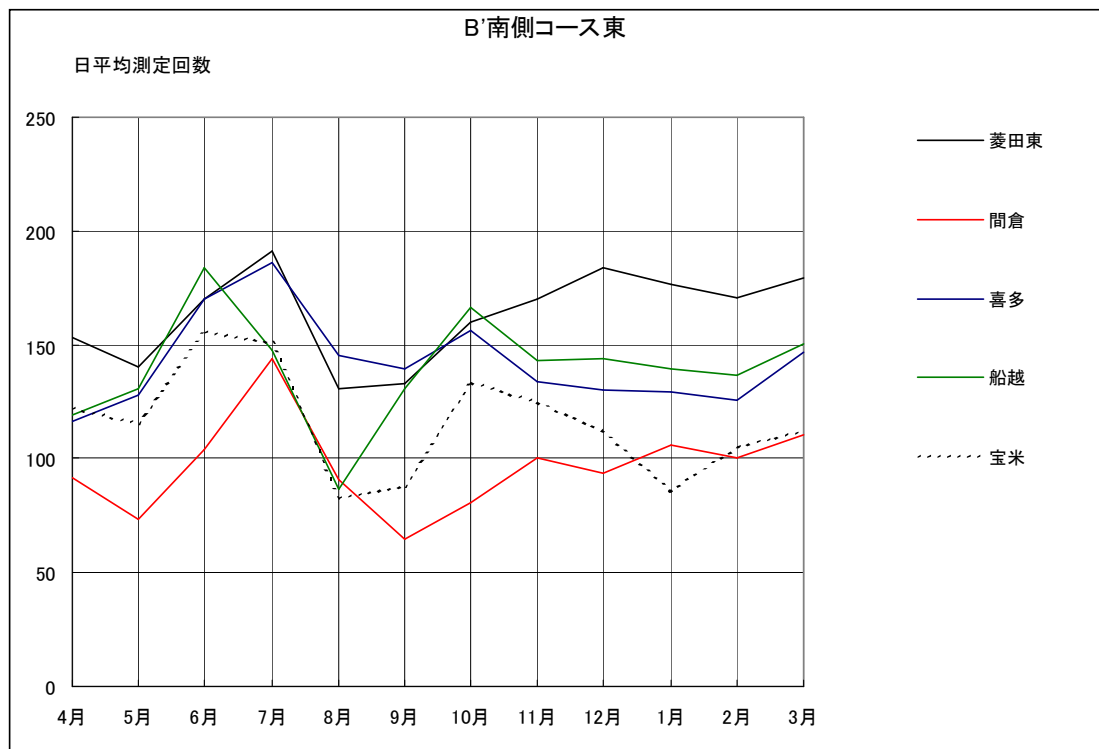

B' 滑走路南側・コース東 月別W値及び日平均測定回数

B' 滑走路南側・コース東 月別測定回数及び WECPNL

B' 滑走路南側・コース東 度数分布図

B' 滑走路南側・コース東 度数分布図