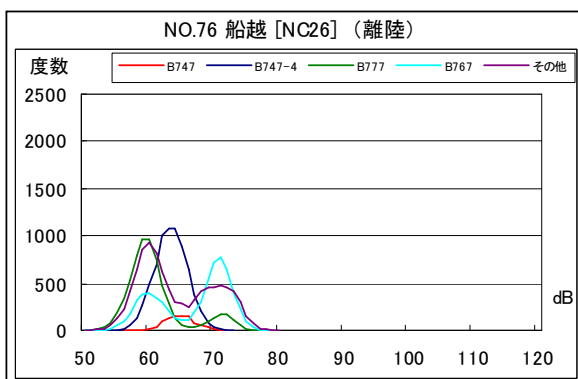

B' 滑走路南側・コース東 月別W値及び日平均測定回数

B' 滑走路南側・コース東 月別測定回数及び WECPNL

B' 滑走路南側・コース東 度数分布図

B' 滑走路南側・コース東 度数分布図