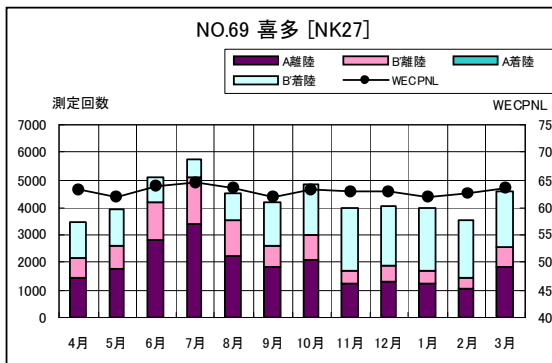

B' 滑走路南側・コース東 月別W値及び日平均測定回数

B' 滑走路南側・コース東 月別測定回数及び WECPNL

B' 滑走路南側・コース東 度数分布図

B' 滑走路南側・コース東 度数分布図