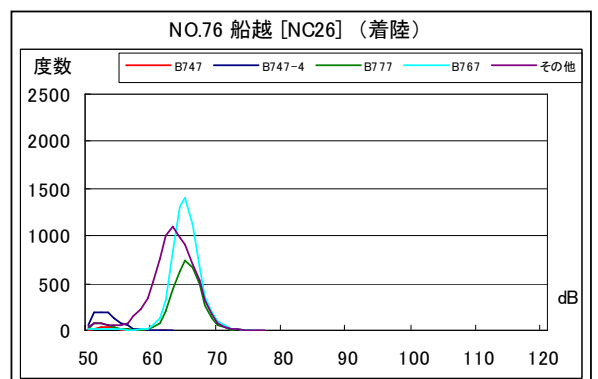

B' 滑走路南側・コース東 月別W値及び日平均測定回数

B' 滑走路南側・コース東 月別測定回数及び WECPNL

B' 滑走路南側・コース東 度数分布図

B' 滑走路南側・コース東 度数分布図