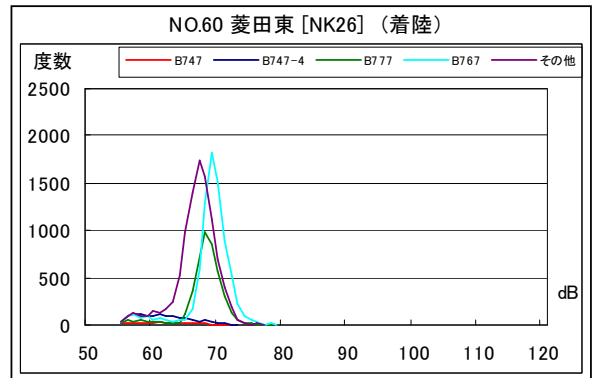

B' 滑走路南側・コース東 月別W値及び日平均測定回数

B' 滑走路南側・コース東 月別測定回数及び WECPNL

B' 滑走路南側・コース東 度数分布図

B' 滑走路南側・コース東 度数分布図