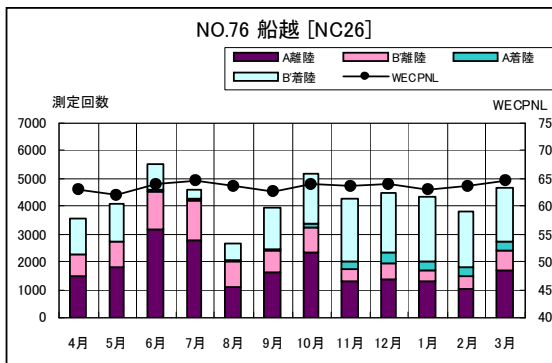

B' 滑走路南側・コース東 月別W値及び日平均測定回数

B' 滑走路南側・コース東 月別測定回数及び WECPNL

B' 滑走路南側・コース東 度数分布図

B' 滑走路南側・コース東 度数分布図