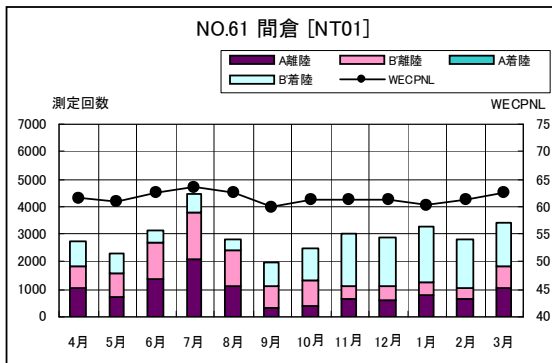

B' 滑走路南側・コース東 月別W値及び日平均測定回数

B' 滑走路南側・コース東 月別測定回数及び WECPNL

B' 滑走路南側・コース東 度数分布図

B' 滑走路南側・コース東 度数分布図