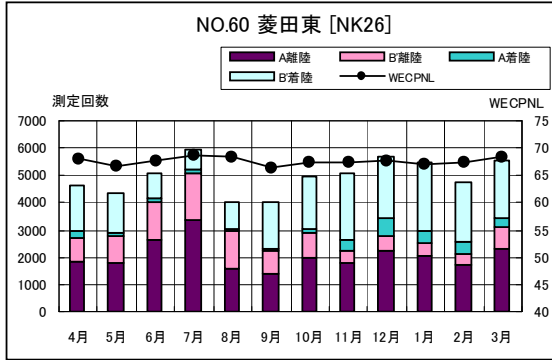

B' 滑走路南側・コース東 月別W値及び日平均測定回数

B' 滑走路南側・コース東 月別測定回数及び WECPNL

B' 滑走路南側・コース東 度数分布図

B' 滑走路南側・コース東 度数分布図