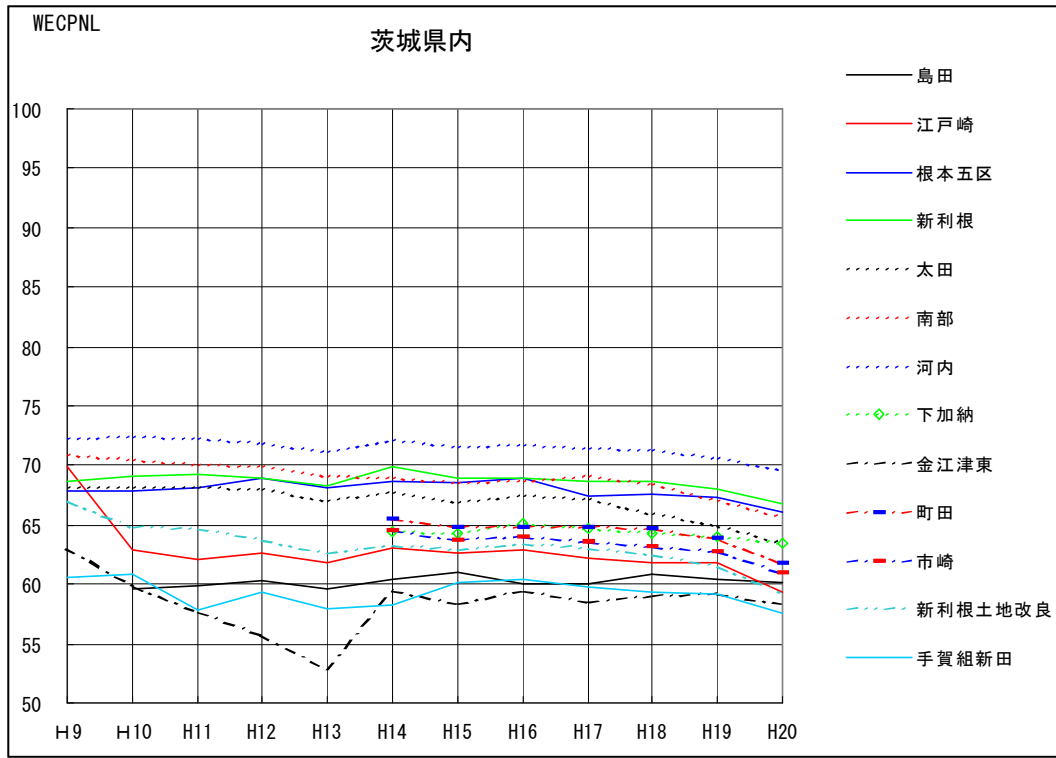

WECPNLの年度別推移（エリア別）（1/6）

WECPNLの年度別推移（エリア別） （2/6）

WECPNLの年度別推移（エリア別） （3/6）

WECPNLの年度別推移 (エリア別) (4/6)

WECPNLの年度別推移（エリア別） （5/6）

WECPNLの年度別推移（エリア別） （6/6）

WECPNLの年度別推移（コース直下局別）