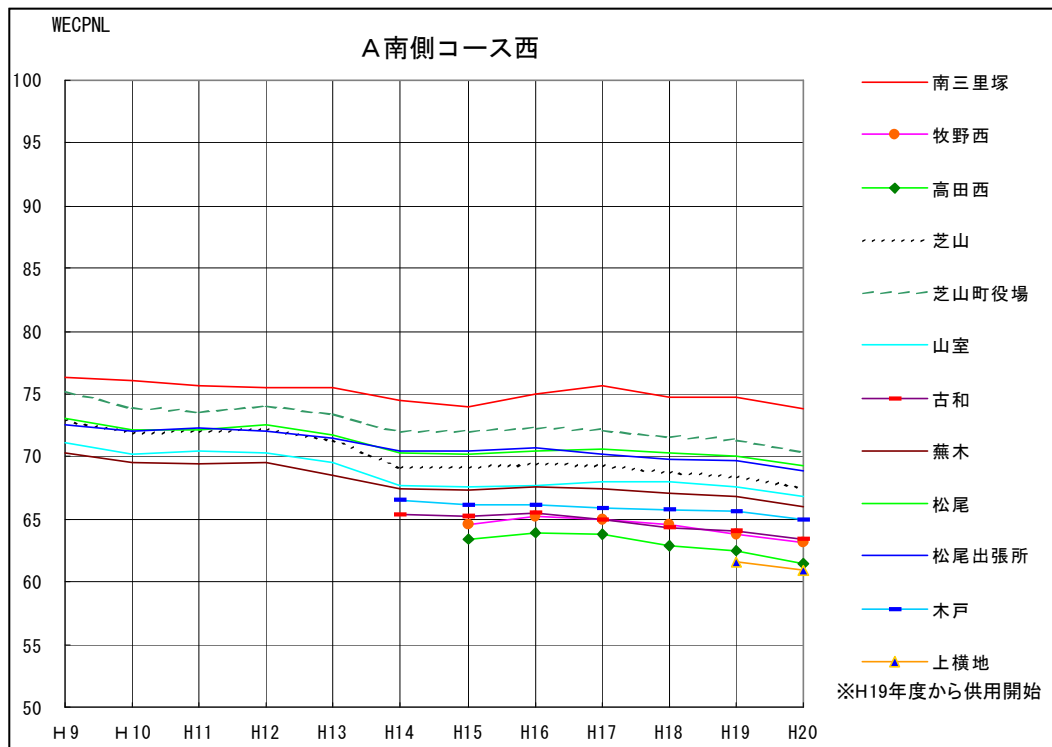

WECPNLの年度別推移（エリア別）（1/6）

WECPNLの年度別推移（エリア別） （2/6）

WECPNLの年度別推移（エリア別） （3/6）

WECPNLの年度別推移 (エリア別) (4/6)

WECPNLの年度別推移（エリア別） （5/6）

WECPNLの年度別推移（エリア別） （6/6）

WECPNLの年度別推移（コース直下局別）