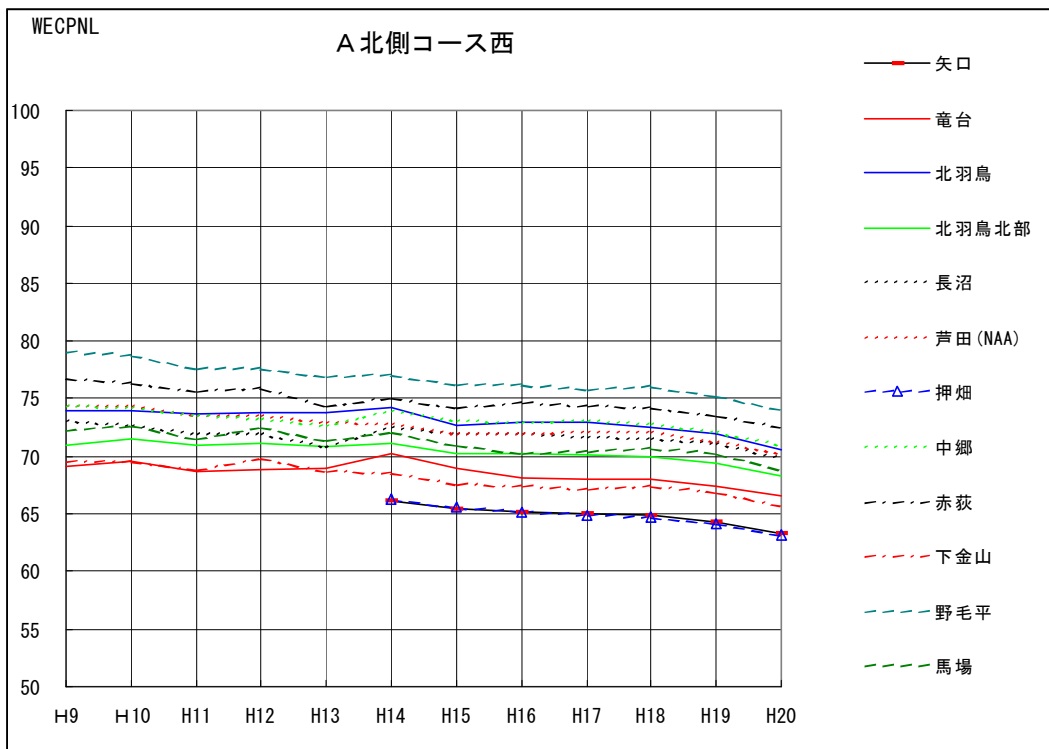

WECPNLの年度別推移（エリア別）（1/6）

WECPNLの年度別推移（エリア別） （2/6）

WECPNLの年度別推移（エリア別） （3/6）

WECPNLの年度別推移 (エリア別) (4/6)

WECPNLの年度別推移（エリア別） （5/6）

WECPNLの年度別推移（エリア別） （6/6）

WECPNLの年度別推移（コース直下局別）