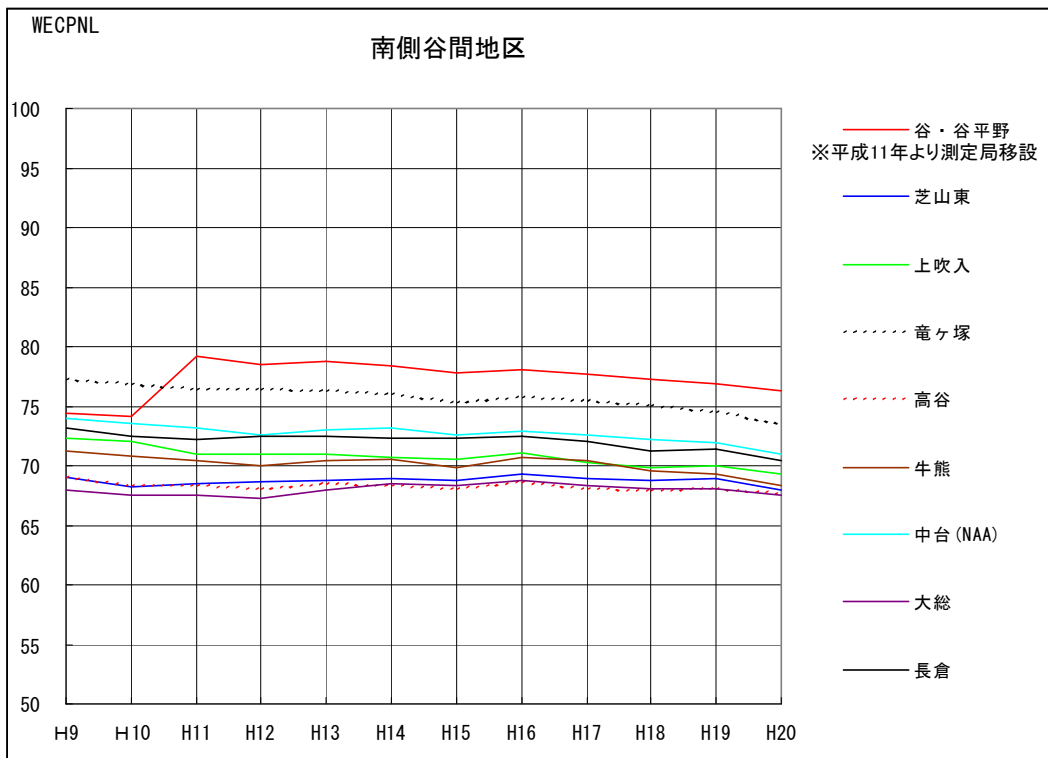

WECPNLの年度別推移（エリア別）（1/6）

WECPNLの年度別推移（エリア別） （2/6）

WECPNLの年度別推移（エリア別） （3/6）

WECPNLの年度別推移 (エリア別) (4/6)

WECPNLの年度別推移（エリア別） （5/6）

WECPNLの年度別推移（エリア別） （6/6）

WECPNLの年度別推移（コース直下局別）