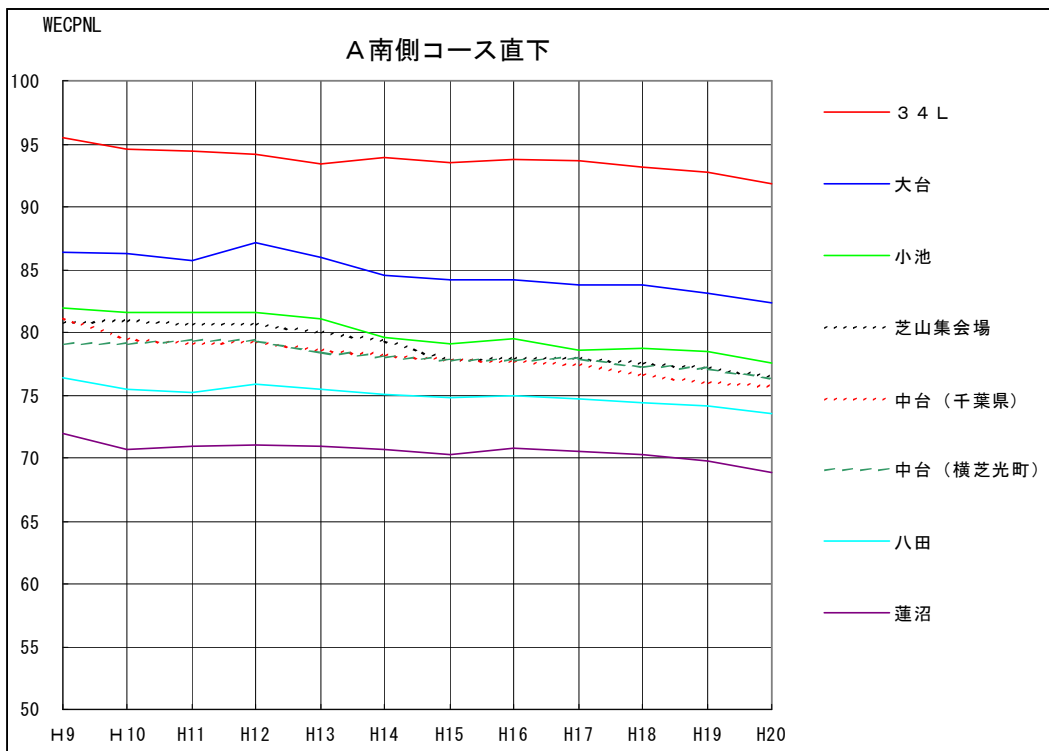

WECPNLの年度別推移（エリア別）（1/6）

WECPNLの年度別推移（エリア別） （2/6）

WECPNLの年度別推移（エリア別） （3/6）

WECPNLの年度別推移 (エリア別) (4/6)

WECPNLの年度別推移（エリア別） （5/6）

WECPNLの年度別推移（エリア別） （6/6）

WECPNLの年度別推移（コース直下局別）