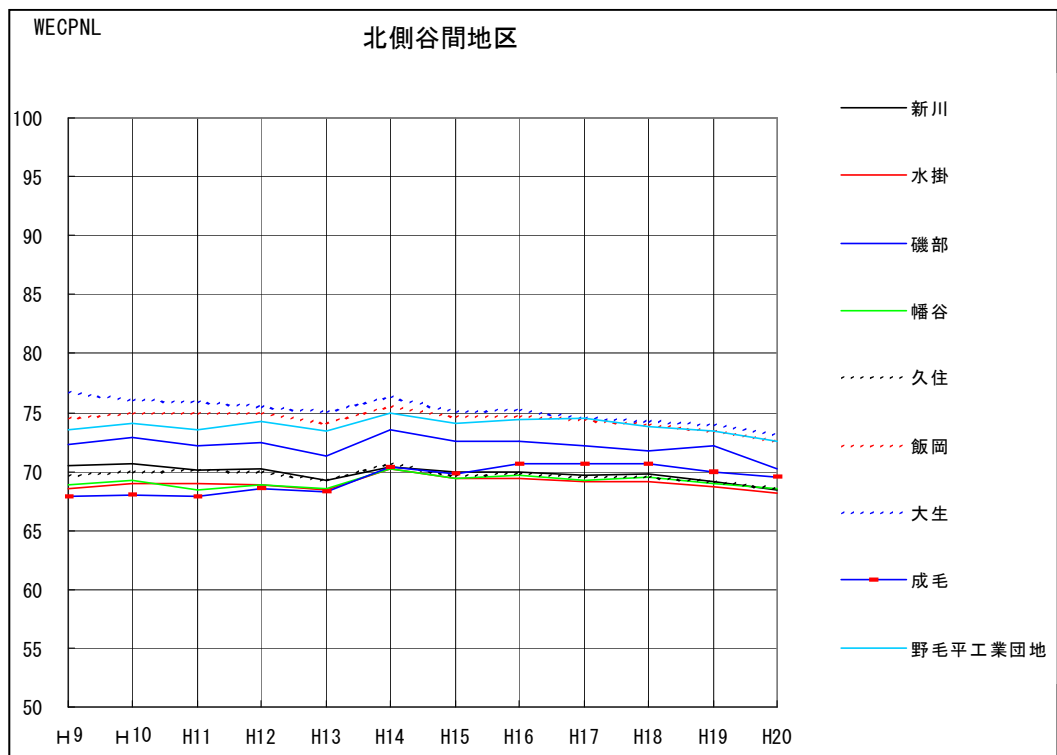

WECPNLの年度別推移（エリア別）（1/6）

WECPNLの年度別推移（エリア別） （2/6）

WECPNLの年度別推移（エリア別） （3/6）

WECPNLの年度別推移 (エリア別) (4/6)

WECPNLの年度別推移（エリア別） （5/6）

WECPNLの年度別推移（エリア別） （6/6）

WECPNLの年度別推移（コース直下局別）