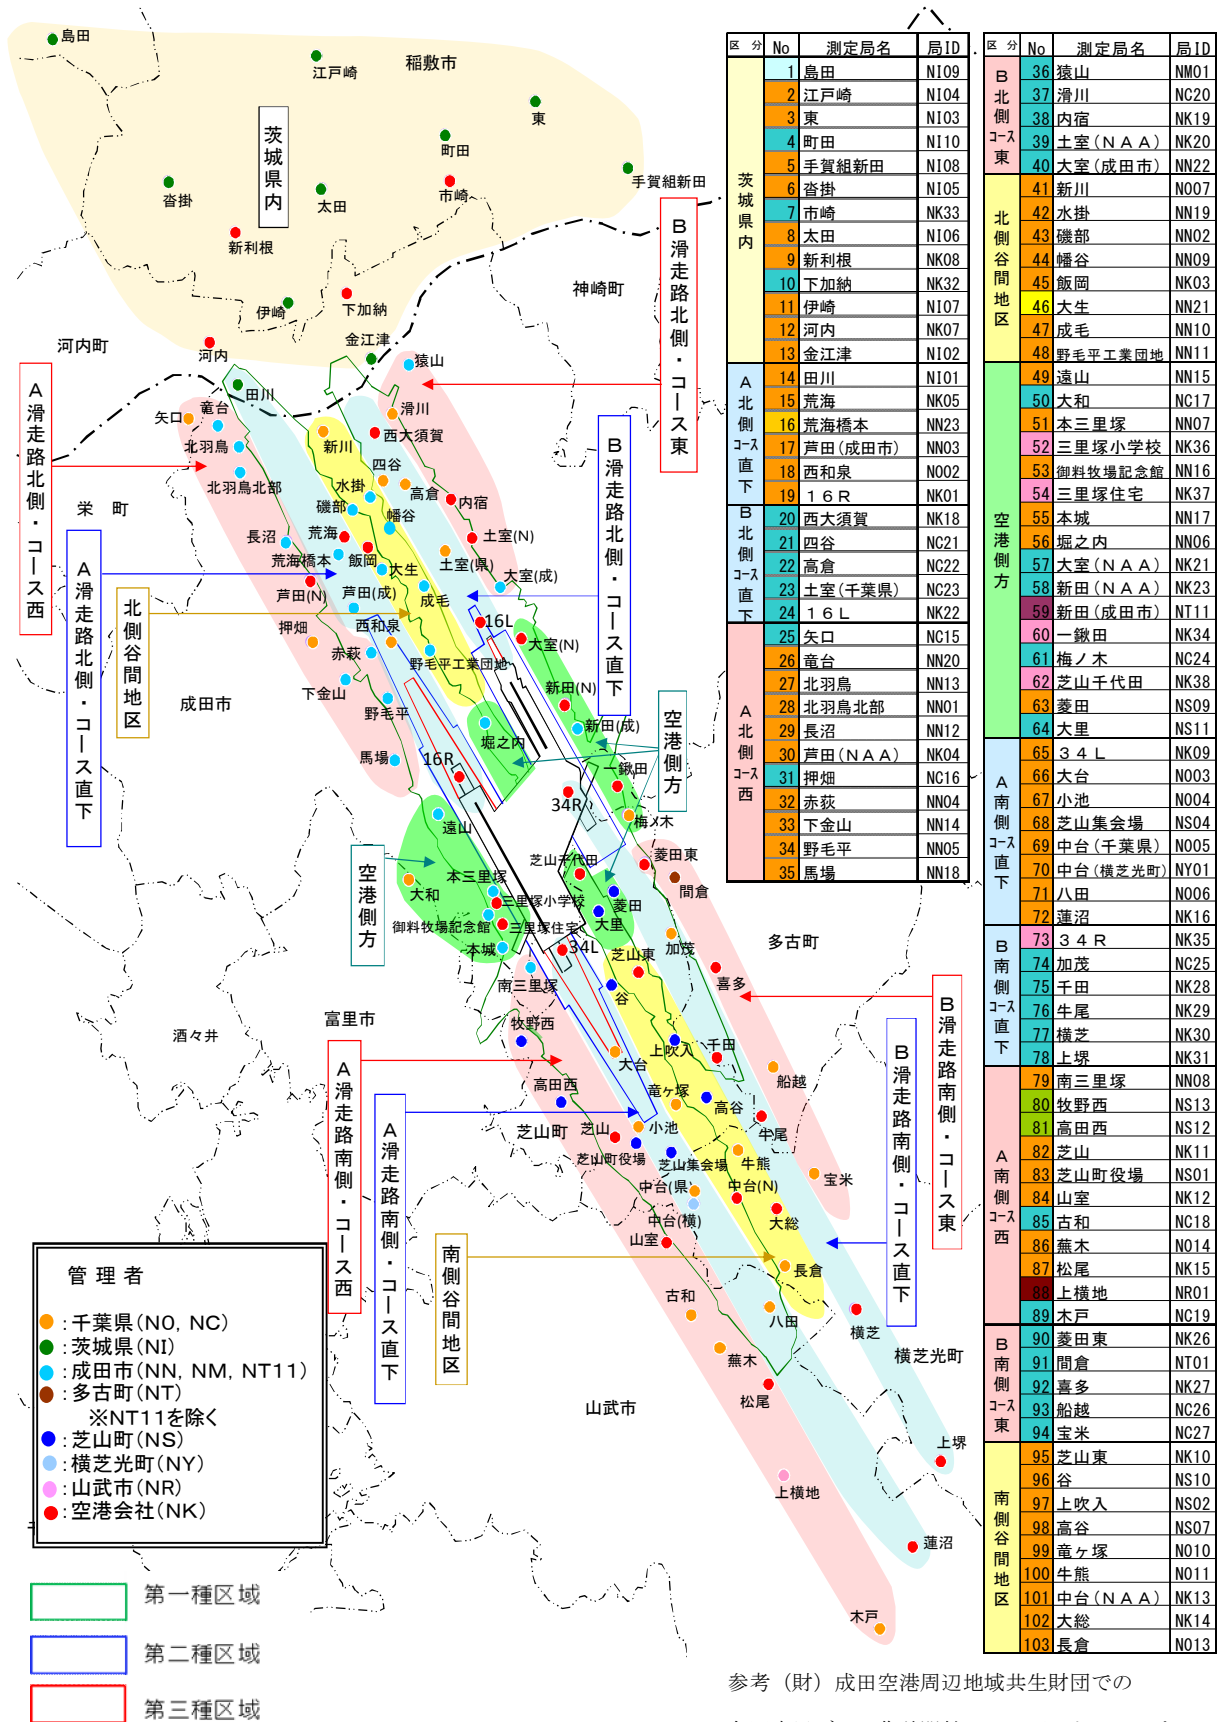

航空機騒音測定局一覽表 H23年度

区分	No	局ID	測定局名	設置場所	管理者
茨城県内	1	NI09	島田	茨城県牛久市島田公会堂	茨城県
	2	NI04	江戸崎	茨城県稲敷市江戸崎大気測定局	茨城県
	3	NI03	東	茨城県稲敷市新利根土地改良区事務所	茨城県
	4	NI10	町田	茨城県稲敷市町田農村集落センター	茨城県
	5	NI08	手賀組新田	茨城県稲敷市手賀組新田農村集落センター	茨城県
	6	NI05	杏掛	茨城県稲敷市根本五区共同利用施設	茨城県
	7	NK33	市崎	茨城県稲敷市市崎集会所	空港会社
	8	NI06	太田	茨城県稲敷市新利根いこいのプラザ	茨城県
	9	NK08	新利根	茨城県稲敷市立新利根中学校	空港会社
	10	NK32	下加納	茨城県河内町下加納愛宕神社	空港会社
	11	NI07	伊崎	茨城県稲敷市南部共同利用施設	茨城県
	12	NK07	河内	茨城県河内町中央公民館	空港会社
	13	NI02	金江津	茨城県河内町金江津東共同利用施設	茨城県
A 北側 コース 直下	14	NI01	田川	茨城県河内町田川共同利用施設	茨城県
	15	NK05	荒海	成田市荒海共同利用施設	空港会社
	16	NN23	荒海橋本	成田市荒海共生プラザ	成田市
B 北側 コース 直下	17	NN03	芦田(成田市)	成田市芦田	成田市
	18	NO02	西和泉	成田市総成カントリークラブ	千葉県
	19	NK01	1.6R	A滑走路北端	空港会社
A 北側 コース 西	20	NK18	西大須賀	成田市西大須賀共同利用施設	空港会社
	21	NC21	四谷	成田市四谷青年館	千葉県
	22	NC22	高倉	成田市高倉共同利用施設	千葉県
	23	NC23	土室(千葉県)	成田市久住パークゴルフ場	千葉県
	24	NK22	1.6L	北総VOR/DME用地内	空港会社
	25	NC15	矢口	栄町矢口青年館	千葉県
	26	NN20	童台	成田市童台	成田市
B 北側 コース 東	27	NN13	北羽鳥	成田市北羽鳥	成田市
	28	NN01	北羽鳥北部	成田市北羽鳥北部共同利用施設	成田市
	29	NN12	長沼	成田市長沼	成田市
	30	NK04	芦田(NAA)	成田市芦田排水機場	空港会社
	31	NC16	押畑	成田市押畑親水広場	千葉県
	32	NN04	赤荻	成田市赤荻共同利用施設	成田市
	33	NN14	下金山	成田市下金山	成田市
	34	NK05	野毛平	成田市野毛平共同利用施設	成田市
	35	NN18	馬場	成田市馬場共同利用施設	成田市
北側 谷間 地区	36	NM01	猿山	成田市役所下総支所	成田市
	37	NC20	滑川	成田市立滑河小学校	千葉県
	38	NK19	内宿	成田市内宿コミュニティーセンター	空港会社
	39	NK20	土室(NAA)	成田市土室	空港会社
	40	NN22	大室(成田市)	成田市大室	成田市
	41	NO07	新川	成田市新川共同利用施設	千葉県
	42	NN19	水掛	成田市水掛共同利用施設	成田市
	43	NN02	磯部	成田市磯部共同利用施設	成田市
	44	NN09	幡谷	成田市幡谷共同利用施設	成田市
	45	NK03	飯岡	成田市飯岡共同利用施設	空港会社
46	NN21	大生	成田市大生共同利用施設	成田市	
47	NN10	成毛	成田市成毛共同利用施設	成田市	
48	NN11	野毛平工業団地	成田市野毛平工業団地管理事務所	成田市	

参考(財)成田空港周辺地域共生財団での

各固定局データ集計開始日は以下のとおりです。

データ集計開始日	凡例色	データ集計開始日	凡例色
平成9年10月1日	オレンジ	平成16年1月1日	紫
平成9年12月8日	黄	平成19年4月1日	茶
平成10年4月1日	緑	平成21年4月1日	黄
平成14年4月1日	青	平成22年4月1日	桃
平成15年4月1日	白		

航空機騒音データ処理システム構成図

Aircraft Noise Monitoring and Information Disclosure System

(注)ADS-B:Automatic Dependent Surveillance-Broadcast:GPSをもとに、航空機が絶えず、現在の位置と高度等を放送するシステム

航空機騒音データ処理システム データの流れ

Flow chart of Aircraft Monitoring and Information Disclosure System