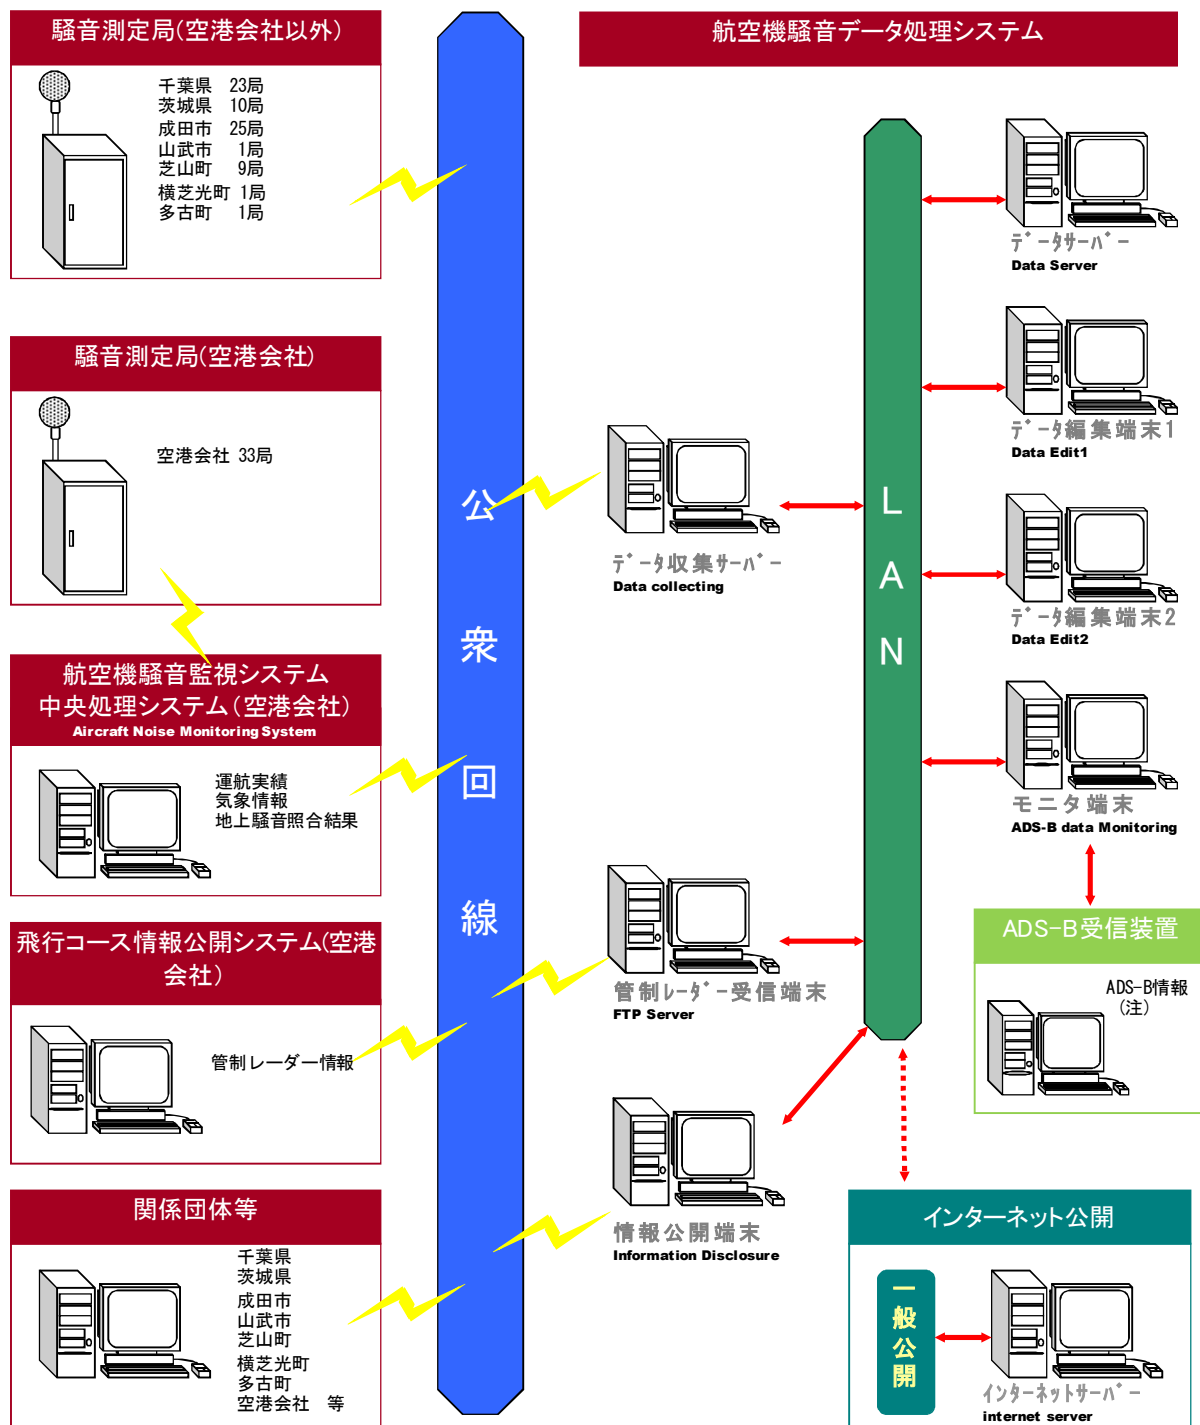

区分	No	局ID	測定局名	設置場所	管理者
空港 側方	49	NN15	遠山	成田市立遠山小学校	成田市
	50	NC17	大和	富里市大和緑ヶ丘自治会館	千葉県
	51	NN07	本三里塚	成田市本三里塚共同利用施設	成田市
	52	NK36	三里塚小学校	成田市立三里塚小学校	空港会社
	53	NN16	御料牧場記念館	成田市三里塚御料牧場記念館	成田市
	54	NK37	三里塚住宅	成田市三里塚NAA施設用地内	空港会社
	55	NN17	本城	成田市本城	成田市
	56	NN06	堀之内	成田市堀之内共同利用施設	成田市
	57	NK21	大室(NAA)	成田市大室畜産共同利用施設	空港会社
	58	NK23	新田(NAA)	成田市新田	空港会社
	59	NT11	新田(成田市)	成田市新田	成田市
	60	NK34	一畑田	多古町一畑田共同利用施設	空港会社
	61	NC24	梅ノ木	芝山町菱田梅ノ木集会所	千葉県
62	NK38	芝山千代田	芝山町香山新田	空港会社	
63	NS09	菱田	芝山町菱田共同利用施設	芝山町	
64	NS11	大里	芝山町大里国保診療所	芝山町	
A 南側 コース 直下	65	NK09	3.4L	A滑走路南端	空港会社
	66	NO03	大台	芝山町芝山第二工業団地管理事務所	千葉県
	67	NO04	小池	芝山町小池共同利用施設	千葉県
	68	NS04	芝山集会場	芝山町芝山集会場	芝山町
	69	NO05	中台(千葉県)	横芝光町中台田福寺	千葉県
	70	NY01	中台(横芝光町)	横芝光町中台共同利用施設	横芝光町
	71	NO06	八田	山武市八田共同利用施設	千葉県
	72	NK16	蓮沼	山武市役所蓮沼出張所	空港会社
B 南側 コース 直下	73	NK35	3.4R	B滑走路南側航空保安施設用地	空港会社
	74	NC25	加茂	芝山町大里加茂公民館	千葉県
	75	NK28	千田	多古町千田	空港会社
	76	NK29	牛尾	多古町牛尾共同利用施設	空港会社
	77	NK30	横芝	横芝光町立横芝小学校	空港会社
	78	NK31	上塚	横芝光町立上塚小学校	空港会社
A 南側 コース 西	79	NN08	南三里塚	成田市南三里塚共同利用施設	成田市
	80	NS13	牧野西	芝山町牧野西部公民館	芝山町
	81	NS12	高田西	芝山町高田西部公民館	芝山町
	82	NK11	芝山	芝山町立芝山小学校	空港会社
	83	NS01	芝山町役場	芝山町役場	芝山町
	84	NK12	山室	山武市山室	空港会社
	85	NC18	古和	山武市古和共同利用施設	千葉県
	86	NO14	蕪木	山武市蕪木共同利用施設	千葉県
	87	NK15	松尾	山武市松尾洗心館	空港会社
	88	NR01	上横地	山武市上横地揚水場	山武市
	89	NC19	木戸	山武市木戸浜共同利用施設	千葉県
B 南側 コース 東	90	NK26	菱田東	芝山町菱田東公会堂	空港会社
	91	NT01	間倉	多古町間倉	多古町
	92	NK27	喜多	多古町喜多第二共同利用施設	空港会社
	93	NC26	船越	多古町船越栗田公民館	千葉県
	94	NC27	宝米	九十九里水道企業団光取水場	千葉県
南側 谷間 地区	95	NK10	芝山東	芝山町立東小学校	空港会社
	96	NS10	谷	芝山町谷	芝山町
	97	NS02	上吹入	芝山町上吹入青年館	芝山町
	98	NS07	高谷	芝山町高谷共同利用施設	芝山町
	99	NO10	童ヶ塚	芝山町小池第七集会所	千葉県
	100	NO11	牛熊	横芝光町牛熊共同利用施設	千葉県
	101	NK13	中台(NAA)	横芝光町中台	空港会社
	102	NK14	大総	横芝光町立大総小学校	空港会社
	103	NO13	長倉	横芝光町長倉共同利用施設	千葉県

(注)ADS-B:Automatic Dependent Surveillance-Broadcast:GPSをもとに、航空機が絶えず、現在の位置と高度等を放送するシステム

航空機騒音データ処理システム データの流れ

Flow chart of Aircraft Monitoring and Information Disclosure System