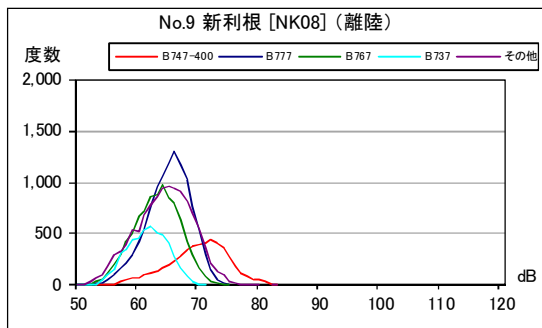

茨城県内 月別W値及び日平均測定回数

茨城県内 月別測定回数及び WECPNL

茨城県内 月別測定回数及び WECPNL

茨城県内 最大騒音レベルの度数分布図

茨城県内 最大騒音レベルの度数分布図

茨城県内 最大騒音レベルの度数分布図

茨城県内 最大騒音レベルの度数分布図