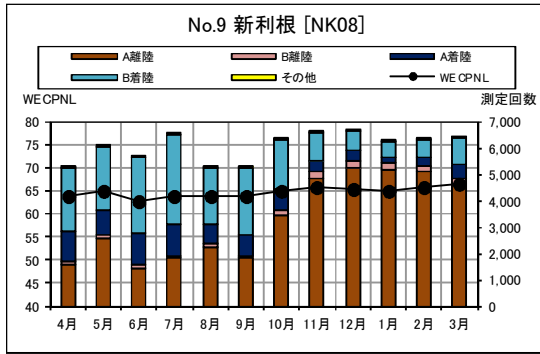

茨城県内 月別W値及び日平均測定回数

茨城県内 月別測定回数及び WECPNL

茨城県内 月別測定回数及び WECPNL

茨城県内 最大騒音レベルの度数分布図

茨城県内 最大騒音レベルの度数分布図

茨城県内 最大騒音レベルの度数分布図

茨城県内 最大騒音レベルの度数分布図