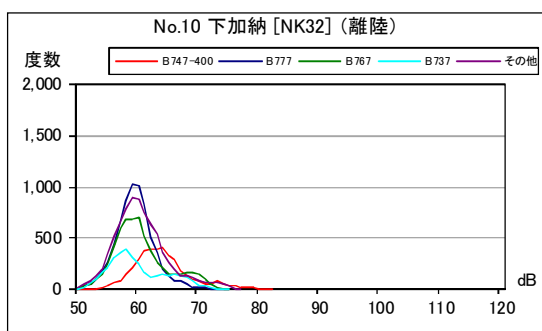

茨城県内 月別W値及び日平均測定回数

茨城県内 月別測定回数及び WECPNL

茨城県内 月別測定回数及び WECPNL

茨城県内 最大騒音レベルの度数分布図

茨城県内 最大騒音レベルの度数分布図

茨城県内 最大騒音レベルの度数分布図

茨城県内 最大騒音レベルの度数分布図