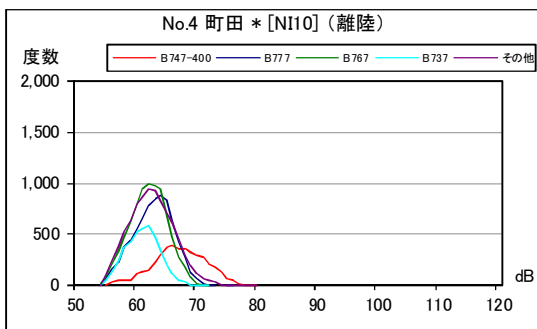

茨城県内 月別W値及び日平均測定回数

茨城県内 月別測定回数及び WECPNL

茨城県内 月別測定回数及び WECPNL

茨城県内 最大騒音レベルの度数分布図

茨城県内 最大騒音レベルの度数分布図

茨城県内 最大騒音レベルの度数分布図

茨城県内 最大騒音レベルの度数分布図