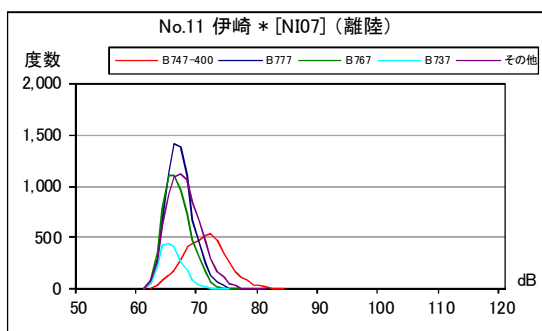

茨城県内 月別W値及び日平均測定回数

茨城県内 月別測定回数及び WECPNL

茨城県内 月別測定回数及び WECPNL

茨城県内 最大騒音レベルの度数分布図

茨城県内 最大騒音レベルの度数分布図

茨城県内 最大騒音レベルの度数分布図

茨城県内 最大騒音レベルの度数分布図