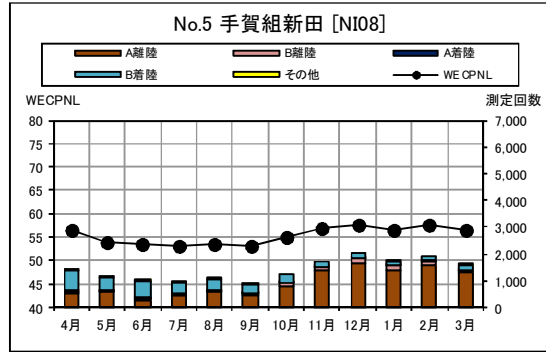

茨城県内 月別W値及び日平均測定回数

茨城県内 月別測定回数及び WECPNL

茨城県内 月別測定回数及び WECPNL

茨城県内 最大騒音レベルの度数分布図

茨城県内 最大騒音レベルの度数分布図

茨城県内 最大騒音レベルの度数分布図

茨城県内 最大騒音レベルの度数分布図