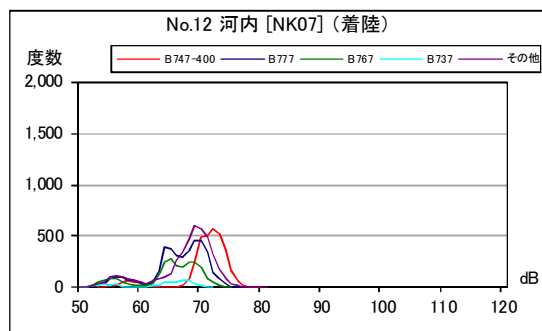

茨城県内 月別W値及び日平均測定回数

茨城県内 月別測定回数及び WECPNL

茨城県内 月別測定回数及び WECPNL

茨城県内 最大騒音レベルの度数分布図

茨城県内 最大騒音レベルの度数分布図

茨城県内 最大騒音レベルの度数分布図

茨城県内 最大騒音レベルの度数分布図