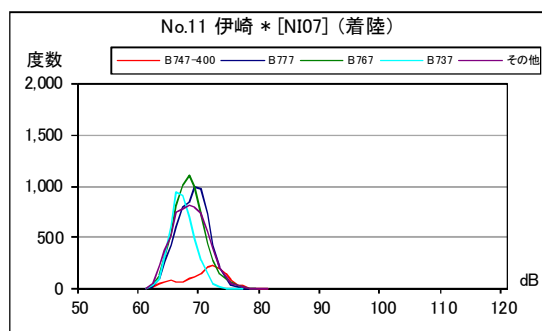

茨城県内 月別W値及び日平均測定回数

茨城県内 月別測定回数及び WECPNL

茨城県内 月別測定回数及び WECPNL

茨城県内 最大騒音レベルの度数分布図

茨城県内 最大騒音レベルの度数分布図

茨城県内 最大騒音レベルの度数分布図

茨城県内 最大騒音レベルの度数分布図