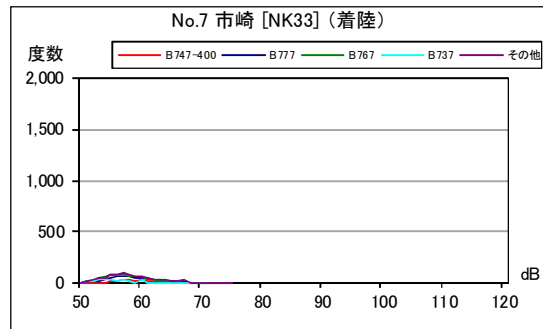

茨城県内 月別W値及び日平均測定回数

茨城県内 月別測定回数及び WECPNL

茨城県内 月別測定回数及び WECPNL

茨城県内 最大騒音レベルの度数分布図

茨城県内 最大騒音レベルの度数分布図

茨城県内 最大騒音レベルの度数分布図

茨城県内 最大騒音レベルの度数分布図