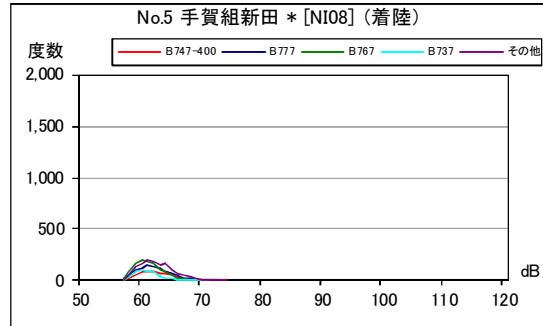

茨城県内 月別W値及び日平均測定回数

茨城県内 月別測定回数及び WECPNL

茨城県内 月別測定回数及び WECPNL

茨城県内 最大騒音レベルの度数分布図

茨城県内 最大騒音レベルの度数分布図

茨城県内 最大騒音レベルの度数分布図

茨城県内 最大騒音レベルの度数分布図