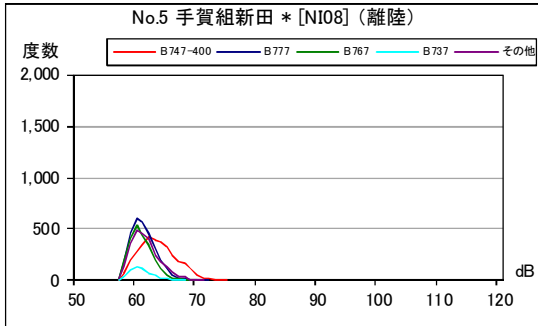

茨城県内 月別W値及び日平均測定回数

茨城県内 月別測定回数及び WECPNL

茨城県内 月別測定回数及び WECPNL

茨城県内 最大騒音レベルの度数分布図

茨城県内 最大騒音レベルの度数分布図

茨城県内 最大騒音レベルの度数分布図

茨城県内 最大騒音レベルの度数分布図