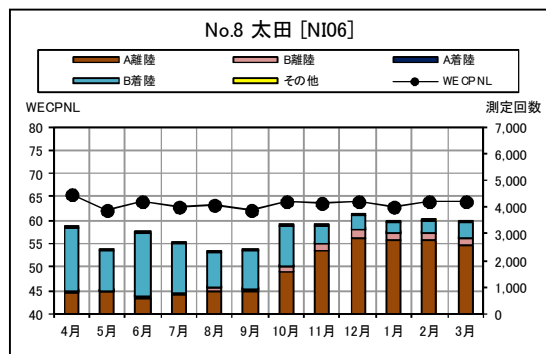

茨城県内 月別W値及び日平均測定回数

茨城県内 月別測定回数及び WECPNL

茨城県内 月別測定回数及び WECPNL

茨城県内 最大騒音レベルの度数分布図

茨城県内 最大騒音レベルの度数分布図

茨城県内 最大騒音レベルの度数分布図

茨城県内 最大騒音レベルの度数分布図