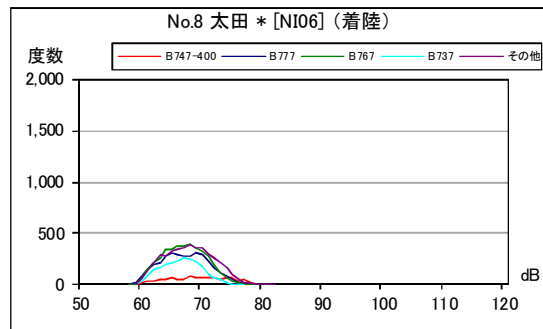

茨城県内 月別W値及び日平均測定回数

茨城県内 月別測定回数及び WECPNL

茨城県内 月別測定回数及び WECPNL

茨城県内 最大騒音レベルの度数分布図

茨城県内 最大騒音レベルの度数分布図

茨城県内 最大騒音レベルの度数分布図

茨城県内 最大騒音レベルの度数分布図