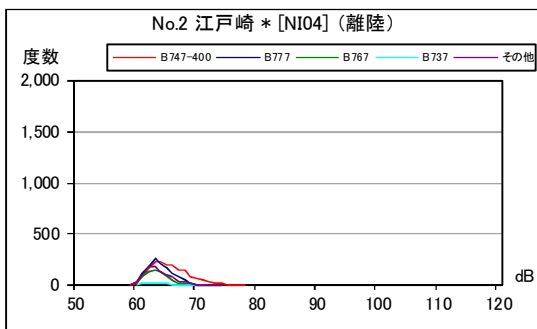

茨城県内 月別W値及び日平均測定回数

茨城県内 月別測定回数及び WECPNL

茨城県内 月別測定回数及び WECPNL

茨城県内 最大騒音レベルの度数分布図

茨城県内 最大騒音レベルの度数分布図

茨城県内 最大騒音レベルの度数分布図

茨城県内 最大騒音レベルの度数分布図