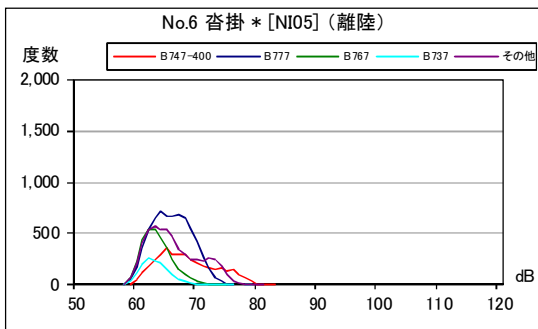

茨城県内 月別W値及び日平均測定回数

茨城県内 月別測定回数及び WECPNL

茨城県内 月別測定回数及び WECPNL

茨城県内 最大騒音レベルの度数分布図

茨城県内 最大騒音レベルの度数分布図

茨城県内 最大騒音レベルの度数分布図

茨城県内 最大騒音レベルの度数分布図