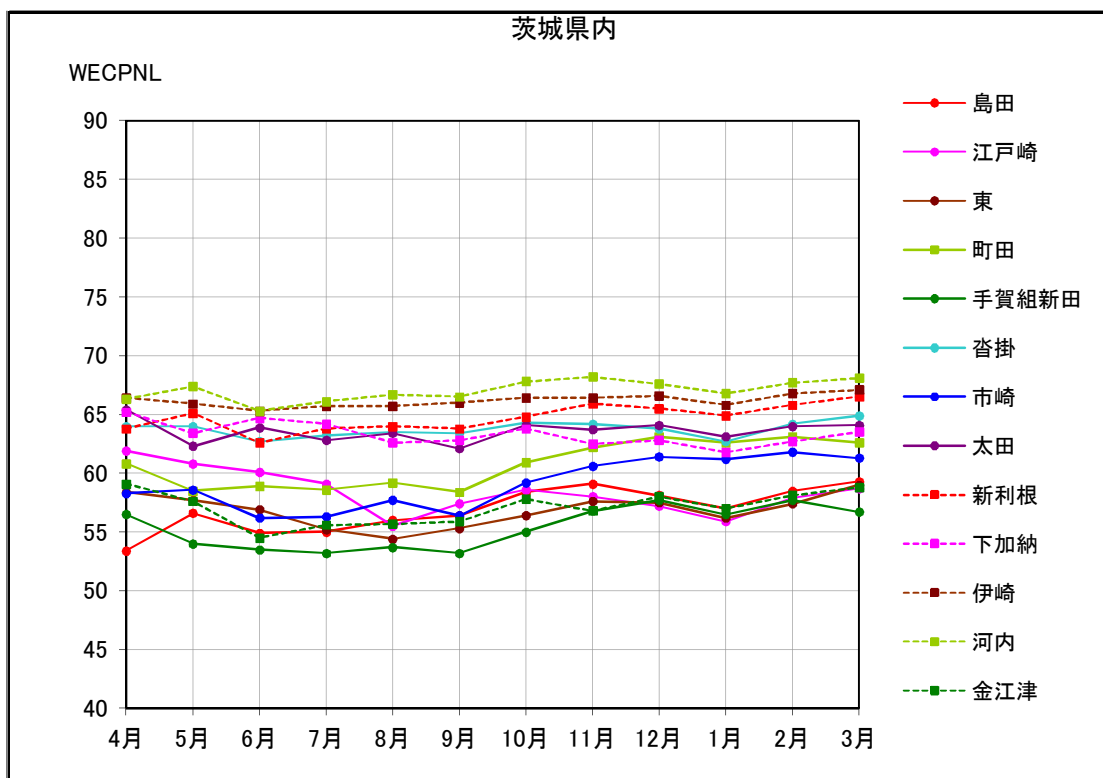

茨城県内 月別W値及び日平均測定回数

茨城県内 月別測定回数及び WECPNL

茨城県内 月別測定回数及び WECPNL

茨城県内 最大騒音レベルの度数分布図

茨城県内 最大騒音レベルの度数分布図

茨城県内 最大騒音レベルの度数分布図

茨城県内 最大騒音レベルの度数分布図