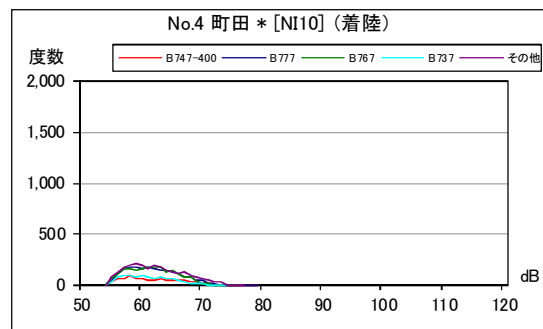

茨城県内 月別W値及び日平均測定回数

茨城県内 月別測定回数及び WECPNL

茨城県内 月別測定回数及び WECPNL

茨城県内 最大騒音レベルの度数分布図

茨城県内 最大騒音レベルの度数分布図

茨城県内 最大騒音レベルの度数分布図

茨城県内 最大騒音レベルの度数分布図