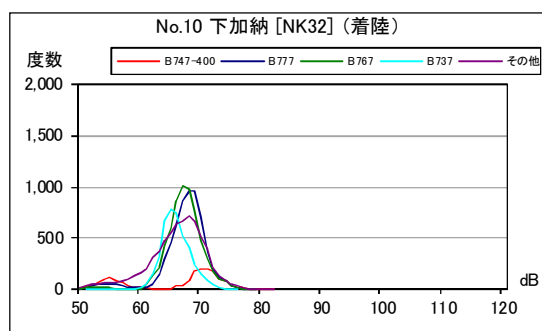

茨城県内 月別W値及び日平均測定回数

茨城県内 月別測定回数及び WECPNL

茨城県内 月別測定回数及び WECPNL

茨城県内 最大騒音レベルの度数分布図

茨城県内 最大騒音レベルの度数分布図

茨城県内 最大騒音レベルの度数分布図

茨城県内 最大騒音レベルの度数分布図