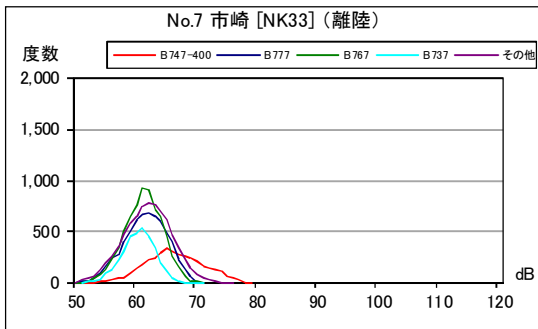

茨城県内 月別W値及び日平均測定回数

茨城県内 月別測定回数及び WECPNL

茨城県内 月別測定回数及び WECPNL

茨城県内 最大騒音レベルの度数分布図

茨城県内 最大騒音レベルの度数分布図

茨城県内 最大騒音レベルの度数分布図

茨城県内 最大騒音レベルの度数分布図