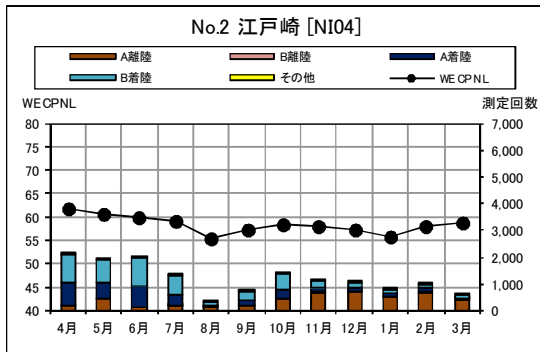

茨城県内 月別W値及び日平均測定回数

茨城県内 月別測定回数及び WECPNL

茨城県内 月別測定回数及び WECPNL

茨城県内 最大騒音レベルの度数分布図

茨城県内 最大騒音レベルの度数分布図

茨城県内 最大騒音レベルの度数分布図

茨城県内 最大騒音レベルの度数分布図