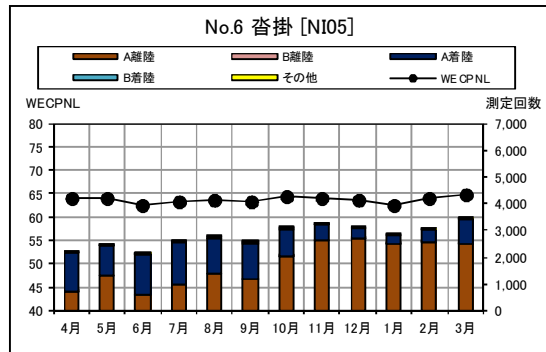

茨城県内 月別W値及び日平均測定回数

茨城県内 月別測定回数及び WECPNL

茨城県内 月別測定回数及び WECPNL

茨城県内 最大騒音レベルの度数分布図

茨城県内 最大騒音レベルの度数分布図

茨城県内 最大騒音レベルの度数分布図

茨城県内 最大騒音レベルの度数分布図