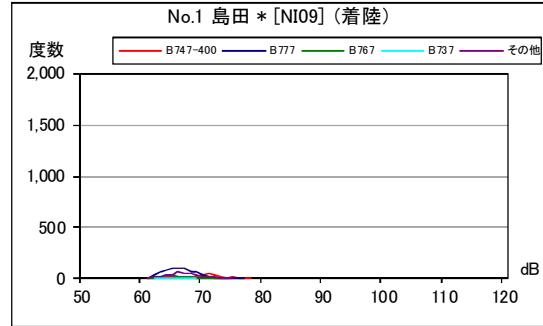

茨城県内 月別W値及び日平均測定回数

茨城県内 月別測定回数及び WECPNL

茨城県内 月別測定回数及び WECPNL

茨城県内 最大騒音レベルの度数分布図

茨城県内 最大騒音レベルの度数分布図

茨城県内 最大騒音レベルの度数分布図

茨城県内 最大騒音レベルの度数分布図