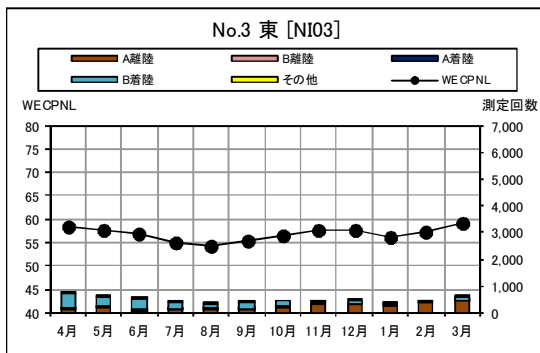

茨城県内 月別W値及び日平均測定回数

茨城県内 月別測定回数及び WECPNL

茨城県内 月別測定回数及び WECPNL

茨城県内 最大騒音レベルの度数分布図

茨城県内 最大騒音レベルの度数分布図

茨城県内 最大騒音レベルの度数分布図

茨城県内 最大騒音レベルの度数分布図