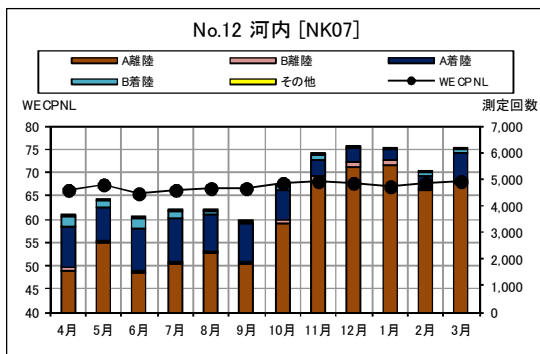

茨城県内 月別W値及び日平均測定回数

茨城県内 月別測定回数及び WECPNL

茨城県内 月別測定回数及び WECPNL

茨城県内 最大騒音レベルの度数分布図

茨城県内 最大騒音レベルの度数分布図

茨城県内 最大騒音レベルの度数分布図

茨城県内 最大騒音レベルの度数分布図