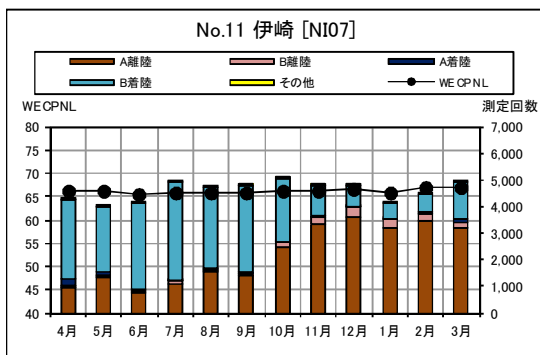

茨城県内 月別W値及び日平均測定回数

茨城県内 月別測定回数及び WECPNL

茨城県内 月別測定回数及び WECPNL

茨城県内 最大騒音レベルの度数分布図

茨城県内 最大騒音レベルの度数分布図

茨城県内 最大騒音レベルの度数分布図

茨城県内 最大騒音レベルの度数分布図