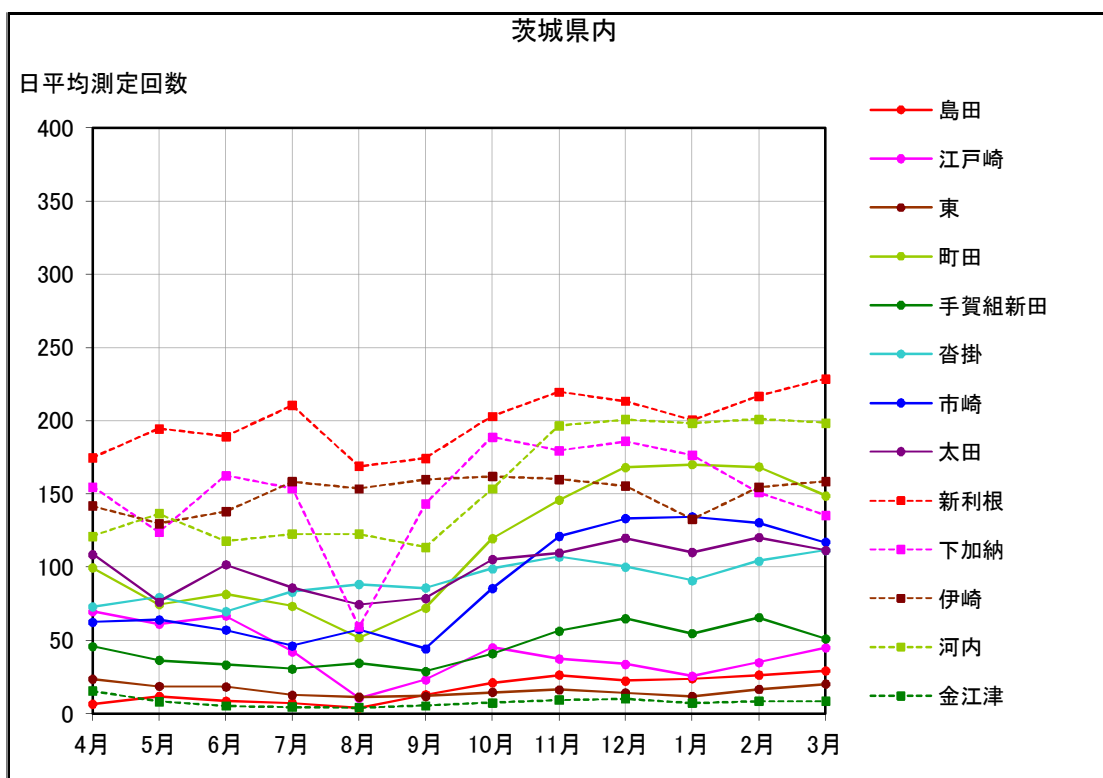

茨城県内 月別W値及び日平均測定回数

茨城県内 月別測定回数及び WECPNL

茨城県内 月別測定回数及び WECPNL

茨城県内 最大騒音レベルの度数分布図

茨城県内 最大騒音レベルの度数分布図

茨城県内 最大騒音レベルの度数分布図

茨城県内 最大騒音レベルの度数分布図