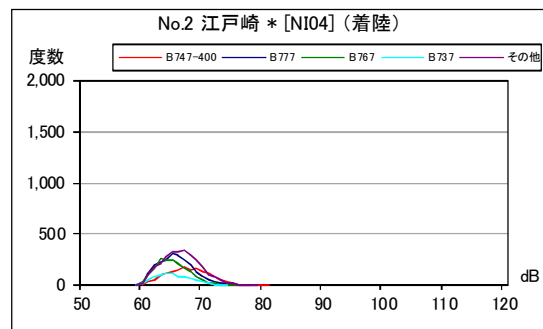

茨城県内 月別W値及び日平均測定回数

茨城県内 月別測定回数及び WECPNL

茨城県内 月別測定回数及び WECPNL

茨城県内 最大騒音レベルの度数分布図

茨城県内 最大騒音レベルの度数分布図

茨城県内 最大騒音レベルの度数分布図

茨城県内 最大騒音レベルの度数分布図