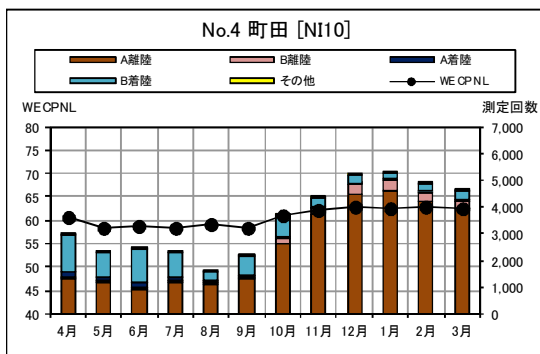

茨城県内 月別W値及び日平均測定回数

茨城県内 月別測定回数及び WECPNL

茨城県内 月別測定回数及び WECPNL

茨城県内 最大騒音レベルの度数分布図

茨城県内 最大騒音レベルの度数分布図

茨城県内 最大騒音レベルの度数分布図

茨城県内 最大騒音レベルの度数分布図