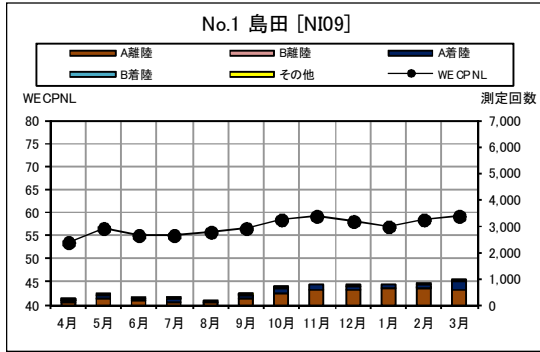

茨城県内 月別W値及び日平均測定回数

茨城県内 月別測定回数及び WECPNL

茨城県内 月別測定回数及び WECPNL

茨城県内 最大騒音レベルの度数分布図

茨城県内 最大騒音レベルの度数分布図

茨城県内 最大騒音レベルの度数分布図

茨城県内 最大騒音レベルの度数分布図