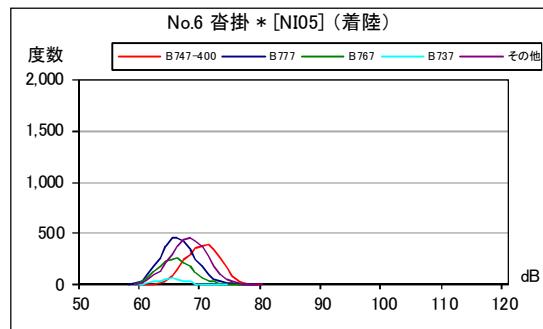

茨城県内 月別W値及び日平均測定回数

茨城県内 月別測定回数及び WECPNL

茨城県内 月別測定回数及び WECPNL

茨城県内 最大騒音レベルの度数分布図

茨城県内 最大騒音レベルの度数分布図

茨城県内 最大騒音レベルの度数分布図

茨城県内 最大騒音レベルの度数分布図