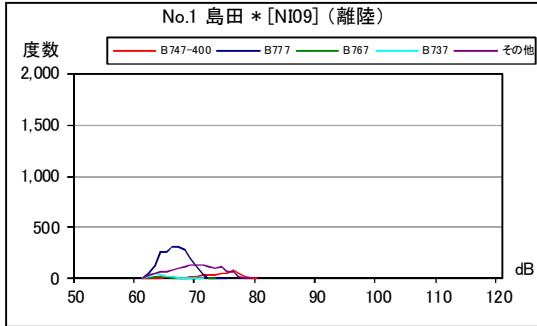

茨城県内 月別W値及び日平均測定回数

茨城県内 月別測定回数及び WECPNL

茨城県内 月別測定回数及び WECPNL

茨城県内 最大騒音レベルの度数分布図

茨城県内 最大騒音レベルの度数分布図

茨城県内 最大騒音レベルの度数分布図

茨城県内 最大騒音レベルの度数分布図