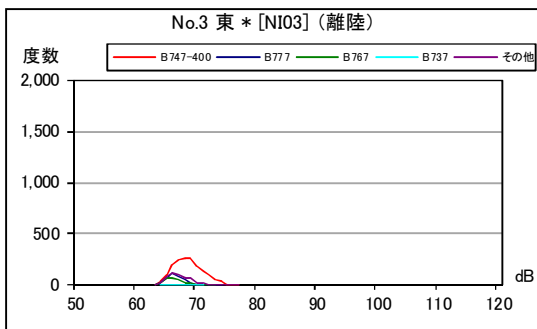

茨城県内 月別W値及び日平均測定回数

茨城県内 月別測定回数及び WECPNL

茨城県内 月別測定回数及び WECPNL

茨城県内 最大騒音レベルの度数分布図

茨城県内 最大騒音レベルの度数分布図

茨城県内 最大騒音レベルの度数分布図

茨城県内 最大騒音レベルの度数分布図