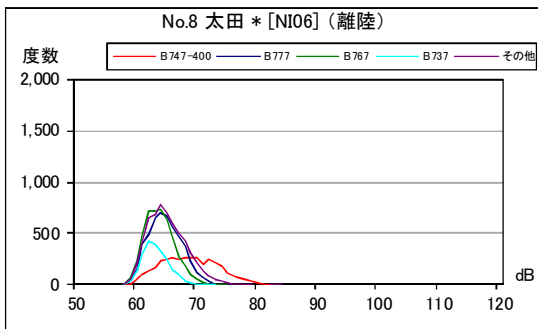

茨城県内 月別W値及び日平均測定回数

茨城県内 月別測定回数及び WECPNL

茨城県内 月別測定回数及び WECPNL

茨城県内 最大騒音レベルの度数分布図

茨城県内 最大騒音レベルの度数分布図

茨城県内 最大騒音レベルの度数分布図

茨城県内 最大騒音レベルの度数分布図