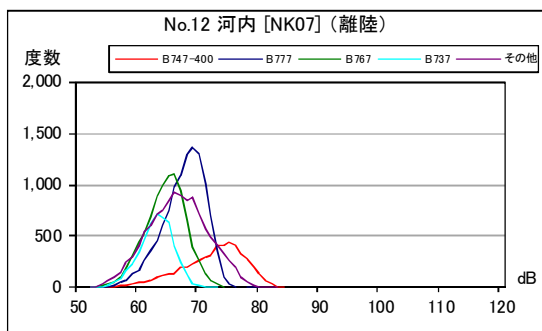

茨城県内 月別W値及び日平均測定回数

茨城県内 月別測定回数及び WECPNL

茨城県内 月別測定回数及び WECPNL

茨城県内 最大騒音レベルの度数分布図

茨城県内 最大騒音レベルの度数分布図

茨城県内 最大騒音レベルの度数分布図

茨城県内 最大騒音レベルの度数分布図