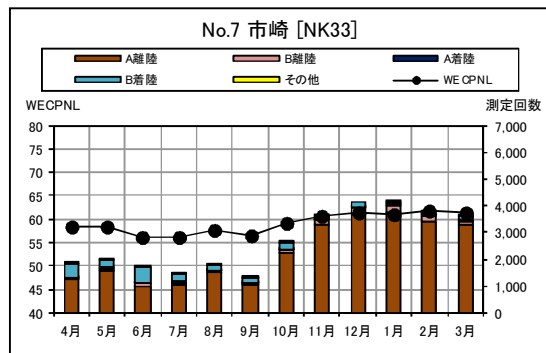

茨城県内 月別W値及び日平均測定回数

茨城県内 月別測定回数及び WECPNL

茨城県内 月別測定回数及び WECPNL

茨城県内 最大騒音レベルの度数分布図

茨城県内 最大騒音レベルの度数分布図

茨城県内 最大騒音レベルの度数分布図

茨城県内 最大騒音レベルの度数分布図