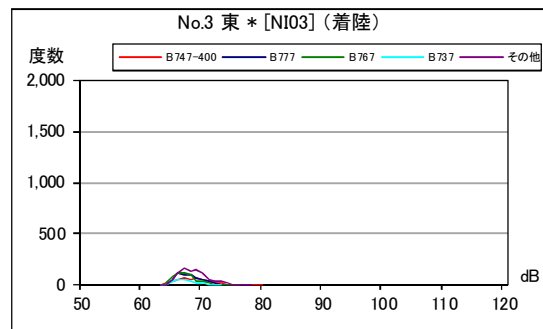

茨城県内 月別W値及び日平均測定回数

茨城県内 月別測定回数及び WECPNL

茨城県内 月別測定回数及び WECPNL

茨城県内 最大騒音レベルの度数分布図

茨城県内 最大騒音レベルの度数分布図

茨城県内 最大騒音レベルの度数分布図

茨城県内 最大騒音レベルの度数分布図