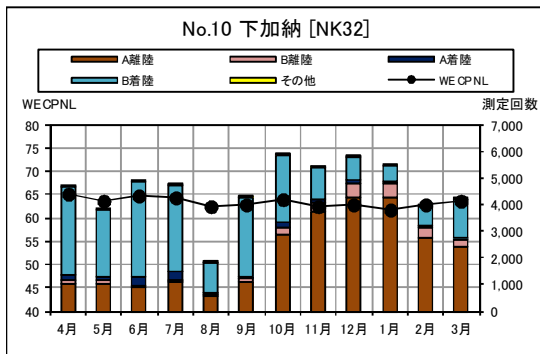

茨城県内 月別W値及び日平均測定回数

茨城県内 月別測定回数及び WECPNL

茨城県内 月別測定回数及び WECPNL

茨城県内 最大騒音レベルの度数分布図

茨城県内 最大騒音レベルの度数分布図

茨城県内 最大騒音レベルの度数分布図

茨城県内 最大騒音レベルの度数分布図