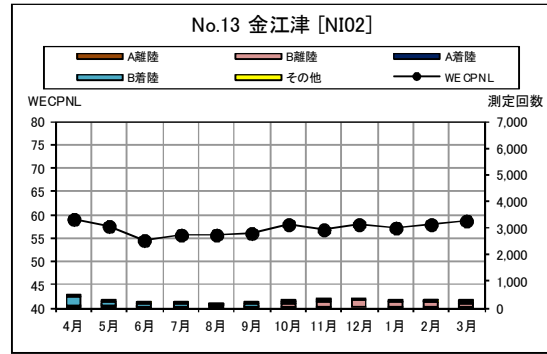

茨城県内 月別W値及び日平均測定回数

茨城県内 月別測定回数及び WECPNL

茨城県内 月別測定回数及び WECPNL

茨城県内 最大騒音レベルの度数分布図

茨城県内 最大騒音レベルの度数分布図

茨城県内 最大騒音レベルの度数分布図

茨城県内 最大騒音レベルの度数分布図