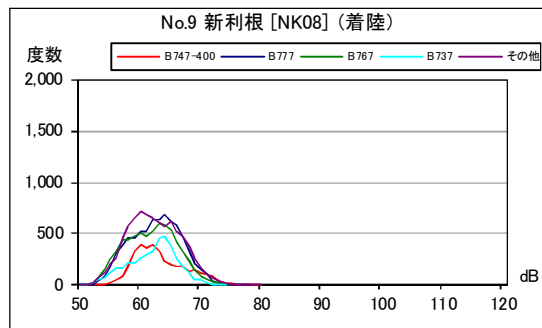

茨城県内 月別W値及び日平均測定回数

茨城県内 月別測定回数及び WECPNL

茨城県内 月別測定回数及び WECPNL

茨城県内 最大騒音レベルの度数分布図

茨城県内 最大騒音レベルの度数分布図

茨城県内 最大騒音レベルの度数分布図

茨城県内 最大騒音レベルの度数分布図