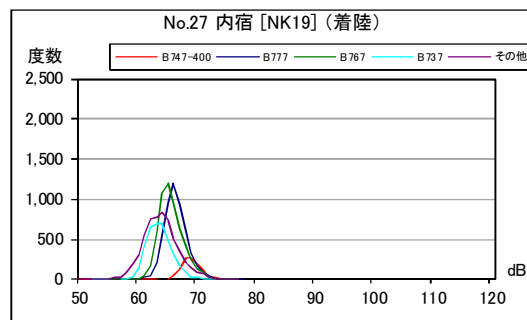

B 滑走路北側・コース東 月別W値及び日平均測定回数

B 滑走路北側・コース東 月別測定回数及び WECPNL

B 滑走路北側・コース東 最大騒音レベルの度数分布図

B 滑走路北側・コース東 最大騒音レベルの度数分布図