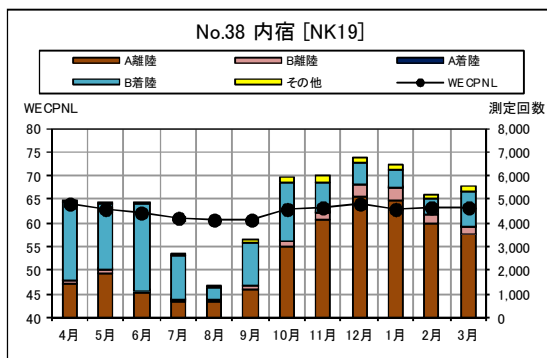

B 滑走路北側・コース東 月別W値及び日平均測定回数

B 滑走路北側・コース東 月別測定回数及び WECPNL

B 滑走路北側・コース東 最大騒音レベルの度数分布図

B 滑走路北側・コース東 最大騒音レベルの度数分布図