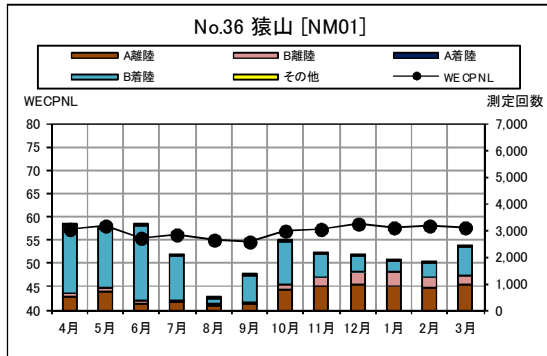

B 滑走路北側・コース東 月別W値及び日平均測定回数

B 滑走路北側・コース東 月別測定回数及び WECPNL

B 滑走路北側・コース東 最大騒音レベルの度数分布図

B 滑走路北側・コース東 最大騒音レベルの度数分布図