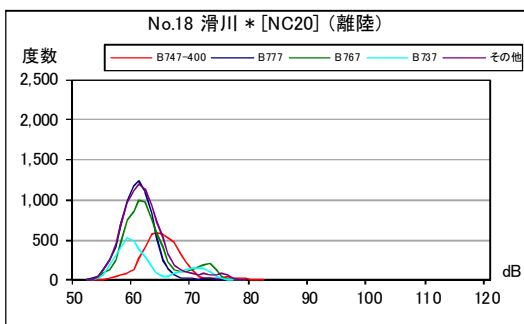

B 滑走路北側・コース東 月別W値及び日平均測定回数

B 滑走路北側・コース東 月別測定回数及び WECPNL

B 滑走路北側・コース東 最大騒音レベルの度数分布図

B 滑走路北側・コース東 最大騒音レベルの度数分布図