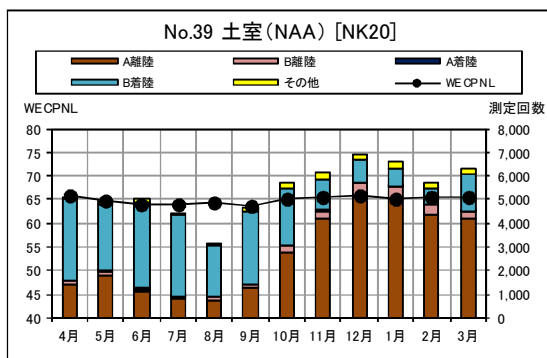

B 滑走路北側・コース東 月別W値及び日平均測定回数

B 滑走路北側・コース東 月別測定回数及び WECPNL

B 滑走路北側・コース東 最大騒音レベルの度数分布図

B 滑走路北側・コース東 最大騒音レベルの度数分布図