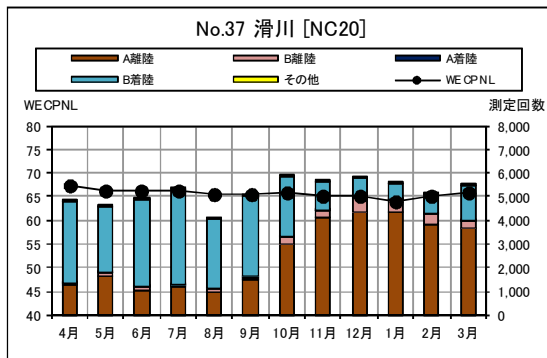

B 滑走路北側・コース東 月別W値及び日平均測定回数

B 滑走路北側・コース東 月別測定回数及び WECPNL

B 滑走路北側・コース東 最大騒音レベルの度数分布図

B 滑走路北側・コース東 最大騒音レベルの度数分布図