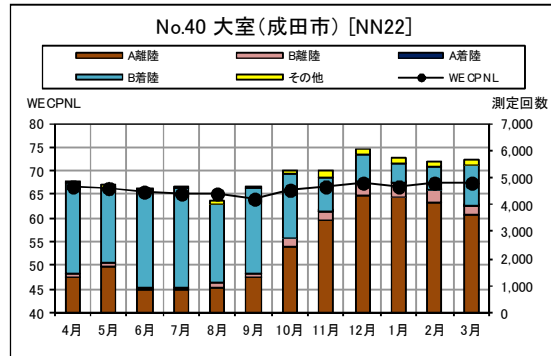

B 滑走路北側・コース東 月別W値及び日平均測定回数

B 滑走路北側・コース東 月別測定回数及び WECPNL

B 滑走路北側・コース東 最大騒音レベルの度数分布図

B 滑走路北側・コース東 最大騒音レベルの度数分布図