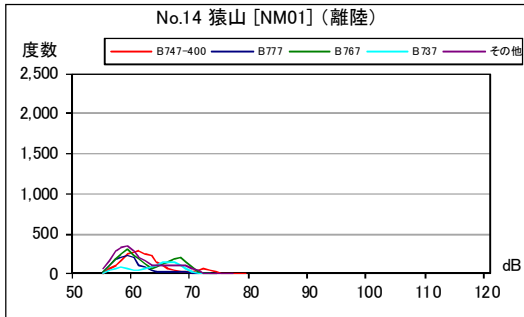

B 滑走路北側・コース東 月別W値及び日平均測定回数

B 滑走路北側・コース東 月別測定回数及び WECPNL

B 滑走路北側・コース東 最大騒音レベルの度数分布図

B 滑走路北側・コース東 最大騒音レベルの度数分布図