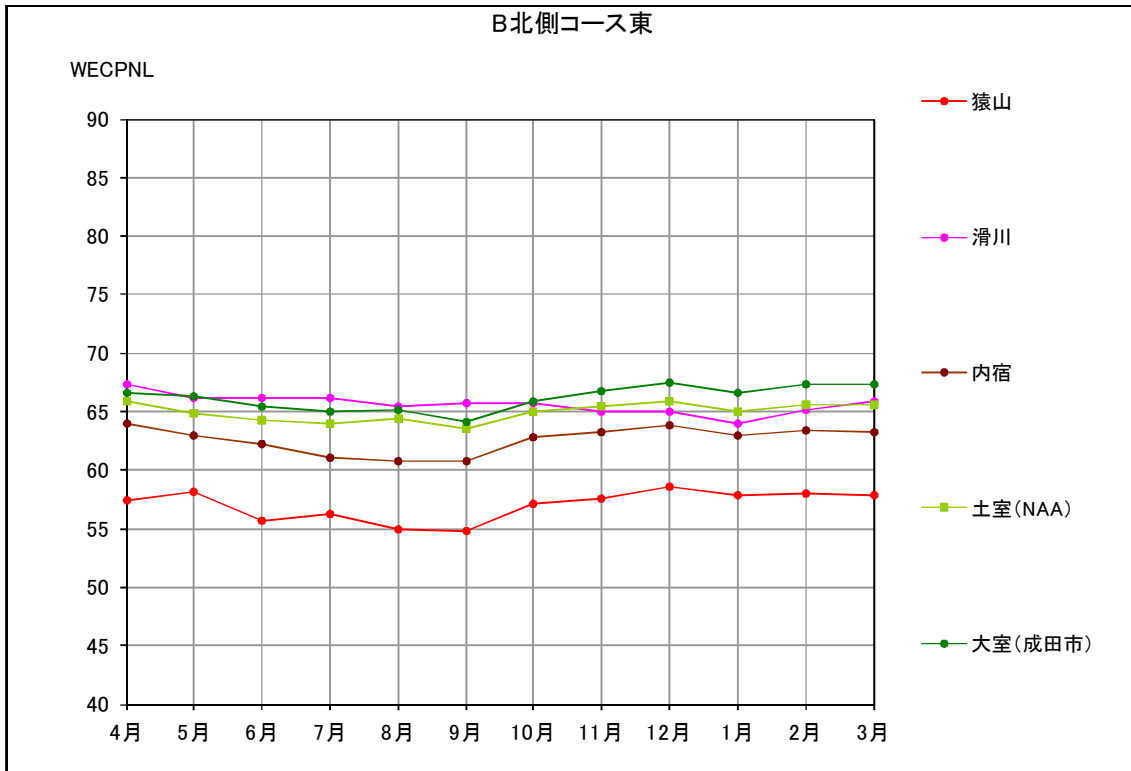

B 滑走路北側・コース東 月別W値及び日平均測定回数

B 滑走路北側・コース東 月別測定回数及び WECPNL

B 滑走路北側・コース東 最大騒音レベルの度数分布図

B 滑走路北側・コース東 最大騒音レベルの度数分布図