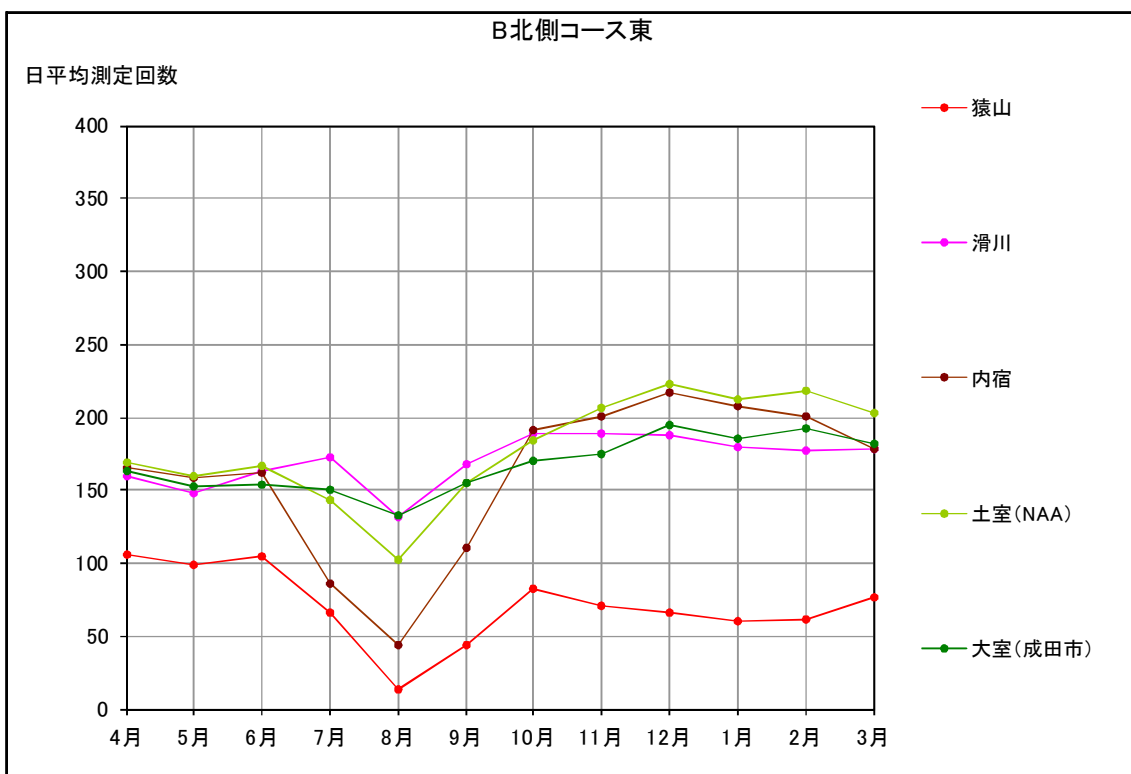

B 滑走路北側・コース東 月別W値及び日平均測定回数

B 滑走路北側・コース東 月別測定回数及び WECPNL

B 滑走路北側・コース東 最大騒音レベルの度数分布図

B 滑走路北側・コース東 最大騒音レベルの度数分布図