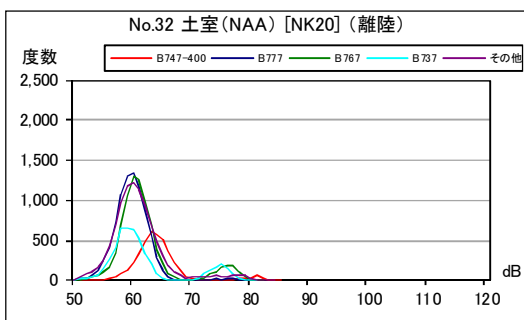

B 滑走路北側・コース東 月別W値及び日平均測定回数

B 滑走路北側・コース東 月別測定回数及び WECPNL

B 滑走路北側・コース東 最大騒音レベルの度数分布図

B 滑走路北側・コース東 最大騒音レベルの度数分布図