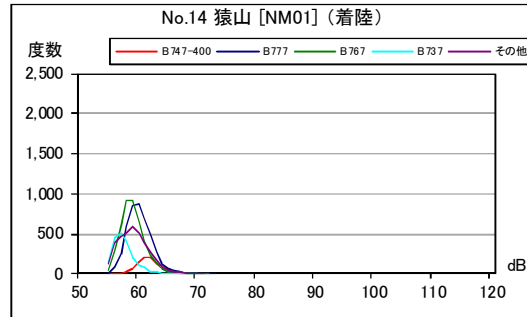

B 滑走路北側・コース東 月別W値及び日平均測定回数

B 滑走路北側・コース東 月別測定回数及び WECPNL

B 滑走路北側・コース東 最大騒音レベルの度数分布図

B 滑走路北側・コース東 最大騒音レベルの度数分布図