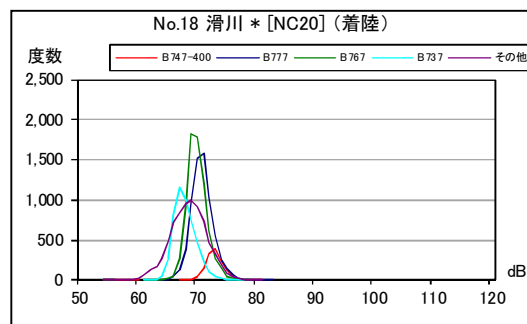

B 滑走路北側・コース東 月別W値及び日平均測定回数

B 滑走路北側・コース東 月別測定回数及び WECPNL

B 滑走路北側・コース東 最大騒音レベルの度数分布図

B 滑走路北側・コース東 最大騒音レベルの度数分布図