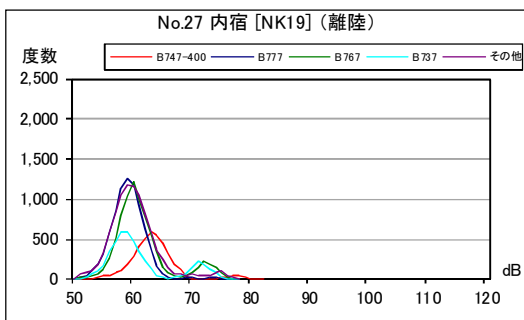

B 滑走路北側・コース東 月別W値及び日平均測定回数

B 滑走路北側・コース東 月別測定回数及び WECPNL

B 滑走路北側・コース東 最大騒音レベルの度数分布図

B 滑走路北側・コース東 最大騒音レベルの度数分布図