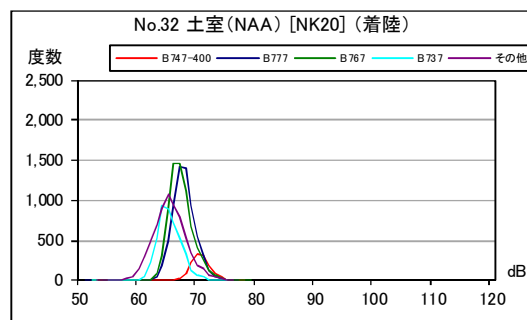

B 滑走路北側・コース東 月別W値及び日平均測定回数

B 滑走路北側・コース東 月別測定回数及び WECPNL

B 滑走路北側・コース東 最大騒音レベルの度数分布図

B 滑走路北側・コース東 最大騒音レベルの度数分布図