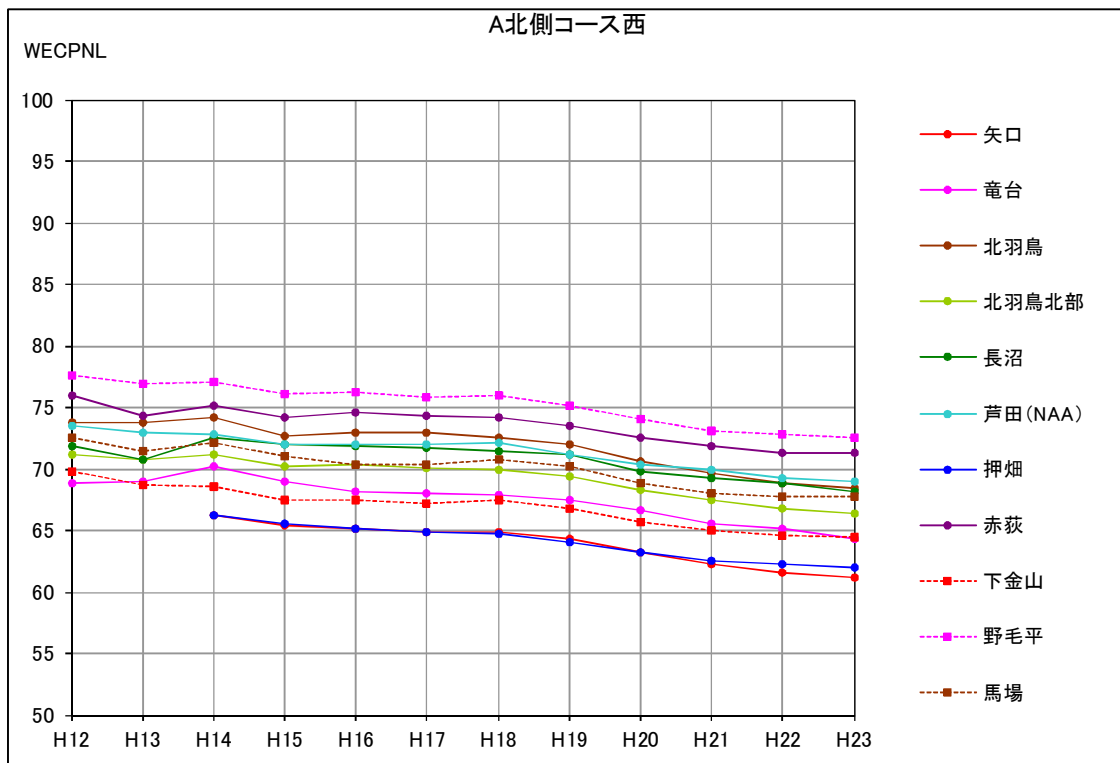

WECPNLの年度別推移（エリア別）（1/6）

WECPNLの年度別推移（エリア別） （2/6）

WECPNLの年度別推移（エリア別）（3/6）

資料 41

WECPNLの年度別推移（エリア別） （4/6）

WECPNLの年度別推移（エリア別）（5/6）

WECPNLの年度別推移（エリア別）（6/6）

WECPNLの年度別推移（コース直下局）