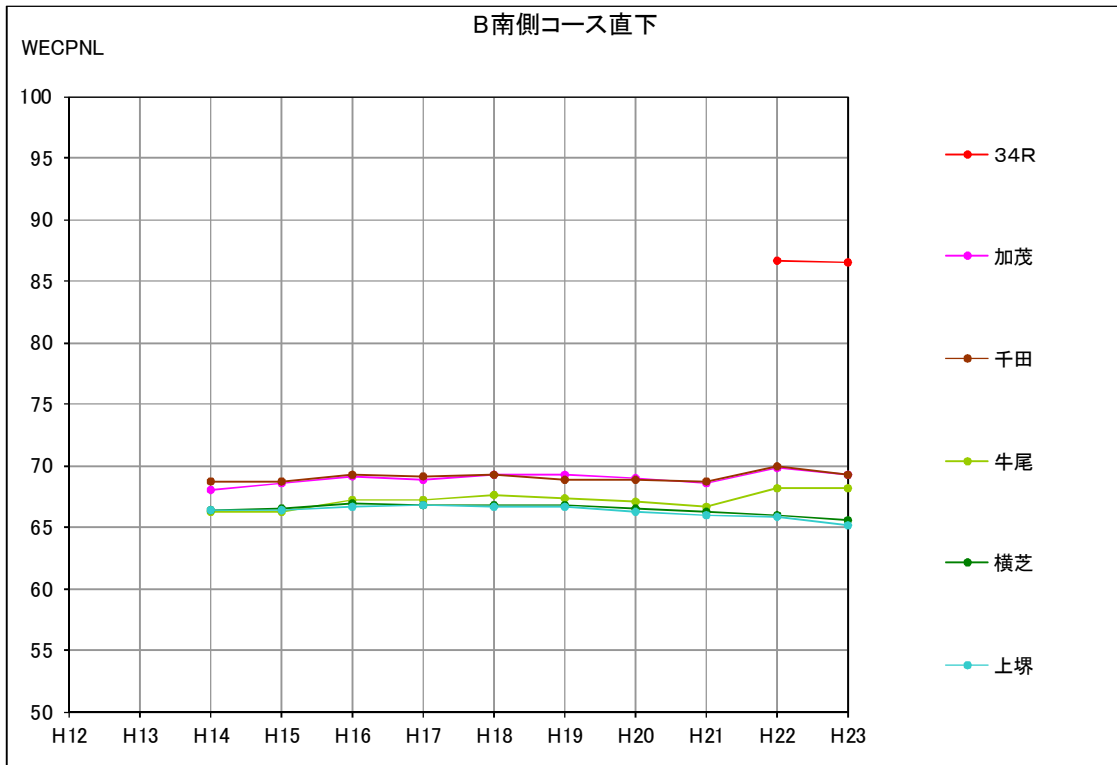

WECPNLの年度別推移（エリア別）（1/6）

WECPNLの年度別推移（エリア別） （2/6）

WECPNLの年度別推移（エリア別）（3/6）

資料 41

WECPNLの年度別推移（エリア別） （4/6）

WECPNLの年度別推移（エリア別）（5/6）

WECPNLの年度別推移（エリア別）（6/6）

WECPNLの年度別推移（コース直下局）