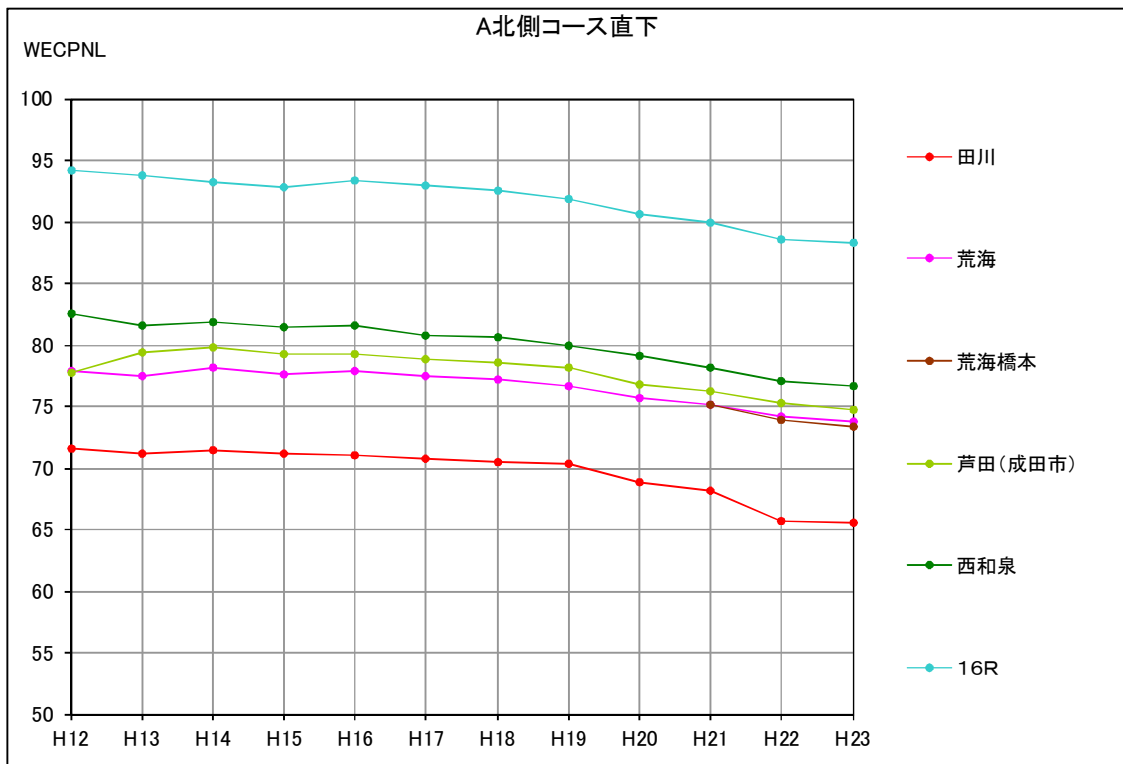

WECPNLの年度別推移（エリア別）（1/6）

WECPNLの年度別推移（エリア別） （2/6）

WECPNLの年度別推移（エリア別）（3/6）

資料 41

WECPNLの年度別推移（エリア別） （4/6）

WECPNLの年度別推移（エリア別）（5/6）

WECPNLの年度別推移（エリア別）（6/6）

WECPNLの年度別推移（コース直下局）