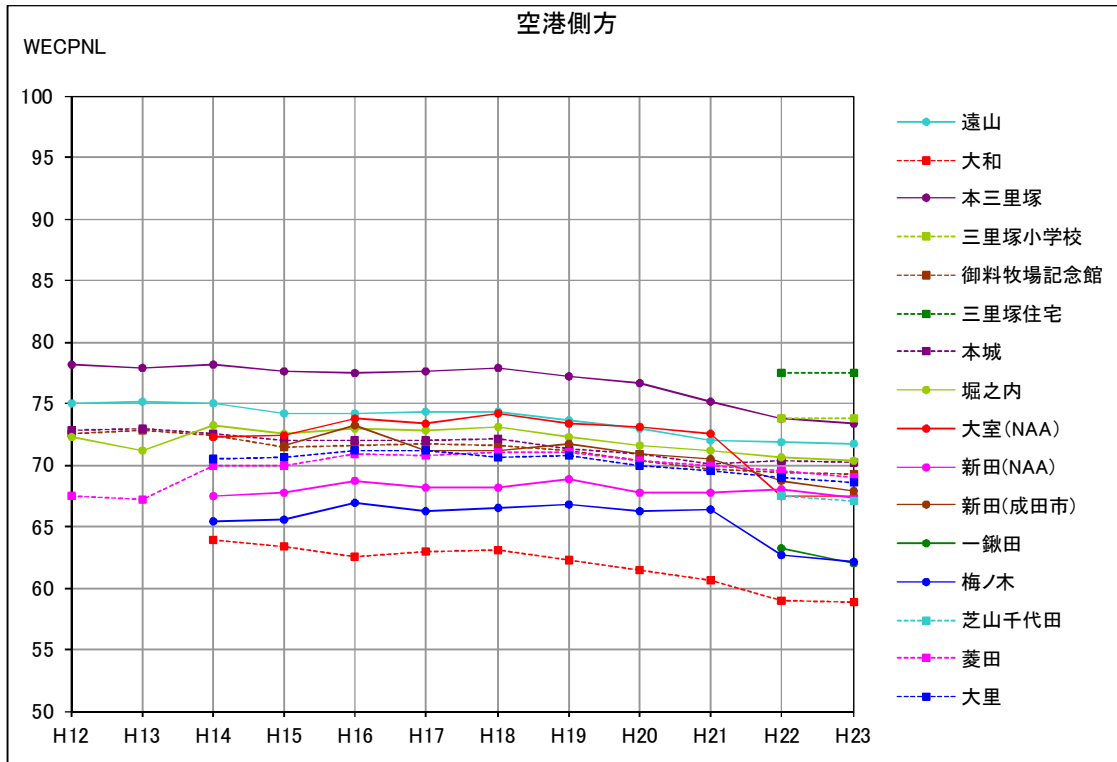

WECPNLの年度別推移（エリア別）（1/6）

WECPNLの年度別推移（エリア別） （2/6）

WECPNLの年度別推移（エリア別）（3/6）

資料 41

WECPNLの年度別推移（エリア別） （4/6）

WECPNLの年度別推移（エリア別）（5/6）

WECPNLの年度別推移（エリア別）（6/6）

WECPNLの年度別推移（コース直下局）