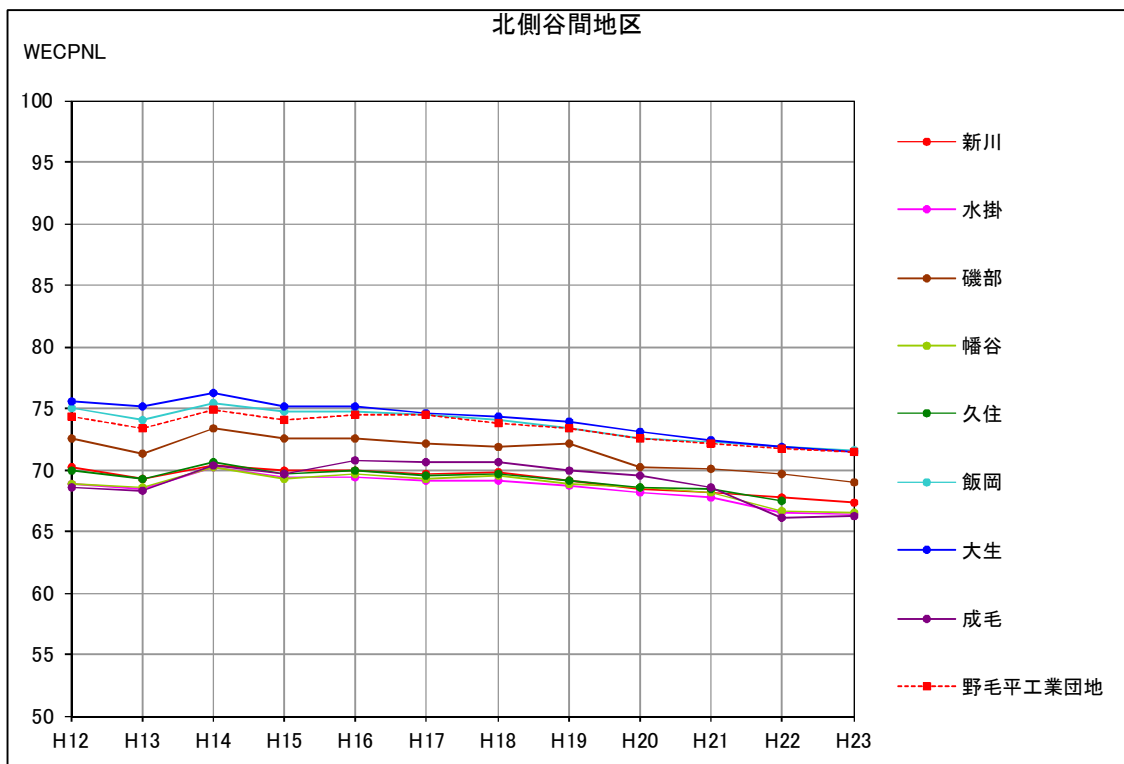

WECPNLの年度別推移（エリア別）（1/6）

WECPNLの年度別推移（エリア別） （2/6）

WECPNLの年度別推移（エリア別）（3/6）

資料 41

WECPNLの年度別推移（エリア別） （4/6）

WECPNLの年度別推移（エリア別）（5/6）

WECPNLの年度別推移（エリア別）（6/6）

WECPNLの年度別推移（コース直下局）