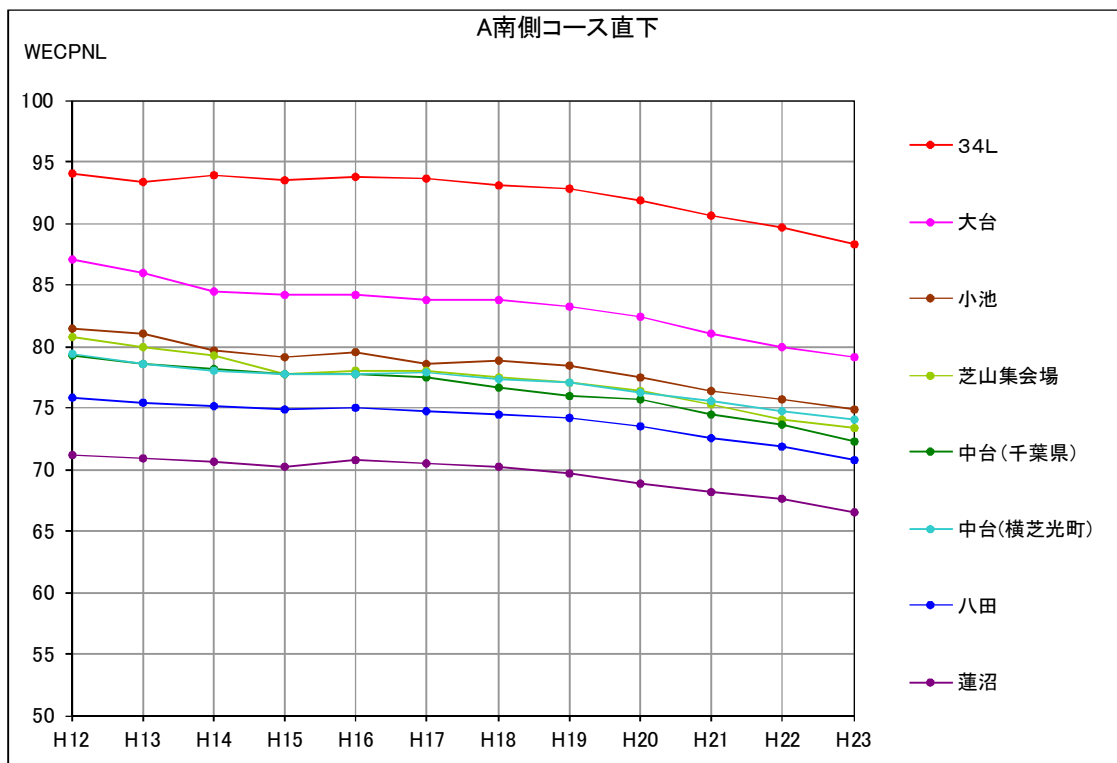

WECPNLの年度別推移（エリア別）（1/6）

WECPNLの年度別推移（エリア別） （2/6）

WECPNLの年度別推移（エリア別）（3/6）

資料 41

WECPNLの年度別推移（エリア別） （4/6）

WECPNLの年度別推移（エリア別）（5/6）

WECPNLの年度別推移（エリア別）（6/6）

WECPNLの年度別推移（コース直下局）