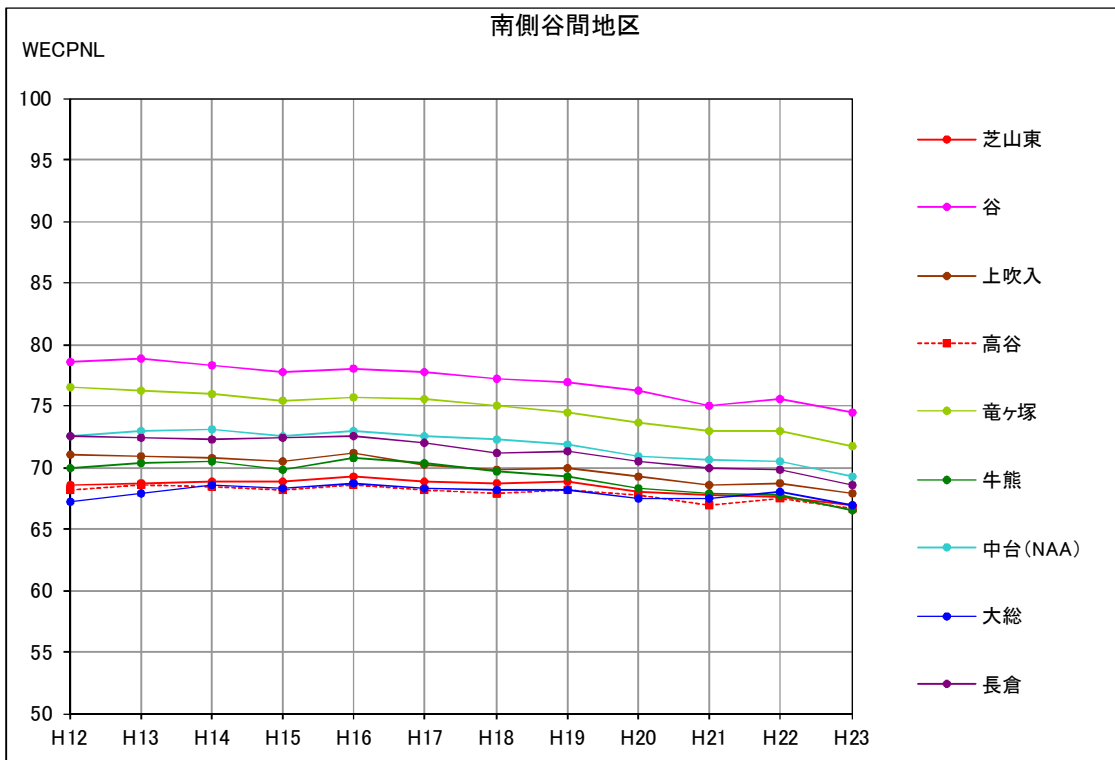

WECPNLの年度別推移（エリア別）（1/6）

WECPNLの年度別推移（エリア別） （2/6）

WECPNLの年度別推移（エリア別）（3/6）

資料 41

WECPNLの年度別推移（エリア別） （4/6）

WECPNLの年度別推移（エリア別）（5/6）

WECPNLの年度別推移（エリア別）（6/6）

WECPNLの年度別推移（コース直下局）