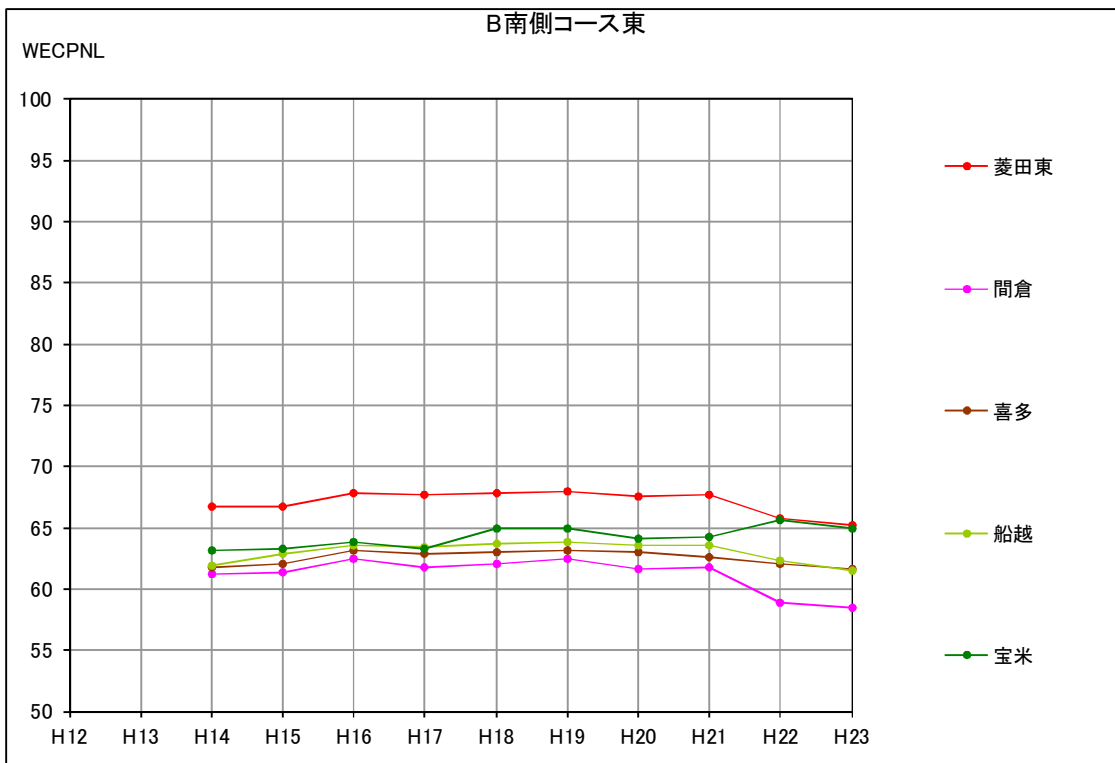

WECPNLの年度別推移（エリア別）（1/6）

WECPNLの年度別推移（エリア別） （2/6）

WECPNLの年度別推移（エリア別）（3/6）

資料 41

WECPNLの年度別推移（エリア別） （4/6）

WECPNLの年度別推移（エリア別）（5/6）

WECPNLの年度別推移（エリア別）（6/6）

WECPNLの年度別推移（コース直下局）