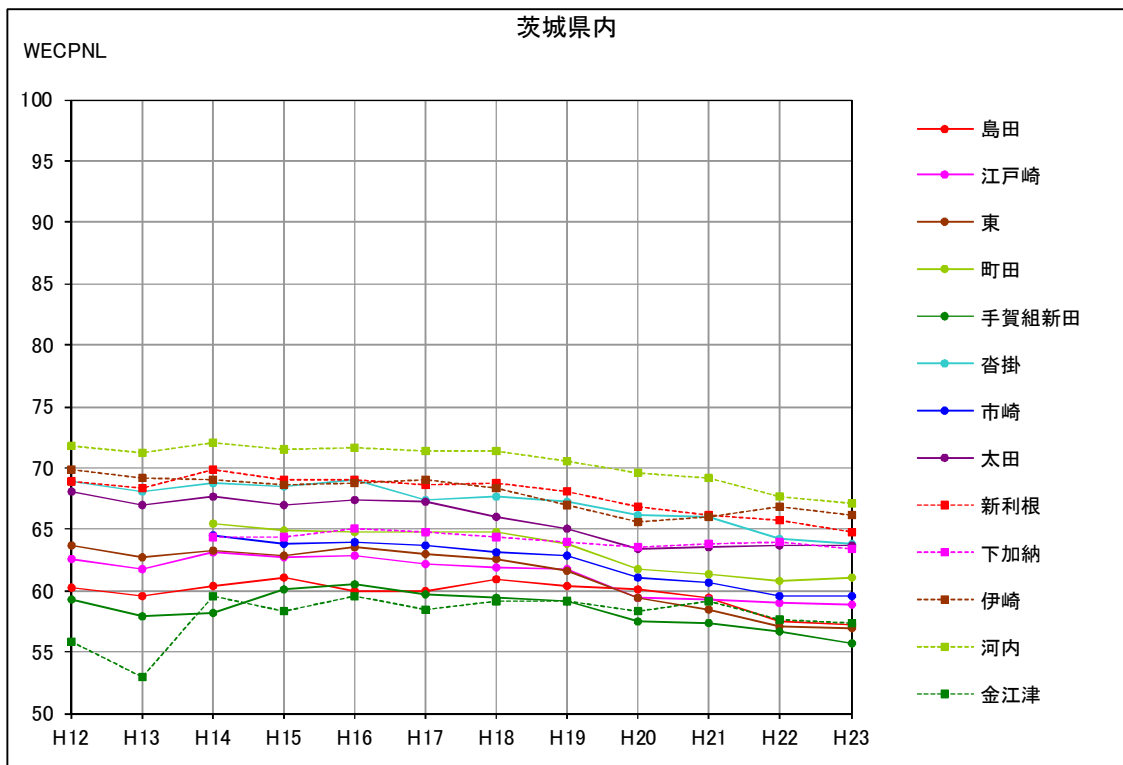

WECPNLの年度別推移（エリア別）（1/6）

WECPNLの年度別推移（エリア別） （2/6）

WECPNLの年度別推移（エリア別）（3/6）

資料 41

WECPNLの年度別推移（エリア別） （4/6）

WECPNLの年度別推移（エリア別）（5/6）

WECPNLの年度別推移（エリア別）（6/6）

WECPNLの年度別推移（コース直下局）