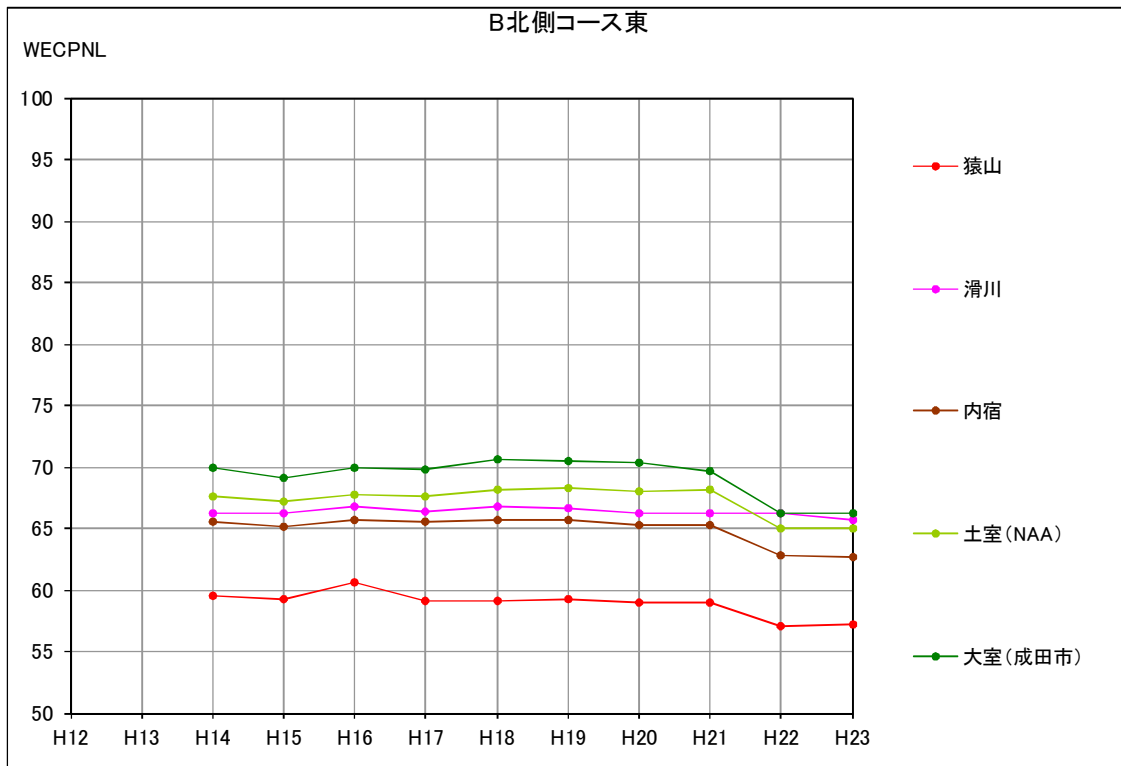

WECPNLの年度別推移（エリア別）（1/6）

WECPNLの年度別推移（エリア別） （2/6）

WECPNLの年度別推移（エリア別）（3/6）

資料 41

WECPNLの年度別推移（エリア別） （4/6）

WECPNLの年度別推移（エリア別）（5/6）

WECPNLの年度別推移（エリア別）（6/6）

WECPNLの年度別推移（コース直下局）