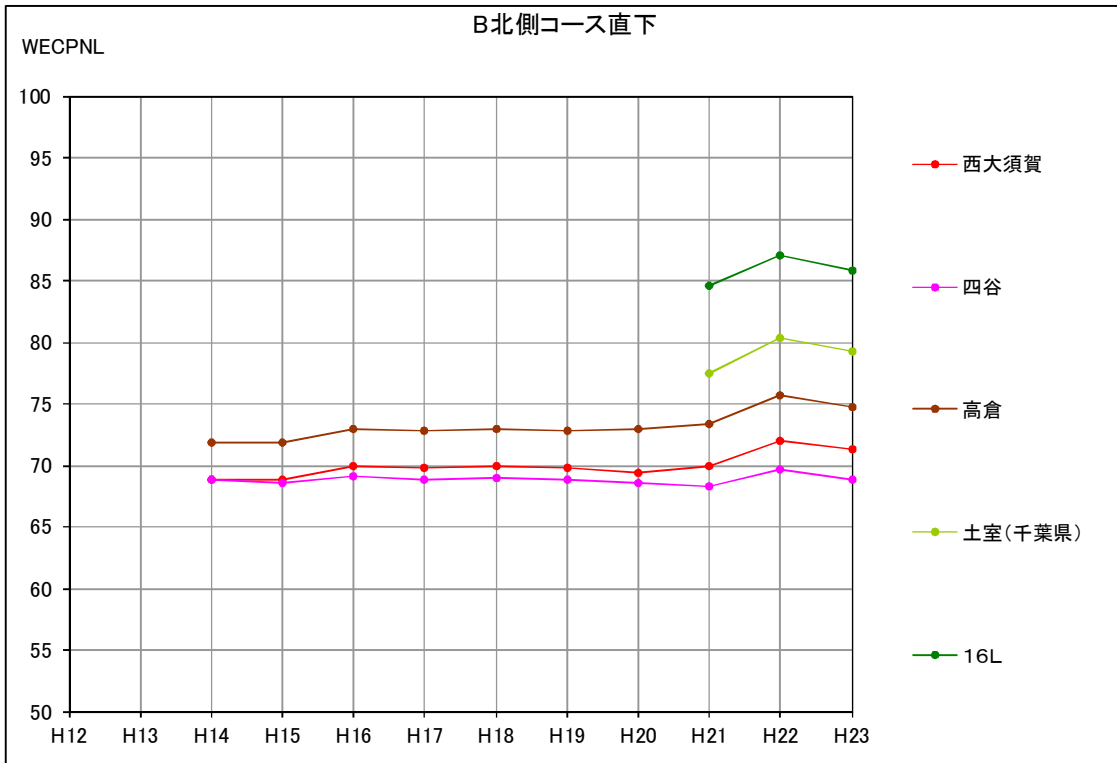

WECPNLの年度別推移（エリア別）（1/6）

WECPNLの年度別推移（エリア別） （2/6）

WECPNLの年度別推移（エリア別）（3/6）

資料 41

WECPNLの年度別推移（エリア別） （4/6）

WECPNLの年度別推移（エリア別）（5/6）

WECPNLの年度別推移（エリア別）（6/6）

WECPNLの年度別推移（コース直下局）