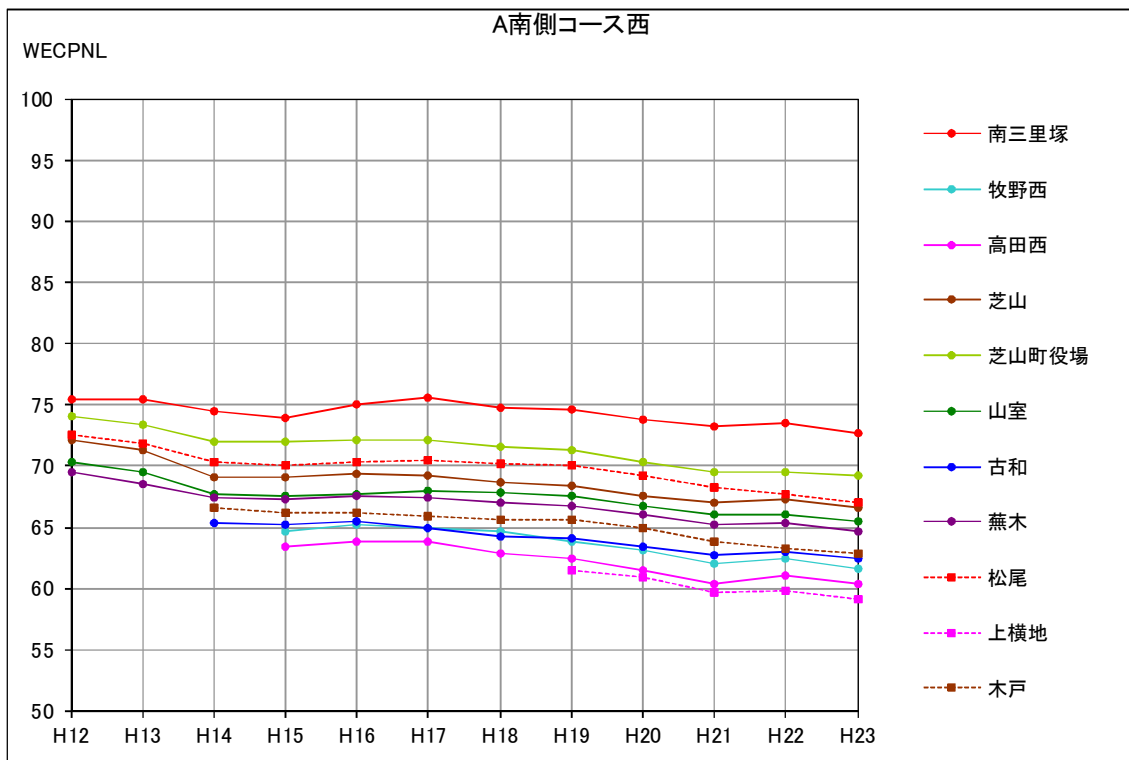

WECPNLの年度別推移（エリア別）（1/6）

WECPNLの年度別推移（エリア別） （2/6）

WECPNLの年度別推移（エリア別）（3/6）

資料 41

WECPNLの年度別推移（エリア別） （4/6）

WECPNLの年度別推移（エリア別）（5/6）

WECPNLの年度別推移（エリア別）（6/6）

WECPNLの年度別推移（コース直下局）