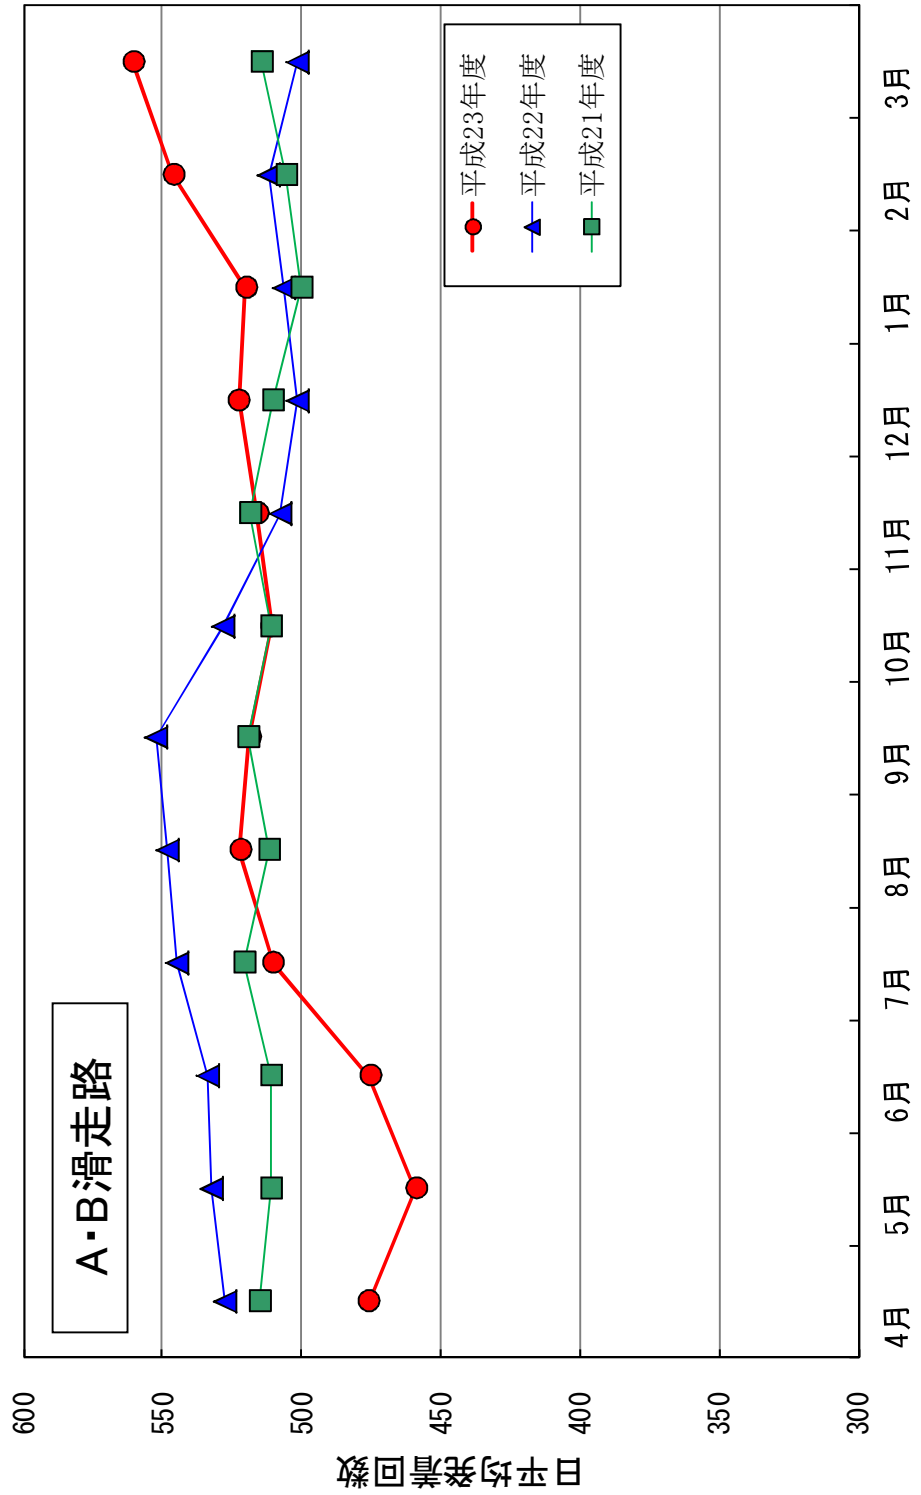

月別日平均発着回数

月別日平均発着回数 (滑走路・南北・離着陸別)