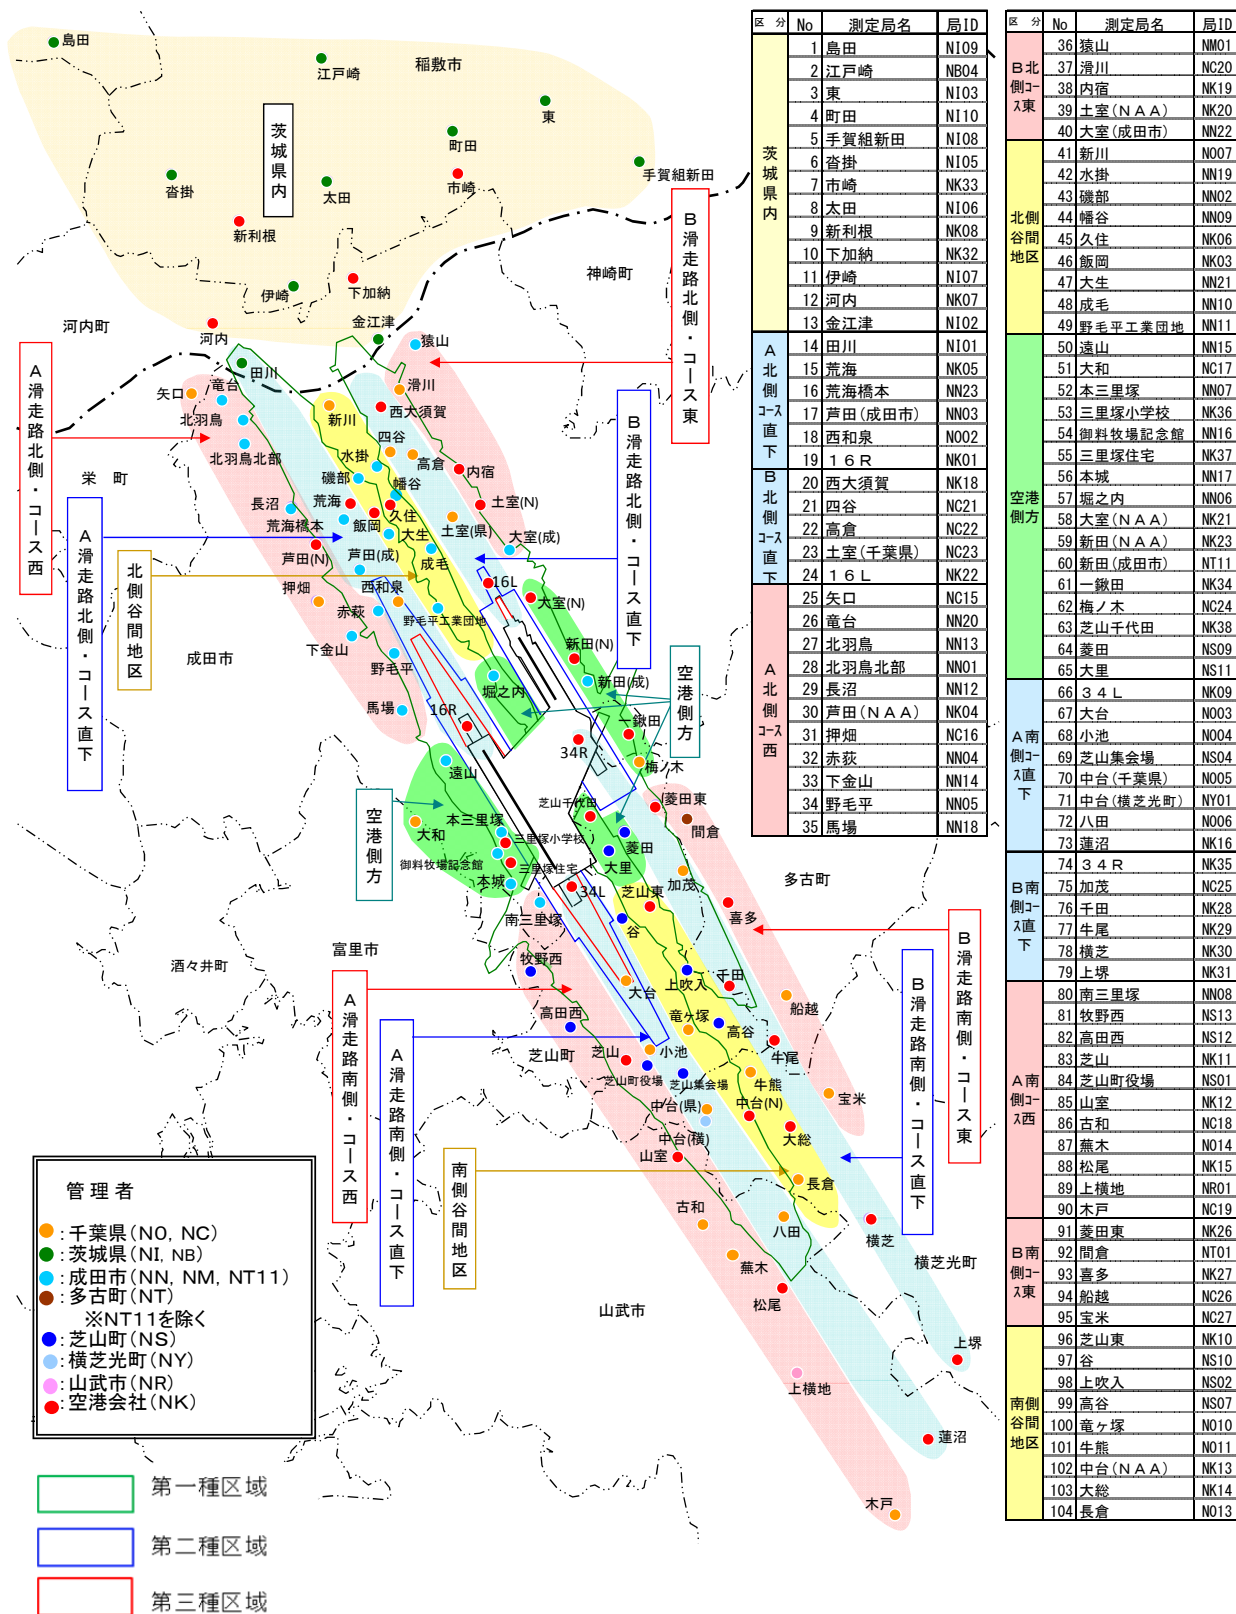

資料 1 航空騒音測定局一覽表

資料 1

区分	No	局ID	測定局名	設置場所	管理者
空 港 側 方	50	遠山	成田市立遠山小学校	成田市立遠山小学校	成田市
	51	NC17	大和	富里市大和緑ヶ丘自治会館	千葉市
	52	NN07	本三里塚	成田市本三里塚共同利用施設	成田市
	53	NK36	三里塚小学校	成田市三里塚小学校	成田市
	54	NN16	御料牧場記念館	成田市三里塚御料牧場記念館	成田市
	55	NK37	三里塚住宅	成田市三里塚NAA施設用地内	成田市
	56	NN17	本城	成田市本城	成田市
	57	NN06	堀之内	成田市堀之内共同利用施設	成田市
	58	NK21	大室 (NAA)	成田市大室共同利用施設	成田市
	59	NK23	新田 (NAA)	成田市新田	成田市
	60	NT11	新田 (成田市)	成田市新田	成田市
	61	NK34	一鉢田	多古町一鉢田共同利用施設	成田市
	62	NC24	梅ノ木	芝山町梅ノ木集会所	千葉県
	63	NK38	芝山千代田	芝山町芝山新田	千葉県
64	NS09	夢田	芝山町夢田共同利用施設	芝山町	
65	NS11	大里	芝山町大里国民診療所	芝山町	
66	NK09	3・4 L	A滑走路南端	成田市	
67	NO03	大台	芝山町芝山第二工業団地管理事務所	成田市	
68	NO04	小池	芝山町小池共同利用施設	千葉県	
69	NS04	芝山集會場	芝山町芝山集會場	芝山町	
70	NO05	中台 (千葉県)	横芝光町中台共同利用施設	千葉県	
71	NO01	中台 (横芝光町)	横芝光町中台共同利用施設	千葉県	
72	NO06	八田	山武市八田共同利用施設	千葉県	
73	NK16	蓮沼	山武市役所蓮沼出張所	山武市	
74	NK35	3・4 R	B滑走路南側航空保安施設用地	成田市	
75	NC25	加茂	芝山町大里加茂公民館	千葉県	
76	NK28	千田	多古町千田	成田市	
77	NK29	牛尾	多古町牛尾共同利用施設	成田市	
78	NK30	横芝	横芝光町立横芝小学校	成田市	
79	NK31	上塚	横芝光町立上塚小学校	成田市	
80	NN08	南三里塚	成田市南三里塚共同利用施設	成田市	
81	NS13	牧野西	芝山町牧野西部公民館	芝山町	
82	NS12	高田西	芝山町高田西部公民館	芝山町	
83	NK11	芝山	芝山町立芝山小学校	芝山町	
84	NS01	芝山町役場	芝山町役場	芝山町	
85	NK12	山室	山武市山室	山武市	
86	NC18	古和	山武市古和共同利用施設	山武市	
87	NO14	蕪木	山武市蕪木共同利用施設	山武市	
88	NK15	松尾	山武市松尾洗心館	山武市	
89	NK01	上横地	山武市上横地揚水場	山武市	
90	NC19	木戸	山武市木戸共同利用施設	山武市	
91	NK26	夢田東	芝山町夢田東公民館	成田市	
92	NT01	間倉	多古町間倉	多古町	
93	NK27	喜多	多古町喜多第一共同利用施設	多古町	
94	NC27	船越	多古町船越栗田公民館	多古町	
95	NC26	宇米	九十九里水道企業団取水場	千葉県	
96	NK10	芝山東	芝山町立東小学校	芝山町	
97	NS10	谷	芝山町上吹入	芝山町	
98	NS02	上吹入	芝山町上吹入青年館	芝山町	
99	NS07	高谷	芝山町高谷共同利用施設	芝山町	
100	NO10	蕪ヶ塚	芝山町小池第七集会所	千葉県	
101	NO11	牛鹿	横芝光町牛鹿共同利用施設	千葉県	
102	NK13	中台 (NAA)	横芝光町中台	千葉県	
103	NK14	大総	横芝光町立大総小学校	千葉県	
104	NO13	長倉	横芝光町長倉共同利用施設	千葉県	

資料 2 航空機騒音測定局配置及びエリア図

資料3 航空機騒音データ処理システム構成図

(注)ADS-B:Automatic Dependent Surveillance-Broadcast:GPSをもとに、航空機が絶えず、現在の位置と高度等を放送するシステム

資料4 航空機騒音データ処理システムデータ処理の流れ