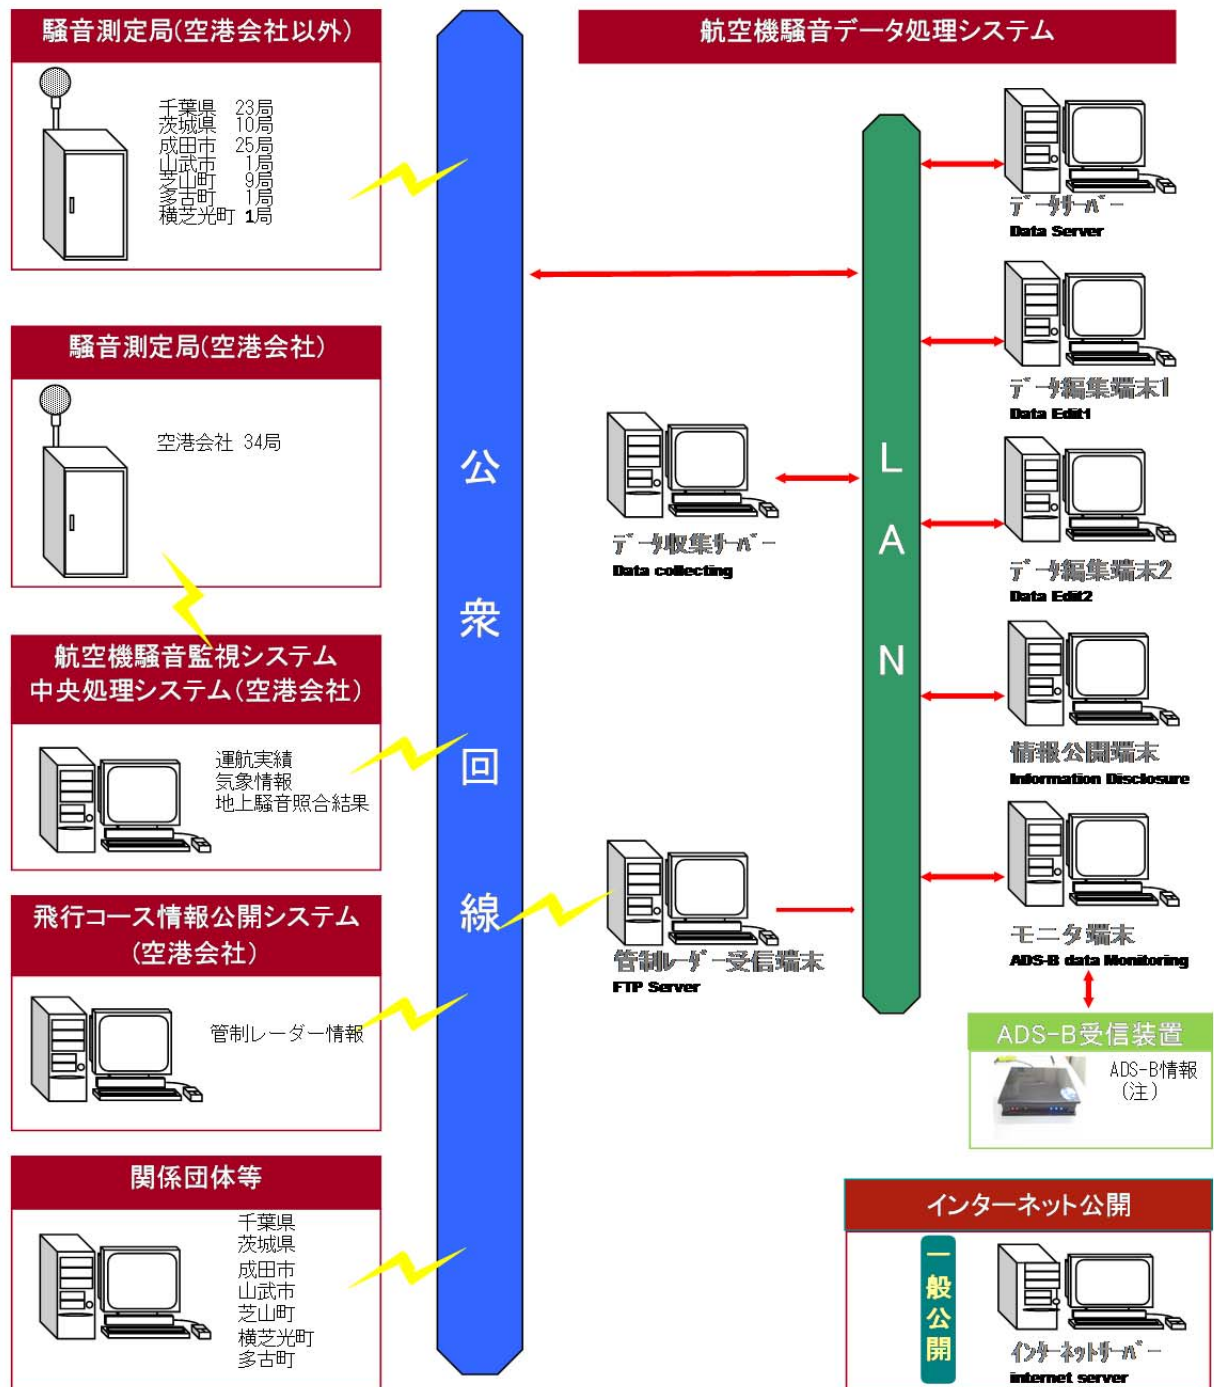

資料 1 航空騒音測定局一覽表

資料 1

区分	No	局ID	測定局名	設置場所	管理者
空 港 側 方	50	遠山	成田市立遠山小学校	成田市立遠山小学校	成田市
	51	NC17	大和	富里市大和緑ヶ丘自治会館	千葉市
	52	NN07	本三里塚	成田市本三里塚共同利用施設	成田市
	53	NK36	三里塚小学校	成田市三里塚小学校	成田市
	54	NN16	御料牧場記念館	成田市三里塚御料牧場記念館	成田市
	55	NK37	三里塚住宅	成田市三里塚NAA施設用地内	成田市
	56	NN17	本城	成田市本城	成田市
	57	NN06	堀之内	成田市堀之内共同利用施設	成田市
	58	NK21	大室 (NAA)	成田市大室共同利用施設	成田市
	59	NK23	新田 (NAA)	成田市新田	成田市
	60	NT11	新田 (成田市)	成田市新田	成田市
	61	NK34	一鉢田	多古町一鉢田共同利用施設	成田市
	62	NC24	梅ノ木	芝山町梅ノ木集会所	千葉県
	63	NK38	芝山千代田	芝山町芝山新田	千葉県
64	NS09	夢田	芝山町夢田共同利用施設	芝山町	
65	NS11	大里	芝山町大里国民診療所	芝山町	
66	NK09	3・4 L	A滑走路南端	成田市	
67	NO03	大台	芝山町芝山第二工業団地管理事務所	成田市	
68	NO04	小池	芝山町小池共同利用施設	千葉県	
69	NS04	芝山集會場	芝山町芝山集會場	芝山町	
70	NO05	中台 (千葉県)	横芝光町中台共同利用施設	千葉県	
71	NO01	中台 (横芝光町)	横芝光町中台共同利用施設	千葉県	
72	NO06	八田	山武市八田共同利用施設	千葉県	
73	NK16	蓮沼	山武市役所蓮沼出張所	山武市	
74	NK35	3・4 R	B滑走路南側航空保安施設用地	成田市	
75	NC25	加茂	芝山町大里加茂公民館	千葉県	
76	NK28	千田	多古町千田	成田市	
77	NK29	牛尾	多古町牛尾共同利用施設	成田市	
78	NK30	横芝	横芝光町立横芝小学校	成田市	
79	NK31	上塚	横芝光町立上塚小学校	成田市	
80	NN08	南三里塚	成田市南三里塚共同利用施設	成田市	
81	NS13	牧野西	芝山町牧野西部公民館	芝山町	
82	NS12	高田西	芝山町高田西部公民館	芝山町	
83	NK11	芝山	芝山町立芝山小学校	芝山町	
84	NS01	芝山町役場	芝山町役場	芝山町	
85	NK12	山室	山武市山室	山武市	
86	NC18	古和	山武市古和共同利用施設	山武市	
87	NO14	蕪木	山武市蕪木共同利用施設	山武市	
88	NK15	松尾	山武市松尾洗心館	山武市	
89	NK01	上横地	山武市上横地揚水場	山武市	
90	NC19	木戸	山武市木戸共同利用施設	山武市	
91	NK26	夢田東	芝山町夢田東公民館	成田市	
92	NT01	間倉	多古町間倉	多古町	
93	NK27	喜多	多古町喜多第一共同利用施設	多古町	
94	NC27	船越	多古町船越栗田公民館	多古町	
95	NC26	宇米	九十九里水道企業団取水場	千葉県	
96	NK10	芝山東	芝山町立東小学校	芝山町	
97	NS10	谷	芝山町上吹入	芝山町	
98	NS02	上吹入	芝山町上吹入青年館	芝山町	
99	NS07	高谷	芝山町高谷共同利用施設	芝山町	
100	NO10	蕪ヶ塚	芝山町小池第七集会所	千葉県	
101	NO11	牛鹿	横芝光町牛鹿共同利用施設	千葉県	
102	NK13	中台 (NAA)	横芝光町中台	千葉県	
103	NK14	大総	横芝光町立大総小学校	千葉県	
104	NO13	長倉	横芝光町長倉共同利用施設	千葉県	

資料 2 航空機騒音測定局配置及びエリア図

資料3 航空機騒音データ処理システム構成図

(注)ADS-B:Automatic Dependent Surveillance-Broadcast:GPSをもとに、航空機が絶えず、現在の位置と高度等を放送するシステム

資料4 航空機騒音データ処理システムデータ処理の流れ