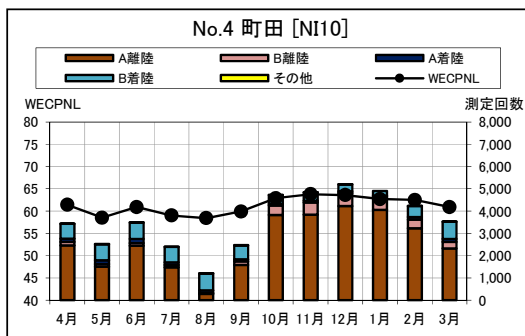

資料 5 茨城県内 月別W値及び日平均測定回数

資料 6 茨城県内 月別測定回数及び WECPNL

資料 6 茨城県内 月別測定回数及び WECPNL

資料 7 茨城県内 最大騒音レベルの度数分布図

資料 7 茨城県内 最大騒音レベルの度数分布図

資料 7 茨城県内 最大騒音レベルの度数分布図

資料 7 茨城県内 最大騒音レベルの度数分布図