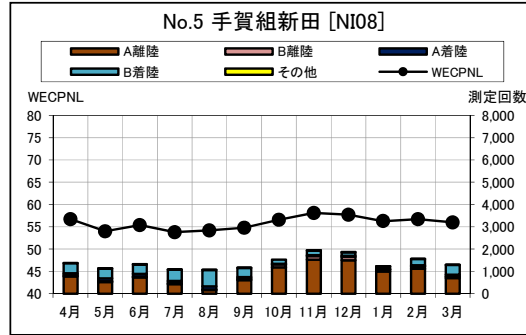

資料 5 茨城県内 月別W値及び日平均測定回数

資料 6 茨城県内 月別測定回数及び WECPNL

資料 6 茨城県内 月別測定回数及び WECPNL

資料 7 茨城県内 最大騒音レベルの度数分布図

資料 7 茨城県内 最大騒音レベルの度数分布図

資料 7 茨城県内 最大騒音レベルの度数分布図

資料 7 茨城県内 最大騒音レベルの度数分布図