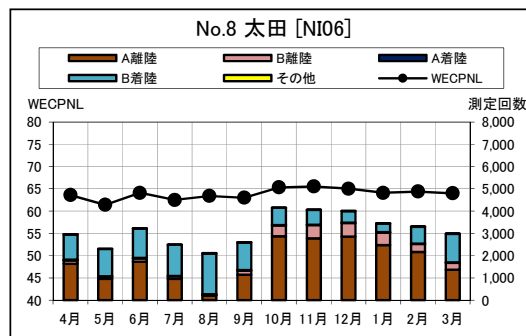

資料 5 茨城県内 月別W値及び日平均測定回数

資料 6 茨城県内 月別測定回数及び WECPNL

資料 6 茨城県内 月別測定回数及び WECPNL

資料 7 茨城県内 最大騒音レベルの度数分布図

資料 7 茨城県内 最大騒音レベルの度数分布図

資料 7 茨城県内 最大騒音レベルの度数分布図

資料 7 茨城県内 最大騒音レベルの度数分布図