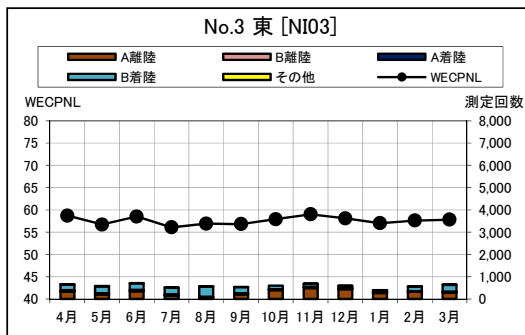

資料 5 茨城県内 月別W値及び日平均測定回数

資料 6 茨城県内 月別測定回数及び WECPNL

資料 6 茨城県内 月別測定回数及び WECPNL

資料 7 茨城県内 最大騒音レベルの度数分布図

資料 7 茨城県内 最大騒音レベルの度数分布図

資料 7 茨城県内 最大騒音レベルの度数分布図

資料 7 茨城県内 最大騒音レベルの度数分布図