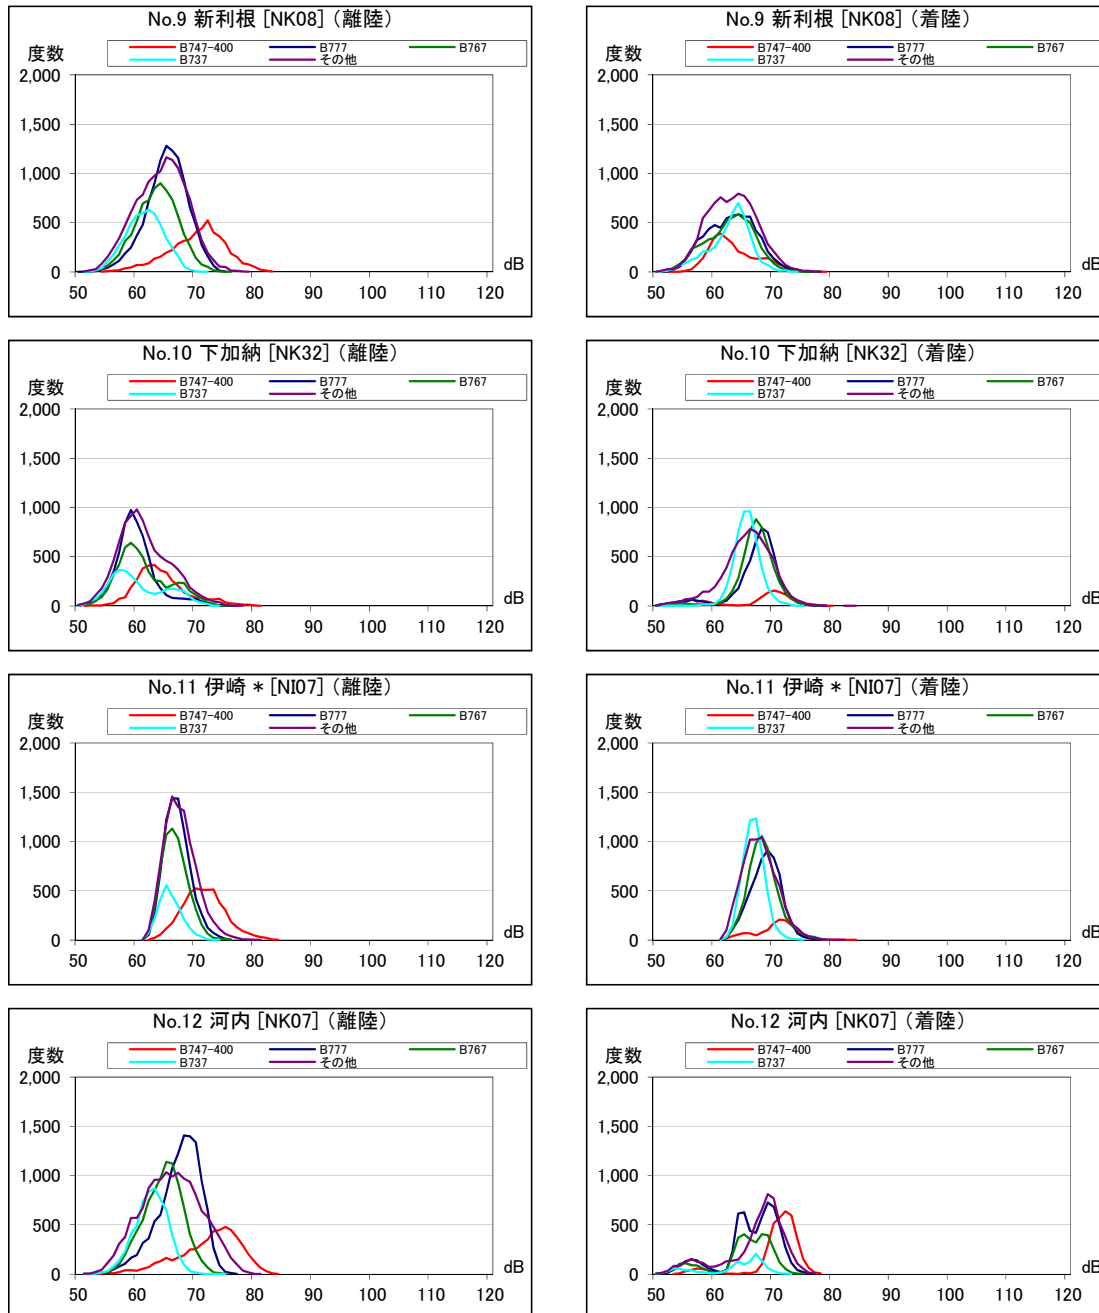

資料 5 茨城県内 月別W値及び日平均測定回数

資料 6 茨城県内 月別測定回数及び WECPNL

資料 6 茨城県内 月別測定回数及び WECPNL

資料 7 茨城県内 最大騒音レベルの度数分布図

資料 7 茨城県内 最大騒音レベルの度数分布図

資料 7 茨城県内 最大騒音レベルの度数分布図

資料 7 茨城県内 最大騒音レベルの度数分布図