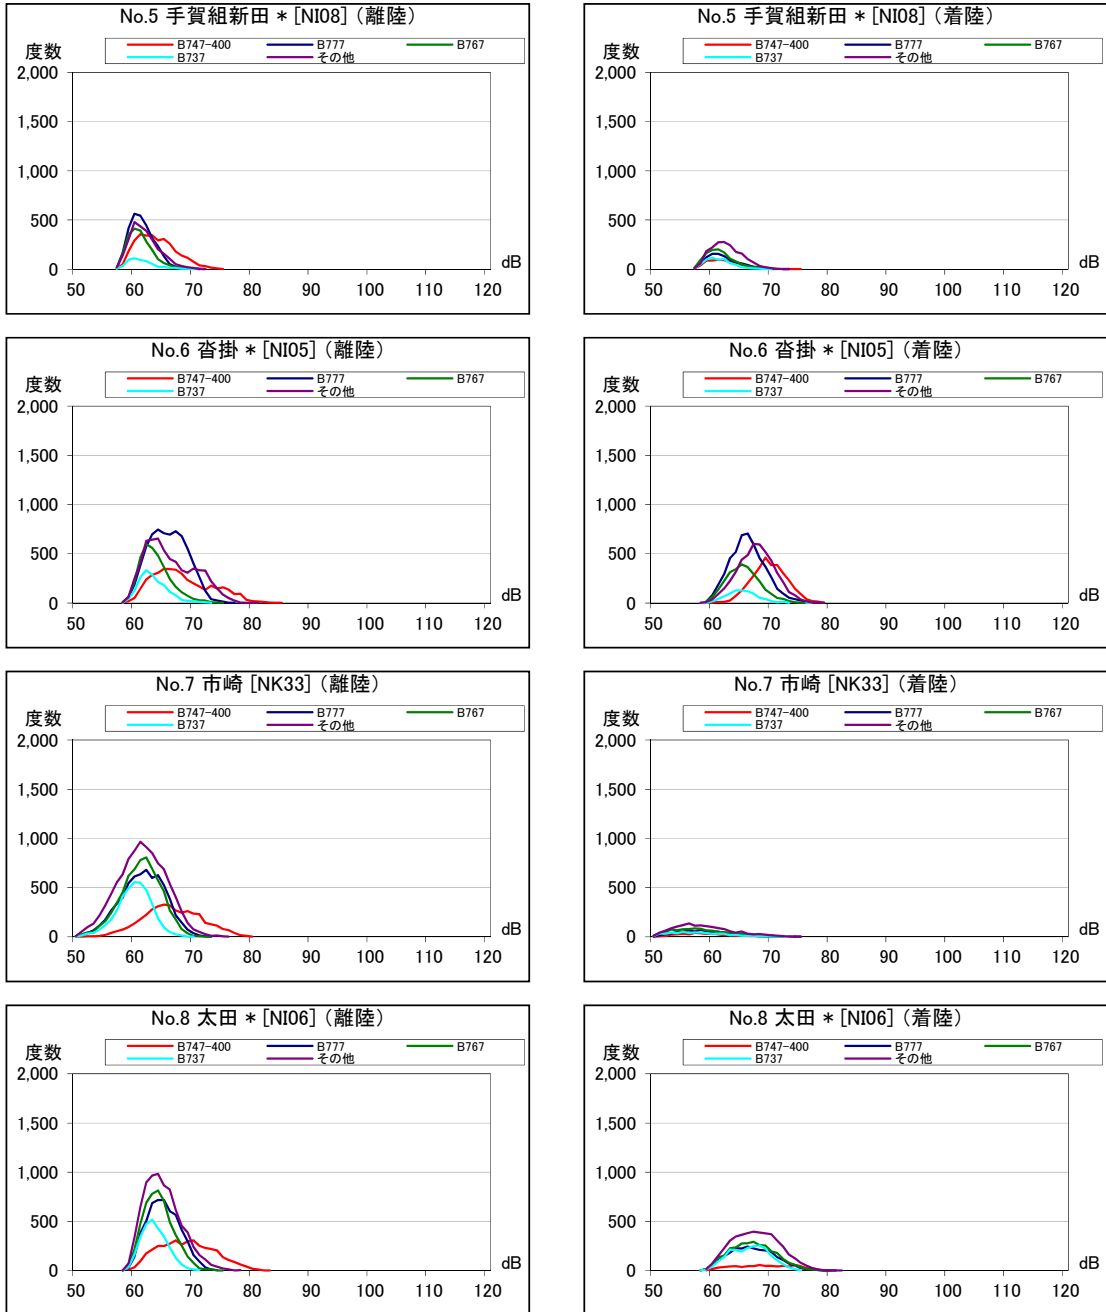

資料 5 茨城県内 月別W値及び日平均測定回数

資料 6 茨城県内 月別測定回数及び WECPNL

資料 6 茨城県内 月別測定回数及び WECPNL

資料 7 茨城県内 最大騒音レベルの度数分布図

資料 7 茨城県内 最大騒音レベルの度数分布図

資料 7 茨城県内 最大騒音レベルの度数分布図

資料 7 茨城県内 最大騒音レベルの度数分布図