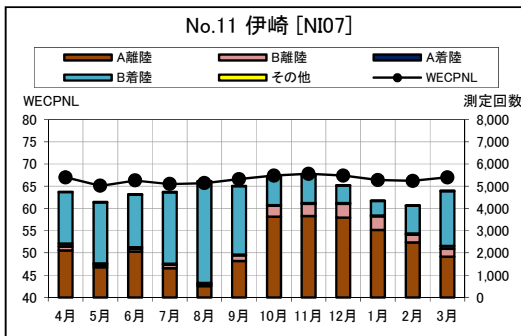

資料 5 茨城県内 月別W値及び日平均測定回数

資料 6 茨城県内 月別測定回数及び WECPNL

資料 6 茨城県内 月別測定回数及び WECPNL

資料 7 茨城県内 最大騒音レベルの度数分布図

資料 7 茨城県内 最大騒音レベルの度数分布図

資料 7 茨城県内 最大騒音レベルの度数分布図

資料 7 茨城県内 最大騒音レベルの度数分布図