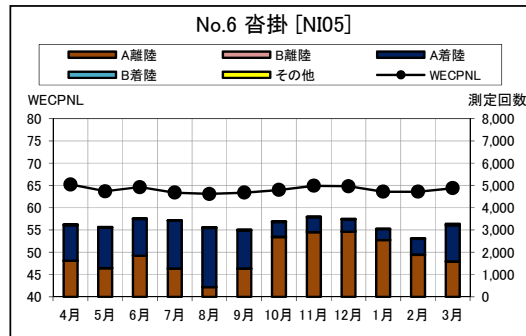

資料 5 茨城県内 月別W値及び日平均測定回数

資料 6 茨城県内 月別測定回数及び WECPNL

資料 6 茨城県内 月別測定回数及び WECPNL

資料 7 茨城県内 最大騒音レベルの度数分布図

資料 7 茨城県内 最大騒音レベルの度数分布図

資料 7 茨城県内 最大騒音レベルの度数分布図

資料 7 茨城県内 最大騒音レベルの度数分布図