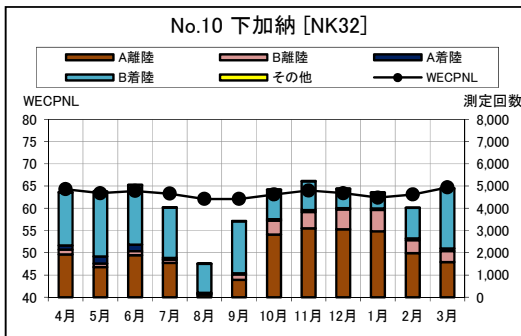

資料 5 茨城県内 月別W値及び日平均測定回数

資料 6 茨城県内 月別測定回数及び WECPNL

資料 6 茨城県内 月別測定回数及び WECPNL

資料 7 茨城県内 最大騒音レベルの度数分布図

資料 7 茨城県内 最大騒音レベルの度数分布図

資料 7 茨城県内 最大騒音レベルの度数分布図

資料 7 茨城県内 最大騒音レベルの度数分布図