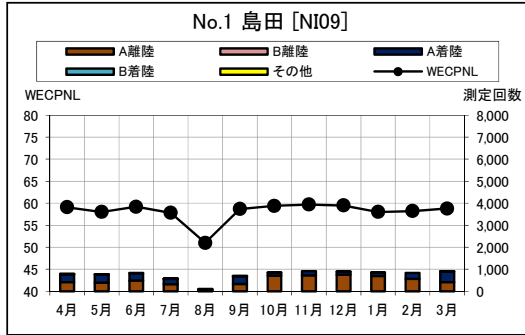

資料 5 茨城県内 月別W値及び日平均測定回数

資料 6 茨城県内 月別測定回数及び WECPNL

資料 6 茨城県内 月別測定回数及び WECPNL

資料 7 茨城県内 最大騒音レベルの度数分布図

資料 7 茨城県内 最大騒音レベルの度数分布図

資料 7 茨城県内 最大騒音レベルの度数分布図

資料 7 茨城県内 最大騒音レベルの度数分布図