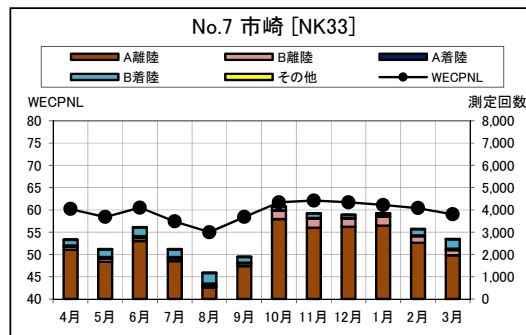

資料 5 茨城県内 月別W値及び日平均測定回数

資料 6 茨城県内 月別測定回数及び WECPNL

資料 6 茨城県内 月別測定回数及び WECPNL

資料 7 茨城県内 最大騒音レベルの度数分布図

資料 7 茨城県内 最大騒音レベルの度数分布図

資料 7 茨城県内 最大騒音レベルの度数分布図

資料 7 茨城県内 最大騒音レベルの度数分布図