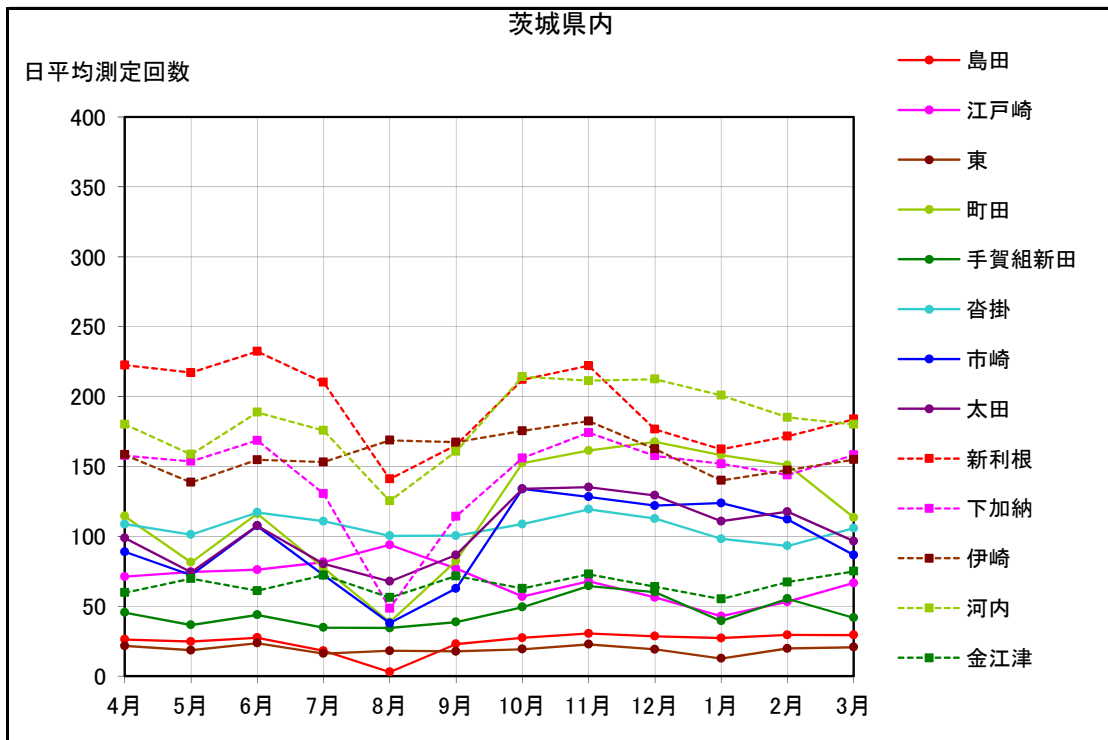

資料 5 茨城県内 月別W値及び日平均測定回数

資料 6 茨城県内 月別測定回数及び WECPNL

資料 6 茨城県内 月別測定回数及び WECPNL

資料 7 茨城県内 最大騒音レベルの度数分布図

資料 7 茨城県内 最大騒音レベルの度数分布図

資料 7 茨城県内 最大騒音レベルの度数分布図

資料 7 茨城県内 最大騒音レベルの度数分布図