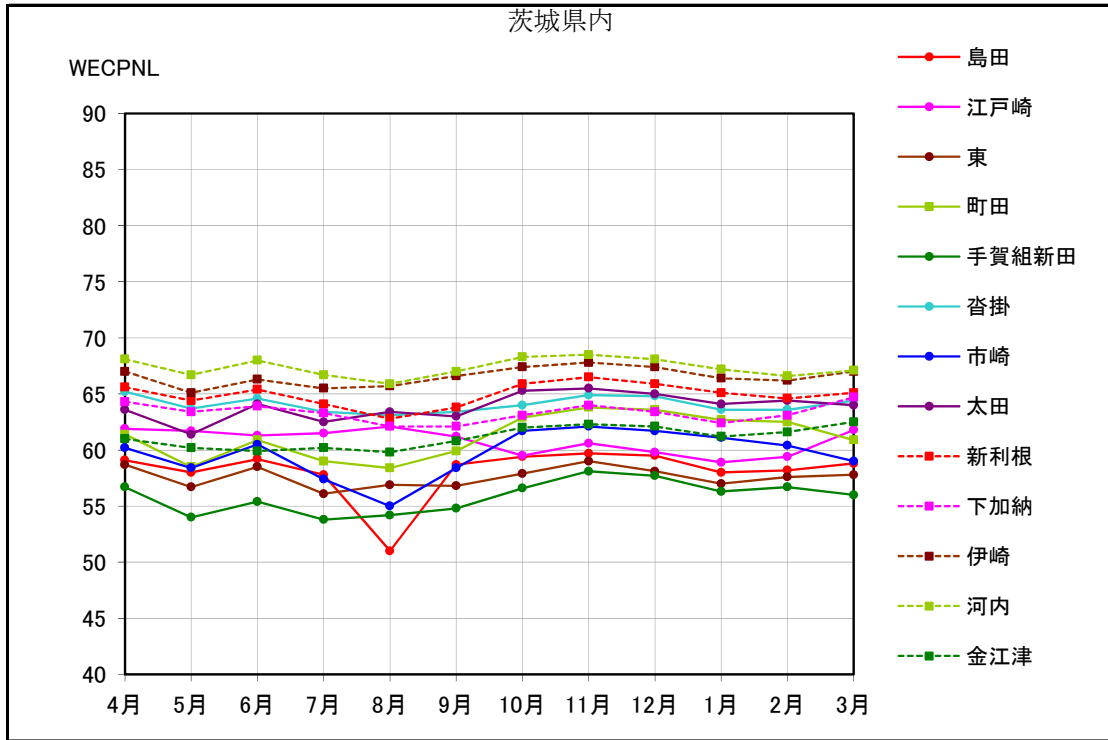

資料 5 茨城県内 月別W値及び日平均測定回数

資料 6 茨城県内 月別測定回数及び WECPNL

資料 6 茨城県内 月別測定回数及び WECPNL

資料 7 茨城県内 最大騒音レベルの度数分布図

資料 7 茨城県内 最大騒音レベルの度数分布図

資料 7 茨城県内 最大騒音レベルの度数分布図

資料 7 茨城県内 最大騒音レベルの度数分布図