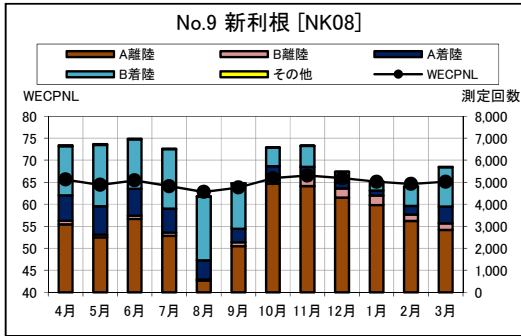

資料 5 茨城県内 月別W値及び日平均測定回数

資料 6 茨城県内 月別測定回数及び WECPNL

資料 6 茨城県内 月別測定回数及び WECPNL

資料 7 茨城県内 最大騒音レベルの度数分布図

資料 7 茨城県内 最大騒音レベルの度数分布図

資料 7 茨城県内 最大騒音レベルの度数分布図

資料 7 茨城県内 最大騒音レベルの度数分布図