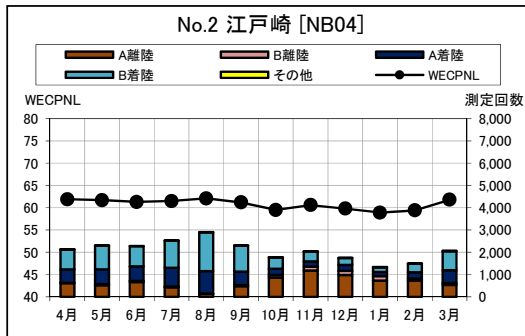

資料 5 茨城県内 月別W値及び日平均測定回数

資料 6 茨城県内 月別測定回数及び WECPNL

資料 6 茨城県内 月別測定回数及び WECPNL

資料 7 茨城県内 最大騒音レベルの度数分布図

資料 7 茨城県内 最大騒音レベルの度数分布図

資料 7 茨城県内 最大騒音レベルの度数分布図

資料 7 茨城県内 最大騒音レベルの度数分布図