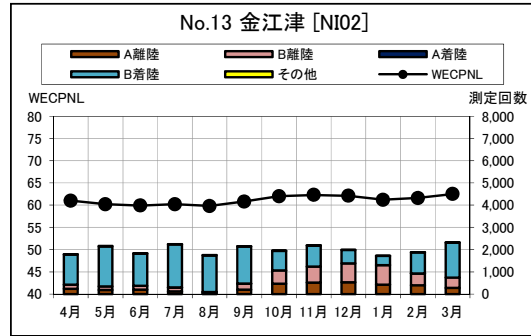

資料 5 茨城県内 月別W値及び日平均測定回数

資料 6 茨城県内 月別測定回数及び WECPNL

資料 6 茨城県内 月別測定回数及び WECPNL

資料 7 茨城県内 最大騒音レベルの度数分布図

資料 7 茨城県内 最大騒音レベルの度数分布図

資料 7 茨城県内 最大騒音レベルの度数分布図

資料 7 茨城県内 最大騒音レベルの度数分布図