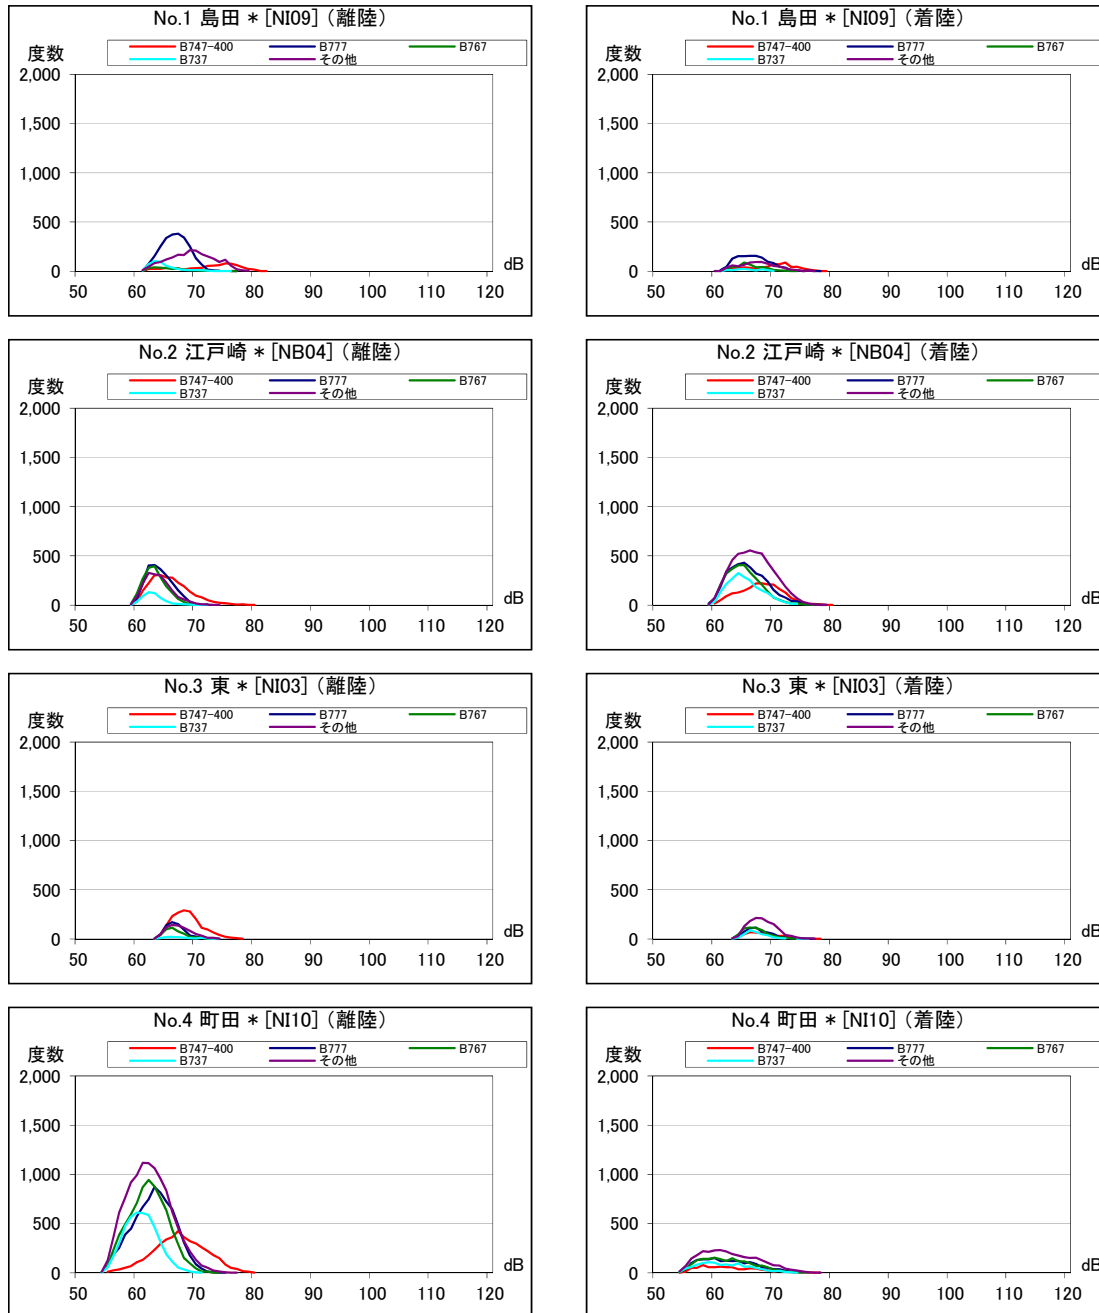

資料 5 茨城県内 月別W値及び日平均測定回数

資料 6 茨城県内 月別測定回数及び WECPNL

資料 6 茨城県内 月別測定回数及び WECPNL

資料 7 茨城県内 最大騒音レベルの度数分布図

資料 7 茨城県内 最大騒音レベルの度数分布図

資料 7 茨城県内 最大騒音レベルの度数分布図

資料 7 茨城県内 最大騒音レベルの度数分布図