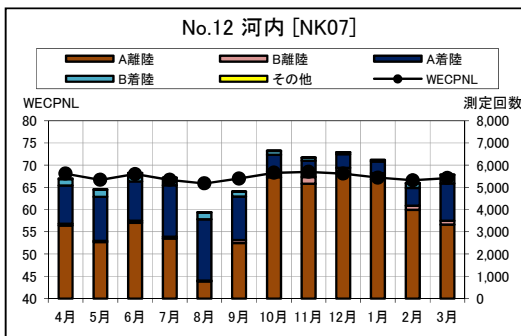

資料 5 茨城県内 月別W値及び日平均測定回数

資料 6 茨城県内 月別測定回数及び WECPNL

資料 6 茨城県内 月別測定回数及び WECPNL

資料 7 茨城県内 最大騒音レベルの度数分布図

資料 7 茨城県内 最大騒音レベルの度数分布図

資料 7 茨城県内 最大騒音レベルの度数分布図

資料 7 茨城県内 最大騒音レベルの度数分布図