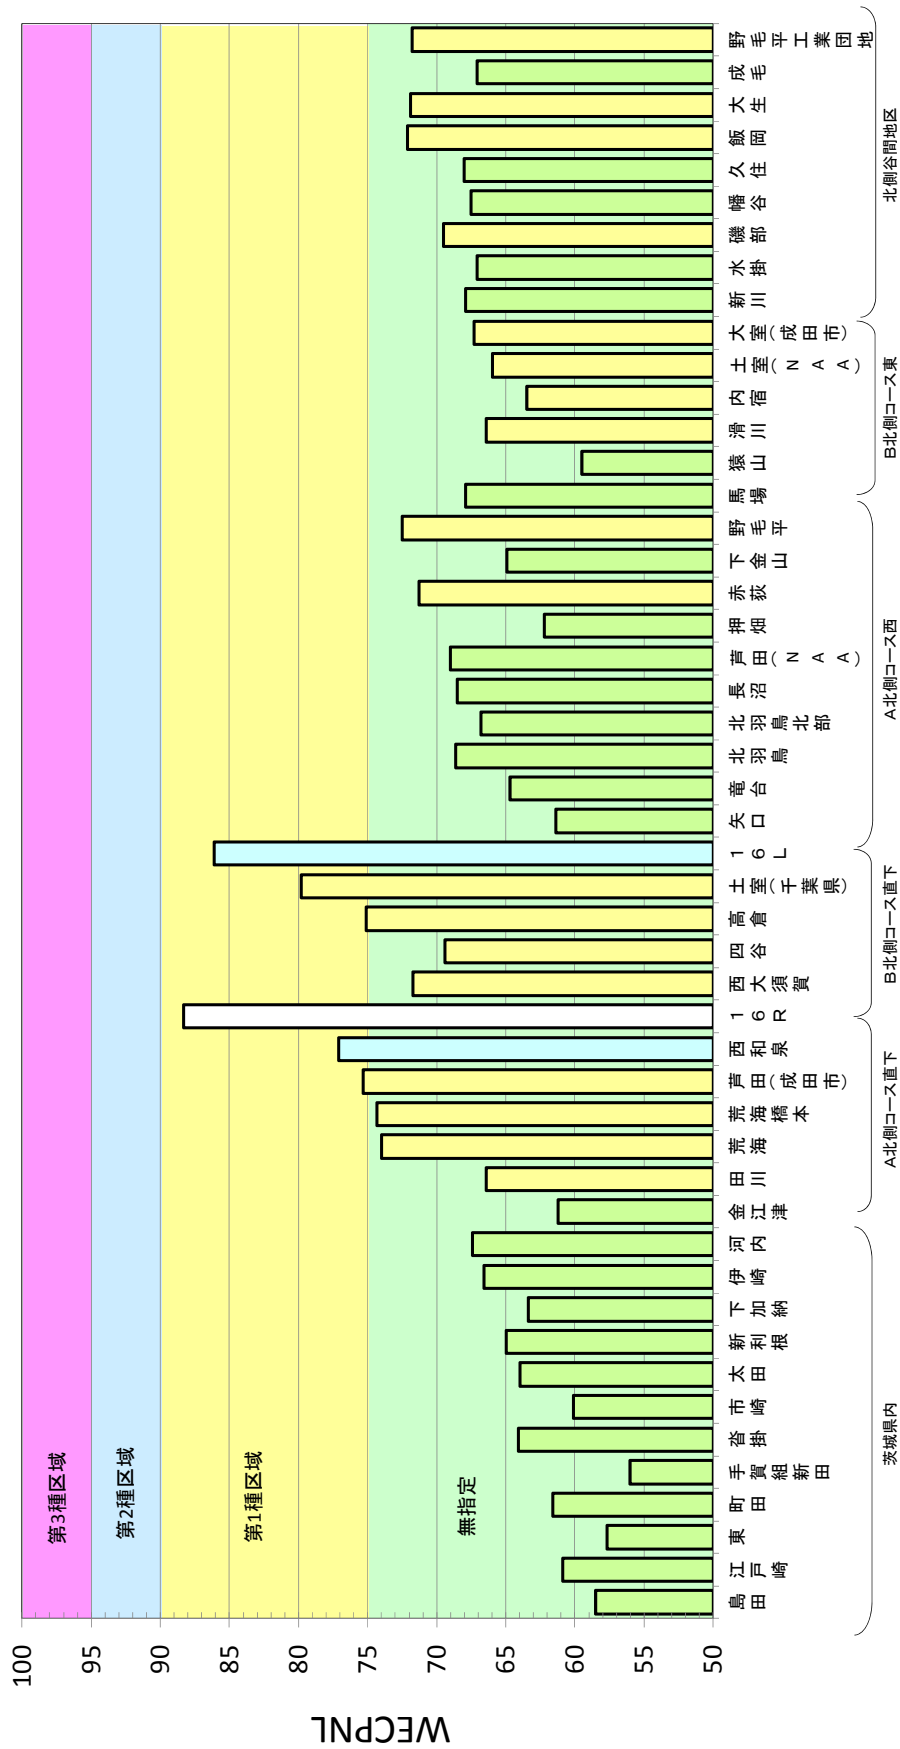

資料 45 WECPNL と騒防法に定める値との比較

資料 45 WECPNL と騒防法に定める値との比較