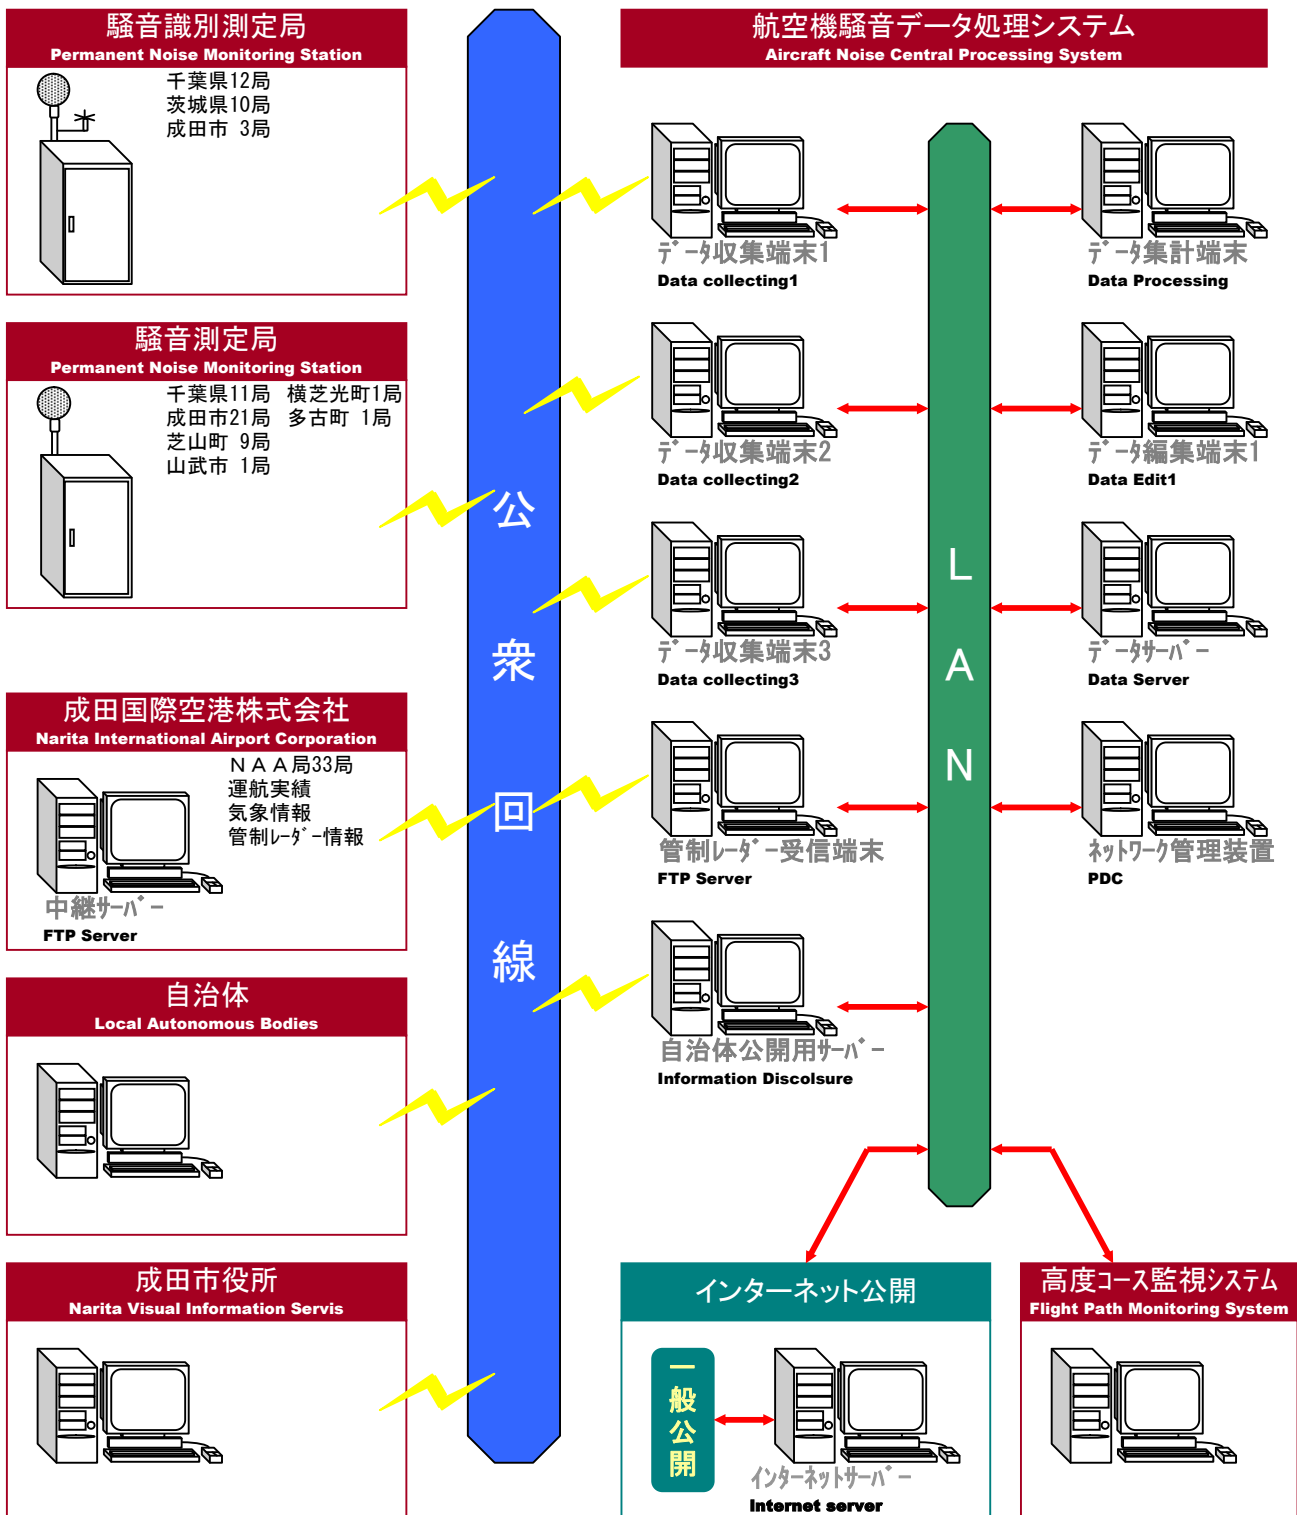

航空機騒音監視システム構成図

Aircraft Noise Monitoring System