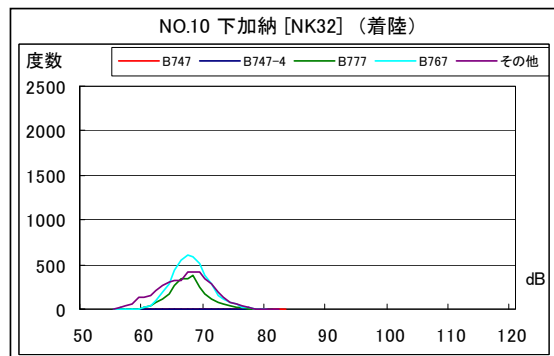

茨城県内 月別W値及び日平均測定機数

茨城県内 月別測定機数及びWECPNL

茨城県内 月別測定機数及び WECPNL

茨城県内 度数分布図

茨城県内 度数分布図

茨城県内 度数分布図

茨城県内 度数分布図