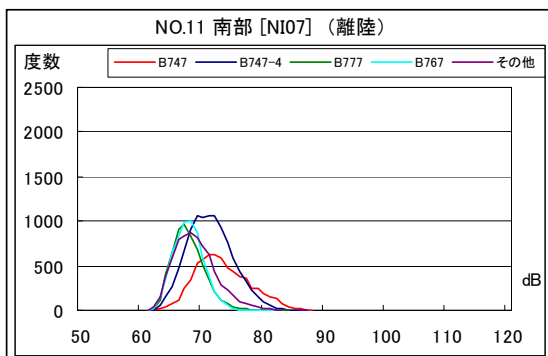

茨城県内 月別W値及び日平均測定機数

茨城県内 月別測定機数及びWECPNL

茨城県内 月別測定機数及び WECPNL

茨城県内 度数分布図

茨城県内 度数分布図

茨城県内 度数分布図

茨城県内 度数分布図