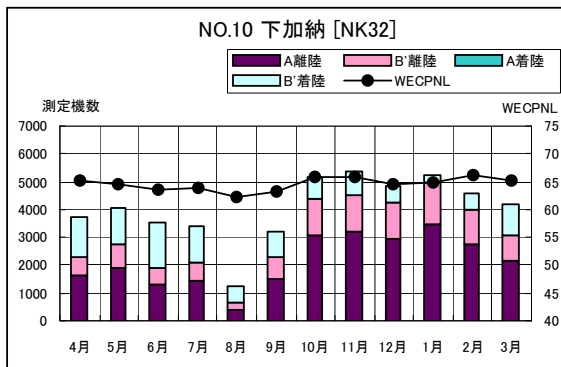

茨城県内 月別W値及び日平均測定機数

茨城県内 月別測定機数及びWECPNL

茨城県内 月別測定機数及び WECPNL

茨城県内 度数分布図

茨城県内 度数分布図

茨城県内 度数分布図

茨城県内 度数分布図