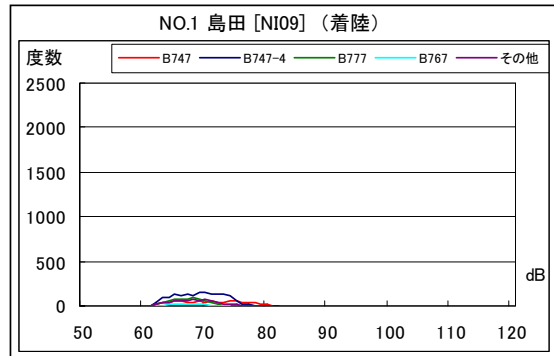

茨城県内 月別W値及び日平均測定機数

茨城県内 月別測定機数及びWECPNL

茨城県内 月別測定機数及び WECPNL

茨城県内 度数分布図

茨城県内 度数分布図

茨城県内 度数分布図

茨城県内 度数分布図