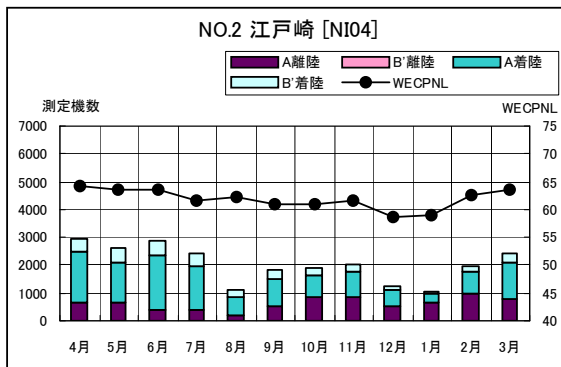

茨城県内 月別W値及び日平均測定機数

茨城県内 月別測定機数及びWECPNL

茨城県内 月別測定機数及び WECPNL

茨城県内 度数分布図

茨城県内 度数分布図

茨城県内 度数分布図

茨城県内 度数分布図