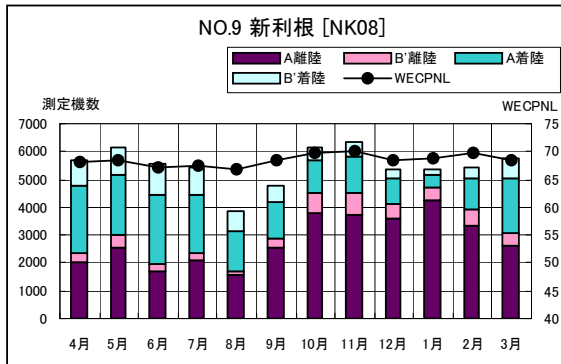

茨城県内 月別W値及び日平均測定機数

茨城県内 月別測定機数及びWECPNL

茨城県内 月別測定機数及び WECPNL

茨城県内 度数分布図

茨城県内 度数分布図

茨城県内 度数分布図

茨城県内 度数分布図