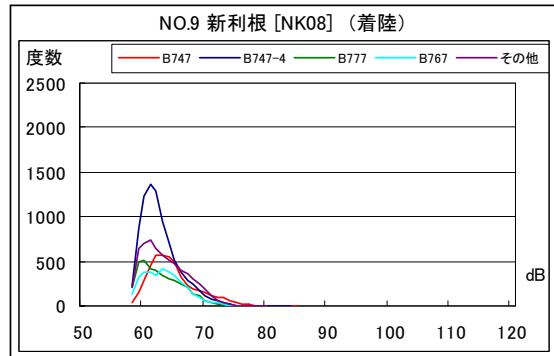

茨城県内 月別W値及び日平均測定機数

茨城県内 月別測定機数及びWECPNL

茨城県内 月別測定機数及び WECPNL

茨城県内 度数分布図

茨城県内 度数分布図

茨城県内 度数分布図

茨城県内 度数分布図