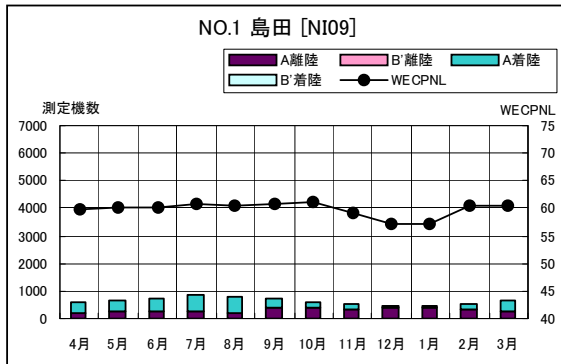

茨城県内 月別W値及び日平均測定機数

茨城県内 月別測定機数及びWECPNL

茨城県内 月別測定機数及び WECPNL

茨城県内 度数分布図

茨城県内 度数分布図

茨城県内 度数分布図

茨城県内 度数分布図