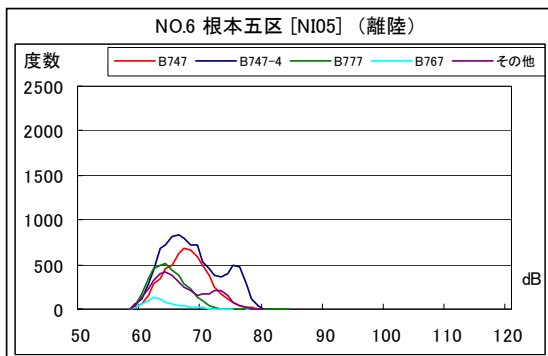

茨城県内 月別W値及び日平均測定機数

茨城県内 月別測定機数及びWECPNL

茨城県内 月別測定機数及び WECPNL

茨城県内 度数分布図

茨城県内 度数分布図

茨城県内 度数分布図

茨城県内 度数分布図