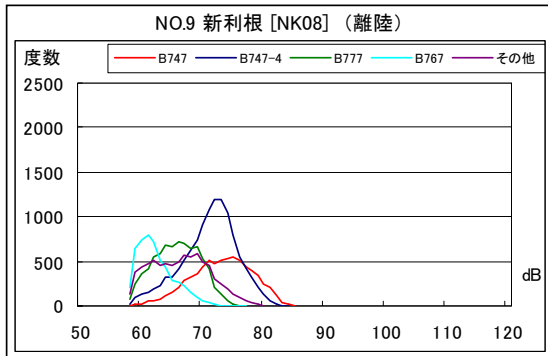

茨城県内 月別W値及び日平均測定機数

茨城県内 月別測定機数及びWECPNL

茨城県内 月別測定機数及び WECPNL

茨城県内 度数分布図

茨城県内 度数分布図

茨城県内 度数分布図

茨城県内 度数分布図