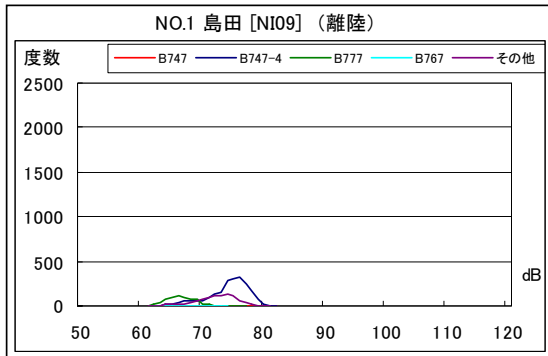

茨城県内 月別W値及び日平均測定機数

茨城県内 月別測定機数及びWECPNL

茨城県内 月別測定機数及び WECPNL

茨城県内 度数分布図

茨城県内 度数分布図

茨城県内 度数分布図

茨城県内 度数分布図