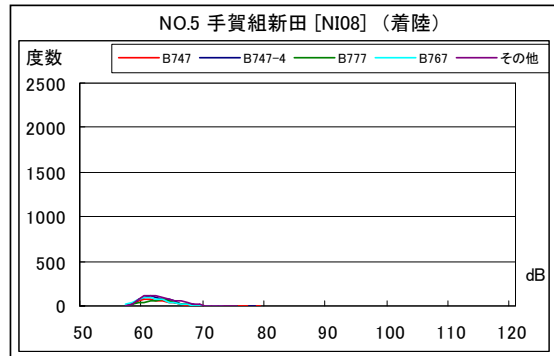

茨城県内 月別W値及び日平均測定機数

茨城県内 月別測定機数及びWECPNL

茨城県内 月別測定機数及び WECPNL

茨城県内 度数分布図

茨城県内 度数分布図

茨城県内 度数分布図

茨城県内 度数分布図