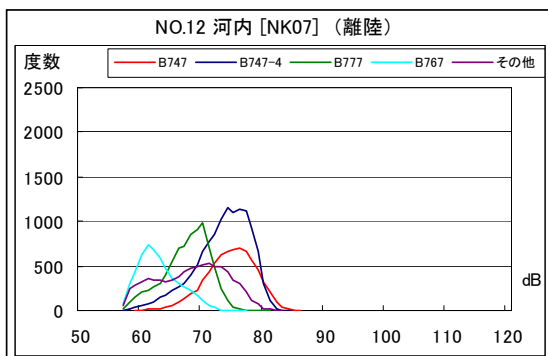

茨城県内 月別W値及び日平均測定機数

茨城県内 月別測定機数及びWECPNL

茨城県内 月別測定機数及び WECPNL

茨城県内 度数分布図

茨城県内 度数分布図

茨城県内 度数分布図

茨城県内 度数分布図