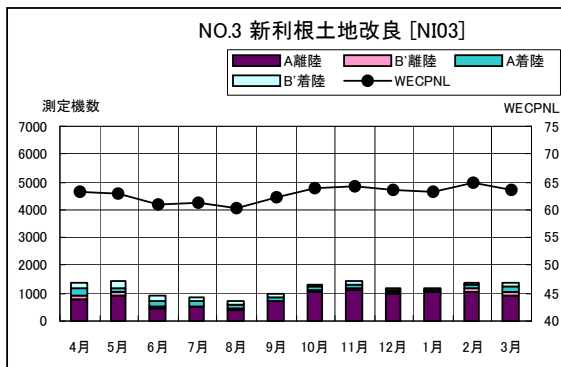

茨城県内 月別W値及び日平均測定機数

茨城県内 月別測定機数及びWECPNL

茨城県内 月別測定機数及び WECPNL

茨城県内 度数分布図

茨城県内 度数分布図

茨城県内 度数分布図

茨城県内 度数分布図