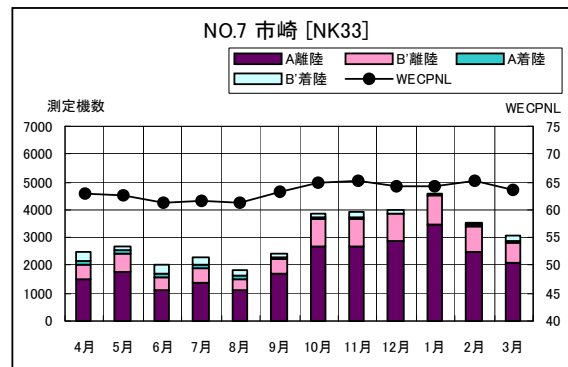

茨城県内 月別W値及び日平均測定機数

茨城県内 月別測定機数及びWECPNL

茨城県内 月別測定機数及び WECPNL

茨城県内 度数分布図

茨城県内 度数分布図

茨城県内 度数分布図

茨城県内 度数分布図