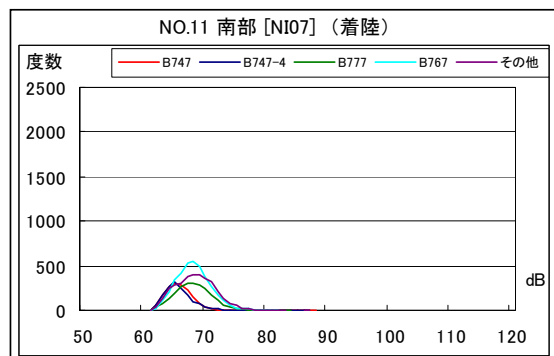

茨城県内 月別W値及び日平均測定機数

茨城県内 月別測定機数及びWECPNL

茨城県内 月別測定機数及び WECPNL

茨城県内 度数分布図

茨城県内 度数分布図

茨城県内 度数分布図

茨城県内 度数分布図