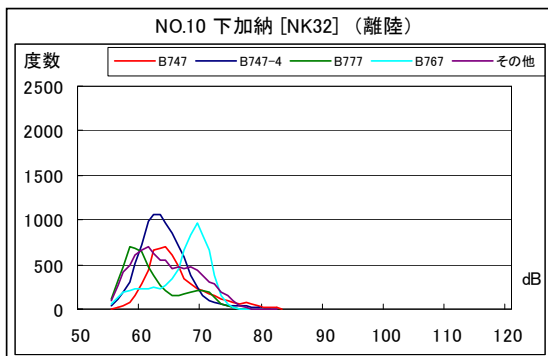

茨城県内 月別W値及び日平均測定機数

茨城県内 月別測定機数及びWECPNL

茨城県内 月別測定機数及び WECPNL

茨城県内 度数分布図

茨城県内 度数分布図

茨城県内 度数分布図

茨城県内 度数分布図