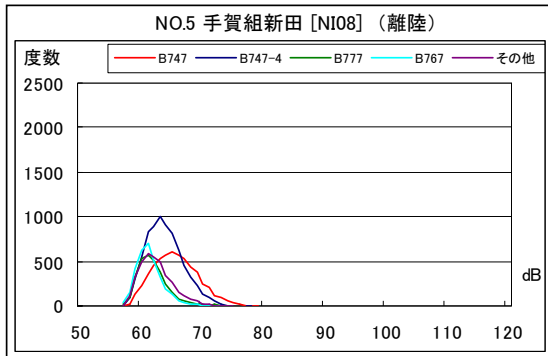

茨城県内 月別W値及び日平均測定機数

茨城県内 月別測定機数及びWECPNL

茨城県内 月別測定機数及び WECPNL

茨城県内 度数分布図

茨城県内 度数分布図

茨城県内 度数分布図

茨城県内 度数分布図