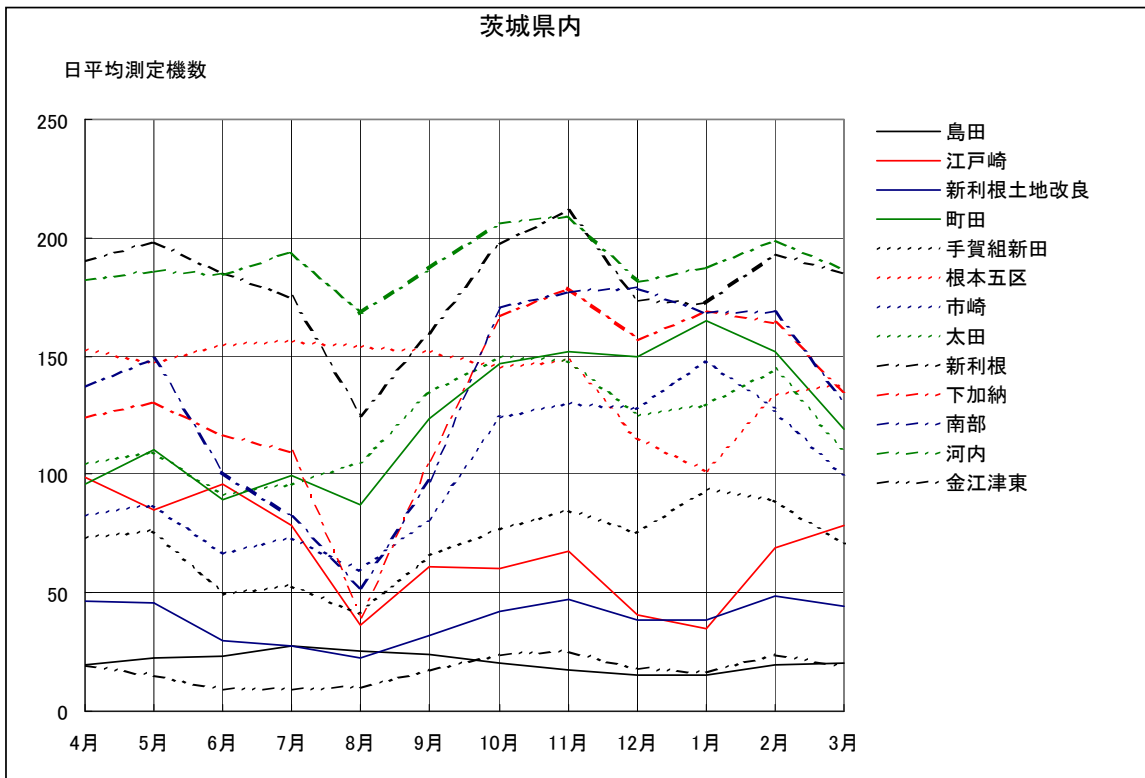

茨城県内 月別W値及び日平均測定機数

茨城県内 月別測定機数及びWECPNL

茨城県内 月別測定機数及び WECPNL

茨城県内 度数分布図

茨城県内 度数分布図

茨城県内 度数分布図

茨城県内 度数分布図