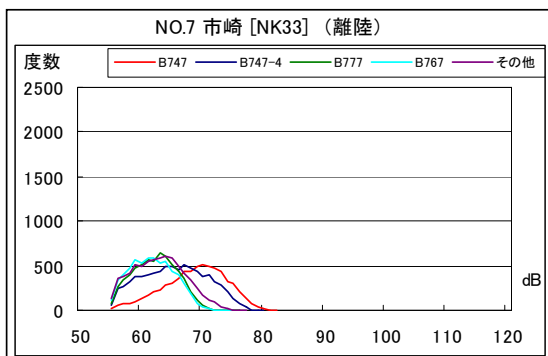

茨城県内 月別W値及び日平均測定機数

茨城県内 月別測定機数及びWECPNL

茨城県内 月別測定機数及び WECPNL

茨城県内 度数分布図

茨城県内 度数分布図

茨城県内 度数分布図

茨城県内 度数分布図