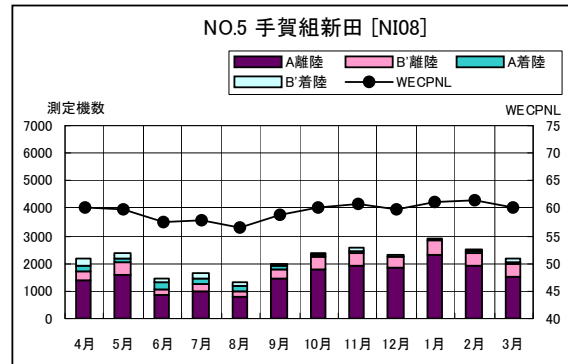

茨城県内 月別W値及び日平均測定機数

茨城県内 月別測定機数及びWECPNL

茨城県内 月別測定機数及び WECPNL

茨城県内 度数分布図

茨城県内 度数分布図

茨城県内 度数分布図

茨城県内 度数分布図