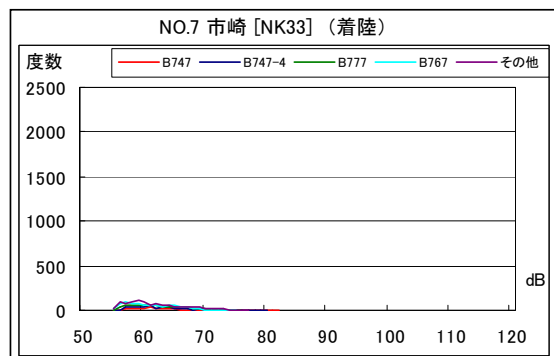

茨城県内 月別W値及び日平均測定機数

茨城県内 月別測定機数及びWECPNL

茨城県内 月別測定機数及び WECPNL

茨城県内 度数分布図

茨城県内 度数分布図

茨城県内 度数分布図

茨城県内 度数分布図