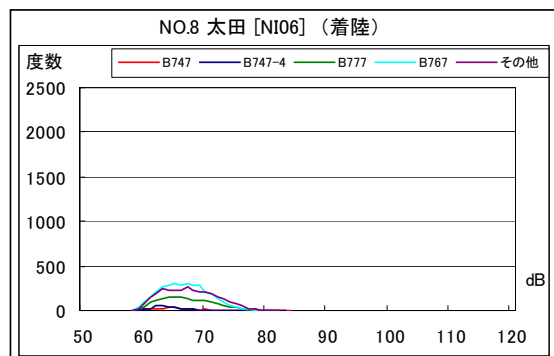

茨城県内 月別W値及び日平均測定機数

茨城県内 月別測定機数及びWECPNL

茨城県内 月別測定機数及び WECPNL

茨城県内 度数分布図

茨城県内 度数分布図

茨城県内 度数分布図

茨城県内 度数分布図