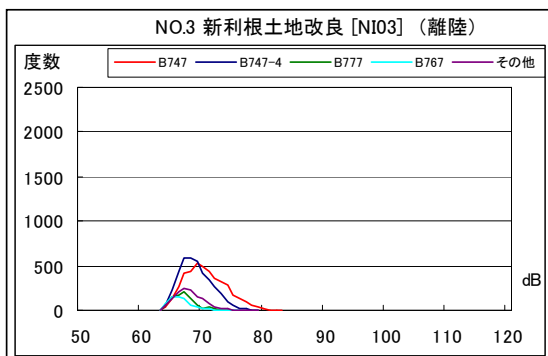

茨城県内 月別W値及び日平均測定機数

茨城県内 月別測定機数及びWECPNL

茨城県内 月別測定機数及び WECPNL

茨城県内 度数分布図

茨城県内 度数分布図

茨城県内 度数分布図

茨城県内 度数分布図