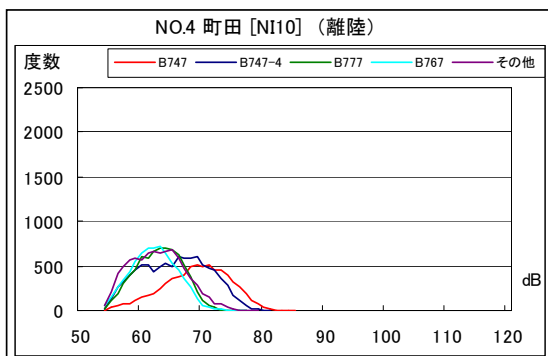

茨城県内 月別W値及び日平均測定機数

茨城県内 月別測定機数及びWECPNL

茨城県内 月別測定機数及び WECPNL

茨城県内 度数分布図

茨城県内 度数分布図

茨城県内 度数分布図

茨城県内 度数分布図