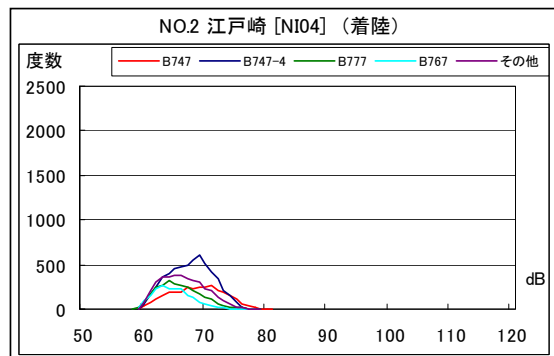

茨城県内 月別W値及び日平均測定機数

茨城県内 月別測定機数及びWECPNL

茨城県内 月別測定機数及び WECPNL

茨城県内 度数分布図

茨城県内 度数分布図

茨城県内 度数分布図

茨城県内 度数分布図