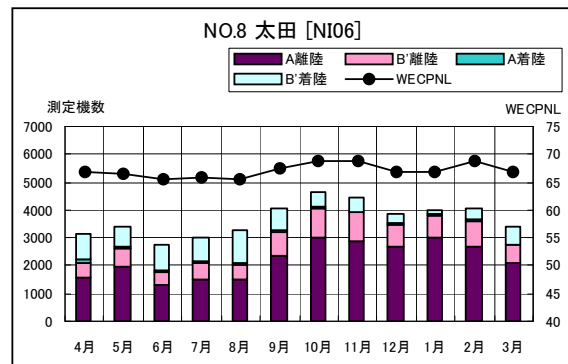

茨城県内 月別W値及び日平均測定機数

茨城県内 月別測定機数及びWECPNL

茨城県内 月別測定機数及び WECPNL

茨城県内 度数分布図

茨城県内 度数分布図

茨城県内 度数分布図

茨城県内 度数分布図