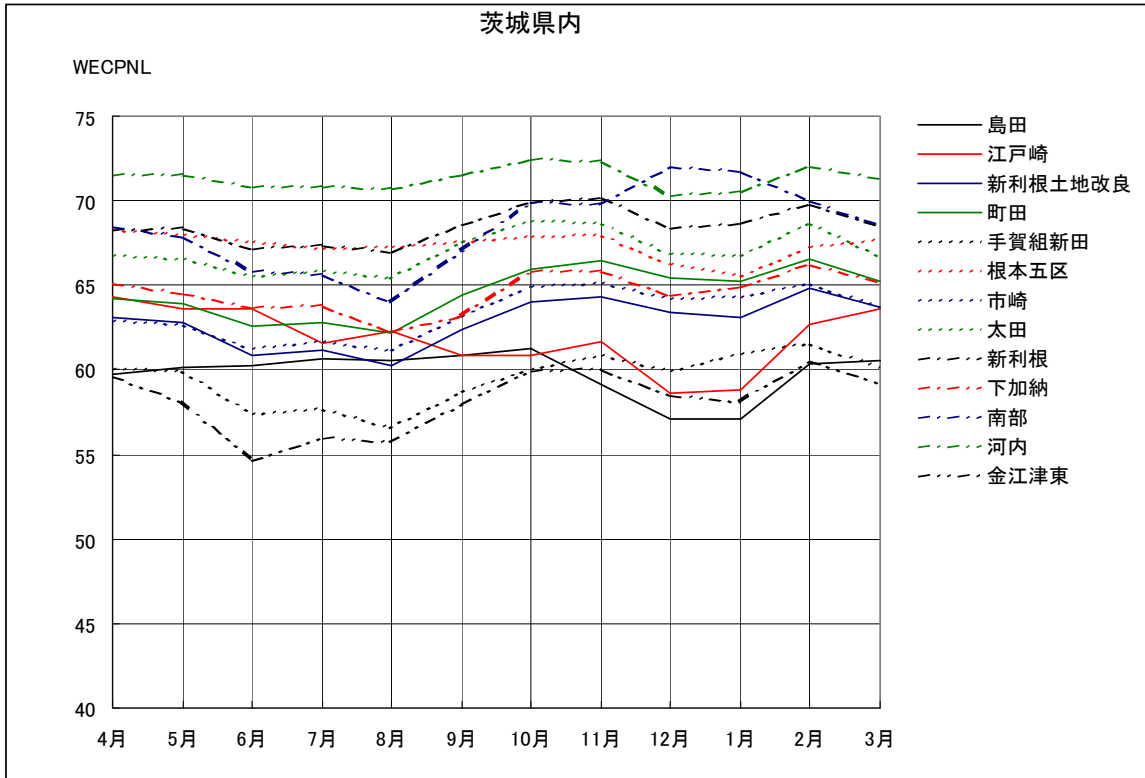

茨城県内 月別W値及び日平均測定機数

茨城県内 月別測定機数及びWECPNL

茨城県内 月別測定機数及び WECPNL

茨城県内 度数分布図

茨城県内 度数分布図

茨城県内 度数分布図

茨城県内 度数分布図