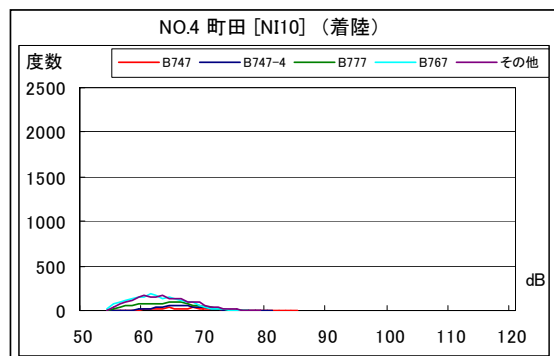

茨城県内 月別W値及び日平均測定機数

茨城県内 月別測定機数及びWECPNL

茨城県内 月別測定機数及び WECPNL

茨城県内 度数分布図

茨城県内 度数分布図

茨城県内 度数分布図

茨城県内 度数分布図