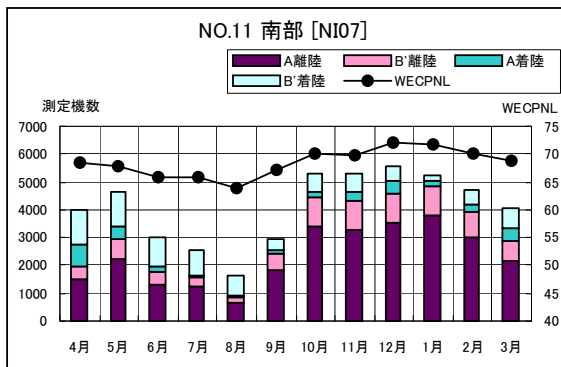

茨城県内 月別W値及び日平均測定機数

茨城県内 月別測定機数及びWECPNL

茨城県内 月別測定機数及び WECPNL

茨城県内 度数分布図

茨城県内 度数分布図

茨城県内 度数分布図

茨城県内 度数分布図