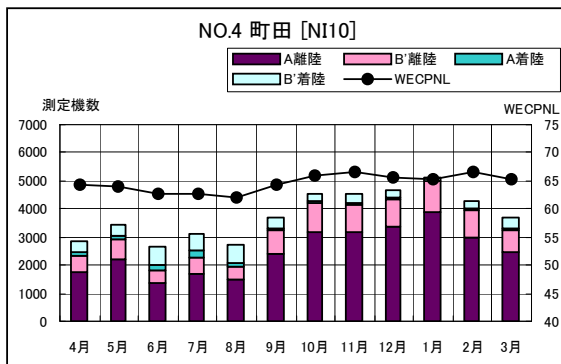

茨城県内 月別W値及び日平均測定機数

茨城県内 月別測定機数及びWECPNL

茨城県内 月別測定機数及び WECPNL

茨城県内 度数分布図

茨城県内 度数分布図

茨城県内 度数分布図

茨城県内 度数分布図