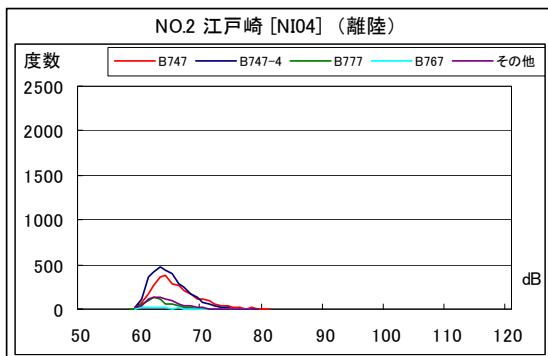

茨城県内 月別W値及び日平均測定機数

茨城県内 月別測定機数及びWECPNL

茨城県内 月別測定機数及び WECPNL

茨城県内 度数分布図

茨城県内 度数分布図

茨城県内 度数分布図

茨城県内 度数分布図