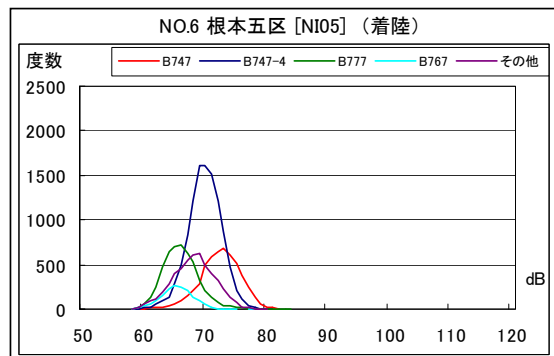

茨城県内 月別W値及び日平均測定機数

茨城県内 月別測定機数及びWECPNL

茨城県内 月別測定機数及び WECPNL

茨城県内 度数分布図

茨城県内 度数分布図

茨城県内 度数分布図

茨城県内 度数分布図