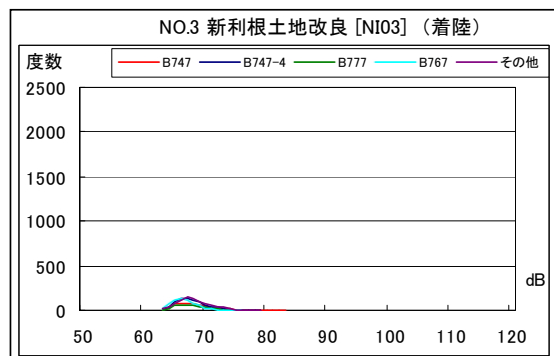

茨城県内 月別W値及び日平均測定機数

茨城県内 月別測定機数及びWECPNL

茨城県内 月別測定機数及び WECPNL

茨城県内 度数分布図

茨城県内 度数分布図

茨城県内 度数分布図

茨城県内 度数分布図