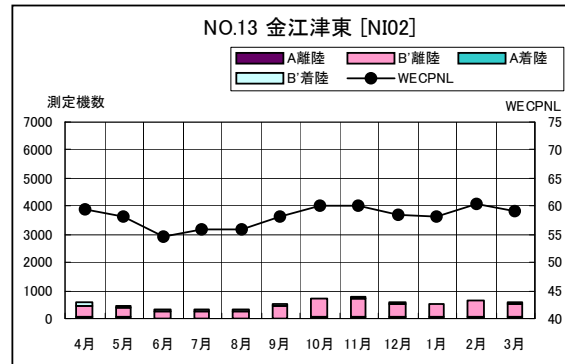

茨城県内 月別W値及び日平均測定機数

茨城県内 月別測定機数及びWECPNL

茨城県内 月別測定機数及び WECPNL

茨城県内 度数分布図

茨城県内 度数分布図

茨城県内 度数分布図

茨城県内 度数分布図