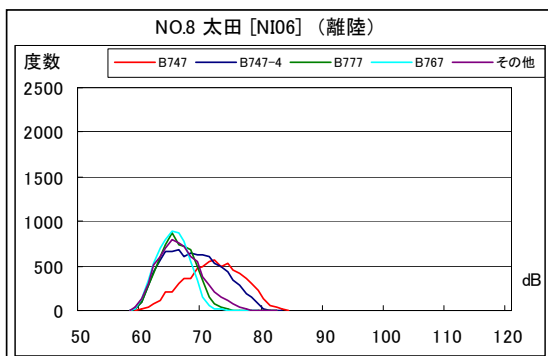

茨城県内 月別W値及び日平均測定機数

茨城県内 月別測定機数及びWECPNL

茨城県内 月別測定機数及び WECPNL

茨城県内 度数分布図

茨城県内 度数分布図

茨城県内 度数分布図

茨城県内 度数分布図