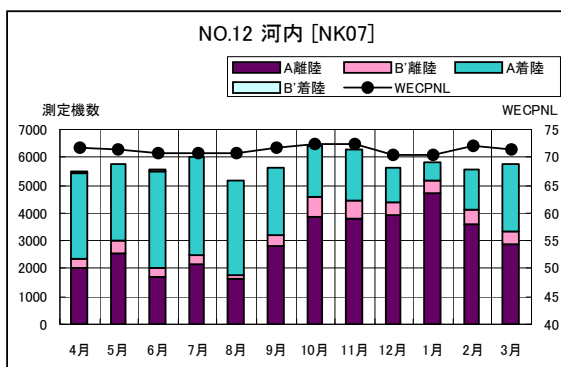

茨城県内 月別W値及び日平均測定機数

茨城県内 月別測定機数及びWECPNL

茨城県内 月別測定機数及び WECPNL

茨城県内 度数分布図

茨城県内 度数分布図

茨城県内 度数分布図

茨城県内 度数分布図