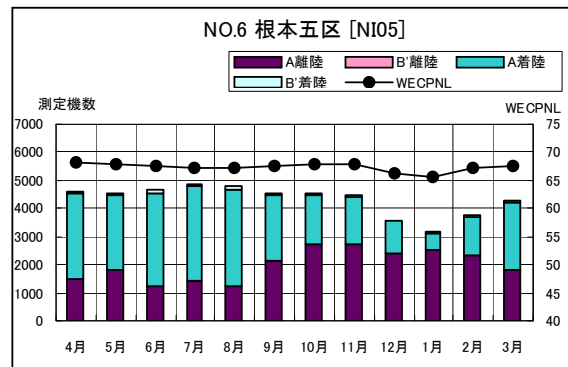

茨城県内 月別W値及び日平均測定機数

茨城県内 月別測定機数及びWECPNL

茨城県内 月別測定機数及び WECPNL

茨城県内 度数分布図

茨城県内 度数分布図

茨城県内 度数分布図

茨城県内 度数分布図