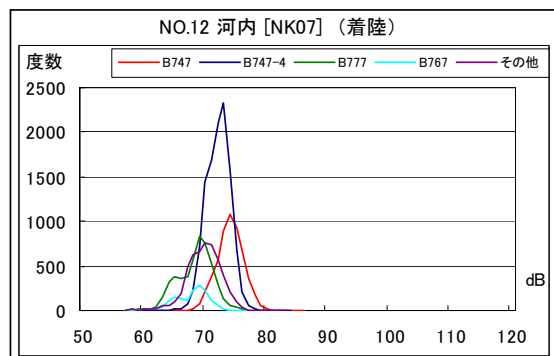

茨城県内 月別W値及び日平均測定機数

茨城県内 月別測定機数及びWECPNL

茨城県内 月別測定機数及び WECPNL

茨城県内 度数分布図

茨城県内 度数分布図

茨城県内 度数分布図

茨城県内 度数分布図