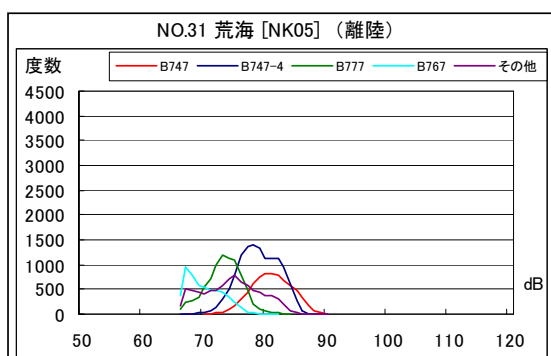

A滑走路北側・コース直下 月別W値及び日平均測定機数

A滑走路北側・コース直下 月別測定機数及びWECPNL

A滑走路北側・コース直下 度数分布図

A 滑走路北側・コース直下 度数分布図