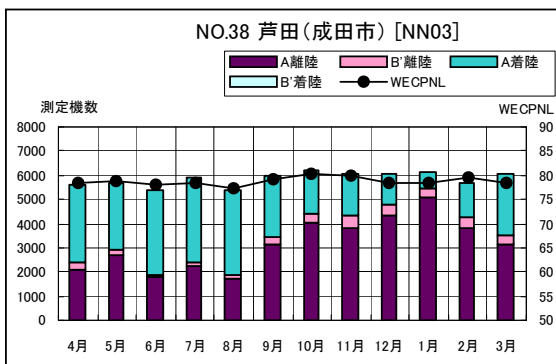

A滑走路北側・コース直下 月別W値及び日平均測定機数

A滑走路北側・コース直下 月別測定機数及びWECPNL

A滑走路北側・コース直下 度数分布図

A 滑走路北側・コース直下 度数分布図