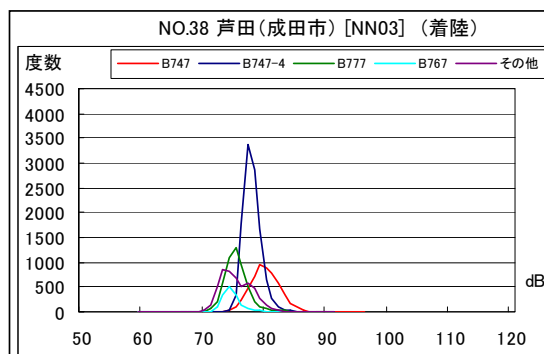

A滑走路北側・コース直下 月別W値及び日平均測定機数

A滑走路北側・コース直下 月別測定機数及びWECPNL

A滑走路北側・コース直下 度数分布図

A 滑走路北側・コース直下 度数分布図