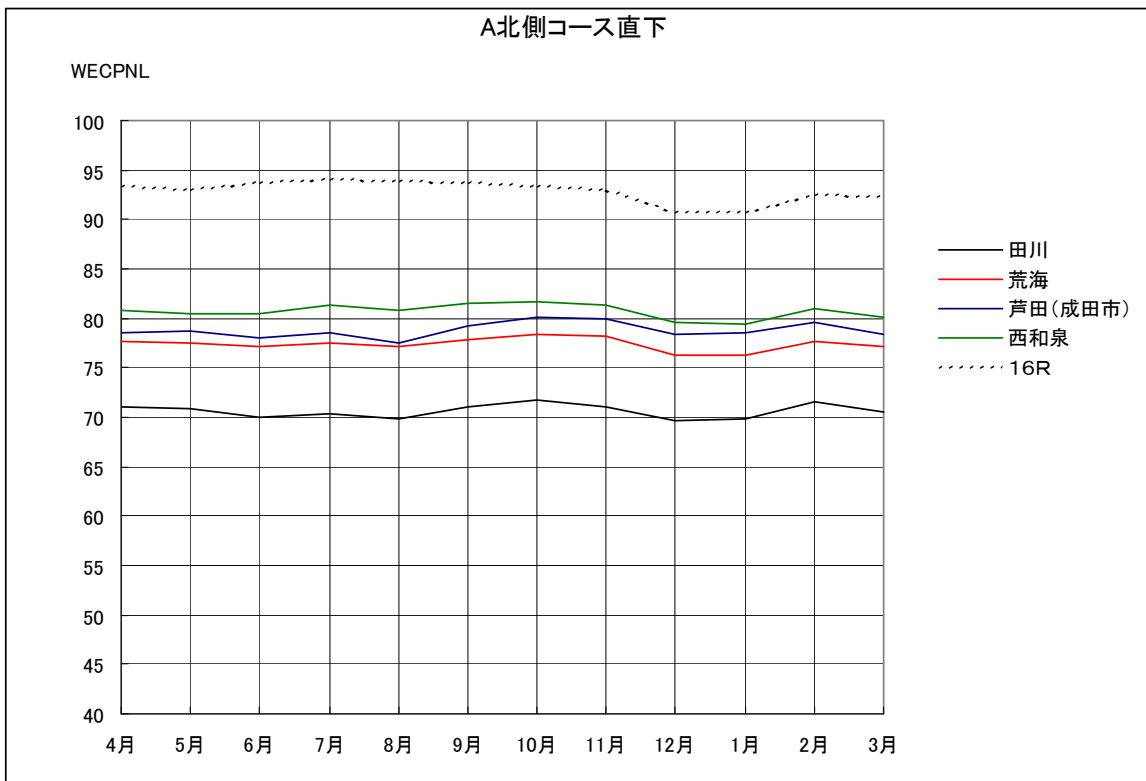

A滑走路北側・コース直下 月別W値及び日平均測定機数

A滑走路北側・コース直下 月別測定機数及びWECPNL

A滑走路北側・コース直下 度数分布図

A 滑走路北側・コース直下 度数分布図