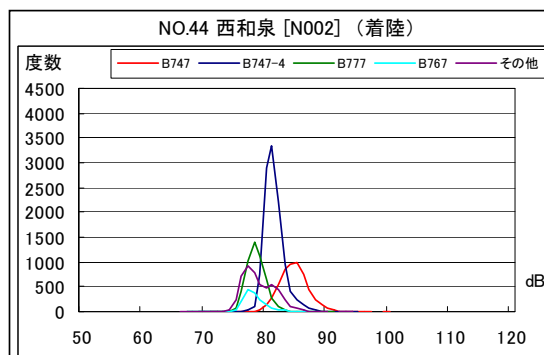

A滑走路北側・コース直下 月別W値及び日平均測定機数

A滑走路北側・コース直下 月別測定機数及びWECPNL

A滑走路北側・コース直下 度数分布図

A 滑走路北側・コース直下 度数分布図