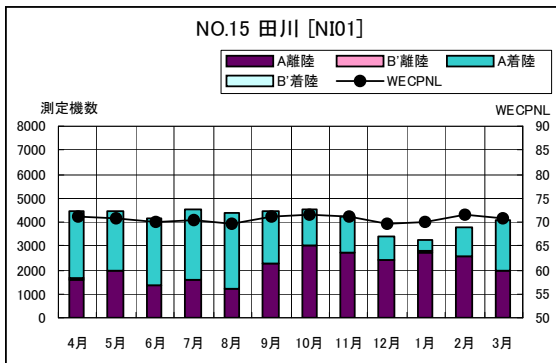

A滑走路北側・コース直下 月別W値及び日平均測定機数

A滑走路北側・コース直下 月別測定機数及びWECPNL

A滑走路北側・コース直下 度数分布図

A 滑走路北側・コース直下 度数分布図