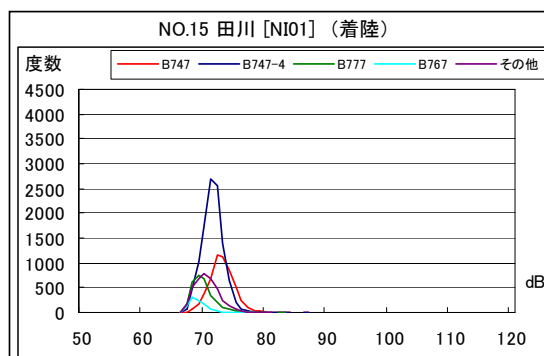

A滑走路北側・コース直下 月別W値及び日平均測定機数

A滑走路北側・コース直下 月別測定機数及びWECPNL

A滑走路北側・コース直下 度数分布図

A 滑走路北側・コース直下 度数分布図