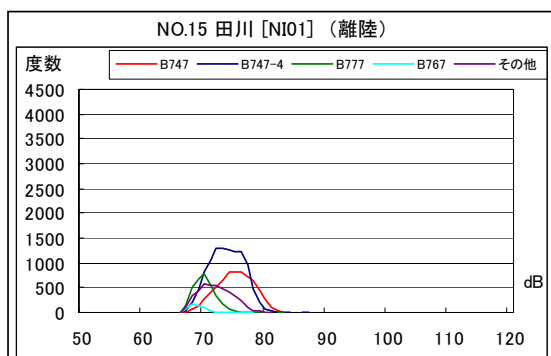

A滑走路北側・コース直下 月別W値及び日平均測定機数

A滑走路北側・コース直下 月別測定機数及びWECPNL

A滑走路北側・コース直下 度数分布図

A 滑走路北側・コース直下 度数分布図