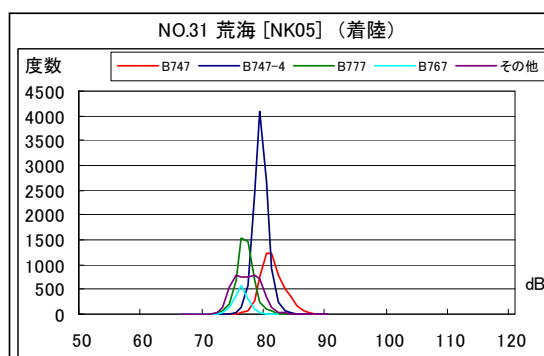

A滑走路北側・コース直下 月別W値及び日平均測定機数

A滑走路北側・コース直下 月別測定機数及びWECPNL

A滑走路北側・コース直下 度数分布図

A 滑走路北側・コース直下 度数分布図