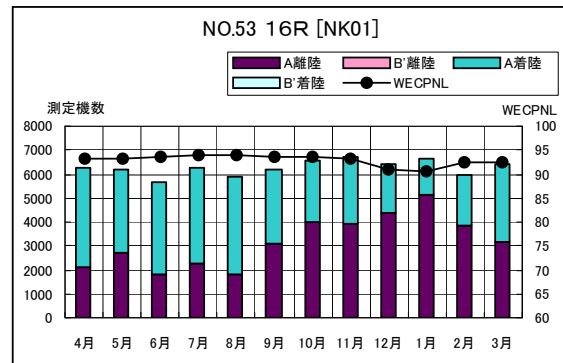

A滑走路北側・コース直下 月別W値及び日平均測定機数

A滑走路北側・コース直下 月別測定機数及びWECPNL

A滑走路北側・コース直下 度数分布図

A 滑走路北側・コース直下 度数分布図