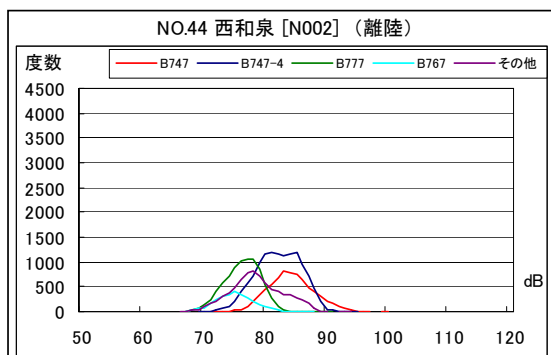

A滑走路北側・コース直下 月別W値及び日平均測定機数

A滑走路北側・コース直下 月別測定機数及びWECPNL

A滑走路北側・コース直下 度数分布図

A 滑走路北側・コース直下 度数分布図