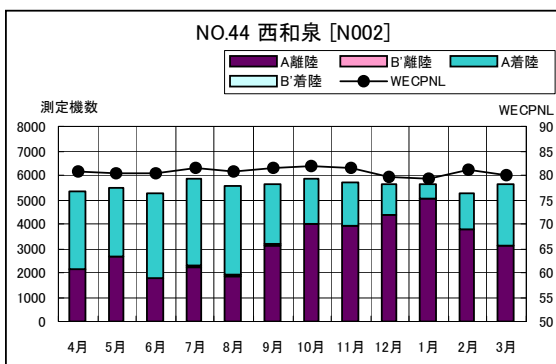

A滑走路北側・コース直下 月別W値及び日平均測定機数

A滑走路北側・コース直下 月別測定機数及びWECPNL

A滑走路北側・コース直下 度数分布図

A 滑走路北側・コース直下 度数分布図