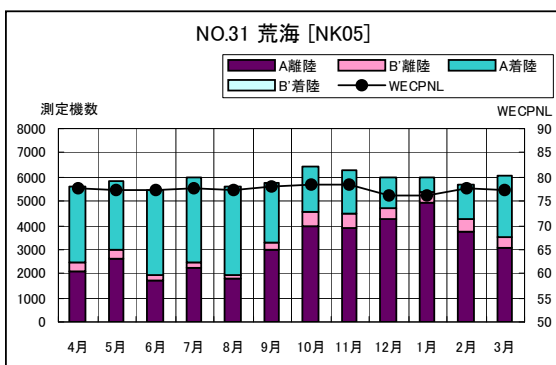

A滑走路北側・コース直下 月別W値及び日平均測定機数

A滑走路北側・コース直下 月別測定機数及びWECPNL

A滑走路北側・コース直下 度数分布図

A 滑走路北側・コース直下 度数分布図