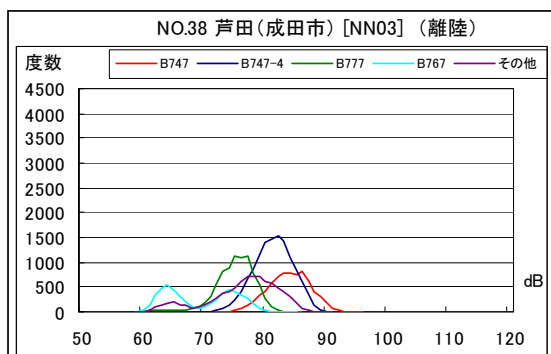

A滑走路北側・コース直下 月別W値及び日平均測定機数

A滑走路北側・コース直下 月別測定機数及びWECPNL

A滑走路北側・コース直下 度数分布図

A 滑走路北側・コース直下 度数分布図