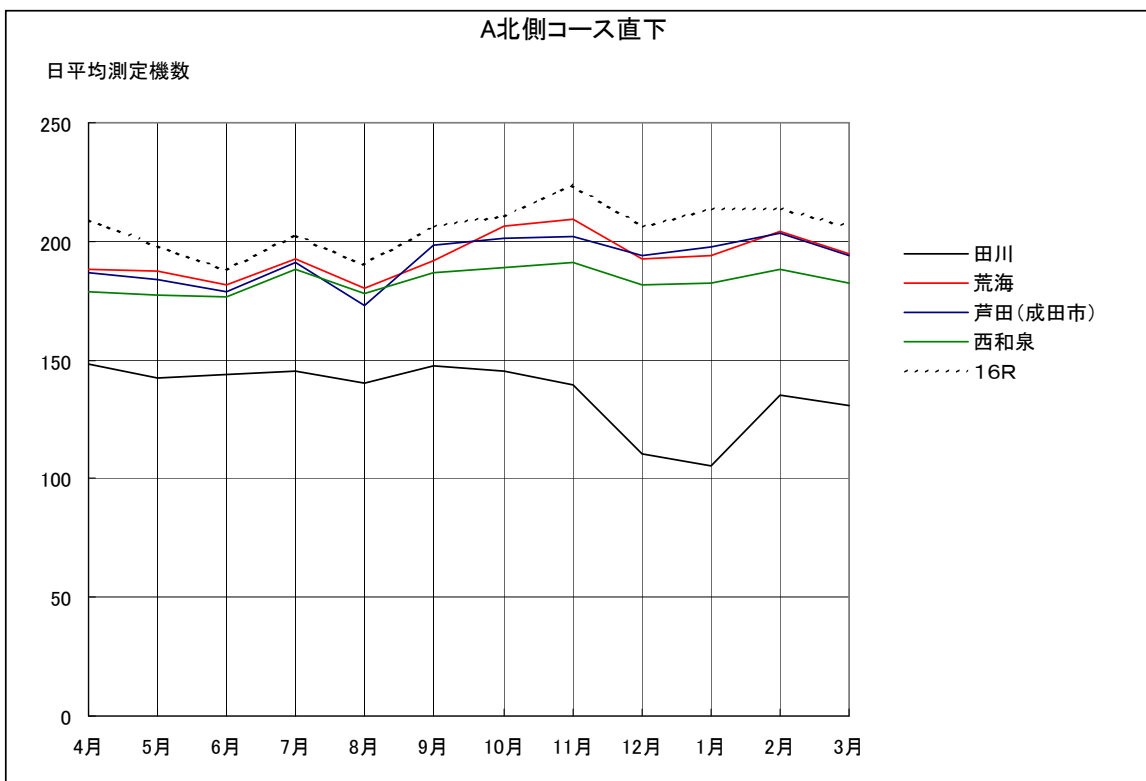

A滑走路北側・コース直下 月別W値及び日平均測定機数

A滑走路北側・コース直下 月別測定機数及びWECPNL

A滑走路北側・コース直下 度数分布図

A 滑走路北側・コース直下 度数分布図