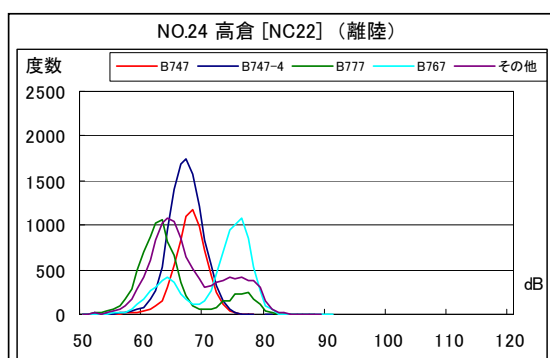

B' 滑走路北側・コース直下 月別W値及び日平均測定機数

B' 滑走路北側・コース直下 月別測定機数及び WECPNL

## B' 滑走路北側・コース直下 度数分布図

B' 滑走路北側・コース直下 度数分布図