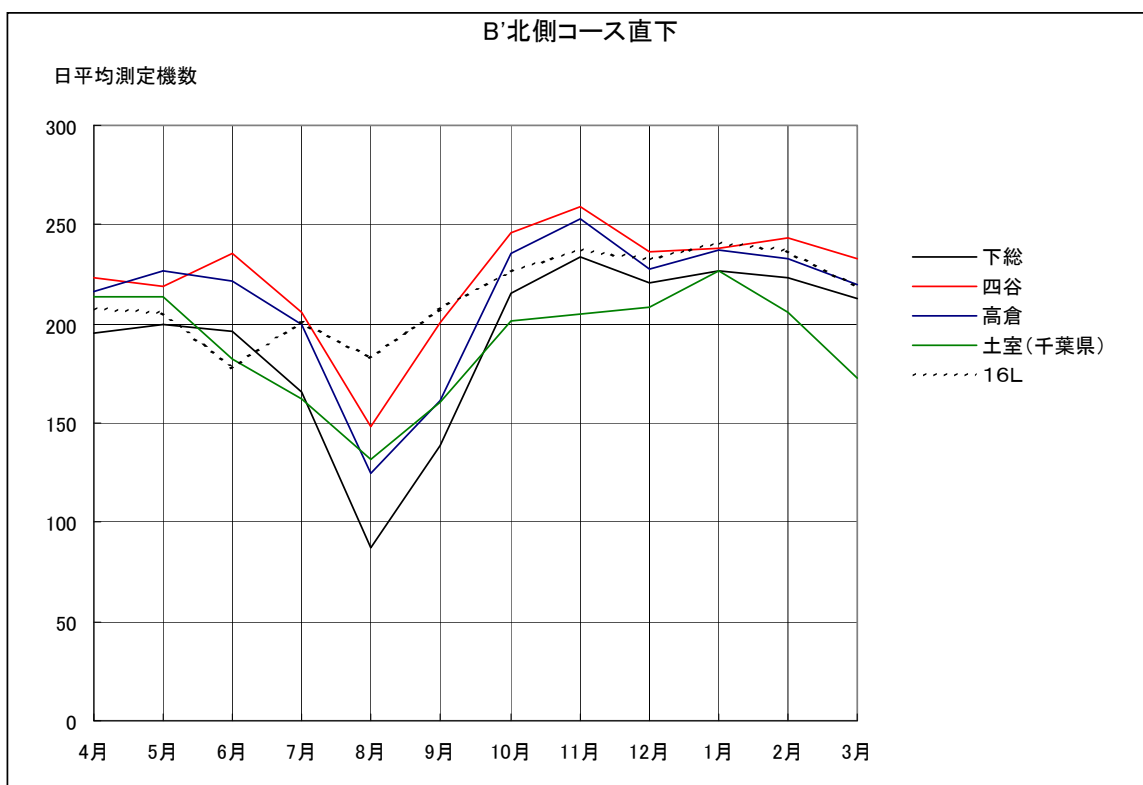

B' 滑走路北側・コース直下 月別W値及び日平均測定機数

B' 滑走路北側・コース直下 月別測定機数及び WECPNL

## B' 滑走路北側・コース直下 度数分布図

B' 滑走路北側・コース直下 度数分布図