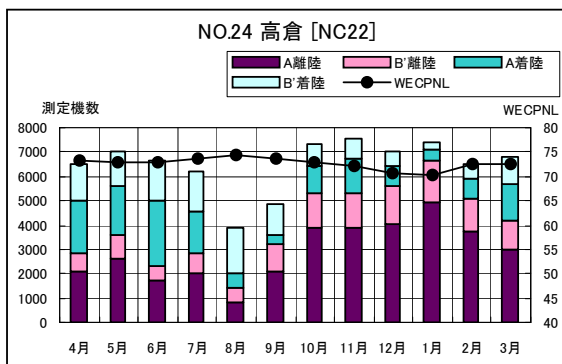

B' 滑走路北側・コース直下 月別W値及び日平均測定機数

B' 滑走路北側・コース直下 月別測定機数及び WECPNL

## B' 滑走路北側・コース直下 度数分布図

B' 滑走路北側・コース直下 度数分布図