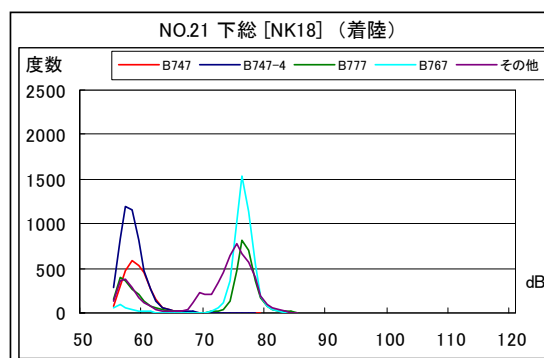

B' 滑走路北側・コース直下 月別W値及び日平均測定機数

B' 滑走路北側・コース直下 月別測定機数及び WECPNL

## B' 滑走路北側・コース直下 度数分布図

B' 滑走路北側・コース直下 度数分布図