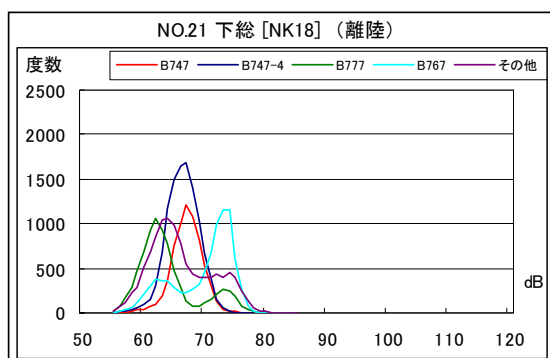

B' 滑走路北側・コース直下 月別W値及び日平均測定機数

B' 滑走路北側・コース直下 月別測定機数及び WECPNL

## B' 滑走路北側・コース直下 度数分布図

B' 滑走路北側・コース直下 度数分布図