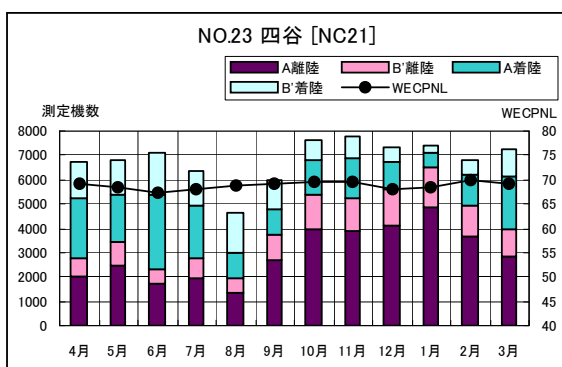

B' 滑走路北側・コース直下 月別W値及び日平均測定機数

B' 滑走路北側・コース直下 月別測定機数及び WECPNL

## B' 滑走路北側・コース直下 度数分布図

B' 滑走路北側・コース直下 度数分布図