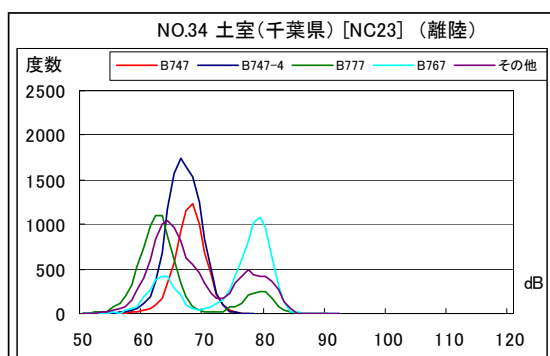

B' 滑走路北側・コース直下 月別W値及び日平均測定機数

B' 滑走路北側・コース直下 月別測定機数及び WECPNL

## B' 滑走路北側・コース直下 度数分布図

B' 滑走路北側・コース直下 度数分布図