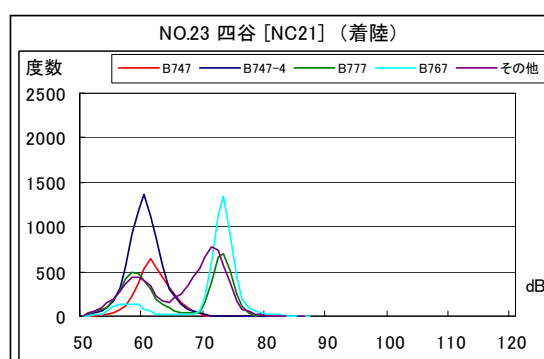

B' 滑走路北側・コース直下 月別W値及び日平均測定機数

B' 滑走路北側・コース直下 月別測定機数及び WECPNL

## B' 滑走路北側・コース直下 度数分布図

B' 滑走路北側・コース直下 度数分布図