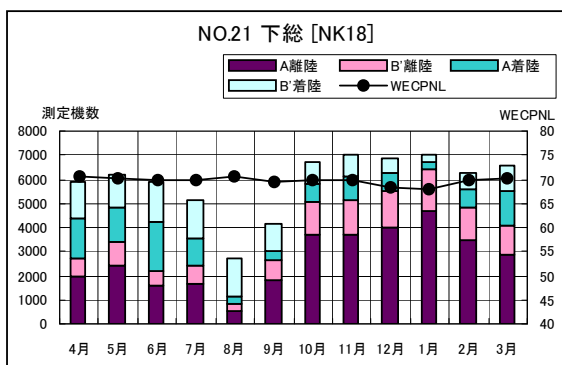

B' 滑走路北側・コース直下 月別W値及び日平均測定機数

B' 滑走路北側・コース直下 月別測定機数及び WECPNL