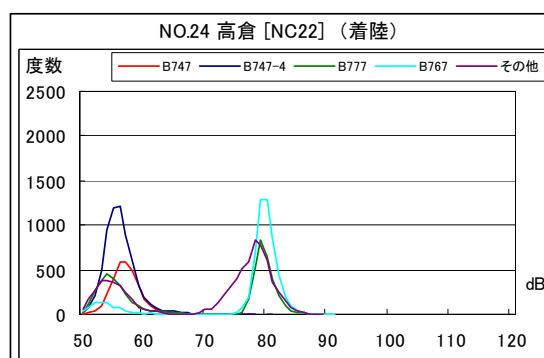

B' 滑走路北側・コース直下 月別W値及び日平均測定機数

B' 滑走路北側・コース直下 月別測定機数及び WECPNL

## B' 滑走路北側・コース直下 度数分布図

B' 滑走路北側・コース直下 度数分布図