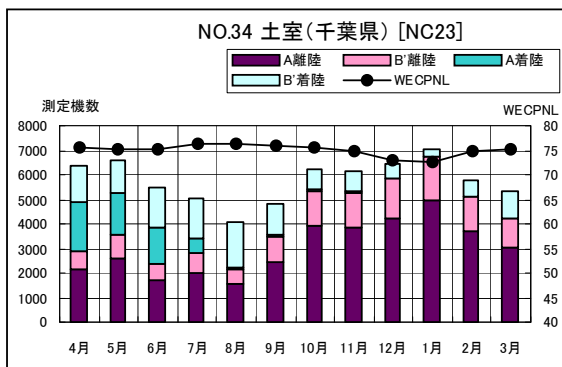

B' 滑走路北側・コース直下 月別W値及び日平均測定機数

B' 滑走路北側・コース直下 月別測定機数及び WECPNL