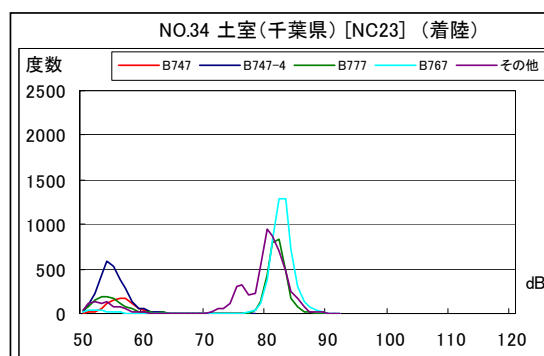

B' 滑走路北側・コース直下 月別W値及び日平均測定機数

B' 滑走路北側・コース直下 月別測定機数及び WECPNL

## B' 滑走路北側・コース直下 度数分布図

B' 滑走路北側・コース直下 度数分布図