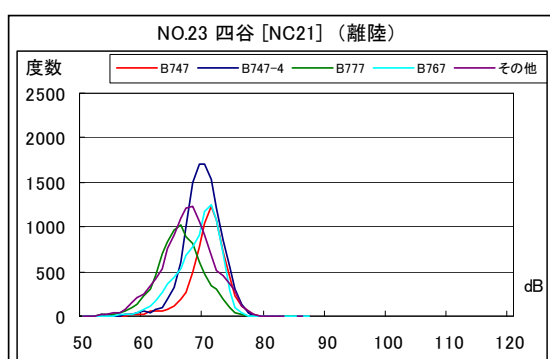

B' 滑走路北側・コース直下 月別W値及び日平均測定機数

B' 滑走路北側・コース直下 月別測定機数及び WECPNL

## B' 滑走路北側・コース直下 度数分布図

B' 滑走路北側・コース直下 度数分布図