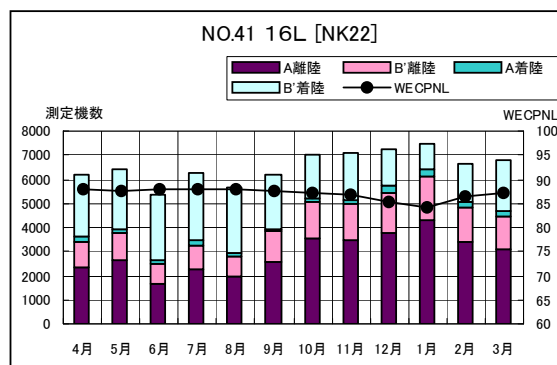

B' 滑走路北側・コース直下 月別W値及び日平均測定機数

B' 滑走路北側・コース直下 月別測定機数及び WECPNL

## B' 滑走路北側・コース直下 度数分布図

B' 滑走路北側・コース直下 度数分布図