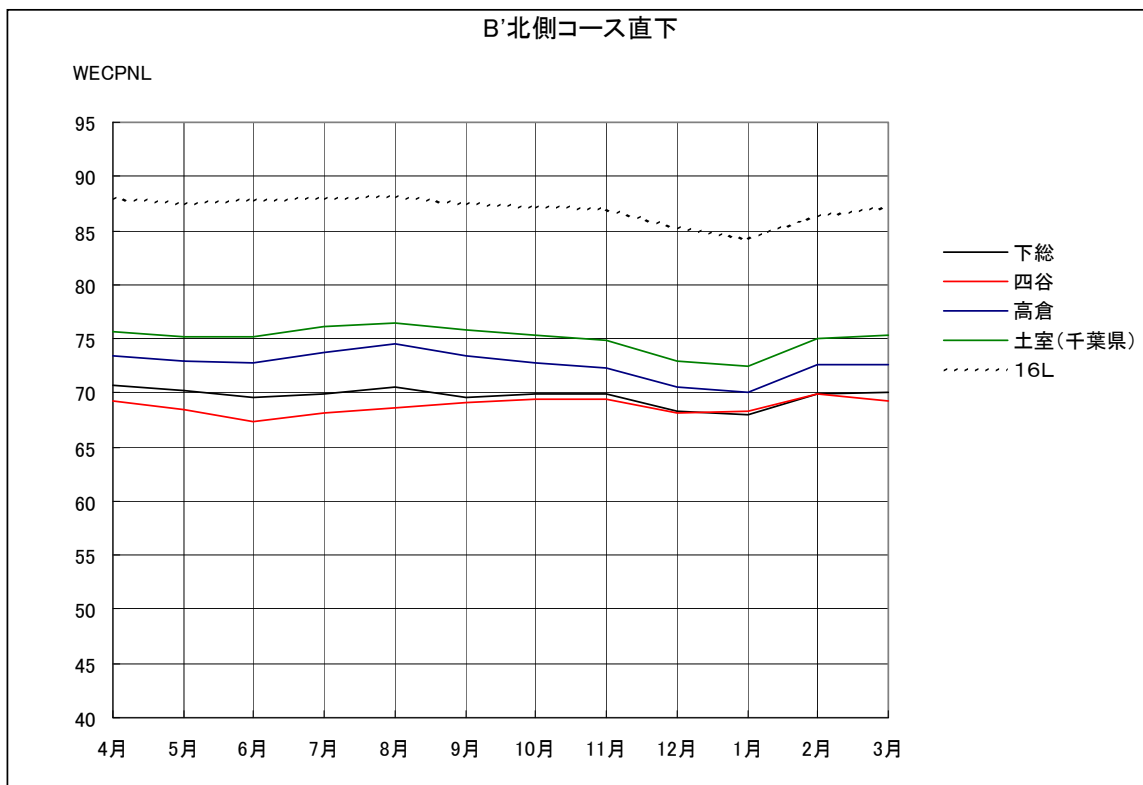

B' 滑走路北側・コース直下 月別W値及び日平均測定機数

B' 滑走路北側・コース直下 月別測定機数及び WECPNL

## B' 滑走路北側・コース直下 度数分布図

B' 滑走路北側・コース直下 度数分布図