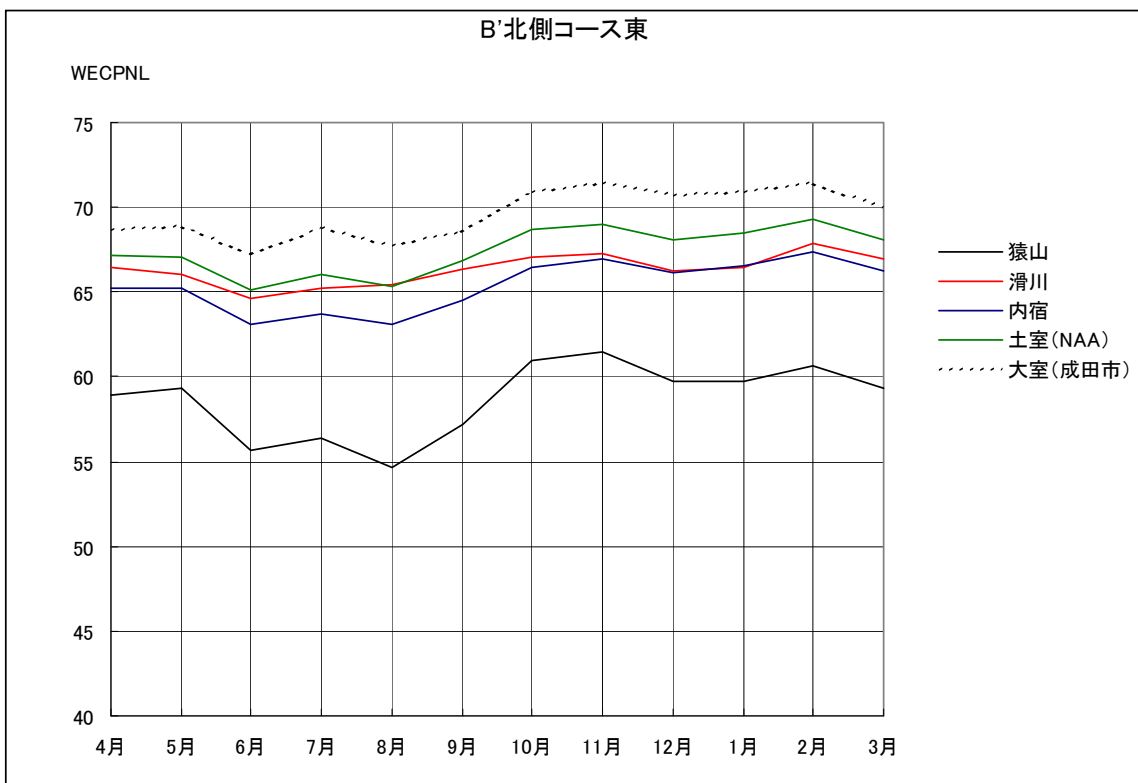

B' 滑走路北側・コース東 月別W値及び日平均測定機数

B' 滑走路北側・コース東 月別測定機数及び WECPNL

B' 滑走路北側・コース東 度数分布図

B' 滑走路北側・コース東 度数分布図