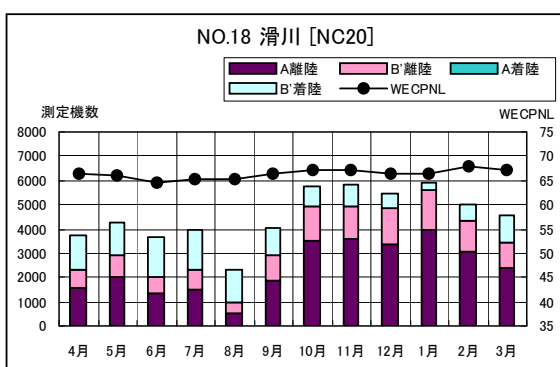

B' 滑走路北側・コース東 月別W値及び日平均測定機数

B' 滑走路北側・コース東 月別測定機数及び WECPNL

B' 滑走路北側・コース東 度数分布図

B' 滑走路北側・コース東 度数分布図