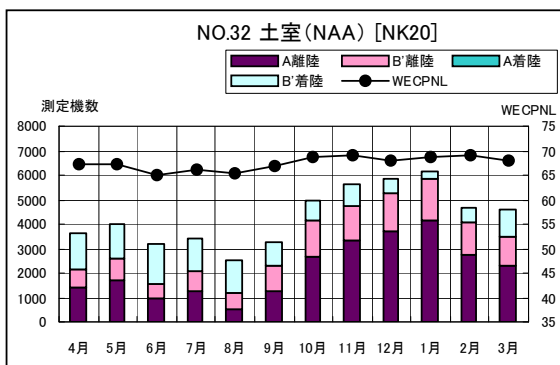

B' 滑走路北側・コース東 月別W値及び日平均測定機数

B' 滑走路北側・コース東 月別測定機数及び WECPNL

B' 滑走路北側・コース東 度数分布図

B' 滑走路北側・コース東 度数分布図