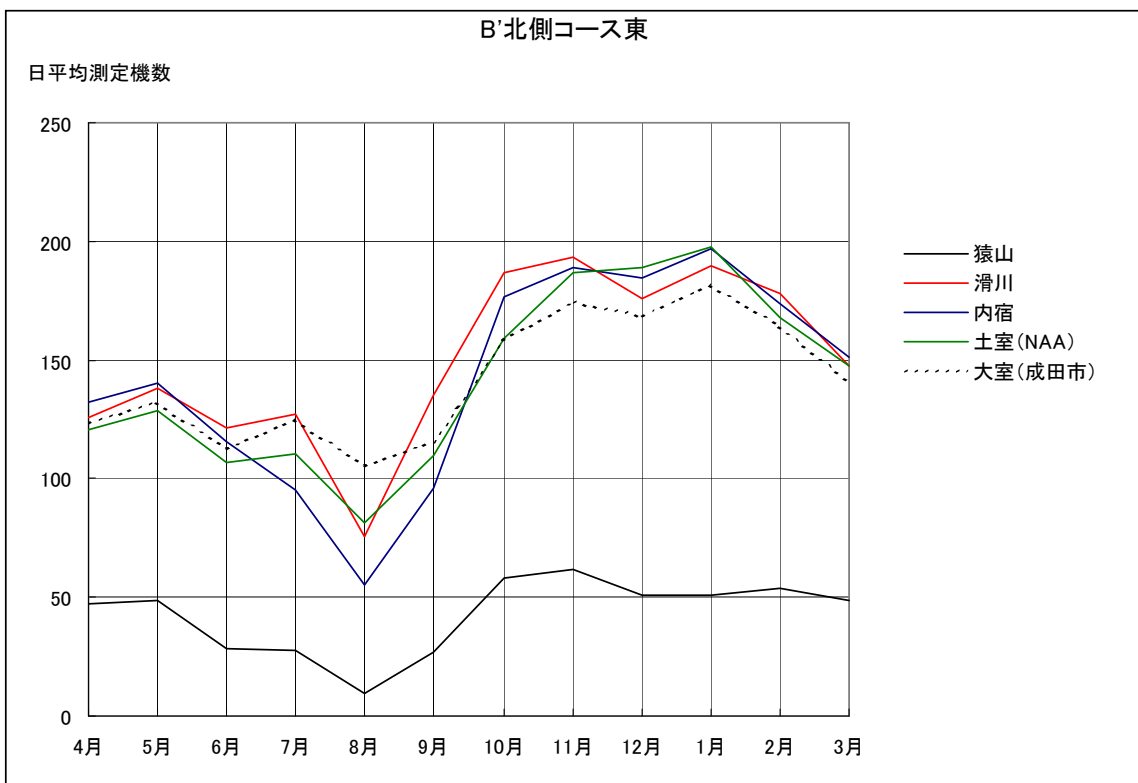

B' 滑走路北側・コース東 月別W値及び日平均測定機数

B' 滑走路北側・コース東 月別測定機数及び WECPNL

B' 滑走路北側・コース東 度数分布図

B' 滑走路北側・コース東 度数分布図