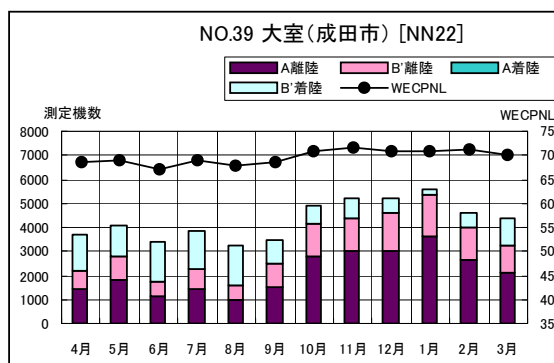

B' 滑走路北側・コース東 月別W値及び日平均測定機数

B' 滑走路北側・コース東 月別測定機数及び WECPNL

B' 滑走路北側・コース東 度数分布図

B' 滑走路北側・コース東 度数分布図