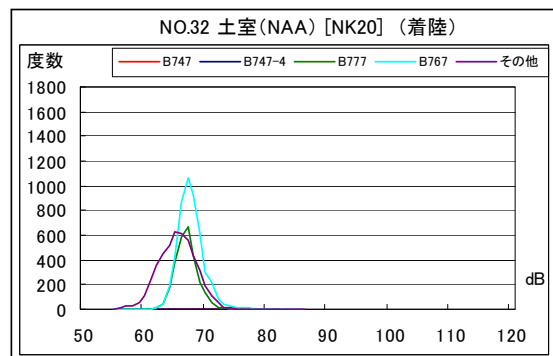

B' 滑走路北側・コース東 月別W値及び日平均測定機数

B' 滑走路北側・コース東 月別測定機数及び WECPNL

B' 滑走路北側・コース東 度数分布図

B' 滑走路北側・コース東 度数分布図