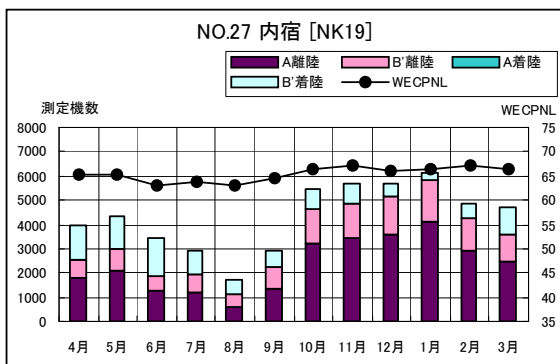

B' 滑走路北側・コース東 月別W値及び日平均測定機数

B' 滑走路北側・コース東 月別測定機数及び WECPNL

B' 滑走路北側・コース東 度数分布図

B' 滑走路北側・コース東 度数分布図