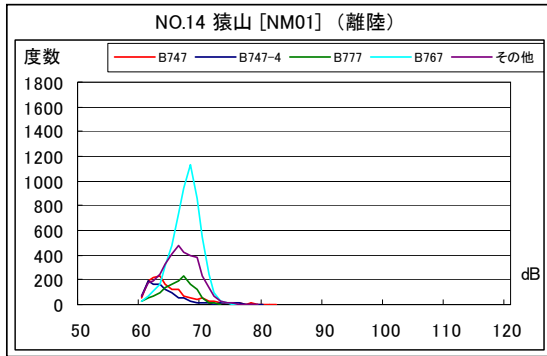

B' 滑走路北側・コース東 月別W値及び日平均測定機数

B' 滑走路北側・コース東 月別測定機数及び WECPNL

B' 滑走路北側・コース東 度数分布図

B' 滑走路北側・コース東 度数分布図