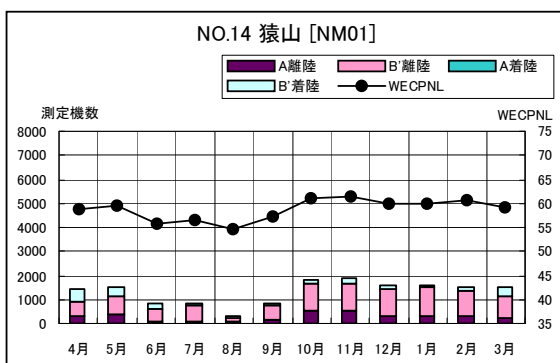

B' 滑走路北側・コース東 月別W値及び日平均測定機数

B' 滑走路北側・コース東 月別測定機数及び WECPNL

B' 滑走路北側・コース東 度数分布図

B' 滑走路北側・コース東 度数分布図