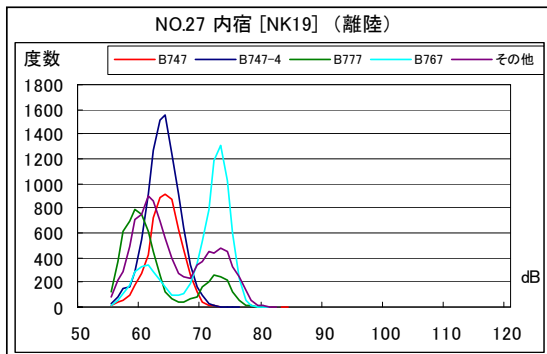

B' 滑走路北側・コース東 月別W値及び日平均測定機数

B' 滑走路北側・コース東 月別測定機数及び WECPNL

B' 滑走路北側・コース東 度数分布図

B' 滑走路北側・コース東 度数分布図