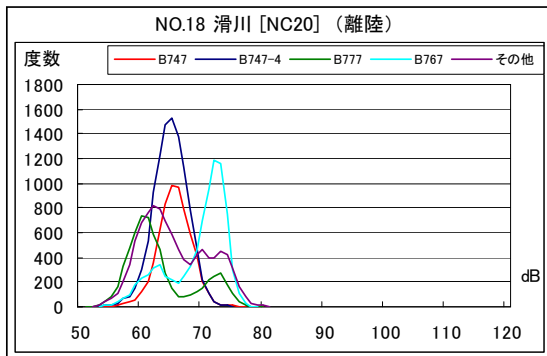

B' 滑走路北側・コース東 月別W値及び日平均測定機数

B' 滑走路北側・コース東 月別測定機数及び WECPNL

B' 滑走路北側・コース東 度数分布図

B' 滑走路北側・コース東 度数分布図