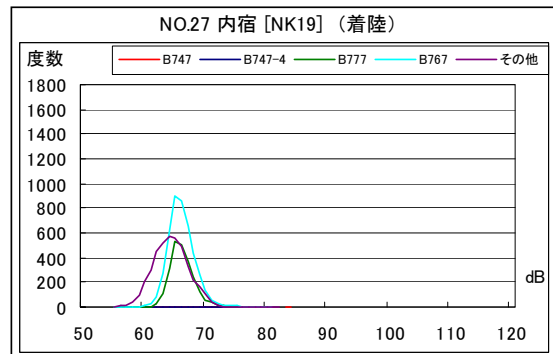

B' 滑走路北側・コース東 月別W値及び日平均測定機数

B' 滑走路北側・コース東 月別測定機数及び WECPNL

B' 滑走路北側・コース東 度数分布図

B' 滑走路北側・コース東 度数分布図