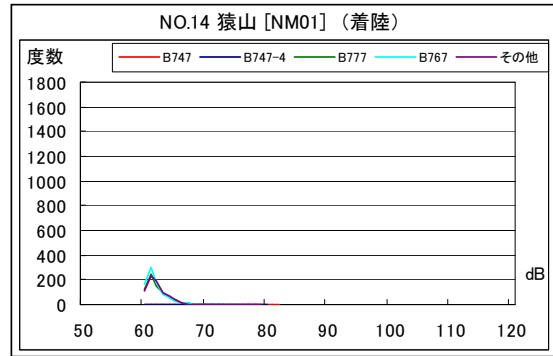

B' 滑走路北側・コース東 月別W値及び日平均測定機数

B' 滑走路北側・コース東 月別測定機数及び WECPNL

B' 滑走路北側・コース東 度数分布図

B' 滑走路北側・コース東 度数分布図