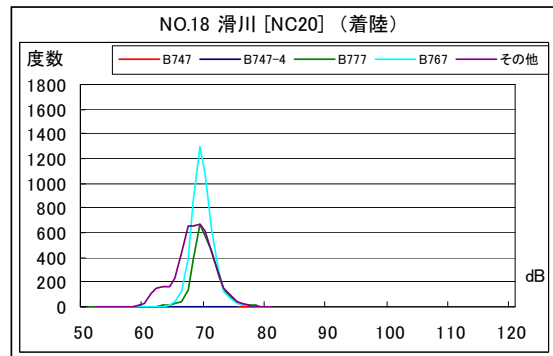

B' 滑走路北側・コース東 月別W値及び日平均測定機数

B' 滑走路北側・コース東 月別測定機数及び WECPNL

B' 滑走路北側・コース東 度数分布図

B' 滑走路北側・コース東 度数分布図