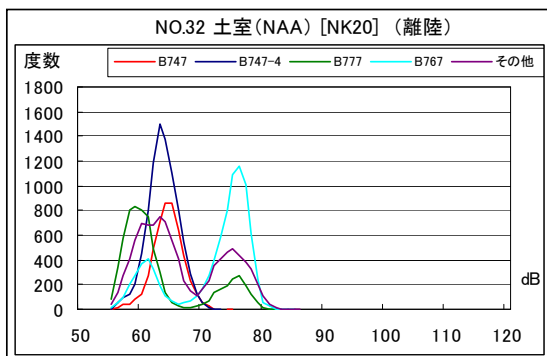

B' 滑走路北側・コース東 月別W値及び日平均測定機数

B' 滑走路北側・コース東 月別測定機数及び WECPNL

B' 滑走路北側・コース東 度数分布図

B' 滑走路北側・コース東 度数分布図