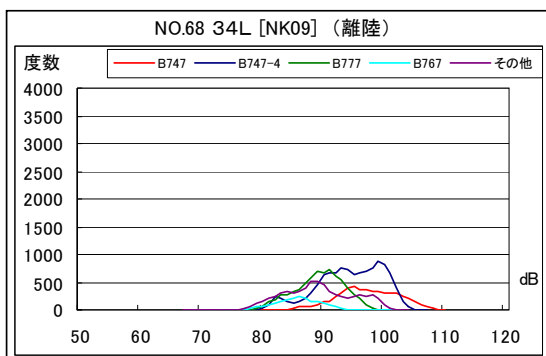

A滑走路南側・コース直下 月別W値及び日平均測定機数

A滑走路南側・コース直下 月別測定機数及びWECPNL

A滑走路南側・コース直下 度数分布図

A 滑走路南側・コース直下 度数分布図