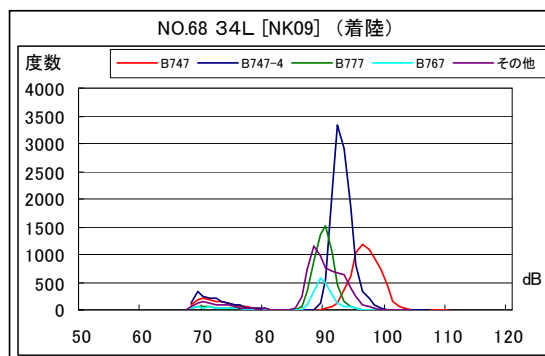

A滑走路南側・コース直下 月別W値及び日平均測定機数

A滑走路南側・コース直下 月別測定機数及びWECPNL

A滑走路南側・コース直下 度数分布図

A 滑走路南側・コース直下 度数分布図