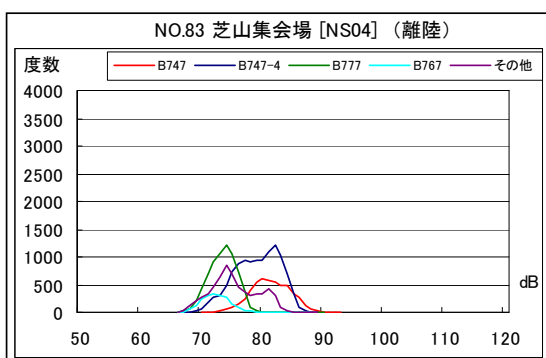

A滑走路南側・コース直下 月別W値及び日平均測定機数

A滑走路南側・コース直下 月別測定機数及びWECPNL

A滑走路南側・コース直下 度数分布図

A 滑走路南側・コース直下 度数分布図