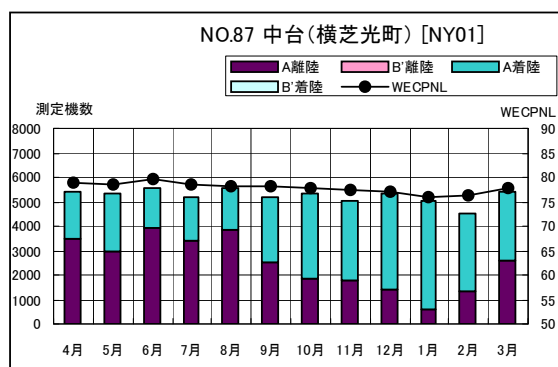

A滑走路南側・コース直下 月別W値及び日平均測定機数

A滑走路南側・コース直下 月別測定機数及びWECPNL

A滑走路南側・コース直下 度数分布図

A 滑走路南側・コース直下 度数分布図