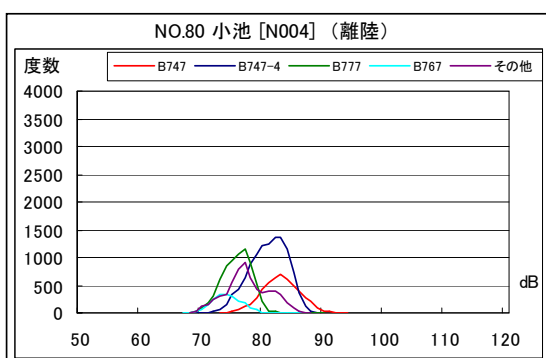

A滑走路南側・コース直下 月別W値及び日平均測定機数

A滑走路南側・コース直下 月別測定機数及びWECPNL

A滑走路南側・コース直下 度数分布図

A 滑走路南側・コース直下 度数分布図