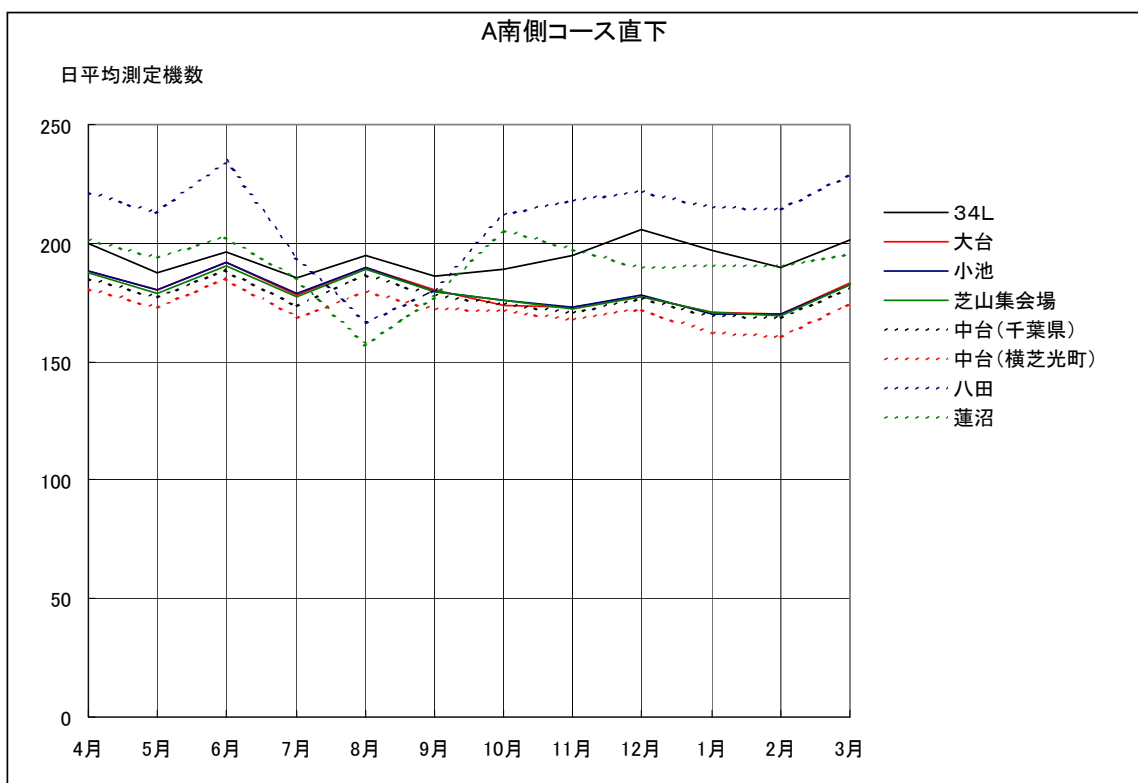

A滑走路南側・コース直下 月別W値及び日平均測定機数

A滑走路南側・コース直下 月別測定機数及びWECPNL

A滑走路南側・コース直下 度数分布図

A 滑走路南側・コース直下 度数分布図