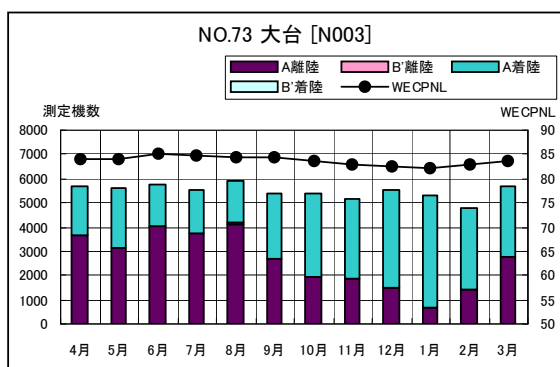

A滑走路南側・コース直下 月別W値及び日平均測定機数

A滑走路南側・コース直下 月別測定機数及びWECPNL

A滑走路南側・コース直下 度数分布図

A 滑走路南側・コース直下 度数分布図