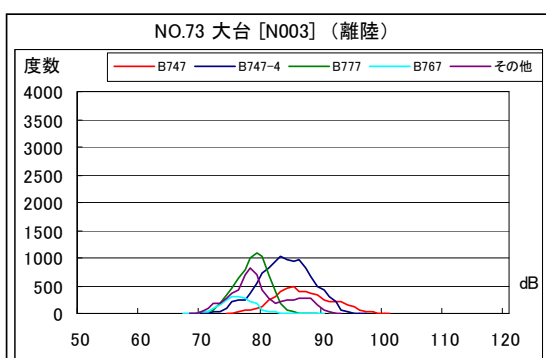

A滑走路南側・コース直下 月別W値及び日平均測定機数

A滑走路南側・コース直下 月別測定機数及びWECPNL

A滑走路南側・コース直下 度数分布図

A 滑走路南側・コース直下 度数分布図