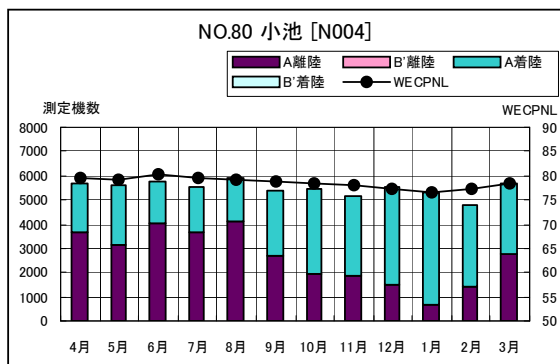

A滑走路南側・コース直下 月別W値及び日平均測定機数

A滑走路南側・コース直下 月別測定機数及びWECPNL

A滑走路南側・コース直下 度数分布図

A 滑走路南側・コース直下 度数分布図