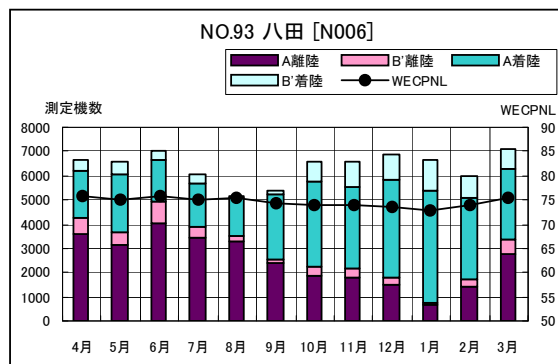

A滑走路南側・コース直下 月別W値及び日平均測定機数

A滑走路南側・コース直下 月別測定機数及びWECPNL

A滑走路南側・コース直下 度数分布図

A 滑走路南側・コース直下 度数分布図