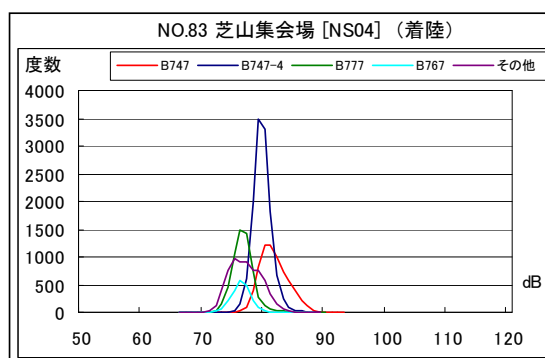

A滑走路南側・コース直下 月別W値及び日平均測定機数

A滑走路南側・コース直下 月別測定機数及びWECPNL

A滑走路南側・コース直下 度数分布図

A 滑走路南側・コース直下 度数分布図