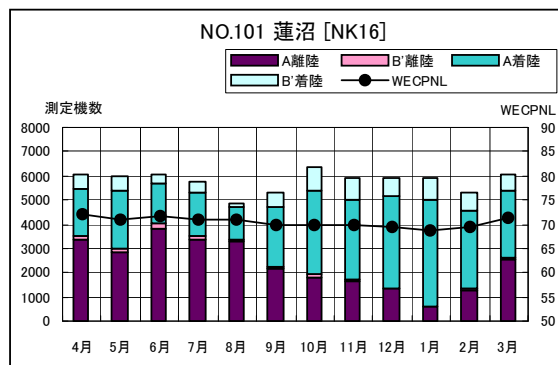

A滑走路南側・コース直下 月別W値及び日平均測定機数

A滑走路南側・コース直下 月別測定機数及びWECPNL

A滑走路南側・コース直下 度数分布図

A 滑走路南側・コース直下 度数分布図