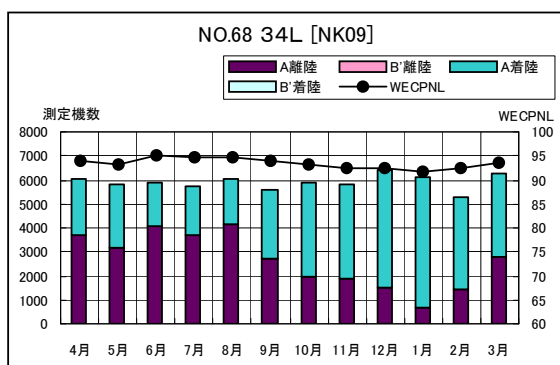

A滑走路南側・コース直下 月別W値及び日平均測定機数

A滑走路南側・コース直下 月別測定機数及びWECPNL

A滑走路南側・コース直下 度数分布図

A 滑走路南側・コース直下 度数分布図