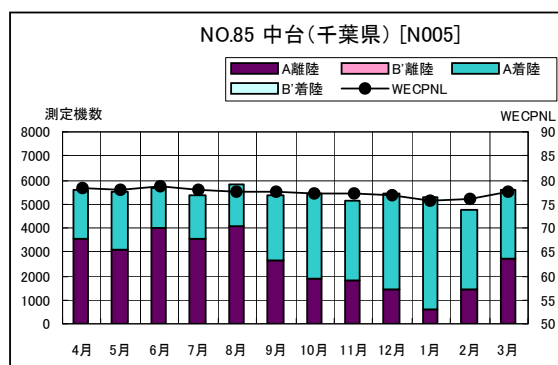

A滑走路南側・コース直下 月別W値及び日平均測定機数

A滑走路南側・コース直下 月別測定機数及びWECPNL

A滑走路南側・コース直下 度数分布図

A 滑走路南側・コース直下 度数分布図