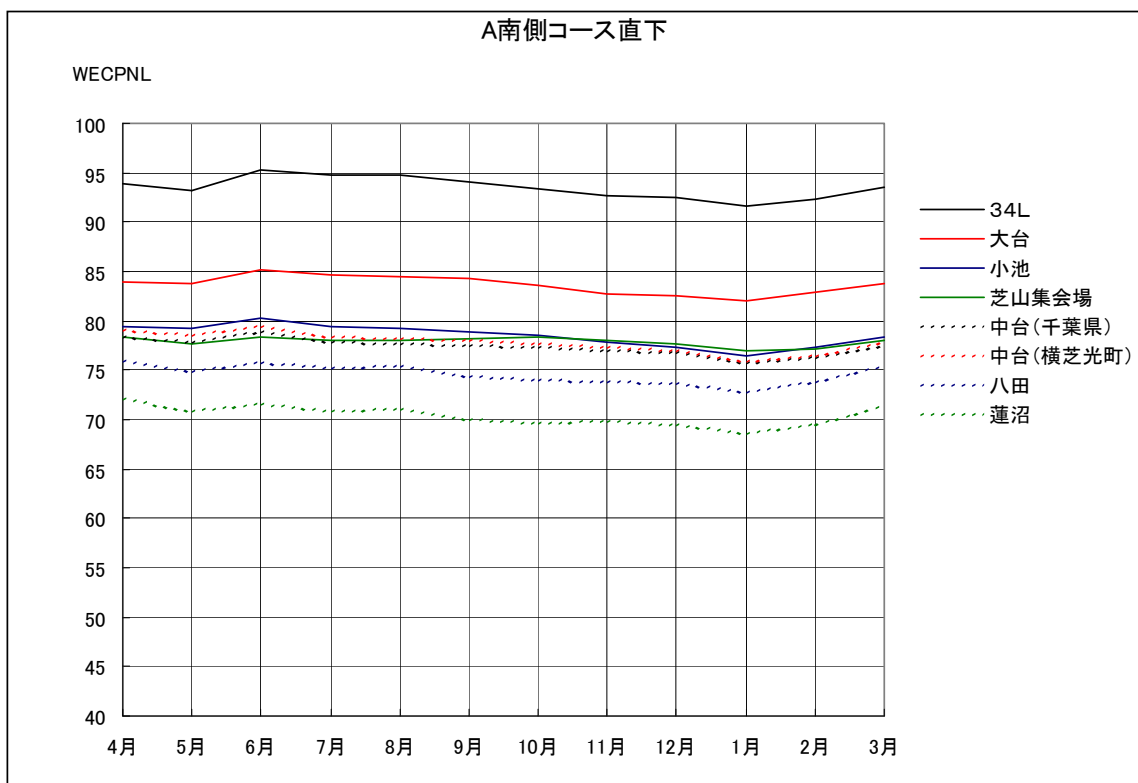

A滑走路南側・コース直下 月別W値及び日平均測定機数

A滑走路南側・コース直下 月別測定機数及びWECPNL

A滑走路南側・コース直下 度数分布図

A 滑走路南側・コース直下 度数分布図