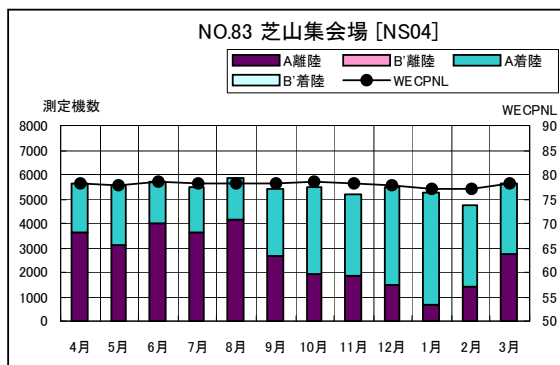

A滑走路南側・コース直下 月別W値及び日平均測定機数

A滑走路南側・コース直下 月別測定機数及びWECPNL

A滑走路南側・コース直下 度数分布図

A 滑走路南側・コース直下 度数分布図