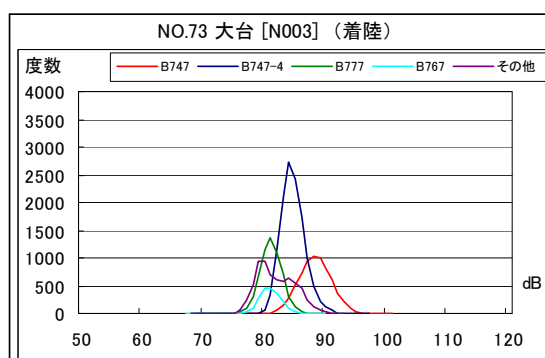

A滑走路南側・コース直下 月別W値及び日平均測定機数

A滑走路南側・コース直下 月別測定機数及びWECPNL

A滑走路南側・コース直下 度数分布図

A 滑走路南側・コース直下 度数分布図