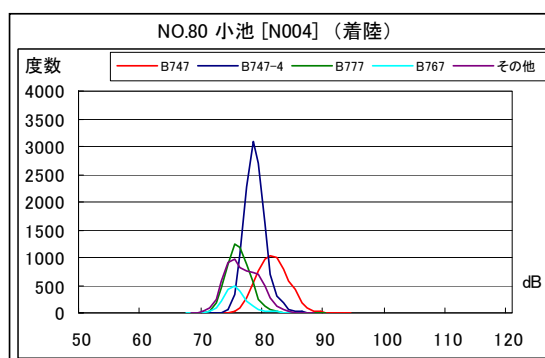

A滑走路南側・コース直下 月別W値及び日平均測定機数

A滑走路南側・コース直下 月別測定機数及びWECPNL

A滑走路南側・コース直下 度数分布図

A 滑走路南側・コース直下 度数分布図