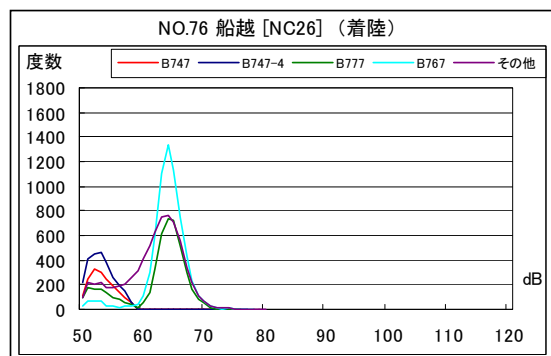

B' 滑走路南側・コース東 月別W値及び日平均測定機数

B' 滑走路南側・コース東 月別測定機数及び WECPNL

B' 滑走路南側・コース東 度数分布図

B' 滑走路南側・コース東 度数分布図