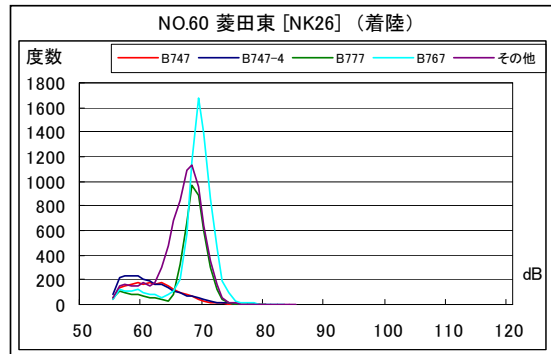

B' 滑走路南側・コース東 月別W値及び日平均測定機数

B' 滑走路南側・コース東 月別測定機数及び WECPNL

B' 滑走路南側・コース東 度数分布図

B' 滑走路南側・コース東 度数分布図