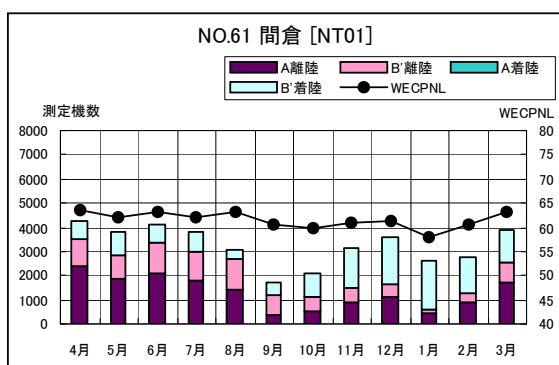

B' 滑走路南側・コース東 月別W値及び日平均測定機数

B' 滑走路南側・コース東 月別測定機数及び WECPNL

B' 滑走路南側・コース東 度数分布図

B' 滑走路南側・コース東 度数分布図