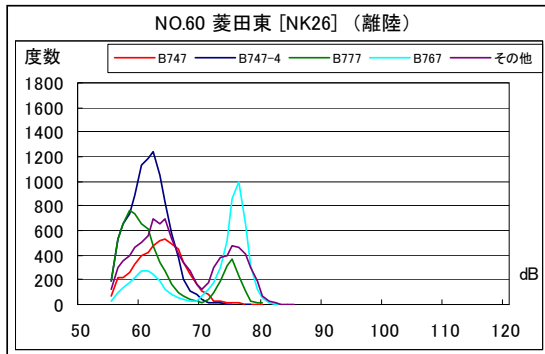

B' 滑走路南側・コース東 月別W値及び日平均測定機数

B' 滑走路南側・コース東 月別測定機数及び WECPNL

B' 滑走路南側・コース東 度数分布図

B' 滑走路南側・コース東 度数分布図