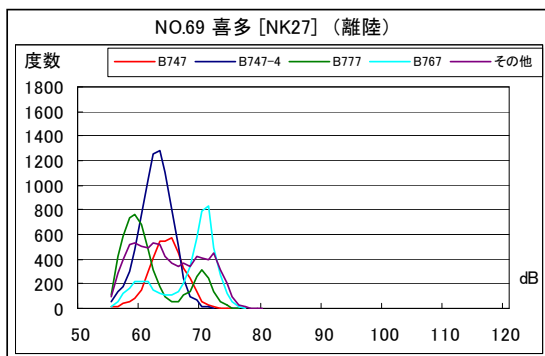

B' 滑走路南側・コース東 月別W値及び日平均測定機数

B' 滑走路南側・コース東 月別測定機数及び WECPNL

B' 滑走路南側・コース東 度数分布図

B' 滑走路南側・コース東 度数分布図