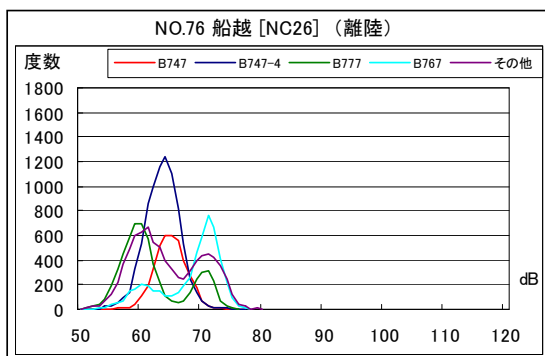

B' 滑走路南側・コース東 月別W値及び日平均測定機数

B' 滑走路南側・コース東 月別測定機数及び WECPNL

B' 滑走路南側・コース東 度数分布図

B' 滑走路南側・コース東 度数分布図