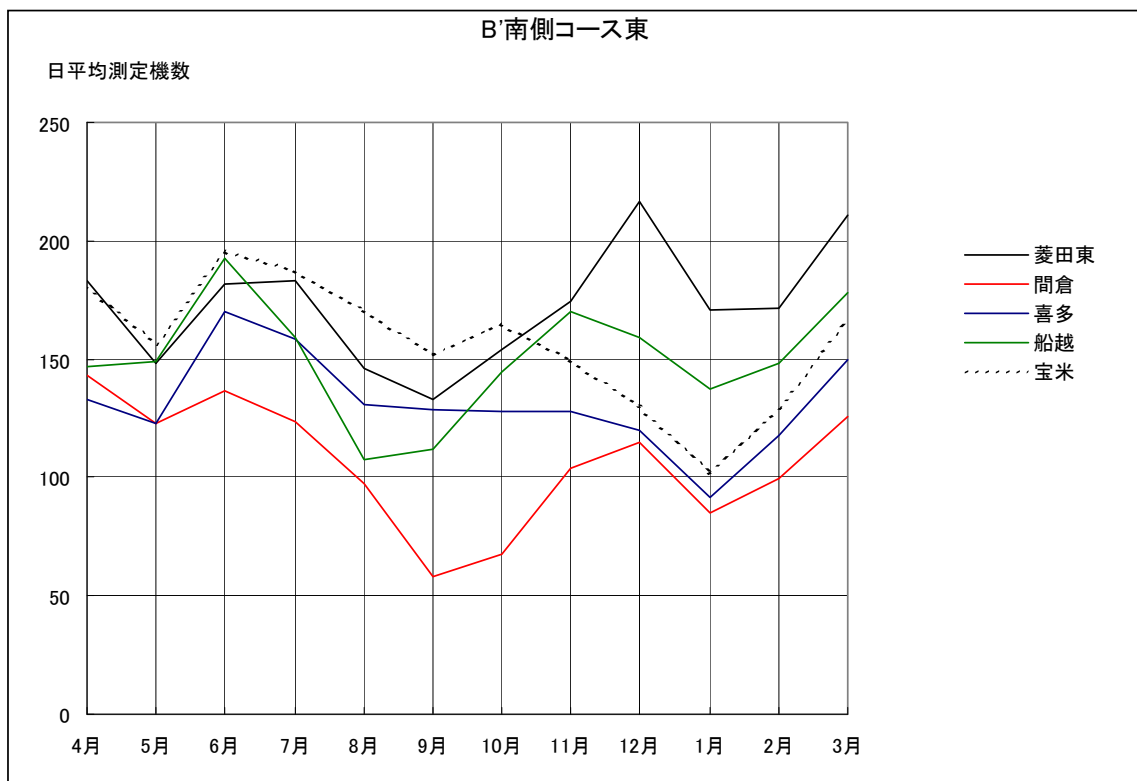

B' 滑走路南側・コース東 月別W値及び日平均測定機数

B' 滑走路南側・コース東 月別測定機数及び WECPNL

B' 滑走路南側・コース東 度数分布図

B' 滑走路南側・コース東 度数分布図