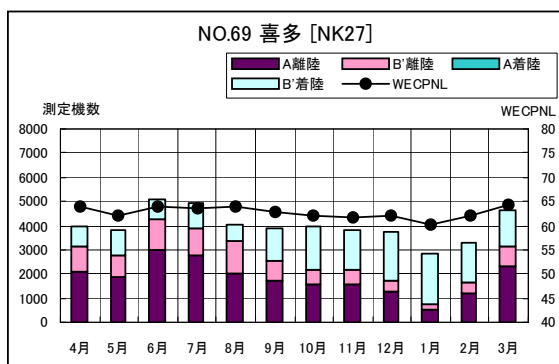

B' 滑走路南側・コース東 月別W値及び日平均測定機数

B' 滑走路南側・コース東 月別測定機数及び WECPNL

B' 滑走路南側・コース東 度数分布図

B' 滑走路南側・コース東 度数分布図