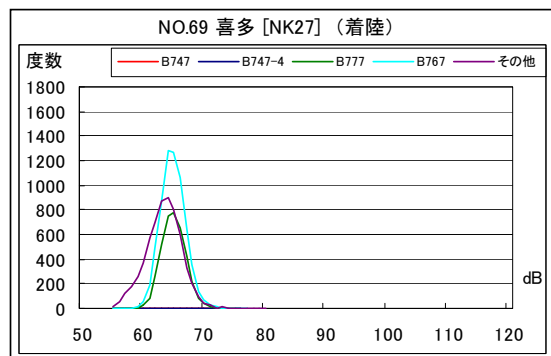

B' 滑走路南側・コース東 月別W値及び日平均測定機数

B' 滑走路南側・コース東 月別測定機数及び WECPNL

B' 滑走路南側・コース東 度数分布図

B' 滑走路南側・コース東 度数分布図