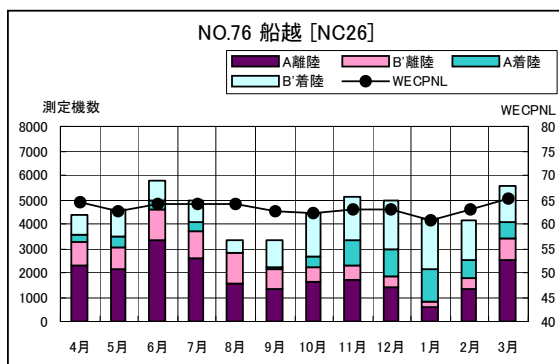

B' 滑走路南側・コース東 月別W値及び日平均測定機数

B' 滑走路南側・コース東 月別測定機数及び WECPNL

B' 滑走路南側・コース東 度数分布図

B' 滑走路南側・コース東 度数分布図