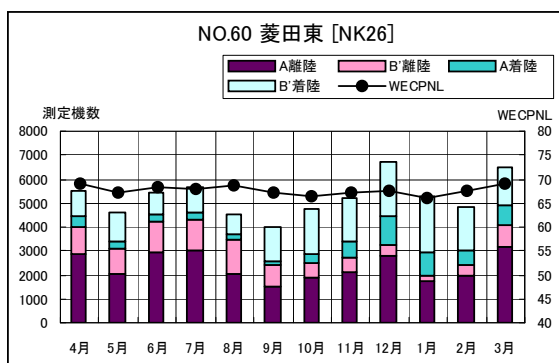

B' 滑走路南側・コース東 月別W値及び日平均測定機数

B' 滑走路南側・コース東 月別測定機数及び WECPNL

B' 滑走路南側・コース東 度数分布図

B' 滑走路南側・コース東 度数分布図