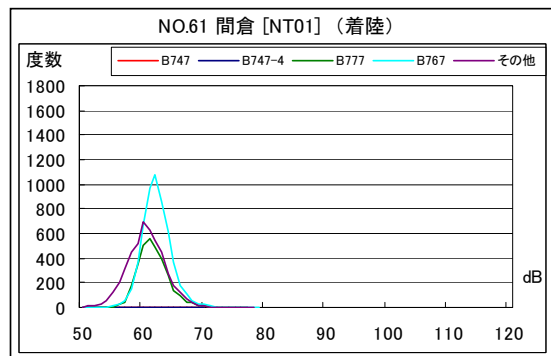

B' 滑走路南側・コース東 月別W値及び日平均測定機数

B' 滑走路南側・コース東 月別測定機数及び WECPNL

B' 滑走路南側・コース東 度数分布図

B' 滑走路南側・コース東 度数分布図