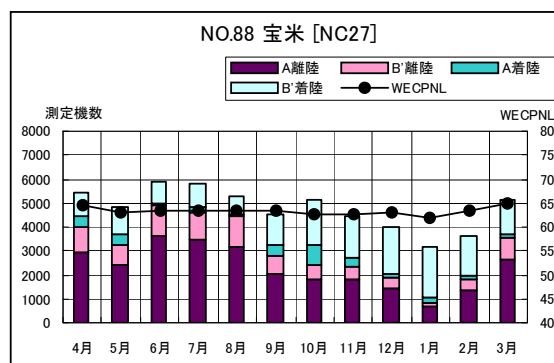

B' 滑走路南側・コース東 月別W値及び日平均測定機数

B' 滑走路南側・コース東 月別測定機数及び WECPNL

B' 滑走路南側・コース東 度数分布図

B' 滑走路南側・コース東 度数分布図