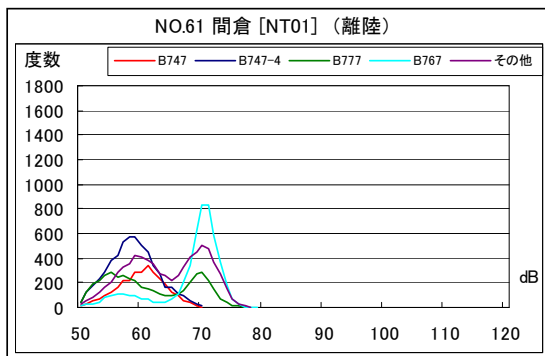

B' 滑走路南側・コース東 月別W値及び日平均測定機数

B' 滑走路南側・コース東 月別測定機数及び WECPNL

B' 滑走路南側・コース東 度数分布図

B' 滑走路南側・コース東 度数分布図