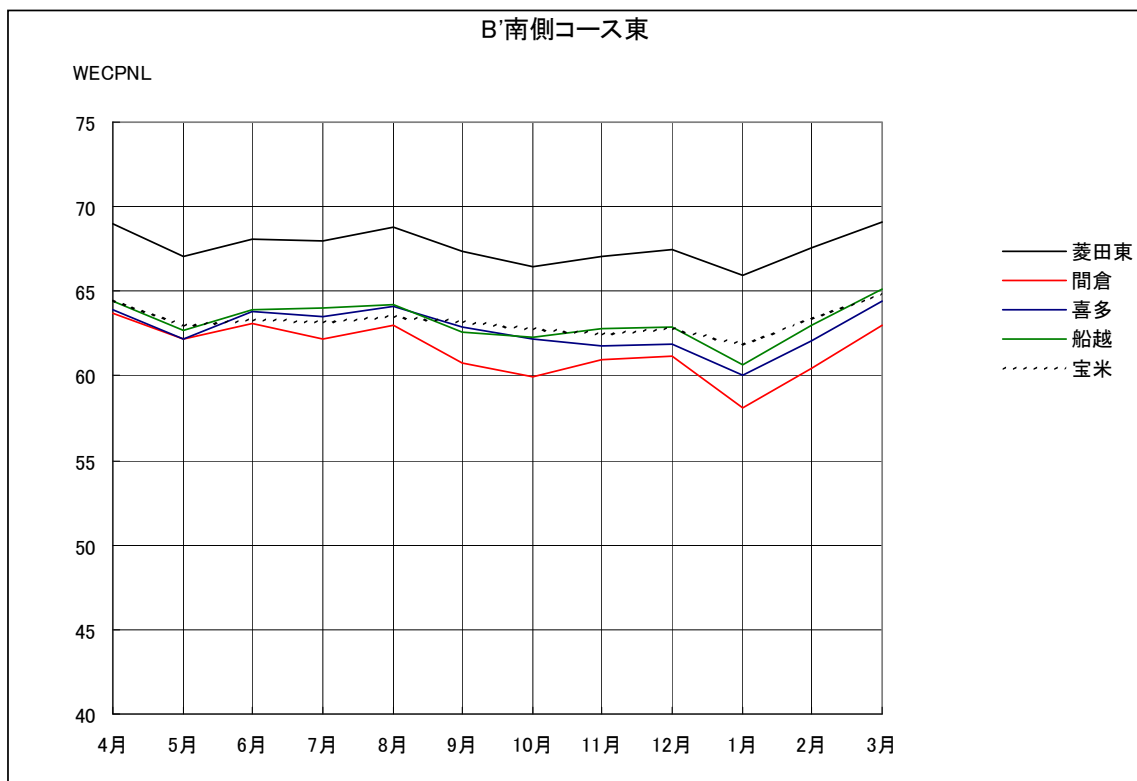

B' 滑走路南側・コース東 月別W値及び日平均測定機数

B' 滑走路南側・コース東 月別測定機数及び WECPNL

B' 滑走路南側・コース東 度数分布図

B' 滑走路南側・コース東 度数分布図