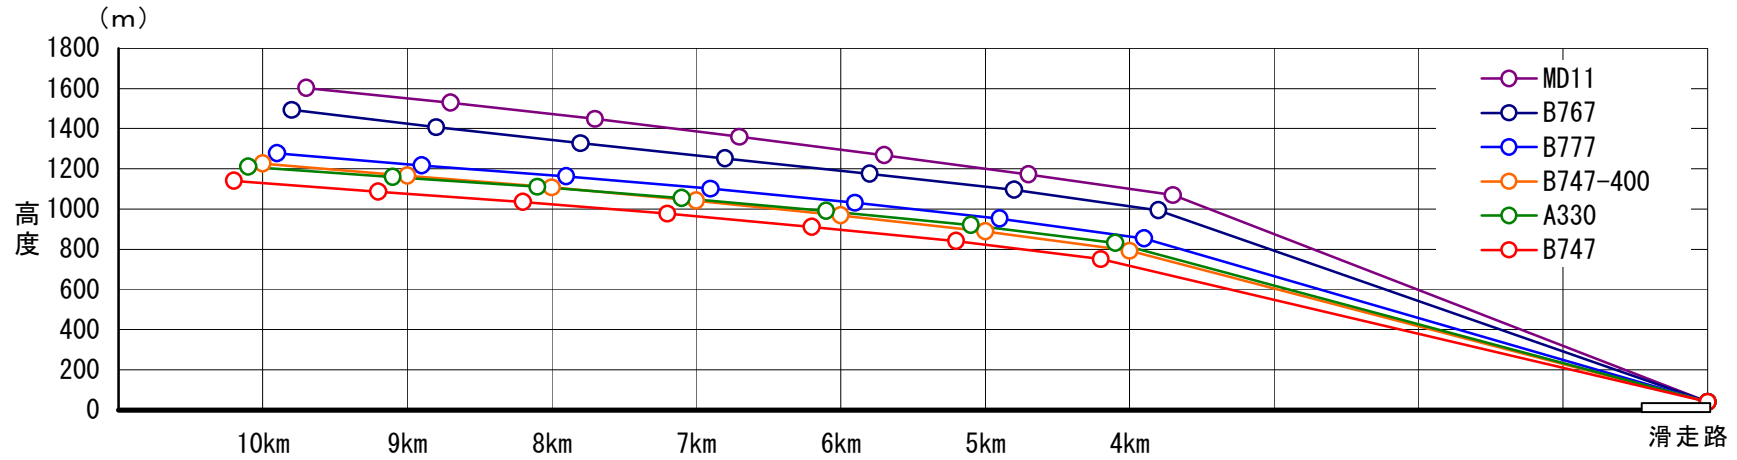

機種別高度の平均

機種別高度のばらつき (標準偏差の2倍幅)