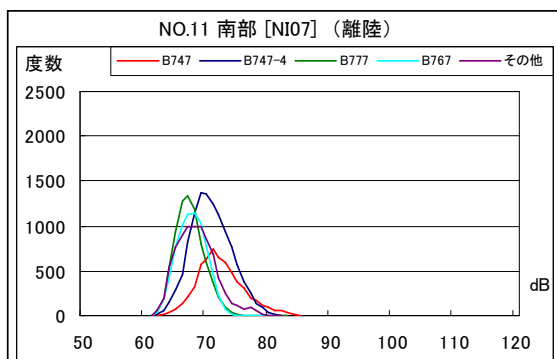

茨城県内 月別W値及び日平均測定機数

茨城県内 月別測定機数及び WECPNL

茨城県内 月別測定機数及び WECPNL

茨城県内 度数分布図

茨城県内 度数分布図

茨城県内 度数分布図

茨城県内 度数分布図