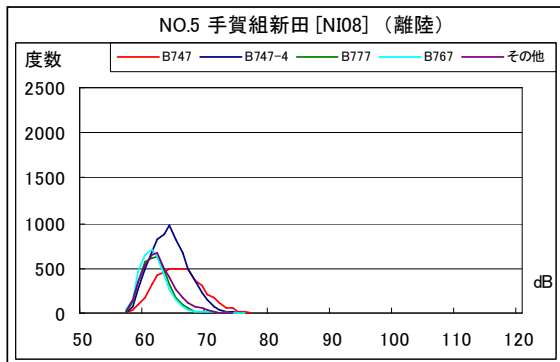

茨城県内 月別W値及び日平均測定機数

茨城県内 月別測定機数及び WECPNL

茨城県内 月別測定機数及び WECPNL

茨城県内 度数分布図

茨城県内 度数分布図

茨城県内 度数分布図

茨城県内 度数分布図