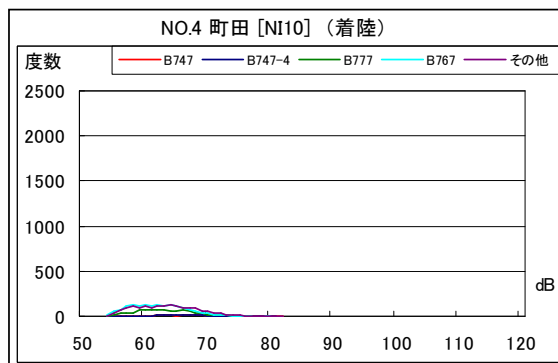

茨城県内 月別W値及び日平均測定機数

茨城県内 月別測定機数及び WECPNL

茨城県内 月別測定機数及び WECPNL

茨城県内 度数分布図

茨城県内 度数分布図

茨城県内 度数分布図

茨城県内 度数分布図