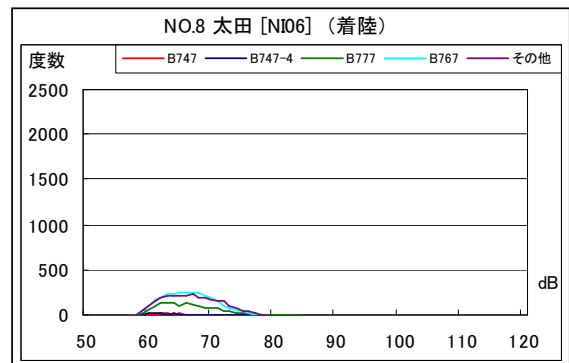

茨城県内 月別W値及び日平均測定機数

茨城県内 月別測定機数及び WECPNL

茨城県内 月別測定機数及び WECPNL

茨城県内 度数分布図

茨城県内 度数分布図

茨城県内 度数分布図

茨城県内 度数分布図