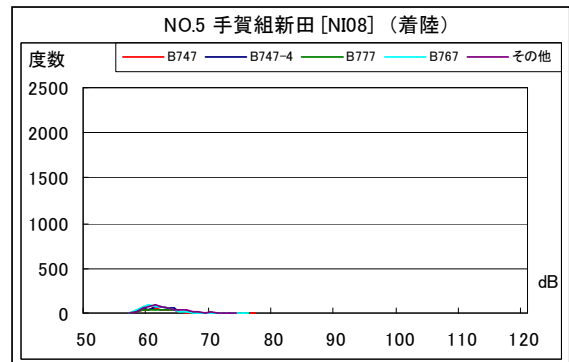

茨城県内 月別W値及び日平均測定機数

茨城県内 月別測定機数及び WECPNL

茨城県内 月別測定機数及び WECPNL

茨城県内 度数分布図

茨城県内 度数分布図

茨城県内 度数分布図

茨城県内 度数分布図