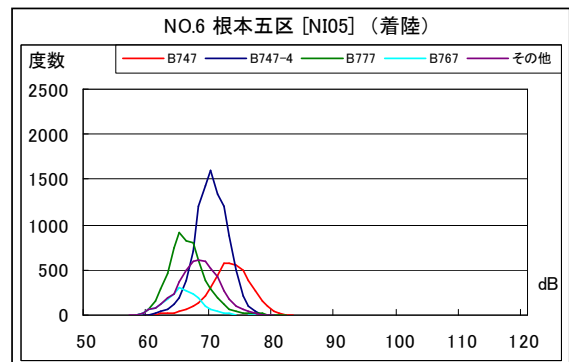

茨城県内 月別W値及び日平均測定機数

茨城県内 月別測定機数及び WECPNL

茨城県内 月別測定機数及び WECPNL

茨城県内 度数分布図

茨城県内 度数分布図

茨城県内 度数分布図

茨城県内 度数分布図