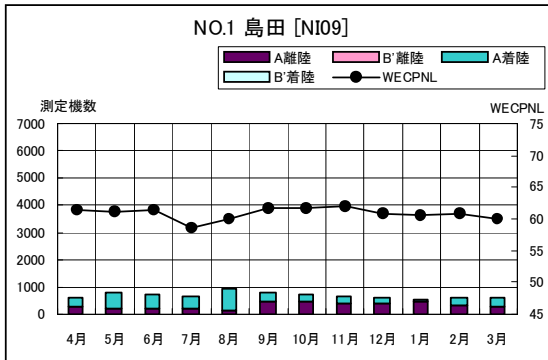

茨城県内 月別W値及び日平均測定機数

茨城県内 月別測定機数及び WECPNL

茨城県内 月別測定機数及び WECPNL

茨城県内 度数分布図

茨城県内 度数分布図

茨城県内 度数分布図

茨城県内 度数分布図