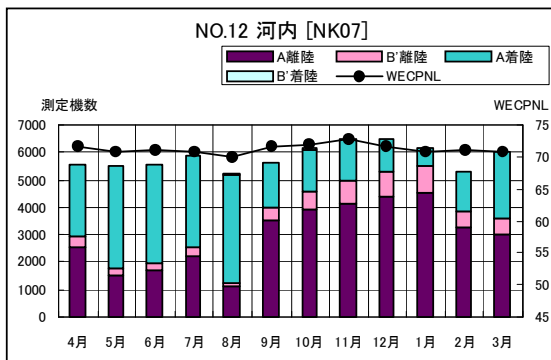

茨城県内 月別W値及び日平均測定機数

茨城県内 月別測定機数及び WECPNL

茨城県内 月別測定機数及び WECPNL

茨城県内 度数分布図

茨城県内 度数分布図

茨城県内 度数分布図

茨城県内 度数分布図