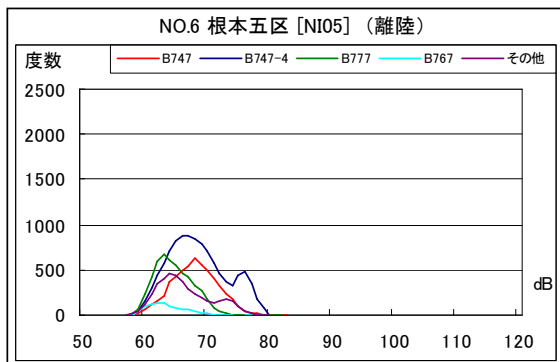

茨城県内 月別W値及び日平均測定機数

茨城県内 月別測定機数及び WECPNL

茨城県内 月別測定機数及び WECPNL

茨城県内 度数分布図

茨城県内 度数分布図

茨城県内 度数分布図

茨城県内 度数分布図