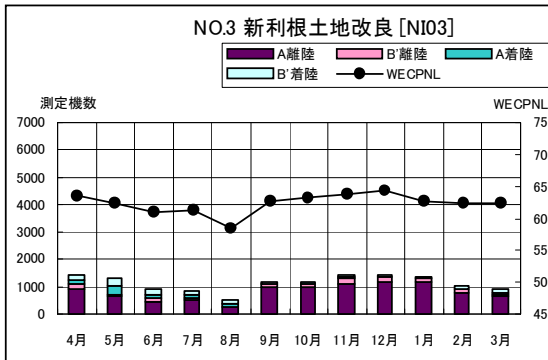

茨城県内 月別W値及び日平均測定機数

茨城県内 月別測定機数及び WECPNL

茨城県内 月別測定機数及び WECPNL

茨城県内 度数分布図

茨城県内 度数分布図

茨城県内 度数分布図

茨城県内 度数分布図