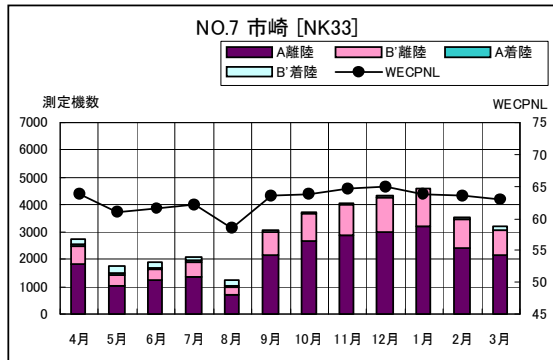

茨城県内 月別W値及び日平均測定機数

茨城県内 月別測定機数及び WECPNL

茨城県内 月別測定機数及び WECPNL

茨城県内 度数分布図

茨城県内 度数分布図

茨城県内 度数分布図

茨城県内 度数分布図