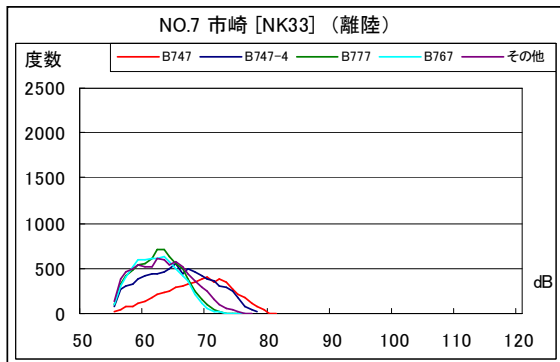

茨城県内 月別W値及び日平均測定機数

茨城県内 月別測定機数及び WECPNL

茨城県内 月別測定機数及び WECPNL

茨城県内 度数分布図

茨城県内 度数分布図

茨城県内 度数分布図

茨城県内 度数分布図