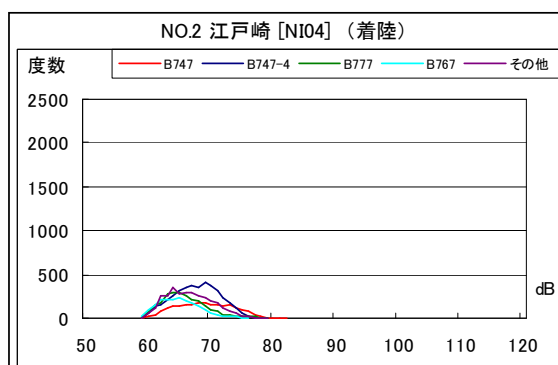

茨城県内 月別W値及び日平均測定機数

茨城県内 月別測定機数及び WECPNL

茨城県内 月別測定機数及び WECPNL

茨城県内 度数分布図

茨城県内 度数分布図

茨城県内 度数分布図

茨城県内 度数分布図