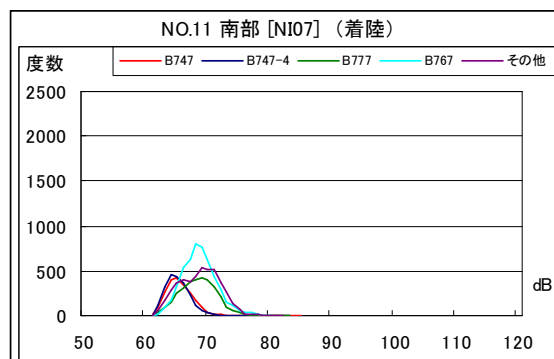

茨城県内 月別W値及び日平均測定機数

茨城県内 月別測定機数及び WECPNL

茨城県内 月別測定機数及び WECPNL

茨城県内 度数分布図

茨城県内 度数分布図

茨城県内 度数分布図

茨城県内 度数分布図