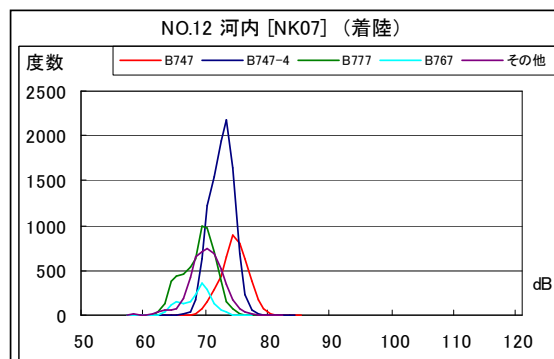

茨城県内 月別W値及び日平均測定機数

茨城県内 月別測定機数及び WECPNL

茨城県内 月別測定機数及び WECPNL

茨城県内 度数分布図

茨城県内 度数分布図

茨城県内 度数分布図

茨城県内 度数分布図