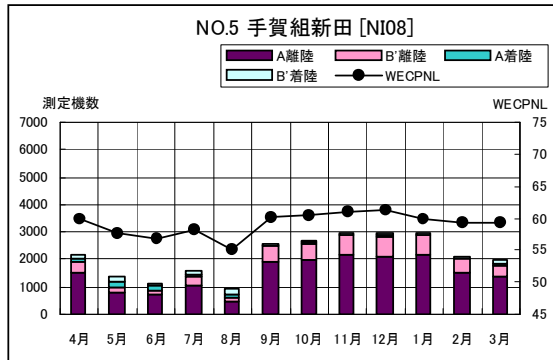

茨城県内 月別W値及び日平均測定機数

茨城県内 月別測定機数及び WECPNL

茨城県内 月別測定機数及び WECPNL

茨城県内 度数分布図

茨城県内 度数分布図

茨城県内 度数分布図

茨城県内 度数分布図