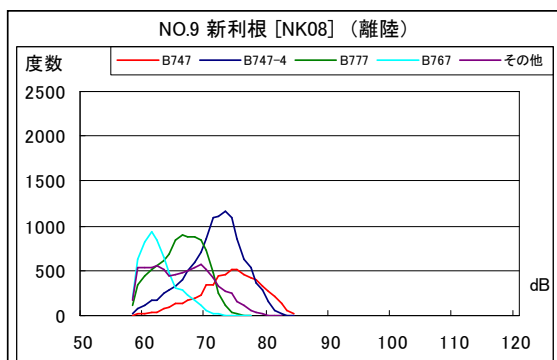

茨城県内 月別W値及び日平均測定機数

茨城県内 月別測定機数及び WECPNL

茨城県内 月別測定機数及び WECPNL

茨城県内 度数分布図

茨城県内 度数分布図

茨城県内 度数分布図

茨城県内 度数分布図