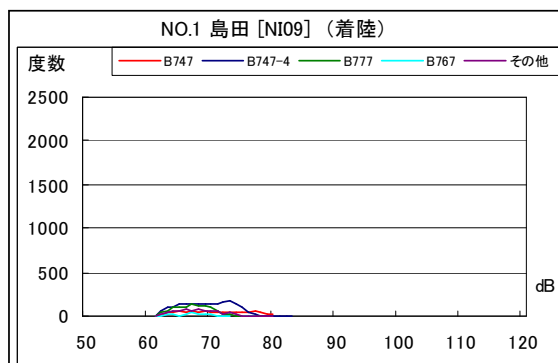

茨城県内 月別W値及び日平均測定機数

茨城県内 月別測定機数及び WECPNL

茨城県内 月別測定機数及び WECPNL

茨城県内 度数分布図

茨城県内 度数分布図

茨城県内 度数分布図

茨城県内 度数分布図