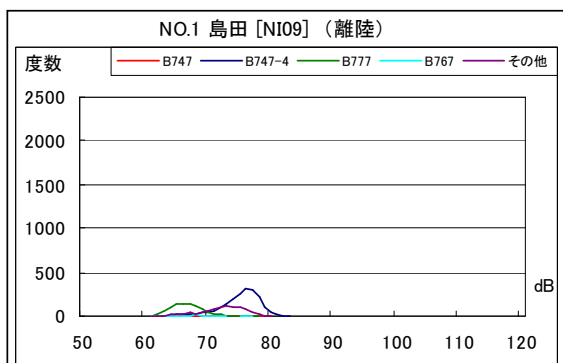

茨城県内 月別W値及び日平均測定機数

茨城県内 月別測定機数及び WECPNL

茨城県内 月別測定機数及び WECPNL

茨城県内 度数分布図

茨城県内 度数分布図

茨城県内 度数分布図

茨城県内 度数分布図