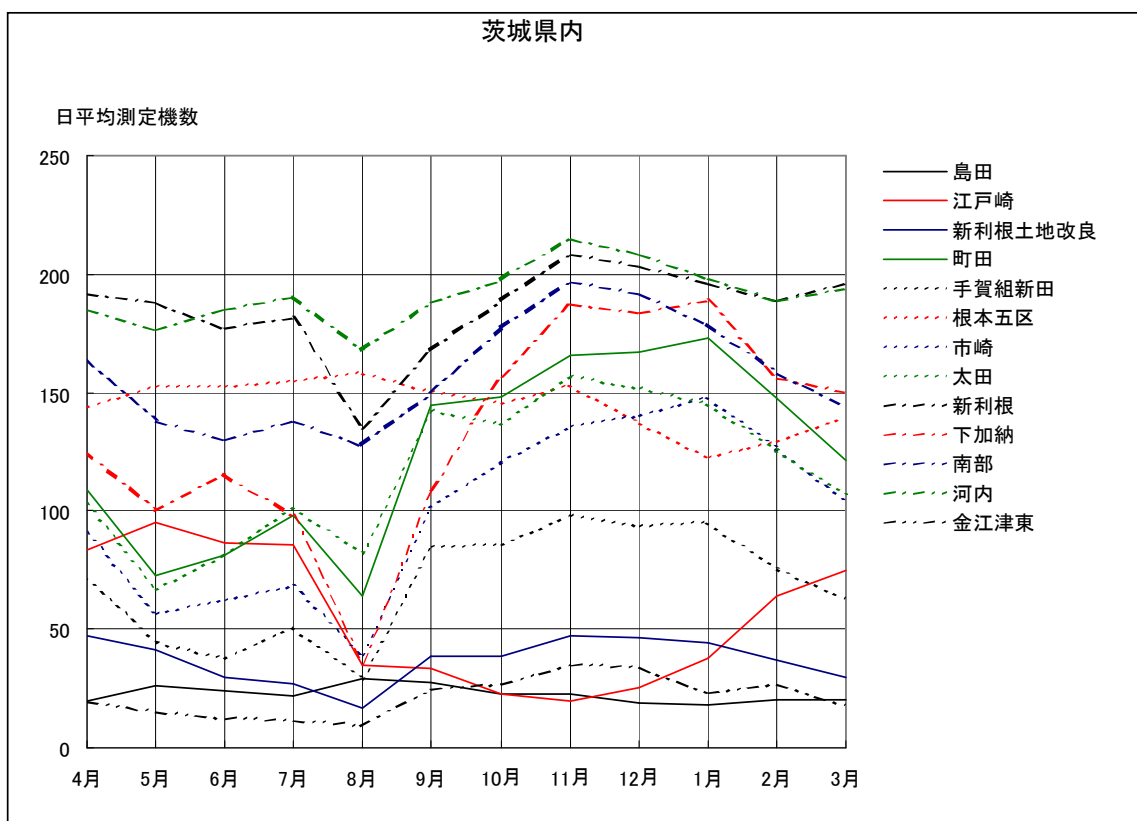

茨城県内 月別W値及び日平均測定機数

茨城県内 月別測定機数及び WECPNL

茨城県内 月別測定機数及び WECPNL

茨城県内 度数分布図

茨城県内 度数分布図

茨城県内 度数分布図

茨城県内 度数分布図