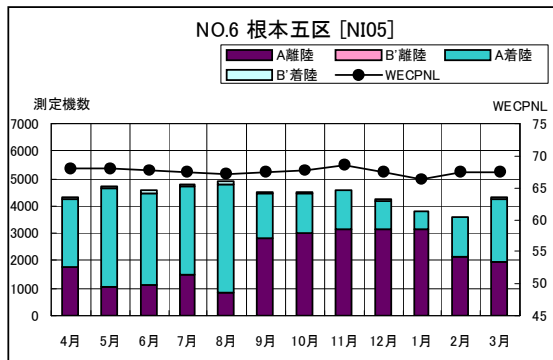

茨城県内 月別W値及び日平均測定機数

茨城県内 月別測定機数及び WECPNL

茨城県内 月別測定機数及び WECPNL

茨城県内 度数分布図

茨城県内 度数分布図

茨城県内 度数分布図

茨城県内 度数分布図