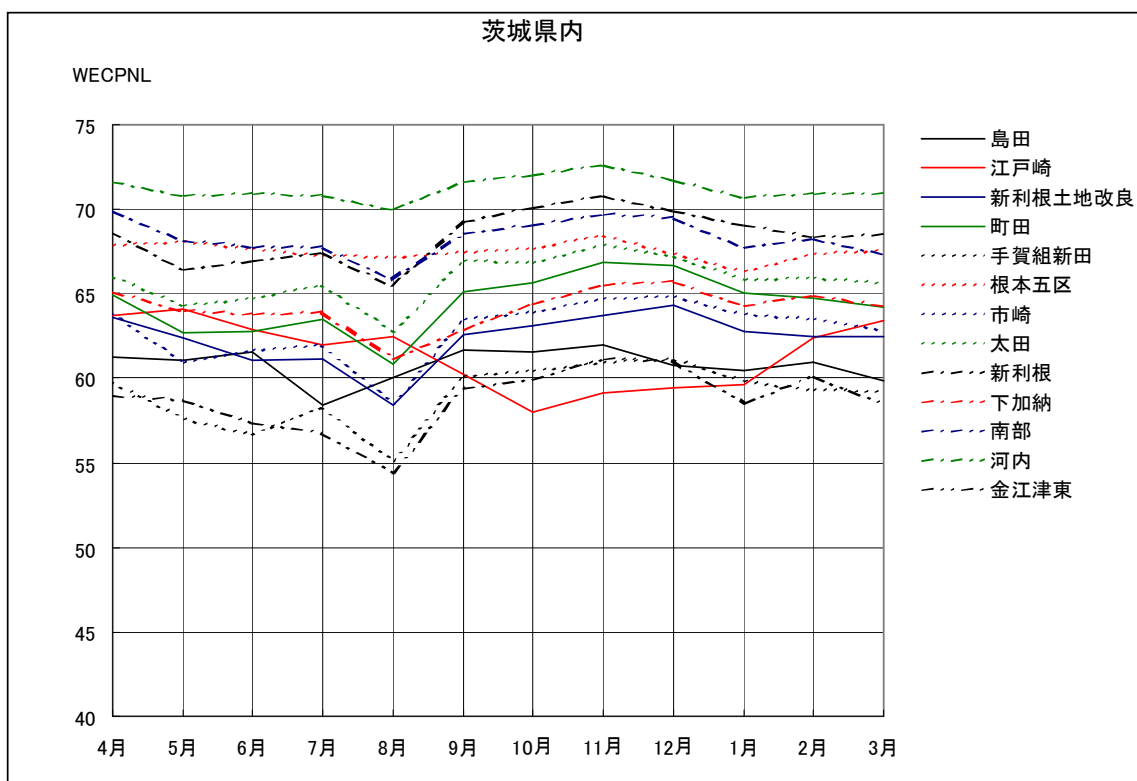

茨城県内 月別W値及び日平均測定機数

茨城県内 月別測定機数及び WECPNL

茨城県内 月別測定機数及び WECPNL

茨城県内 度数分布図

茨城県内 度数分布図

茨城県内 度数分布図

茨城県内 度数分布図