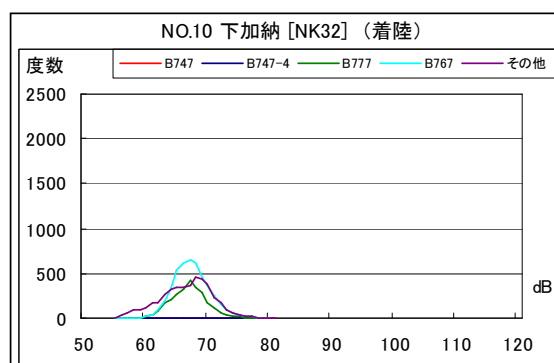

茨城県内 月別W値及び日平均測定機数

茨城県内 月別測定機数及び WECPNL

茨城県内 月別測定機数及び WECPNL

茨城県内 度数分布図

茨城県内 度数分布図

茨城県内 度数分布図

茨城県内 度数分布図