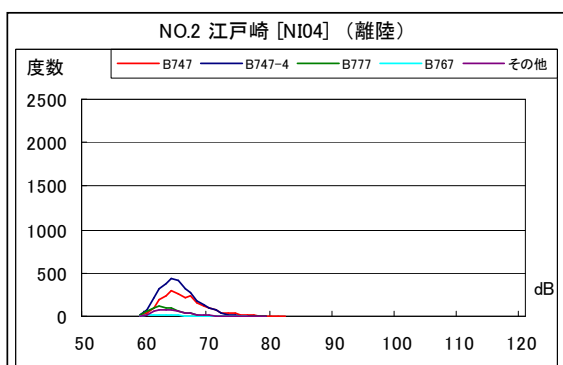

茨城県内 月別W値及び日平均測定機数

茨城県内 月別測定機数及び WECPNL

茨城県内 月別測定機数及び WECPNL

茨城県内 度数分布図

茨城県内 度数分布図

茨城県内 度数分布図

茨城県内 度数分布図