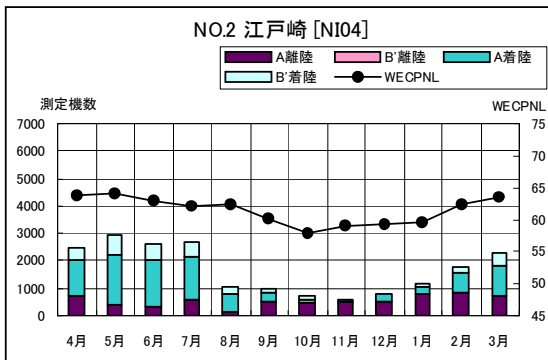

茨城県内 月別W値及び日平均測定機数

茨城県内 月別測定機数及び WECPNL

茨城県内 月別測定機数及び WECPNL

茨城県内 度数分布図

茨城県内 度数分布図

茨城県内 度数分布図

茨城県内 度数分布図