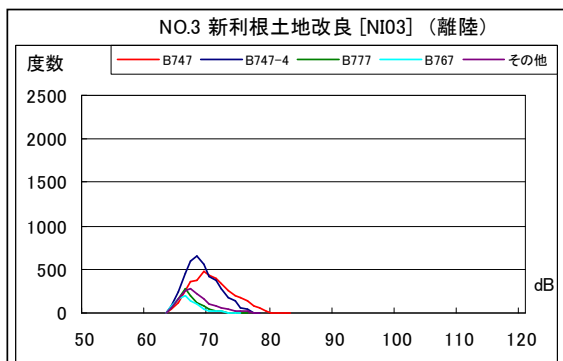

茨城県内 月別W値及び日平均測定機数

茨城県内 月別測定機数及び WECPNL

茨城県内 月別測定機数及び WECPNL

茨城県内 度数分布図

茨城県内 度数分布図

茨城県内 度数分布図

茨城県内 度数分布図