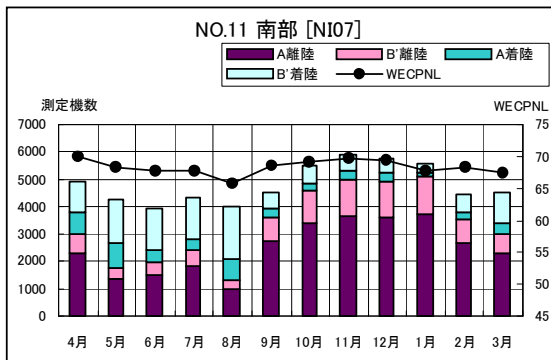

茨城県内 月別W値及び日平均測定機数

茨城県内 月別測定機数及び WECPNL

茨城県内 月別測定機数及び WECPNL

茨城県内 度数分布図

茨城県内 度数分布図

茨城県内 度数分布図

茨城県内 度数分布図