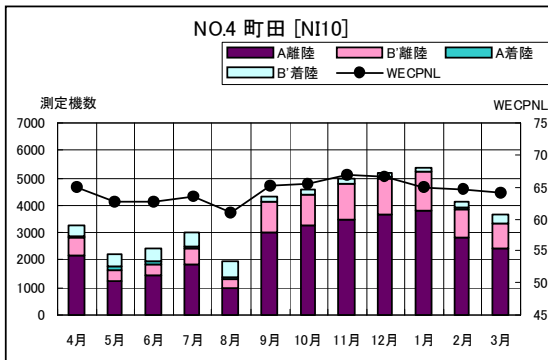

茨城県内 月別W値及び日平均測定機数

茨城県内 月別測定機数及び WECPNL

茨城県内 月別測定機数及び WECPNL

茨城県内 度数分布図

茨城県内 度数分布図

茨城県内 度数分布図

茨城県内 度数分布図