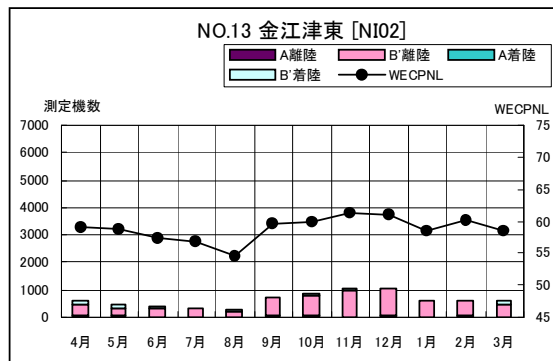

茨城県内 月別W値及び日平均測定機数

茨城県内 月別測定機数及び WECPNL

茨城県内 月別測定機数及び WECPNL

茨城県内 度数分布図

茨城県内 度数分布図

茨城県内 度数分布図

茨城県内 度数分布図