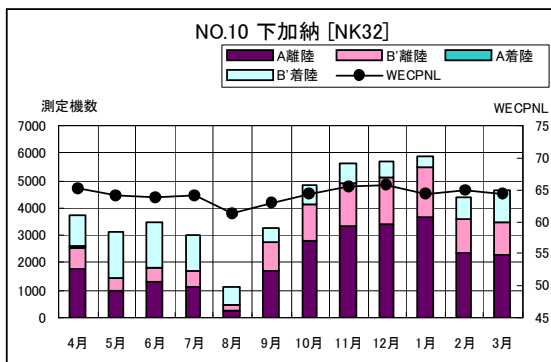

茨城県内 月別W値及び日平均測定機数

茨城県内 月別測定機数及び WECPNL

茨城県内 月別測定機数及び WECPNL

茨城県内 度数分布図

茨城県内 度数分布図

茨城県内 度数分布図

茨城県内 度数分布図