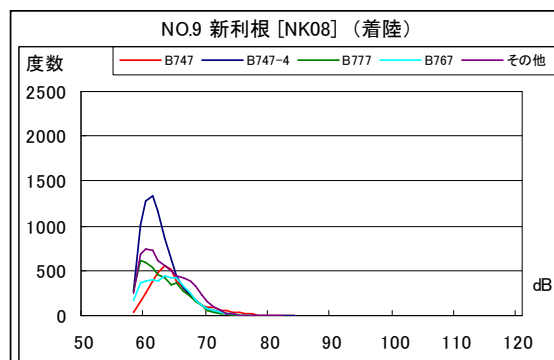

茨城県内 月別W値及び日平均測定機数

茨城県内 月別測定機数及び WECPNL

茨城県内 月別測定機数及び WECPNL

茨城県内 度数分布図

茨城県内 度数分布図

茨城県内 度数分布図

茨城県内 度数分布図