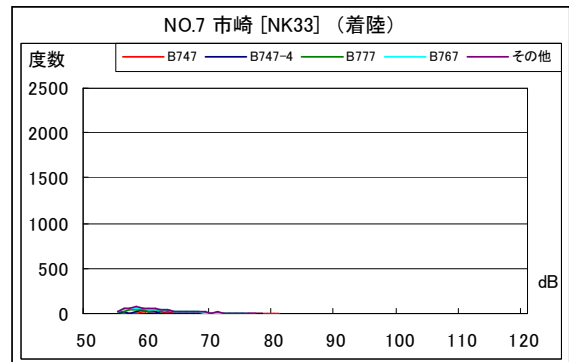

茨城県内 月別W値及び日平均測定機数

茨城県内 月別測定機数及び WECPNL

茨城県内 月別測定機数及び WECPNL

茨城県内 度数分布図

茨城県内 度数分布図

茨城県内 度数分布図

茨城県内 度数分布図