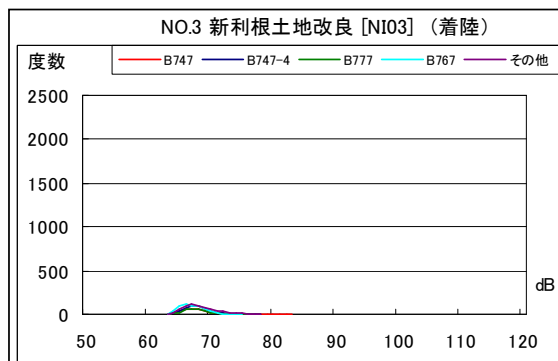

茨城県内 月別W値及び日平均測定機数

茨城県内 月別測定機数及び WECPNL

茨城県内 月別測定機数及び WECPNL

茨城県内 度数分布図

茨城県内 度数分布図

茨城県内 度数分布図

茨城県内 度数分布図