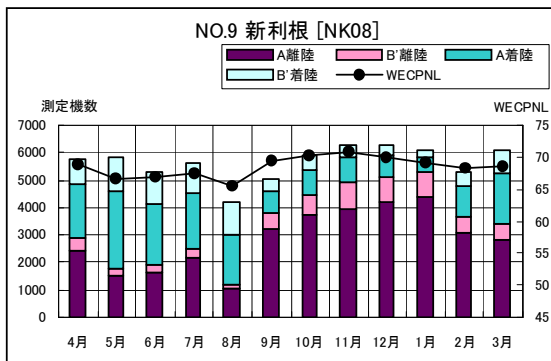

茨城県内 月別W値及び日平均測定機数

茨城県内 月別測定機数及び WECPNL

茨城県内 月別測定機数及び WECPNL

茨城県内 度数分布図

茨城県内 度数分布図

茨城県内 度数分布図

茨城県内 度数分布図