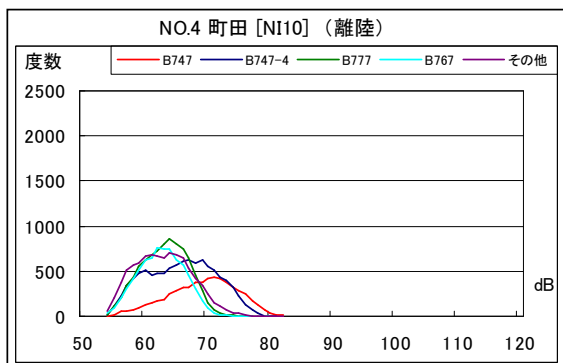

茨城県内 月別W値及び日平均測定機数

茨城県内 月別測定機数及び WECPNL

茨城県内 月別測定機数及び WECPNL

茨城県内 度数分布図

茨城県内 度数分布図

茨城県内 度数分布図

茨城県内 度数分布図