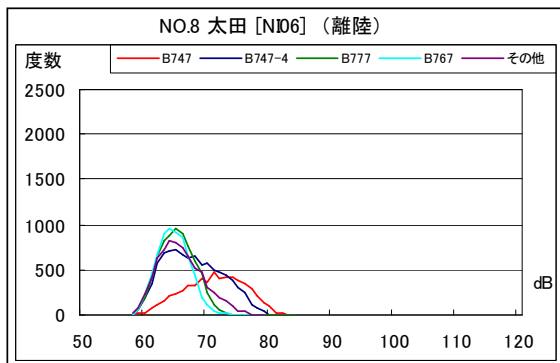

茨城県内 月別W値及び日平均測定機数

茨城県内 月別測定機数及び WECPNL

茨城県内 月別測定機数及び WECPNL

茨城県内 度数分布図

茨城県内 度数分布図

茨城県内 度数分布図

茨城県内 度数分布図