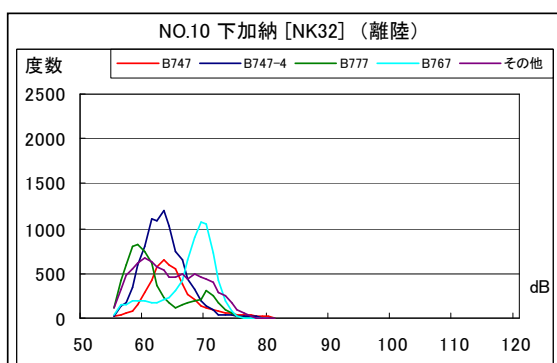

茨城県内 月別W値及び日平均測定機数

茨城県内 月別測定機数及び WECPNL

茨城県内 月別測定機数及び WECPNL

茨城県内 度数分布図

茨城県内 度数分布図

茨城県内 度数分布図

茨城県内 度数分布図