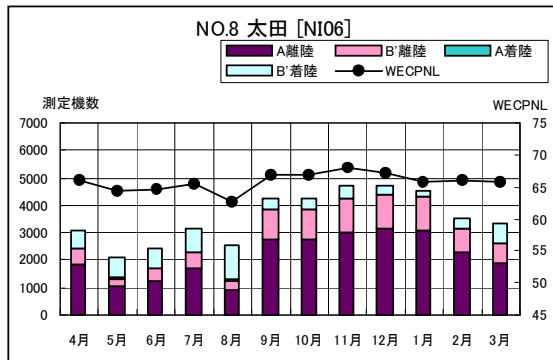

茨城県内 月別W値及び日平均測定機数

茨城県内 月別測定機数及び WECPNL

茨城県内 月別測定機数及び WECPNL

茨城県内 度数分布図

茨城県内 度数分布図

茨城県内 度数分布図

茨城県内 度数分布図