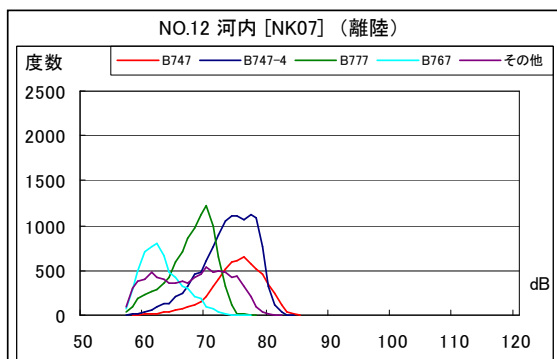

茨城県内 月別W値及び日平均測定機数

茨城県内 月別測定機数及び WECPNL

茨城県内 月別測定機数及び WECPNL

茨城県内 度数分布図

茨城県内 度数分布図

茨城県内 度数分布図

茨城県内 度数分布図