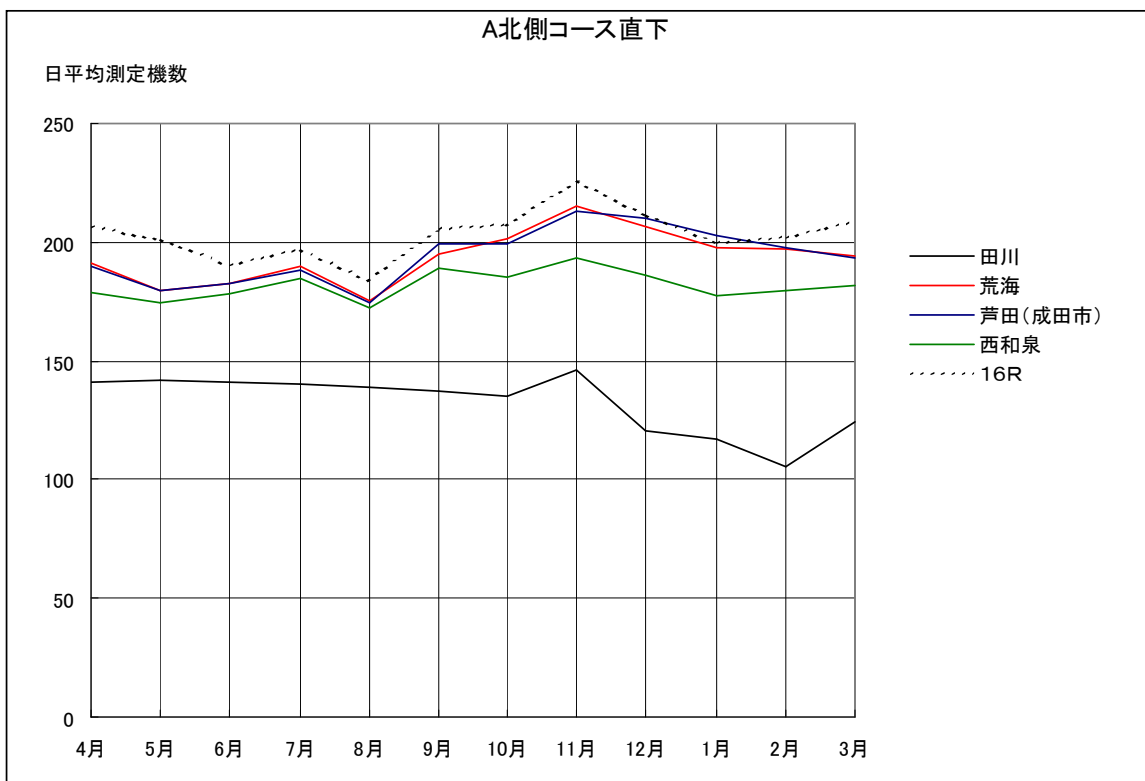

A滑走路北側・コース直下 月別W値及び日平均測定機数

A滑走路北側・コース直下 月別測定機数及び WECPNL

A滑走路北側・コース直下 度数分布図

A 滑走路北側・コース直下 度数分布図