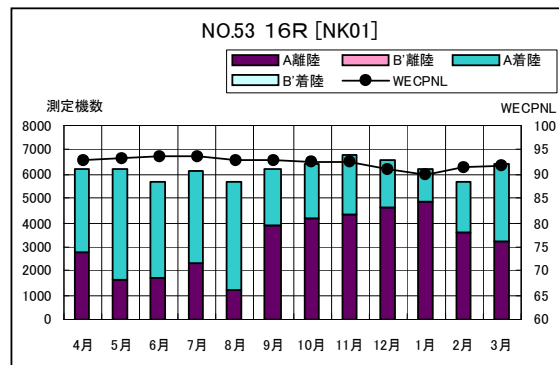

A滑走路北側・コース直下 月別W値及び日平均測定機数

A滑走路北側・コース直下 月別測定機数及び WECPNL

A滑走路北側・コース直下 度数分布図

A 滑走路北側・コース直下 度数分布図