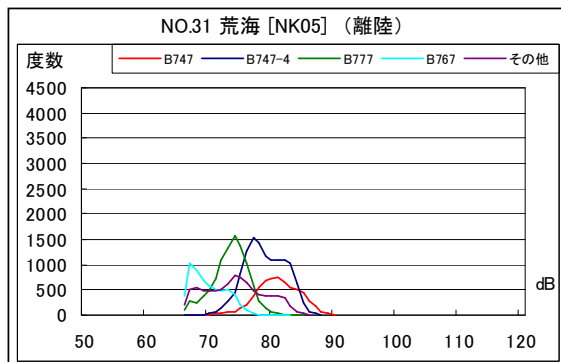

A滑走路北側・コース直下 月別W値及び日平均測定機数

A滑走路北側・コース直下 月別測定機数及び WECPNL

A滑走路北側・コース直下 度数分布図

A 滑走路北側・コース直下 度数分布図