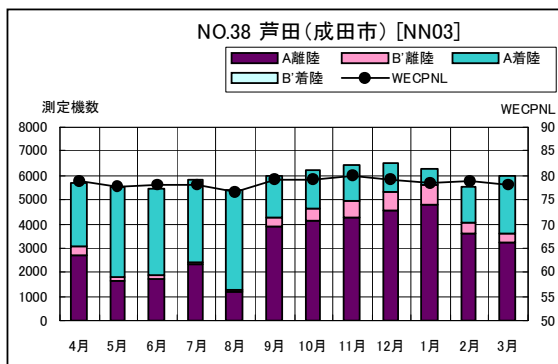

A滑走路北側・コース直下 月別W値及び日平均測定機数

A滑走路北側・コース直下 月別測定機数及び WECPNL

A滑走路北側・コース直下 度数分布図

A 滑走路北側・コース直下 度数分布図