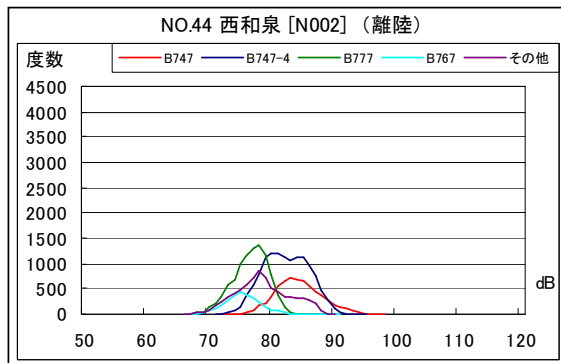

A滑走路北側・コース直下 月別W値及び日平均測定機数

A滑走路北側・コース直下 月別測定機数及び WECPNL

A滑走路北側・コース直下 度数分布図

A 滑走路北側・コース直下 度数分布図