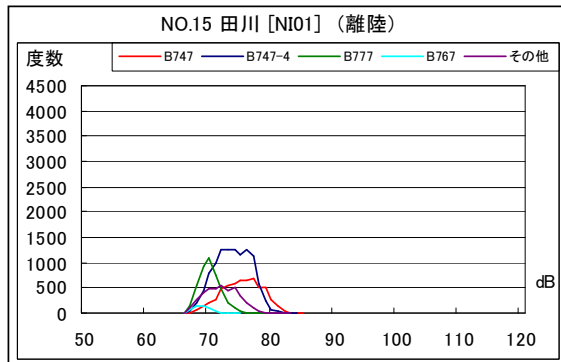

A滑走路北側・コース直下 月別W値及び日平均測定機数

A滑走路北側・コース直下 月別測定機数及び WECPNL

A滑走路北側・コース直下 度数分布図

A 滑走路北側・コース直下 度数分布図