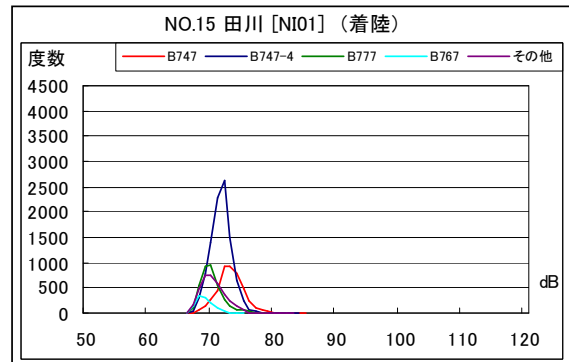

A滑走路北側・コース直下 月別W値及び日平均測定機数

A滑走路北側・コース直下 月別測定機数及び WECPNL

A滑走路北側・コース直下 度数分布図

A 滑走路北側・コース直下 度数分布図