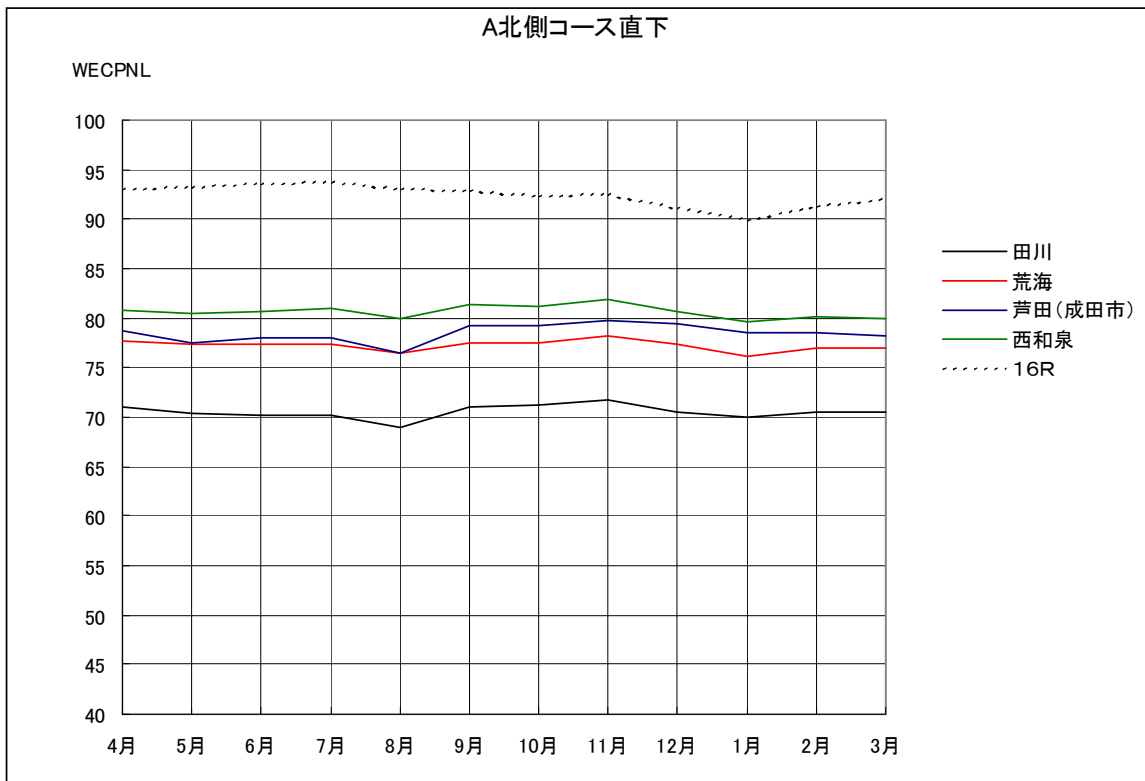

A滑走路北側・コース直下 月別W値及び日平均測定機数

A滑走路北側・コース直下 月別測定機数及び WECPNL

A滑走路北側・コース直下 度数分布図

A 滑走路北側・コース直下 度数分布図