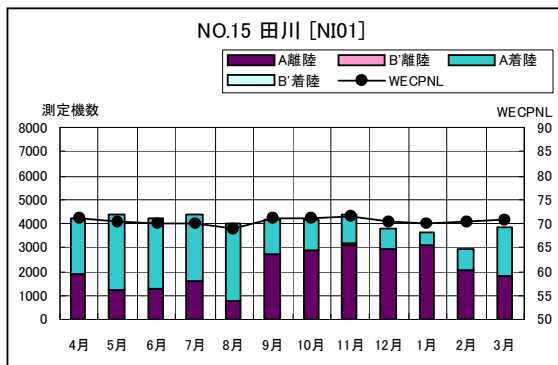

A滑走路北側・コース直下 月別W値及び日平均測定機数

A滑走路北側・コース直下 月別測定機数及び WECPNL

A滑走路北側・コース直下 度数分布図

A 滑走路北側・コース直下 度数分布図