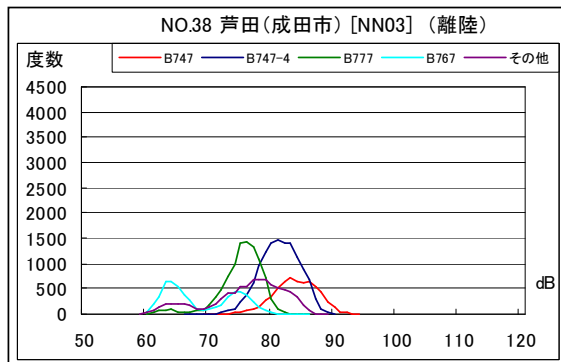

A滑走路北側・コース直下 月別W値及び日平均測定機数

A滑走路北側・コース直下 月別測定機数及び WECPNL

A滑走路北側・コース直下 度数分布図

A 滑走路北側・コース直下 度数分布図