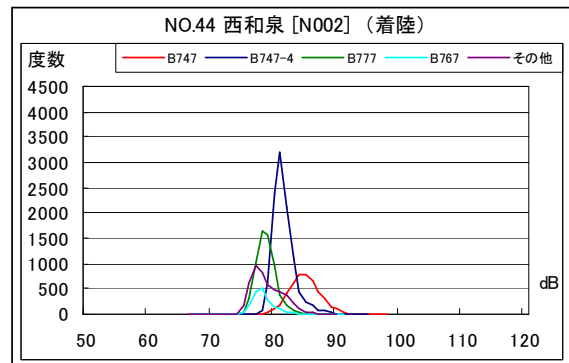

A滑走路北側・コース直下 月別W値及び日平均測定機数

A滑走路北側・コース直下 月別測定機数及び WECPNL

A滑走路北側・コース直下 度数分布図

A 滑走路北側・コース直下 度数分布図