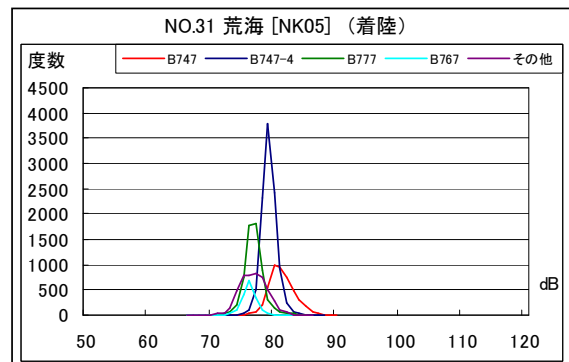

A滑走路北側・コース直下 月別W値及び日平均測定機数

A滑走路北側・コース直下 月別測定機数及び WECPNL

A滑走路北側・コース直下 度数分布図

A 滑走路北側・コース直下 度数分布図