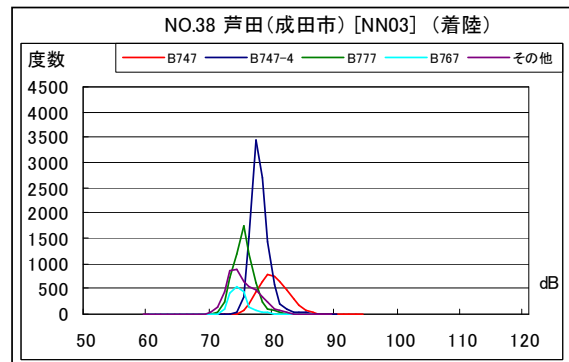

A滑走路北側・コース直下 月別W値及び日平均測定機数

A滑走路北側・コース直下 月別測定機数及び WECPNL

A滑走路北側・コース直下 度数分布図

A 滑走路北側・コース直下 度数分布図