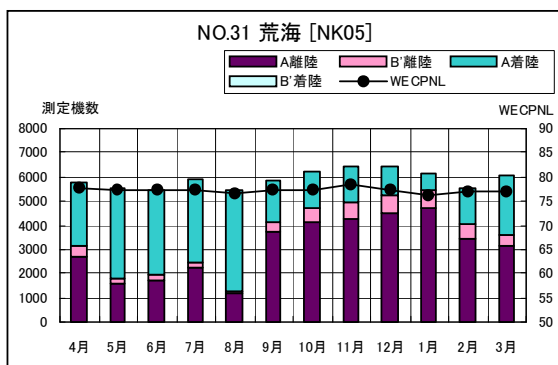

A滑走路北側・コース直下 月別W値及び日平均測定機数

A滑走路北側・コース直下 月別測定機数及び WECPNL

A滑走路北側・コース直下 度数分布図

A 滑走路北側・コース直下 度数分布図