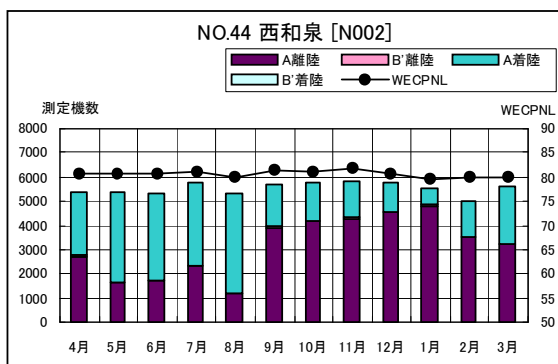

A滑走路北側・コース直下 月別W値及び日平均測定機数

A滑走路北側・コース直下 月別測定機数及び WECPNL

A滑走路北側・コース直下 度数分布図

A 滑走路北側・コース直下 度数分布図