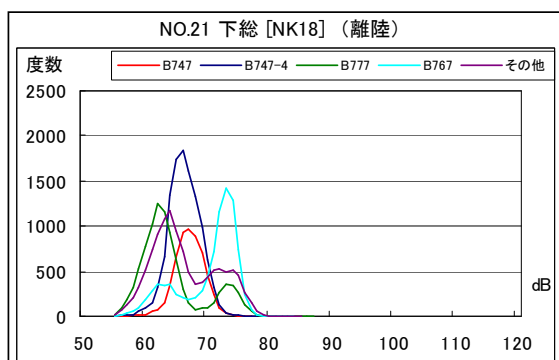

B' 滑走路北側・コース直下 月別W値及び日平均測定機数

B' 滑走路北側・コース直下 月別測定機数及び WECPNL

B' 滑走路北側・コース直下 度数分布図

B' 滑走路北側・コース直下 度数分布図