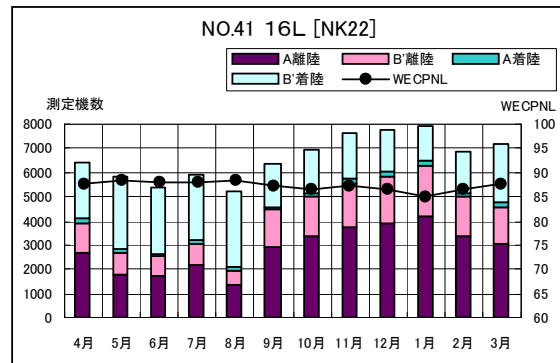

B' 滑走路北側・コース直下 月別W値及び日平均測定機数

B' 滑走路北側・コース直下 月別測定機数及び WECPNL

B' 滑走路北側・コース直下 度数分布図

B' 滑走路北側・コース直下 度数分布図