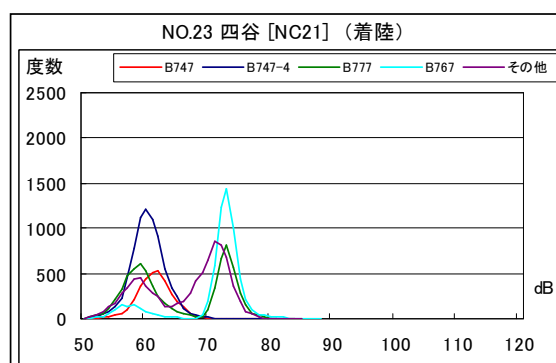

B' 滑走路北側・コース直下 月別W値及び日平均測定機数

B' 滑走路北側・コース直下 月別測定機数及び WECPNL

B' 滑走路北側・コース直下 度数分布図

B' 滑走路北側・コース直下 度数分布図