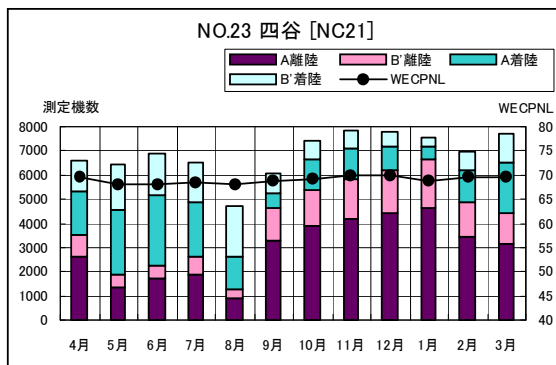

B' 滑走路北側・コース直下 月別W値及び日平均測定機数

B' 滑走路北側・コース直下 月別測定機数及び WECPNL

B' 滑走路北側・コース直下 度数分布図

B' 滑走路北側・コース直下 度数分布図