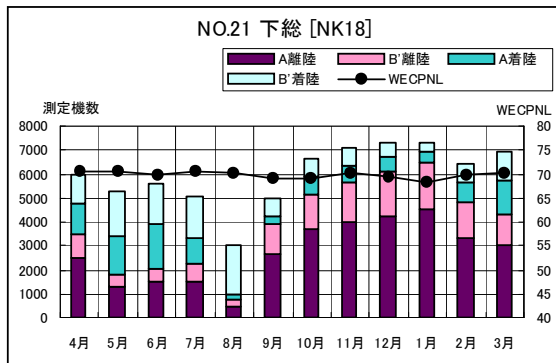

B' 滑走路北側・コース直下 月別W値及び日平均測定機数

B' 滑走路北側・コース直下 月別測定機数及び WECPNL

B' 滑走路北側・コース直下 度数分布図

B' 滑走路北側・コース直下 度数分布図