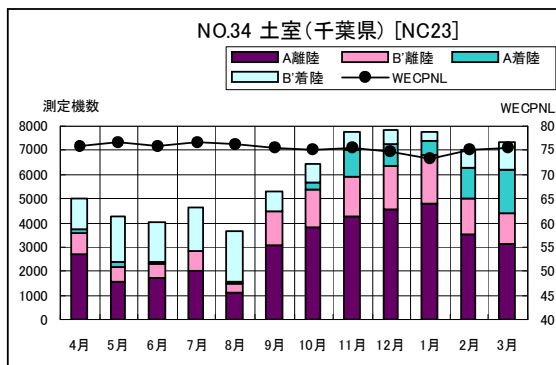

B' 滑走路北側・コース直下 月別W値及び日平均測定機数

B' 滑走路北側・コース直下 月別測定機数及び WECPNL

B' 滑走路北側・コース直下 度数分布図

B' 滑走路北側・コース直下 度数分布図