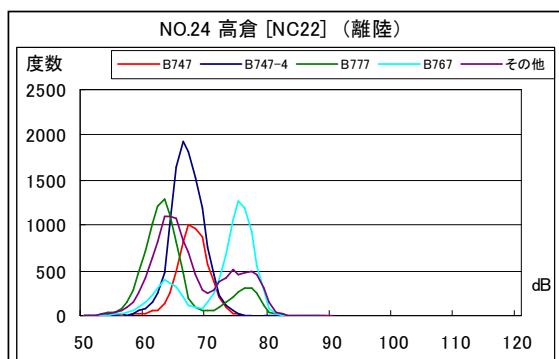

B' 滑走路北側・コース直下 月別W値及び日平均測定機数

B' 滑走路北側・コース直下 月別測定機数及び WECPNL

B' 滑走路北側・コース直下 度数分布図

B' 滑走路北側・コース直下 度数分布図