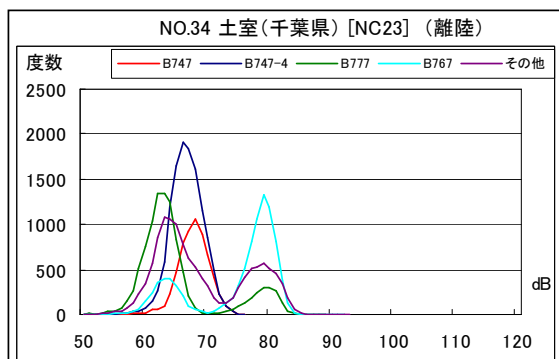

B' 滑走路北側・コース直下 月別W値及び日平均測定機数

B' 滑走路北側・コース直下 月別測定機数及び WECPNL

B' 滑走路北側・コース直下 度数分布図

B' 滑走路北側・コース直下 度数分布図