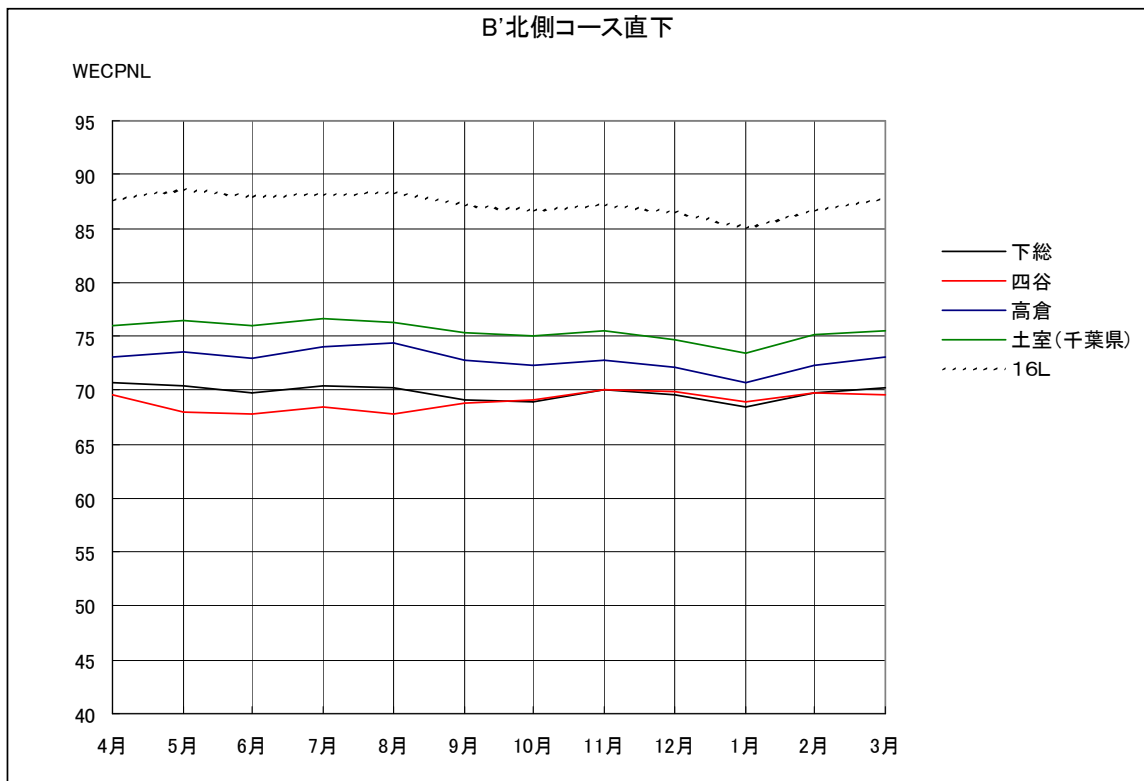

B' 滑走路北側・コース直下 月別W値及び日平均測定機数

B' 滑走路北側・コース直下 月別測定機数及び WECPNL

B' 滑走路北側・コース直下 度数分布図

B' 滑走路北側・コース直下 度数分布図