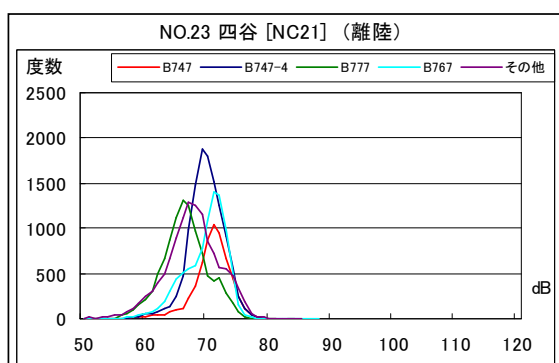

B' 滑走路北側・コース直下 月別W値及び日平均測定機数

B' 滑走路北側・コース直下 月別測定機数及び WECPNL

B' 滑走路北側・コース直下 度数分布図

B' 滑走路北側・コース直下 度数分布図