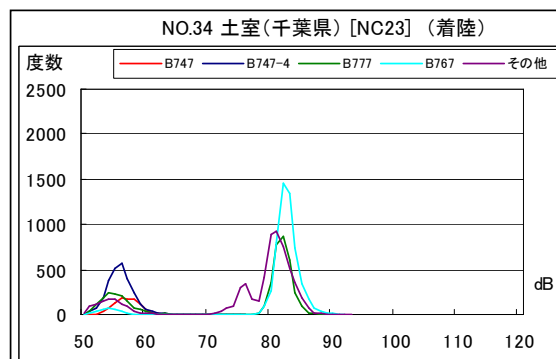

B' 滑走路北側・コース直下 月別W値及び日平均測定機数

B' 滑走路北側・コース直下 月別測定機数及び WECPNL

B' 滑走路北側・コース直下 度数分布図

B' 滑走路北側・コース直下 度数分布図