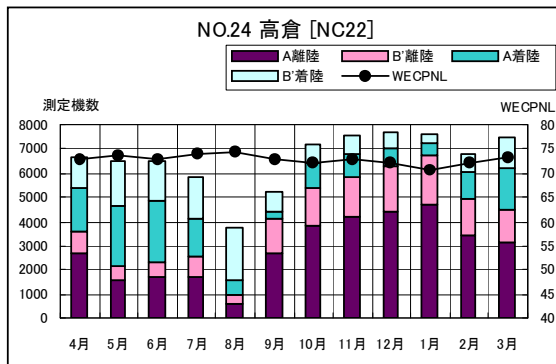

B' 滑走路北側・コース直下 月別W値及び日平均測定機数

B' 滑走路北側・コース直下 月別測定機数及び WECPNL

B' 滑走路北側・コース直下 度数分布図

B' 滑走路北側・コース直下 度数分布図