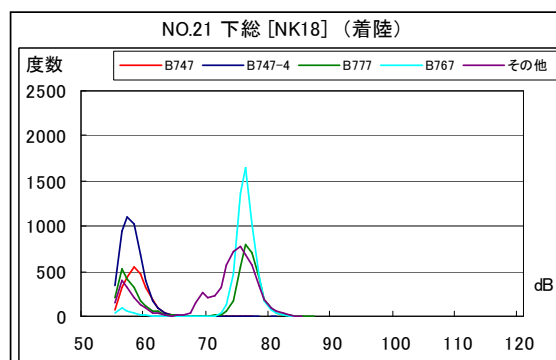

B' 滑走路北側・コース直下 月別W値及び日平均測定機数

B' 滑走路北側・コース直下 月別測定機数及び WECPNL

B' 滑走路北側・コース直下 度数分布図

B' 滑走路北側・コース直下 度数分布図