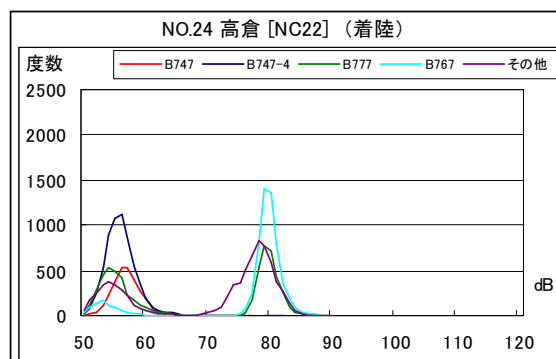

B' 滑走路北側・コース直下 月別W値及び日平均測定機数

B' 滑走路北側・コース直下 月別測定機数及び WECPNL

B' 滑走路北側・コース直下 度数分布図

B' 滑走路北側・コース直下 度数分布図