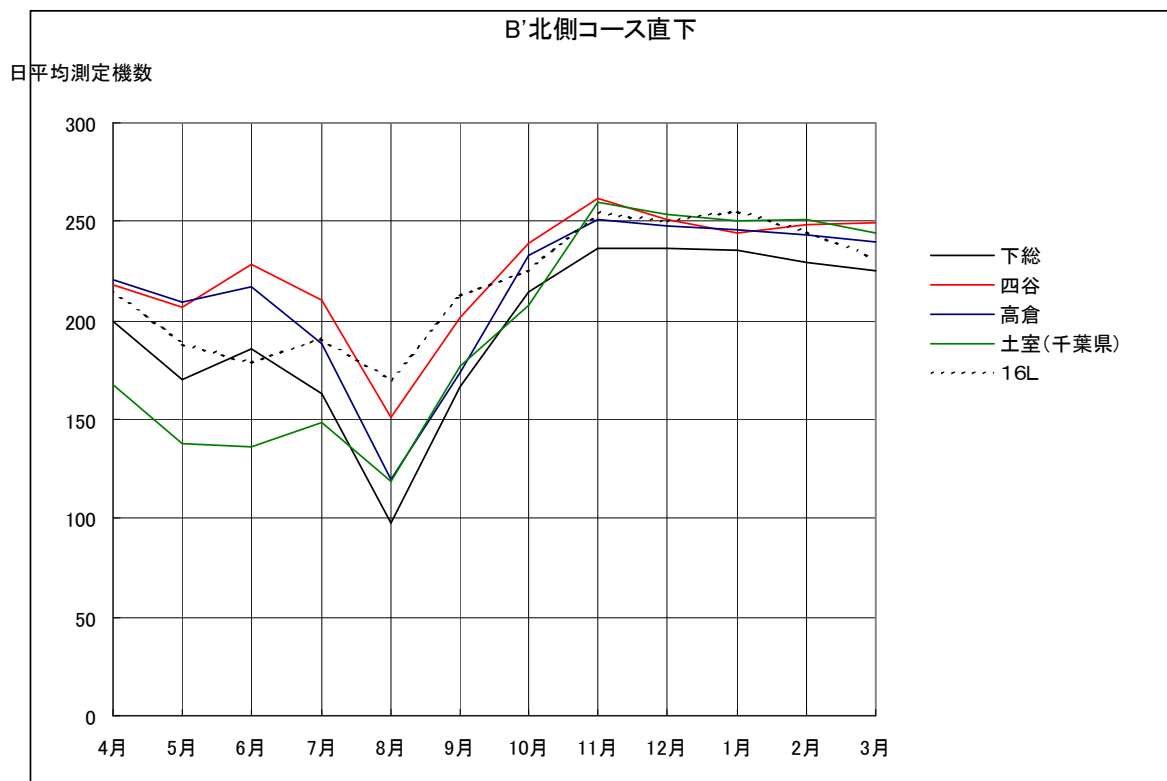

B' 滑走路北側・コース直下 月別W値及び日平均測定機数

B' 滑走路北側・コース直下 月別測定機数及び WECPNL

B' 滑走路北側・コース直下 度数分布図

B' 滑走路北側・コース直下 度数分布図