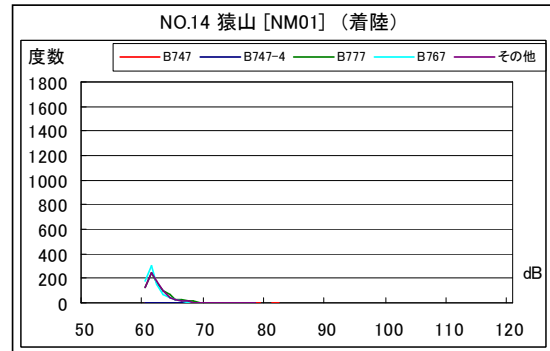

B' 滑走路北側・コース東 月別W値及び日平均測定機数

B' 滑走路北側・コース東 月別測定機数及び WECPNL

B' 滑走路北側・コース東 度数分布図

B' 滑走路北側・コース東 度数分布図