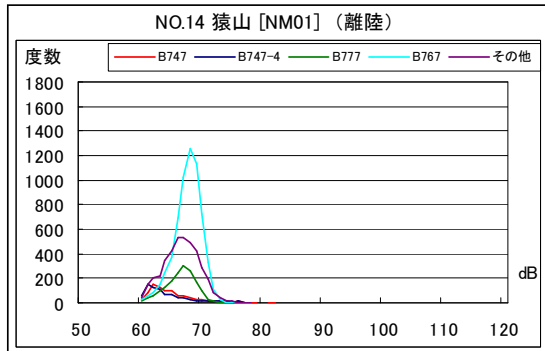

B' 滑走路北側・コース東 月別W値及び日平均測定機数

B' 滑走路北側・コース東 月別測定機数及び WECPNL

B' 滑走路北側・コース東 度数分布図

B' 滑走路北側・コース東 度数分布図