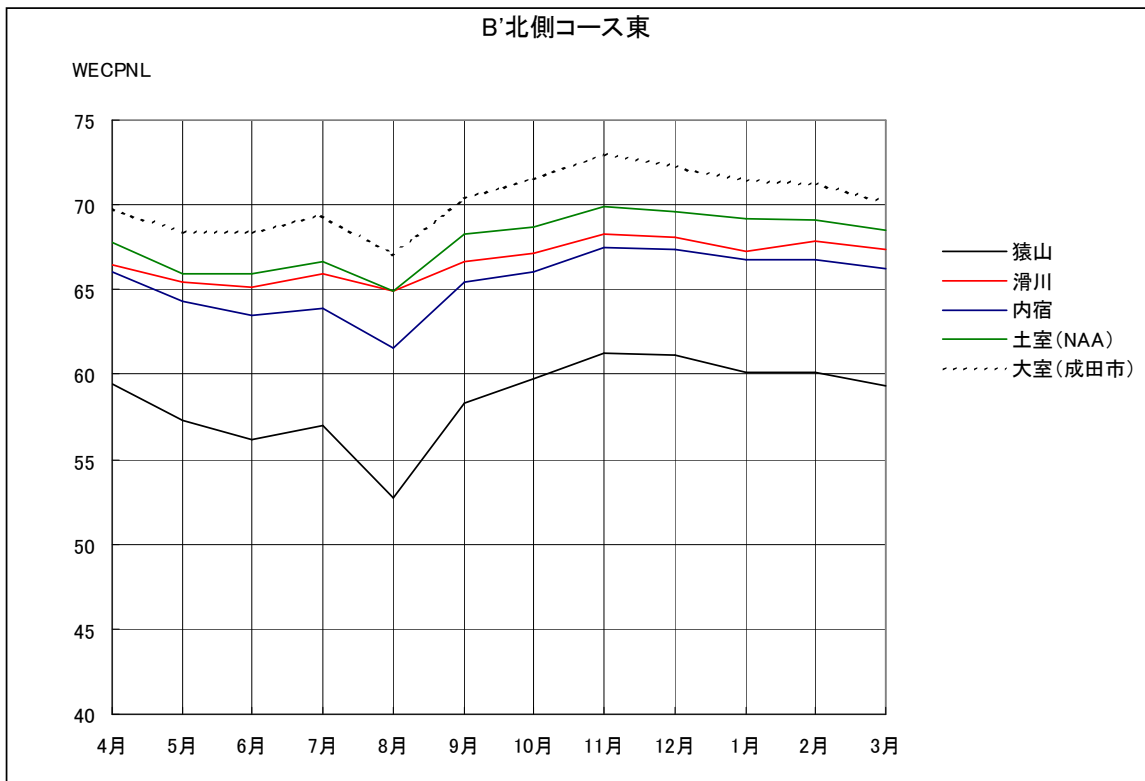

B' 滑走路北側・コース東 月別W値及び日平均測定機数

B' 滑走路北側・コース東 月別測定機数及び WECPNL

B' 滑走路北側・コース東 度数分布図

B' 滑走路北側・コース東 度数分布図