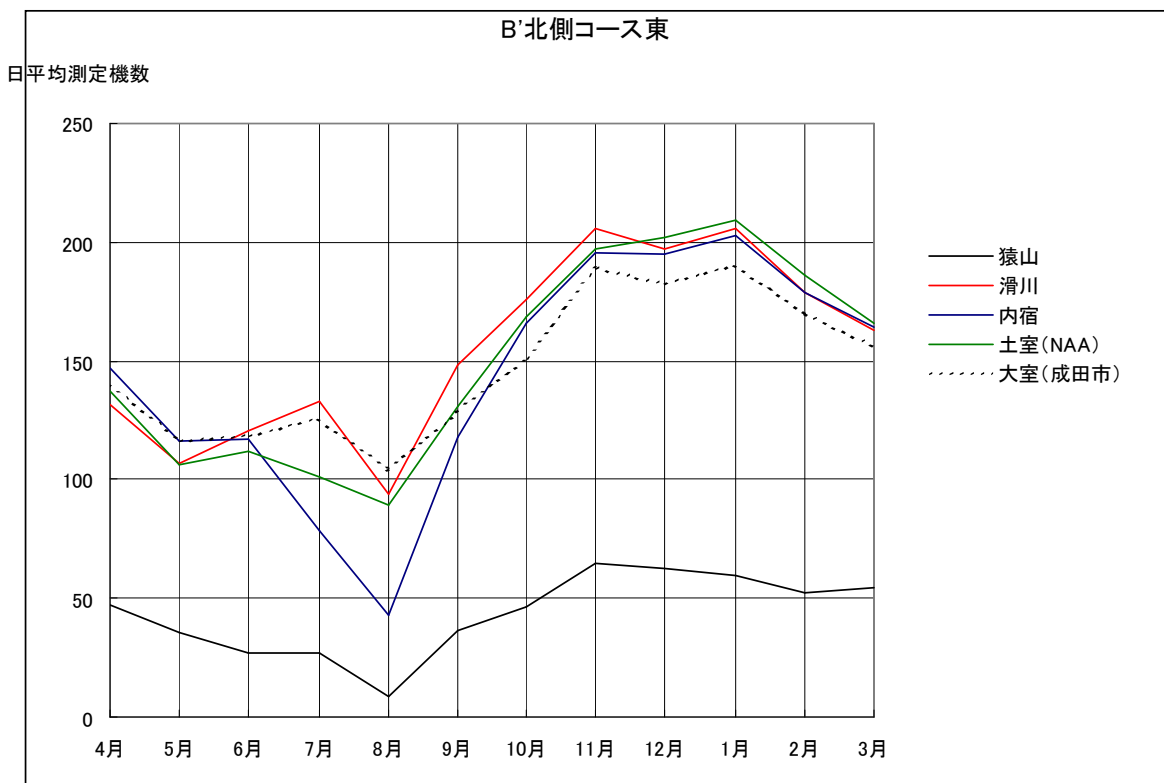

B' 滑走路北側・コース東 月別W値及び日平均測定機数

B' 滑走路北側・コース東 月別測定機数及び WECPNL

B' 滑走路北側・コース東 度数分布図

B' 滑走路北側・コース東 度数分布図