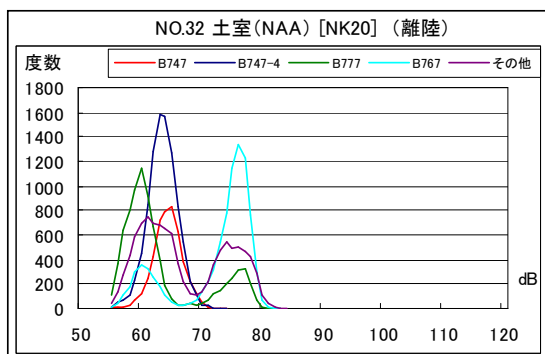

B' 滑走路北側・コース東 月別W値及び日平均測定機数

B' 滑走路北側・コース東 月別測定機数及び WECPNL

B' 滑走路北側・コース東 度数分布図

B' 滑走路北側・コース東 度数分布図