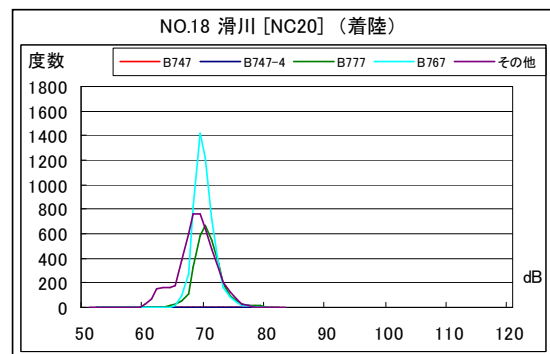

B' 滑走路北側・コース東 月別W値及び日平均測定機数

B' 滑走路北側・コース東 月別測定機数及び WECPNL

B' 滑走路北側・コース東 度数分布図

B' 滑走路北側・コース東 度数分布図