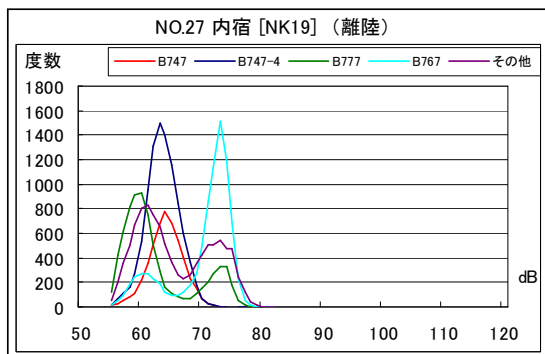

B' 滑走路北側・コース東 月別W値及び日平均測定機数

B' 滑走路北側・コース東 月別測定機数及び WECPNL

B' 滑走路北側・コース東 度数分布図

B' 滑走路北側・コース東 度数分布図