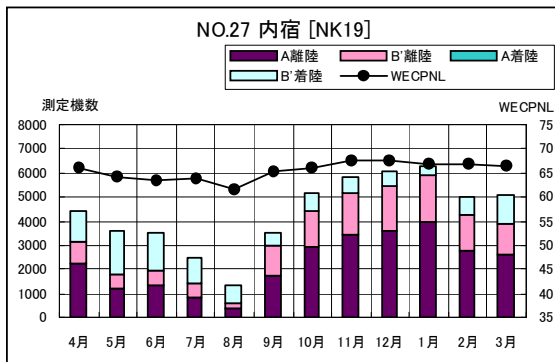

B' 滑走路北側・コース東 月別W値及び日平均測定機数

B' 滑走路北側・コース東 月別測定機数及び WECPNL

B' 滑走路北側・コース東 度数分布図

B' 滑走路北側・コース東 度数分布図