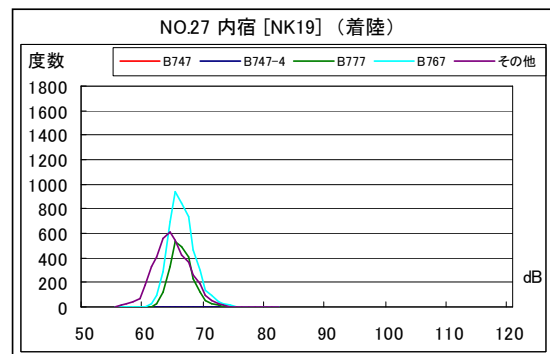

B' 滑走路北側・コース東 月別W値及び日平均測定機数

B' 滑走路北側・コース東 月別測定機数及び WECPNL

B' 滑走路北側・コース東 度数分布図

B' 滑走路北側・コース東 度数分布図