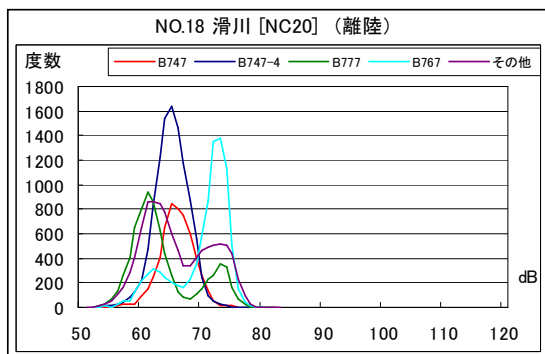

B' 滑走路北側・コース東 月別W値及び日平均測定機数

B' 滑走路北側・コース東 月別測定機数及び WECPNL

B' 滑走路北側・コース東 度数分布図

B' 滑走路北側・コース東 度数分布図