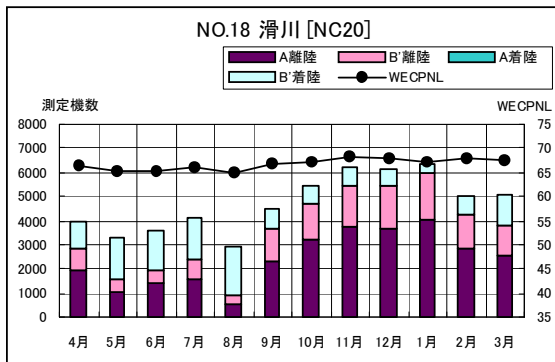

B' 滑走路北側・コース東 月別W値及び日平均測定機数

B' 滑走路北側・コース東 月別測定機数及び WECPNL

B' 滑走路北側・コース東 度数分布図

B' 滑走路北側・コース東 度数分布図