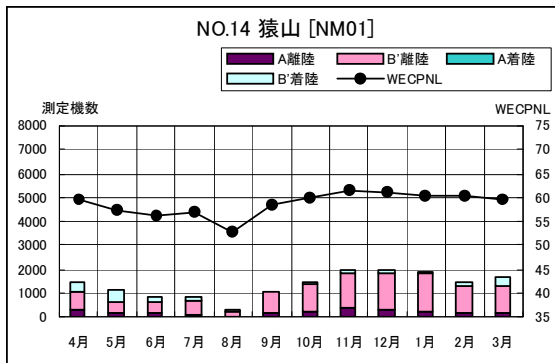

B' 滑走路北側・コース東 月別W値及び日平均測定機数

B' 滑走路北側・コース東 月別測定機数及び WECPNL

B' 滑走路北側・コース東 度数分布図

B' 滑走路北側・コース東 度数分布図