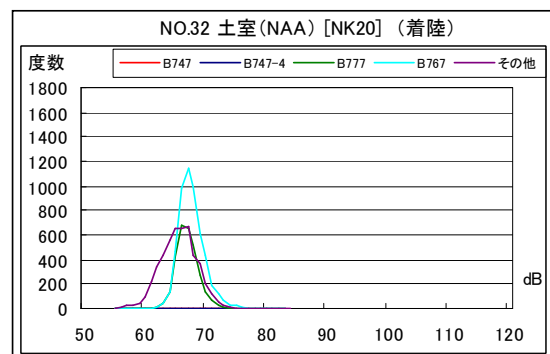

B' 滑走路北側・コース東 月別W値及び日平均測定機数

B' 滑走路北側・コース東 月別測定機数及び WECPNL

B' 滑走路北側・コース東 度数分布図

B' 滑走路北側・コース東 度数分布図