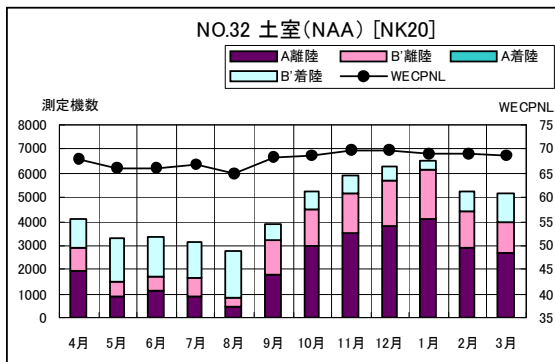

B' 滑走路北側・コース東 月別W値及び日平均測定機数

B' 滑走路北側・コース東 月別測定機数及び WECPNL

B' 滑走路北側・コース東 度数分布図

B' 滑走路北側・コース東 度数分布図