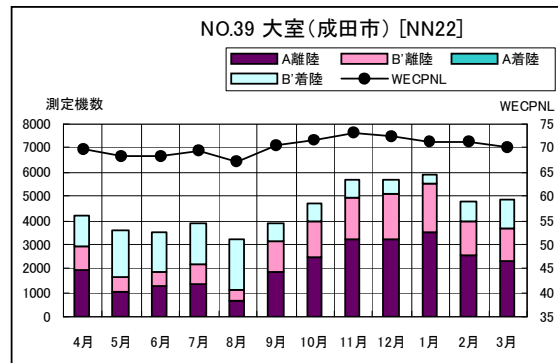

B' 滑走路北側・コース東 月別W値及び日平均測定機数

B' 滑走路北側・コース東 月別測定機数及び WECPNL

B' 滑走路北側・コース東 度数分布図

B' 滑走路北側・コース東 度数分布図