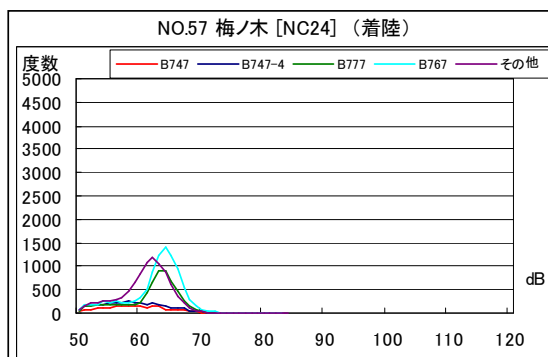

空港側方 月別W値及び日平均測定機数

空港側方 月別W値及び日平均測定機数

空港側方 月別測定機数及び WECPNL

空港側方 月別測定機数及びWECPNL

空港側方 度数分布図

空港側方 度数分布図

空港側方 度数分布図

空港側方 度数分布図