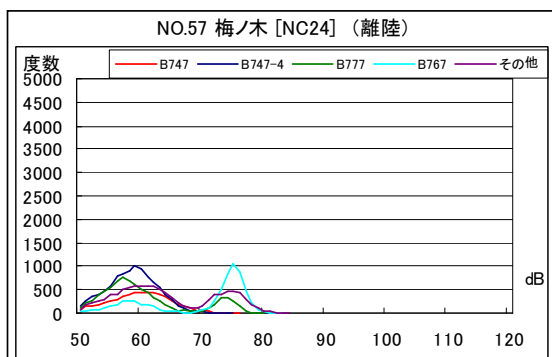

空港側方 月別W値及び日平均測定機数

空港側方 月別W値及び日平均測定機数

空港側方 月別測定機数及び WECPNL

空港側方 月別測定機数及びWECPNL

空港側方 度数分布図

空港側方 度数分布図

空港側方 度数分布図

空港側方 度数分布図