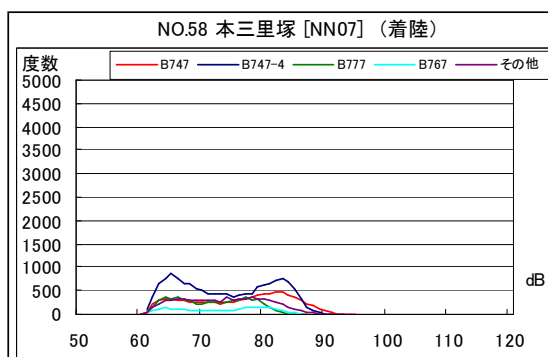

空港側方 月別W値及び日平均測定機数

空港側方 月別W値及び日平均測定機数

空港側方 月別測定機数及び WECPNL

空港側方 月別測定機数及びWECPNL

空港側方 度数分布図

空港側方 度数分布図

空港側方 度数分布図

空港側方 度数分布図