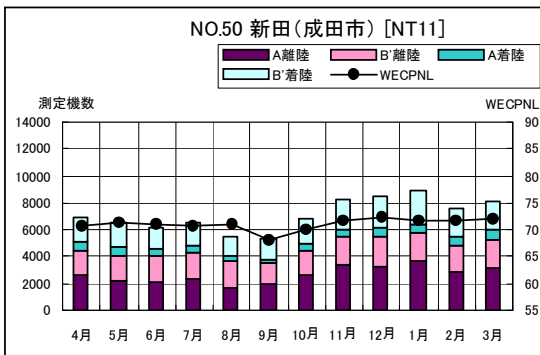

空港側方 月別W値及び日平均測定機数

空港側方 月別W値及び日平均測定機数

空港側方 月別測定機数及び WECPNL

空港側方 月別測定機数及びWECPNL

空港側方 度数分布図

空港側方 度数分布図

空港側方 度数分布図

空港側方 度数分布図