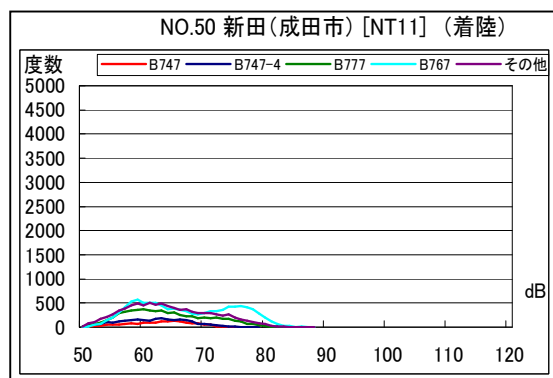

空港側方 月別W値及び日平均測定機数

空港側方 月別W値及び日平均測定機数

空港側方 月別測定機数及び WECPNL

空港側方 月別測定機数及びWECPNL

空港側方 度数分布図

空港側方 度数分布図

空港側方 度数分布図

空港側方 度数分布図