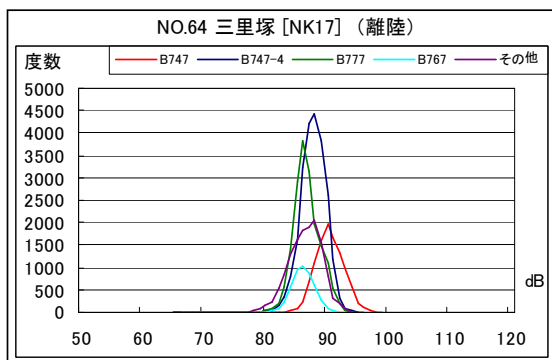

空港側方 月別W値及び日平均測定機数

空港側方 月別W値及び日平均測定機数

空港側方 月別測定機数及び WECPNL

空港側方 月別測定機数及びWECPNL

空港側方 度数分布図

空港側方 度数分布図

空港側方 度数分布図

空港側方 度数分布図