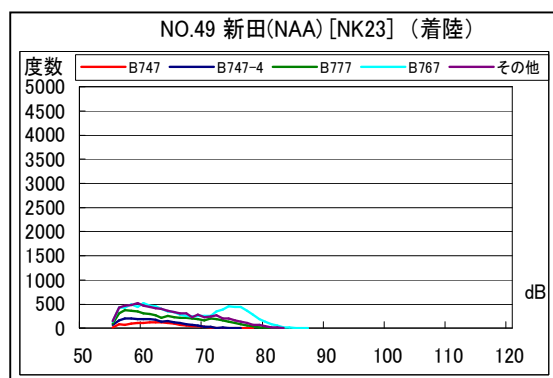

空港側方 月別W値及び日平均測定機数

空港側方 月別W値及び日平均測定機数

空港側方 月別測定機数及び WECPNL

空港側方 月別測定機数及びWECPNL

空港側方 度数分布図

空港側方 度数分布図

空港側方 度数分布図

空港側方 度数分布図