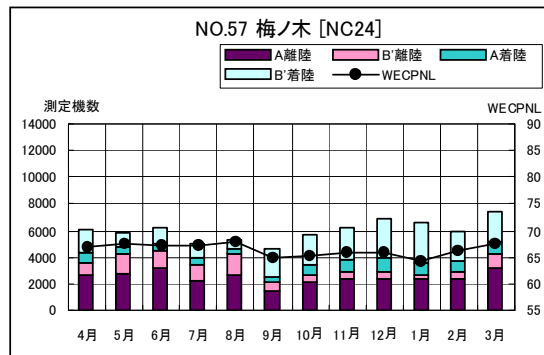

空港側方 月別W値及び日平均測定機数

空港側方 月別W値及び日平均測定機数

空港側方 月別測定機数及び WECPNL

空港側方 月別測定機数及びWECPNL

空港側方 度数分布図

空港側方 度数分布図

空港側方 度数分布図

空港側方 度数分布図