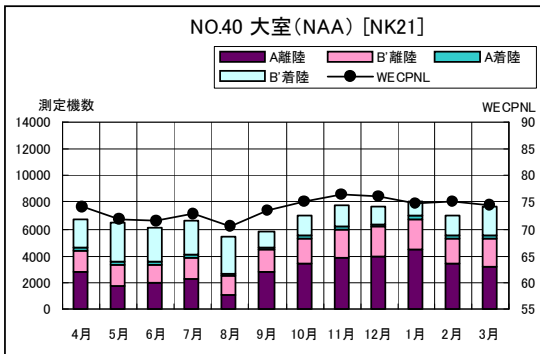

空港側方 月別W値及び日平均測定機数

空港側方 月別W値及び日平均測定機数

空港側方 月別測定機数及び WECPNL

空港側方 月別測定機数及びWECPNL

空港側方 度数分布図

空港側方 度数分布図

空港側方 度数分布図

空港側方 度数分布図