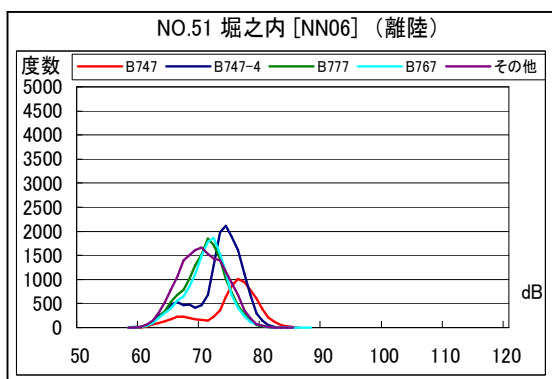

空港側方 月別W値及び日平均測定機数

空港側方 月別W値及び日平均測定機数

空港側方 月別測定機数及び WECPNL

空港側方 月別測定機数及びWECPNL

空港側方 度数分布図

空港側方 度数分布図

空港側方 度数分布図

空港側方 度数分布図