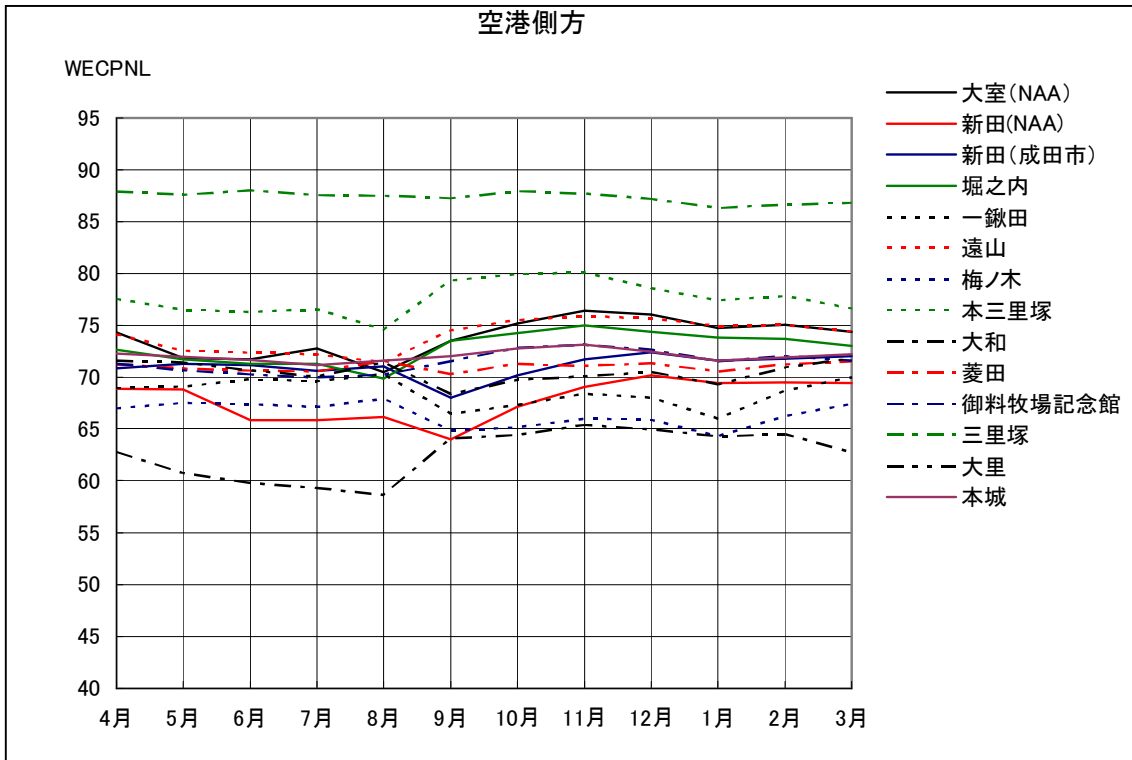

空港側方 月別W値及び日平均測定機数

空港側方 月別W値及び日平均測定機数

空港側方 月別測定機数及び WECPNL

空港側方 月別測定機数及びWECPNL

空港側方 度数分布図

空港側方 度数分布図

空港側方 度数分布図

空港側方 度数分布図