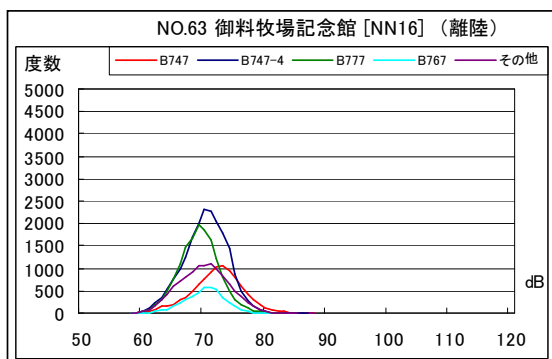

空港側方 月別W値及び日平均測定機数

空港側方 月別W値及び日平均測定機数

空港側方 月別測定機数及び WECPNL

空港側方 月別測定機数及びWECPNL

空港側方 度数分布図

空港側方 度数分布図

空港側方 度数分布図

空港側方 度数分布図