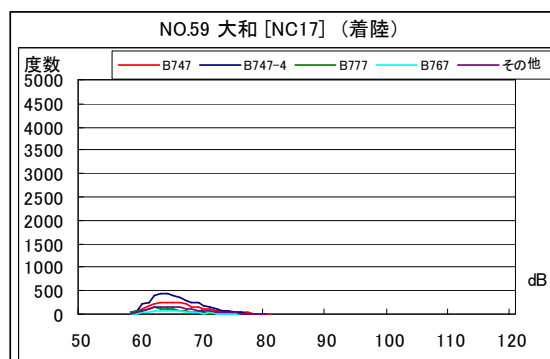

空港側方 月別W値及び日平均測定機数

空港側方 月別W値及び日平均測定機数

空港側方 月別測定機数及び WECPNL

空港側方 月別測定機数及びWECPNL

空港側方 度数分布図

空港側方 度数分布図

空港側方 度数分布図

空港側方 度数分布図