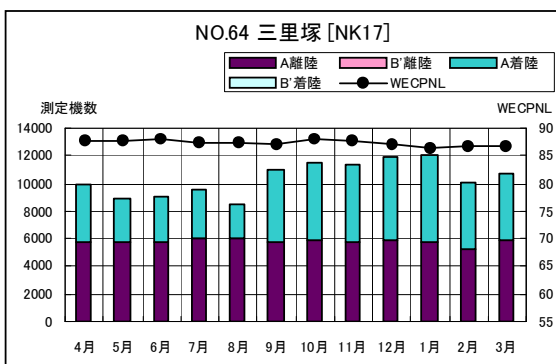

空港側方 月別W値及び日平均測定機数

空港側方 月別W値及び日平均測定機数

空港側方 月別測定機数及び WECPNL

空港側方 月別測定機数及びWECPNL

空港側方 度数分布図

空港側方 度数分布図

空港側方 度数分布図

空港側方 度数分布図