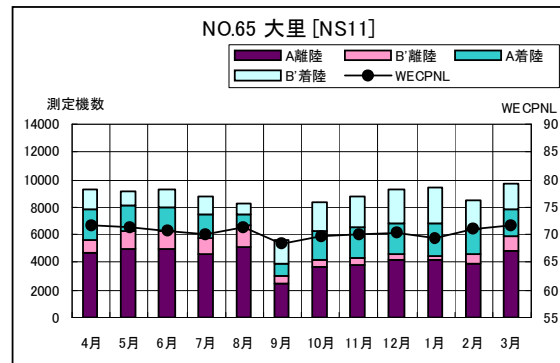

空港側方 月別W値及び日平均測定機数

空港側方 月別W値及び日平均測定機数

空港側方 月別測定機数及び WECPNL

空港側方 月別測定機数及びWECPNL

空港側方 度数分布図

空港側方 度数分布図

空港側方 度数分布図

空港側方 度数分布図