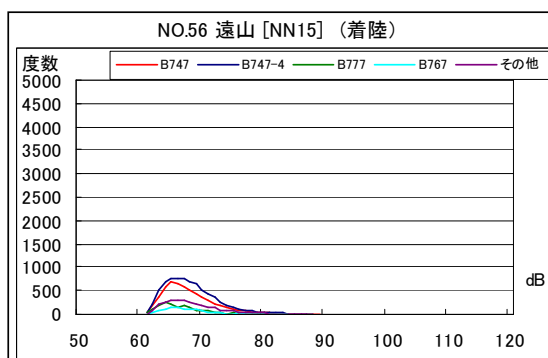

空港側方 月別W値及び日平均測定機数

空港側方 月別W値及び日平均測定機数

空港側方 月別測定機数及び WECPNL

空港側方 月別測定機数及びWECPNL

空港側方 度数分布図

空港側方 度数分布図

空港側方 度数分布図

空港側方 度数分布図