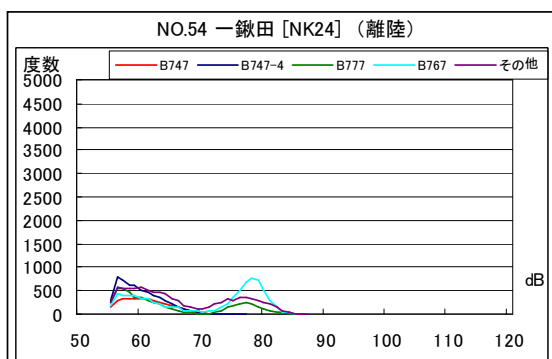

空港側方 月別W値及び日平均測定機数

空港側方 月別W値及び日平均測定機数

空港側方 月別測定機数及び WECPNL

空港側方 月別測定機数及びWECPNL

空港側方 度数分布図

空港側方 度数分布図

空港側方 度数分布図

空港側方 度数分布図