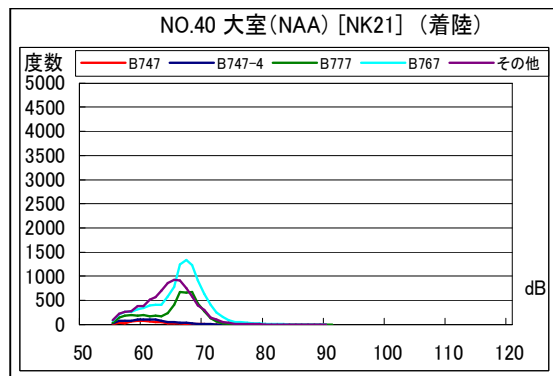

空港側方 月別W値及び日平均測定機数

空港側方 月別W値及び日平均測定機数

空港側方 月別測定機数及び WECPNL

空港側方 月別測定機数及びWECPNL

空港側方 度数分布図

空港側方 度数分布図

空港側方 度数分布図

空港側方 度数分布図