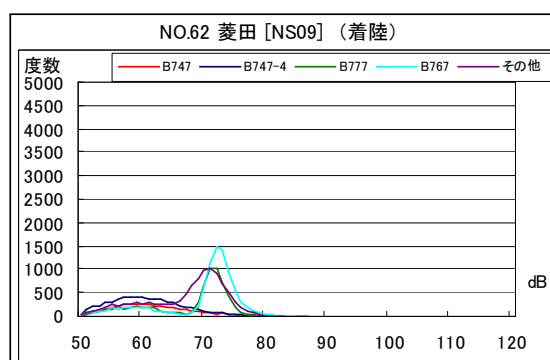

空港側方 月別W値及び日平均測定機数

空港側方 月別W値及び日平均測定機数

空港側方 月別測定機数及び WECPNL

空港側方 月別測定機数及びWECPNL

空港側方 度数分布図

空港側方 度数分布図

空港側方 度数分布図

空港側方 度数分布図