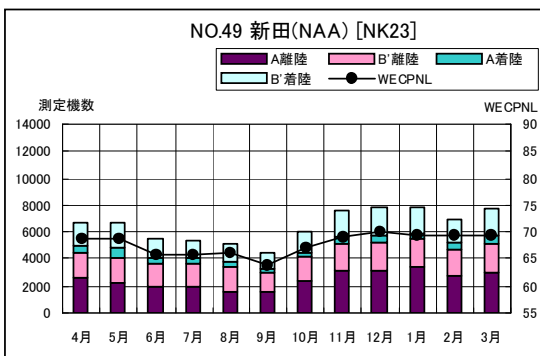

空港側方 月別W値及び日平均測定機数

空港側方 月別W値及び日平均測定機数

空港側方 月別測定機数及び WECPNL

空港側方 月別測定機数及びWECPNL

空港側方 度数分布図

空港側方 度数分布図

空港側方 度数分布図

空港側方 度数分布図