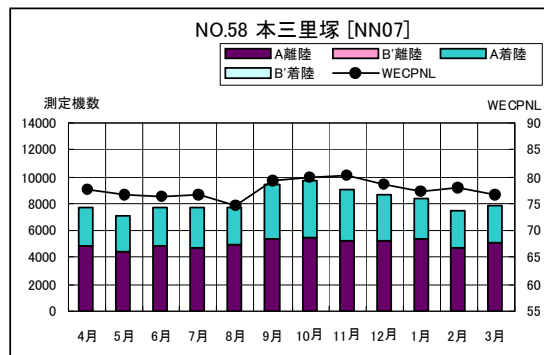

空港側方 月別W値及び日平均測定機数

空港側方 月別W値及び日平均測定機数

空港側方 月別測定機数及び WECPNL

空港側方 月別測定機数及びWECPNL

空港側方 度数分布図

空港側方 度数分布図

空港側方 度数分布図

空港側方 度数分布図