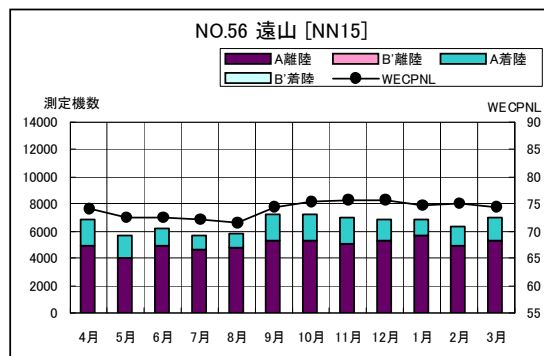

空港側方 月別W値及び日平均測定機数

空港側方 月別W値及び日平均測定機数

空港側方 月別測定機数及び WECPNL

空港側方 月別測定機数及びWECPNL

空港側方 度数分布図

空港側方 度数分布図

空港側方 度数分布図

空港側方 度数分布図