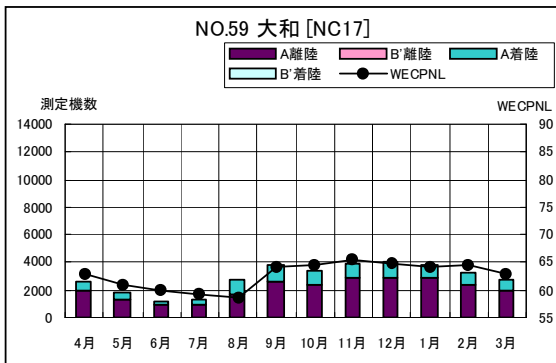

空港側方 月別W値及び日平均測定機数

空港側方 月別W値及び日平均測定機数

空港側方 月別測定機数及び WECPNL

空港側方 月別測定機数及びWECPNL

空港側方 度数分布図

空港側方 度数分布図

空港側方 度数分布図

空港側方 度数分布図