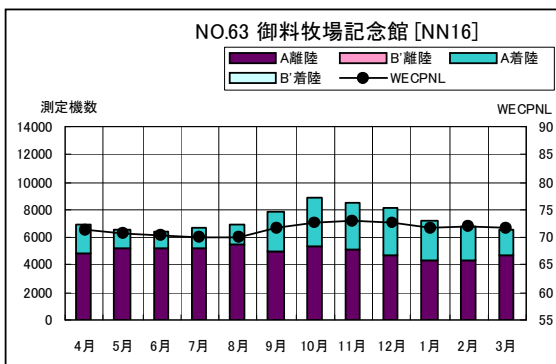

空港側方 月別W値及び日平均測定機数

空港側方 月別W値及び日平均測定機数

空港側方 月別測定機数及び WECPNL

空港側方 月別測定機数及びWECPNL

空港側方 度数分布図

空港側方 度数分布図

空港側方 度数分布図

空港側方 度数分布図