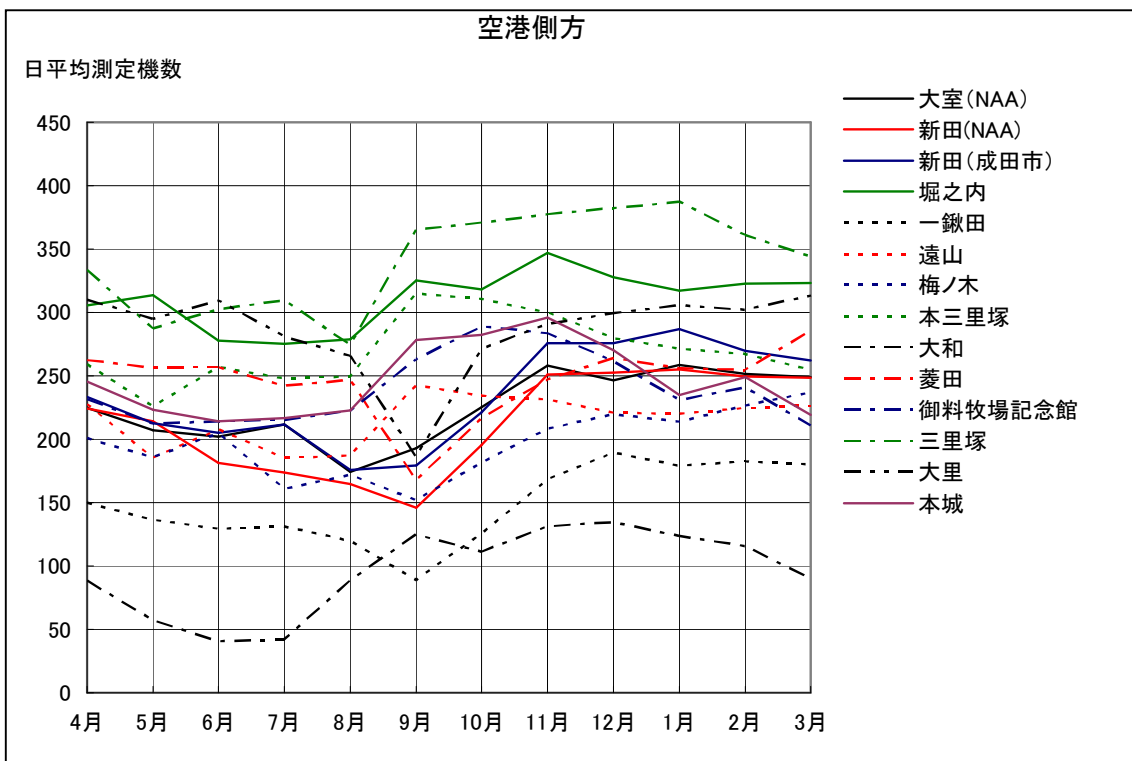

空港側方 月別W値及び日平均測定機数

空港側方 月別W値及び日平均測定機数

空港側方 月別測定機数及び WECPNL

空港側方 月別測定機数及びWECPNL

空港側方 度数分布図

空港側方 度数分布図

空港側方 度数分布図

空港側方 度数分布図