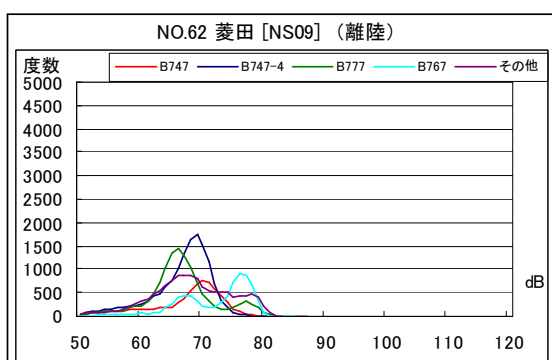

空港側方 月別W値及び日平均測定機数

空港側方 月別W値及び日平均測定機数

空港側方 月別測定機数及び WECPNL

空港側方 月別測定機数及びWECPNL

空港側方 度数分布図

空港側方 度数分布図

空港側方 度数分布図

空港側方 度数分布図