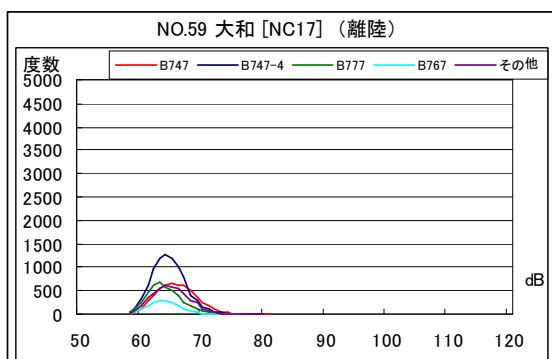

空港側方 月別W値及び日平均測定機数

空港側方 月別W値及び日平均測定機数

空港側方 月別測定機数及び WECPNL

空港側方 月別測定機数及びWECPNL

空港側方 度数分布図

空港側方 度数分布図

空港側方 度数分布図

空港側方 度数分布図