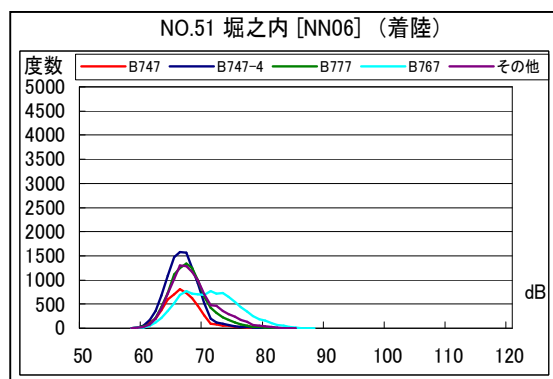

空港側方 月別W値及び日平均測定機数

空港側方 月別W値及び日平均測定機数

空港側方 月別測定機数及び WECPNL

空港側方 月別測定機数及びWECPNL

空港側方 度数分布図

空港側方 度数分布図

空港側方 度数分布図

空港側方 度数分布図