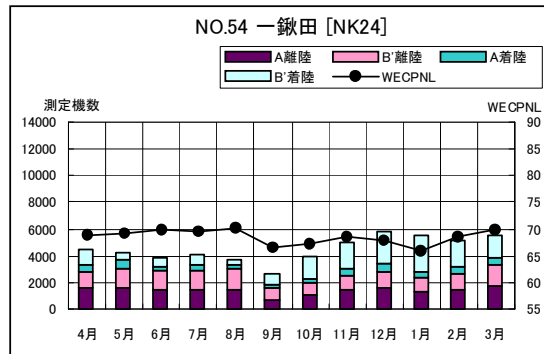

空港側方 月別W値及び日平均測定機数

空港側方 月別W値及び日平均測定機数

空港側方 月別測定機数及び WECPNL

空港側方 月別測定機数及びWECPNL

空港側方 度数分布図

空港側方 度数分布図

空港側方 度数分布図

空港側方 度数分布図