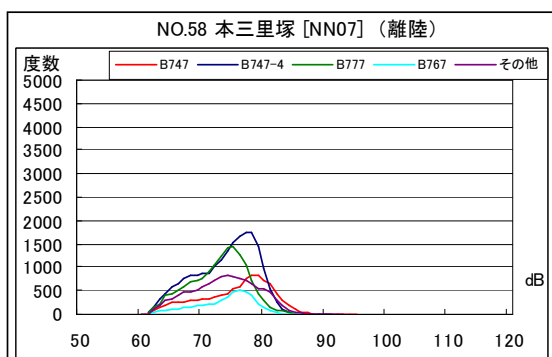

空港側方 月別W値及び日平均測定機数

空港側方 月別W値及び日平均測定機数

空港側方 月別測定機数及び WECPNL

空港側方 月別測定機数及びWECPNL

空港側方 度数分布図

空港側方 度数分布図

空港側方 度数分布図

空港側方 度数分布図