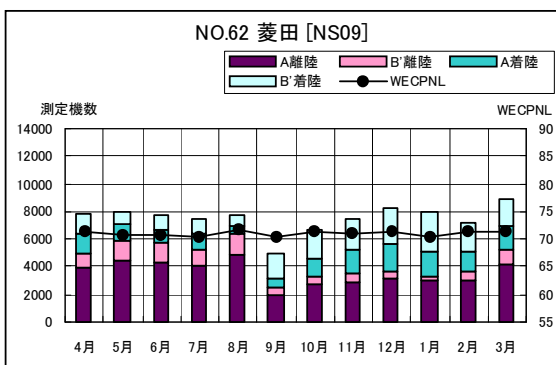

空港側方 月別W値及び日平均測定機数

空港側方 月別W値及び日平均測定機数

空港側方 月別測定機数及び WECPNL

空港側方 月別測定機数及びWECPNL

空港側方 度数分布図

空港側方 度数分布図

空港側方 度数分布図

空港側方 度数分布図