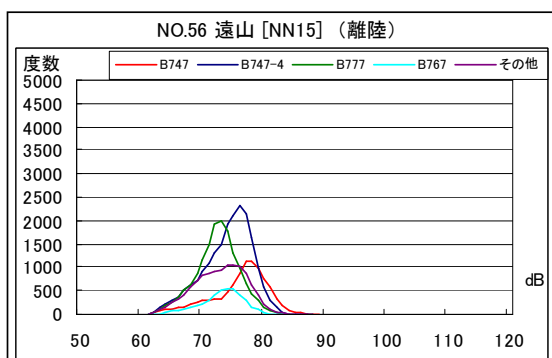

空港側方 月別W値及び日平均測定機数

空港側方 月別W値及び日平均測定機数

空港側方 月別測定機数及び WECPNL

空港側方 月別測定機数及びWECPNL

空港側方 度数分布図

空港側方 度数分布図

空港側方 度数分布図

空港側方 度数分布図