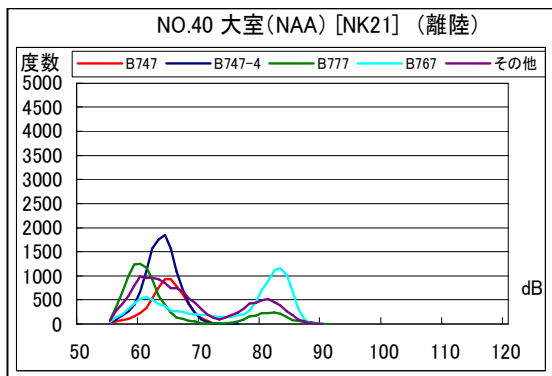

空港側方 月別W値及び日平均測定機数

空港側方 月別W値及び日平均測定機数

空港側方 月別測定機数及び WECPNL

空港側方 月別測定機数及びWECPNL

空港側方 度数分布図

空港側方 度数分布図

空港側方 度数分布図

空港側方 度数分布図