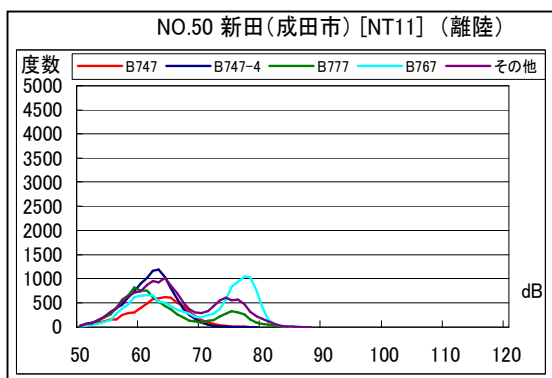

空港側方 月別W値及び日平均測定機数

空港側方 月別W値及び日平均測定機数

空港側方 月別測定機数及び WECPNL

空港側方 月別測定機数及びWECPNL

空港側方 度数分布図

空港側方 度数分布図

空港側方 度数分布図

空港側方 度数分布図