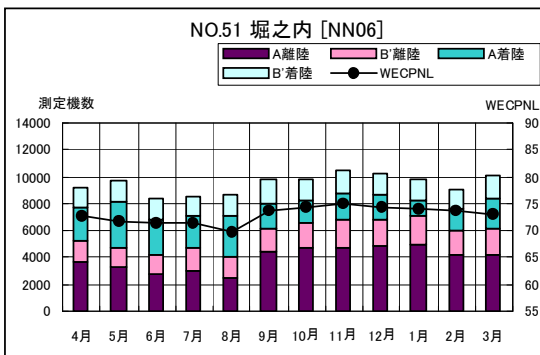

空港側方 月別W値及び日平均測定機数

空港側方 月別W値及び日平均測定機数

空港側方 月別測定機数及び WECPNL

空港側方 月別測定機数及びWECPNL

空港側方 度数分布図

空港側方 度数分布図

空港側方 度数分布図

空港側方 度数分布図