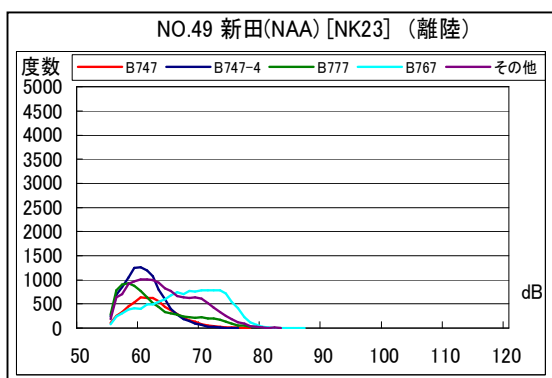

空港側方 月別W値及び日平均測定機数

空港側方 月別W値及び日平均測定機数

空港側方 月別測定機数及び WECPNL

空港側方 月別測定機数及びWECPNL

空港側方 度数分布図

空港側方 度数分布図

空港側方 度数分布図

空港側方 度数分布図