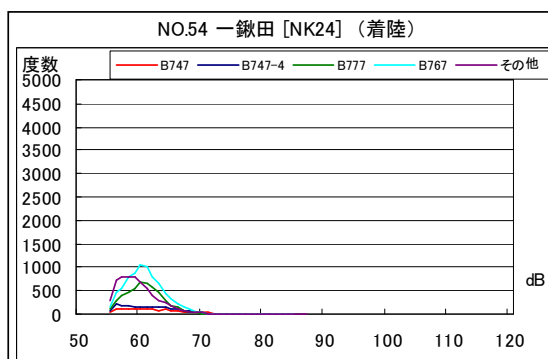

空港側方 月別W値及び日平均測定機数

空港側方 月別W値及び日平均測定機数

空港側方 月別測定機数及び WECPNL

空港側方 月別測定機数及びWECPNL

空港側方 度数分布図

空港側方 度数分布図

空港側方 度数分布図

空港側方 度数分布図