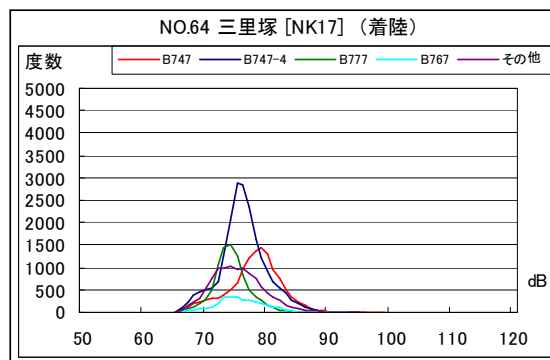

空港側方 月別W値及び日平均測定機数

空港側方 月別W値及び日平均測定機数

空港側方 月別測定機数及び WECPNL

空港側方 月別測定機数及びWECPNL

空港側方 度数分布図

空港側方 度数分布図

空港側方 度数分布図

空港側方 度数分布図