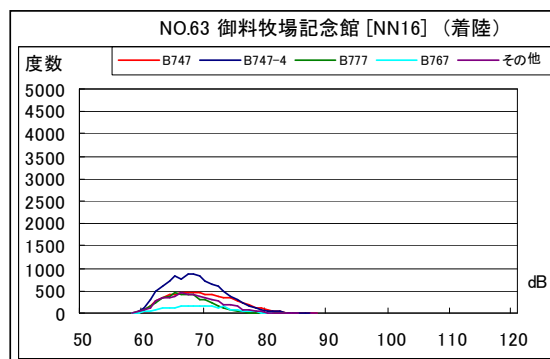

空港側方 月別W値及び日平均測定機数

空港側方 月別W値及び日平均測定機数

空港側方 月別測定機数及び WECPNL

空港側方 月別測定機数及びWECPNL

空港側方 度数分布図

空港側方 度数分布図

空港側方 度数分布図

空港側方 度数分布図