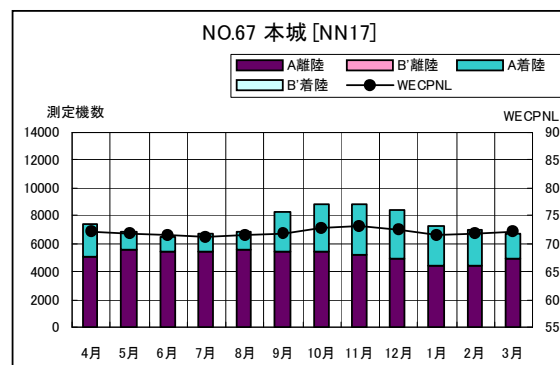

空港側方 月別W値及び日平均測定機数

空港側方 月別W値及び日平均測定機数

空港側方 月別測定機数及び WECPNL

空港側方 月別測定機数及びWECPNL

空港側方 度数分布図

空港側方 度数分布図

空港側方 度数分布図

空港側方 度数分布図