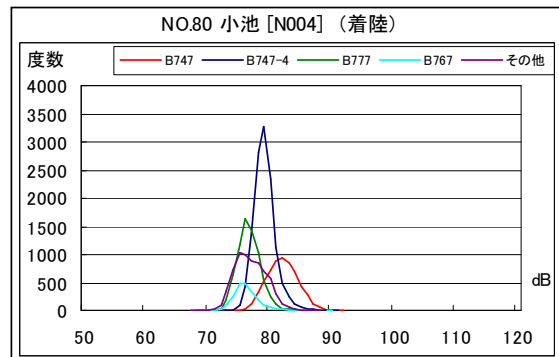

A滑走路南側・コース直下 月別W値及び日平均測定機数

A南側コース直下 月別W値及び日平均測定機数

A滑走路南側・コース直下 月別測定機数及びWECPNL

A 滑走路南側・コース直下 度数分布図

A 滑走路南側・コース直下 度数分布図