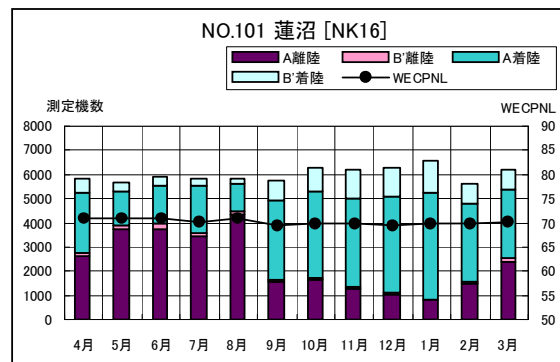

A滑走路南側・コース直下 月別W値及び日平均測定機数

A南側コース直下 月別W値及び日平均測定機数

A滑走路南側・コース直下 月別測定機数及びWECPNL

A 滑走路南側・コース直下 度数分布図

A 滑走路南側・コース直下 度数分布図