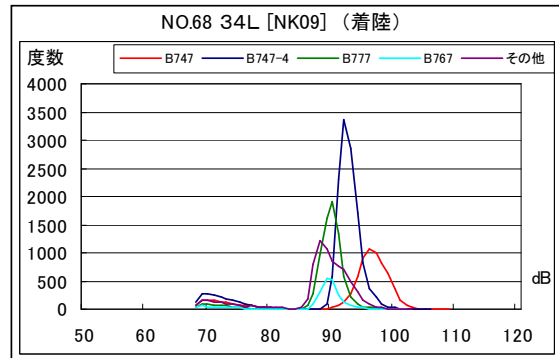

A滑走路南側・コース直下 月別W値及び日平均測定機数

A南側コース直下 月別W値及び日平均測定機数

A滑走路南側・コース直下 月別測定機数及びWECPNL

A 滑走路南側・コース直下 度数分布図

A 滑走路南側・コース直下 度数分布図