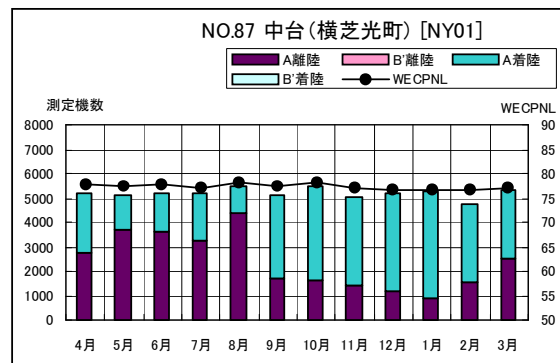

A滑走路南側・コース直下 月別W値及び日平均測定機数

A南側コース直下 月別W値及び日平均測定機数

A滑走路南側・コース直下 月別測定機数及びWECPNL

A 滑走路南側・コース直下 度数分布図

A 滑走路南側・コース直下 度数分布図