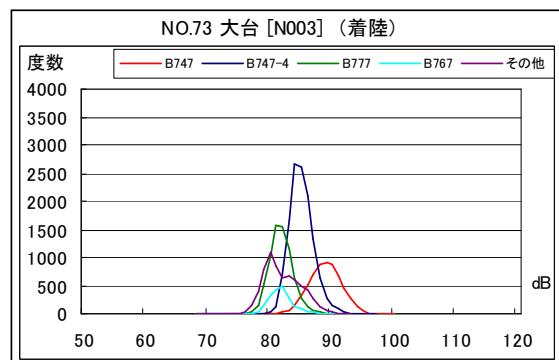

A滑走路南側・コース直下 月別W値及び日平均測定機数

A南側コース直下 月別W値及び日平均測定機数

A滑走路南側・コース直下 月別測定機数及びWECPNL

A 滑走路南側・コース直下 度数分布図

A 滑走路南側・コース直下 度数分布図