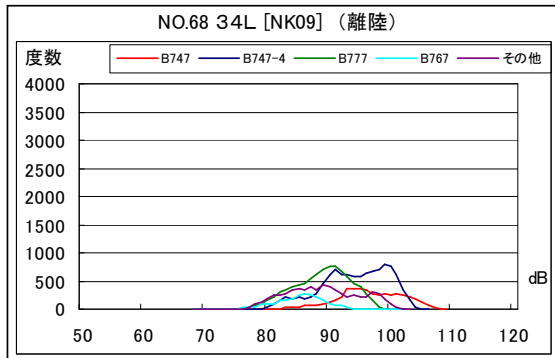

A滑走路南側・コース直下 月別W値及び日平均測定機数

A南側コース直下 月別W値及び日平均測定機数

A滑走路南側・コース直下 月別測定機数及びWECPNL

A 滑走路南側・コース直下 度数分布図

A 滑走路南側・コース直下 度数分布図