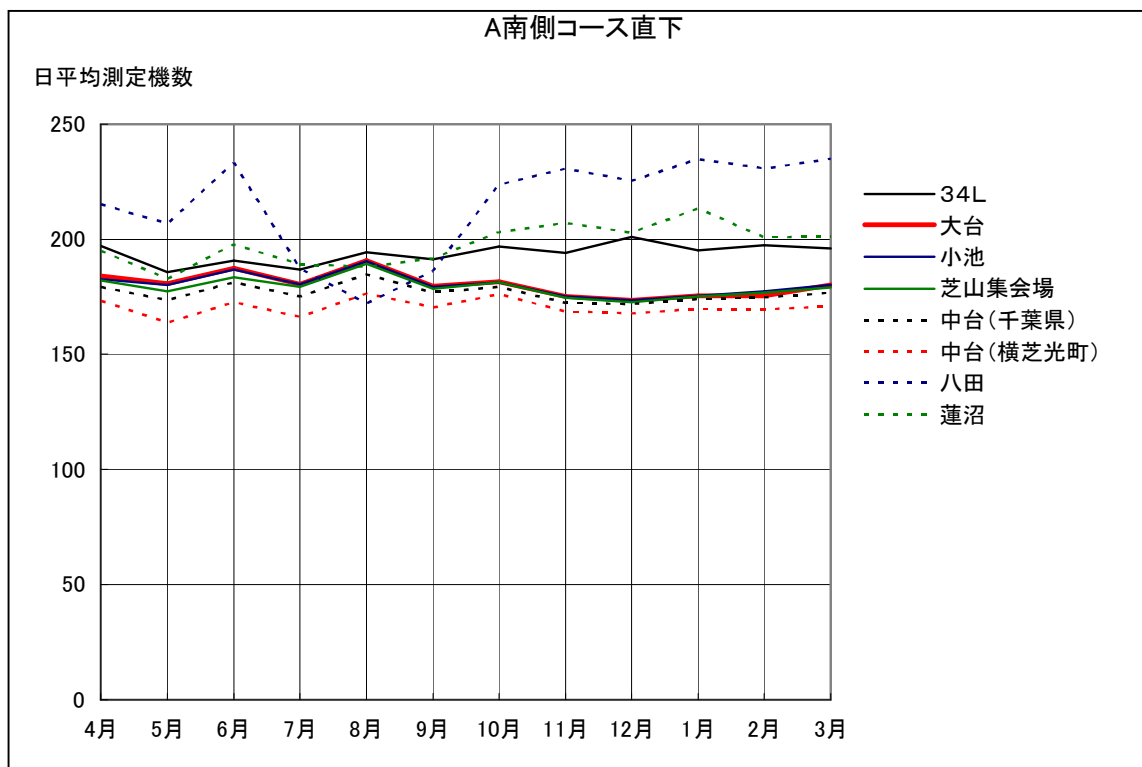

A滑走路南側・コース直下 月別W値及び日平均測定機数

A南側コース直下 月別W値及び日平均測定機数

A滑走路南側・コース直下 月別測定機数及びWECPNL

A 滑走路南側・コース直下 度数分布図

A 滑走路南側・コース直下 度数分布図