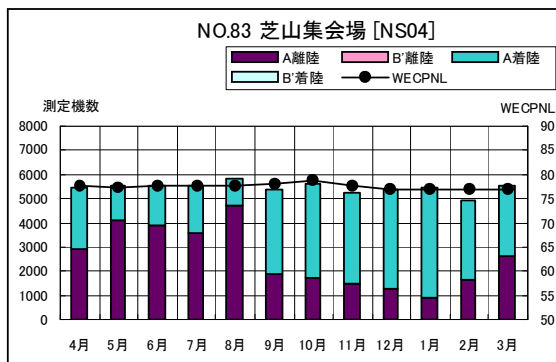

A滑走路南側・コース直下 月別W値及び日平均測定機数

A南側コース直下 月別W値及び日平均測定機数

A滑走路南側・コース直下 月別測定機数及びWECPNL

A 滑走路南側・コース直下 度数分布図

A 滑走路南側・コース直下 度数分布図