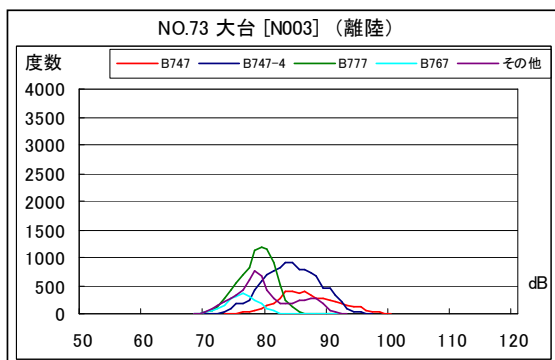

A滑走路南側・コース直下 月別W値及び日平均測定機数

A南側コース直下 月別W値及び日平均測定機数

A滑走路南側・コース直下 月別測定機数及びWECPNL

A 滑走路南側・コース直下 度数分布図

A 滑走路南側・コース直下 度数分布図