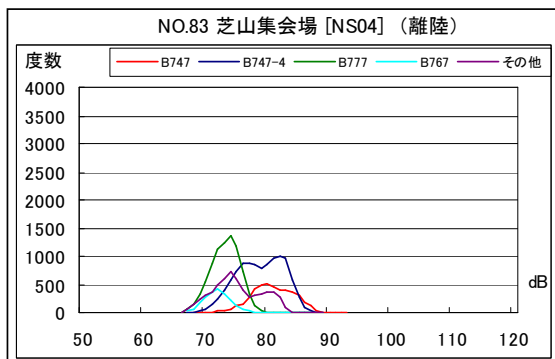

A滑走路南側・コース直下 月別W値及び日平均測定機数

A南側コース直下 月別W値及び日平均測定機数

A滑走路南側・コース直下 月別測定機数及びWECPNL

A 滑走路南側・コース直下 度数分布図

A 滑走路南側・コース直下 度数分布図