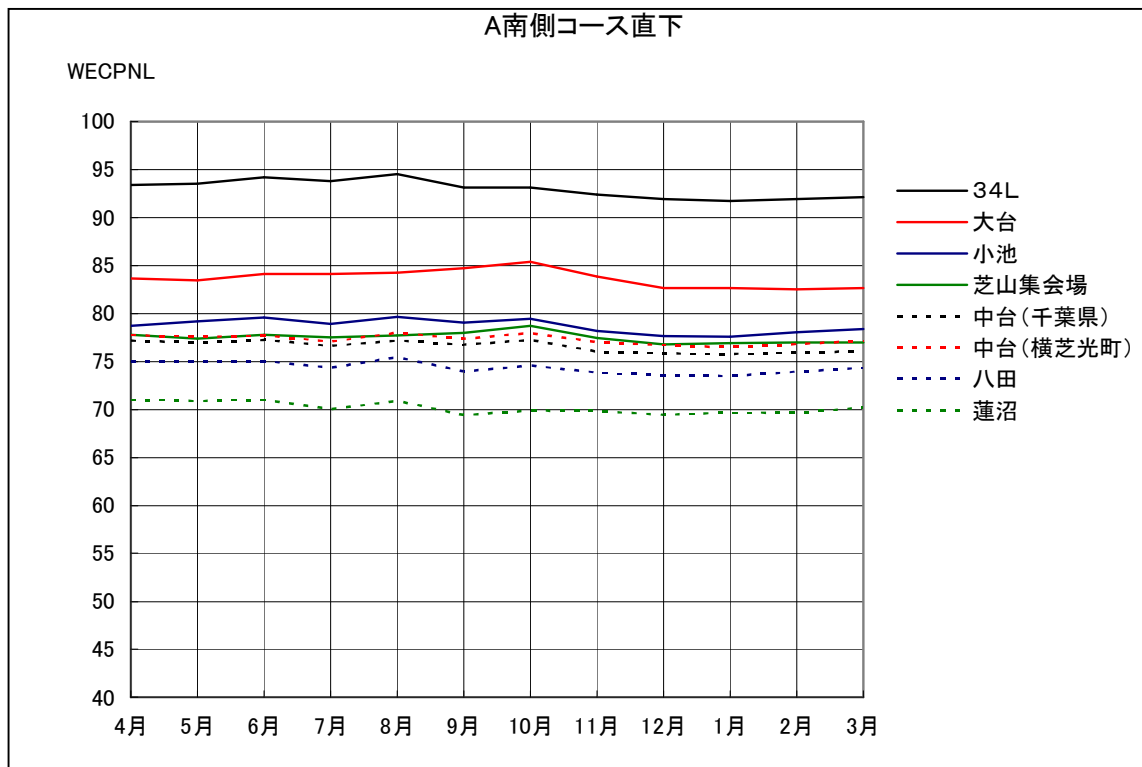

A滑走路南側・コース直下 月別W値及び日平均測定機数

A南側コース直下 月別W値及び日平均測定機数

A滑走路南側・コース直下 月別測定機数及びWECPNL

A 滑走路南側・コース直下 度数分布図

A 滑走路南側・コース直下 度数分布図