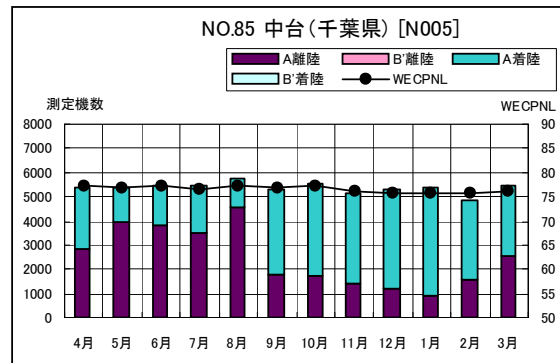

A滑走路南側・コース直下 月別W値及び日平均測定機数

A南側コース直下 月別W値及び日平均測定機数

A滑走路南側・コース直下 月別測定機数及びWECPNL

A 滑走路南側・コース直下 度数分布図

A 滑走路南側・コース直下 度数分布図