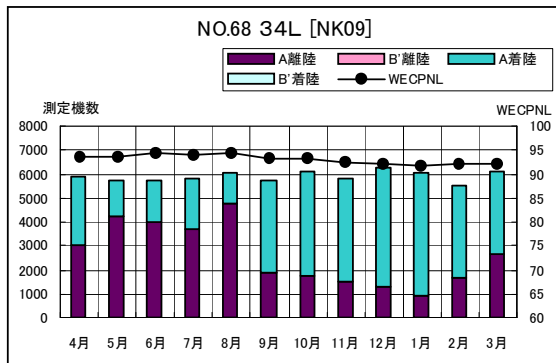

A滑走路南側・コース直下 月別W値及び日平均測定機数

A南側コース直下 月別W値及び日平均測定機数

A滑走路南側・コース直下 月別測定機数及びWECPNL

A 滑走路南側・コース直下 度数分布図

A 滑走路南側・コース直下 度数分布図