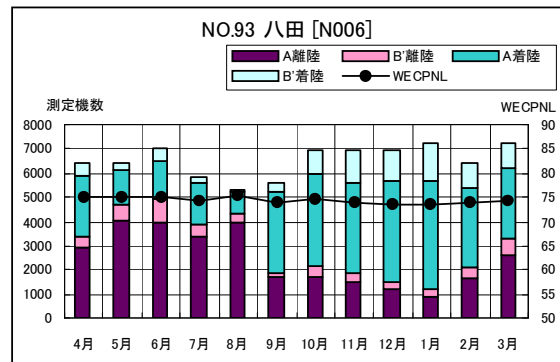

A滑走路南側・コース直下 月別W値及び日平均測定機数

A南側コース直下 月別W値及び日平均測定機数

A滑走路南側・コース直下 月別測定機数及びWECPNL

A 滑走路南側・コース直下 度数分布図

A 滑走路南側・コース直下 度数分布図