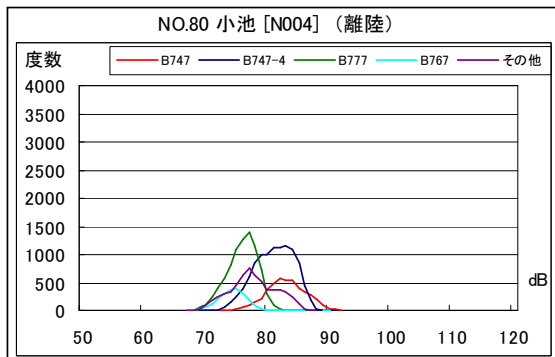

A滑走路南側・コース直下 月別W値及び日平均測定機数

A南側コース直下 月別W値及び日平均測定機数

A滑走路南側・コース直下 月別測定機数及びWECPNL

A 滑走路南側・コース直下 度数分布図

A 滑走路南側・コース直下 度数分布図