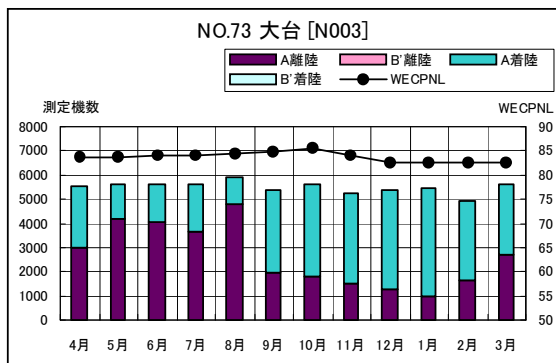

A滑走路南側・コース直下 月別W値及び日平均測定機数

A南側コース直下 月別W値及び日平均測定機数

A滑走路南側・コース直下 月別測定機数及びWECPNL

A 滑走路南側・コース直下 度数分布図

A 滑走路南側・コース直下 度数分布図