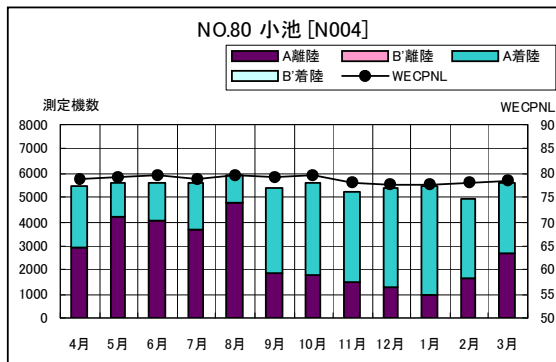

A滑走路南側・コース直下 月別W値及び日平均測定機数

A南側コース直下 月別W値及び日平均測定機数

A滑走路南側・コース直下 月別測定機数及びWECPNL

A 滑走路南側・コース直下 度数分布図

A 滑走路南側・コース直下 度数分布図