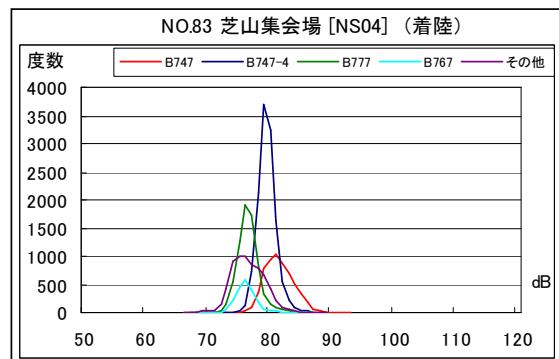

A滑走路南側・コース直下 月別W値及び日平均測定機数

A南側コース直下 月別W値及び日平均測定機数

A滑走路南側・コース直下 月別測定機数及びWECPNL

A 滑走路南側・コース直下 度数分布図

A 滑走路南側・コース直下 度数分布図