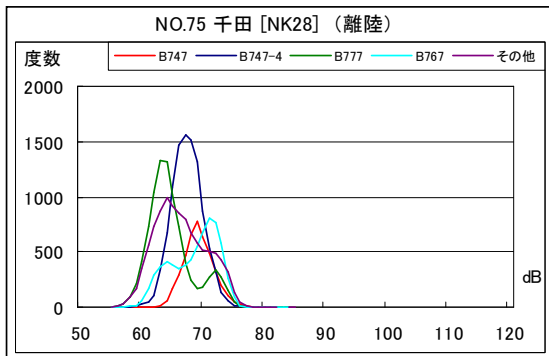

B' 滑走路南側・コース直下 月別W値及び日平均測定機数

B' 滑走路南側・コース直下 月別測定機数及び WECPNL

B' 滑走路南側・コース直下 度数分布図

B' 滑走路南側・コース直下 度数分布図