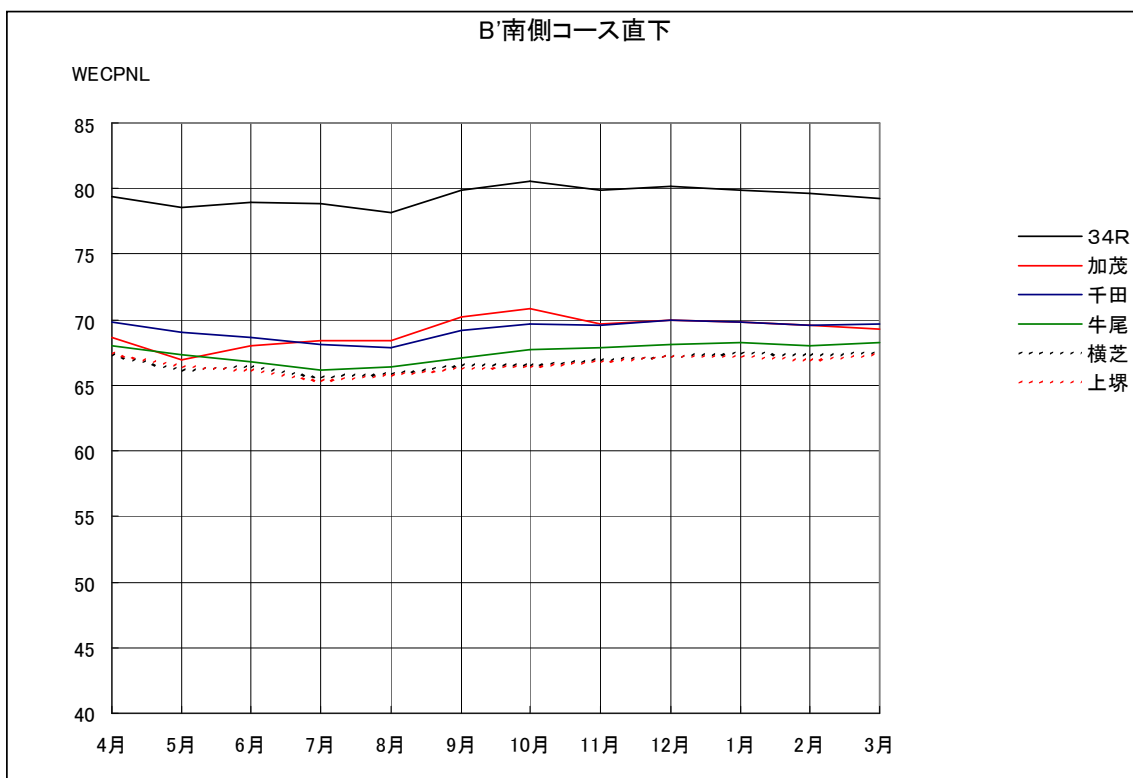

B' 滑走路南側・コース直下 月別W値及び日平均測定機数

B' 滑走路南側・コース直下 月別測定機数及び WECPNL

B' 滑走路南側・コース直下 度数分布図

B' 滑走路南側・コース直下 度数分布図