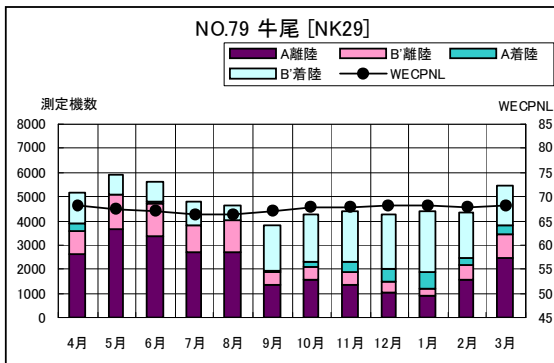

B' 滑走路南側・コース直下 月別W値及び日平均測定機数

B' 滑走路南側・コース直下 月別測定機数及び WECPNL

B' 滑走路南側・コース直下 度数分布図

B' 滑走路南側・コース直下 度数分布図