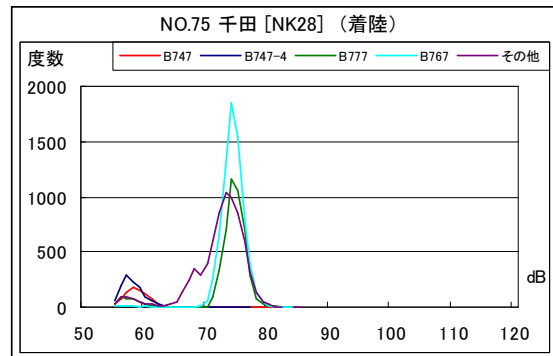

B' 滑走路南側・コース直下 月別W値及び日平均測定機数

B' 滑走路南側・コース直下 月別測定機数及び WECPNL

B' 滑走路南側・コース直下 度数分布図

B' 滑走路南側・コース直下 度数分布図