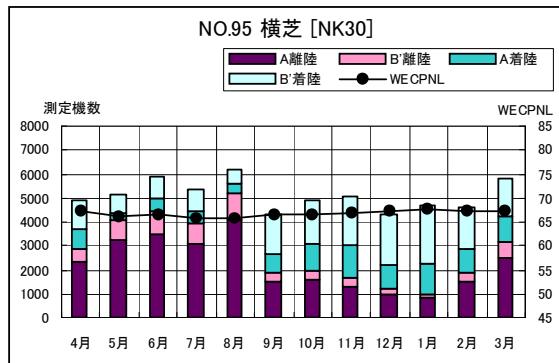

B' 滑走路南側・コース直下 月別W値及び日平均測定機数

B' 滑走路南側・コース直下 月別測定機数及び WECPNL

B' 滑走路南側・コース直下 度数分布図

B' 滑走路南側・コース直下 度数分布図