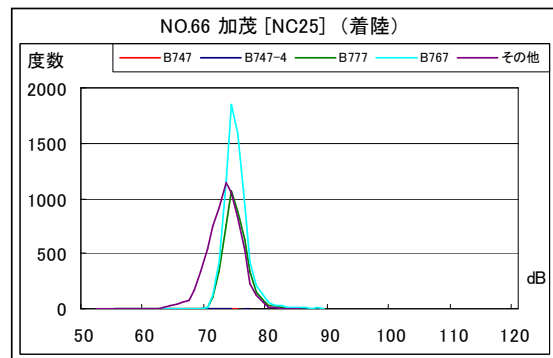

B' 滑走路南側・コース直下 月別W値及び日平均測定機数

B' 滑走路南側・コース直下 月別測定機数及び WECPNL

B' 滑走路南側・コース直下 度数分布図

B' 滑走路南側・コース直下 度数分布図