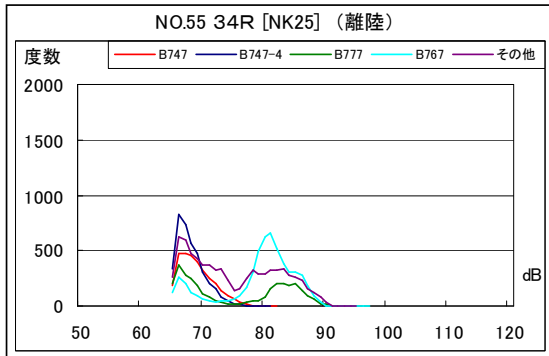

B' 滑走路南側・コース直下 月別W値及び日平均測定機数

B' 滑走路南側・コース直下 月別測定機数及び WECPNL

B' 滑走路南側・コース直下 度数分布図

B' 滑走路南側・コース直下 度数分布図