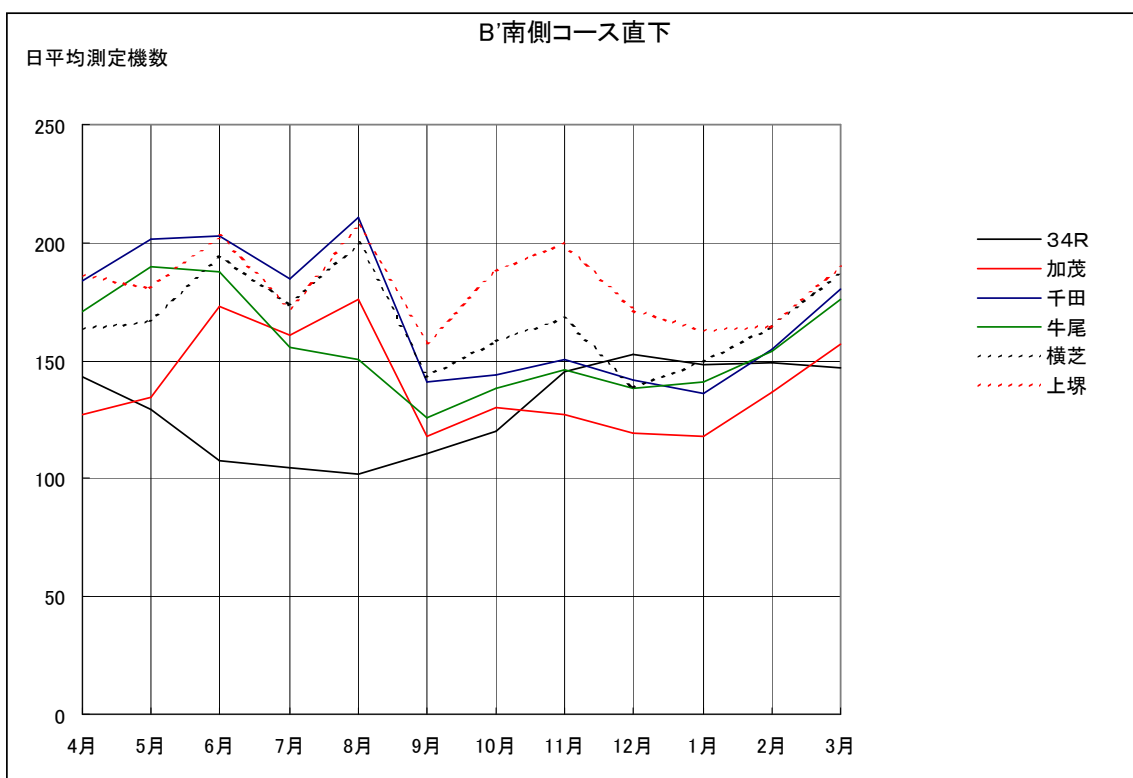

B' 滑走路南側・コース直下 月別W値及び日平均測定機数

B' 滑走路南側・コース直下 月別測定機数及び WECPNL

B' 滑走路南側・コース直下 度数分布図

B' 滑走路南側・コース直下 度数分布図