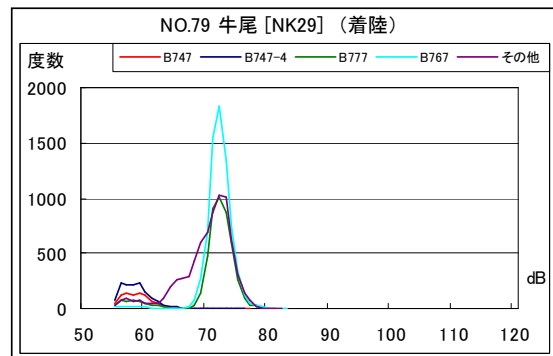

B' 滑走路南側・コース直下 月別W値及び日平均測定機数

B' 滑走路南側・コース直下 月別測定機数及び WECPNL

B' 滑走路南側・コース直下 度数分布図

B' 滑走路南側・コース直下 度数分布図