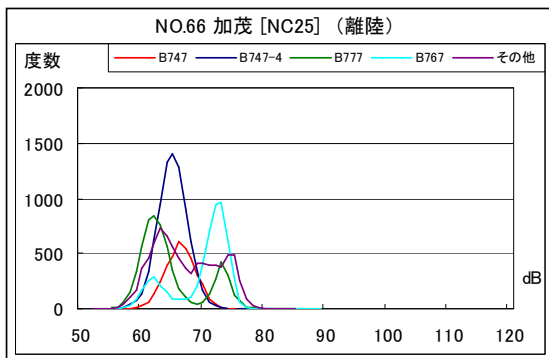

B' 滑走路南側・コース直下 月別W値及び日平均測定機数

B' 滑走路南側・コース直下 月別測定機数及び WECPNL

B' 滑走路南側・コース直下 度数分布図

B' 滑走路南側・コース直下 度数分布図