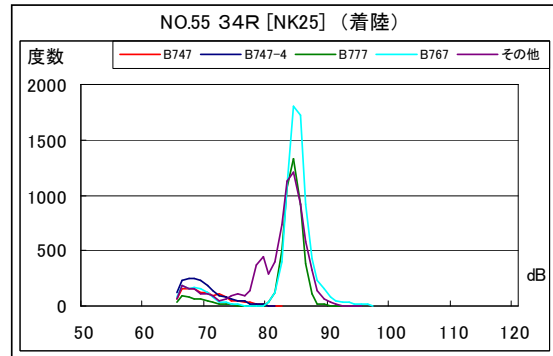

B' 滑走路南側・コース直下 月別W値及び日平均測定機数

B' 滑走路南側・コース直下 月別測定機数及び WECPNL

B' 滑走路南側・コース直下 度数分布図

B' 滑走路南側・コース直下 度数分布図