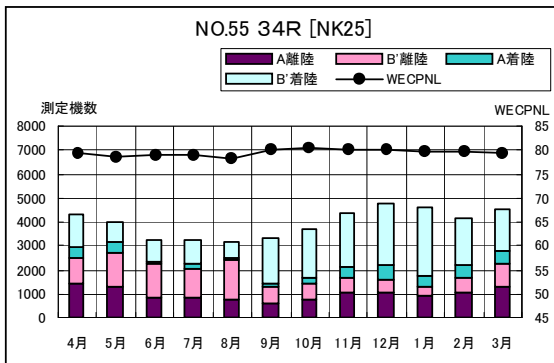

B' 滑走路南側・コース直下 月別W値及び日平均測定機数

B' 滑走路南側・コース直下 月別測定機数及び WECPNL

B' 滑走路南側・コース直下 度数分布図

B' 滑走路南側・コース直下 度数分布図