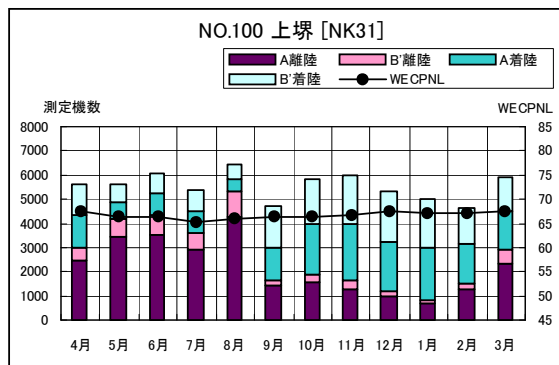

B' 滑走路南側・コース直下 月別W値及び日平均測定機数

B' 滑走路南側・コース直下 月別測定機数及び WECPNL

B' 滑走路南側・コース直下 度数分布図

B' 滑走路南側・コース直下 度数分布図