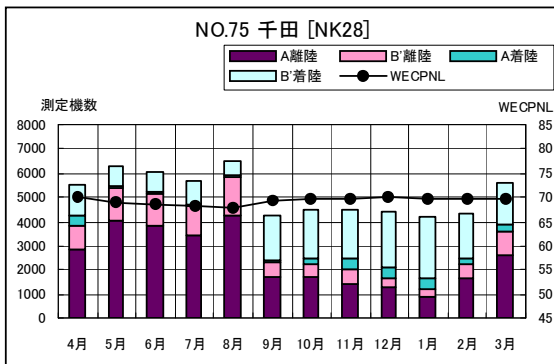

B' 滑走路南側・コース直下 月別W値及び日平均測定機数

B' 滑走路南側・コース直下 月別測定機数及び WECPNL

B' 滑走路南側・コース直下 度数分布図

B' 滑走路南側・コース直下 度数分布図