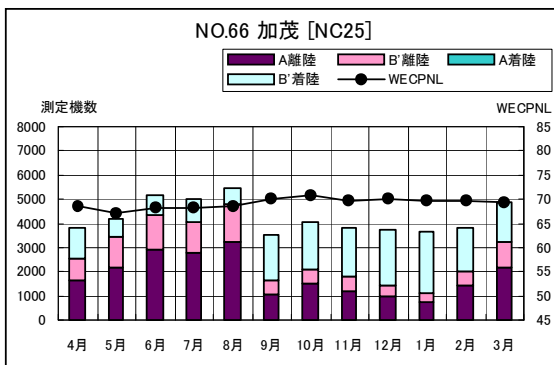

B' 滑走路南側・コース直下 月別W値及び日平均測定機数

B' 滑走路南側・コース直下 月別測定機数及び WECPNL

B' 滑走路南側・コース直下 度数分布図

B' 滑走路南側・コース直下 度数分布図