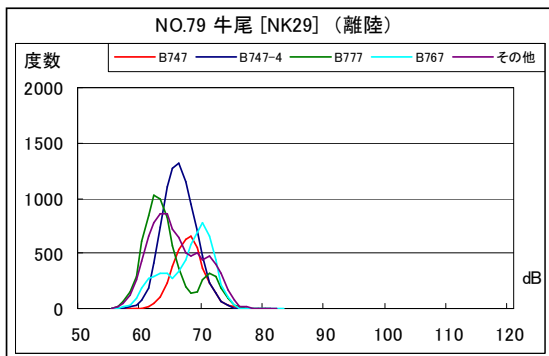

B' 滑走路南側・コース直下 月別W値及び日平均測定機数

B' 滑走路南側・コース直下 月別測定機数及び WECPNL

B' 滑走路南側・コース直下 度数分布図

B' 滑走路南側・コース直下 度数分布図