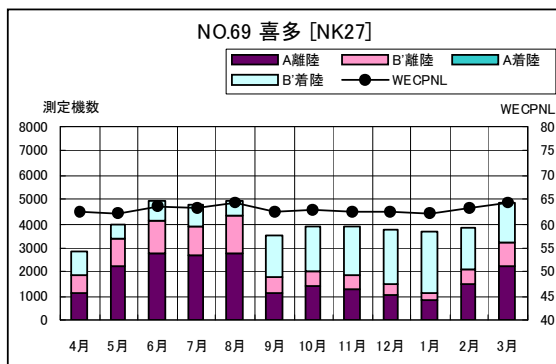

B' 滑走路南側・コース東 月別W値及び日平均測定機数

B' 滑走路南側・コース東 月別測定機数及び WECPNL

B' 滑走路南側・コース東 度数分布図

B' 滑走路南側・コース東 度数分布図