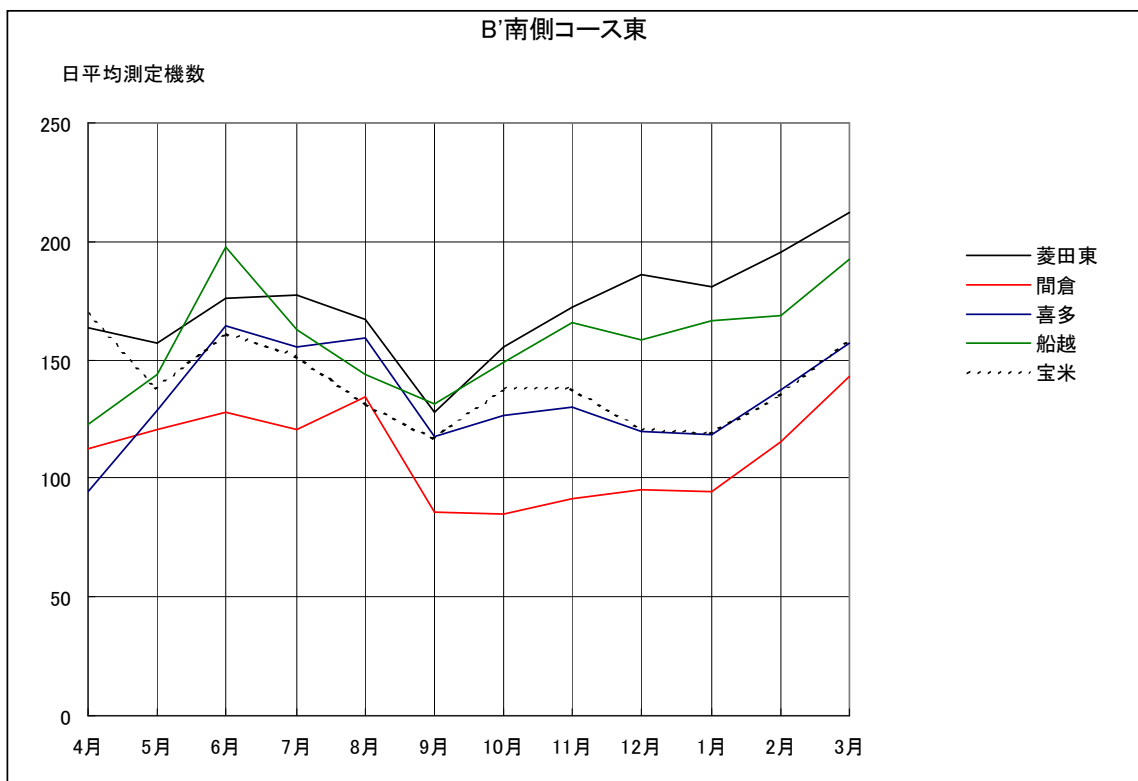

B' 滑走路南側・コース東 月別W値及び日平均測定機数

B' 滑走路南側・コース東 月別測定機数及び WECPNL

B' 滑走路南側・コース東 度数分布図

B' 滑走路南側・コース東 度数分布図