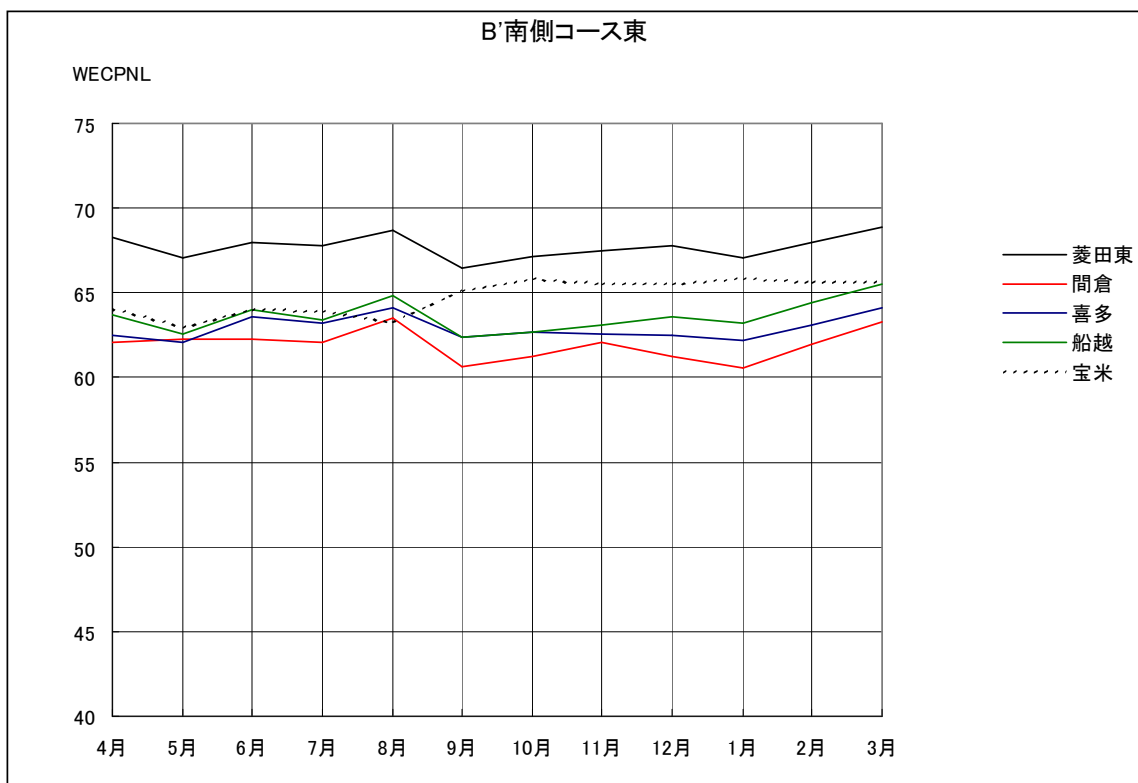

B' 滑走路南側・コース東 月別W値及び日平均測定機数

B' 滑走路南側・コース東 月別測定機数及び WECPNL

B' 滑走路南側・コース東 度数分布図

B' 滑走路南側・コース東 度数分布図