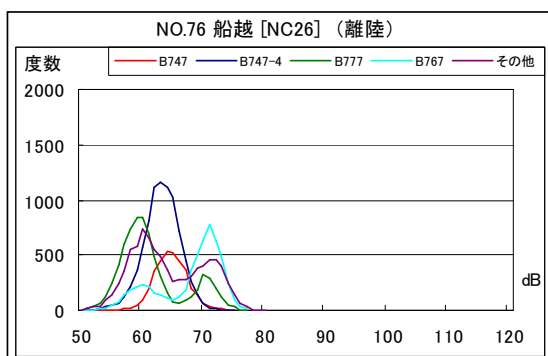

B' 滑走路南側・コース東 月別W値及び日平均測定機数

B' 滑走路南側・コース東 月別測定機数及び WECPNL

B' 滑走路南側・コース東 度数分布図

B' 滑走路南側・コース東 度数分布図