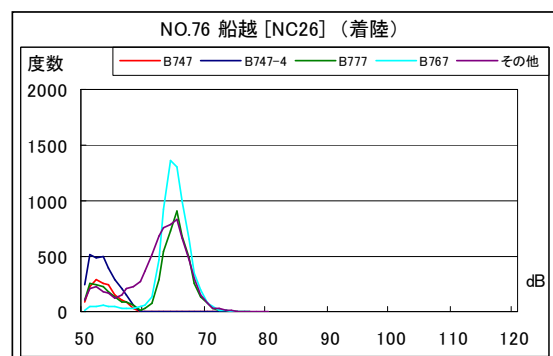

B' 滑走路南側・コース東 月別W値及び日平均測定機数

B' 滑走路南側・コース東 月別測定機数及び WECPNL

B' 滑走路南側・コース東 度数分布図

B' 滑走路南側・コース東 度数分布図