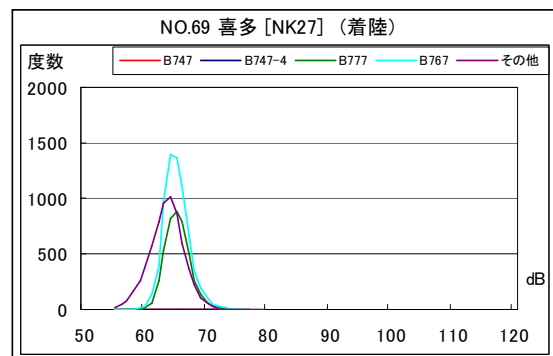

B' 滑走路南側・コース東 月別W値及び日平均測定機数

B' 滑走路南側・コース東 月別測定機数及び WECPNL

B' 滑走路南側・コース東 度数分布図

B' 滑走路南側・コース東 度数分布図