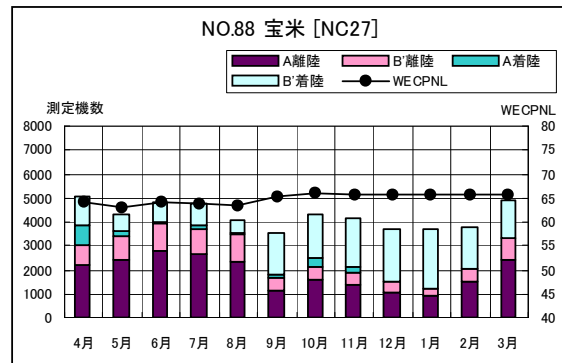

B' 滑走路南側・コース東 月別W値及び日平均測定機数

B' 滑走路南側・コース東 月別測定機数及び WECPNL

B' 滑走路南側・コース東 度数分布図

B' 滑走路南側・コース東 度数分布図