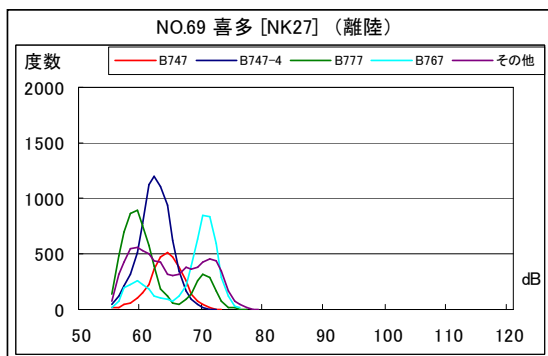

B' 滑走路南側・コース東 月別W値及び日平均測定機数

B' 滑走路南側・コース東 月別測定機数及び WECPNL

B' 滑走路南側・コース東 度数分布図

B' 滑走路南側・コース東 度数分布図