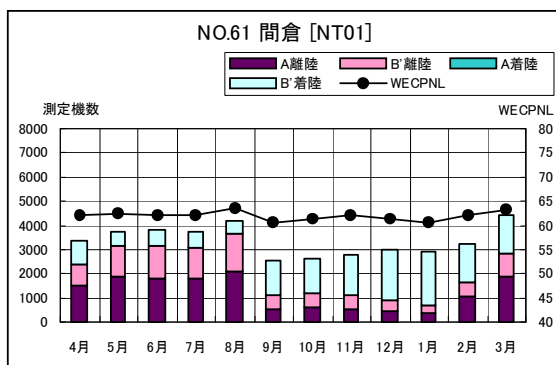

B' 滑走路南側・コース東 月別W値及び日平均測定機数

B' 滑走路南側・コース東 月別測定機数及び WECPNL

B' 滑走路南側・コース東 度数分布図

B' 滑走路南側・コース東 度数分布図