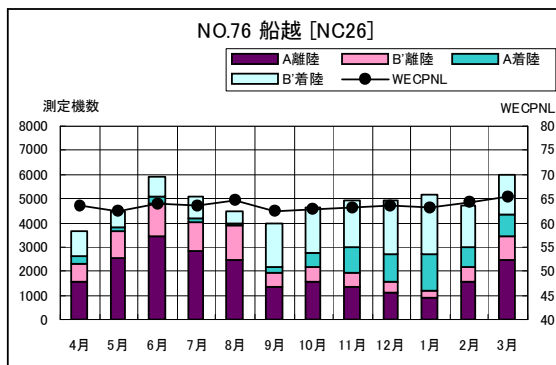

B' 滑走路南側・コース東 月別W値及び日平均測定機数

B' 滑走路南側・コース東 月別測定機数及び WECPNL

B' 滑走路南側・コース東 度数分布図

B' 滑走路南側・コース東 度数分布図