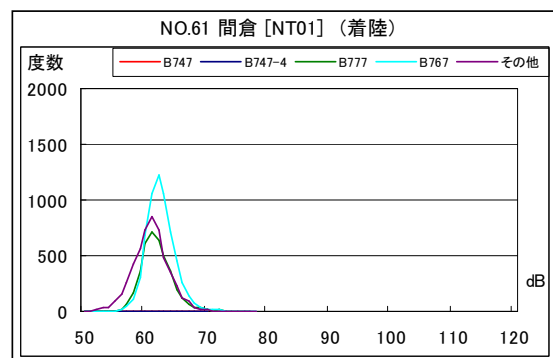

B' 滑走路南側・コース東 月別W値及び日平均測定機数

B' 滑走路南側・コース東 月別測定機数及び WECPNL

B' 滑走路南側・コース東 度数分布図

B' 滑走路南側・コース東 度数分布図