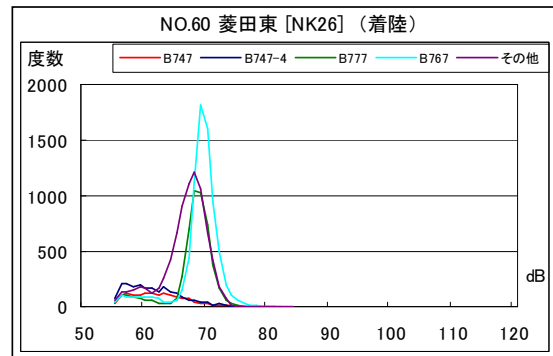

B' 滑走路南側・コース東 月別W値及び日平均測定機数

B' 滑走路南側・コース東 月別測定機数及び WECPNL

B' 滑走路南側・コース東 度数分布図

B' 滑走路南側・コース東 度数分布図