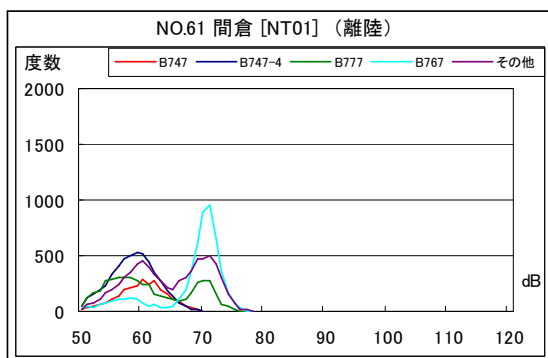

B' 滑走路南側・コース東 月別W値及び日平均測定機数

B' 滑走路南側・コース東 月別測定機数及び WECPNL

B' 滑走路南側・コース東 度数分布図

B' 滑走路南側・コース東 度数分布図