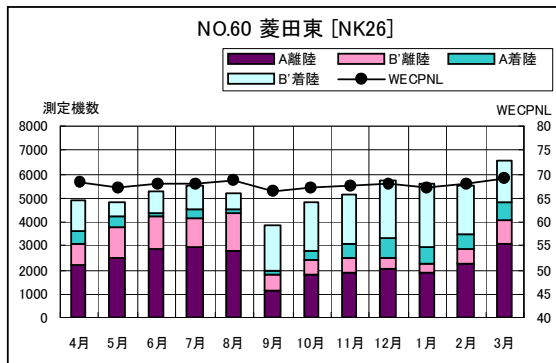

B' 滑走路南側・コース東 月別W値及び日平均測定機数

B' 滑走路南側・コース東 月別測定機数及び WECPNL

B' 滑走路南側・コース東 度数分布図

B' 滑走路南側・コース東 度数分布図