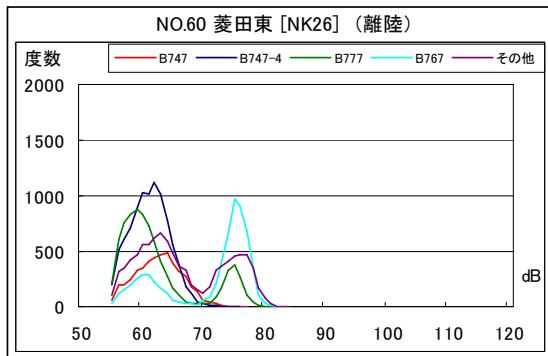

B' 滑走路南側・コース東 月別W値及び日平均測定機数

B' 滑走路南側・コース東 月別測定機数及び WECPNL

B' 滑走路南側・コース東 度数分布図

B' 滑走路南側・コース東 度数分布図