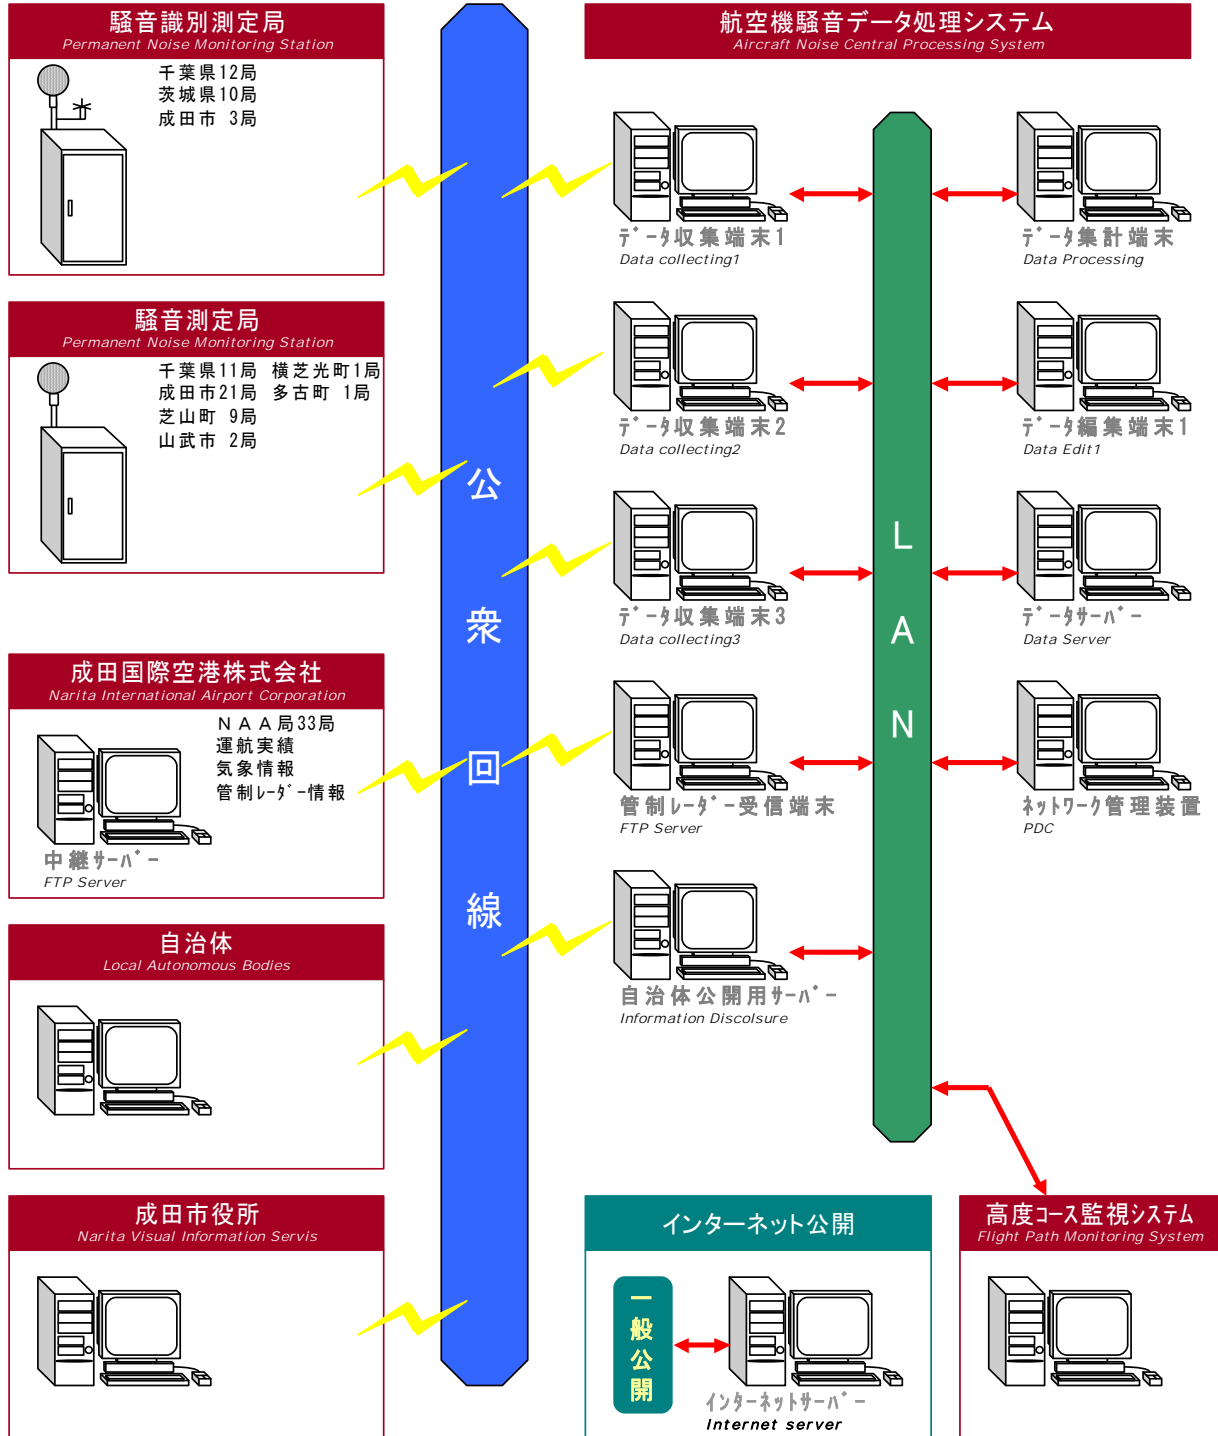

航空機騒音監視システム構成図

Aircraft Noise Monitoring System