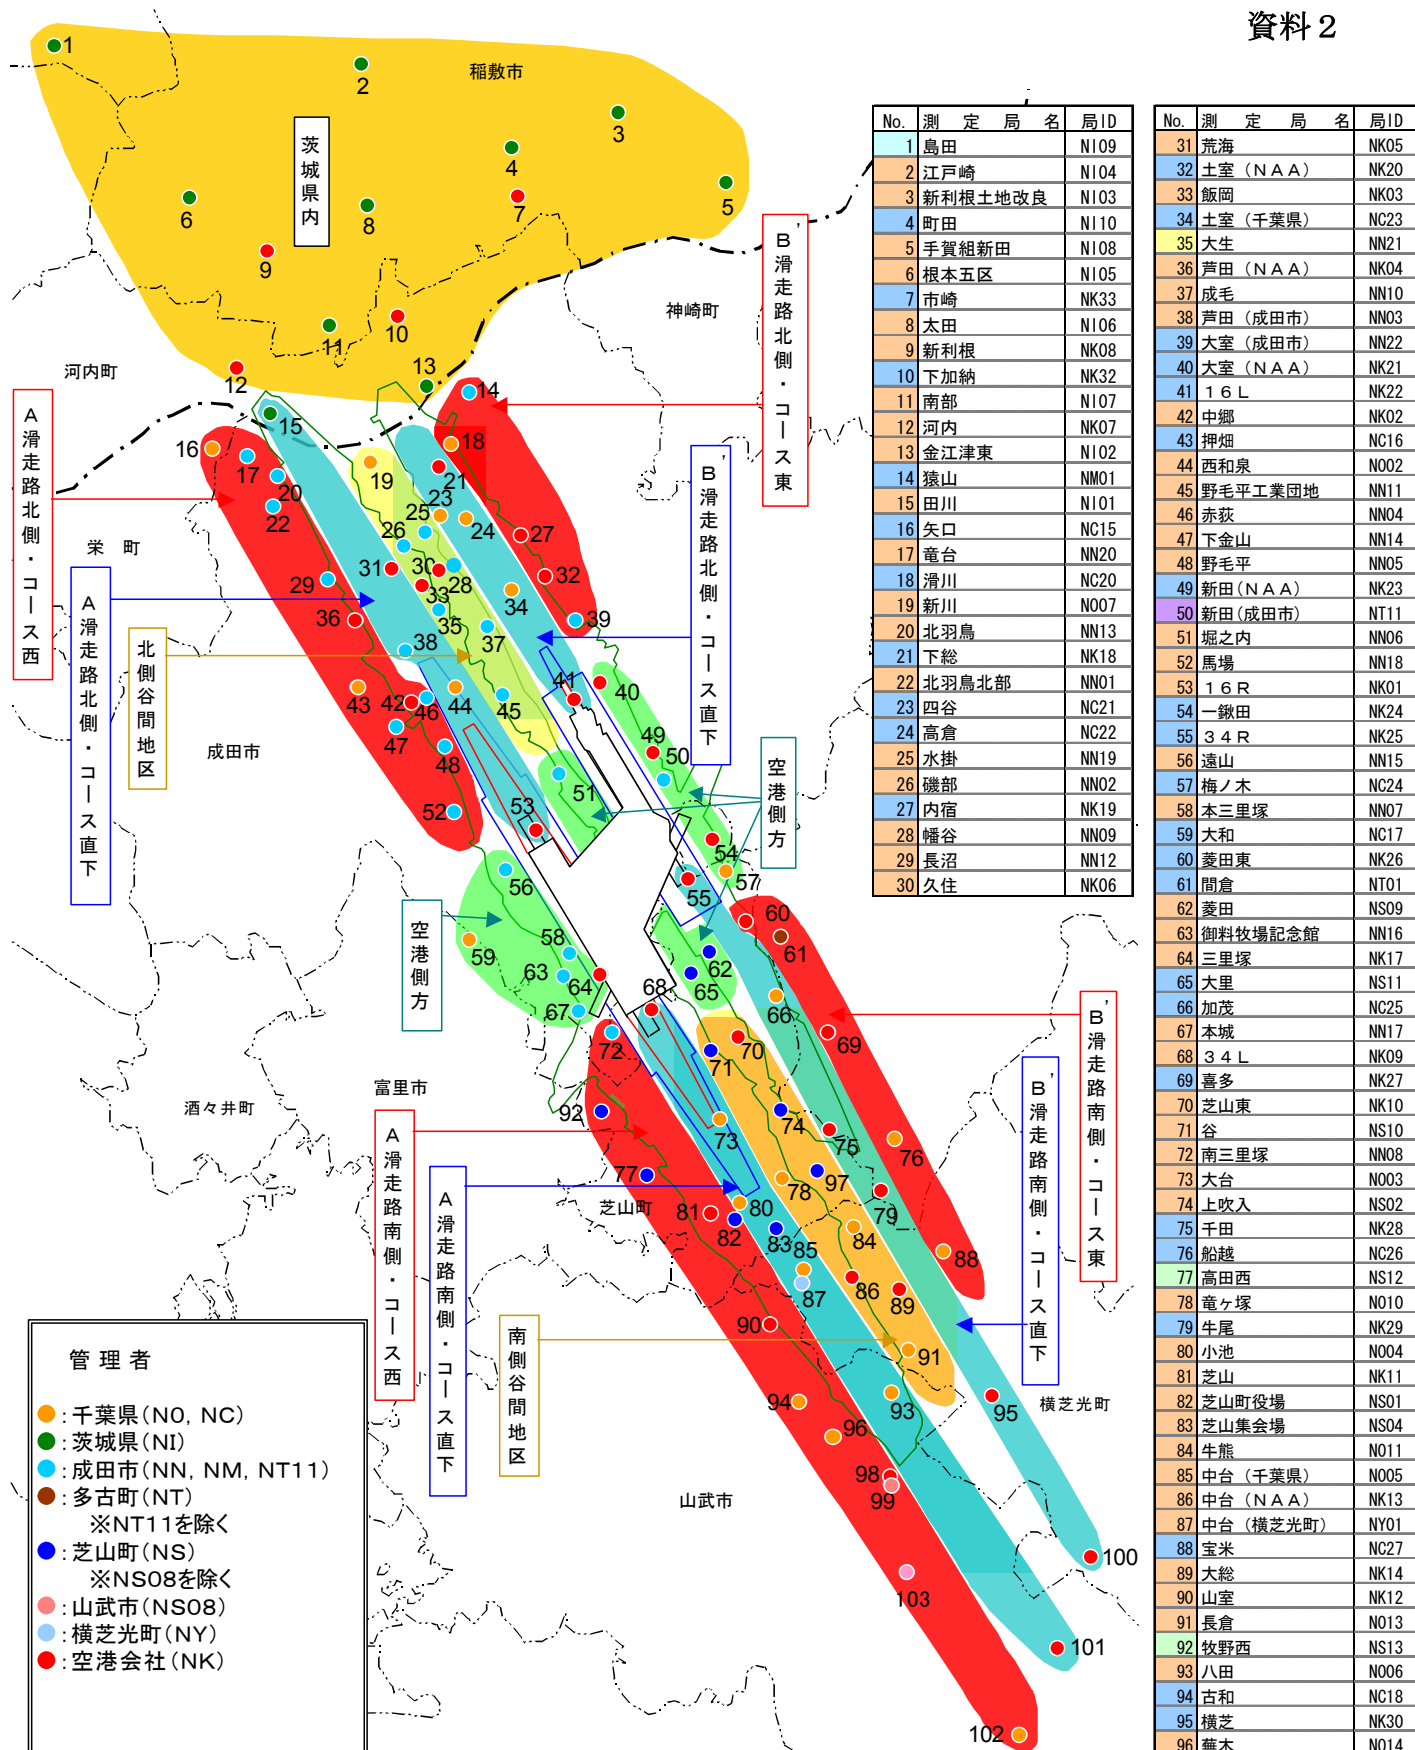

No.	測定局名	局ID
1	島田	NI09
2	江戸崎	NI04
3	新利根土地改良	NI03
4	町田	NI10
5	手賀組新田	NI08
6	根本五区	NI05
7	市崎	NK33
8	太田	NI06
9	新利根	NK08
10	下加納	NK32
11	南部	NI07
12	河内	NK07
13	金江津東	NI02
14	猿山	NM01
15	田川	NI01
16	矢口	NC15
17	竜台	NN20
18	滑川	NC20
19	新川	NO07
20	北羽鳥	NN13
21	下総	NK18
22	北羽鳥北部	NN01
23	四谷	NC21
24	高倉	NC22
25	水掛	NN19
26	磯部	NN02
27	内宿	NK19
28	幡谷	NN09
29	長沼	NN12
30	久住	NK06