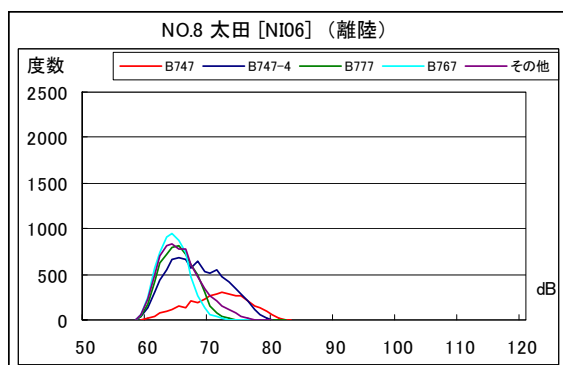

茨城県内 月別W値及び日平均測定機数

茨城県内 月別測定機数及びWECPNL

茨城県内 月別測定機数及びWECPNL

茨城県内 度数分布図

茨城県内 度数分布図

茨城県内 度数分布図

茨城県内 度数分布図