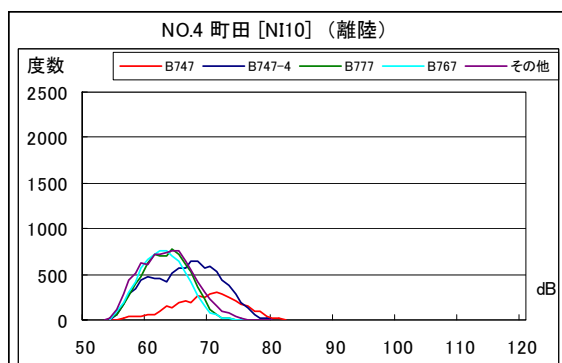

茨城県内 月別W値及び日平均測定機数

茨城県内 月別測定機数及びWECPNL

茨城県内 月別測定機数及びWECPNL

茨城県内 度数分布図

茨城県内 度数分布図

茨城県内 度数分布図

茨城県内 度数分布図