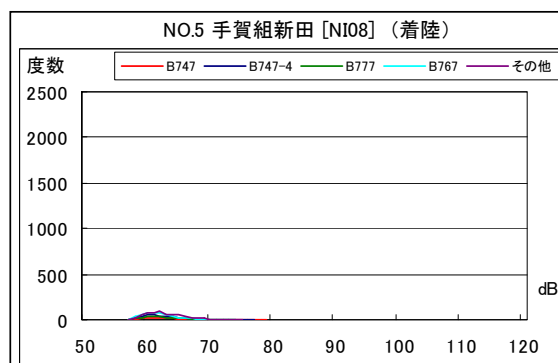

茨城県内 月別W値及び日平均測定機数

茨城県内 月別測定機数及びWECPNL

茨城県内 月別測定機数及びWECPNL

茨城県内 度数分布図

茨城県内 度数分布図

茨城県内 度数分布図

茨城県内 度数分布図