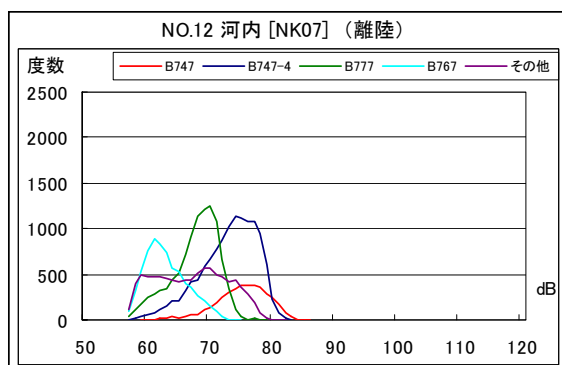

茨城県内 月別W値及び日平均測定機数

茨城県内 月別測定機数及びWECPNL

茨城県内 月別測定機数及びWECPNL

茨城県内 度数分布図

茨城県内 度数分布図

茨城県内 度数分布図

茨城県内 度数分布図