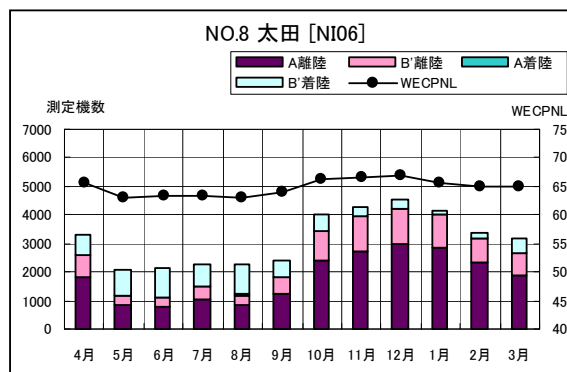

茨城県内 月別W値及び日平均測定機数

茨城県内 月別測定機数及びWECPNL

茨城県内 月別測定機数及びWECPNL

茨城県内 度数分布図

茨城県内 度数分布図

茨城県内 度数分布図

茨城県内 度数分布図