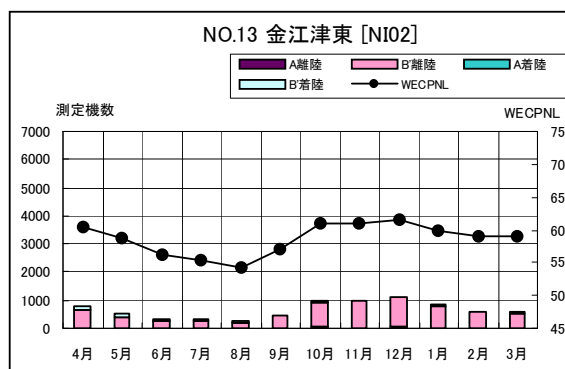

茨城県内 月別W値及び日平均測定機数

茨城県内 月別測定機数及びWECPNL

茨城県内 月別測定機数及びWECPNL

茨城県内 度数分布図

茨城県内 度数分布図

茨城県内 度数分布図

茨城県内 度数分布図