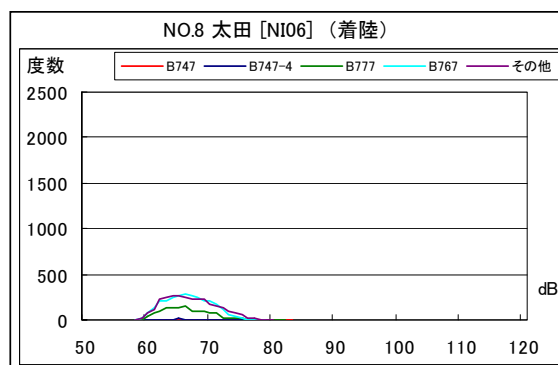

茨城県内 月別W値及び日平均測定機数

茨城県内 月別測定機数及びWECPNL

茨城県内 月別測定機数及びWECPNL

茨城県内 度数分布図

茨城県内 度数分布図

茨城県内 度数分布図

茨城県内 度数分布図