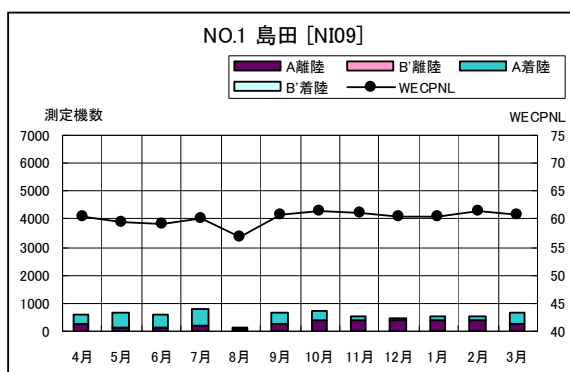

茨城県内 月別W値及び日平均測定機数

茨城県内 月別測定機数及びWECPNL

茨城県内 月別測定機数及びWECPNL

茨城県内 度数分布図

茨城県内 度数分布図

茨城県内 度数分布図

茨城県内 度数分布図