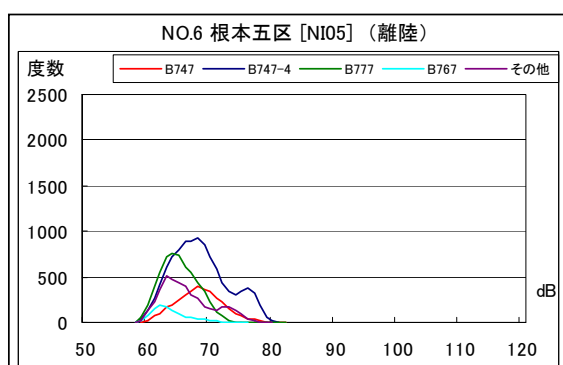

茨城県内 月別W値及び日平均測定機数

茨城県内 月別測定機数及びWECPNL

茨城県内 月別測定機数及びWECPNL

茨城県内 度数分布図

茨城県内 度数分布図

茨城県内 度数分布図

茨城県内 度数分布図