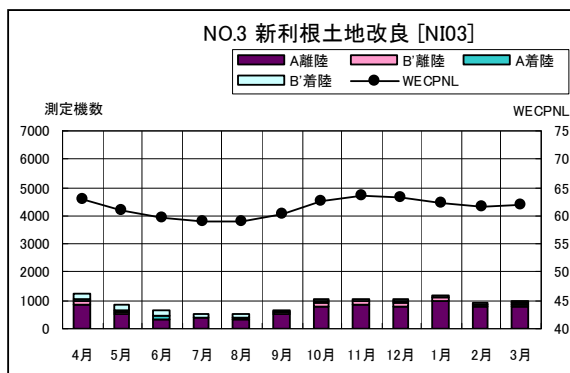

茨城県内 月別W値及び日平均測定機数

茨城県内 月別測定機数及びWECPNL

茨城県内 月別測定機数及びWECPNL

茨城県内 度数分布図

茨城県内 度数分布図

茨城県内 度数分布図

茨城県内 度数分布図