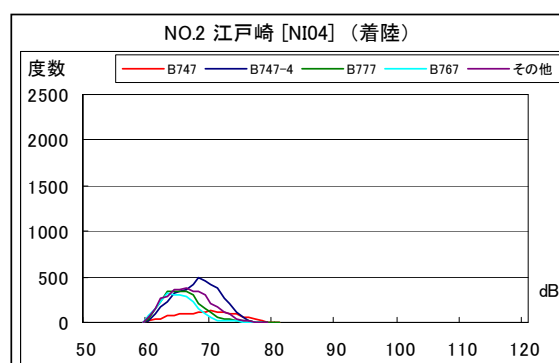

茨城県内 月別W値及び日平均測定機数

茨城県内 月別測定機数及びWECPNL

茨城県内 月別測定機数及びWECPNL

茨城県内 度数分布図

茨城県内 度数分布図

茨城県内 度数分布図

茨城県内 度数分布図