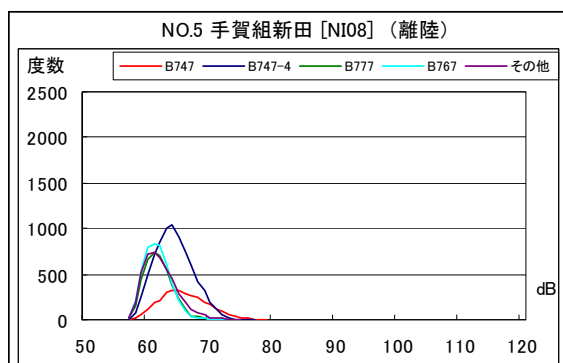

茨城県内 月別W値及び日平均測定機数

茨城県内 月別測定機数及びWECPNL

茨城県内 月別測定機数及びWECPNL

茨城県内 度数分布図

茨城県内 度数分布図

茨城県内 度数分布図

茨城県内 度数分布図