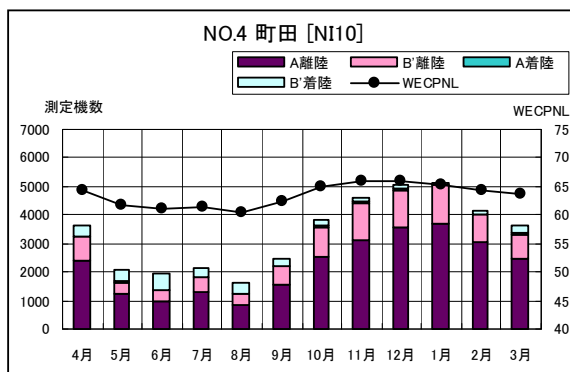

茨城県内 月別W値及び日平均測定機数

茨城県内 月別測定機数及びWECPNL

茨城県内 月別測定機数及びWECPNL

茨城県内 度数分布図

茨城県内 度数分布図

茨城県内 度数分布図

茨城県内 度数分布図