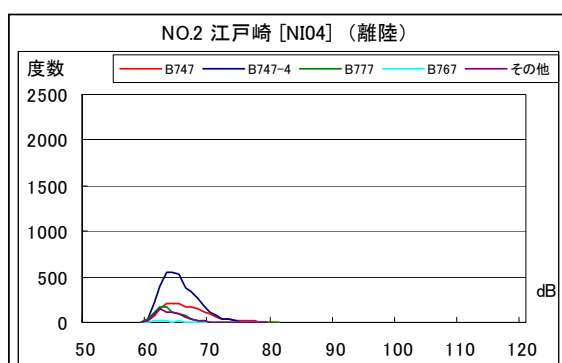

茨城県内 月別W値及び日平均測定機数

茨城県内 月別測定機数及びWECPNL

茨城県内 月別測定機数及びWECPNL

茨城県内 度数分布図

茨城県内 度数分布図

茨城県内 度数分布図

茨城県内 度数分布図