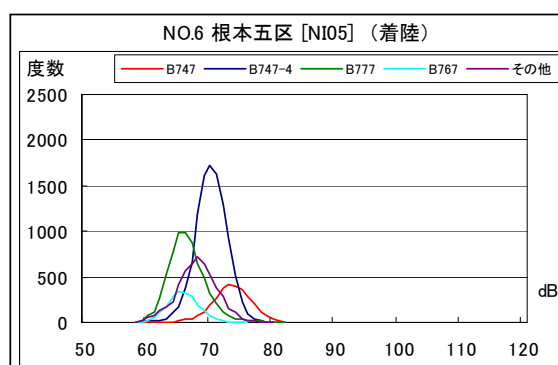

茨城県内 月別W値及び日平均測定機数

茨城県内 月別測定機数及びWECPNL

茨城県内 月別測定機数及びWECPNL

茨城県内 度数分布図

茨城県内 度数分布図

茨城県内 度数分布図

茨城県内 度数分布図