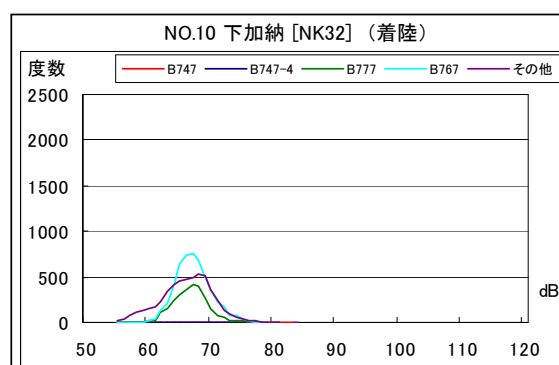

茨城県内 月別W値及び日平均測定機数

茨城県内 月別測定機数及びWECPNL

茨城県内 月別測定機数及びWECPNL

茨城県内 度数分布図

茨城県内 度数分布図

茨城県内 度数分布図

茨城県内 度数分布図