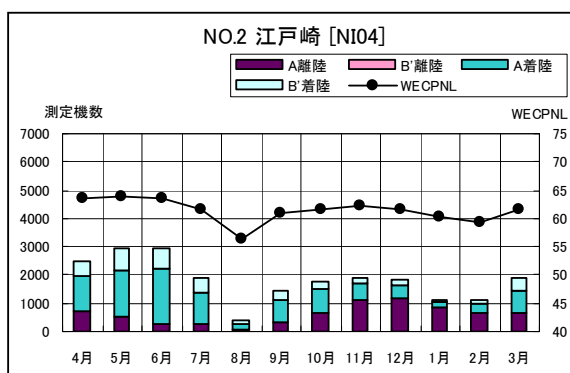

茨城県内 月別W値及び日平均測定機数

茨城県内 月別測定機数及びWECPNL

茨城県内 月別測定機数及びWECPNL

茨城県内 度数分布図

茨城県内 度数分布図

茨城県内 度数分布図

茨城県内 度数分布図