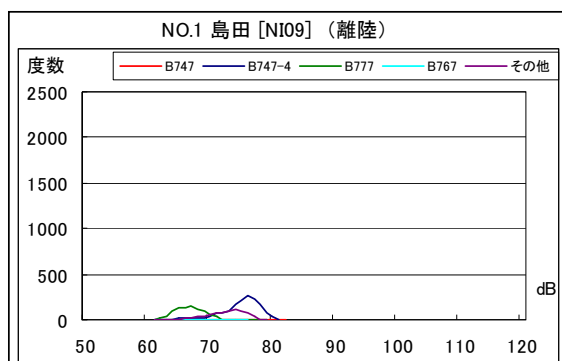

茨城県内 月別W値及び日平均測定機数

茨城県内 月別測定機数及びWECPNL

茨城県内 月別測定機数及びWECPNL

茨城県内 度数分布図

茨城県内 度数分布図

茨城県内 度数分布図

茨城県内 度数分布図