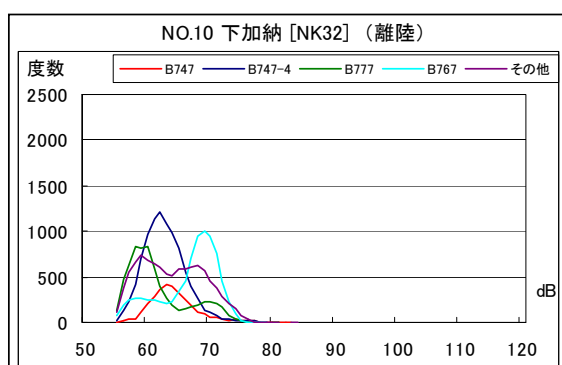

茨城県内 月別W値及び日平均測定機数

茨城県内 月別測定機数及びWECPNL

茨城県内 月別測定機数及びWECPNL

茨城県内 度数分布図

茨城県内 度数分布図

茨城県内 度数分布図

茨城県内 度数分布図