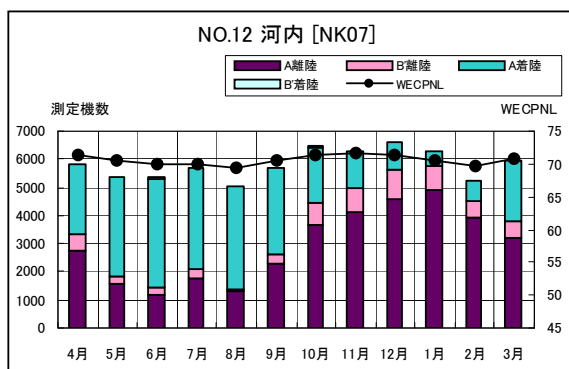

茨城県内 月別W値及び日平均測定機数

茨城県内 月別測定機数及びWECPNL

茨城県内 月別測定機数及びWECPNL

茨城県内 度数分布図

茨城県内 度数分布図

茨城県内 度数分布図

茨城県内 度数分布図