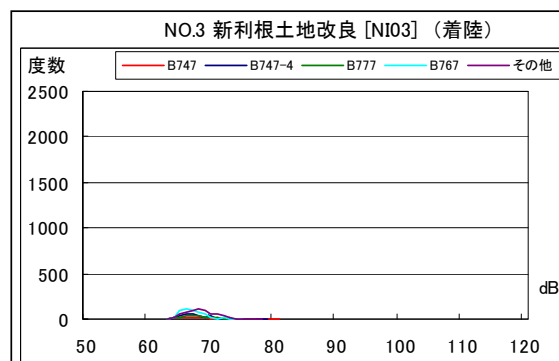

茨城県内 月別W値及び日平均測定機数

茨城県内 月別測定機数及びWECPNL

茨城県内 月別測定機数及びWECPNL

茨城県内 度数分布図

茨城県内 度数分布図

茨城県内 度数分布図

茨城県内 度数分布図