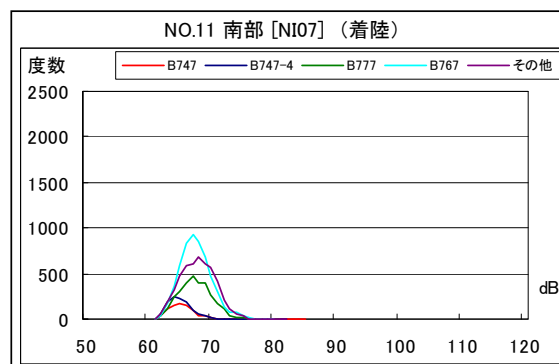

茨城県内 月別W値及び日平均測定機数

茨城県内 月別測定機数及びWECPNL

茨城県内 月別測定機数及びWECPNL

茨城県内 度数分布図

茨城県内 度数分布図

茨城県内 度数分布図

茨城県内 度数分布図