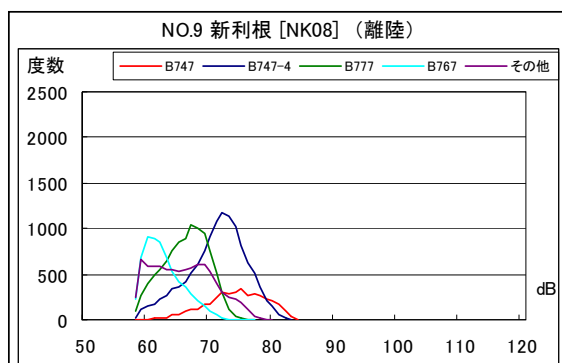

茨城県内 月別W値及び日平均測定機数

茨城県内 月別測定機数及びWECPNL

茨城県内 月別測定機数及びWECPNL

茨城県内 度数分布図

茨城県内 度数分布図

茨城県内 度数分布図

茨城県内 度数分布図