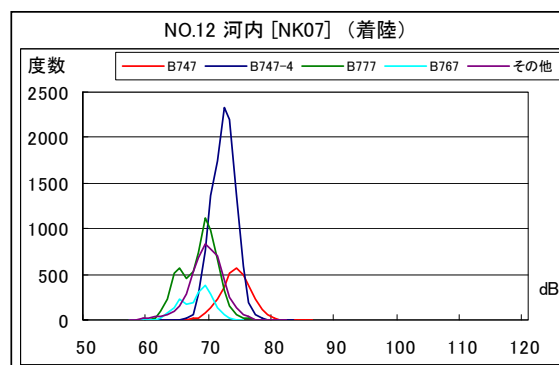

茨城県内 月別W値及び日平均測定機数

茨城県内 月別測定機数及びWECPNL

茨城県内 月別測定機数及びWECPNL

茨城県内 度数分布図

茨城県内 度数分布図

茨城県内 度数分布図

茨城県内 度数分布図