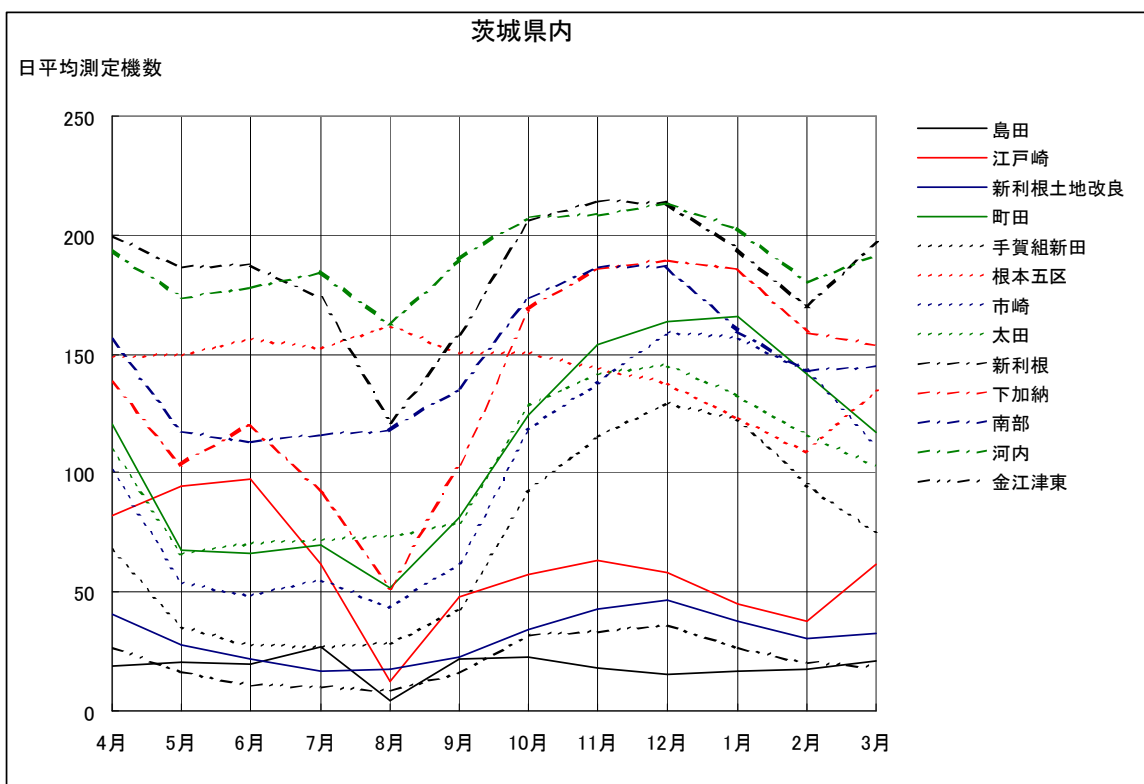

茨城県内 月別W値及び日平均測定機数

茨城県内 月別測定機数及びWECPNL

茨城県内 月別測定機数及びWECPNL

茨城県内 度数分布図

茨城県内 度数分布図

茨城県内 度数分布図

茨城県内 度数分布図