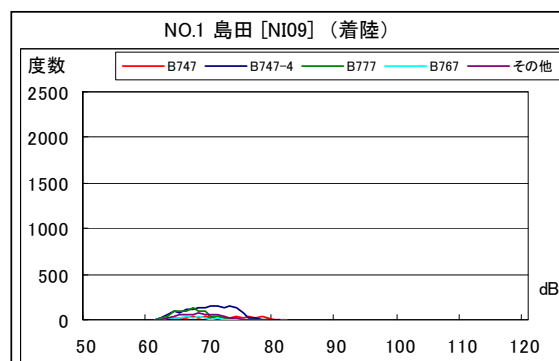

茨城県内 月別W値及び日平均測定機数

茨城県内 月別測定機数及びWECPNL

茨城県内 月別測定機数及びWECPNL

茨城県内 度数分布図

茨城県内 度数分布図

茨城県内 度数分布図

茨城県内 度数分布図