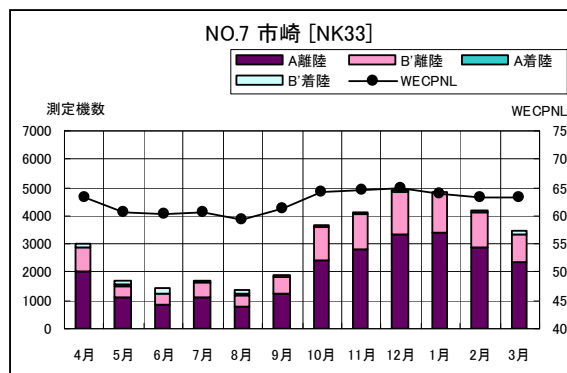

茨城県内 月別W値及び日平均測定機数

茨城県内 月別測定機数及びWECPNL

茨城県内 月別測定機数及びWECPNL

茨城県内 度数分布図

茨城県内 度数分布図

茨城県内 度数分布図

茨城県内 度数分布図