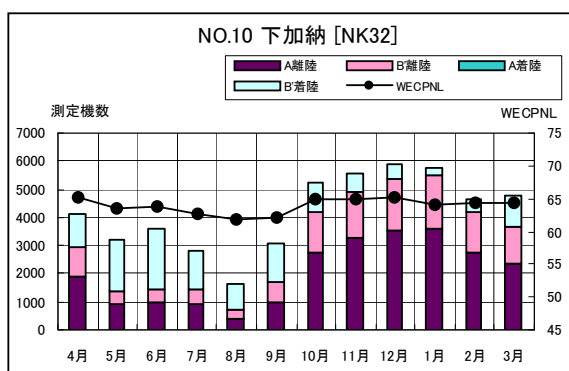

茨城県内 月別W値及び日平均測定機数

茨城県内 月別測定機数及びWECPNL

茨城県内 月別測定機数及びWECPNL

茨城県内 度数分布図

茨城県内 度数分布図

茨城県内 度数分布図

茨城県内 度数分布図