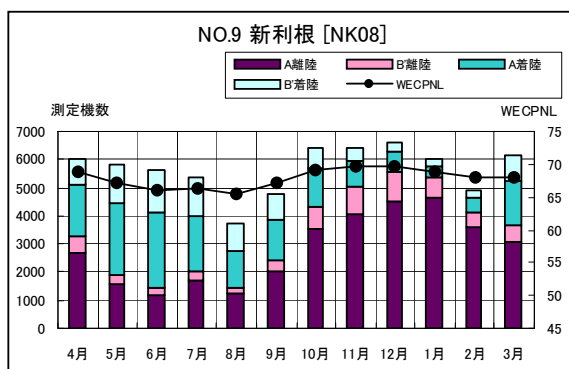

茨城県内 月別W値及び日平均測定機数

茨城県内 月別測定機数及びWECPNL

茨城県内 月別測定機数及びWECPNL

茨城県内 度数分布図

茨城県内 度数分布図

茨城県内 度数分布図

茨城県内 度数分布図