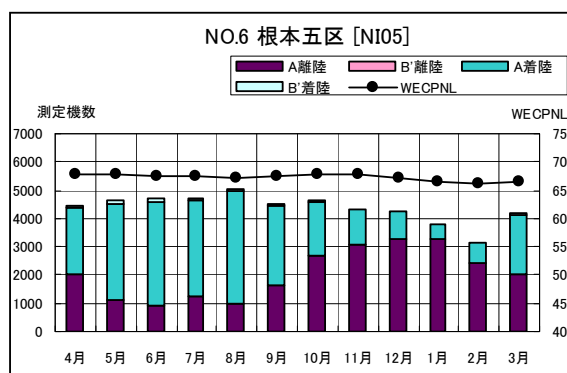

茨城県内 月別W値及び日平均測定機数

茨城県内 月別測定機数及びWECPNL

茨城県内 月別測定機数及びWECPNL

茨城県内 度数分布図

茨城県内 度数分布図

茨城県内 度数分布図

茨城県内 度数分布図