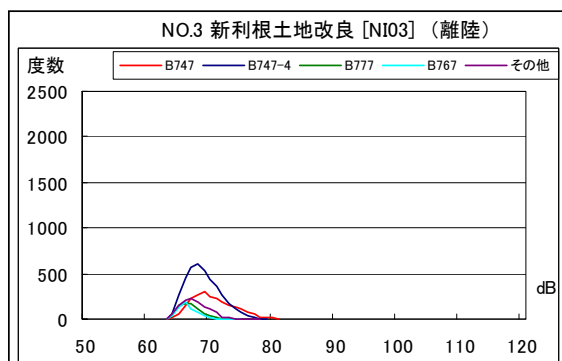

茨城県内 月別W値及び日平均測定機数

茨城県内 月別測定機数及びWECPNL

茨城県内 月別測定機数及びWECPNL

茨城県内 度数分布図

茨城県内 度数分布図

茨城県内 度数分布図

茨城県内 度数分布図