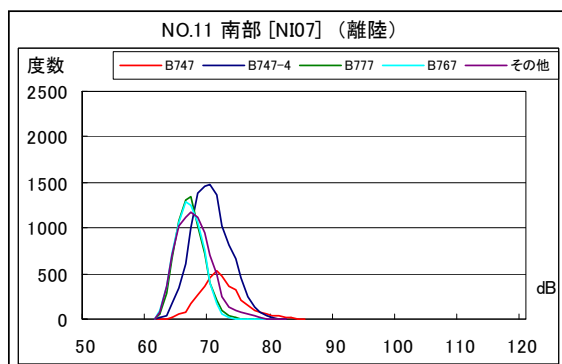

茨城県内 月別W値及び日平均測定機数

茨城県内 月別測定機数及びWECPNL

茨城県内 月別測定機数及びWECPNL

茨城県内 度数分布図

茨城県内 度数分布図

茨城県内 度数分布図

茨城県内 度数分布図