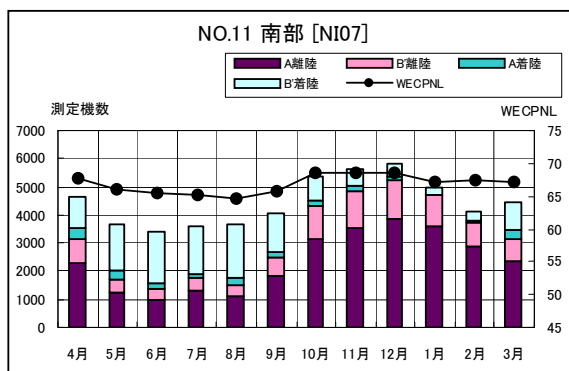

茨城県内 月別W値及び日平均測定機数

茨城県内 月別測定機数及びWECPNL

茨城県内 月別測定機数及びWECPNL

茨城県内 度数分布図

茨城県内 度数分布図

茨城県内 度数分布図

茨城県内 度数分布図