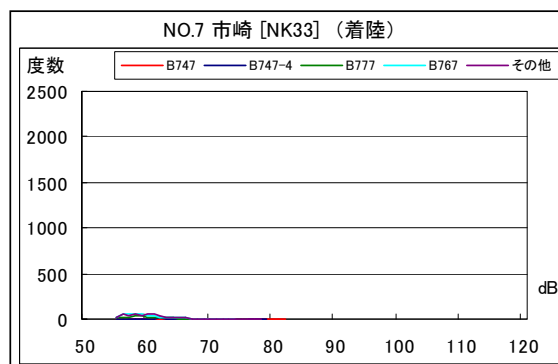

茨城県内 月別W値及び日平均測定機数

茨城県内 月別測定機数及びWECPNL

茨城県内 月別測定機数及びWECPNL

茨城県内 度数分布図

茨城県内 度数分布図

茨城県内 度数分布図

茨城県内 度数分布図