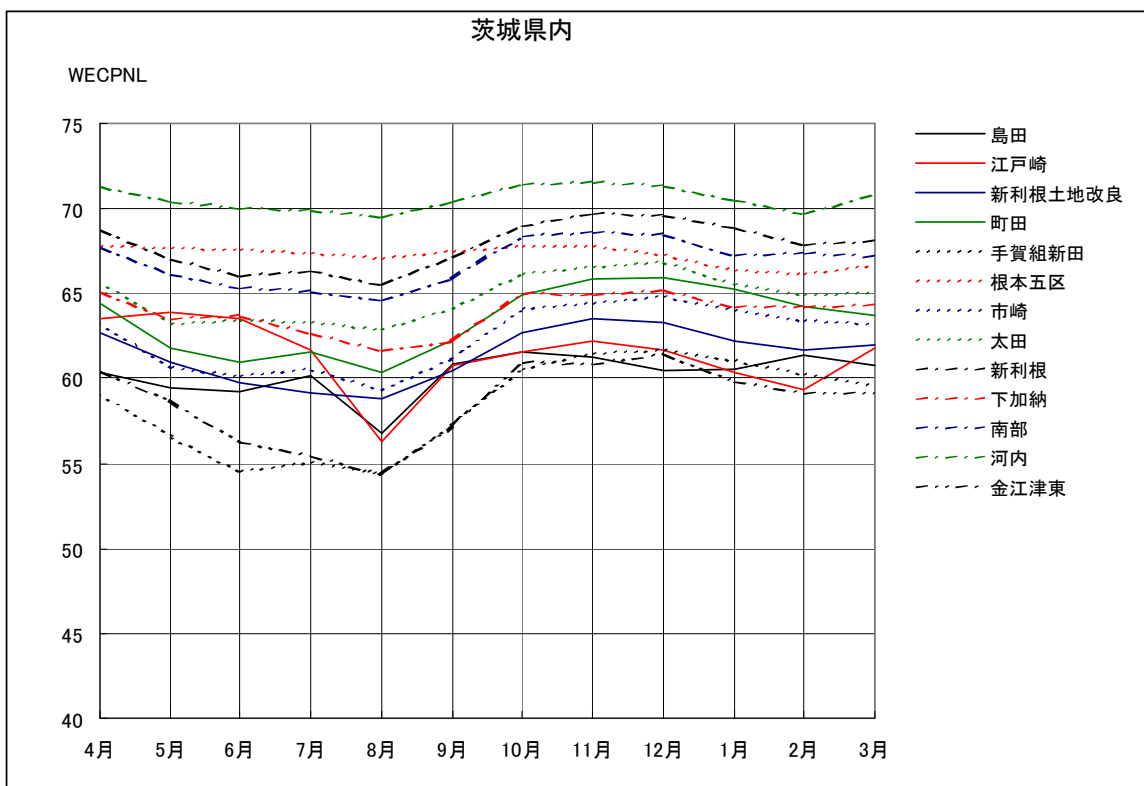

茨城県内 月別W値及び日平均測定機数

茨城県内 月別測定機数及びWECPNL

茨城県内 月別測定機数及びWECPNL

茨城県内 度数分布図

茨城県内 度数分布図

茨城県内 度数分布図

茨城県内 度数分布図