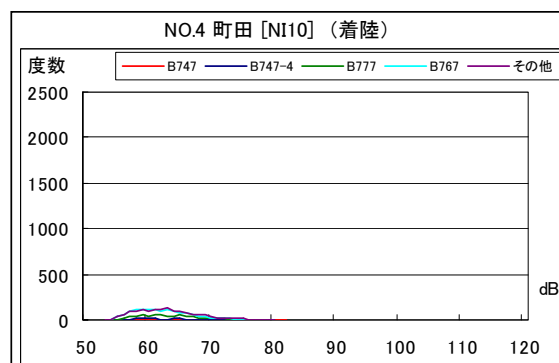

茨城県内 月別W値及び日平均測定機数

茨城県内 月別測定機数及びWECPNL

茨城県内 月別測定機数及びWECPNL

茨城県内 度数分布図

茨城県内 度数分布図

茨城県内 度数分布図

茨城県内 度数分布図