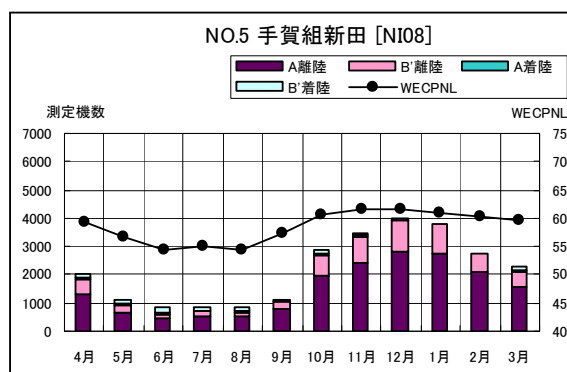

茨城県内 月別W値及び日平均測定機数

茨城県内 月別測定機数及びWECPNL

茨城県内 月別測定機数及びWECPNL

茨城県内 度数分布図

茨城県内 度数分布図

茨城県内 度数分布図

茨城県内 度数分布図