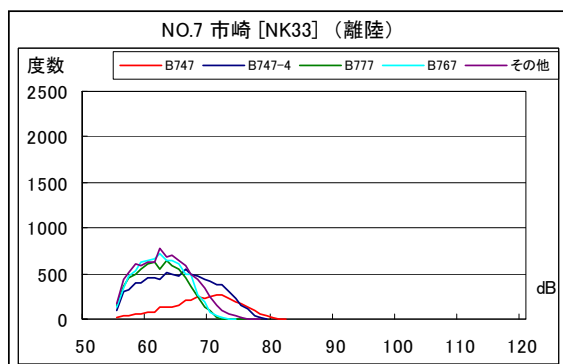

茨城県内 月別W値及び日平均測定機数

茨城県内 月別測定機数及びWECPNL

茨城県内 月別測定機数及びWECPNL

茨城県内 度数分布図

茨城県内 度数分布図

茨城県内 度数分布図

茨城県内 度数分布図