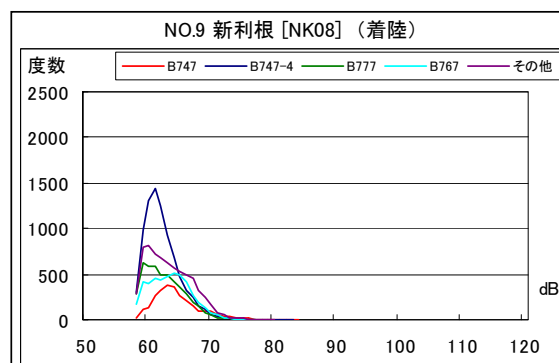

茨城県内 月別W値及び日平均測定機数

茨城県内 月別測定機数及びWECPNL

茨城県内 月別測定機数及びWECPNL

茨城県内 度数分布図

茨城県内 度数分布図

茨城県内 度数分布図

茨城県内 度数分布図