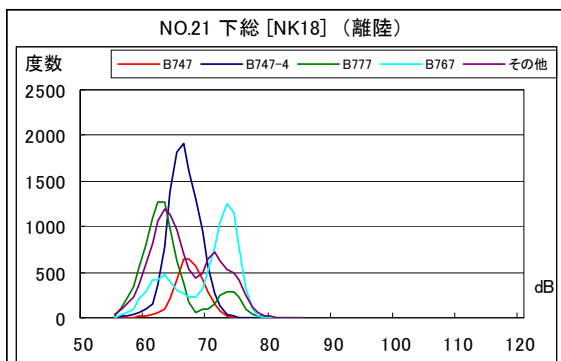

B' 滑走路北側・コース直下 月別W値及び日平均測定機数

B' 滑走路北側・コース直下 月別測定機数及び WECPNL

B' 滑走路北側・コース直下 度数分布図

B' 滑走路北側・コース直下 度数分布図