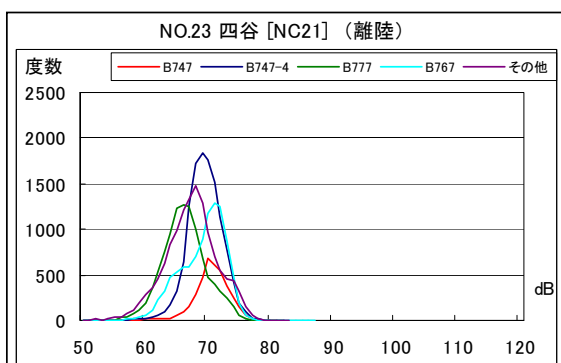

B' 滑走路北側・コース直下 月別W値及び日平均測定機数

B' 滑走路北側・コース直下 月別測定機数及び WECPNL

B' 滑走路北側・コース直下 度数分布図

B' 滑走路北側・コース直下 度数分布図