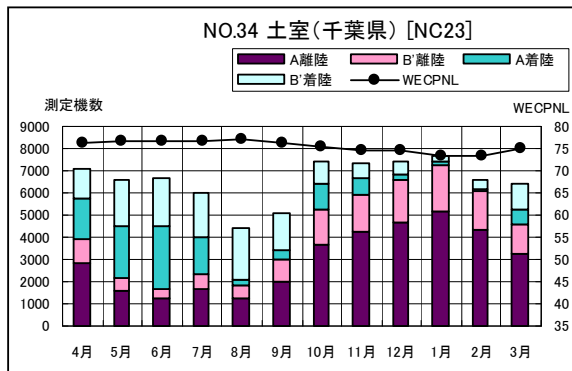

B' 滑走路北側・コース直下 月別W値及び日平均測定機数

B' 滑走路北側・コース直下 月別測定機数及び WECPNL

B' 滑走路北側・コース直下 度数分布図

B' 滑走路北側・コース直下 度数分布図