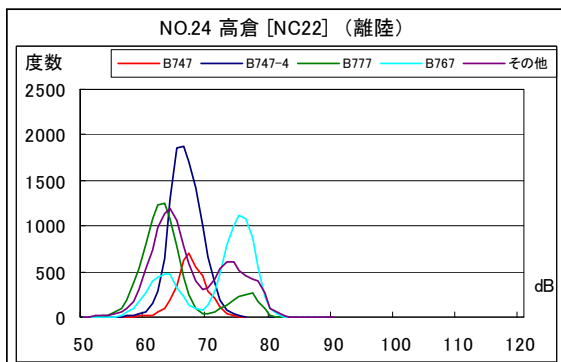

B' 滑走路北側・コース直下 月別W値及び日平均測定機数

B' 滑走路北側・コース直下 月別測定機数及び WECPNL

B' 滑走路北側・コース直下 度数分布図

B' 滑走路北側・コース直下 度数分布図