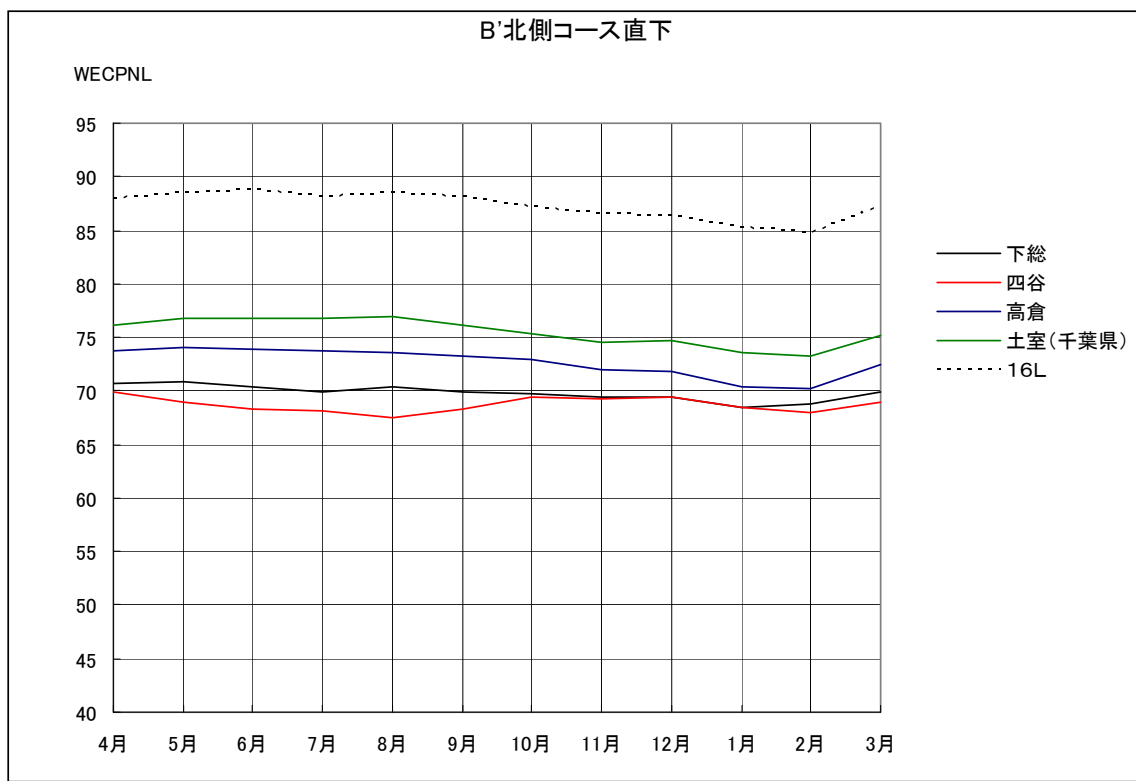

B' 滑走路北側・コース直下 月別W値及び日平均測定機数

B' 滑走路北側・コース直下 月別測定機数及び WECPNL

B' 滑走路北側・コース直下 度数分布図

B' 滑走路北側・コース直下 度数分布図