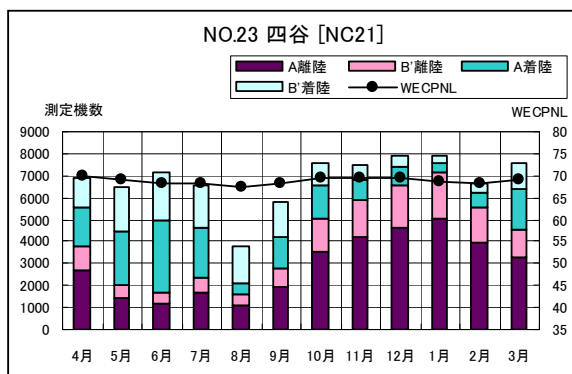

B' 滑走路北側・コース直下 月別W値及び日平均測定機数

B' 滑走路北側・コース直下 月別測定機数及び WECPNL

B' 滑走路北側・コース直下 度数分布図

B' 滑走路北側・コース直下 度数分布図