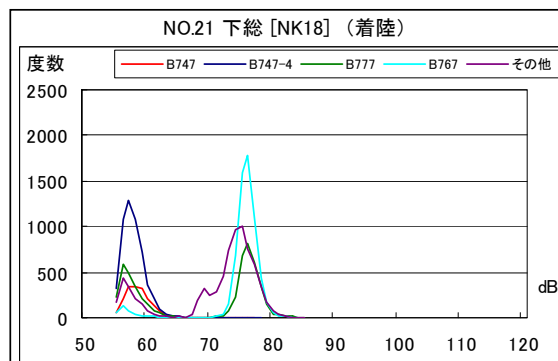

B' 滑走路北側・コース直下 月別W値及び日平均測定機数

B' 滑走路北側・コース直下 月別測定機数及び WECPNL

B' 滑走路北側・コース直下 度数分布図

B' 滑走路北側・コース直下 度数分布図