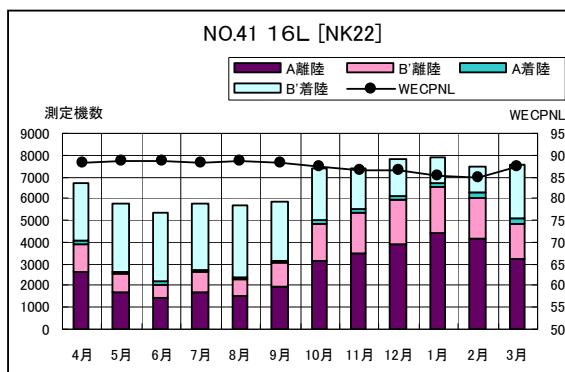

B' 滑走路北側・コース直下 月別W値及び日平均測定機数

B' 滑走路北側・コース直下 月別測定機数及び WECPNL

B' 滑走路北側・コース直下 度数分布図

B' 滑走路北側・コース直下 度数分布図