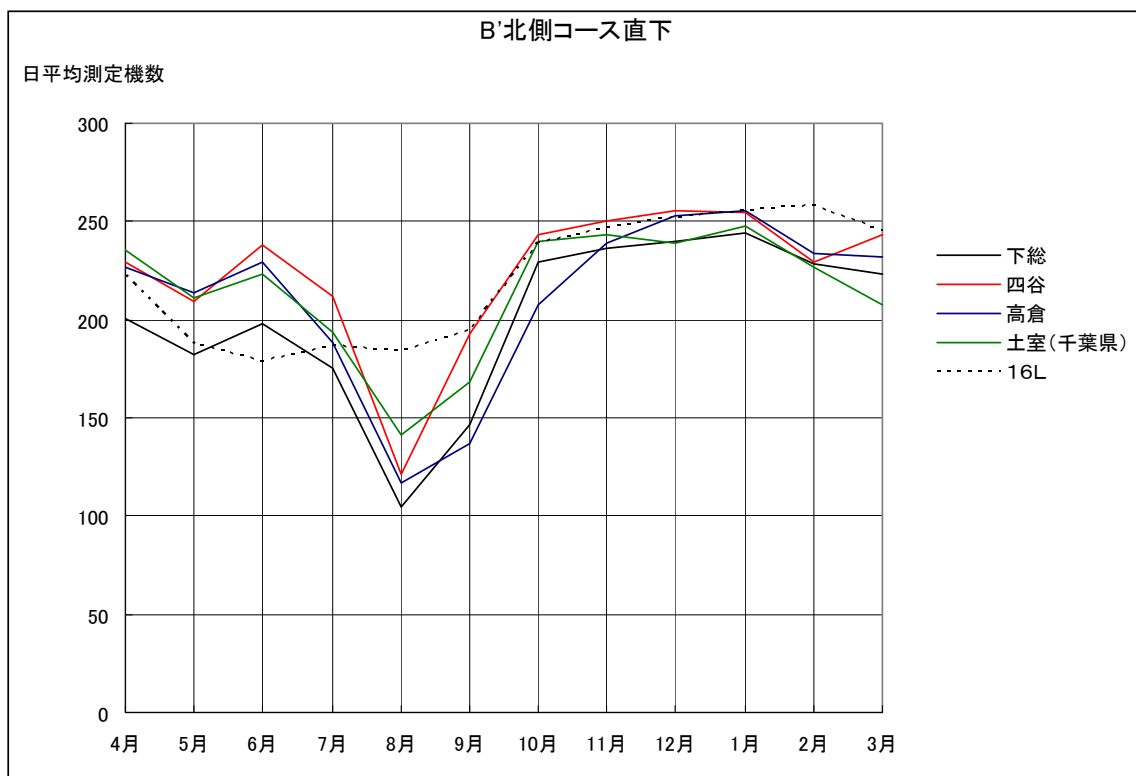

B' 滑走路北側・コース直下 月別W値及び日平均測定機数

B' 滑走路北側・コース直下 月別測定機数及び WECPNL

B' 滑走路北側・コース直下 度数分布図

B' 滑走路北側・コース直下 度数分布図