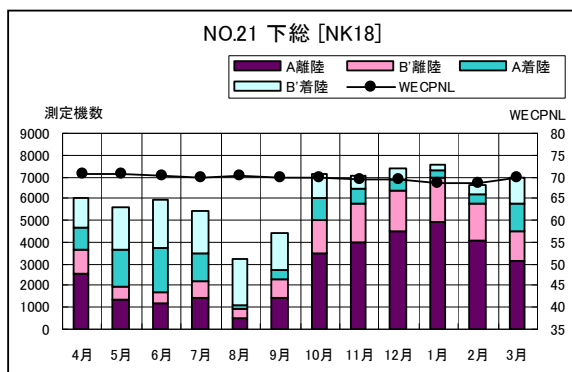

B' 滑走路北側・コース直下 月別W値及び日平均測定機数

B' 滑走路北側・コース直下 月別測定機数及び WECPNL

B' 滑走路北側・コース直下 度数分布図

B' 滑走路北側・コース直下 度数分布図