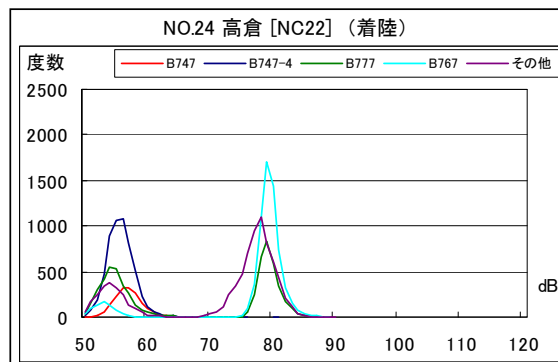

B' 滑走路北側・コース直下 月別W値及び日平均測定機数

B' 滑走路北側・コース直下 月別測定機数及び WECPNL

B' 滑走路北側・コース直下 度数分布図

B' 滑走路北側・コース直下 度数分布図