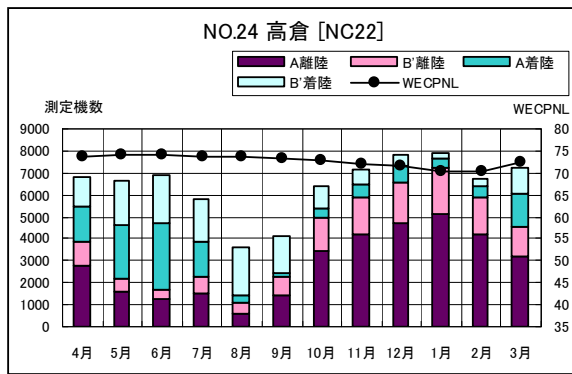

B' 滑走路北側・コース直下 月別W値及び日平均測定機数

B' 滑走路北側・コース直下 月別測定機数及び WECPNL

B' 滑走路北側・コース直下 度数分布図

B' 滑走路北側・コース直下 度数分布図