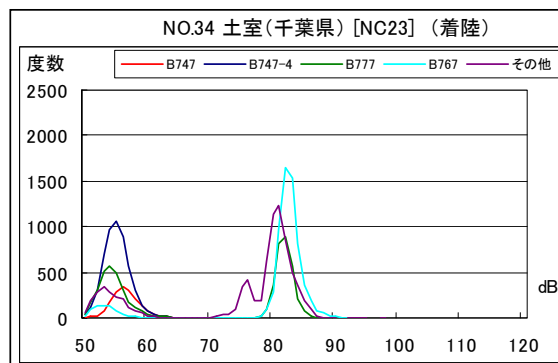

B' 滑走路北側・コース直下 月別W値及び日平均測定機数

B' 滑走路北側・コース直下 月別測定機数及び WECPNL

B' 滑走路北側・コース直下 度数分布図

B' 滑走路北側・コース直下 度数分布図