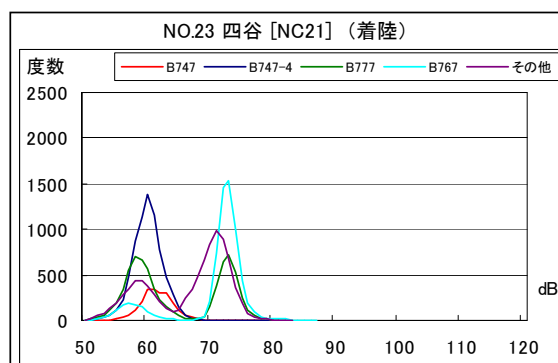

B' 滑走路北側・コース直下 月別W値及び日平均測定機数

B' 滑走路北側・コース直下 月別測定機数及び WECPNL

B' 滑走路北側・コース直下 度数分布図

B' 滑走路北側・コース直下 度数分布図