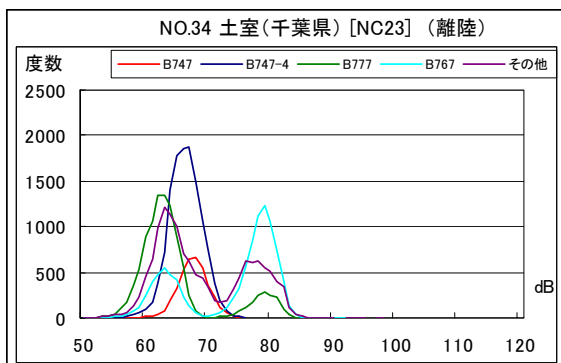

B' 滑走路北側・コース直下 月別W値及び日平均測定機数

B' 滑走路北側・コース直下 月別測定機数及び WECPNL

B' 滑走路北側・コース直下 度数分布図

B' 滑走路北側・コース直下 度数分布図