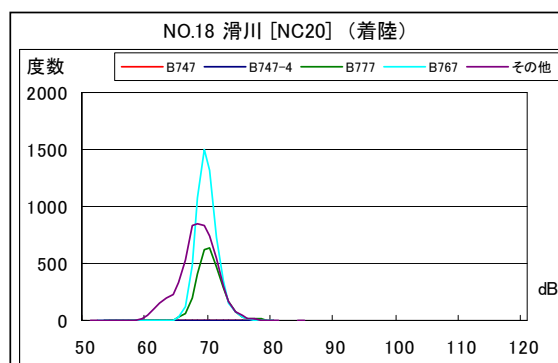

B' 滑走路北側・コース東 月別W値及び日平均測定機数

B' 滑走路北側・コース東 月別測定機数及び WECPNL

B' 滑走路北側・コース東 度数分布図

B' 滑走路北側・コース東 度数分布図