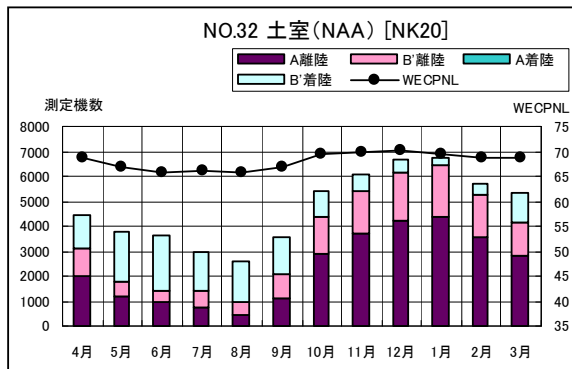

B' 滑走路北側・コース東 月別W値及び日平均測定機数

B' 滑走路北側・コース東 月別測定機数及び WECPNL

B' 滑走路北側・コース東 度数分布図

B' 滑走路北側・コース東 度数分布図