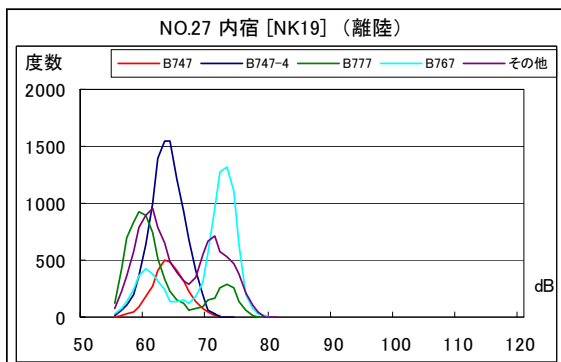

B' 滑走路北側・コース東 月別W値及び日平均測定機数

B' 滑走路北側・コース東 月別測定機数及び WECPNL

B' 滑走路北側・コース東 度数分布図

B' 滑走路北側・コース東 度数分布図