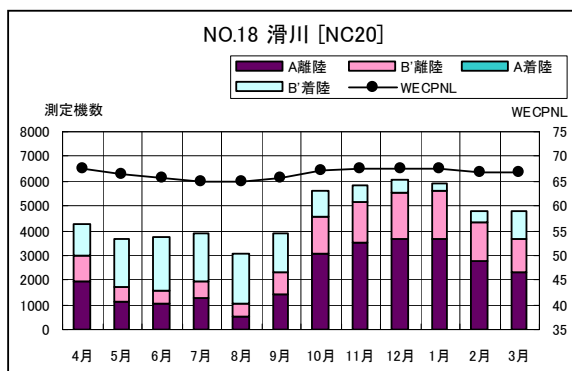

B' 滑走路北側・コース東 月別W値及び日平均測定機数

B' 滑走路北側・コース東 月別測定機数及び WECPNL

B' 滑走路北側・コース東 度数分布図

B' 滑走路北側・コース東 度数分布図