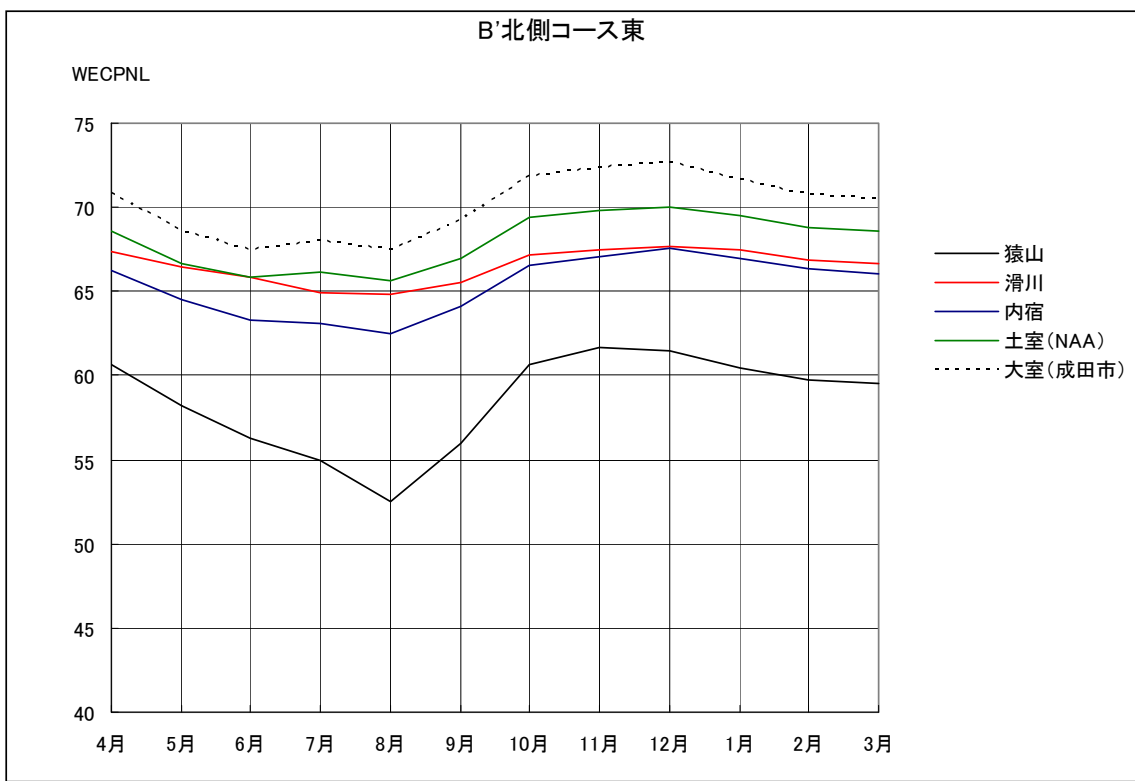

B' 滑走路北側・コース東 月別W値及び日平均測定機数

B' 滑走路北側・コース東 月別測定機数及び WECPNL

B' 滑走路北側・コース東 度数分布図

B' 滑走路北側・コース東 度数分布図