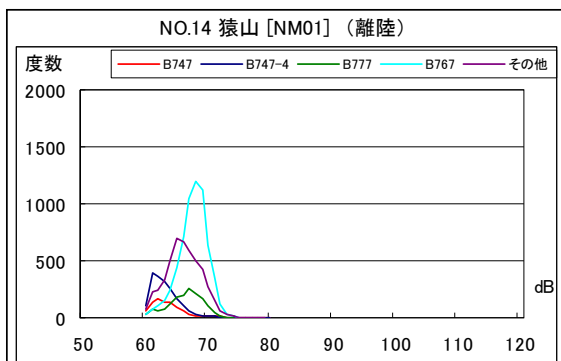

B' 滑走路北側・コース東 月別W値及び日平均測定機数

B' 滑走路北側・コース東 月別測定機数及び WECPNL

B' 滑走路北側・コース東 度数分布図

B' 滑走路北側・コース東 度数分布図