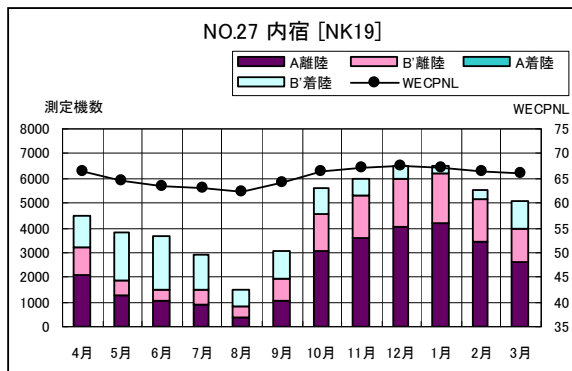

B' 滑走路北側・コース東 月別W値及び日平均測定機数

B' 滑走路北側・コース東 月別測定機数及び WECPNL

B' 滑走路北側・コース東 度数分布図

B' 滑走路北側・コース東 度数分布図