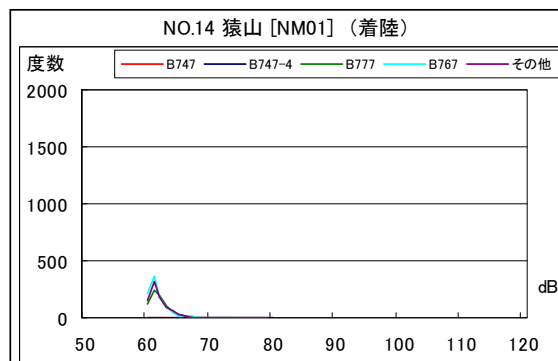

B' 滑走路北側・コース東 月別W値及び日平均測定機数

B' 滑走路北側・コース東 月別測定機数及び WECPNL

B' 滑走路北側・コース東 度数分布図

B' 滑走路北側・コース東 度数分布図