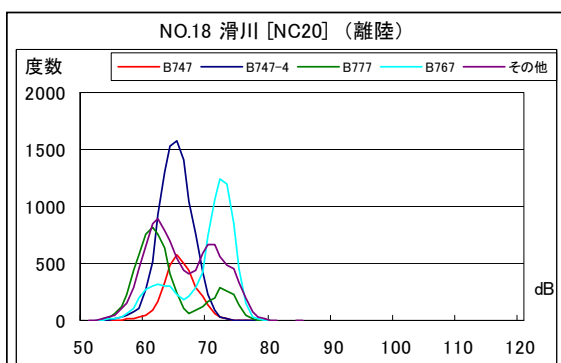

B' 滑走路北側・コース東 月別W値及び日平均測定機数

B' 滑走路北側・コース東 月別測定機数及び WECPNL

B' 滑走路北側・コース東 度数分布図

B' 滑走路北側・コース東 度数分布図