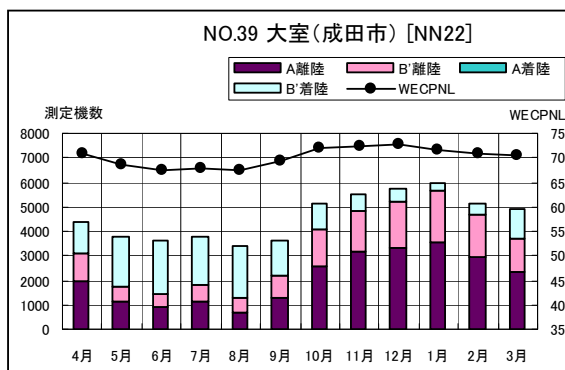

B' 滑走路北側・コース東 月別W値及び日平均測定機数

B' 滑走路北側・コース東 月別測定機数及び WECPNL

B' 滑走路北側・コース東 度数分布図

B' 滑走路北側・コース東 度数分布図