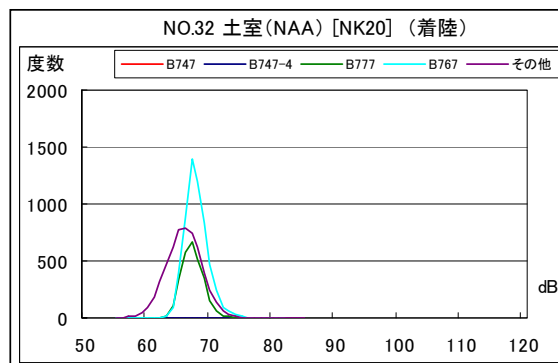

B' 滑走路北側・コース東 月別W値及び日平均測定機数

B' 滑走路北側・コース東 月別測定機数及び WECPNL

B' 滑走路北側・コース東 度数分布図

B' 滑走路北側・コース東 度数分布図