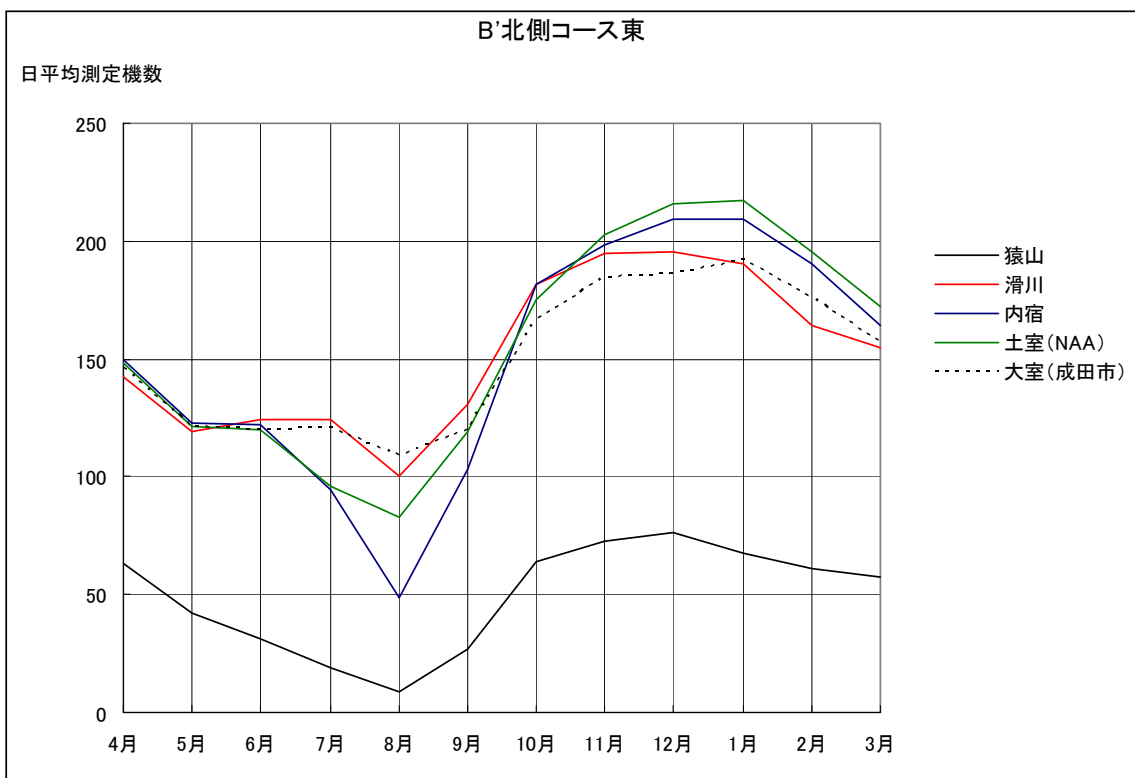

B' 滑走路北側・コース東 月別W値及び日平均測定機数

B' 滑走路北側・コース東 月別測定機数及び WECPNL

B' 滑走路北側・コース東 度数分布図

B' 滑走路北側・コース東 度数分布図