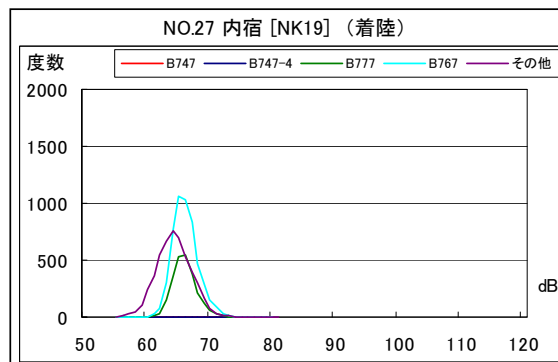

B' 滑走路北側・コース東 月別W値及び日平均測定機数

B' 滑走路北側・コース東 月別測定機数及び WECPNL

B' 滑走路北側・コース東 度数分布図

B' 滑走路北側・コース東 度数分布図