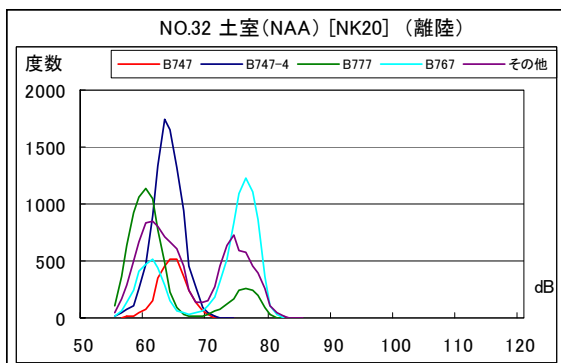

B' 滑走路北側・コース東 月別W値及び日平均測定機数

B' 滑走路北側・コース東 月別測定機数及び WECPNL

B' 滑走路北側・コース東 度数分布図

B' 滑走路北側・コース東 度数分布図