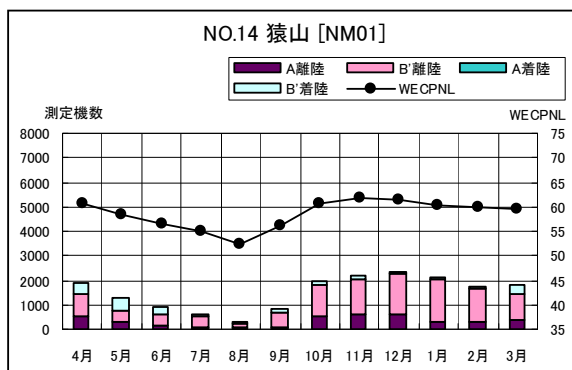

B' 滑走路北側・コース東 月別W値及び日平均測定機数

B' 滑走路北側・コース東 月別測定機数及び WECPNL

B' 滑走路北側・コース東 度数分布図

B' 滑走路北側・コース東 度数分布図