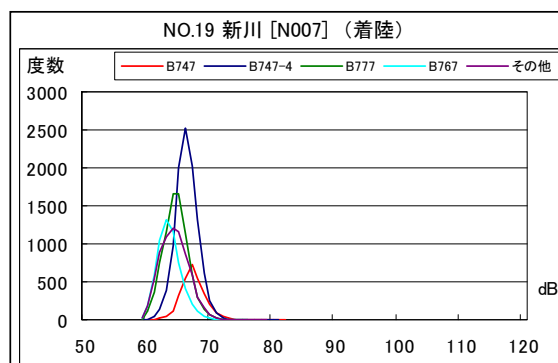

北側谷間地区 月別W値及び日平均測定機数

北側谷間地区 度数分布図

北側谷間地区 度数分布図

北側谷間地区 度数分布図