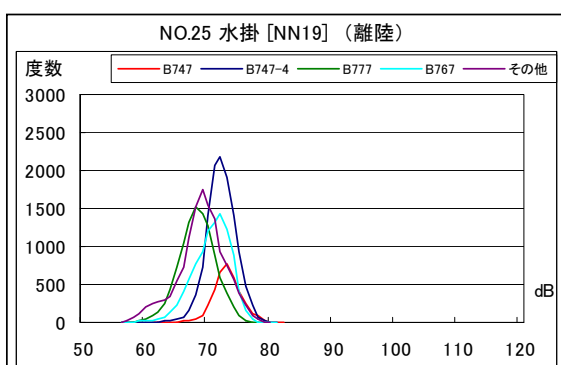

北側谷間地区 月別W値及び日平均測定機数

北側谷間地区 度数分布図

北側谷間地区 度数分布図

北側谷間地区 度数分布図