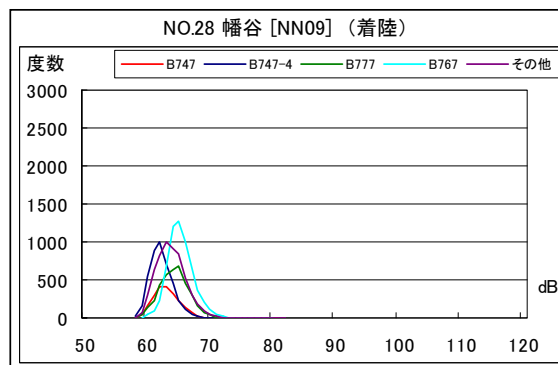

北側谷間地区 月別W値及び日平均測定機数

北側谷間地区 度数分布図

北側谷間地区 度数分布図

北側谷間地区 度数分布図