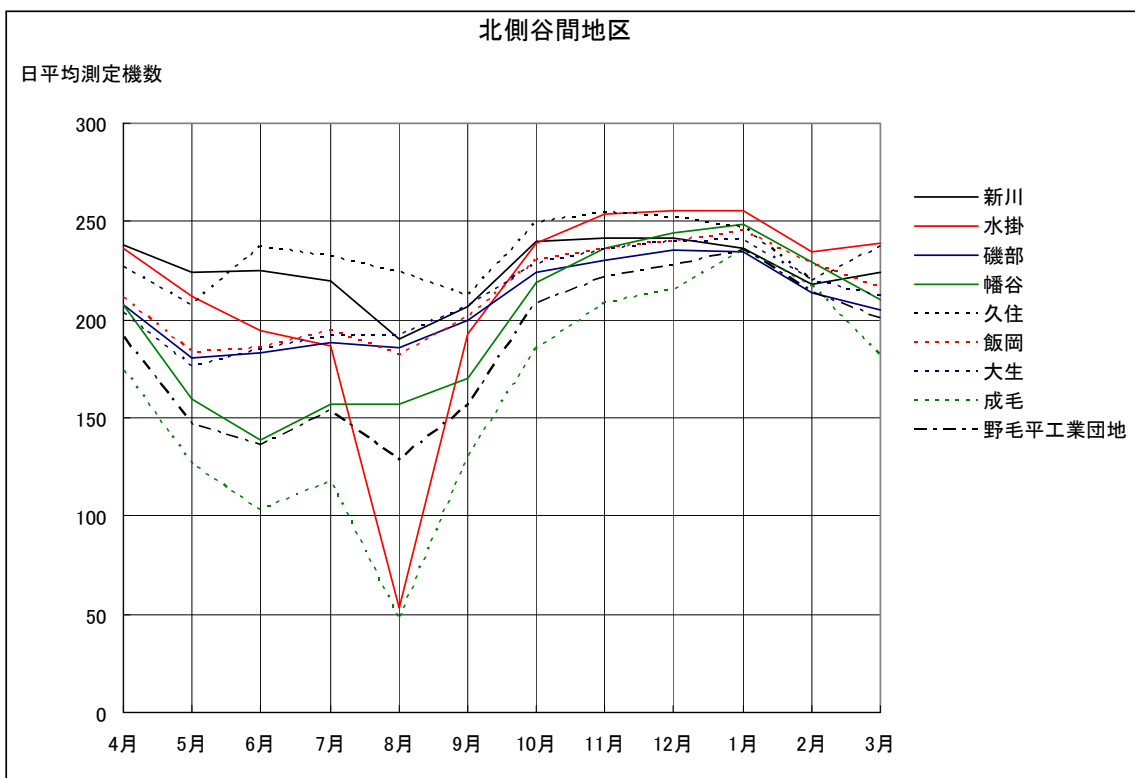

北側谷間地区 月別W値及び日平均測定機数

北側谷間地区 度数分布図

北側谷間地区 度数分布図

北側谷間地区 度数分布図