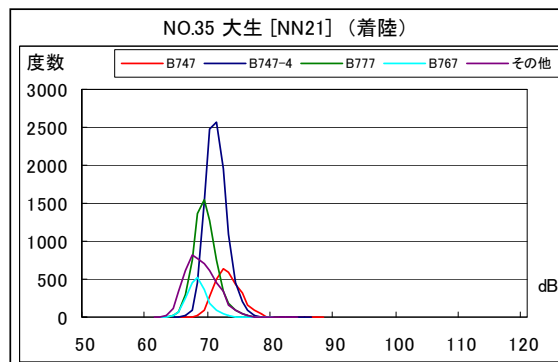

北側谷間地区 月別W値及び日平均測定機数

北側谷間地区 度数分布図

北側谷間地区 度数分布図

北側谷間地区 度数分布図