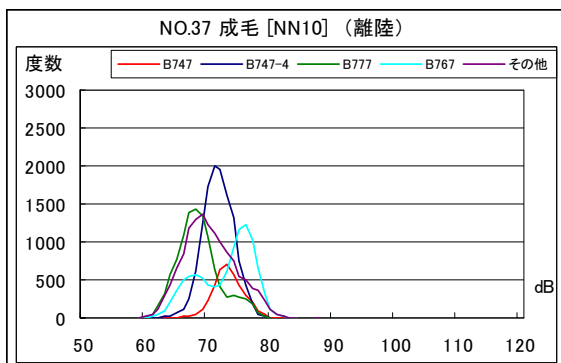

北側谷間地区 月別W値及び日平均測定機数

北側谷間地区 度数分布図

北側谷間地区 度数分布図

北側谷間地区 度数分布図