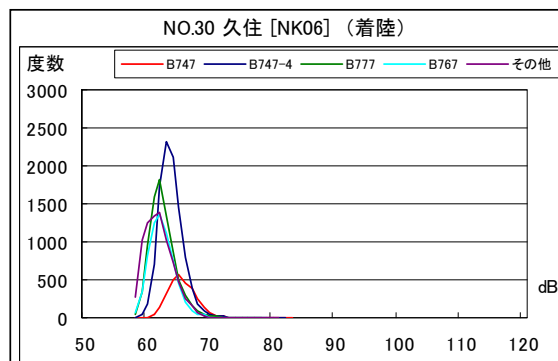

北側谷間地区 月別W値及び日平均測定機数

北側谷間地区 度数分布図

北側谷間地区 度数分布図

北側谷間地区 度数分布図