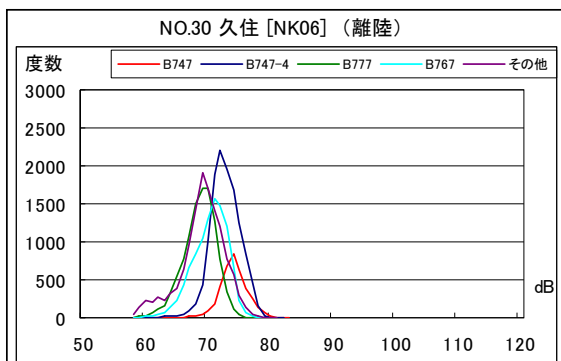

北側谷間地区 月別W値及び日平均測定機数

北側谷間地区 度数分布図

北側谷間地区 度数分布図

北側谷間地区 度数分布図