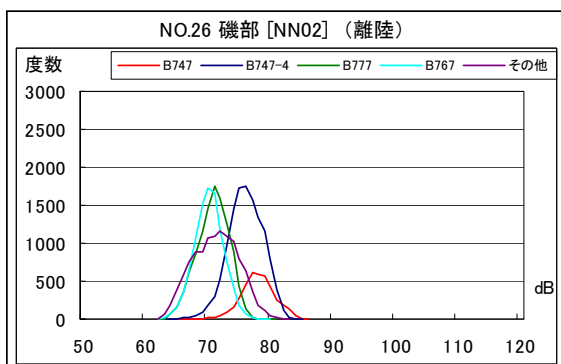

北側谷間地区 月別W値及び日平均測定機数

北側谷間地区 度数分布図

北側谷間地区 度数分布図

北側谷間地区 度数分布図