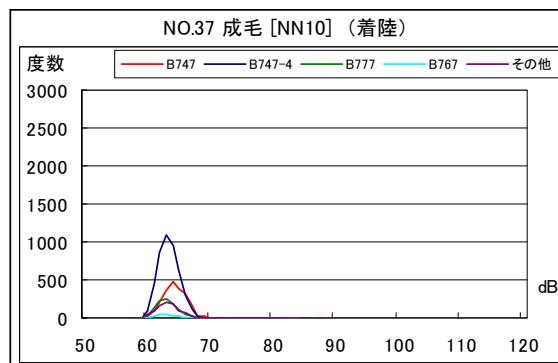

北側谷間地区 月別W値及び日平均測定機数

北側谷間地区 度数分布図

北側谷間地区 度数分布図

北側谷間地区 度数分布図