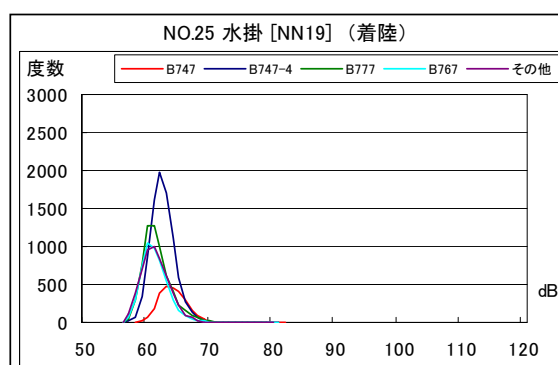

北側谷間地区 月別W値及び日平均測定機数

北側谷間地区 度数分布図

北側谷間地区 度数分布図

北側谷間地区 度数分布図