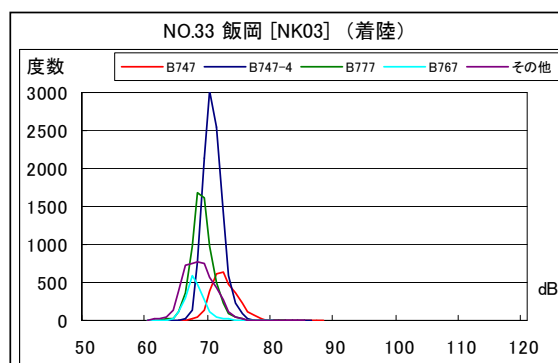

北側谷間地区 月別W値及び日平均測定機数

北側谷間地区 度数分布図

北側谷間地区 度数分布図

北側谷間地区 度数分布図