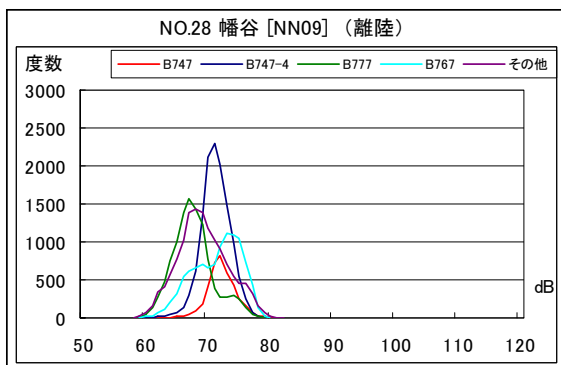

北側谷間地区 月別W値及び日平均測定機数

北側谷間地区 度数分布図

北側谷間地区 度数分布図

北側谷間地区 度数分布図