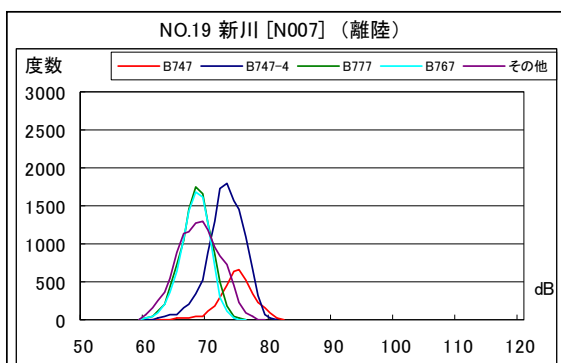

北側谷間地区 月別W値及び日平均測定機数

北側谷間地区 度数分布図

北側谷間地区 度数分布図

北側谷間地区 度数分布図