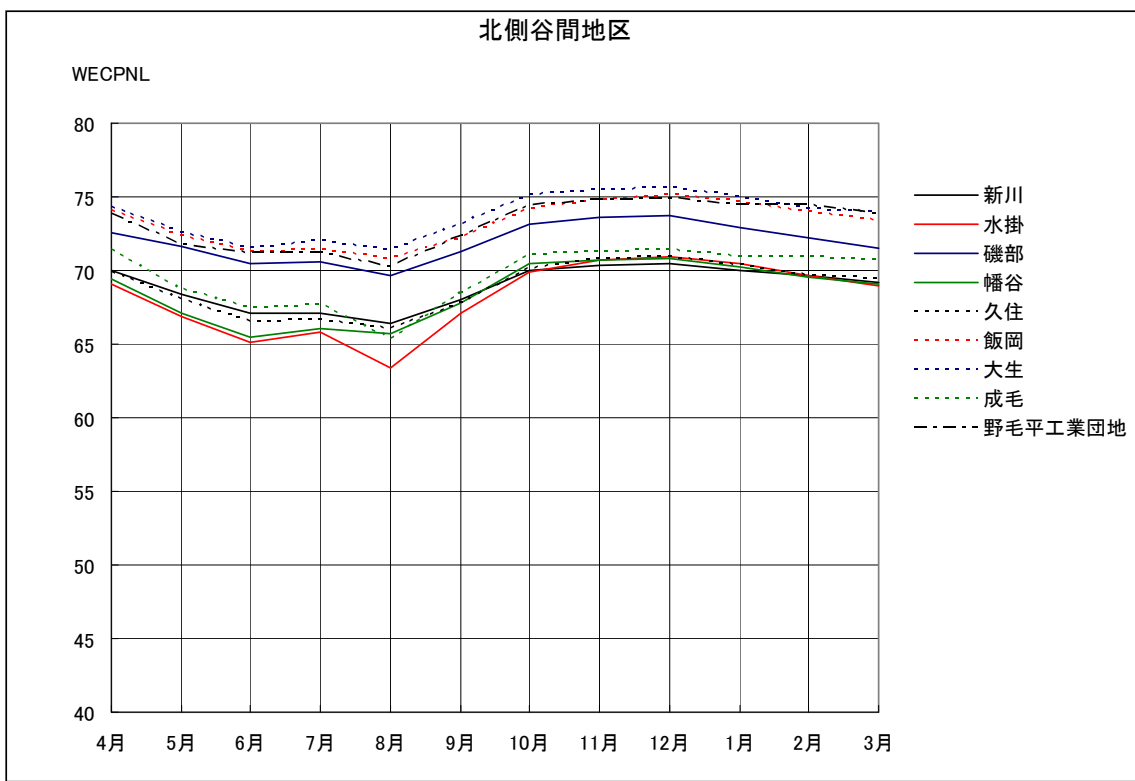

北側谷間地区 月別W値及び日平均測定機数

北側谷間地区 度数分布図

北側谷間地区 度数分布図

北側谷間地区 度数分布図