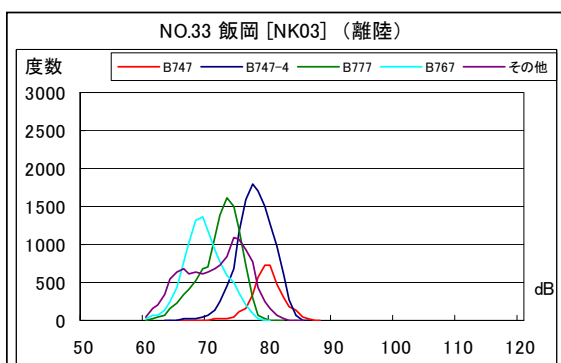

北側谷間地区 月別W値及び日平均測定機数

北側谷間地区 度数分布図

北側谷間地区 度数分布図

北側谷間地区 度数分布図