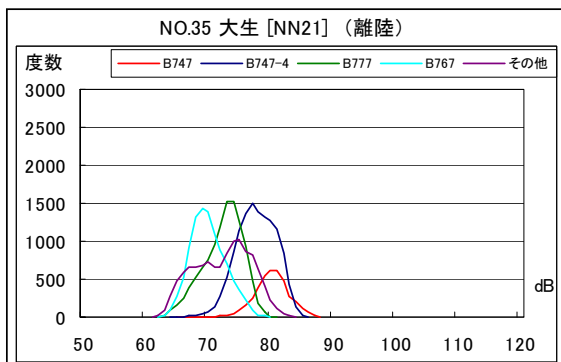

北側谷間地区 月別W値及び日平均測定機数

北側谷間地区 度数分布図

北側谷間地区 度数分布図

北側谷間地区 度数分布図