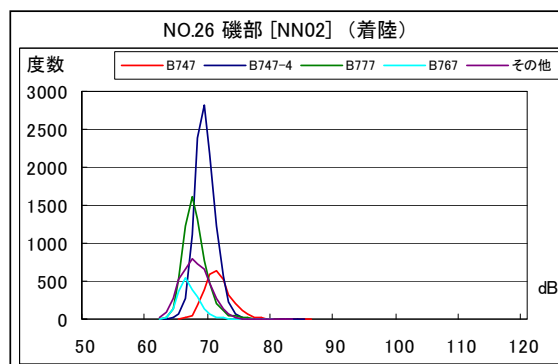

北側谷間地区 月別W値及び日平均測定機数

北側谷間地区 度数分布図

北側谷間地区 度数分布図

北側谷間地区 度数分布図