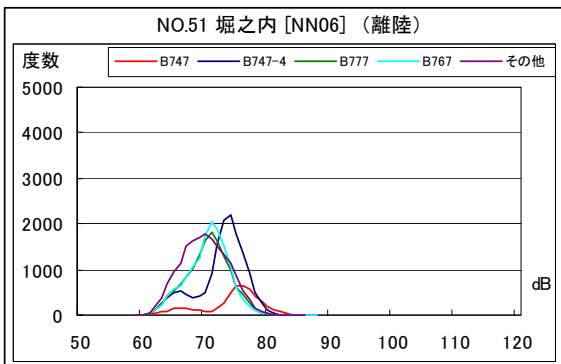

空港側方 月別W値及び日平均測定機数

空港側方 月別測定機数及び WECPNL

空港側方 月別測定機数及び WECPNL

空港側方 度数分布図

空港側方 度数分布図

空港側方 度数分布図

空港側方 度数分布図