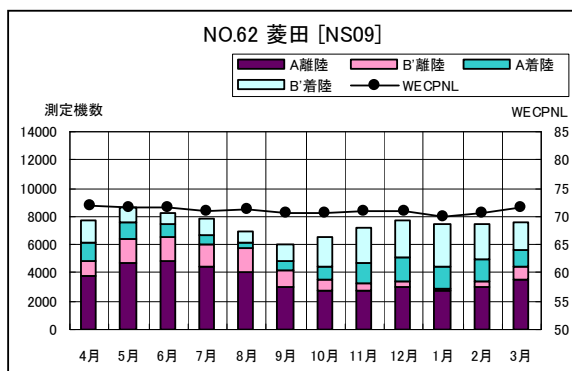

空港側方 月別W値及び日平均測定機数

空港側方 月別測定機数及び WECPNL

空港側方 月別測定機数及び WECPNL

空港側方 度数分布図

空港側方 度数分布図

空港側方 度数分布図

空港側方 度数分布図