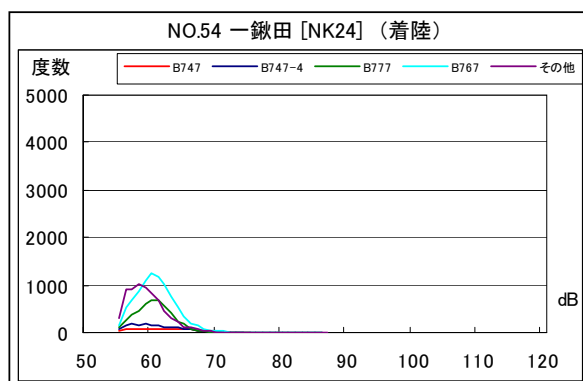

空港側方 月別W値及び日平均測定機数

空港側方 月別測定機数及び WECPNL

空港側方 月別測定機数及び WECPNL

空港側方 度数分布図

空港側方 度数分布図

空港側方 度数分布図

空港側方 度数分布図