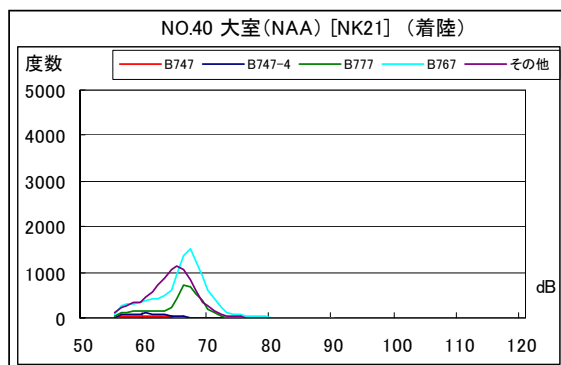

空港側方 月別W値及び日平均測定機数

空港側方 月別測定機数及び WECPNL

空港側方 月別測定機数及び WECPNL

空港側方 度数分布図

空港側方 度数分布図

空港側方 度数分布図

空港側方 度数分布図