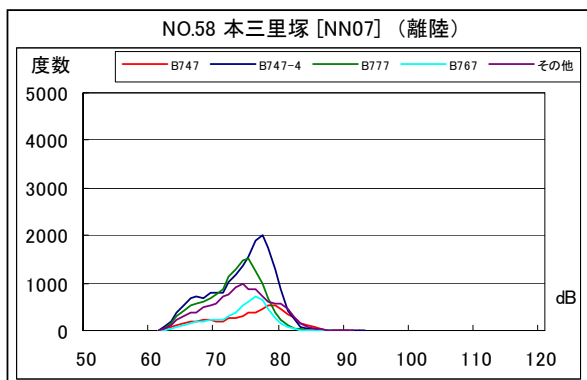

空港側方 月別W値及び日平均測定機数

空港側方 月別測定機数及び WECPNL

空港側方 月別測定機数及び WECPNL

空港側方 度数分布図

空港側方 度数分布図

空港側方 度数分布図

空港側方 度数分布図