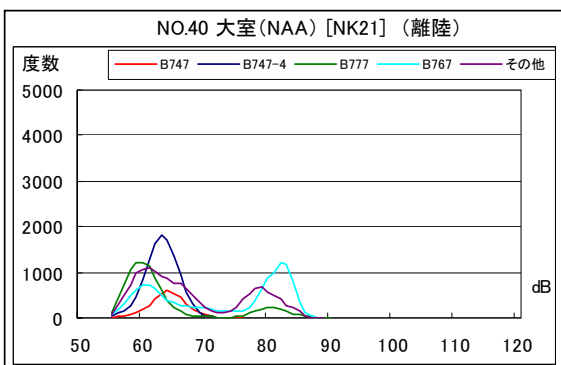

空港側方 月別W値及び日平均測定機数

空港側方 月別測定機数及び WECPNL

空港側方 月別測定機数及び WECPNL

空港側方 度数分布図

空港側方 度数分布図

空港側方 度数分布図

空港側方 度数分布図