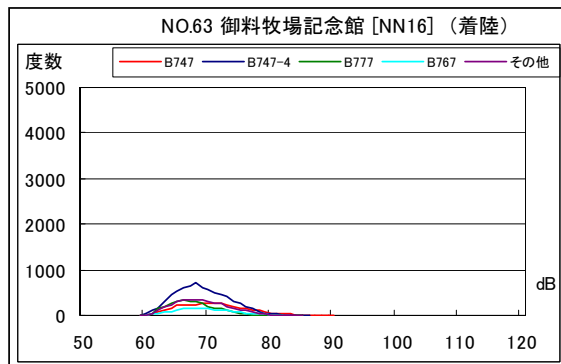

空港側方 月別W値及び日平均測定機数

空港側方 月別測定機数及び WECPNL

空港側方 月別測定機数及び WECPNL

空港側方 度数分布図

空港側方 度数分布図

空港側方 度数分布図

空港側方 度数分布図