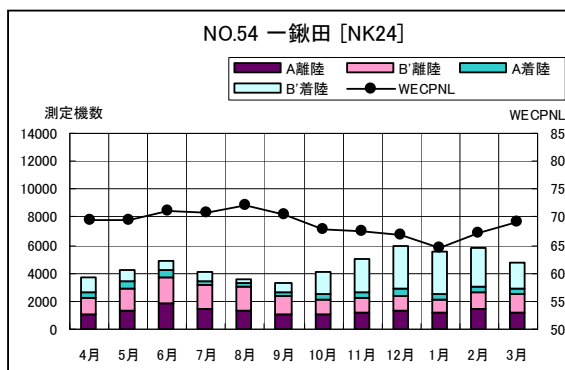

空港側方 月別W値及び日平均測定機数

空港側方 月別測定機数及び WECPNL

空港側方 月別測定機数及び WECPNL

空港側方 度数分布図

空港側方 度数分布図

空港側方 度数分布図

空港側方 度数分布図