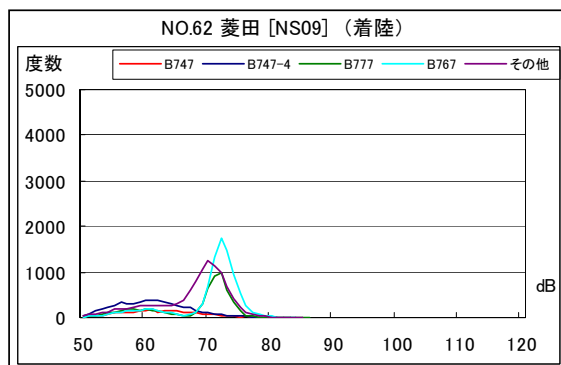

空港側方 月別W値及び日平均測定機数

空港側方 月別測定機数及び WECPNL

空港側方 月別測定機数及び WECPNL

空港側方 度数分布図

空港側方 度数分布図

空港側方 度数分布図

空港側方 度数分布図