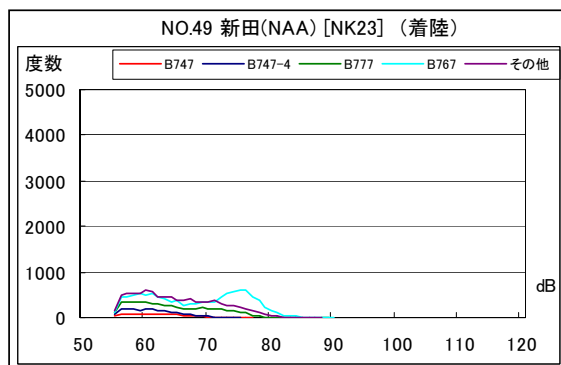

空港側方 月別W値及び日平均測定機数

空港側方 月別測定機数及び WECPNL

空港側方 月別測定機数及び WECPNL

空港側方 度数分布図

空港側方 度数分布図

空港側方 度数分布図

空港側方 度数分布図