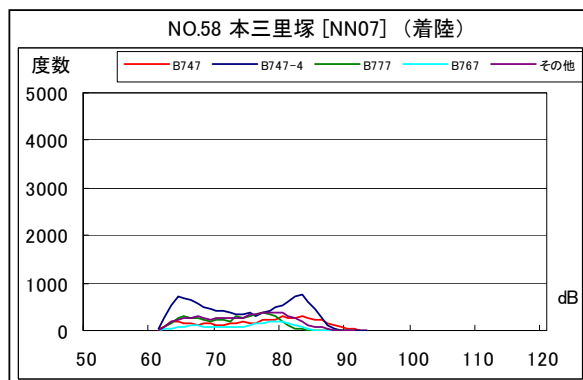

空港側方 月別W値及び日平均測定機数

空港側方 月別測定機数及び WECPNL

空港側方 月別測定機数及び WECPNL

空港側方 度数分布図

空港側方 度数分布図

空港側方 度数分布図

空港側方 度数分布図