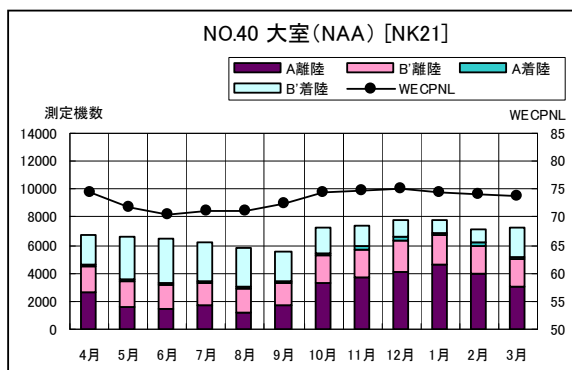

空港側方 月別W値及び日平均測定機数

空港側方 月別測定機数及び WECPNL

空港側方 月別測定機数及び WECPNL

空港側方 度数分布図

空港側方 度数分布図

空港側方 度数分布図

空港側方 度数分布図