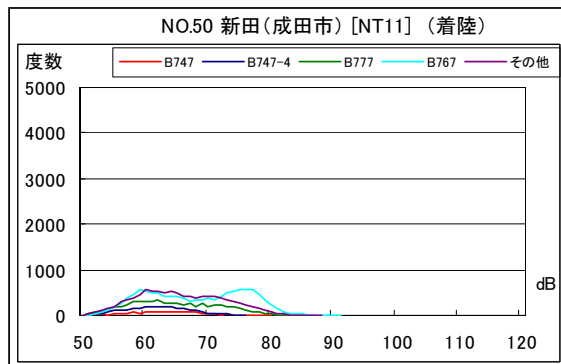

空港側方 月別W値及び日平均測定機数

空港側方 月別測定機数及び WECPNL

空港側方 月別測定機数及び WECPNL

空港側方 度数分布図

空港側方 度数分布図

空港側方 度数分布図

空港側方 度数分布図