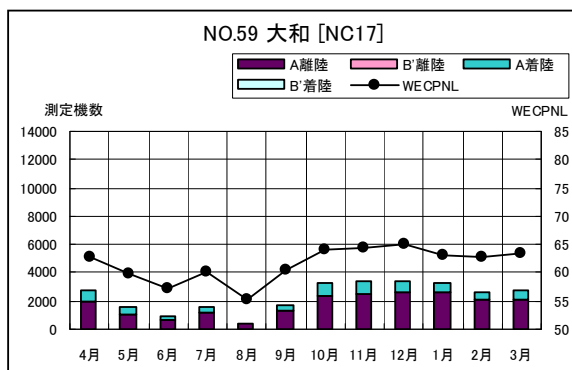

空港側方 月別W値及び日平均測定機数

空港側方 月別測定機数及び WECPNL

空港側方 月別測定機数及び WECPNL

空港側方 度数分布図

空港側方 度数分布図

空港側方 度数分布図

空港側方 度数分布図