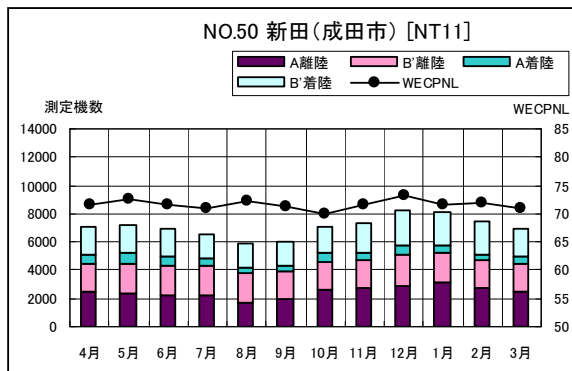

空港側方 月別W値及び日平均測定機数

空港側方 月別測定機数及び WECPNL

空港側方 月別測定機数及び WECPNL

空港側方 度数分布図

空港側方 度数分布図

空港側方 度数分布図

空港側方 度数分布図