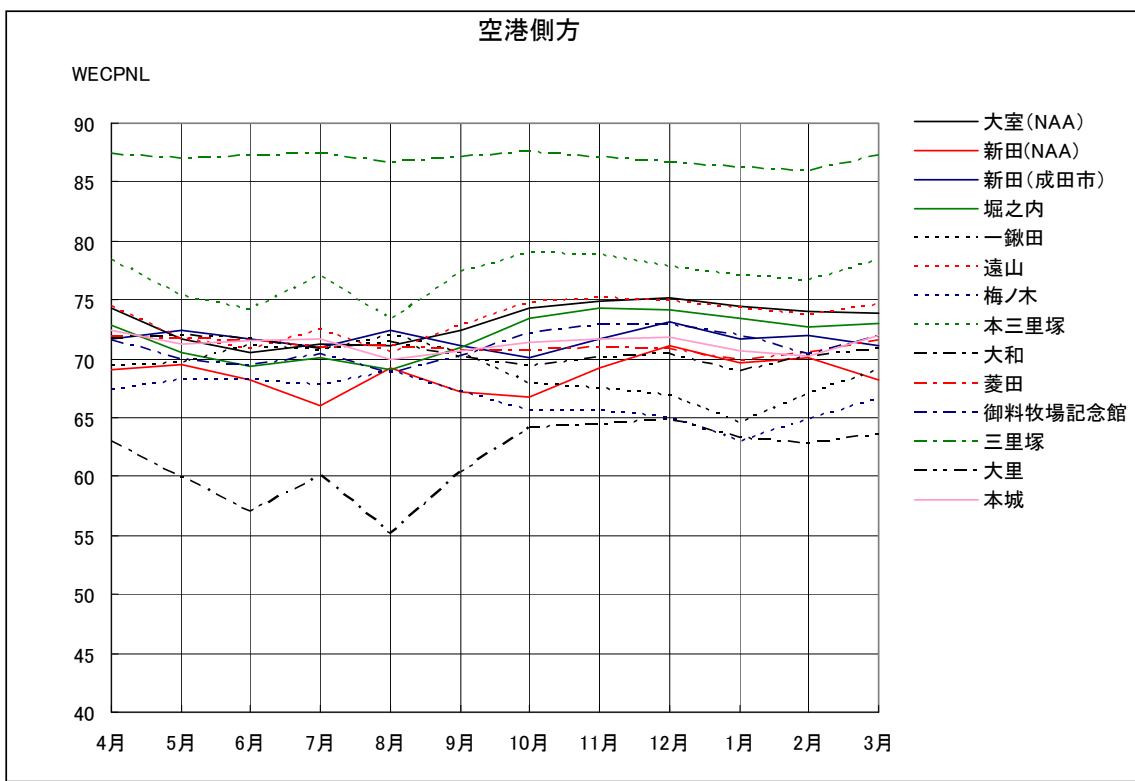

空港側方 月別W値及び日平均測定機数

空港側方 月別測定機数及び WECPNL

空港側方 月別測定機数及び WECPNL

空港側方 度数分布図

空港側方 度数分布図

空港側方 度数分布図

空港側方 度数分布図