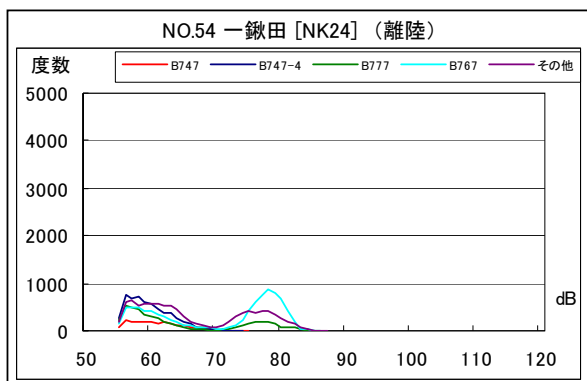

空港側方 月別W値及び日平均測定機数

空港側方 月別測定機数及び WECPNL

空港側方 月別測定機数及び WECPNL

空港側方 度数分布図

空港側方 度数分布図

空港側方 度数分布図

空港側方 度数分布図