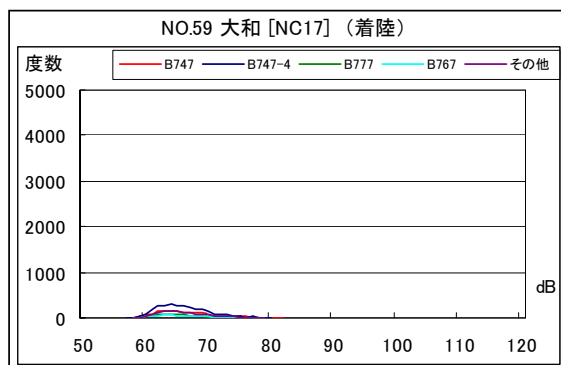

空港側方 月別W値及び日平均測定機数

空港側方 月別測定機数及び WECPNL

空港側方 月別測定機数及び WECPNL

空港側方 度数分布図

空港側方 度数分布図

空港側方 度数分布図

空港側方 度数分布図