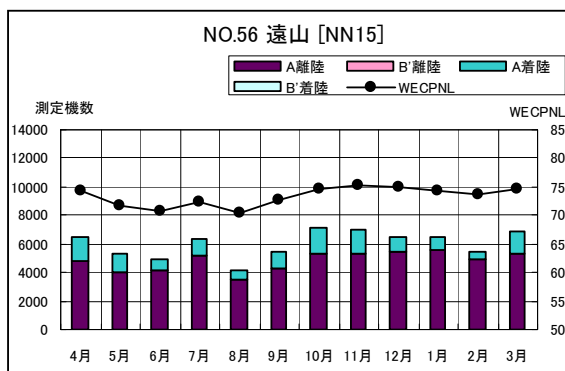

空港側方 月別W値及び日平均測定機数

空港側方 月別測定機数及び WECPNL

空港側方 月別測定機数及び WECPNL

空港側方 度数分布図

空港側方 度数分布図

空港側方 度数分布図

空港側方 度数分布図