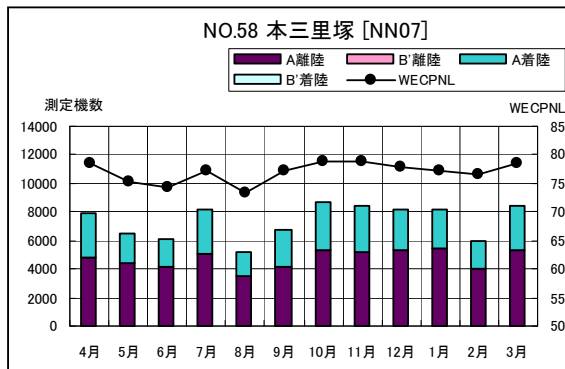

空港側方 月別W値及び日平均測定機数

空港側方 月別測定機数及び WECPNL

空港側方 月別測定機数及び WECPNL

空港側方 度数分布図

空港側方 度数分布図

空港側方 度数分布図

空港側方 度数分布図