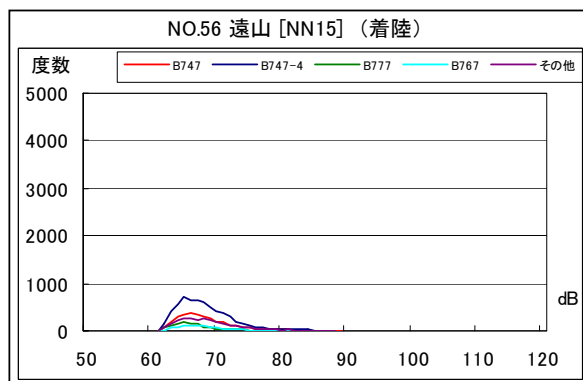

空港側方 月別W値及び日平均測定機数

空港側方 月別測定機数及び WECPNL

空港側方 月別測定機数及び WECPNL

空港側方 度数分布図

空港側方 度数分布図

空港側方 度数分布図

空港側方 度数分布図