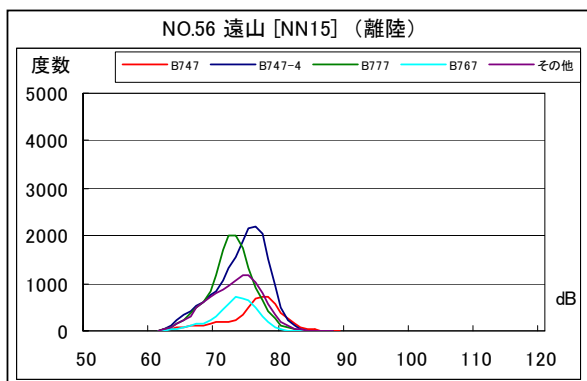

空港側方 月別W値及び日平均測定機数

空港側方 月別測定機数及び WECPNL

空港側方 月別測定機数及び WECPNL

空港側方 度数分布図

空港側方 度数分布図

空港側方 度数分布図

空港側方 度数分布図