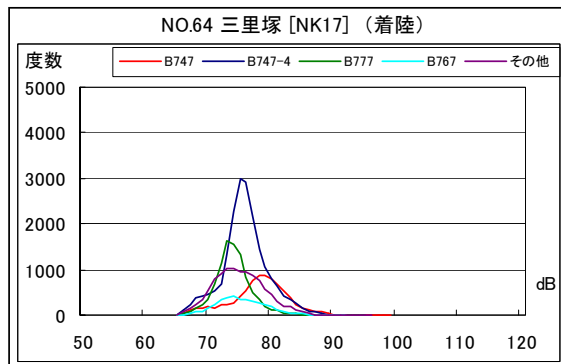

空港側方 月別W値及び日平均測定機数

空港側方 月別測定機数及び WECPNL

空港側方 月別測定機数及び WECPNL

空港側方 度数分布図

空港側方 度数分布図

空港側方 度数分布図

空港側方 度数分布図