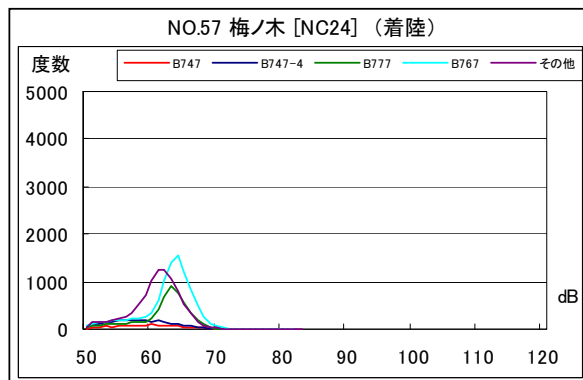

空港側方 月別W値及び日平均測定機数

空港側方 月別測定機数及び WECPNL

空港側方 月別測定機数及び WECPNL

空港側方 度数分布図

空港側方 度数分布図

空港側方 度数分布図

空港側方 度数分布図