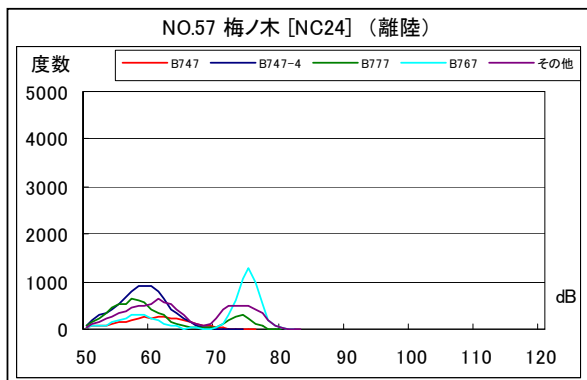

空港側方 月別W値及び日平均測定機数

空港側方 月別測定機数及び WECPNL

空港側方 月別測定機数及び WECPNL

空港側方 度数分布図

空港側方 度数分布図

空港側方 度数分布図

空港側方 度数分布図