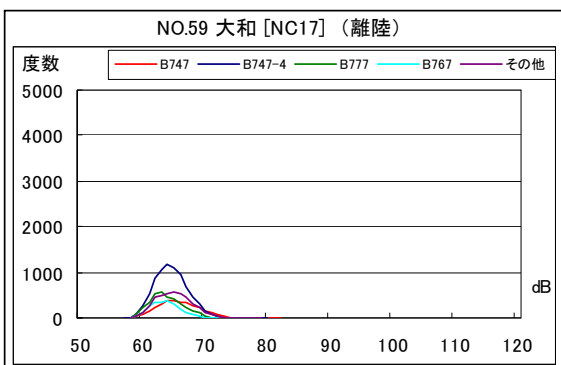

空港側方 月別W値及び日平均測定機数

空港側方 月別測定機数及び WECPNL

空港側方 月別測定機数及び WECPNL

空港側方 度数分布図

空港側方 度数分布図

空港側方 度数分布図

空港側方 度数分布図