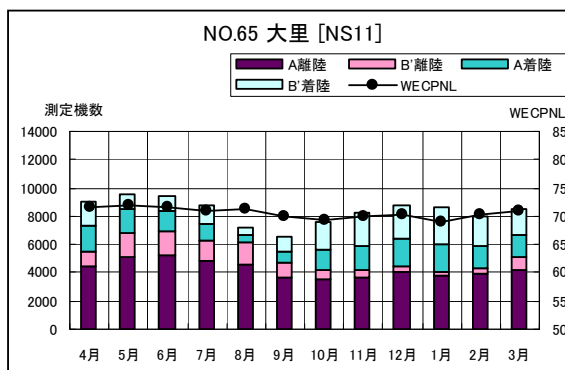

空港側方 月別W値及び日平均測定機数

空港側方 月別測定機数及び WECPNL

空港側方 月別測定機数及び WECPNL

空港側方 度数分布図

空港側方 度数分布図

空港側方 度数分布図

空港側方 度数分布図