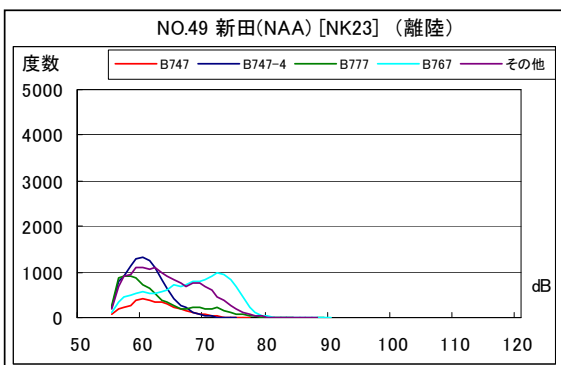

空港側方 月別W値及び日平均測定機数

空港側方 月別測定機数及び WECPNL

空港側方 月別測定機数及び WECPNL

空港側方 度数分布図

空港側方 度数分布図

空港側方 度数分布図

空港側方 度数分布図