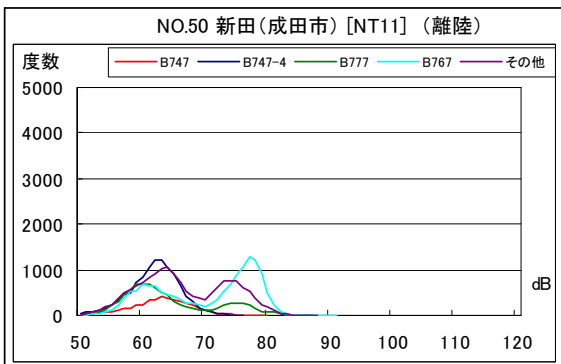

空港側方 月別W値及び日平均測定機数

空港側方 月別測定機数及び WECPNL

空港側方 月別測定機数及び WECPNL

空港側方 度数分布図

空港側方 度数分布図

空港側方 度数分布図

空港側方 度数分布図