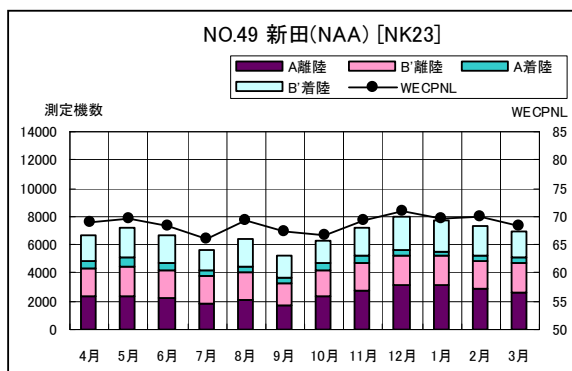

空港側方 月別W値及び日平均測定機数

空港側方 月別測定機数及び WECPNL

空港側方 月別測定機数及び WECPNL

空港側方 度数分布図

空港側方 度数分布図

空港側方 度数分布図

空港側方 度数分布図