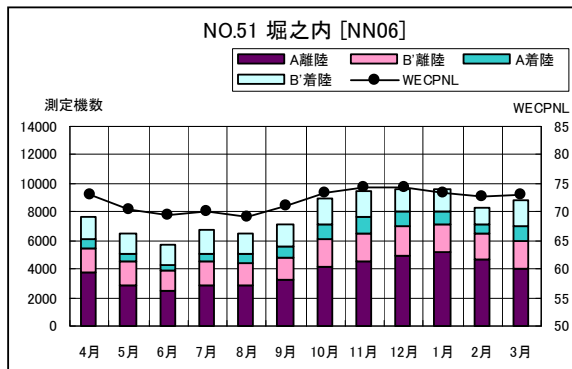

空港側方 月別W値及び日平均測定機数

空港側方 月別測定機数及び WECPNL

空港側方 月別測定機数及び WECPNL

空港側方 度数分布図

空港側方 度数分布図

空港側方 度数分布図

空港側方 度数分布図