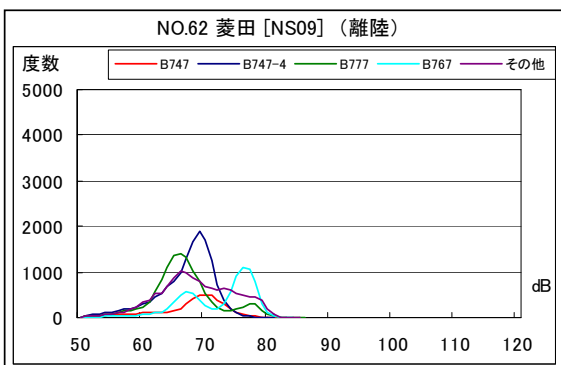

空港側方 月別W値及び日平均測定機数

空港側方 月別測定機数及び WECPNL

空港側方 月別測定機数及び WECPNL

空港側方 度数分布図

空港側方 度数分布図

空港側方 度数分布図

空港側方 度数分布図