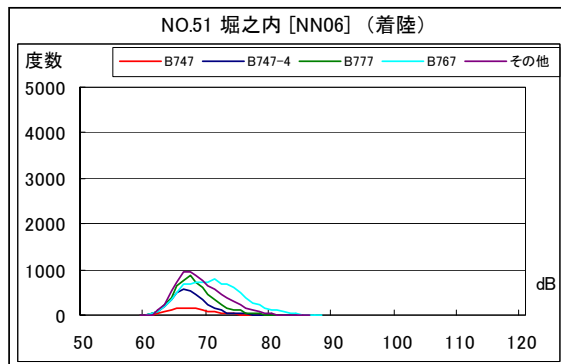

空港側方 月別W値及び日平均測定機数

空港側方 月別測定機数及び WECPNL

空港側方 月別測定機数及び WECPNL

空港側方 度数分布図

空港側方 度数分布図

空港側方 度数分布図

空港側方 度数分布図