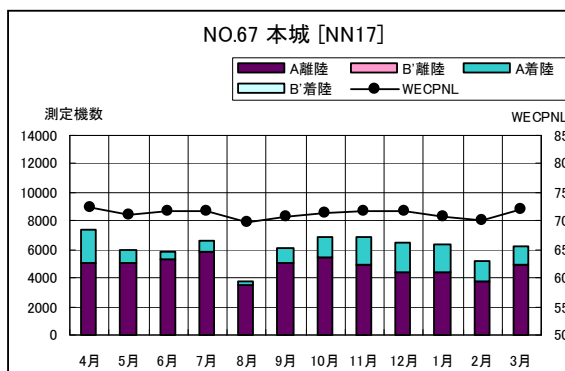

空港側方 月別W値及び日平均測定機数

空港側方 月別測定機数及び WECPNL

空港側方 月別測定機数及び WECPNL

空港側方 度数分布図

空港側方 度数分布図

空港側方 度数分布図

空港側方 度数分布図