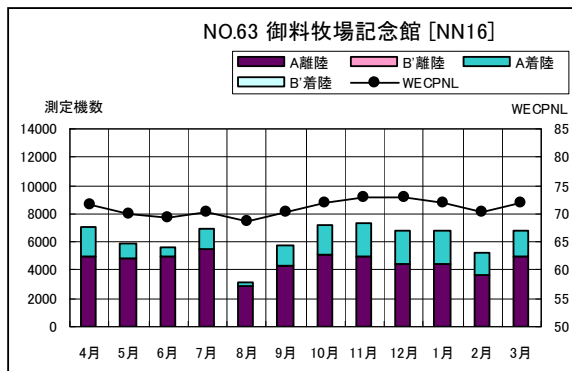

空港側方 月別W値及び日平均測定機数

空港側方 月別測定機数及び WECPNL

空港側方 月別測定機数及び WECPNL

空港側方 度数分布図

空港側方 度数分布図

空港側方 度数分布図

空港側方 度数分布図