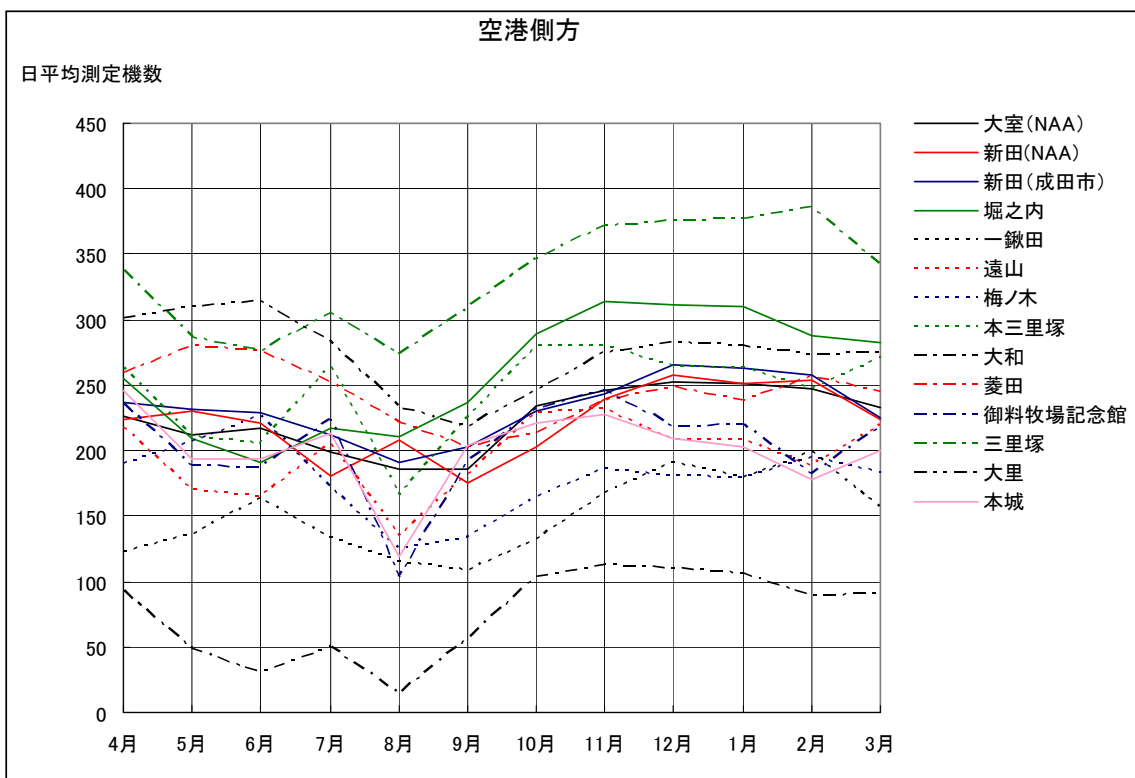

空港側方 月別W値及び日平均測定機数

空港側方 月別測定機数及び WECPNL

空港側方 月別測定機数及び WECPNL

空港側方 度数分布図

空港側方 度数分布図

空港側方 度数分布図

空港側方 度数分布図