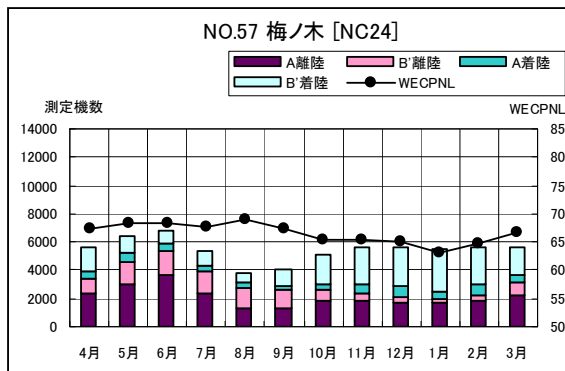

空港側方 月別W値及び日平均測定機数

空港側方 月別測定機数及び WECPNL

空港側方 月別測定機数及び WECPNL

空港側方 度数分布図

空港側方 度数分布図

空港側方 度数分布図

空港側方 度数分布図