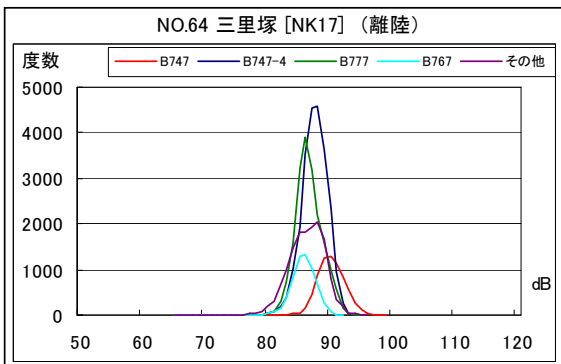

空港側方 月別W値及び日平均測定機数

空港側方 月別測定機数及び WECPNL

空港側方 月別測定機数及び WECPNL

空港側方 度数分布図

空港側方 度数分布図

空港側方 度数分布図

空港側方 度数分布図