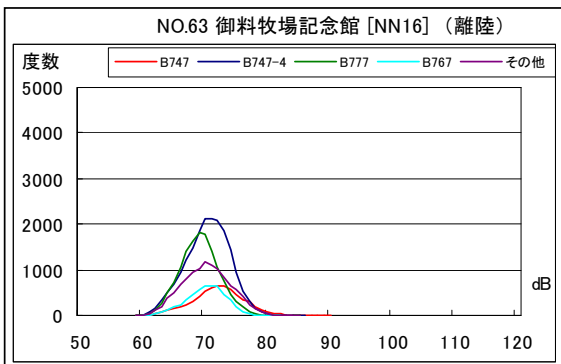

空港側方 月別W値及び日平均測定機数

空港側方 月別測定機数及び WECPNL

空港側方 月別測定機数及び WECPNL

空港側方 度数分布図

空港側方 度数分布図

空港側方 度数分布図

空港側方 度数分布図