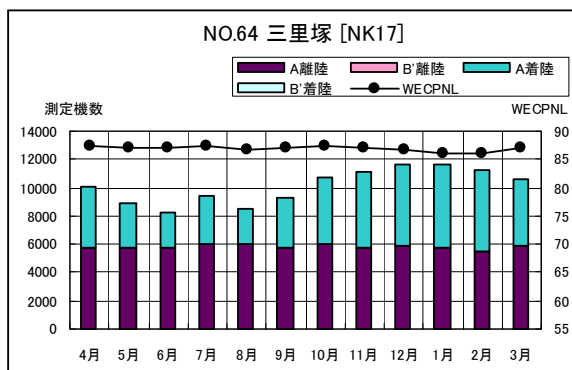

空港側方 月別W値及び日平均測定機数

空港側方 月別測定機数及び WECPNL

空港側方 月別測定機数及び WECPNL

空港側方 度数分布図

空港側方 度数分布図

空港側方 度数分布図

空港側方 度数分布図