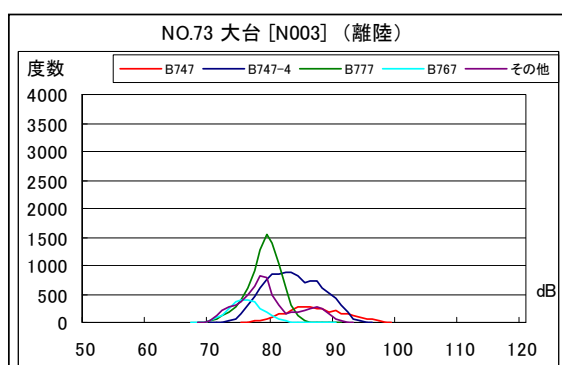

A滑走路南側・コース直下 月別測定機数及びWECPNL

A滑走路南側・コース直下 度数分布図

A滑走路南側・コース直下 度数分布図