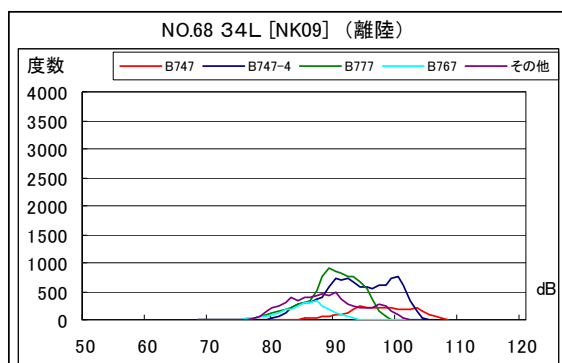

A滑走路南側・コース直下 月別測定機数及びWECPNL

A滑走路南側・コース直下 度数分布図

A滑走路南側・コース直下 度数分布図