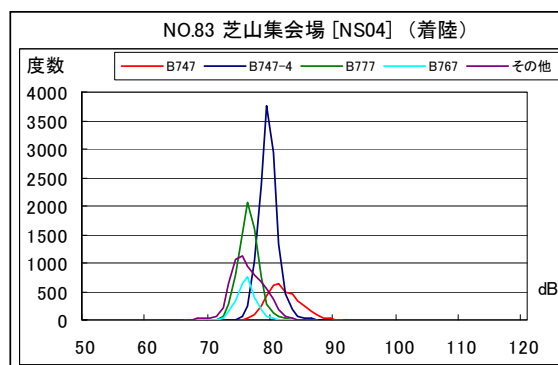

A滑走路南側・コース直下 月別測定機数及びWECPNL

A滑走路南側・コース直下 度数分布図

A滑走路南側・コース直下 度数分布図