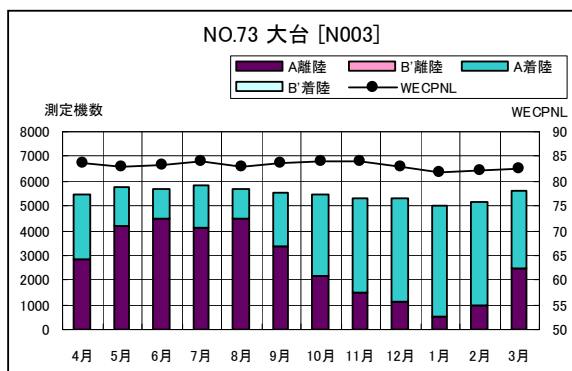

A滑走路南側・コース直下 月別測定機数及びWECPNL

A滑走路南側・コース直下 度数分布図

A滑走路南側・コース直下 度数分布図