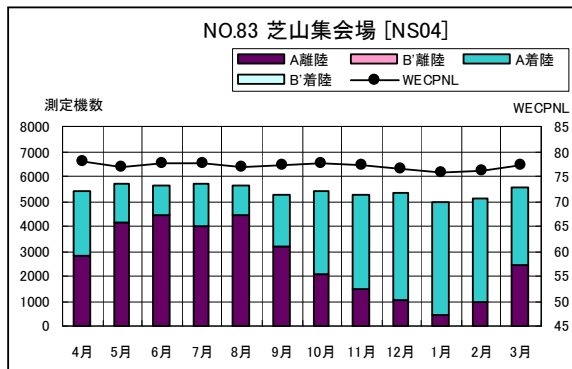

A滑走路南側・コース直下 月別測定機数及びWECPNL

A滑走路南側・コース直下 度数分布図

A滑走路南側・コース直下 度数分布図