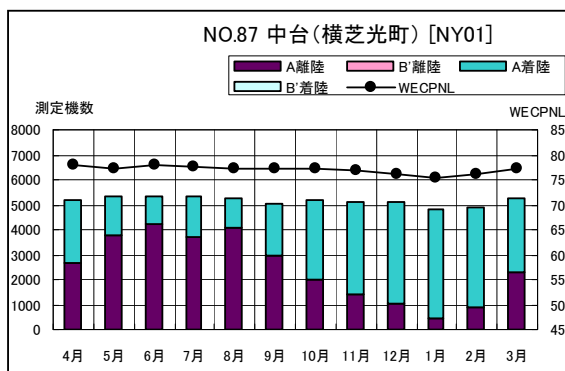

A滑走路南側・コース直下 月別測定機数及びWECPNL

A滑走路南側・コース直下 度数分布図

A滑走路南側・コース直下 度数分布図