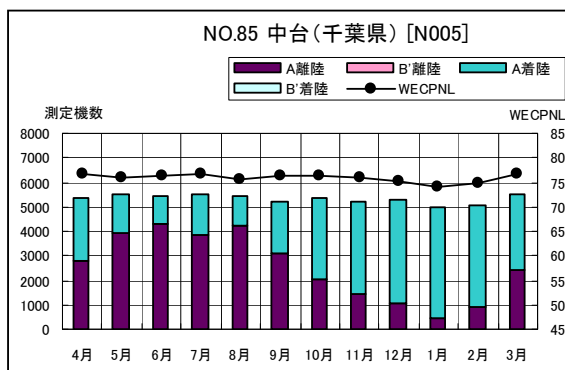

A滑走路南側・コース直下 月別測定機数及びWECPNL

A滑走路南側・コース直下 度数分布図

A滑走路南側・コース直下 度数分布図