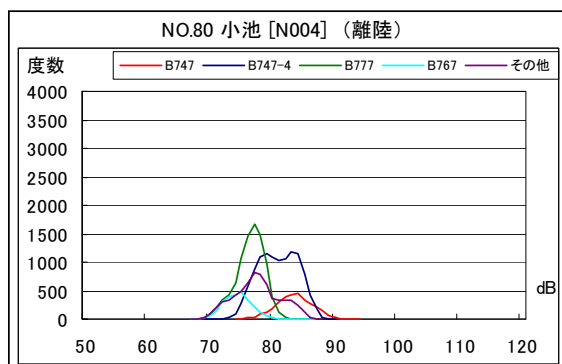

A滑走路南側・コース直下 月別測定機数及びWECPNL

A滑走路南側・コース直下 度数分布図

A滑走路南側・コース直下 度数分布図