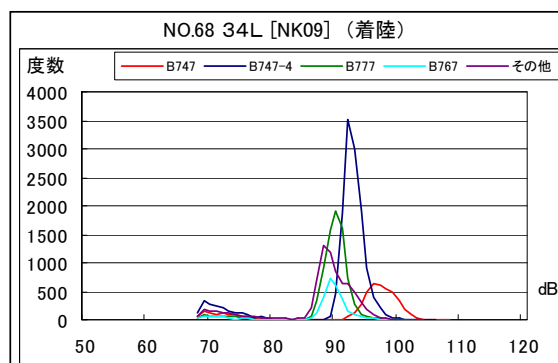

A滑走路南側・コース直下 月別測定機数及びWECPNL

A滑走路南側・コース直下 度数分布図

A滑走路南側・コース直下 度数分布図