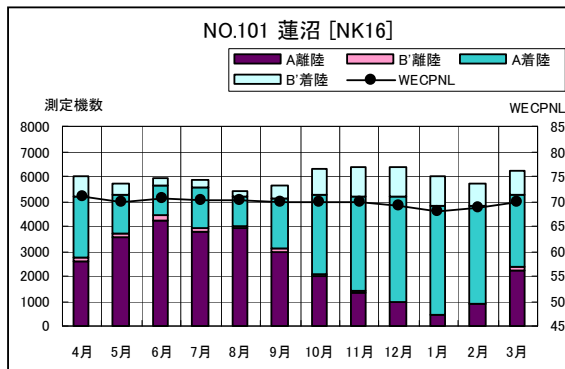

A滑走路南側・コース直下 月別測定機数及びWECPNL

A滑走路南側・コース直下 度数分布図

A滑走路南側・コース直下 度数分布図