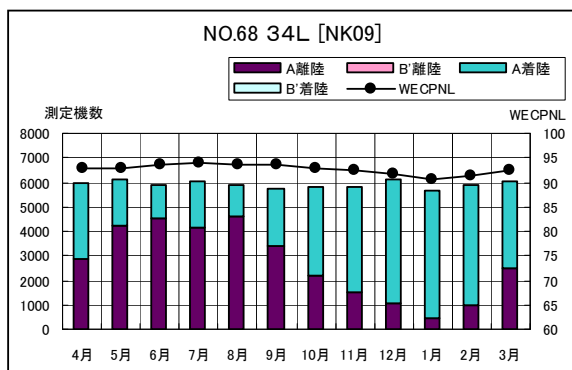

A滑走路南側・コース直下 月別測定機数及びWECPNL

A滑走路南側・コース直下 度数分布図

A滑走路南側・コース直下 度数分布図