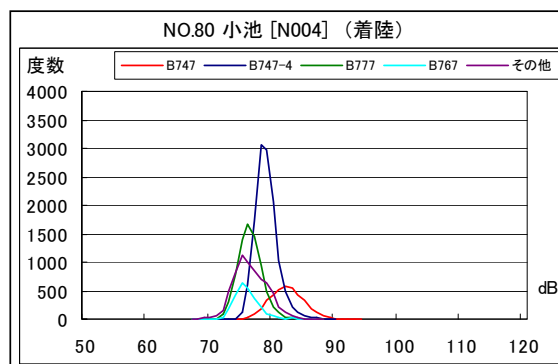

A滑走路南側・コース直下 月別測定機数及びWECPNL

A滑走路南側・コース直下 度数分布図

A滑走路南側・コース直下 度数分布図