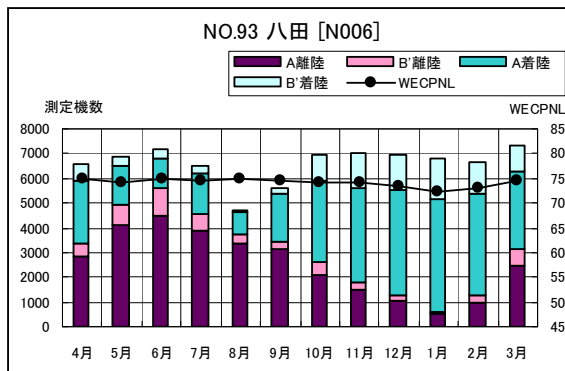

A滑走路南側・コース直下 月別測定機数及びWECPNL

A滑走路南側・コース直下 度数分布図

A滑走路南側・コース直下 度数分布図