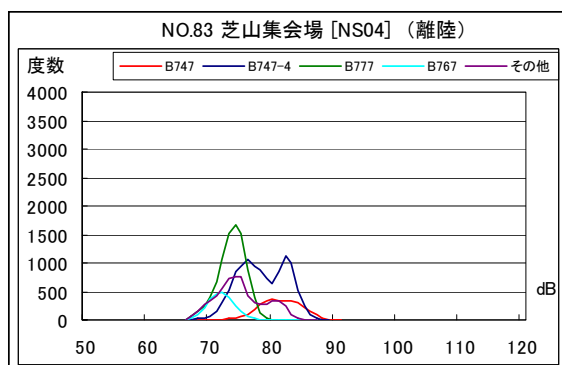

A滑走路南側・コース直下 月別測定機数及びWECPNL

A滑走路南側・コース直下 度数分布図

A滑走路南側・コース直下 度数分布図