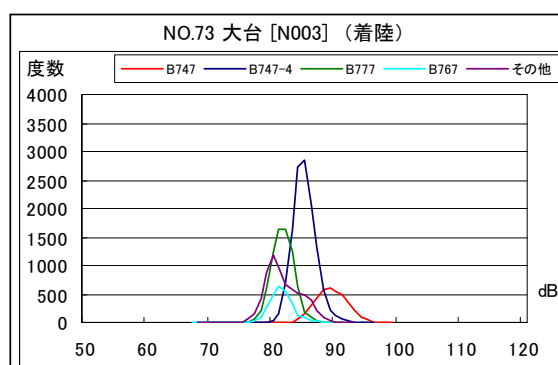

A滑走路南側・コース直下 月別測定機数及びWECPNL

A滑走路南側・コース直下 度数分布図

A滑走路南側・コース直下 度数分布図