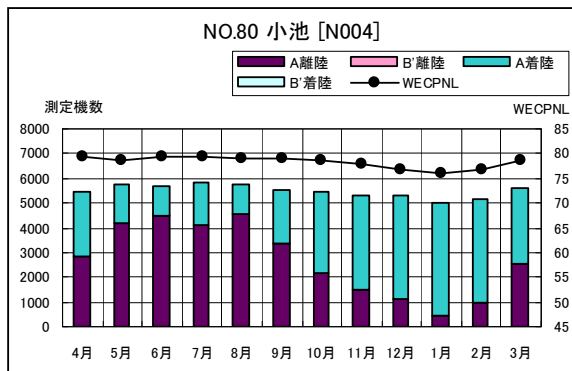

A滑走路南側・コース直下 月別測定機数及びWECPNL

A滑走路南側・コース直下 度数分布図

A滑走路南側・コース直下 度数分布図