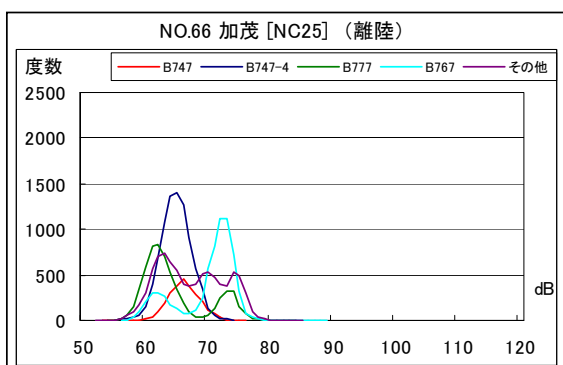

B' 滑走路南側・コース直下 月別W値及び日平均測定機数

B' 滑走路南側・コース直下 月別測定機数及び WECPNL

B' 滑走路南側・コース直下 度数分布図

B' 滑走路南側・コース直下 度数分布図