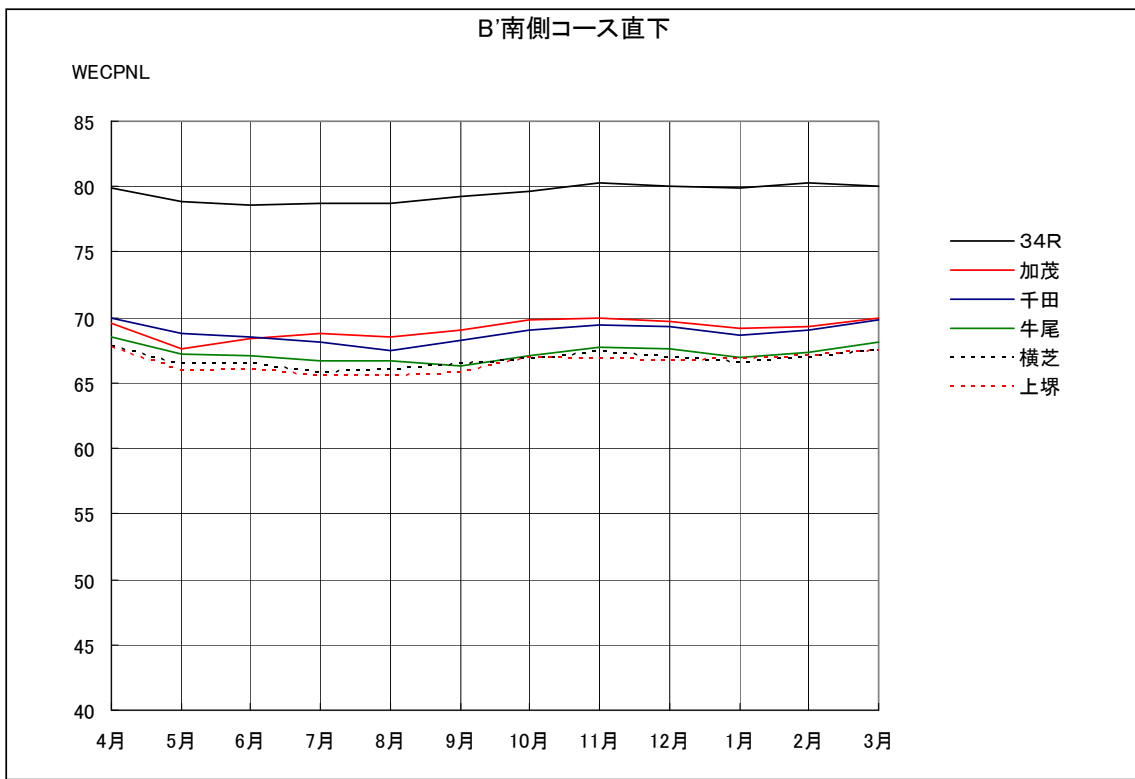

B' 滑走路南側・コース直下 月別W値及び日平均測定機数

B' 滑走路南側・コース直下 月別測定機数及び WECPNL

B' 滑走路南側・コース直下 度数分布図

B' 滑走路南側・コース直下 度数分布図