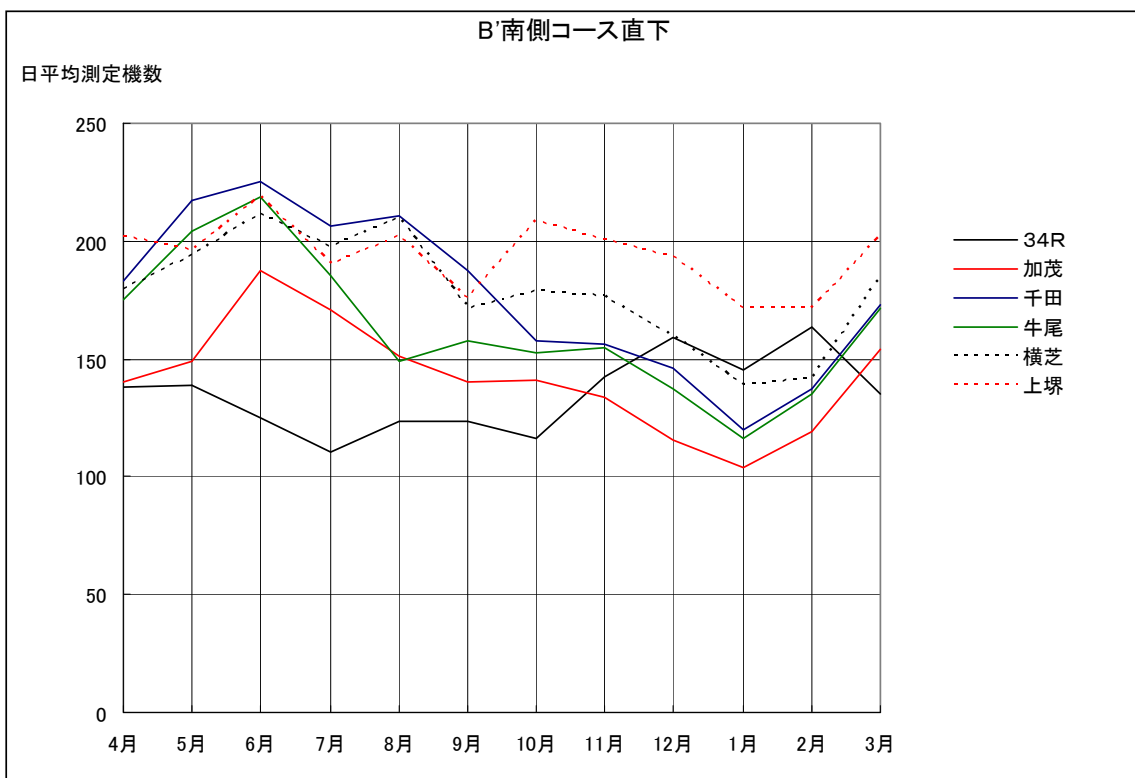

B' 滑走路南側・コース直下 月別W値及び日平均測定機数

B' 滑走路南側・コース直下 月別測定機数及び WECPNL

B' 滑走路南側・コース直下 度数分布図

B' 滑走路南側・コース直下 度数分布図