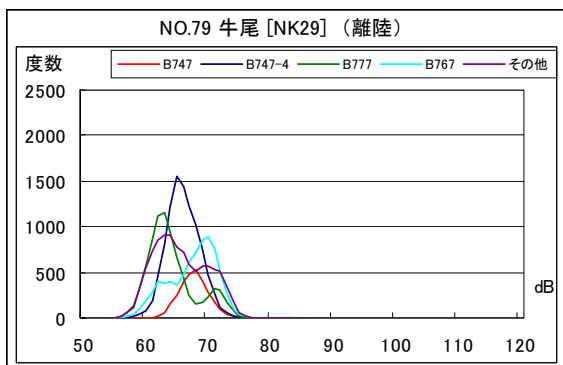

B' 滑走路南側・コース直下 月別W値及び日平均測定機数

B' 滑走路南側・コース直下 月別測定機数及び WECPNL

B' 滑走路南側・コース直下 度数分布図

B' 滑走路南側・コース直下 度数分布図