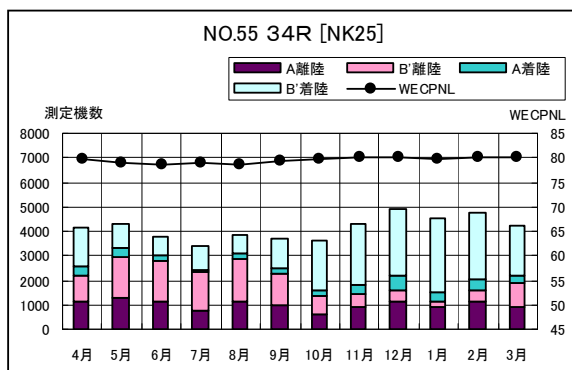

B' 滑走路南側・コース直下 月別W値及び日平均測定機数

B' 滑走路南側・コース直下 月別測定機数及び WECPNL

B' 滑走路南側・コース直下 度数分布図

B' 滑走路南側・コース直下 度数分布図