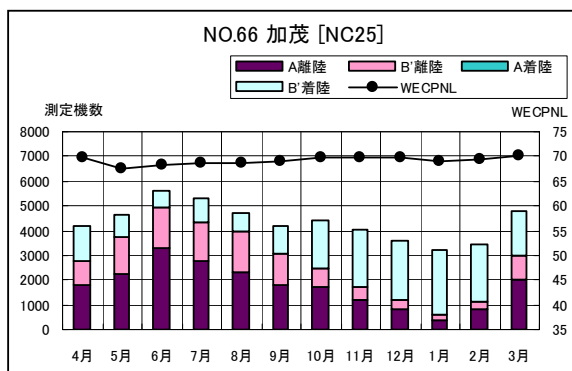

B' 滑走路南側・コース直下 月別W値及び日平均測定機数

B' 滑走路南側・コース直下 月別測定機数及び WECPNL

B' 滑走路南側・コース直下 度数分布図

B' 滑走路南側・コース直下 度数分布図