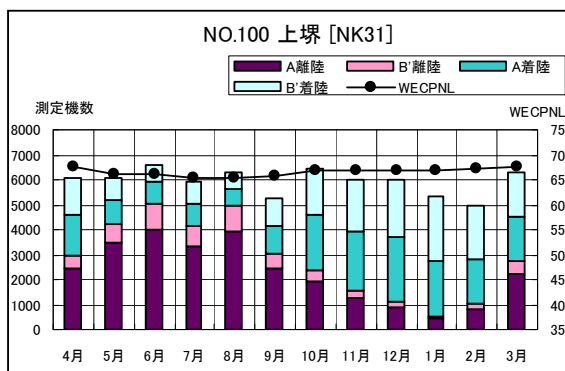

B' 滑走路南側・コース直下 月別W値及び日平均測定機数

B' 滑走路南側・コース直下 月別測定機数及び WECPNL

B' 滑走路南側・コース直下 度数分布図

B' 滑走路南側・コース直下 度数分布図