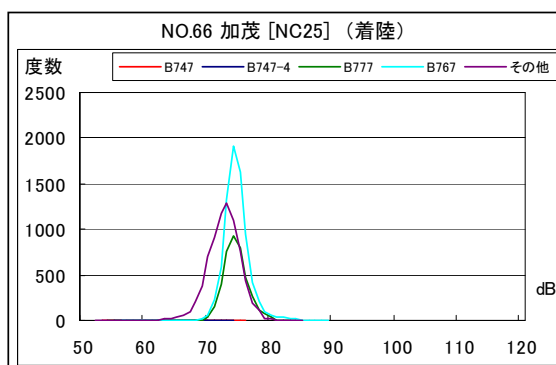

B' 滑走路南側・コース直下 月別W値及び日平均測定機数

B' 滑走路南側・コース直下 月別測定機数及び WECPNL

B' 滑走路南側・コース直下 度数分布図

B' 滑走路南側・コース直下 度数分布図