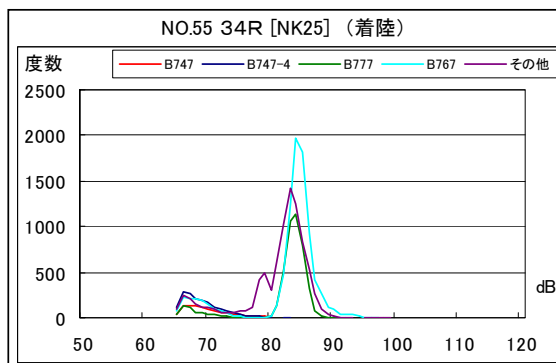

B' 滑走路南側・コース直下 月別W値及び日平均測定機数

B' 滑走路南側・コース直下 月別測定機数及び WECPNL

B' 滑走路南側・コース直下 度数分布図

B' 滑走路南側・コース直下 度数分布図