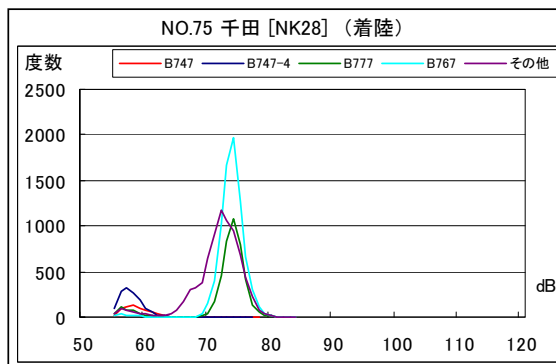

B' 滑走路南側・コース直下 月別W値及び日平均測定機数

B' 滑走路南側・コース直下 月別測定機数及び WECPNL

B' 滑走路南側・コース直下 度数分布図

B' 滑走路南側・コース直下 度数分布図