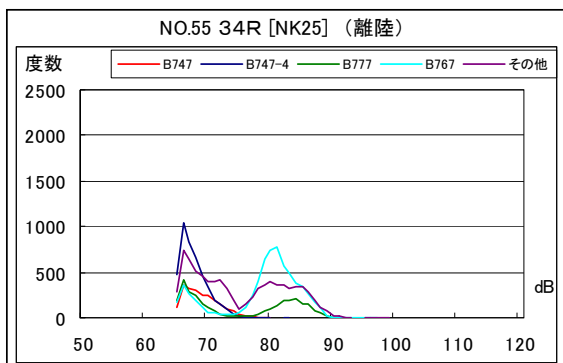

B' 滑走路南側・コース直下 月別W値及び日平均測定機数

B' 滑走路南側・コース直下 月別測定機数及び WECPNL

B' 滑走路南側・コース直下 度数分布図

B' 滑走路南側・コース直下 度数分布図