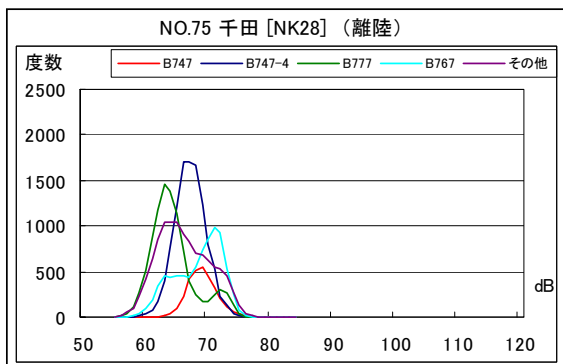

B' 滑走路南側・コース直下 月別W値及び日平均測定機数

B' 滑走路南側・コース直下 月別測定機数及び WECPNL

B' 滑走路南側・コース直下 度数分布図

B' 滑走路南側・コース直下 度数分布図