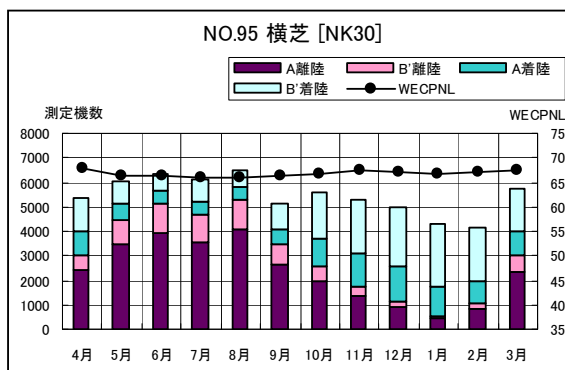

B' 滑走路南側・コース直下 月別W値及び日平均測定機数

B' 滑走路南側・コース直下 月別測定機数及び WECPNL

B' 滑走路南側・コース直下 度数分布図

B' 滑走路南側・コース直下 度数分布図