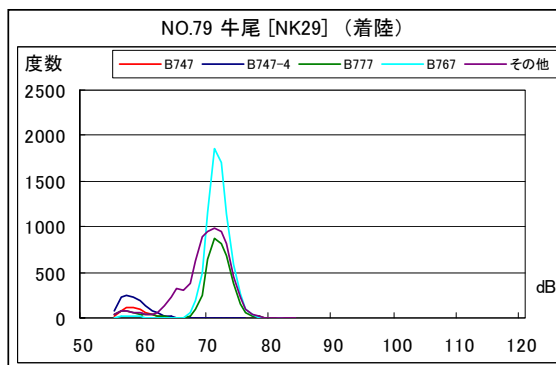

B' 滑走路南側・コース直下 月別W値及び日平均測定機数

B' 滑走路南側・コース直下 月別測定機数及び WECPNL

B' 滑走路南側・コース直下 度数分布図

B' 滑走路南側・コース直下 度数分布図