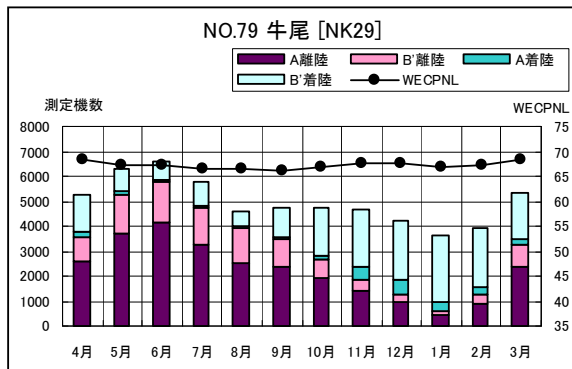

B' 滑走路南側・コース直下 月別W値及び日平均測定機数

B' 滑走路南側・コース直下 月別測定機数及び WECPNL

B' 滑走路南側・コース直下 度数分布図

B' 滑走路南側・コース直下 度数分布図