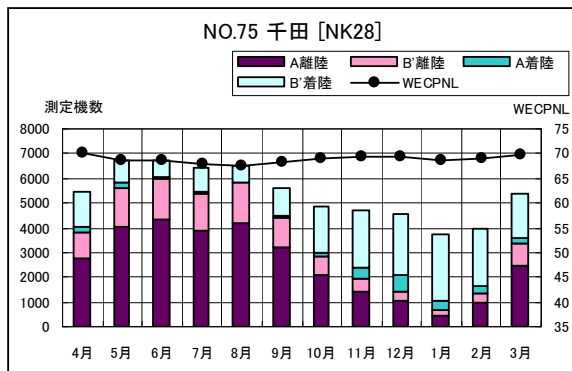

B' 滑走路南側・コース直下 月別W値及び日平均測定機数

B' 滑走路南側・コース直下 月別測定機数及び WECPNL

B' 滑走路南側・コース直下 度数分布図

B' 滑走路南側・コース直下 度数分布図