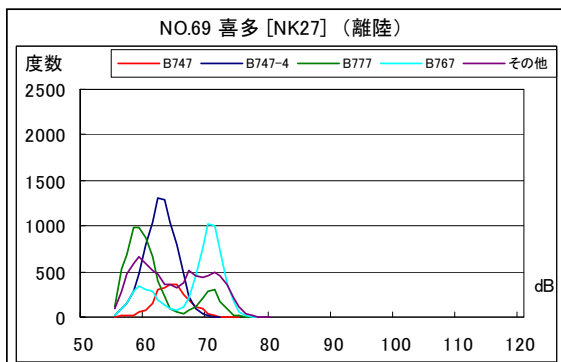

B' 滑走路南側・コース東 月別W値及び日平均測定機数

B' 滑走路南側・コース東 月別測定機数及びWECPNL

B' 滑走路南側・コース東 度数分布図

B' 滑走路南側・コース東 度数分布図