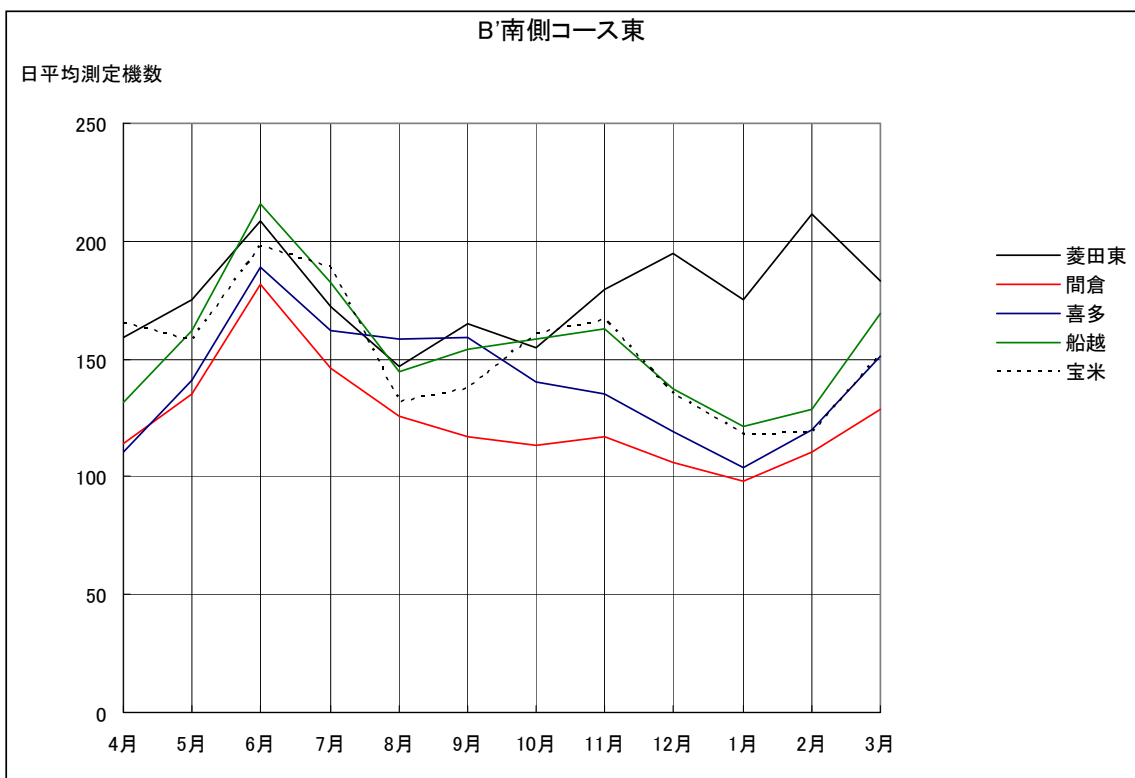

B' 滑走路南側・コース東 月別W値及び日平均測定機数

B' 滑走路南側・コース東 月別測定機数及びWECPNL

B' 滑走路南側・コース東 度数分布図

B' 滑走路南側・コース東 度数分布図