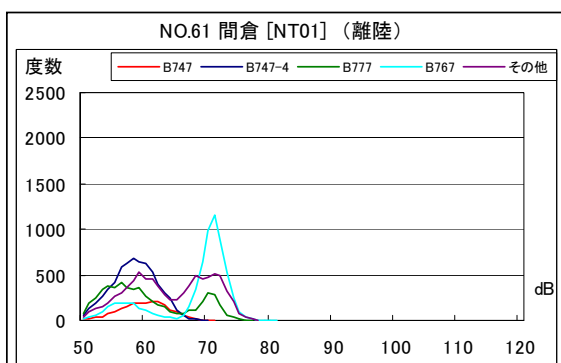

B' 滑走路南側・コース東 月別W値及び日平均測定機数

B' 滑走路南側・コース東 月別測定機数及びWECPNL

B' 滑走路南側・コース東 度数分布図

B' 滑走路南側・コース東 度数分布図