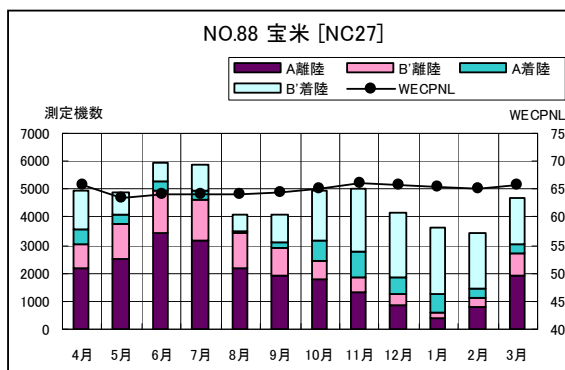

B' 滑走路南側・コース東 月別W値及び日平均測定機数

B' 滑走路南側・コース東 月別測定機数及びWECPNL

B' 滑走路南側・コース東 度数分布図

B' 滑走路南側・コース東 度数分布図