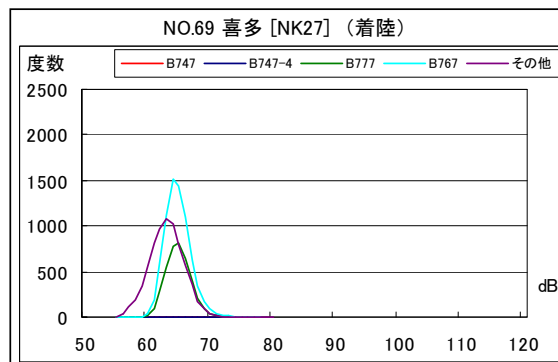

B' 滑走路南側・コース東 月別W値及び日平均測定機数

B' 滑走路南側・コース東 月別測定機数及びWECPNL

B' 滑走路南側・コース東 度数分布図

B' 滑走路南側・コース東 度数分布図