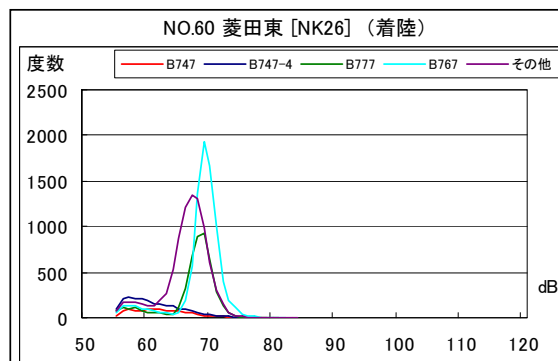

B' 滑走路南側・コース東 月別W値及び日平均測定機数

B' 滑走路南側・コース東 月別測定機数及びWECPNL

B' 滑走路南側・コース東 度数分布図

B' 滑走路南側・コース東 度数分布図