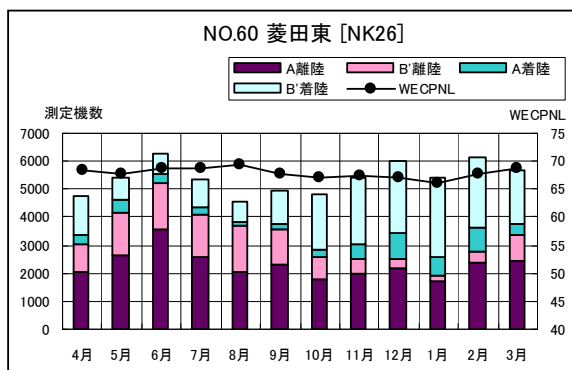

B' 滑走路南側・コース東 月別W値及び日平均測定機数

B' 滑走路南側・コース東 月別測定機数及びWECPNL

B' 滑走路南側・コース東 度数分布図

B' 滑走路南側・コース東 度数分布図