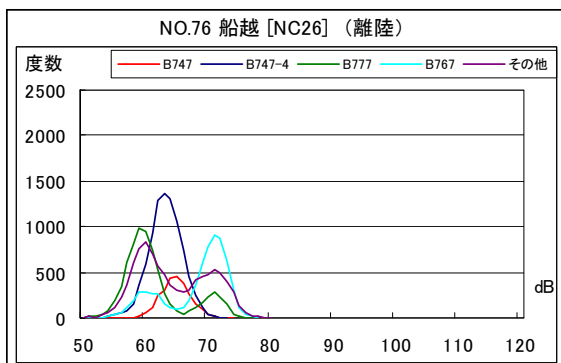

B' 滑走路南側・コース東 月別W値及び日平均測定機数

B' 滑走路南側・コース東 月別測定機数及びWECPNL

B' 滑走路南側・コース東 度数分布図

B' 滑走路南側・コース東 度数分布図