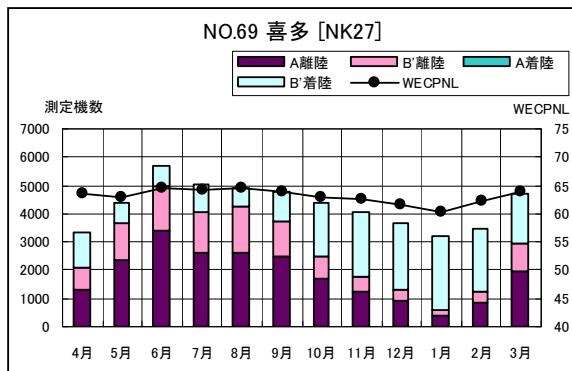

B' 滑走路南側・コース東 月別W値及び日平均測定機数

B' 滑走路南側・コース東 月別測定機数及びWECPNL

B' 滑走路南側・コース東 度数分布図

B' 滑走路南側・コース東 度数分布図