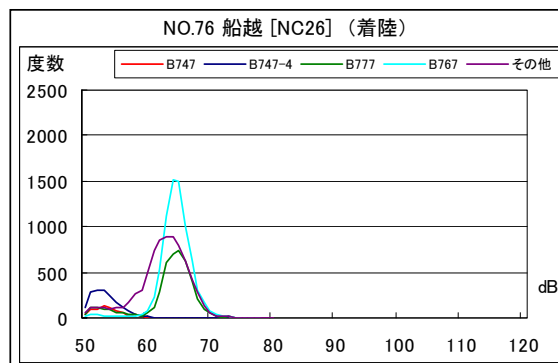

B' 滑走路南側・コース東 月別W値及び日平均測定機数

B' 滑走路南側・コース東 月別測定機数及びWECPNL

B' 滑走路南側・コース東 度数分布図

B' 滑走路南側・コース東 度数分布図