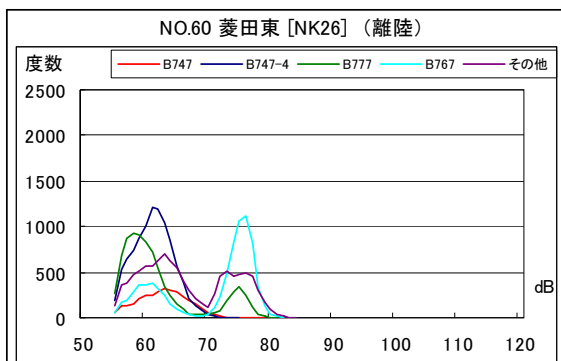

B' 滑走路南側・コース東 月別W値及び日平均測定機数

B' 滑走路南側・コース東 月別測定機数及びWECPNL

B' 滑走路南側・コース東 度数分布図

B' 滑走路南側・コース東 度数分布図