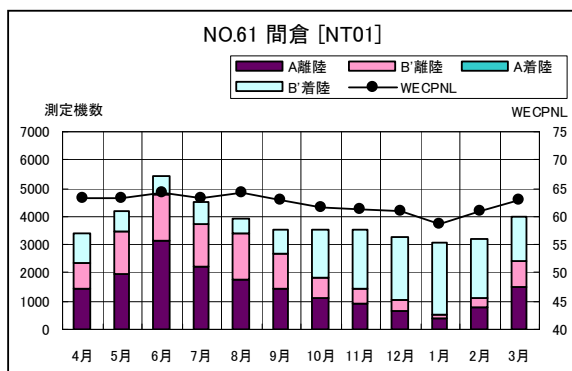

B' 滑走路南側・コース東 月別W値及び日平均測定機数

B' 滑走路南側・コース東 月別測定機数及びWECPNL

B' 滑走路南側・コース東 度数分布図

B' 滑走路南側・コース東 度数分布図