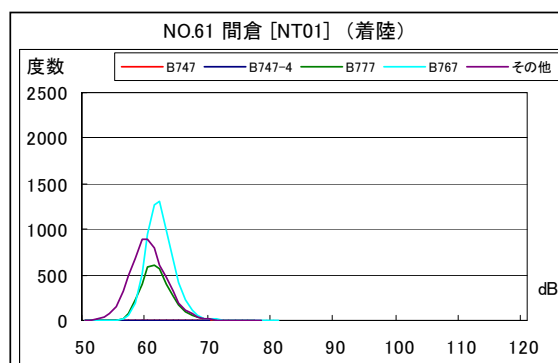

B' 滑走路南側・コース東 月別W値及び日平均測定機数

B' 滑走路南側・コース東 月別測定機数及びWECPNL

B' 滑走路南側・コース東 度数分布図

B' 滑走路南側・コース東 度数分布図