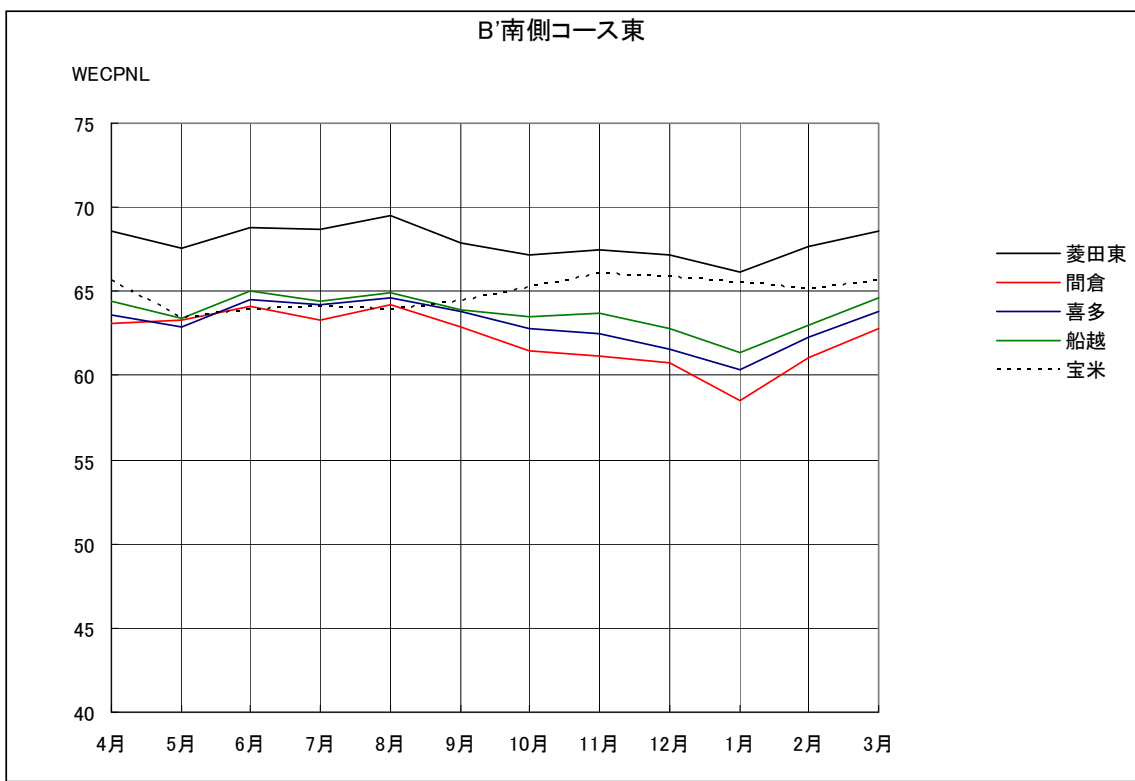

B' 滑走路南側・コース東 月別W値及び日平均測定機数

B' 滑走路南側・コース東 月別測定機数及びWECPNL

B' 滑走路南側・コース東 度数分布図

B' 滑走路南側・コース東 度数分布図