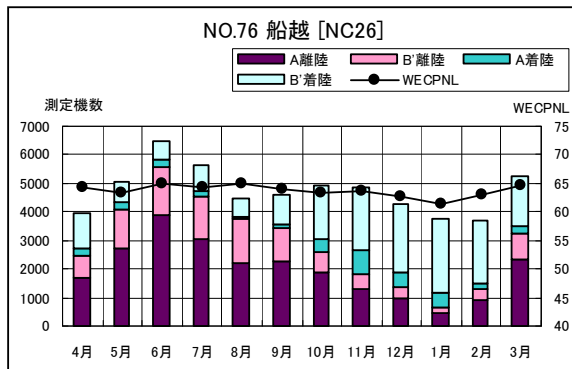

B' 滑走路南側・コース東 月別W値及び日平均測定機数

B' 滑走路南側・コース東 月別測定機数及びWECPNL

B' 滑走路南側・コース東 度数分布図

B' 滑走路南側・コース東 度数分布図